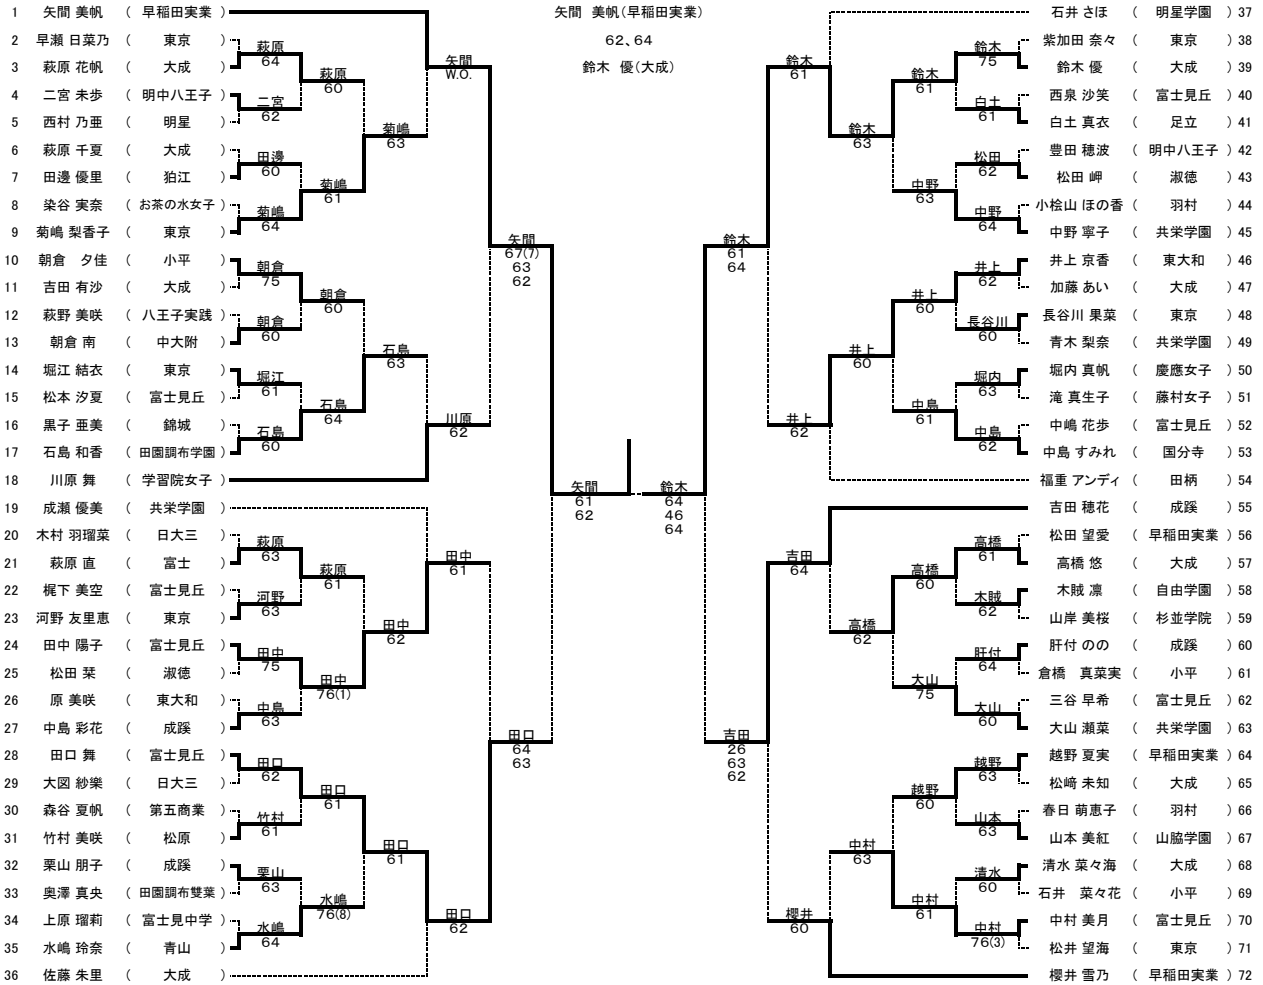

平成28年度第55回東京都高等学校新人テニス選手権大会

出場数 男子 シングルス 1290名 ダブルス 892組
女子 シングルス 1219名 ダブルス 864組
期 日 9月11日、18日、19日、22日、25日 10月2日、9日、10日、16日、23日

女子シングルス

1 矢間 美帆 (早稲田実業)	9 朝倉 夕佳 (小平)
2 早瀬 日菜乃 (東京)	10 朝倉 夕佳 (小平)
3 萩原 花帆 (大成)	11 朝倉 夕佳 (小平)
4 二宮 未歩 (明中八王子)	12 朝倉 夕佳 (小平)
5 西村 乃亜 (明星)	13 朝倉 夕佳 (小平)
6 萩原 千夏 (大成)	14 朝倉 夕佳 (小平)
7 田邊 優里 (狛江)	15 朝倉 夕佳 (小平)
8 柴谷 実奈 (お茶の水女子)	16 朝倉 夕佳 (小平)