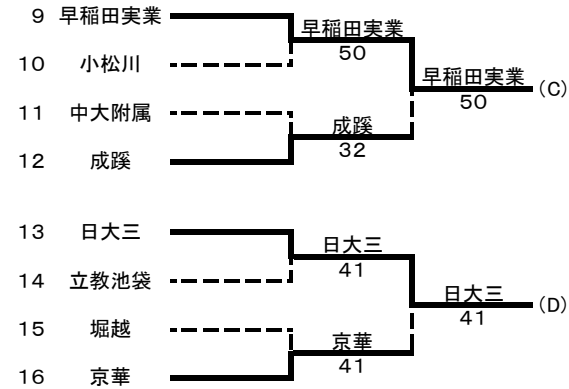

平成28年度東京都高等学校選抜テニス大会(男子)

登録選手(選手名の後ろの数字は学年)

	学校名	監督名	選手名								
			No.1	No.2	No.3	No.4	No.5	No.6	No.7	No.8	No.9
1	東海大菅生	矢崎 篤	清水盾伎①	森大地②	近藤健太②	貫井健司①	太田智宏②	山口凌①	満尾悠河②	在原迅人①	小山真生①
2	大成	渡辺由教	武藤光希②	田形諒平②	坂野唯②	西川和志②	田中健貴①	鈴木龍斗②	佐藤壮人①	小山大凱①	坂本映慧②
3	早稲田実業	玉井邦彦	丹下将太①	新井湧己②	小林大修①	渡部将伍①	増田健吾①	宮本歩実①	五藤壮海②	和田英将①	臼井俊太郎②
4	日大三	福家公次	高清水研人②	木村亮介②	入江健悟②	飯野晴輝②	磯崎悠斗②	岡田悠生②	久保田涼介①	福永仁②	荻野雄大②
5	京華	朝倉寛	井上直輝②	立川伊織①	茂木駿一②	渡辺匠①	初芝拓樹②	片岡新②	小原海翔②	中村唯夢②	宮野隼輔②
6	成蹊	渡邊大	鈴木聡馬②	池内航②	谷口悠真②	佐藤陸②	三上雄右②	深澤一瑛①	石村真也①	石井楓①	小柳颯一郎②
7	松が谷	指田直樹	鶴間優希②	上田吉成①	ジェームズ和基②	岡崎友哉②	寺倉亮太②	田代航②	小笠原洋①	小笠原洋①	谷山駿介①
8	東海大高輪	中山唯人	清水健二朗①	白田航暉②	入江健悟②	吉野真央②	和田拓①	後藤陸②	立花宗嵩②	中村航基②	牛山尚也②
9	中大附属	武市雅至	森健太郎②	戸丸諒②	石渡健介①	斎藤祐大①	児嶋拓朗②	松井弘樹①	草木太知①	菊地雄己②	高橋玄②
10	堀越	近藤功	太田圭斗②	藤井豪寿②	遠藤優介①	横尾颯大①	猪原一政②	林明日翔①	島沢拓実②	吉田稜②	井上友斗②
11	東京成徳	平川元喜	山田凱斗②	出雲屋勇斗②	秋葉太郎①	神田秀慶①	松宮大智②	小野島健太②	諸我良太①	永屋悠馬②	榎原将②
12	小松川	安部敬	蒲原正大②	松山太郎②	片山健吾②	森口千晴①	高橋宙太①	大西健斗①	柳田真志②	石津充己②	佐藤隼①
13	久留米西	清水 健一	安藤誠淑②	河井颯大②	小林豪②	川添楓馬②	山田寛①	岩切大樹①	橋爪勇祐①	荻野来輝①	大類吉聖①
14	青山学院	武藤拓	高橋定治②	南麗之②	佐藤太陽②	寶田優希②	小原亮佑②	若山拓人①	秋山拓②	上村横士①	松藤圭吾②
15	立教池袋	吉田 清典	中野龍人②	齋藤隼輝①	三林亮太②	地主大起①	古角駿弥①	唐鎌光生①	小島健太①	杉山諒太②	増喜大地①
16											

1-4位リーグ

	東海大菅生	大成	早稲田実業	日大三
東海大菅生	-	32	41	50
大成	23	-	23	50
早稲田実業	14	32	-	41
日大三	05	05	14	-

学校名	勝敗	勝利セット/総セット
1位 東海大菅生	3勝	
2位 早稲田実業	2勝1敗	
3位 大成	1勝2敗	
4位 日大三	3敗	

5-8位リーグ

	東海大高輪	松が谷	成蹊	京華
東海大高輪	-	14	32	41
松が谷	41	-	32	23
成蹊	23	23	-	23
京華	14	32	32	-