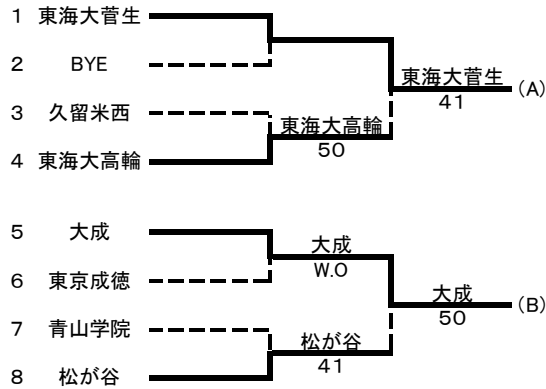

平成28年度東京都高等学校選抜テニス大会(男子)

登録選手(選手名の後ろの数字は学年)

	学校名	監督名	選手名								
			No.1	No.2	No.3	No.4	No.5	No.6	No.7	No.8	No.9
1	東海大菅生	矢崎 篤	清水盾伎①	森大地②	近藤健太②	貫井健司①	太田智宏②	山口凌①	満尾悠河②	在原迅人①	小山真生①
2	大成	渡辺由教	武藤光希②	田形諒平②	坂野唯②	西川和志②	田中健貴①	鈴木龍斗②	佐藤壮人①	小山大凱①	坂本映慧②
3	早稲田実業	玉井邦彦	丹下将太①	新井湧己②	小林大修①	渡部将伍①	増田健吾①	宮本歩実①	五藤壮海②	和田英将①	臼井俊太郎②
4	日大三	福家公次	高清水研人②	木村亮介②	入江健悟②	飯野晴輝②	磯崎悠斗②	岡田悠生②	久保田涼介①	福永仁②	荻野雄大②
5	京華	朝倉寛	井上直輝②	立川伊織①	茂木駿一②	渡辺匠①	初芝拓樹②	片岡新②	小原海翔②	中村唯夢②	宮野隼輔②
6	成蹊	渡邊大	鈴木聡馬②	池内航②	谷口悠真②	佐藤陸②	三上雄右②	深澤一瑛①	石村真也①	石井楓①	小柳颯一郎②
7	松が谷	指田直樹	鶴間優希②	上田吉成①	ジェームズ和基②	岡崎友哉②	寺倉亮太②	田代航②	小笠原洋①	小笠原洋①	谷山駿介①
8	東海大高輪	中山唯人	清水健二朗①	白田航暉②	入江健悟②	吉野真央②	和田拓①	後藤陸②	立花宗嵩②	中村航基②	牛山尚也②
9	中大附属	武市雅至	森健太郎②	戸丸諒②	石渡健介①	斎藤祐大①	児嶋拓朗②	松井弘樹①	草木太知①	菊地雄己②	高橋玄②
10	堀越	近藤功	太田圭斗②	藤井豪寿②	遠藤優介①	横尾颯大①	猪原一政②	林明日翔①	島沢拓実②	吉田稜②	井上友斗②
11	東京成徳	平川元喜	山田凱斗②	出雲屋勇斗②	秋葉太郎①	神田秀慶①	松宮大智②	小野島健太②	諸我良太①	永屋悠馬②	榎原将②
12	小松川	安部敬	蒲原正大②	松山太郎②	片山健吾②	森口千晴①	高橋宙太①	大西健斗①	柳田真志②	石津充己②	佐藤隼①
13	久留米西	清水 健一	安藤誠淑②	河井颯大②	小林豪②	川添楓馬②	山田寛①	岩切大樹①	橋爪勇祐①	荻野来輝①	大類吉聖①
14	青山学院	武藤拓	高橋定治②	南麗之②	佐藤太陽②	寶田優希②	小原亮佑②	若山拓人①	秋山拓②	上村横士①	松藤圭吾②
15	立教池袋	吉田 清典	中野龍人②	齋藤隼輝①	三林亮太②	地主大起①	古角駿弥①	唐鎌光生①	小島健太①	杉山諒太②	増喜大地①
16											

1-4位リーグ

	東海大菅生	大成	早稲田実業	日大三
東海大菅生	-	32	41	50
大成	23	-	23	50
早稲田実業	14	32	-	41
日大三	05	05	14	-

学校名	勝敗	勝利セット/総セット
1位 東海大菅生	3勝	
2位 早稲田実業	2勝1敗	
3位 大成	1勝2敗	
4位 日大三	3敗	

5-8位リーグ

	東海大高輪	松が谷	成蹊	京華
東海大高輪	-	14	32	41
松が谷	41	-	32	23
成蹊	23	23	-	23
京華	14	32	32	-