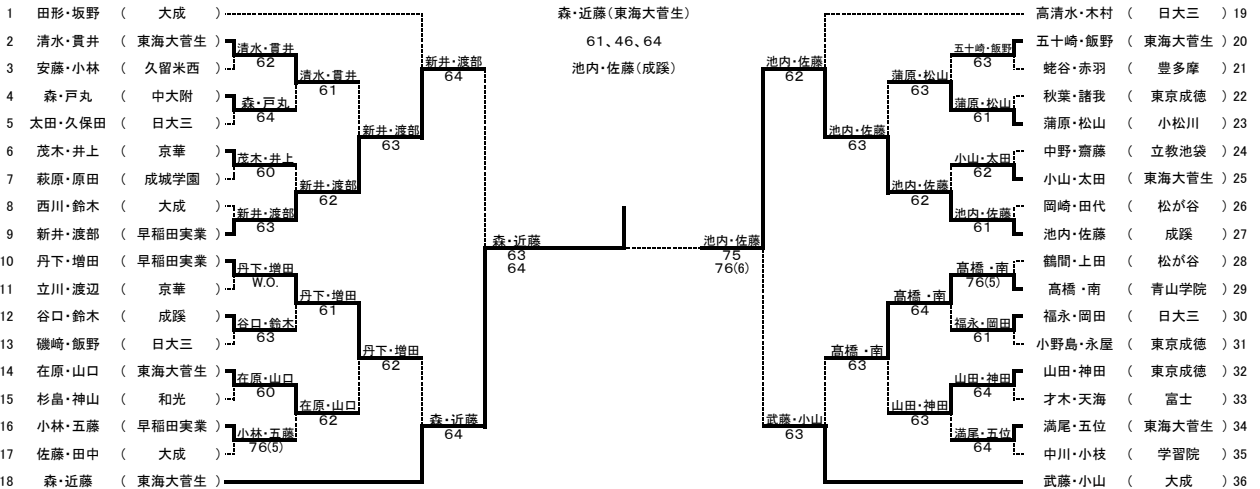

男子ダブルス

1 田形・坂野 (大成)	5 丹下・増田 (早稲田実業)
2 武藤・木村 (日大三)	6 池内・佐藤 (成蹊)
3 高清水・木村 (日大三)	7 鶴間・上田 (松が谷)
4 森・近藤 (東海大菅生)	8 新井・渡部 (早稲田実業)

東京都高等学校体育連盟テニス専門部
平成28年10月23日