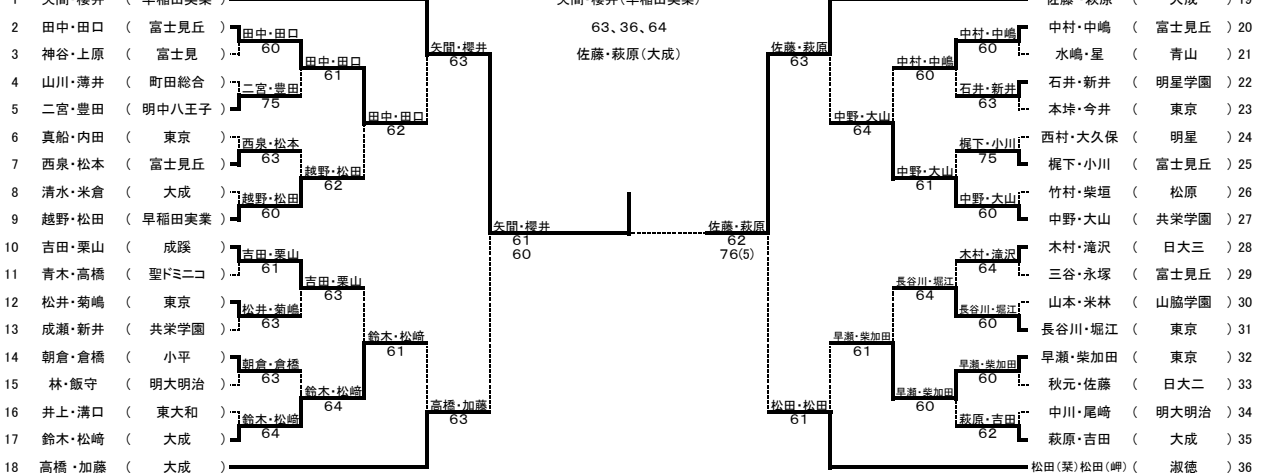

女子ダブルス

1 矢間・櫻井 (早稲田実業)	5 吉田・栗山 (成蹊)
2 松田(菜)松田(岬) (淑徳)	6 吉田・栗山 (成蹊)
3 佐藤・萩原 (大成)	7 吉田・栗山 (成蹊)
4 高橋・加藤 (大成)	8 越野・松田 (早稲田実業)

2. 東京都高等学校体育連盟テニス専門部
   平成28年10月23日