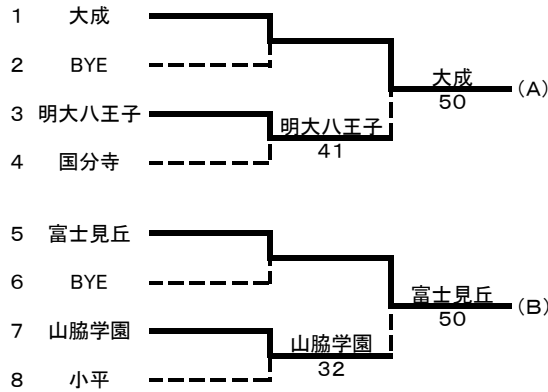

平成28年度東京都高等学校選抜テニス大会(女子)

登録選手(選手名の後ろの数字は学年)

	学校名	監督名	選手名								
			No.1	No.2	No.3	No.4	No.5	No.6	No.7	No.8	No.9
1	大成	藤田翔	鈴木優①	佐藤朱里②	萩原花帆②	高橋悠①	加藤あい①	吉田有沙②	清水菜々海①	萩原千夏②	松崎未知①
2	富士見丘	久保誠一	田中陽子②	田口舞②	中村美月①	梶下美空②	中嶋花歩②	西泉沙笑②	松本汐夏②	三谷早希①	小川百花②
3	早稲田実業	観野英道	矢間美帆②	櫻井雪乃②	越野夏実②	松田望愛①	高野珠生②	吉田梨乃①	西村美郁②	上村愛②	倉田瑠々②
4	東京	上口弘	菊嶋梨香子②	堀江結衣①	河野友里恵②	早瀬日菜乃①	紫加田奈々②	松井望海①	長谷川果菜②	内田らら②	真船早紀②
5	成蹊	横井亮	吉田穂花②	肝付のの①	中島彩花①	栗山朋子②	坂本若葉②	佐藤玲②	鈴木理子②	宮田千華②	宇田川葉②
6	東大和	高尾晃	井上京香②	井上楓袈②	原美咲②	高橋かなえ②	溝口果林②	澤田波美①	堀内静乃②	蔭山千奈津①	中村葵①
7	小平	田中啓太	朝倉夕佳②	倉橋真菜実②	石井菜々花②	宮原唯菜子②	野上友里①	藤本友香②	山本凜紗②	鶴岡ひかり②	竹田樹菜②
8	国分寺	澤直樹	中島すみれ②	岩城春菜②	田中ゆか②	亀石麻奈②	中野百香②	金子知彩②	西垣玲奈②	中峯咲季②	相馬未来①
9	明中八王子	野澤健也	二宮未歩②	豊田穂波①	戸叶樹里①	野口菜②	大坂朗穂①	山田愛弓①	清部樹里②	横山佳乃子②	澁谷早希①
10	田園調布学園	伊藤昌晴	石島和香①	柴田瞳②	馬場美早②	松村花菜①	松枝実咲①	城内悠伽①	東彩花①	園田真由②	田島愛彩②
11	山脇学園	富井麻喜	山本美紅②	滝田優里恵②	市橋梨里香①	米林優①	永田夏帆①	千野春花①	山本莉緒①	園田真由②	宮田朋実②
12											
13											
14											
15											
16											

1-4位リーグ

	大成	富士見丘	早稲田実業	東京
大成	-	41	32	41
富士見丘	14	-	41	14
早稲田実業	23	14	-	23
東京	14	41	32	-

	明大八王子	山脇学園	東大和	成蹊
明大八王子	-	23	23	05
山脇学園	32	-	14	14
東大和	32	41	-	32
成蹊	50	41	23	-

学校名	勝敗		
1位	大成	3勝	
2位	東京	2勝1敗	
3位	富士見丘	1勝2敗	
4位	早稲田実業	3敗	

学校名	勝敗		
5位	東大和	3勝	
6位	成蹊	2勝1敗	
7位	山脇学園	1勝2敗	
8位	明中八王子	3敗