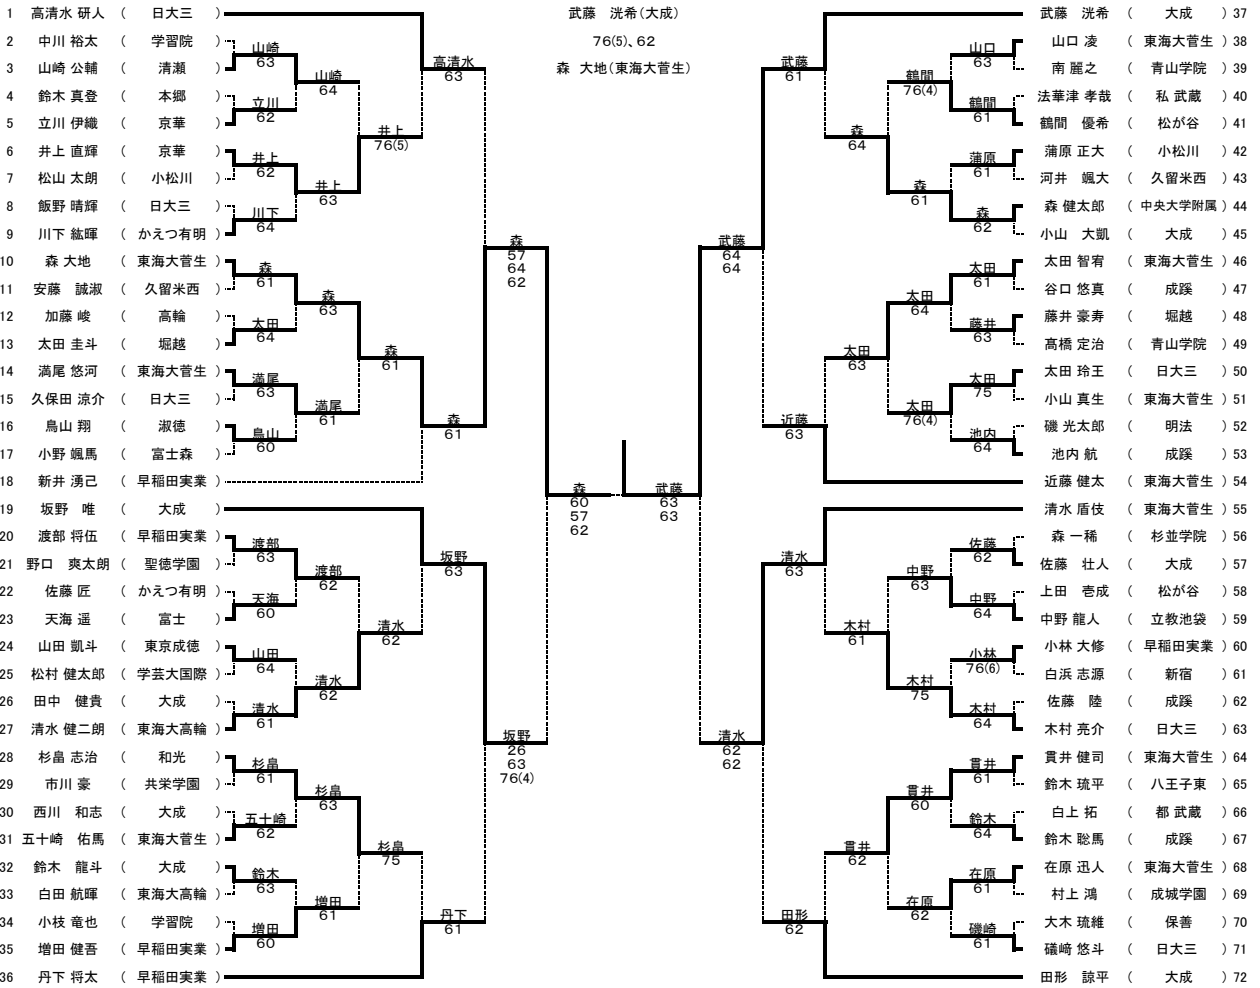

平成28年度第55回東京都高等学校新人テニス選手権大会

出場数 男子 シングルス 1290名 ダブルス 892組
女子 シングルス 1219名 ダブルス 864組
期 日 9月11日、18日、19日、22日、25日 10月2日、9日、10日、16日、23日

男子シングルス

1 高清水 研人 (日大三)	9 森 大地 (東海大菅生)
2 武藤 洗希 (大成)	10 木村 亮介 (日大三)
3 丹下 将太 (早稲田実業)	11 清水 健二 (東海大高輪)
4 坂野 唯 (大成)	12 杉 昌志 (和光)
5 近藤 健太 (東海大菅生)	13 小山 大凱 (大成)
6 清水 盾伎 (東海大菅生)	14 貫井 健司 (東海大菅生)
7 新井 湧己 (早稲田実業)	15 川 下 紘 (かえつ有明)
8 優勝	16 優勝