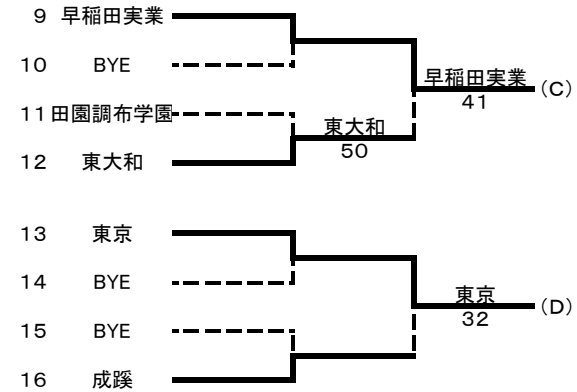

平成28年度東京都高等学校選抜テニス大会(女子)

登録選手(選手名の後ろの数字は学年)

	学校名	監督名	選手名								
			No.1	No.2	No.3	No.4	No.5	No.6	No.7	No.8	No.9
1	大成	藤田翔	鈴木優①	佐藤朱里②	萩原花帆②	高橋悠①	加藤あい①	吉田有沙②	清水菜々海①	萩原千夏②	松崎未知①
2	富士見丘	久保誠一	田中陽子②	田口舞②	中村美月①	梶下美空②	中嶋花歩②	西泉沙笑②	松本汐夏②	三谷早希①	小川百花②
3	早稲田実業	観野英道	矢間美帆②	櫻井雪乃②	越野夏実②	松田望愛①	高野珠生②	吉田梨乃①	西村美郁②	上村愛②	倉田瑠々②
4	東京	上口弘	菊嶋梨香子②	堀江結衣①	河野友里恵②	早瀬日菜乃①	紫加田奈々②	松井望海①	長谷川果菜②	内田らら②	真船早紀②
5	成蹊	横井亮	吉田穂花②	肝付のの①	中島彩花①	栗山朋子②	坂本若葉②	佐藤玲②	鈴木理子②	宮田千華②	宇田川葉②
6	東大和	高尾晃	井上京香②	井上楓袈②	原美咲②	高橋かなえ②	溝口果林②	澤田波美①	堀内静乃②	蔭山千奈津①	中村葵①
7	小平	田中啓太	朝倉夕佳②	倉橋真菜実②	石井菜々花②	宮原唯菜子②	野上友里①	藤本友香②	山本凜紗②	鶴岡ひかり②	竹田樹菜②
8	国分寺	澤直樹	中島すみれ②	岩城春菜②	田中ゆか②	亀石麻奈②	中野百香②	金子知彩②	西垣玲奈②	中峯咲季②	相馬未来①
9	明中八王子	野澤健也	二宮未歩②	豊田穂波①	戸叶樹里①	野口菜②	大坂朗穂①	山田愛弓①	清部樹里②	横山佳乃子②	澁谷早希①
10	田園調布学園	伊藤昌晴	石島和香①	柴田瞳②	馬場美早②	松村花菜①	松枝実咲①	城内悠伽①	東彩花①	園田真由②	田島愛彩②
11	山脇学園	富井麻喜	山本美紅②	滝田優里恵②	市橋梨里香①	米林優①	永田夏帆①	千野春花①	山本莉緒①	園田真由②	宮田朋実②
12											
13											
14											
15											
16											

	大成	富士見丘	早稲田実業	東京
大成	-	41	32	41
富士見丘	14	-	41	14
早稲田実業	23	14	-	23
東京	14	41	32	-

5-8位リーグ

	明大八王子	山脇学園	東大和	成蹊
明大八王子	-	23	23	05
山脇学園	32	-	14	14
東大和	32	41	-	32
成蹊	50	41	23	-

学校名	勝敗		
1位	大成	3勝	
2位	東京	2勝1敗	
3位	富士見丘	1勝2敗	
4位	早稲田実業	3敗	

学校名	勝敗		
5位	東大和	3勝	
6位	成蹊	2勝1敗	
7位	山脇学園	1勝2敗	
8位	明中八王子	3敗