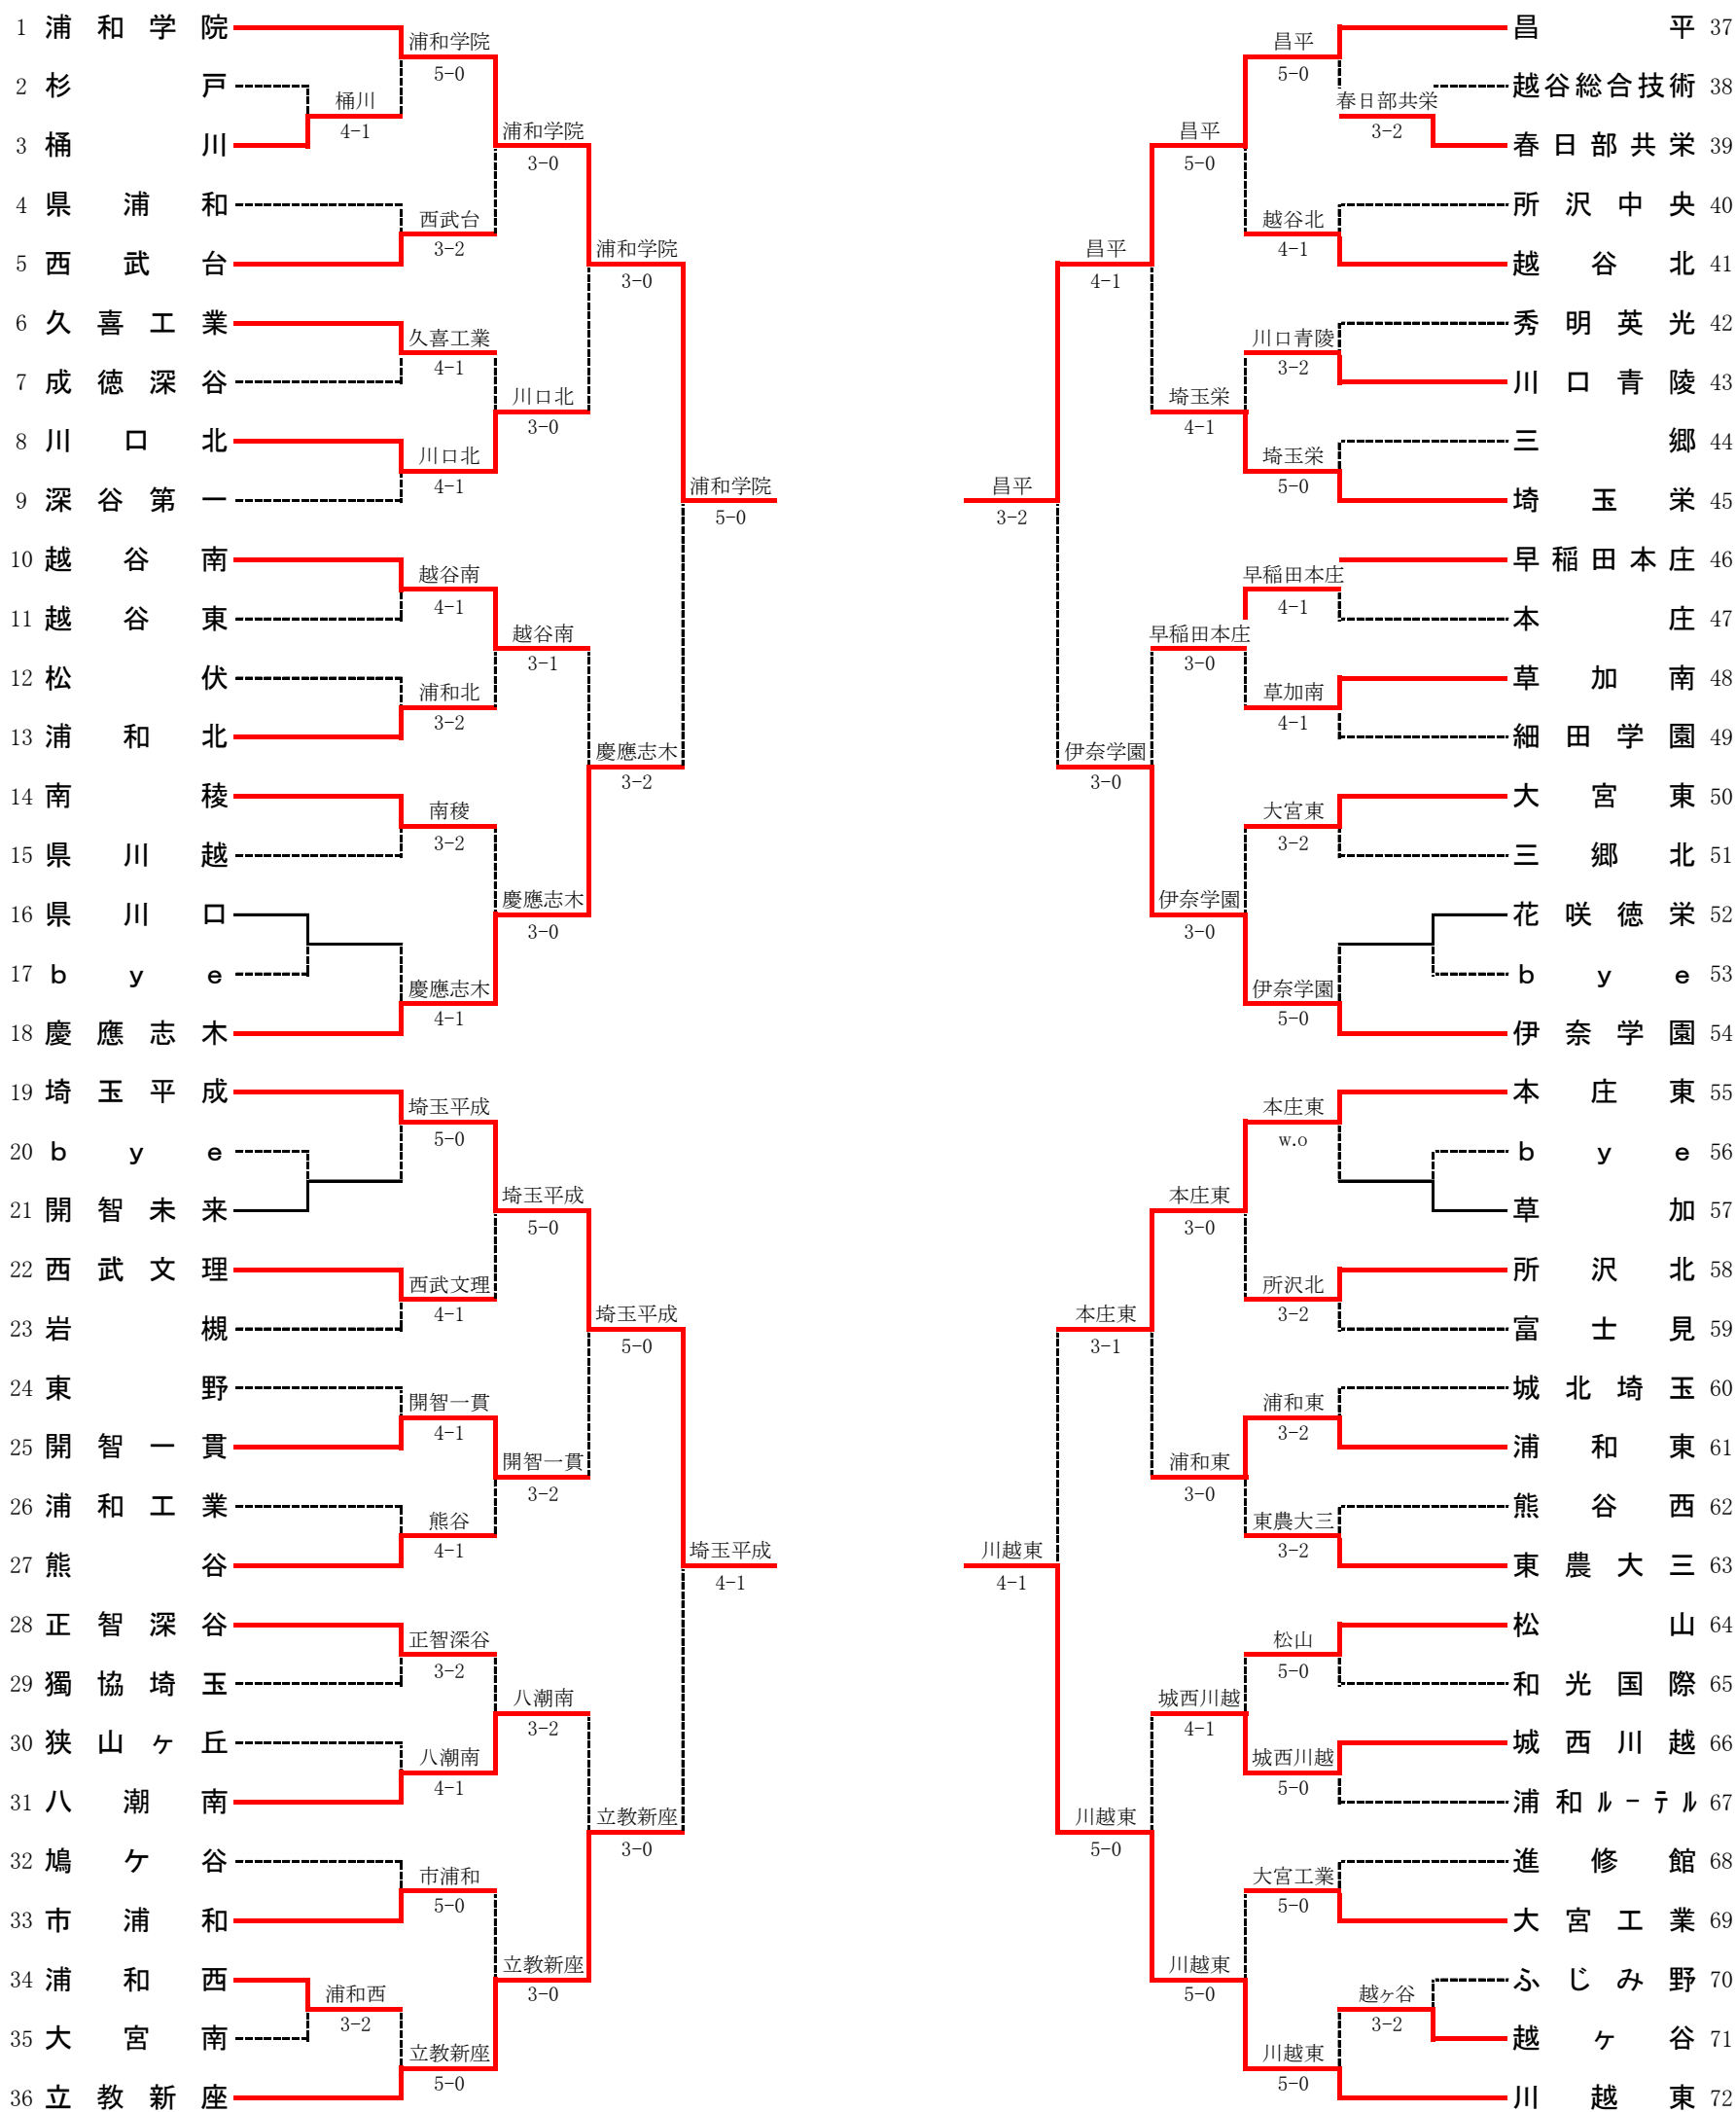

平成28年度 埼玉県高等学校 新人大会 テニス競技 男子団体

シート1.浦和学院 2.川越東 3.昌平 4.立教新座 5.埼玉平成 6.伊奈学園
7.本庄東 8.慶應志木 9.越谷南 10.東農大三 11.早稲田本庄 12.熊谷

対戦の詳細

男子 準々決勝

種目	浦和学院		5 - 0	慶應志木	
S1	岡 悠多②	○	6 - 1		須藤 敦貴①
D1	愛敬 廉②	○	6 - 1		瀬並 遼②
	山口 貴大①				木藤 亘哉②
S2	熊倉 寛人①	○	6 - 1		伊藤 佑亮②
D2	和田 響②	○	6 - 2		小川 諒人②
	齋藤 涼太②				中谷 慧①
S3	須藤 弘稀②	○	6 - 1		丸山 優佑②