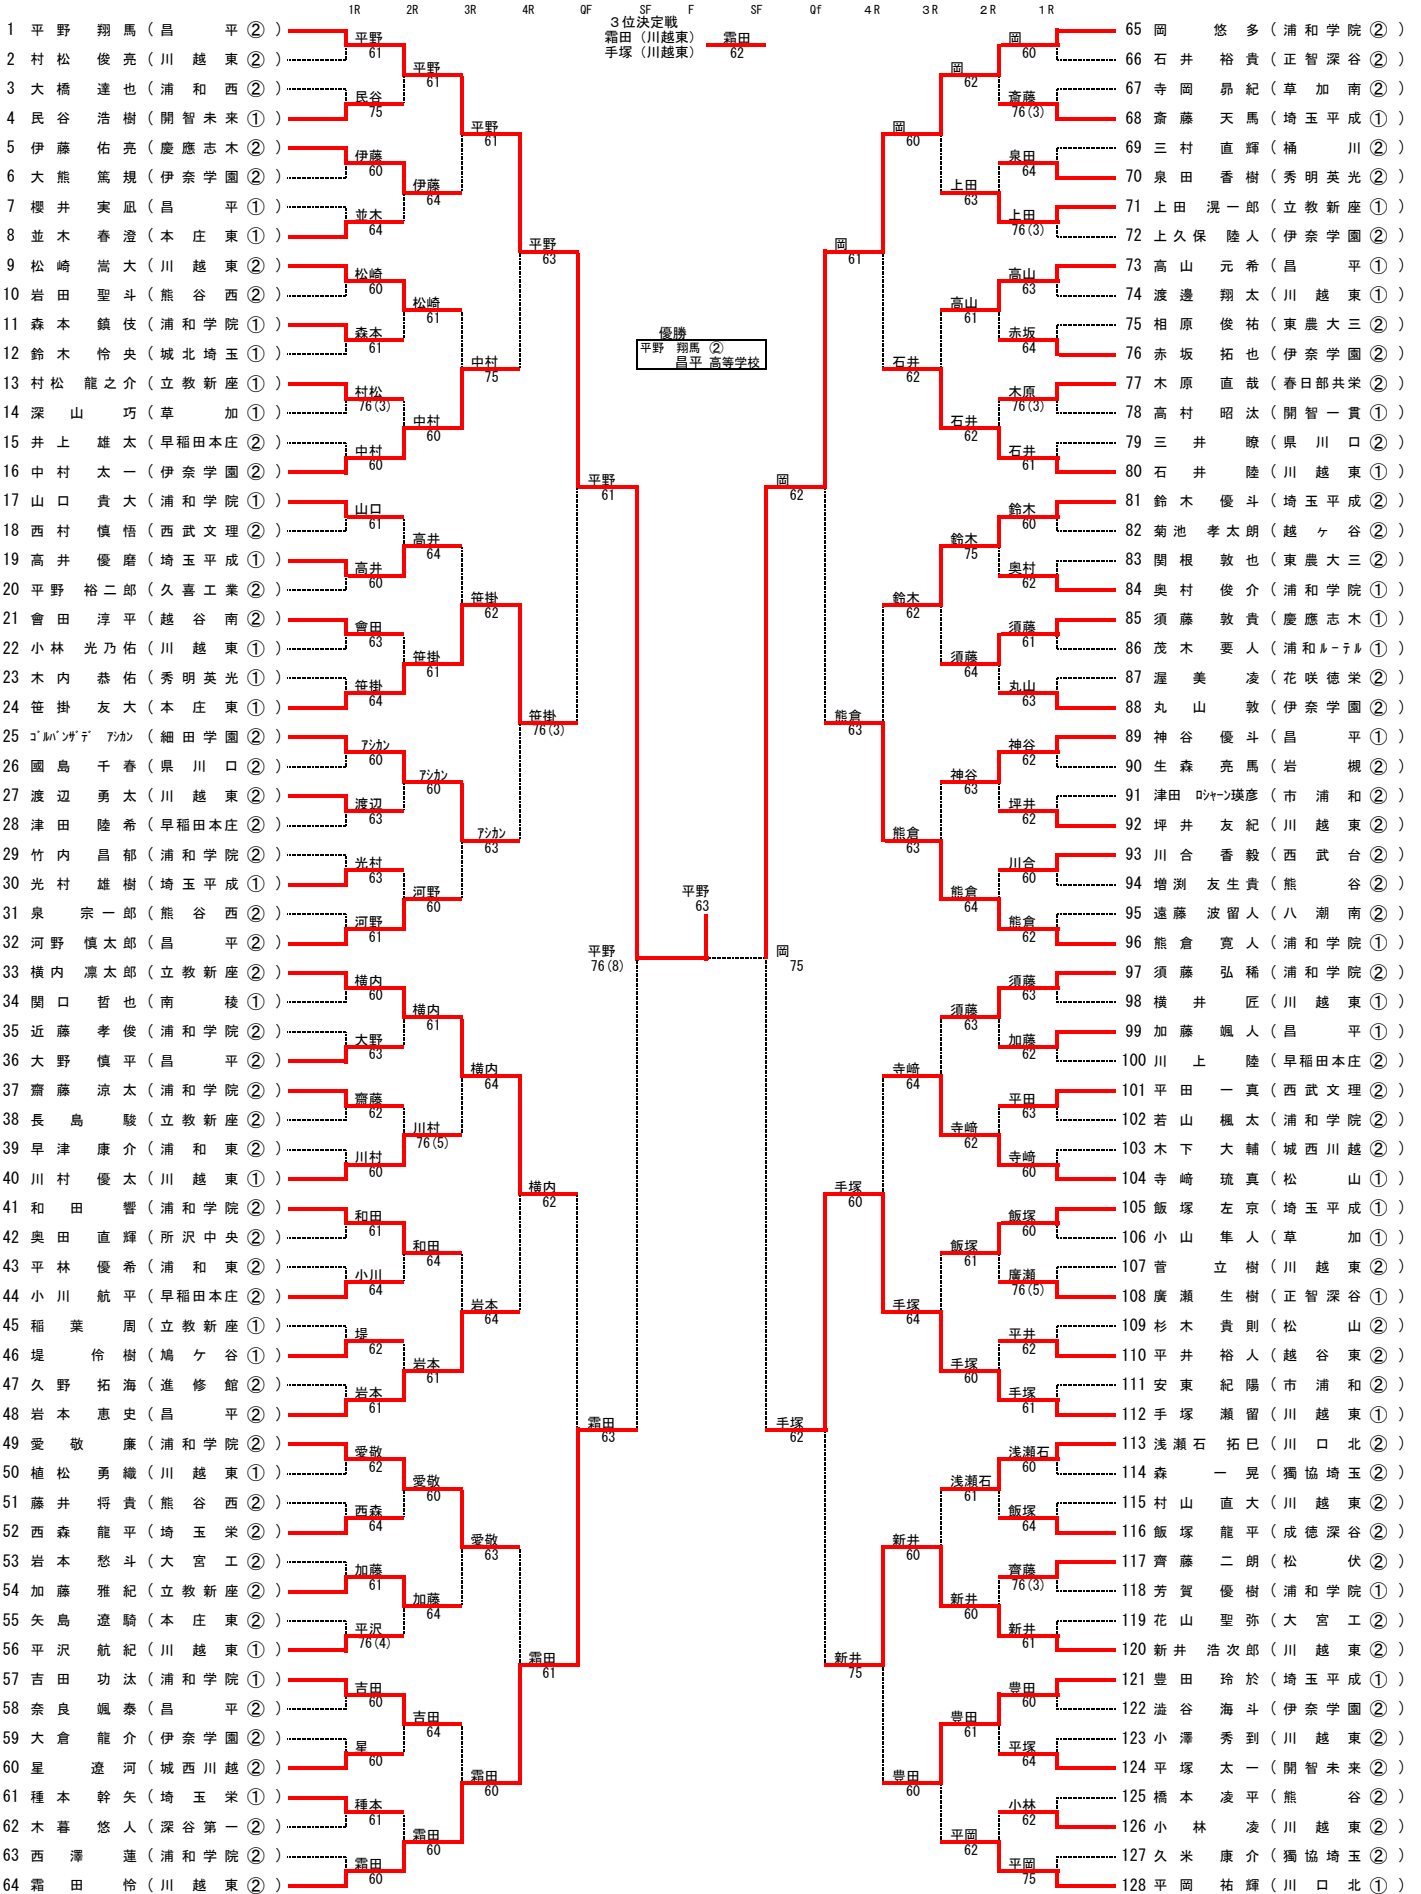

対戦の詳細

女子リーグ戦

	山村学園	秀明英光	浦和麗明	浦和学院	勝敗	順位
山村学園		3-2	4-1	4-1	3勝0敗	1位
秀明英光	2-3		3-2	1-4	1勝2敗	3位
浦和麗明	1-4	2-3		2-3	0勝3敗	4位
浦和学院	1-4	4-1	3-2		2勝1敗	2位

種目	山村学園	3	-	2	秀明英光
S1	黒須 万里奈②		5	-	7
		○			○
D1	杉田 葉②		6	-	4
	足立 理帆①	○			○
S2	塩谷 夏美①		6	-	0
		○			○
D2	中村 理花②		1	-	6
	堀江 真帆②	○			○
S3	矢崎 梓紗①		6	-	0
		○			○

種目	浦和学院	3	-	2	浦和麗明
S1	鈴木 沙也伽②		3	-	6
		○			○
D1	高橋 遥菜②		6	-	0
	高山 紗香②	○			○
S2	鈴木 美結①		2	-	6
		○			○
D2	山口 涼子②		6	-	0
	内藤 愛乃②	○			○
S3	山崎 京花①		7	-	6
		○			○

種目	山村学園	4	-	1	浦和麗明
S1	黒須 万里奈②		6	-	2
		○			○
D1	杉田 葉②		6	-	0
	足立 理帆①	○			○
S2	塩谷 夏美①		6	-	7
		○			○
D2	中村 理花②		6	-	0
	堀江 真帆②	○			○
S3	矢崎 梓紗①		6	-	3
		○			○

種目	浦和学院	4	-	1	秀明英光
S1	鈴木 沙也伽②		6	-	4
		○			○
D1	鈴木 美結①		0	-	6
	内藤 愛乃②	○			○
S2	山崎 京花①		6	-	3
		○			○
D2	高山 紗香②		6	-	0
	山口 涼子②	○			○
S3	高橋 遥菜②		6	-	1
		○			○

種目	山村学園	4	-	1	浦和学院
S1	黒須 万里奈②		6	-	1
		○			○
D1	杉田 葉②		6	-	2
	足立 理帆①	○			○
S2	塩谷 夏美①		6	-	2
		○			○
D2	中村 理花②		3	-	6
	加島 有紗②	○			○
S3	矢崎 梓紗①		6	-	4
		○			○

種目	秀明英光	3	-	2	浦和麗明
S1	大河原 悠①		2	-	6
		○			○
D1	金丸 ひかる①		6	-	0
	永瀬 美香②	○			○
S2	福室 有那②		2	-	6
		○			○
D2	小久保 遥花②		6	-	2
	島崎 妃美夏②	○			○
S3	浮田 侑奈②		7	-	6
		○			○

平成28年度 埼玉県高等学校新人大会 テニス競技 (男子シングルス)

シード順位 1平野 (昌平) 2成 (埼玉栄) 3岡 (浦和学院) 4霜田 (川越東) 5横内 (立教新座) 6熊倉 (浦和学院)
7須藤 (浦和学院) 8河野 (昌平)