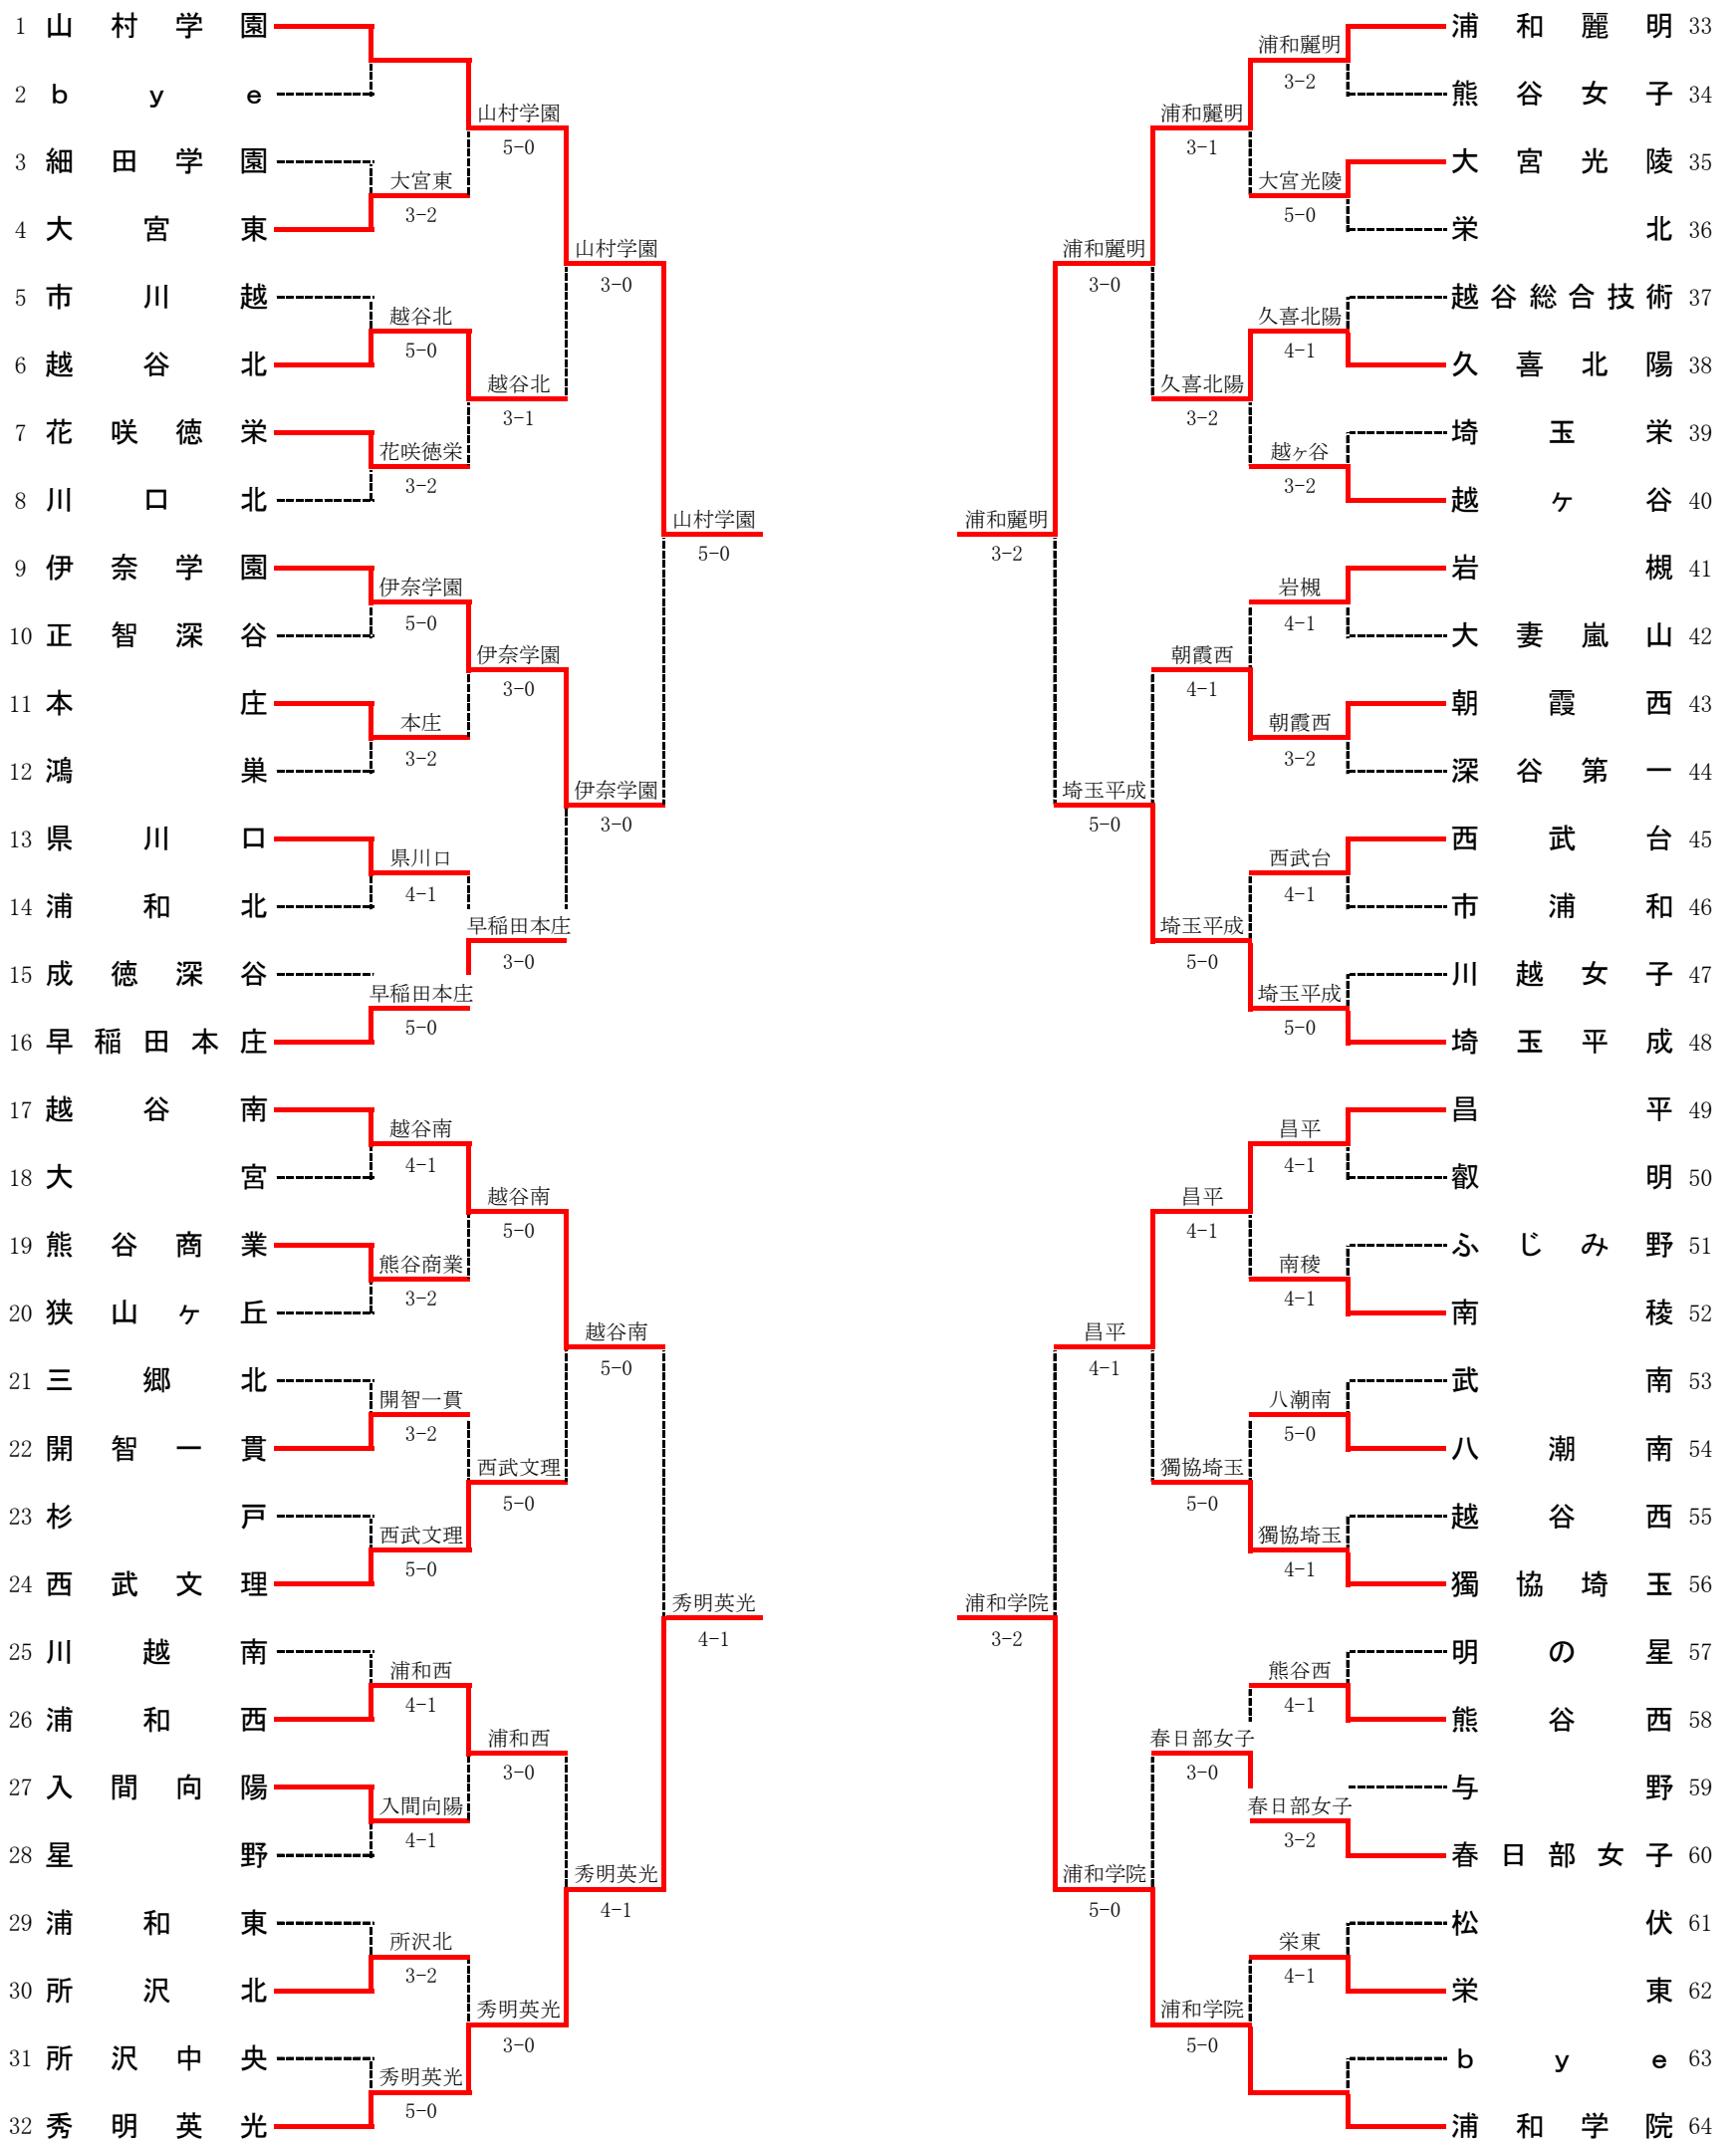

対戦の詳細

男子リーグ戦

	浦和学院	埼玉平成	昌平	川越東	勝敗	順位
浦和学院		5-0	3-2	2-3	2勝1敗	2位
埼玉平成	0-5		1-4	1-4	0勝3敗	4位
昌平	2-3	4-1		1-4	1勝2敗	3位
川越東	3-2	4-1	4-1		3勝0敗	1位

種目	浦和学院	5	-	0	埼玉平成	
S1	岡 悠多②	○	6	-	4	豊田 玲於①
D1	愛敬 廉②	○	6	-	3	光村 雄樹①
	山口 貴大①					齋藤 天馬①
S2	熊倉 寛人①	○	7	-	6	鈴木 優斗②
D2	和田 響②	○	6	-	0	高井 優磨①
	齋藤 涼太②					大和田 駿①
S3	須藤 弘稀②	○	6	-	2	飯塚 左京①

種目	川越東	4	-	1	昌平	
S1	霜田 怜②	○	6	-	1	平野 翔馬②
D1	新井 浩次郎②	○	7	-	5	高山 元希①
	松崎 嵩天②					神谷 優斗①
S2	手塚 瀬留①	○	6	-	2	岩本 恵史②
D2	川村 優太①	○	6	-	3	大野 慎平②
	渡邊 翔太①					加藤 颯人①
S3	石井 陸①		3	-	6	○ 河野 慎太郎②

種目	浦和学院	3	-	2	昌平	
S1	岡 悠多②		2	-	6	○ 平野 翔馬②
D1	愛敬 廉②	○	6	-	2	岩本 恵史②
	山口 貴大①					神谷 優斗①
S2	熊倉 寛人①		5	-	7	○ 河野 慎太郎②
D2	和田 響②	○	7	-	6	奈良 颯泰②
	齋藤 涼太②					加藤 颯人①
S3	須藤 弘稀②	○	6	-	4	高山 元希①

種目	川越東	4	-	1	埼玉平成	
S1	霜田 怜②	○	6	-	2	豊田 玲於①
D1	新井 浩次郎②	○	6	-	2	光村 雄樹①
	松崎 嵩天②					齋藤 天馬①
S2	手塚 瀬留①	○	6	-	2	鈴木 優斗②
D2	川村 優太①	○	6	-	3	高井 優磨①
	渡邊 翔太①					大和田 駿①
S3	石井 陸①		5	-	7	○ 飯塚 左京①

種目	川越東	3	-	2	浦和学院	
S1	霜田 怜②	○	6	-	2	岡 悠多②
D1	新井 浩次郎②	○	6	-	4	愛敬 廉②
	松崎 嵩天②					山口 貴大①
S2	手塚 瀬留①	○	6	-	1	熊倉 寛人①
D2	川村 優太①		2	-	6	○ 吉田 功汰①
	渡邊 翔太①					齋藤 涼太②
S3	石井 陸①		1	-	6	○ 須藤 弘稀②

種目	昌平	4	-	1	埼玉平成	
S1	平野 翔馬②	○	6	-	4	豊田 玲於①
D1	岩本 恵史②		5	-	7	○ 高井 優磨①
	神谷 優斗①					齋藤 天馬①
S2	河野 慎太郎②	○	6	-	4	鈴木 優斗②
D2	奈良 颯泰②	○	6	-	2	光村 雄樹①
	加藤 颯人①					大和田 駿①
S3	高山 元希①	○	6	-	2	飯塚 左京①

平成28年度 埼玉県高等学校 新人大会 テニス競技 女子団体

シード 1.山村学園 2.浦和学院 3.浦和麗明 4.秀明英光 5.越谷南 6.埼玉平成
7.昌平 8.早稲田本庄 9.伊奈学園 10.獨協埼玉 11.岩槻 12.西武文理