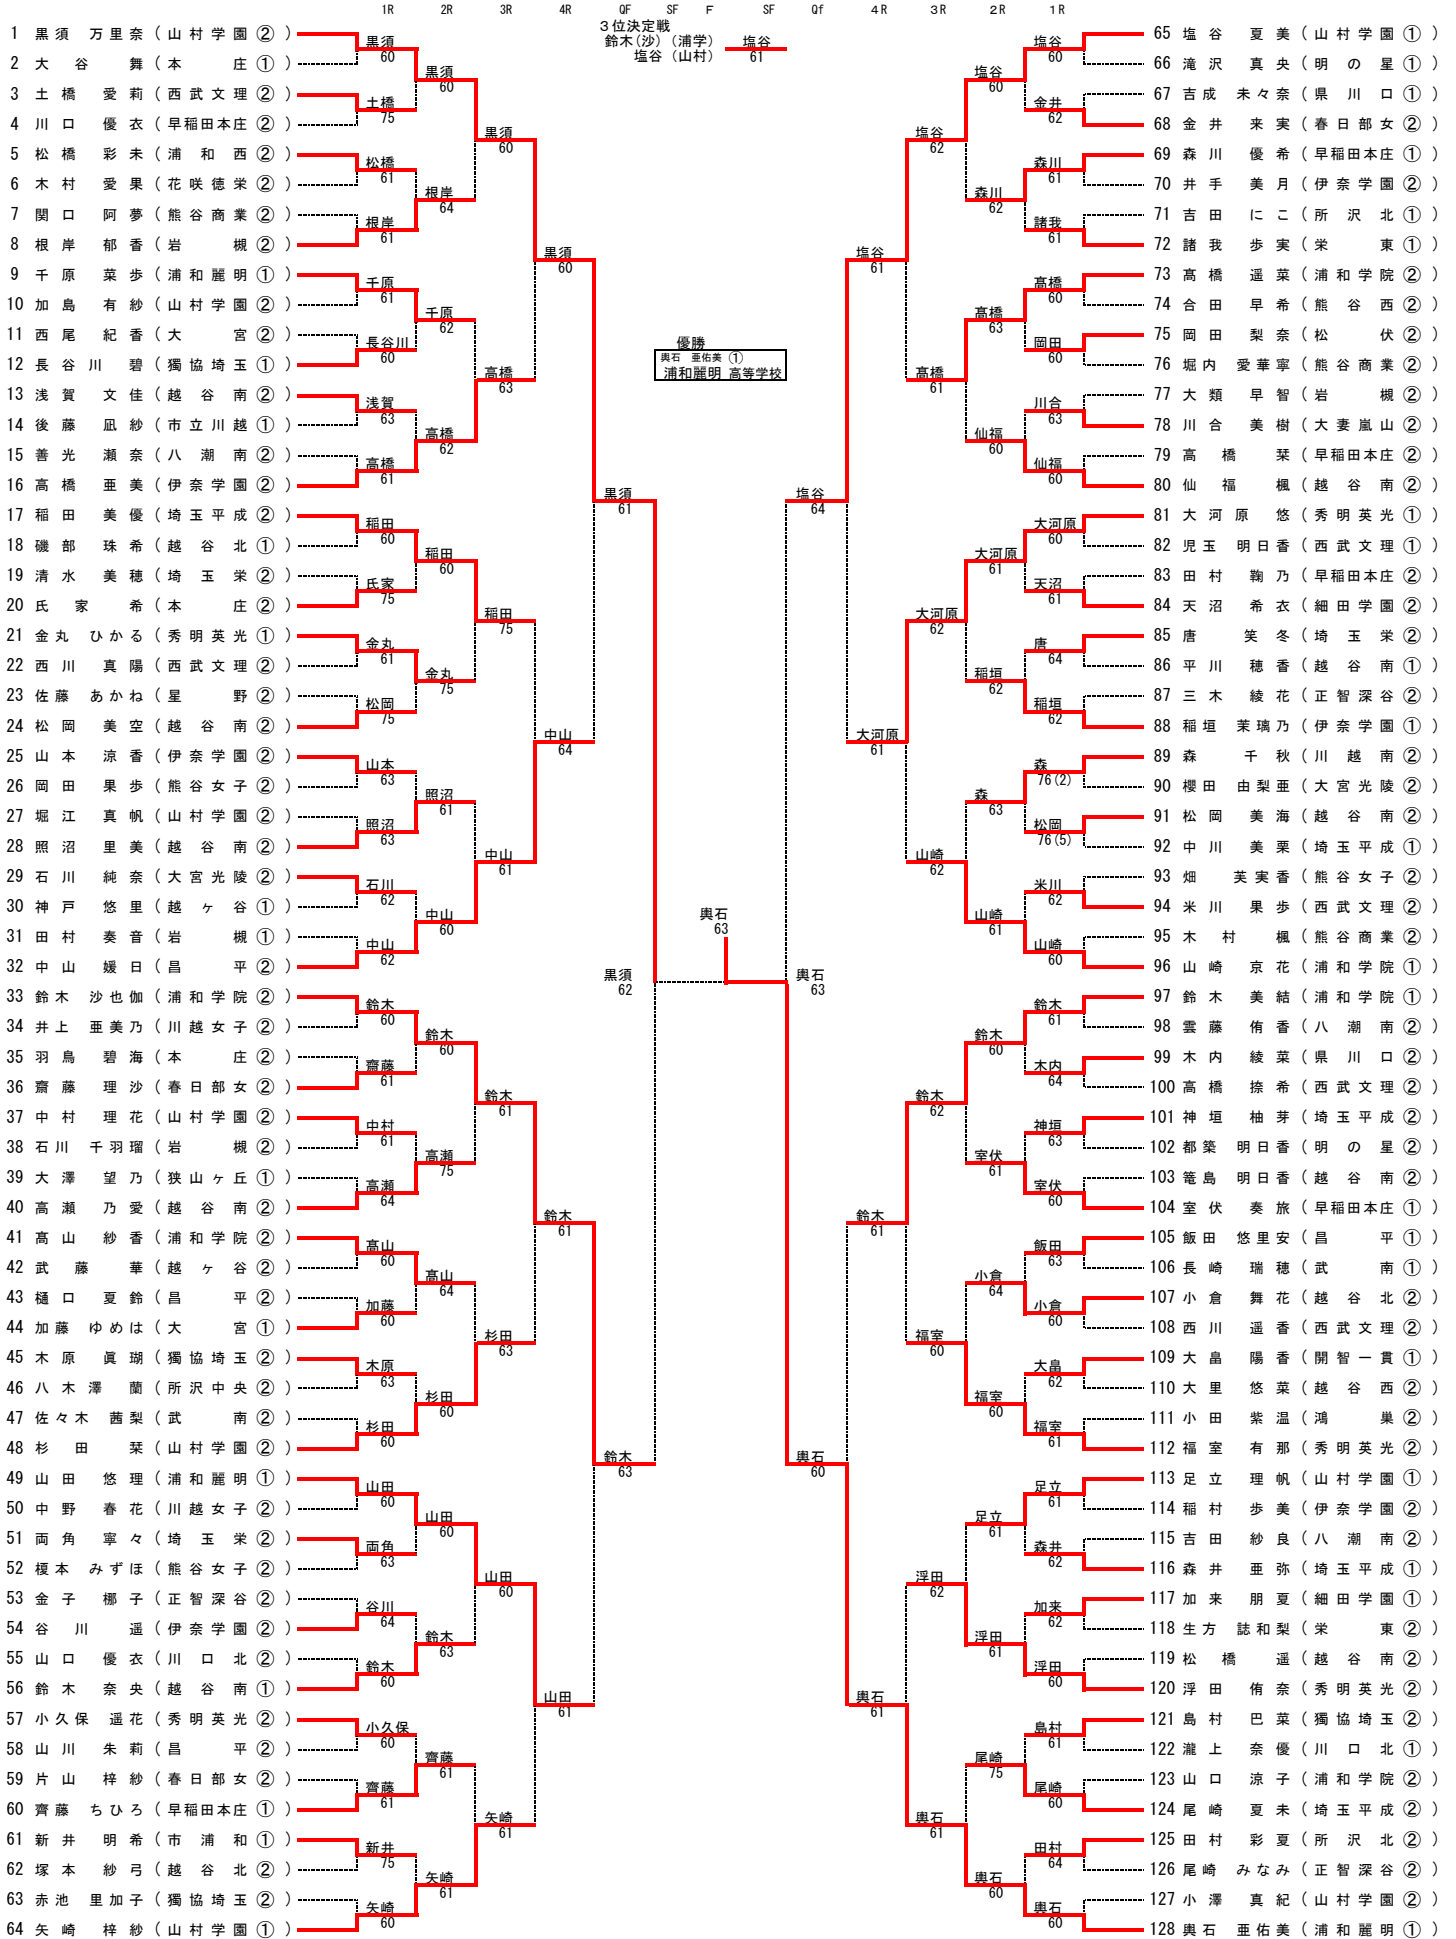

平成28年度 埼玉県高等学校新人大会 テニス競技 (女子シングルス)

シード順位 1黒須 (山村学園) 2奥石 (浦和麗明) 3塩谷 (山村学園) 4矢崎 (山村学園) 5鈴木 (浦和学院) 6山崎 (浦和学院)
7鈴木 (浦和学院) 8中山 (昌平) 9福田 (埼玉平成)