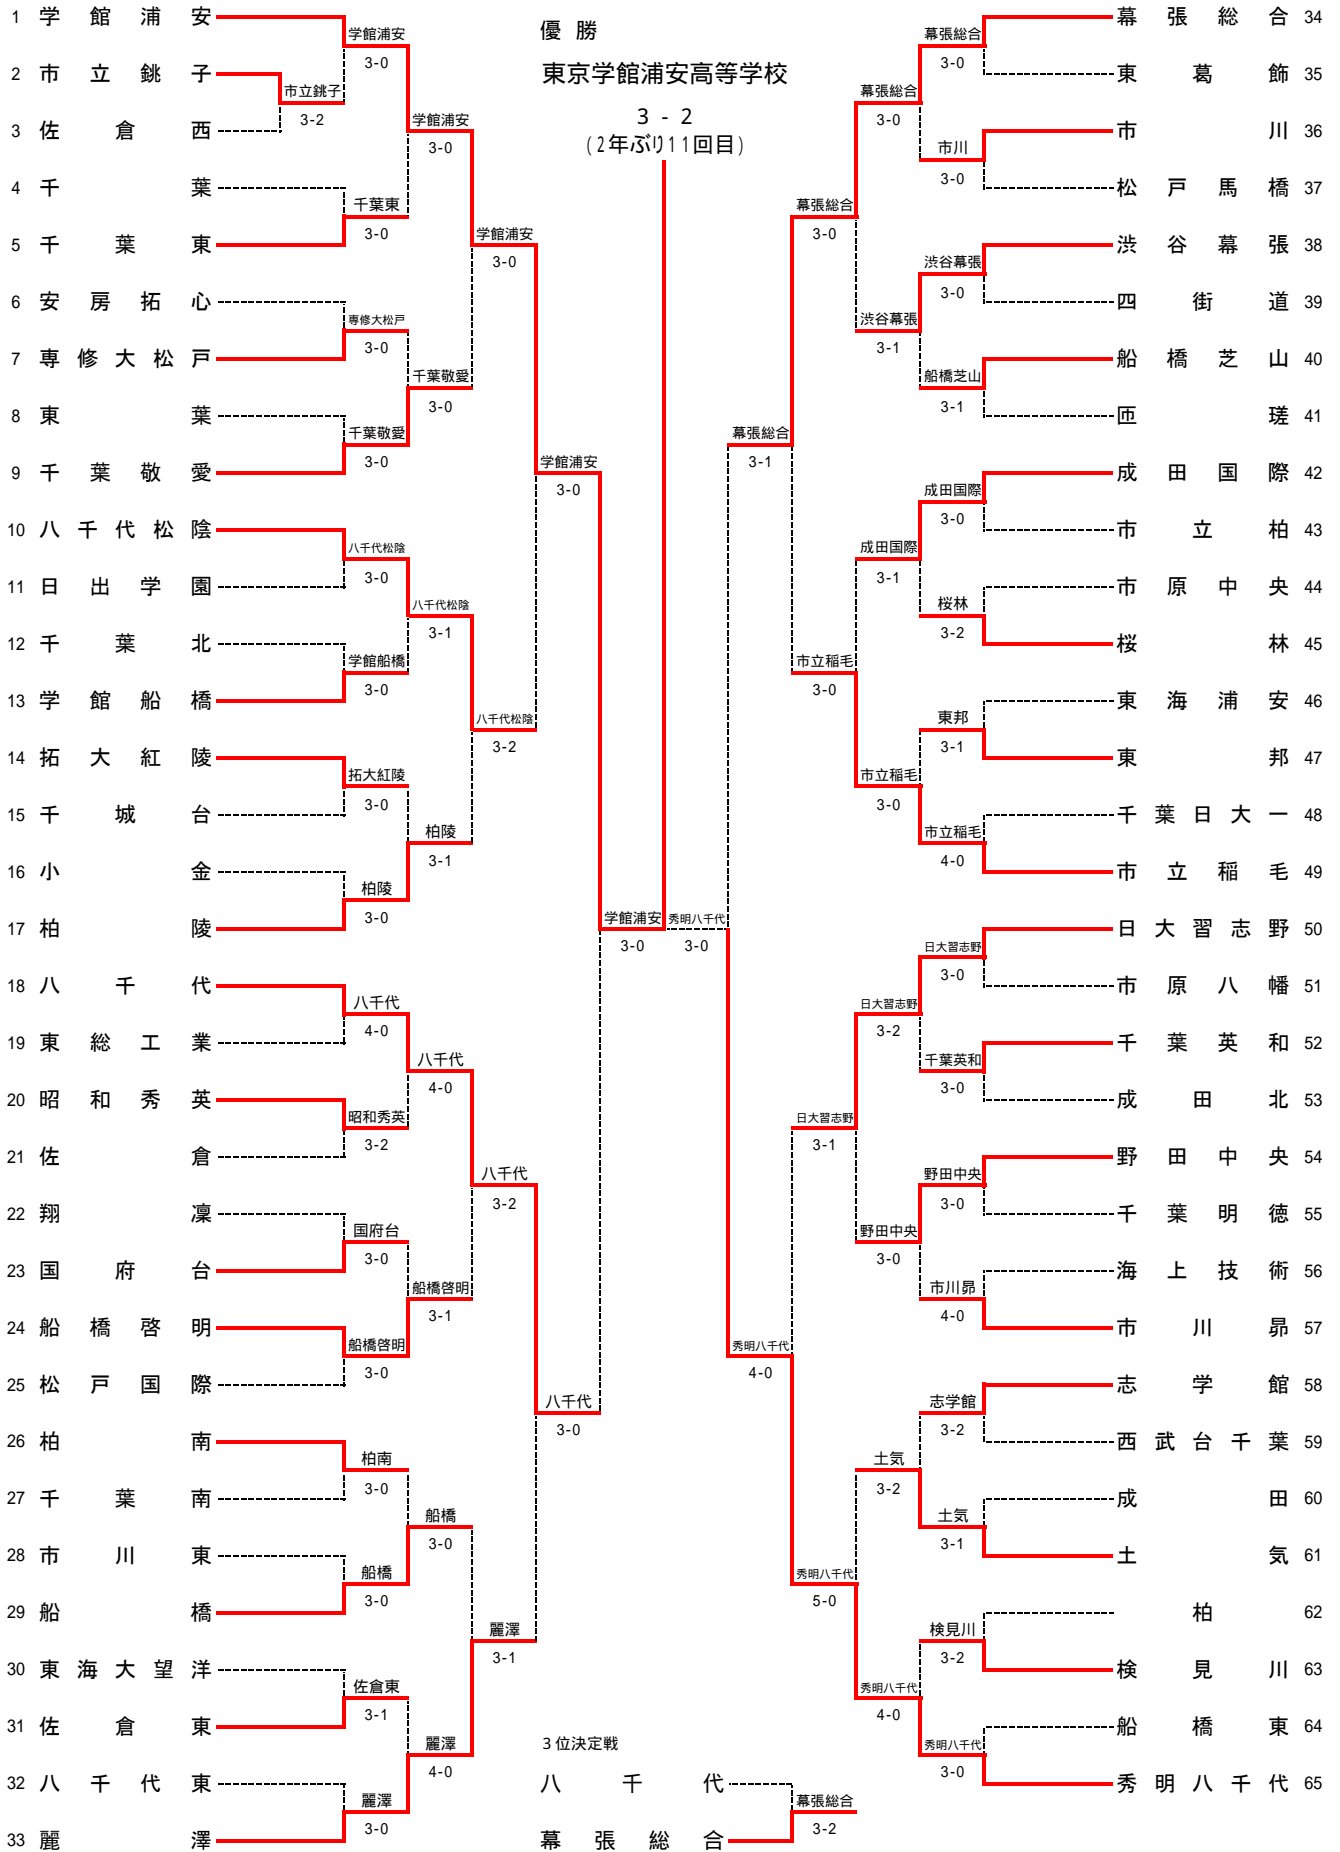

平成28年度 第48回千葉県高等学校新人テニス大会 男子団体

男子詳細

4R1	1	学館浦安	3-0	千葉敬愛	9	4R2	10	八千代松陰	3-2	柏陵	17
S1		池田悠人②	6-0	渡邊尚人②		S1		富沢 光②	6-1	相原来音②	
D1		露崎翔太② 中山 樹②	6-0	塩野 輝② 皆川裕哉①		D1		齋藤叔悠葵② 藤吉優希②	7-6(4)	前田翔平② 佐藤駿己②	
S2		矢島淳揮①		椎名真太①		S2		富川正太②	5-7	三澤風馬②	
D2		河野 翔② 原田江星①	6-0	石井 律② 田畑 駿②		D2		大西悠斗② 安田昂生②	5-7	鶴澤智章② 高橋 黎②	
S3		岡 竜太①		佐川駆琉①		S3		小川拓真②	6-3	太田健史②	
4R3	18	八千代	3-2	船橋啓明	24	4R4	33	麗澤	3-1	船橋	29
S1		山中海斗②	6-1	井上結理②		S1		菊地達朗②	6-3	和仁遼太②	
D1		佐藤由弥② 大木拓海②	5-7	池澤佳都① 大垣和也②		D1		横井勘太② 久代達空②	6-0	北山黎明① 野村尚史②	
S2		後藤優弥②	6-3	田中和稀②		S2		長谷川裕大①	2-6	飯田大介①	
D2		内山太創② 島田 深②	5-7	山内雄太② 石川泰成②		D2		伊東周吾② 前野浩毅②	6-2	安島康介① 野口修也①	
S3		藤巻康平②	6-0	早川吏玖②		S3		青木柗哉①		川見顕晋①	
4R5	34	幕張総合	3-0	渋谷幕張	38	4R6	49	市立稲毛	3-0	成田国際	42
S1		森 捷宏②	6-4	正田 快②		S1		伴 大誠②	6-0	大関 翔安②	
D1		橋本拓実① 横山 稜②	6-0	安森大城② 東 章②		D1		伴 幸誠② 中本大河②	6-2	清水 寛太② 中村 太一②	
S2		内野 響①	6-1	野田祐一郎②		S2		菅野雄太郎①	6-1	花岡 健音②	
D2		佐古 悠太② 増田竜海①		松本海人② 米田大陸②		D2		北川颯大① 石井希望①		山崎 歩② 白井 魁人②	
S3		小西 逸斗①		新堀海斗②		S3		塚越慧介①		伊藤 智夏也①	
4R7	50	日大習志野	3-1	野田中央	54	4R8	65	秀明八千代	5-0	土気	61
S1		山本侑弥②	6-2	沼尻拓南②		S1		白石 光①	6-2	篠崎泰良②	
D1		菊地 彪② 松村雅裕②		内藤創太② 及川 史①		D1		坂川広樹① 高井雄乃介①	6-0	下河怜央② 足立 正①	
S2		松本星矢①	6-2	熊井遥規①		S2		清水一輝②	6-1	林 瑠綺亜②	
D2		北添健太② 柴田達彦②	4-6	北原健太郎① 大岩龍徳①		D2		増田雄哉① 関 康憲①	6-0	石橋優也② 大関勇哉②	
S3		田中小太郎①	6-2	仲村一真②		S3		加藤 潤①	6-1	深山 翼②	

5R1	1	学館浦安	3-0	八千代松陰	10	5R2	18	八千代	3-0	麗澤	33
S1		池田悠人②		富沢 光②		S1		山中海斗②	6-4	菊地達朗②	
D1		露崎翔太② 河野 翔②	6-0	小川拓真② 齋藤叔悠葵②		D1		佐藤由弥② 大木拓海②	6-3	横井勘太② 久代達空②	
S2		中山 樹②	6-0	富川正太②		S2		後藤優弥②	7-6(2)	長谷川裕大①	
D2		小出雄也① 吉田 司②	6-2	安田昂生② 藤吉優希②		D2		内山太創② 島田 深②		伊東周吾② 前野浩毅②	
S3		矢島淳揮①		大西悠斗②		S3		藤巻康平②		青木柗哉①	
5R3	34	幕張総合	3-1	市立稲毛	49	5R4	65	秀明八千代	4-0	日大習志野	50
S1		森 捷宏②	2-6	伴 大誠②		S1		白石 光①	6-1	山本侑弥②	
D1		橋本拓実① 小西 逸斗①	7-6(4)	伴 幸誠② 中本大河②		D1		清水一輝② 加藤 潤①	6-1	菊地 彪② 松村雅裕②	
S2		横山 稜②	6-4	菅野雄太郎①		S2		坂川広樹①	6-0	松本星矢①	
D2		内野 響① 増田竜海①	6-4	北川颯大① 石井希望①		D2		増田雄哉① 関 康憲①	6-0	北添健太② 高原侑也②	
S3		佐古 悠太②		塚越慧介①		S3		高井雄乃介①		田中小太郎①	