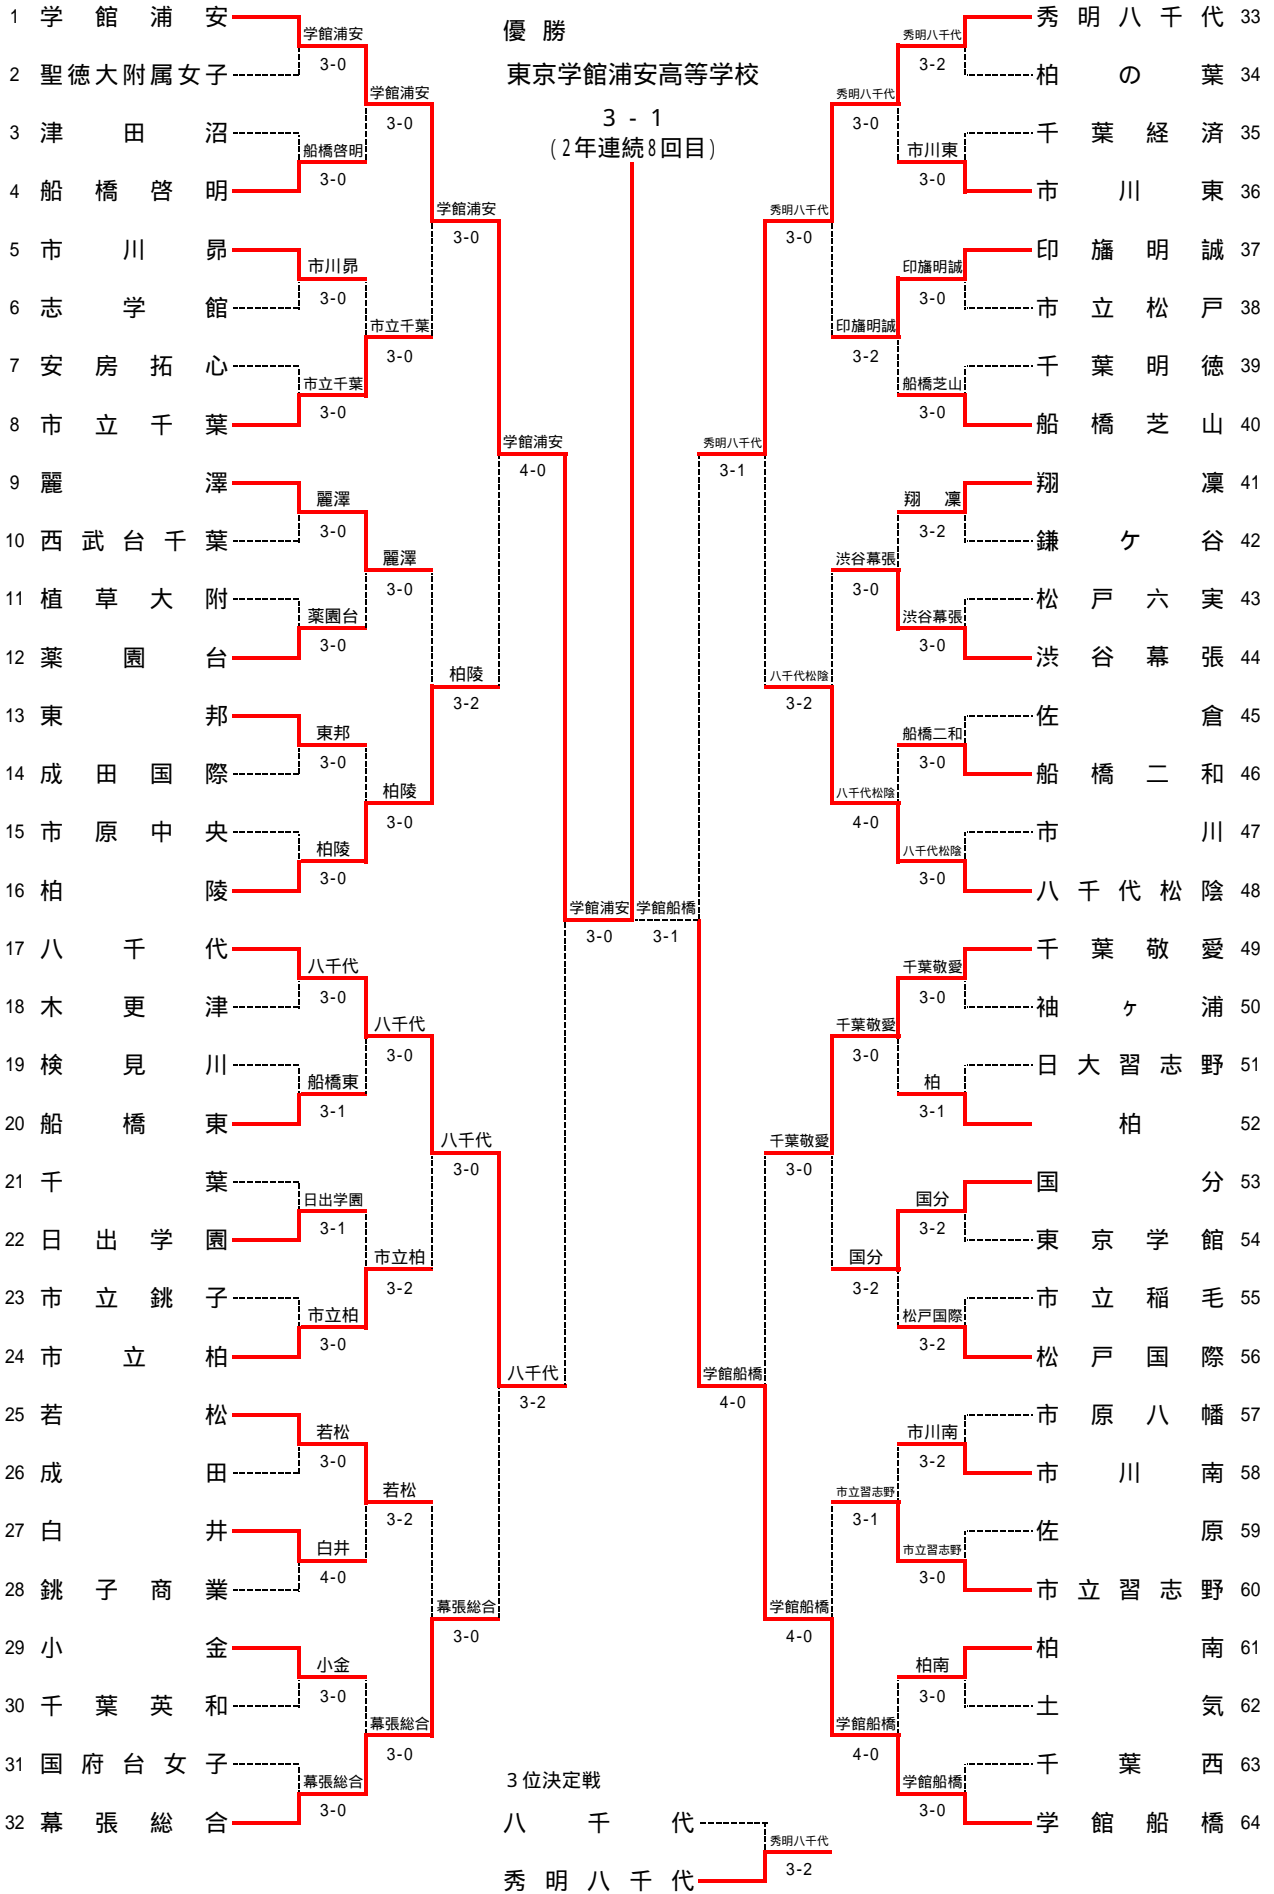

平成28年度 第48回千葉県高等学校新人テニス大会 女子団体