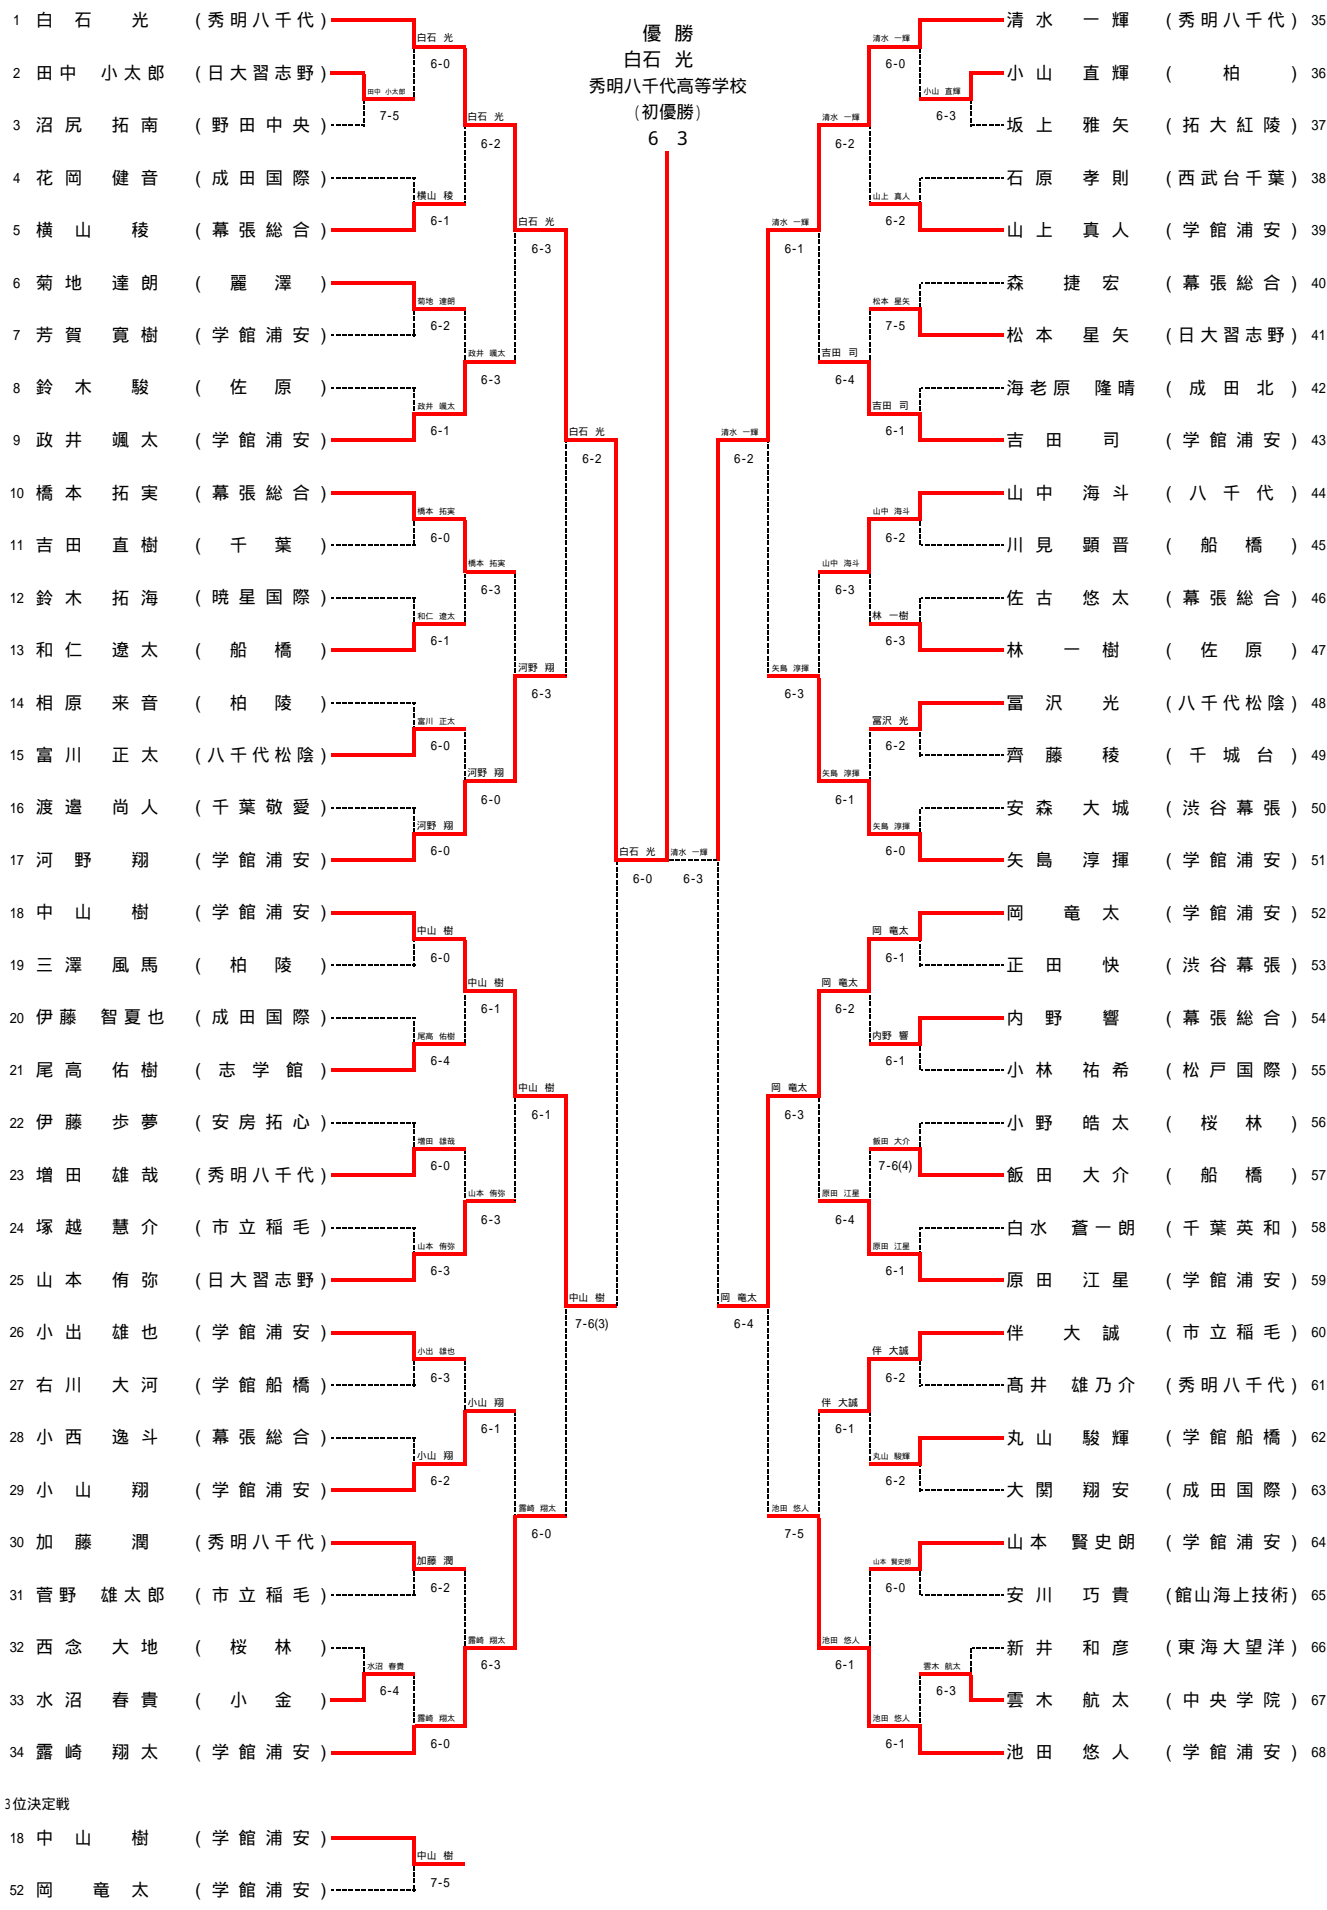

平成28年度 千葉県高等学校新人テニス大会 男子シングルス