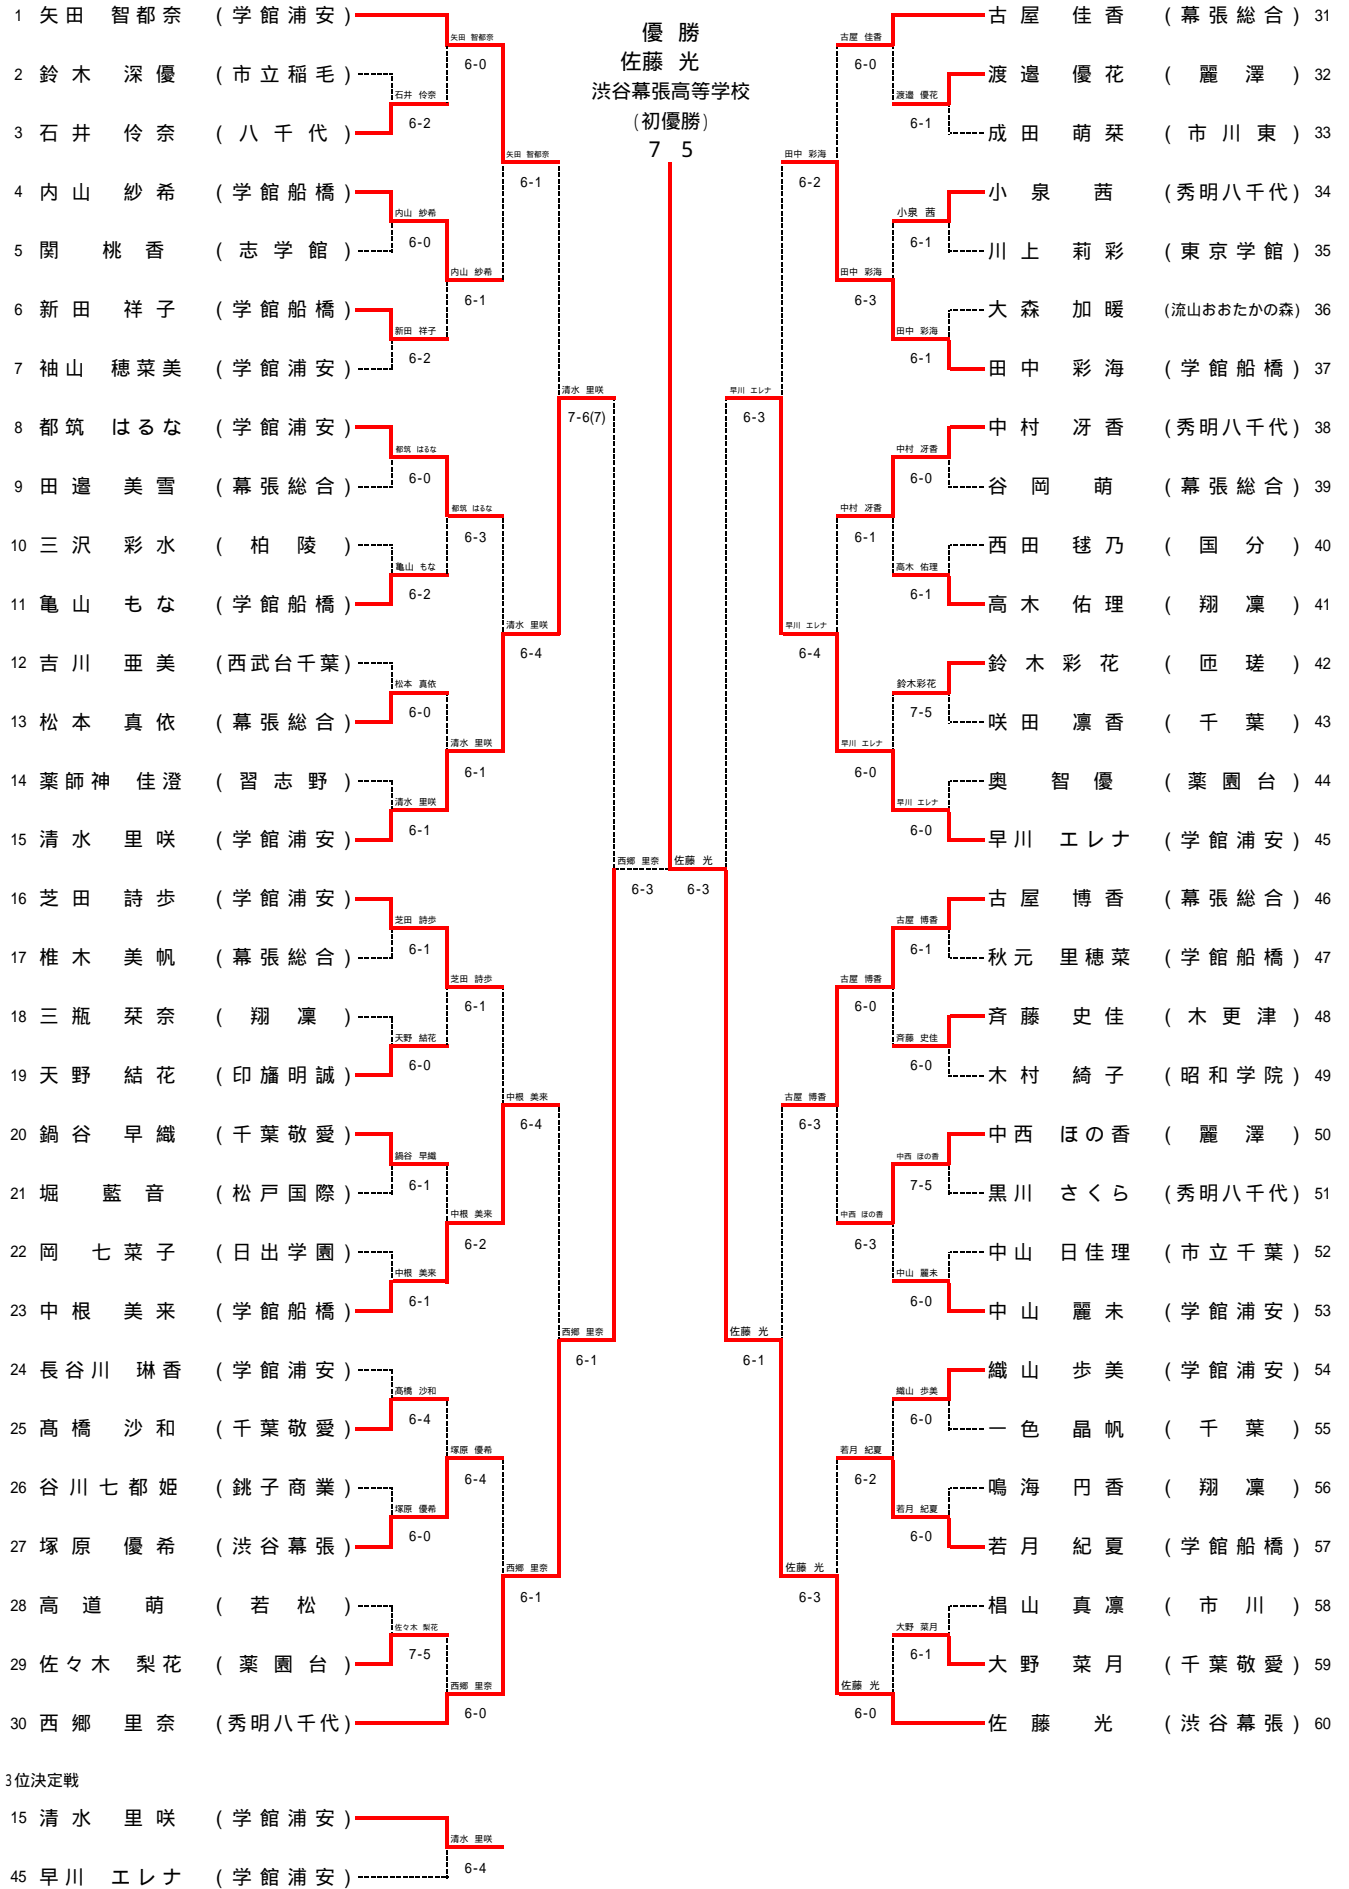

平成28年度 千葉県高等学校新人テニス大会 女子シングルス