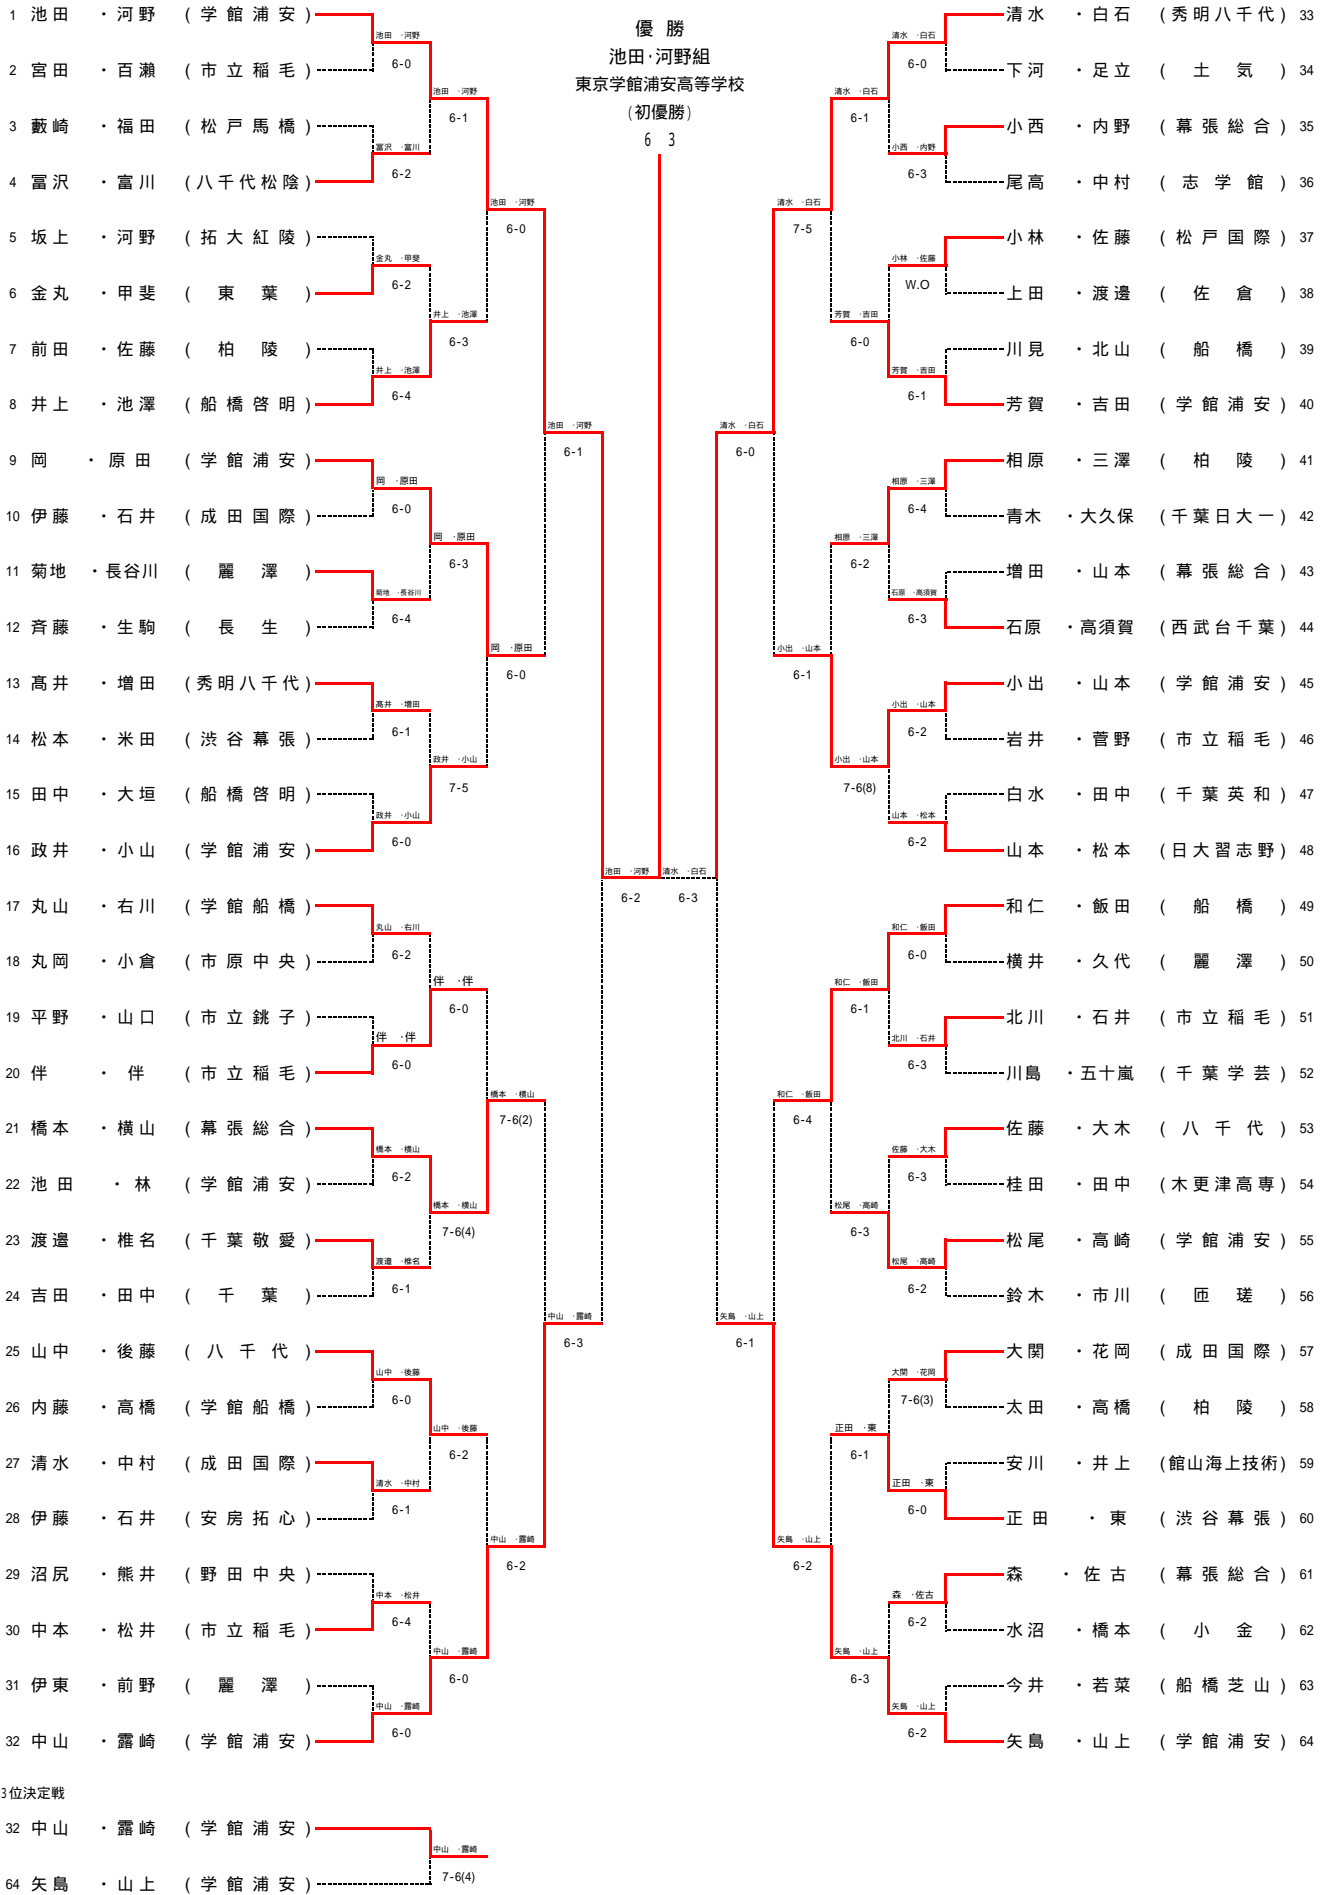

平成28年度 千葉県高等学校新人テニス大会 男子ダブルス