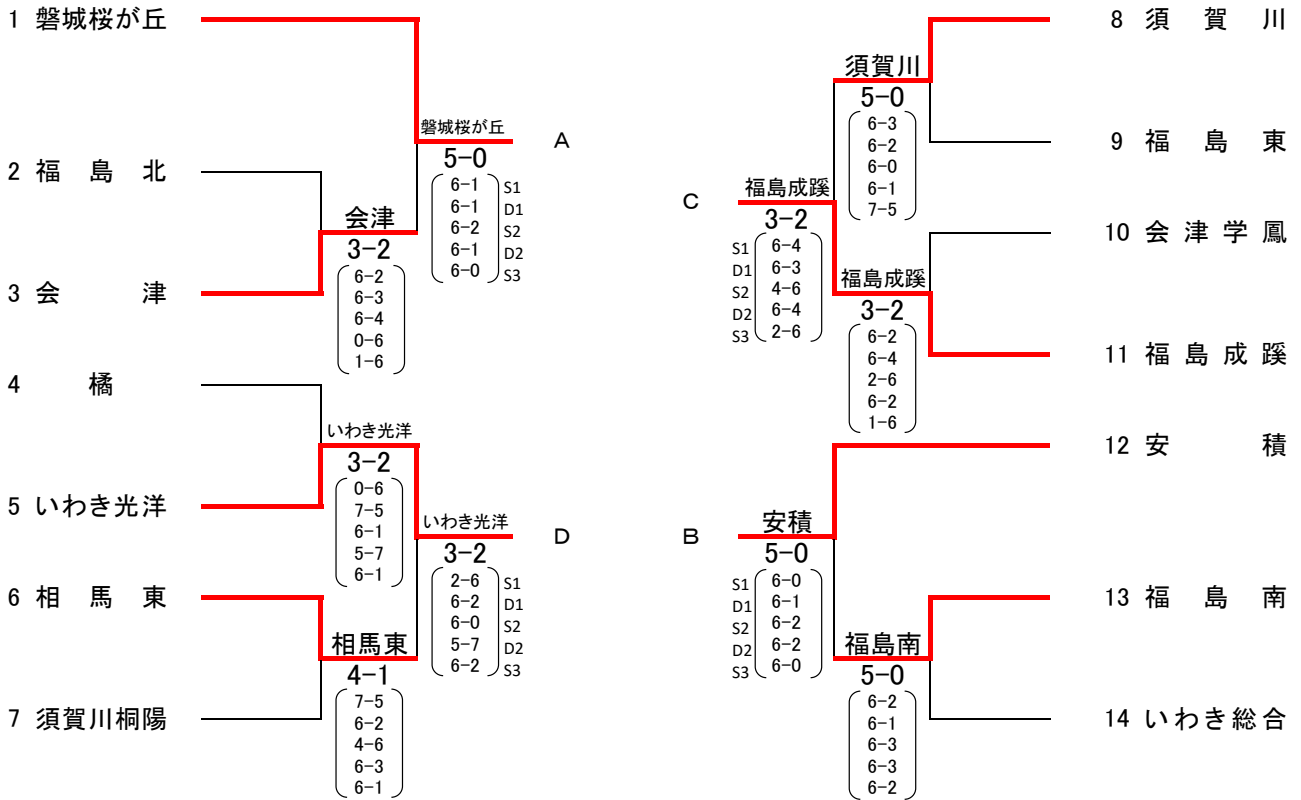

女子団体戦

決勝リーグ戦

学校名	A	B	C	D	勝数	順位
A 磐城桜が丘	-	5-0 (6-2, 6-0, 6-4, 6-3, 6-3)	4-1 (6-2, 6-2, 6-0, 1-6, 6-0)	5-0 (6-0, 6-4, 6-0, 7-6(6), 6-0)	3	1
B 安積	0-5	-	4-1 (6-1, 3-6, 6-2, 6-1, 6-1)	4-1 (6-1, 3-6, 6-2, 6-4, 6-1)	2	2
C 福島成蹊	1-4	1-4	-	2-3	0	4
D いわき光洋	0-5	1-4	3-2 (2-6, 6-1, 5-7, 6-4, 6-0)	-	1	3

優勝 磐城桜が丘高校
第2位 安積高校
第3位 いわき光洋高校
第4位 福島成蹊高校