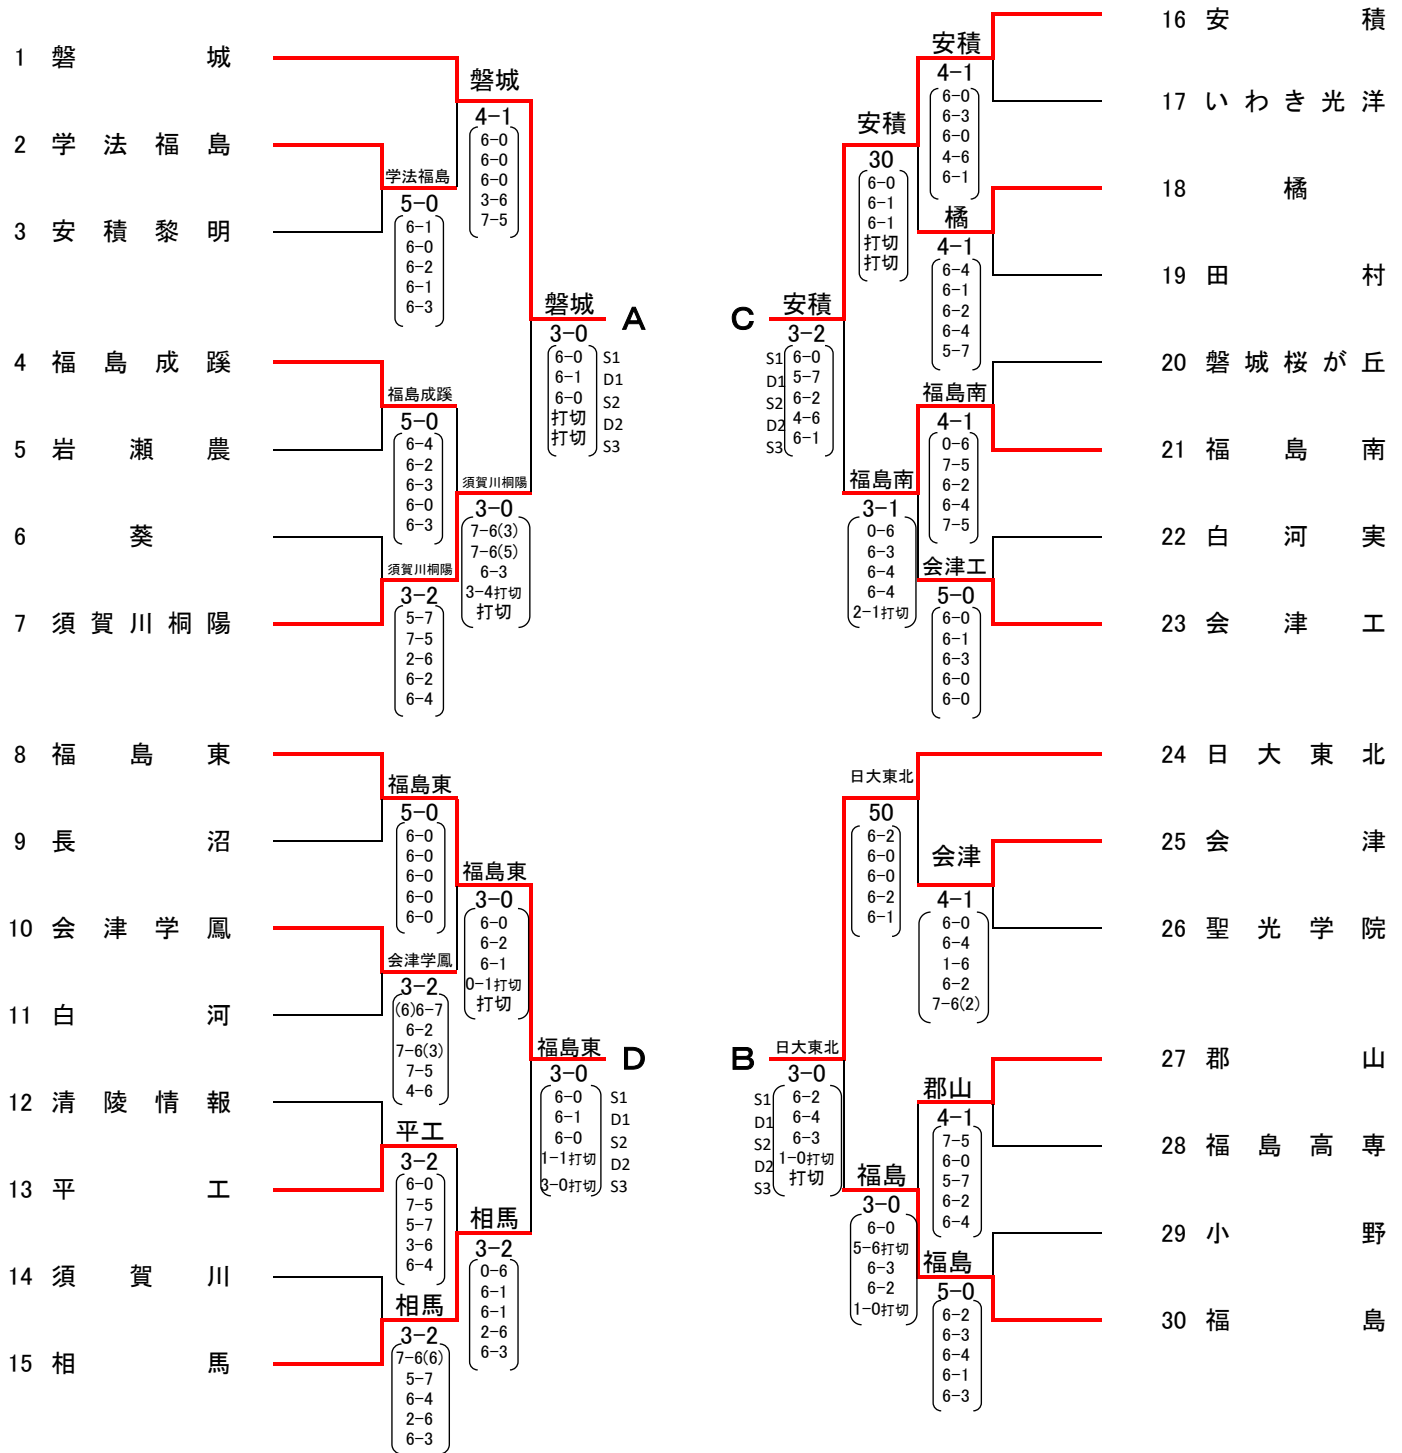

平成28年度
第50回福島県高等学校新人テニス選手権大会
兼
第37回東北選抜高等学校テニス選手権大会福島県予選会

大会結果

期 日 平成28年9月17日(土)～9月19日(月)

会 場 郡 山 市 郡 山 庭 球 場

須 賀 川 市 牡 丹 台 庭 球 場

男子団体戦

決勝リーグ戦

	学校名	A	B	C	D	勝数	順位
A	磐城	-	2-3	4-1 (7-6(2), 6-3, 6-0, 4-6, 6-0)	3-2 (1-6, 6-1, 6-0, 0-6, 6-0)	2	2
B	日大東北	3-2 (7-5, 3-6, 6-4, 7-6(5), 6(4)-7)	-	4-1 (3-6, 6-3, 7-5, 6-1, 6-1)	3-2 (6-2, 4-6, 5-7, 6-3, 6-4)	3	1
C	安積	1-4	1-4	-	1-4	0	4
D	福島東	2-3	2-3	4-1 (6-3, 6-0, 5-7, 6-2, 6-0)	-	1	3

決勝リーグ

	A 磐城	3 - 2	D 福島東		B 日大東北	4 - 1	C 安積
S1:	金 成 翼 2	1 - 6	渡 辺 祐 希 2	S1:	佐 藤 弘 基 2	3 - 6	今 野 剛 瑠 1
D1:	小 泉 元 1 猪 狩 楽 生 1	6 - 1	紺 野 竜 加 2 佐 藤 魁 1	D1:	金 井 光 広 1 野 矢 由 樹 2	6 - 3	吉 村 拓 海 2 阿 部 奈 津 輝 1
S2:	白 石 洋 隆 2	6 - 0	木 村 楓 2	S2:	大 塚 源 希 1	7 - 5	名 子 弥 希 1
D2:	根 本 誠 也 2 中 野 心 太 郎 2	0 - 6	鈴 木 大 翔 2 菅 野 佑 斗 2	D2:	福 地 弘 盛 2 門 馬 陸 2	6 - 1	羽 賀 貴 規 2 佐 藤 一 真 1
S3:	鈴 木 啓 介 1	6 - 0	佐 藤 慶 一 2	S3:	真 弓 紫 苑 2	6 - 1	大 野 健 1
	A 磐城	4 - 1	C 安積		B 日大東北	3 - 2	D 福島東
S1:	金 成 翼 2	7 - 6(2)	今 野 剛 瑠 1	S1:	佐 藤 弘 基 2	6 - 2	渡 辺 祐 希 2
D1:	小 泉 元 1 猪 狩 楽 生 1	6 - 3	名 子 弥 希 1 安 齋 航 貴 2	D1:	金 井 光 広 1 野 矢 由 樹 2	4 - 6	鈴 木 大 翔 2 菅 野 佑 斗 2
S2:	白 石 洋 隆 2	6 - 0	大 野 健 1	S2:	大 塚 源 希 1	5 - 7	紺 野 竜 加 2
D2:	根 本 誠 也 2 中 野 心 太 郎 2	4 - 6	吉 村 拓 海 2 吉 羽 賀 貴 規 2	D2:	福 地 弘 盛 2 門 馬 陸 2	6 - 3	木 村 楓 2 児 山 諒 河 2
S3:	鈴 木 啓 介 1	6 - 0	佐 藤 一 真 1	S3:	真 弓 紫 苑 2	6 - 4	佐 藤 魁 1
	A 磐城	2 - 3	B 日大東北		C 安積	1 - 4	D 福島東
S1:	金 成 翼 2	5 - 7	佐 藤 弘 基 2	S1:	今 野 剛 瑠 1	3 - 6	渡 辺 祐 希 2
D1:	小 泉 元 1 猪 狩 楽 生 1	6 - 3	金 井 光 広 1 野 矢 由 樹 2	D1:	安 齋 航 貴 2 分 朝 飛 2	0 - 6	鈴 木 大 翔 2 菅 野 佑 斗 2
S2:	白 石 洋 隆 2	4 - 6	大 塚 源 希 1	S2:	名 子 弥 希 1	7 - 5	紺 野 竜 加 2
D2:	根 本 誠 也 2 中 野 心 太 郎 2	6(5) - 7	福 地 弘 盛 2 門 馬 陸 2	D2:	吉 村 拓 海 2 羽 賀 貴 規 2	2 - 6	木 村 楓 2 佐 藤 慶 一 2
S3:	鈴 木 啓 介 1	7 - 6(4)	真 弓 紫 苑 2	S3:	大 野 健 1	0 - 6	佐 藤 魁 1