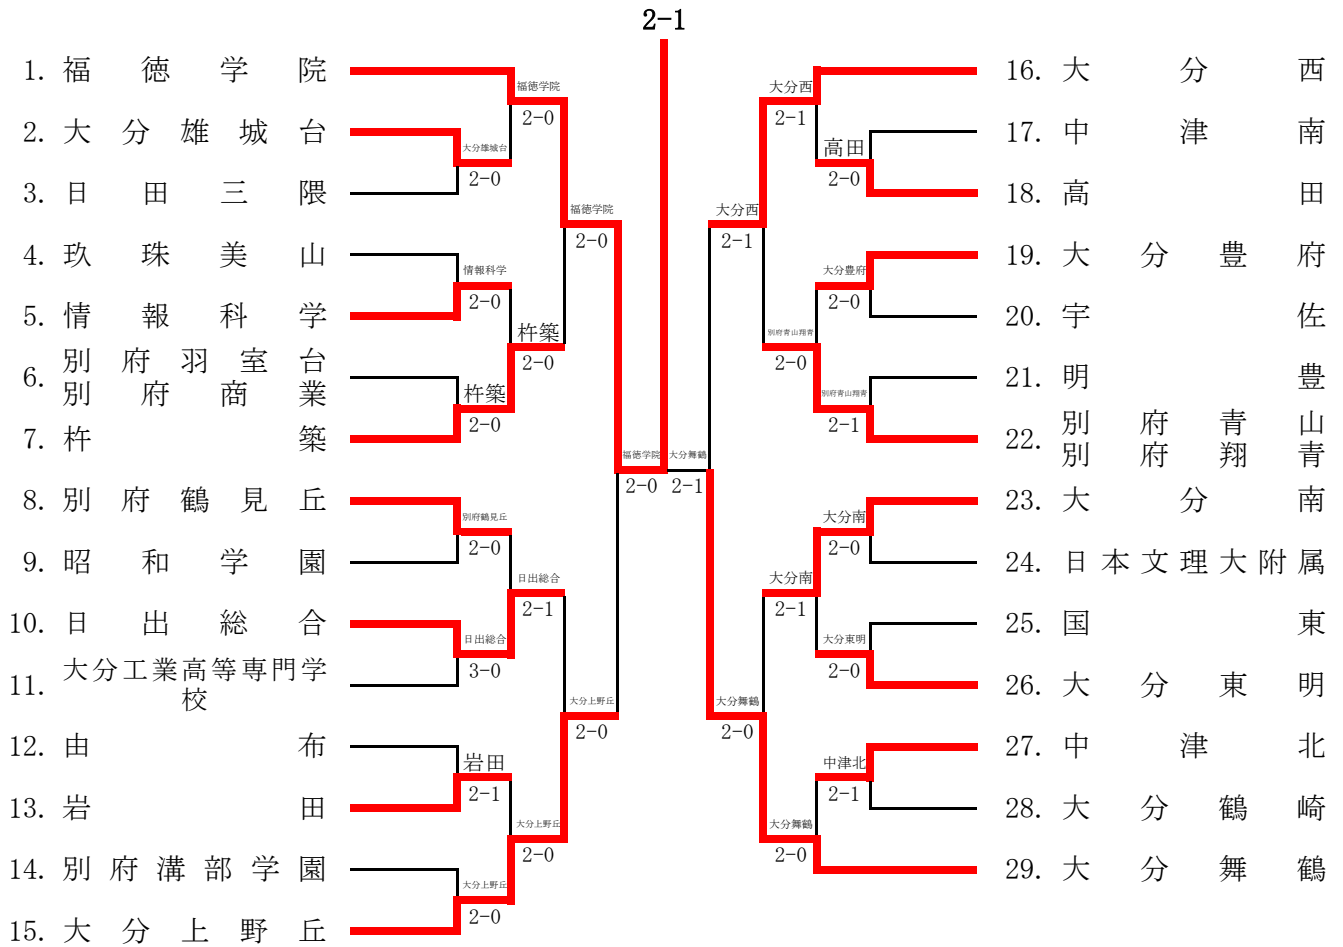

女子団体

第64回大分県高等学校総合体育大会 テニス競技

優勝 福徳学院 《8年連続9回目》

準決勝

	福徳学院高校	②-0	大分上野丘高校	.....	大分西高校	1-②	大分舞鶴高校
D	武本みなみ	8-4	佐野利奈	.....	朝久野紗英	8-4	波多野圭純
	中島つぐみ		須佐真優	.....	津野百唯菜		林咲歩
S1	武藤やよい	8-1	佐藤彩	.....	波柴美和	0-8	野田帆乃佳
S2	内田朱音	6-3	笠原扉奈	.....	川野鈴華	3-8	山本みう

決勝

	福徳学院高校	②	—	1		大分舞鶴高校
D	武本みなみ・中島つぐみ	②	6	—	0	波多野圭純・林咲歩
			6	—	0	
S1	武藤やよい	0	2	—	6	②
			4	—	6	
S2	内田朱音	②	6	—	3	
			6	—	4	山本みう