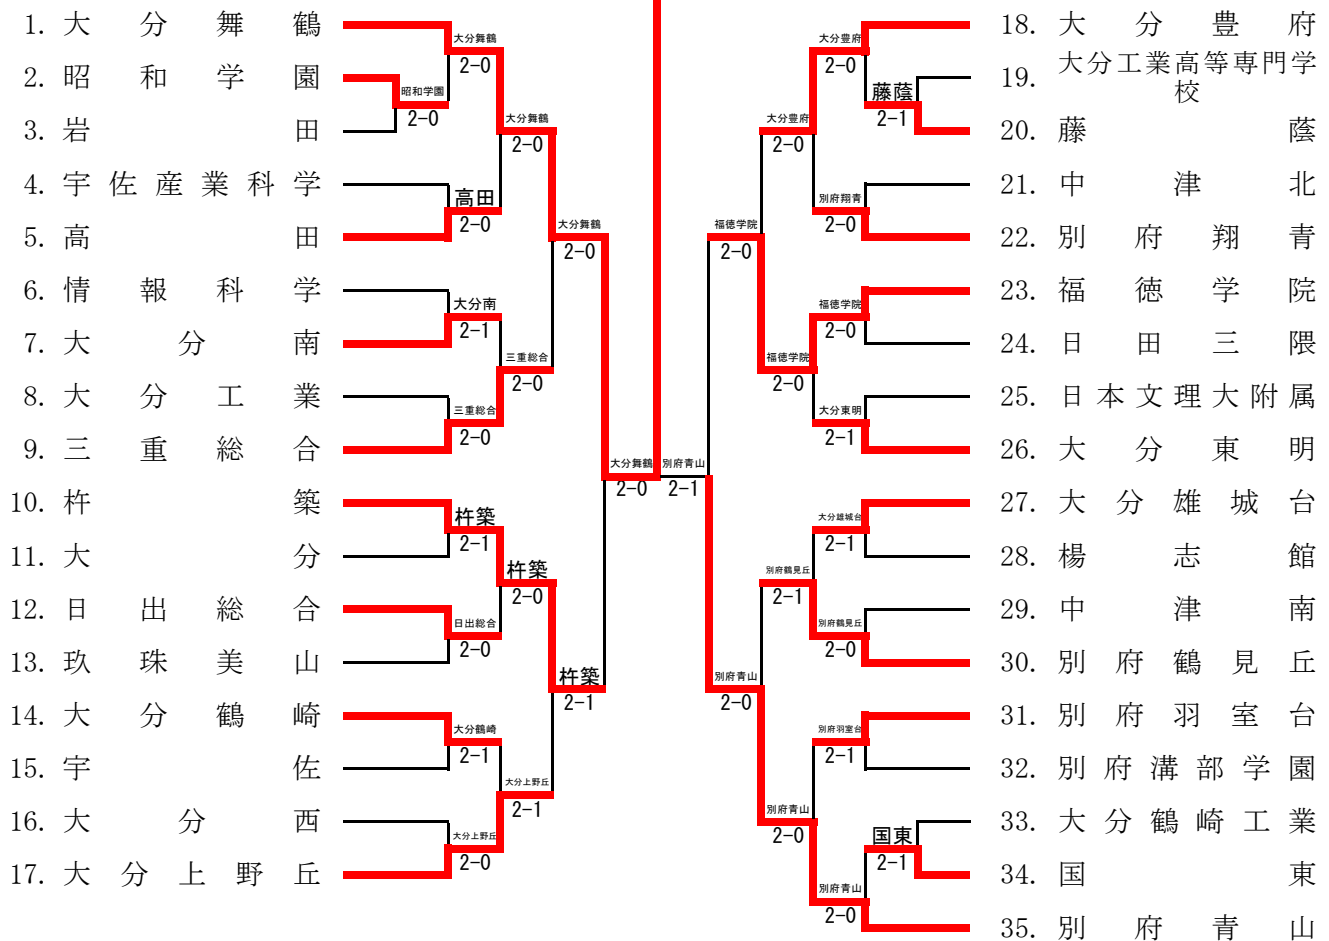

全国高等学校総合体育大会

	男子			女子		
団体	1位	大分舞鶴高校		1位	福德学院高校	
シングルス	1位	横尾 淳司	大分舞鶴	1位	野田帆乃佳	大分舞鶴
	2位	河内 健	大分舞鶴	2位	武藤やよい	福德学院
	3位	田口涼太郎	大分舞鶴			
ダブルス	1位	伊南 陽介	大分舞鶴	1位	武藤やよい	福德学院
		浅田 幸輝			武本みなみ	

全九州高等学校体育大会

	男子			女子		
団体	1位	大分舞鶴高校		1位	福德学院高校	
	2位	別府青山高校		2位	大分舞鶴高校	
シングルス	1位	横尾 淳司	大分舞鶴	1位	野田帆乃佳	大分舞鶴
	2位	河内 健	大分舞鶴	2位	武藤やよい	福德学院
	3位	田口涼太郎	大分舞鶴	3位	中島つぐみ	福德学院
		伊南 陽介	大分舞鶴		松尾 香音	別府鶴見丘
ダブルス	1位	伊南 陽介	大分舞鶴	1位	武藤やよい	福德学院
		浅田 幸輝			武本みなみ	
	2位	横尾 淳司	大分舞鶴	2位	佐野 利奈	大分上野丘
		田口涼太郎			須佐 真優	

# 男子団体

第64回大分県高等学校総合体育大会 テニス競技

## 優勝 大分舞鶴 《9年連続20回目》

2-0