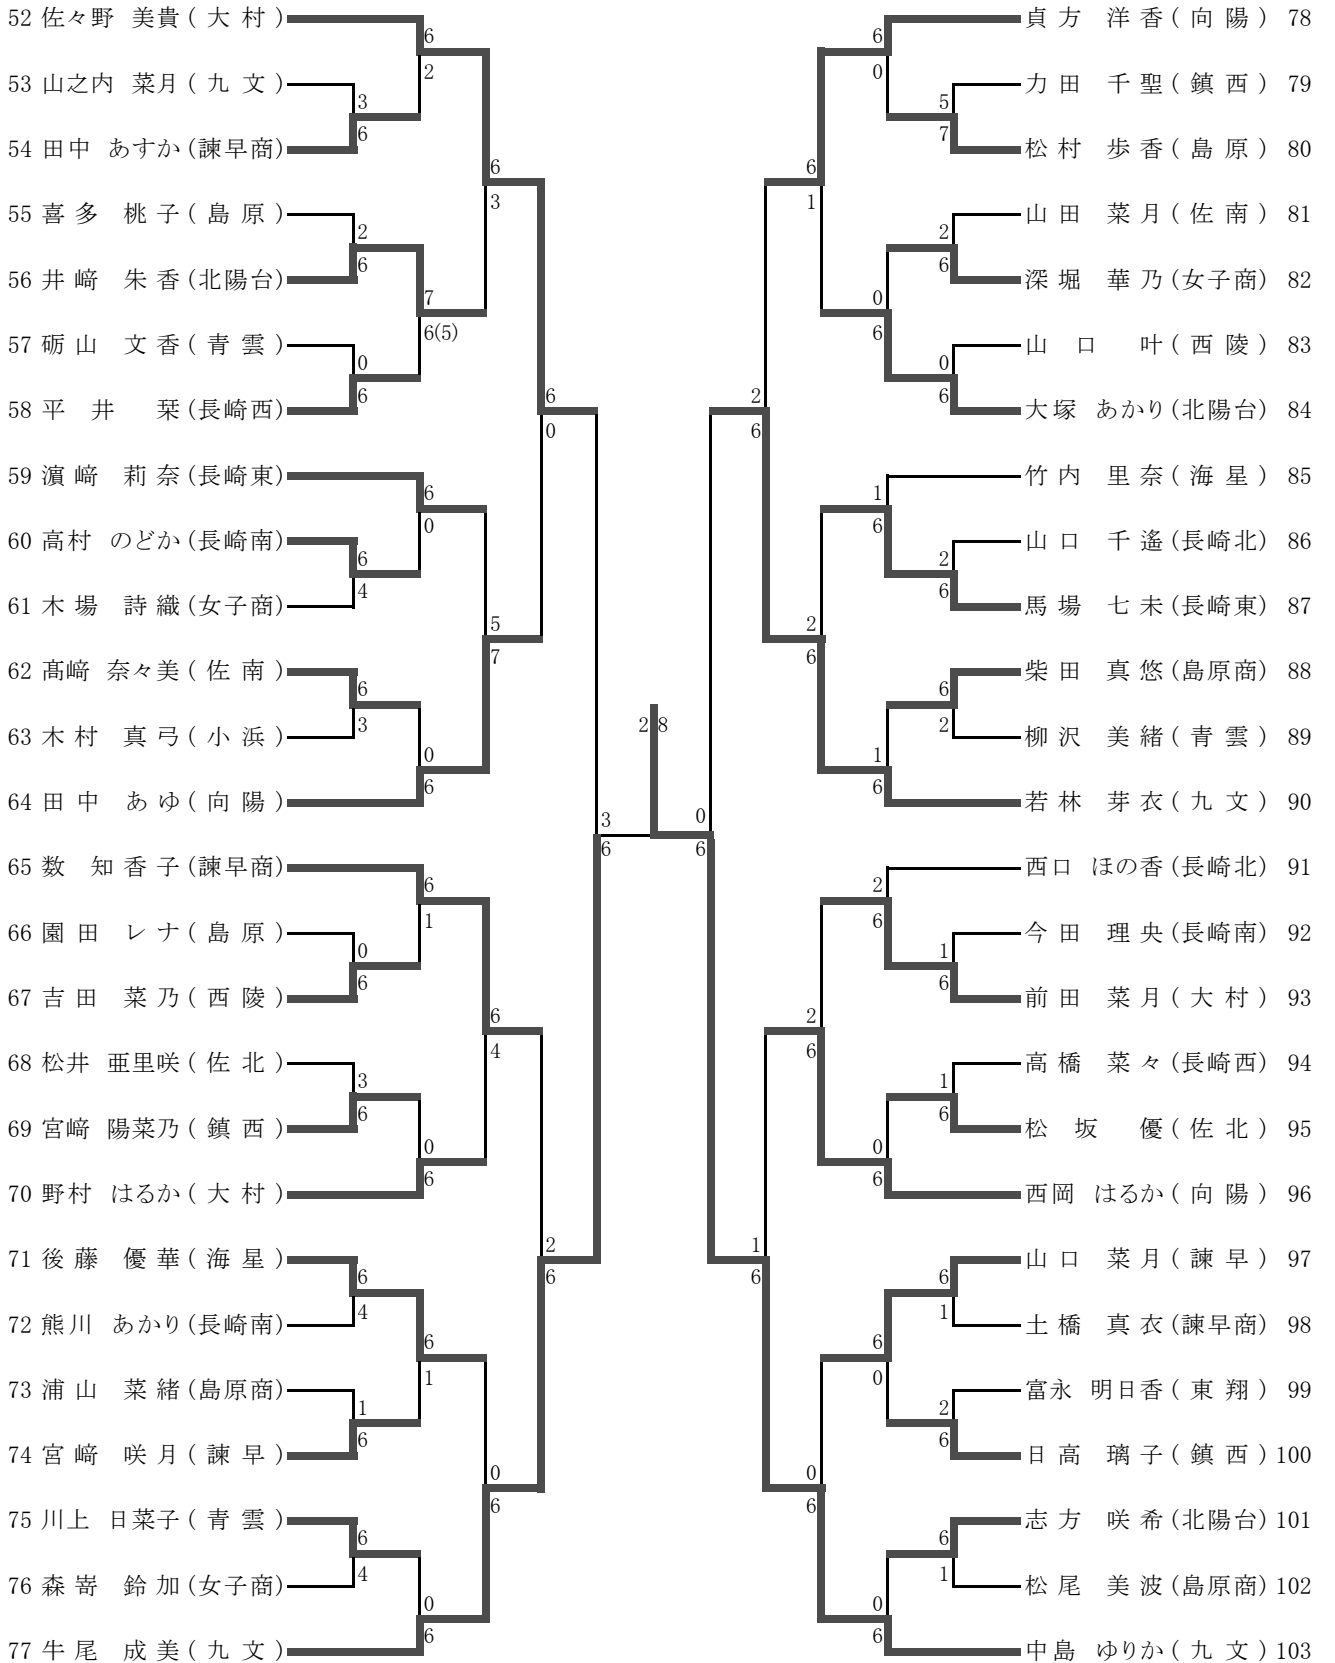

女子シングルス(2)

決勝

1 大村 千乃(九文) 8 4 中島 ゆりか(九文) 103