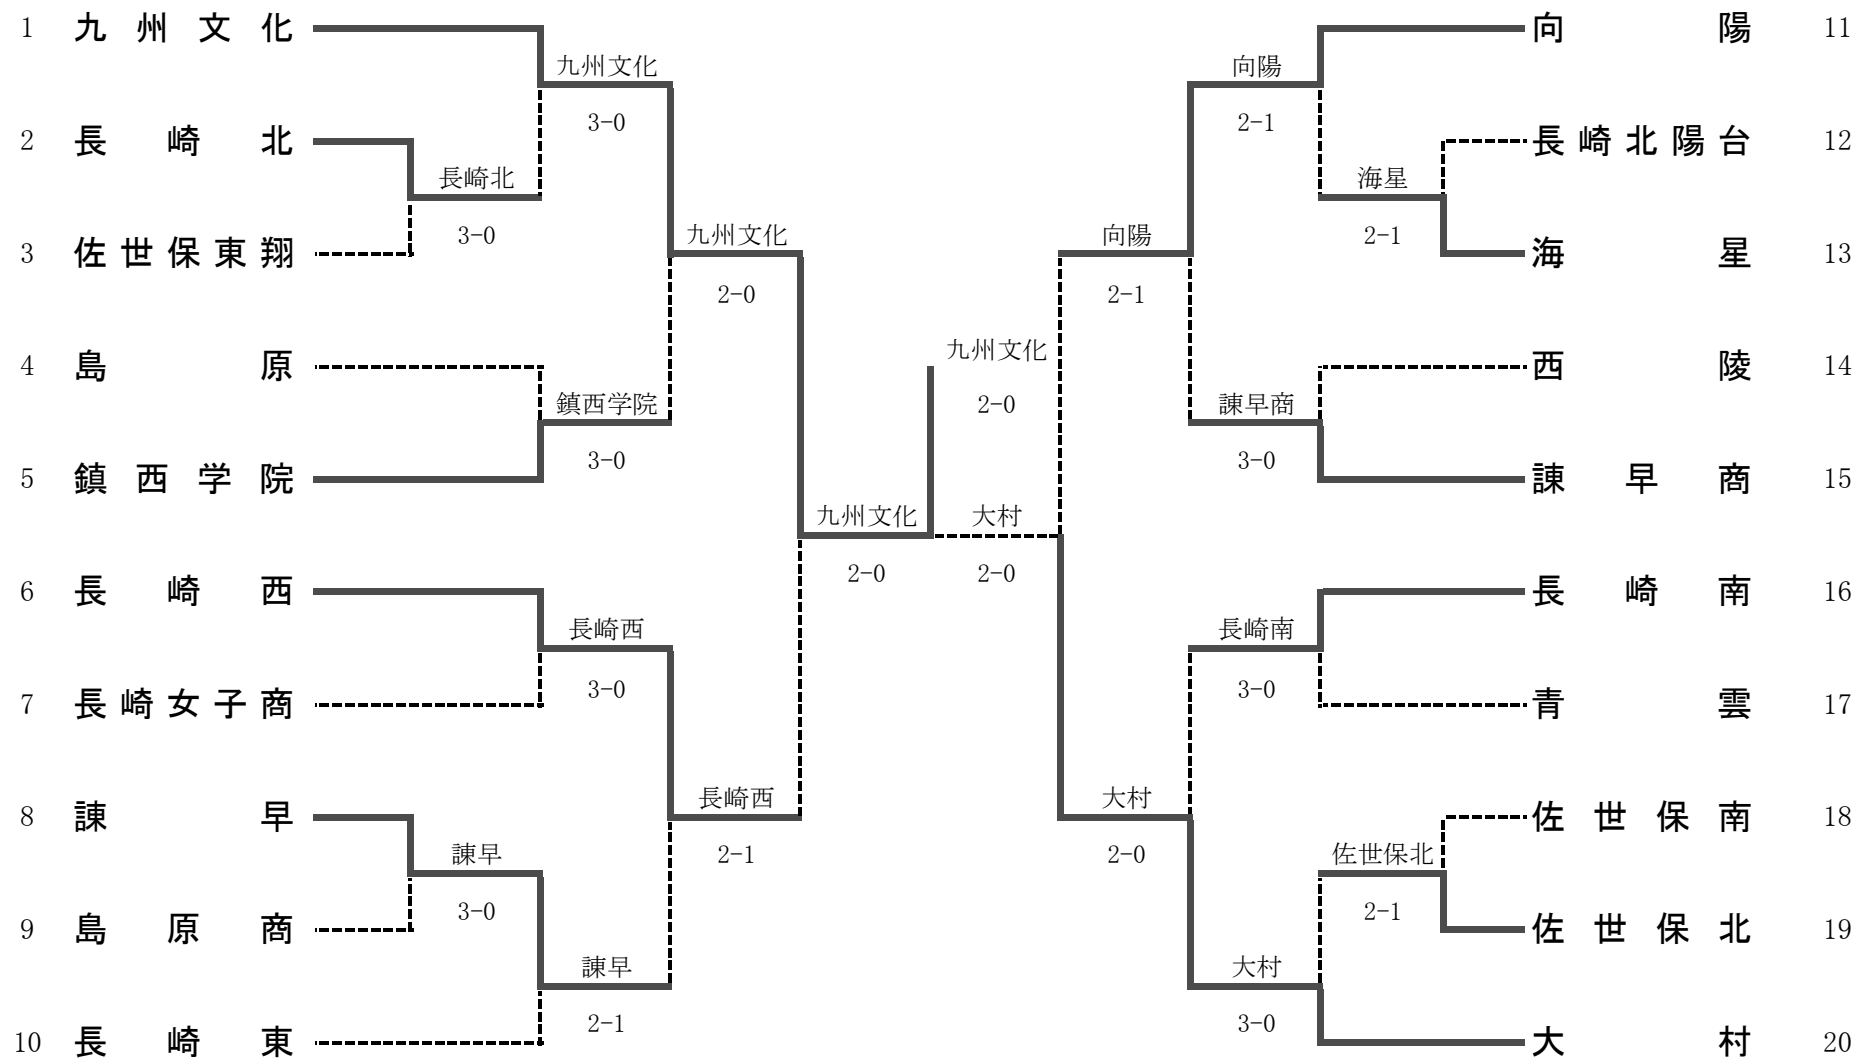

平成28年度 長崎県高等学校総合体育大会 テニス競技
女子団体