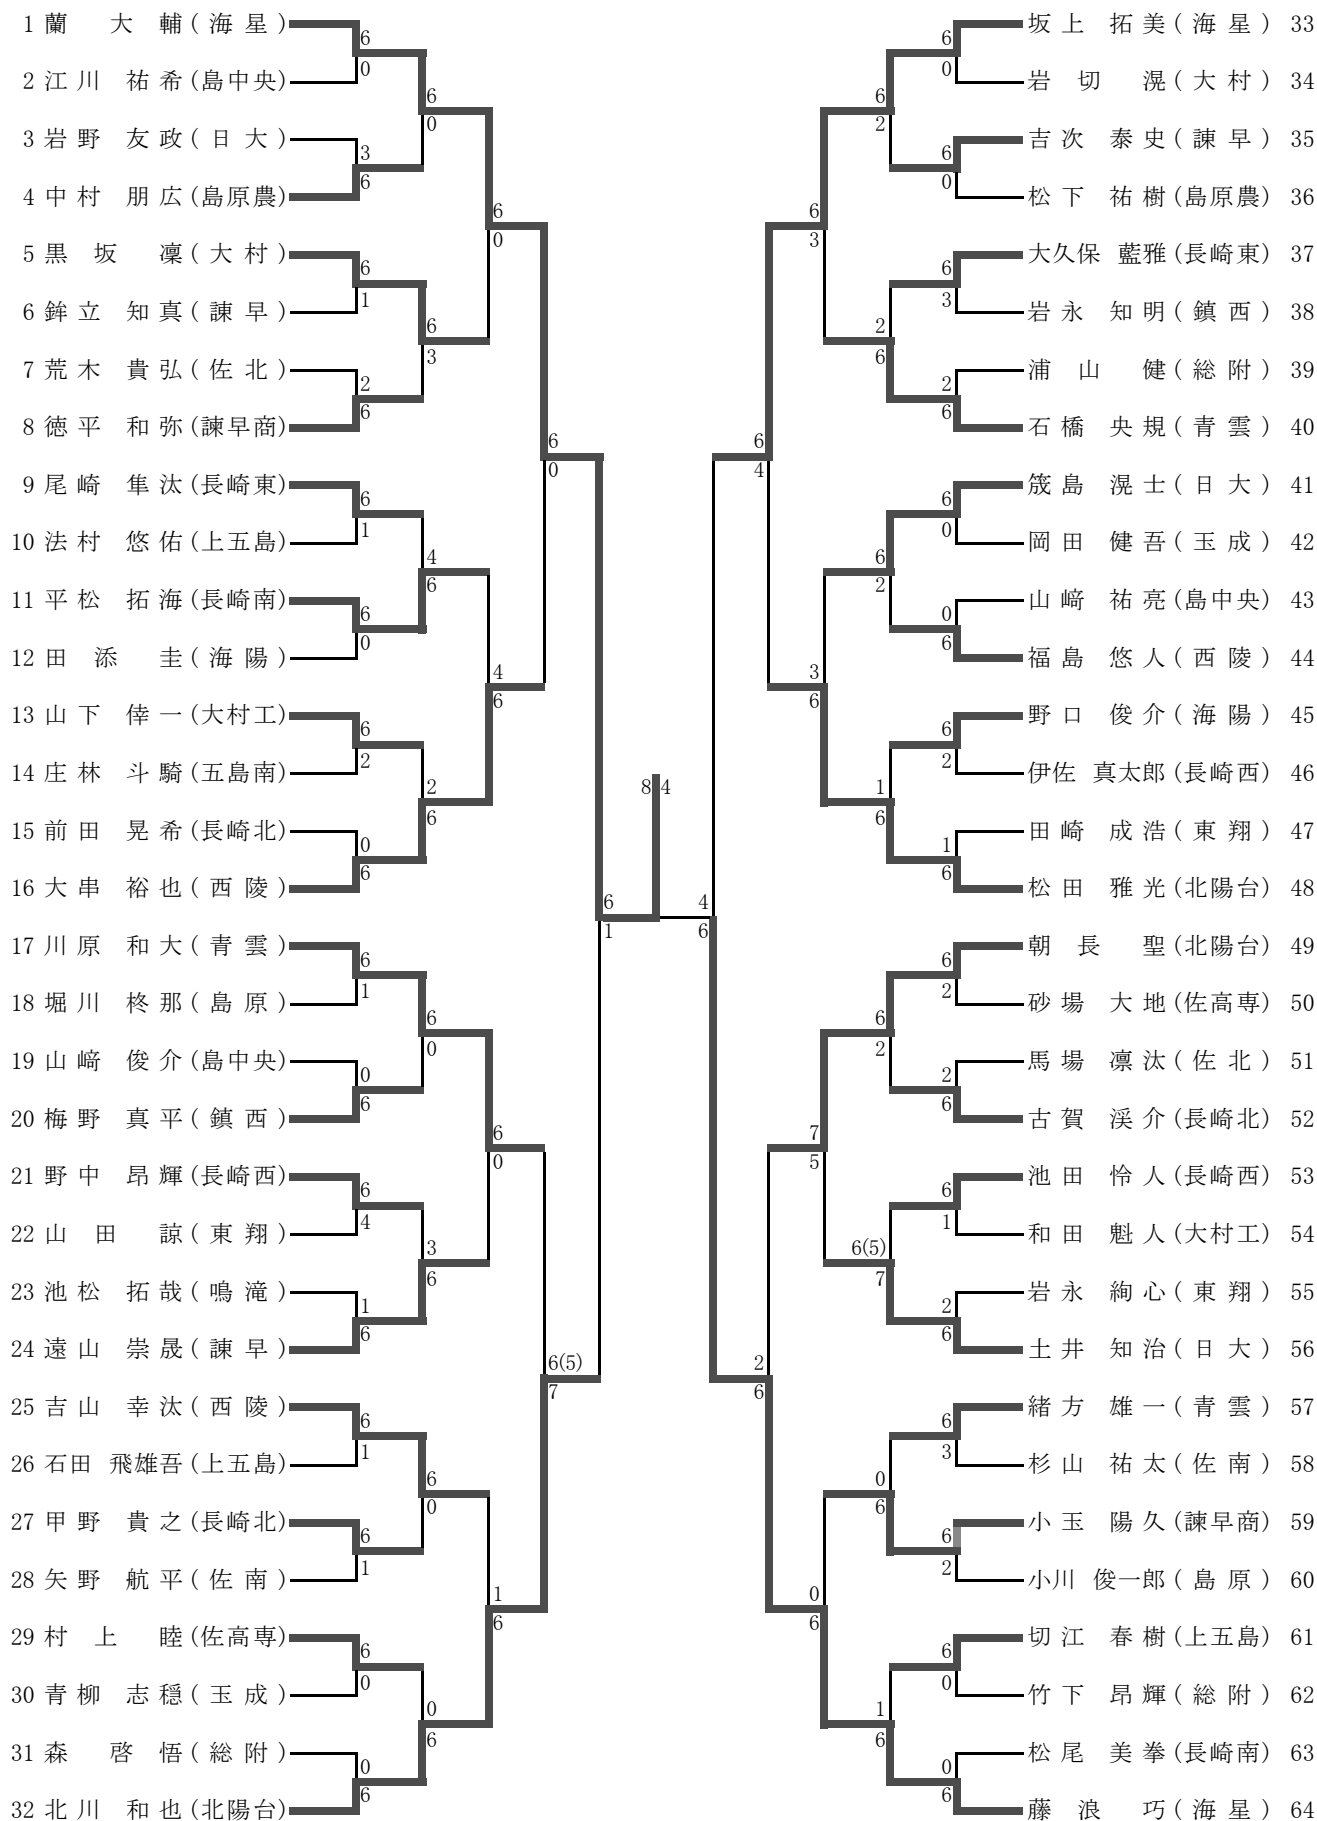

男子シングルス(1)