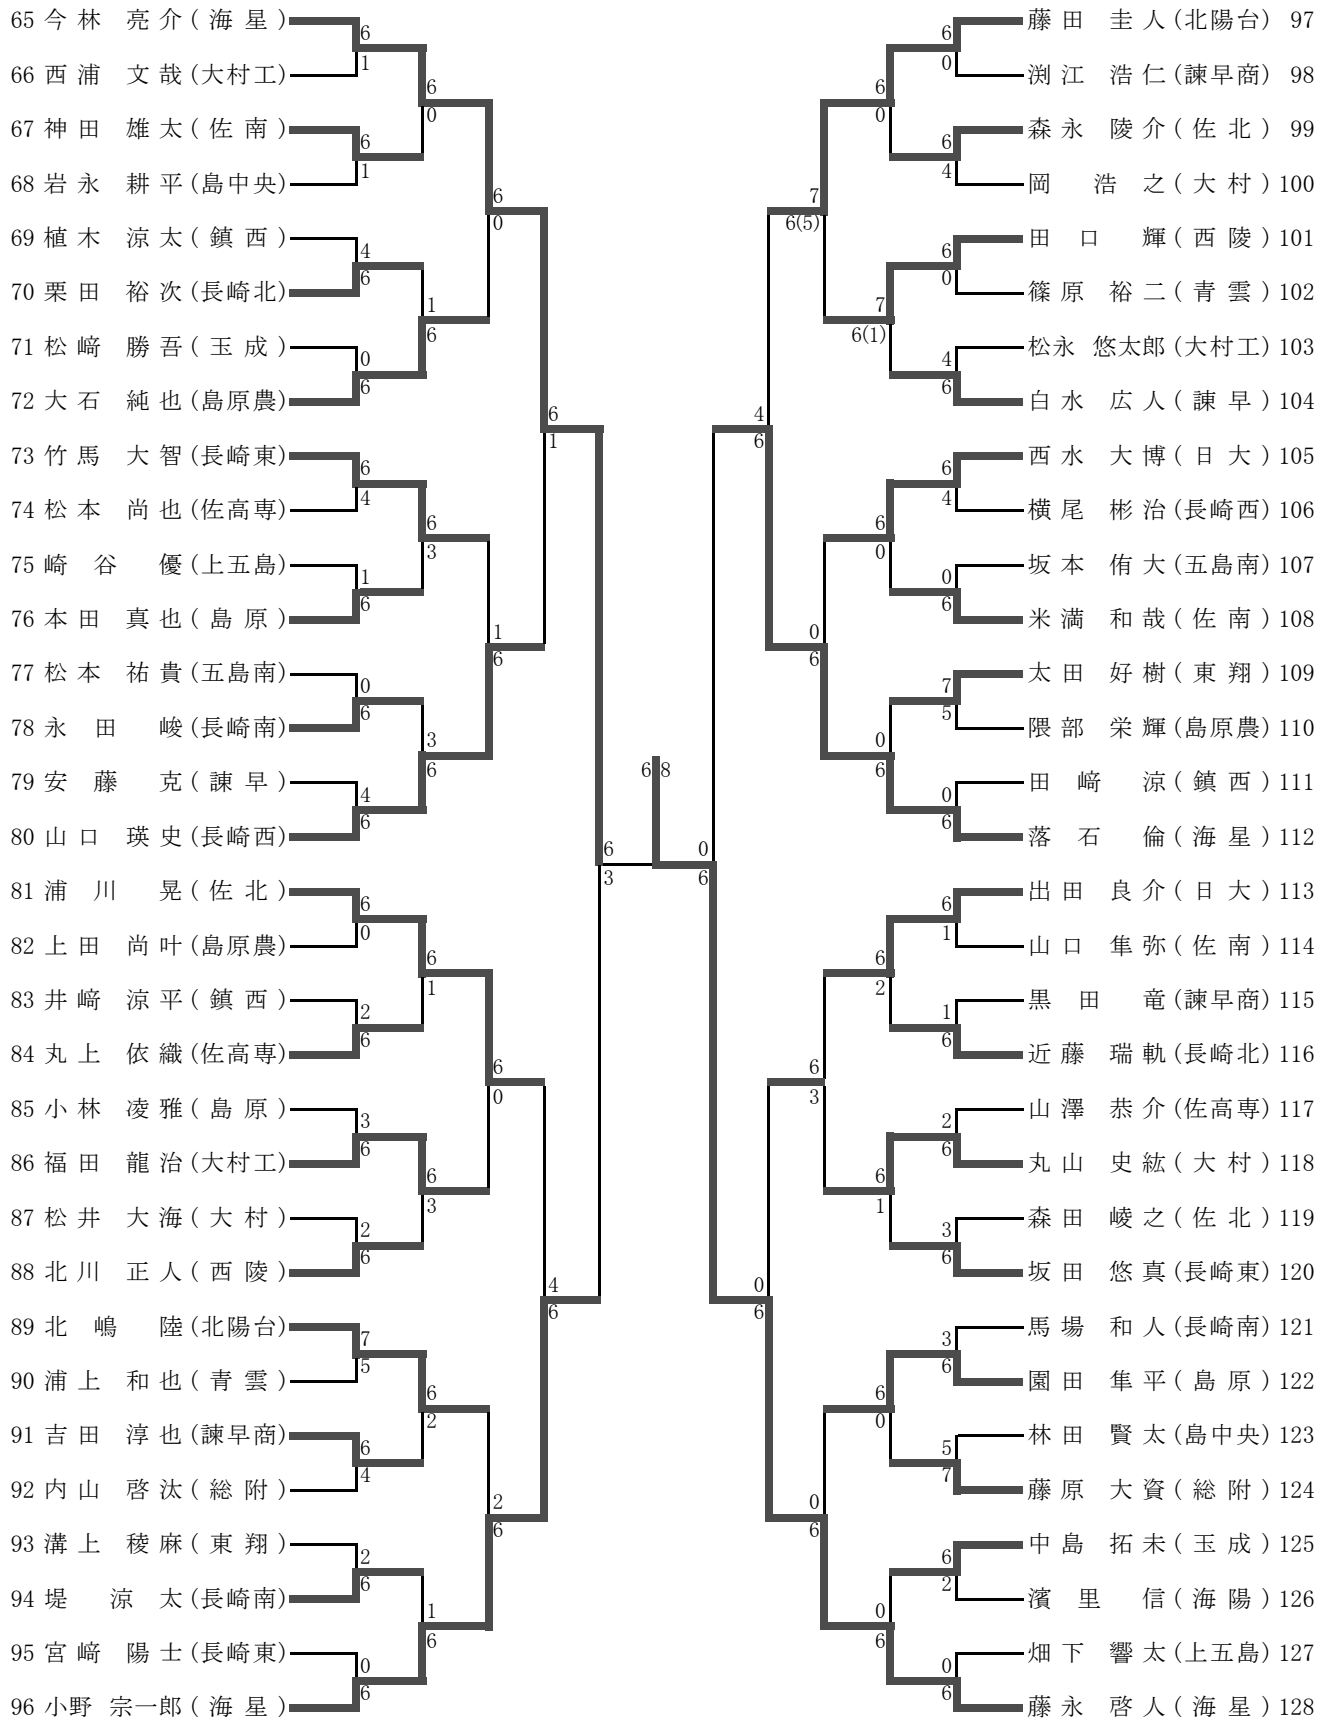

男子シングルス(2)

決勝

1 蘭 大輔(海星) 8 1 藤永 啓人(海星) 128