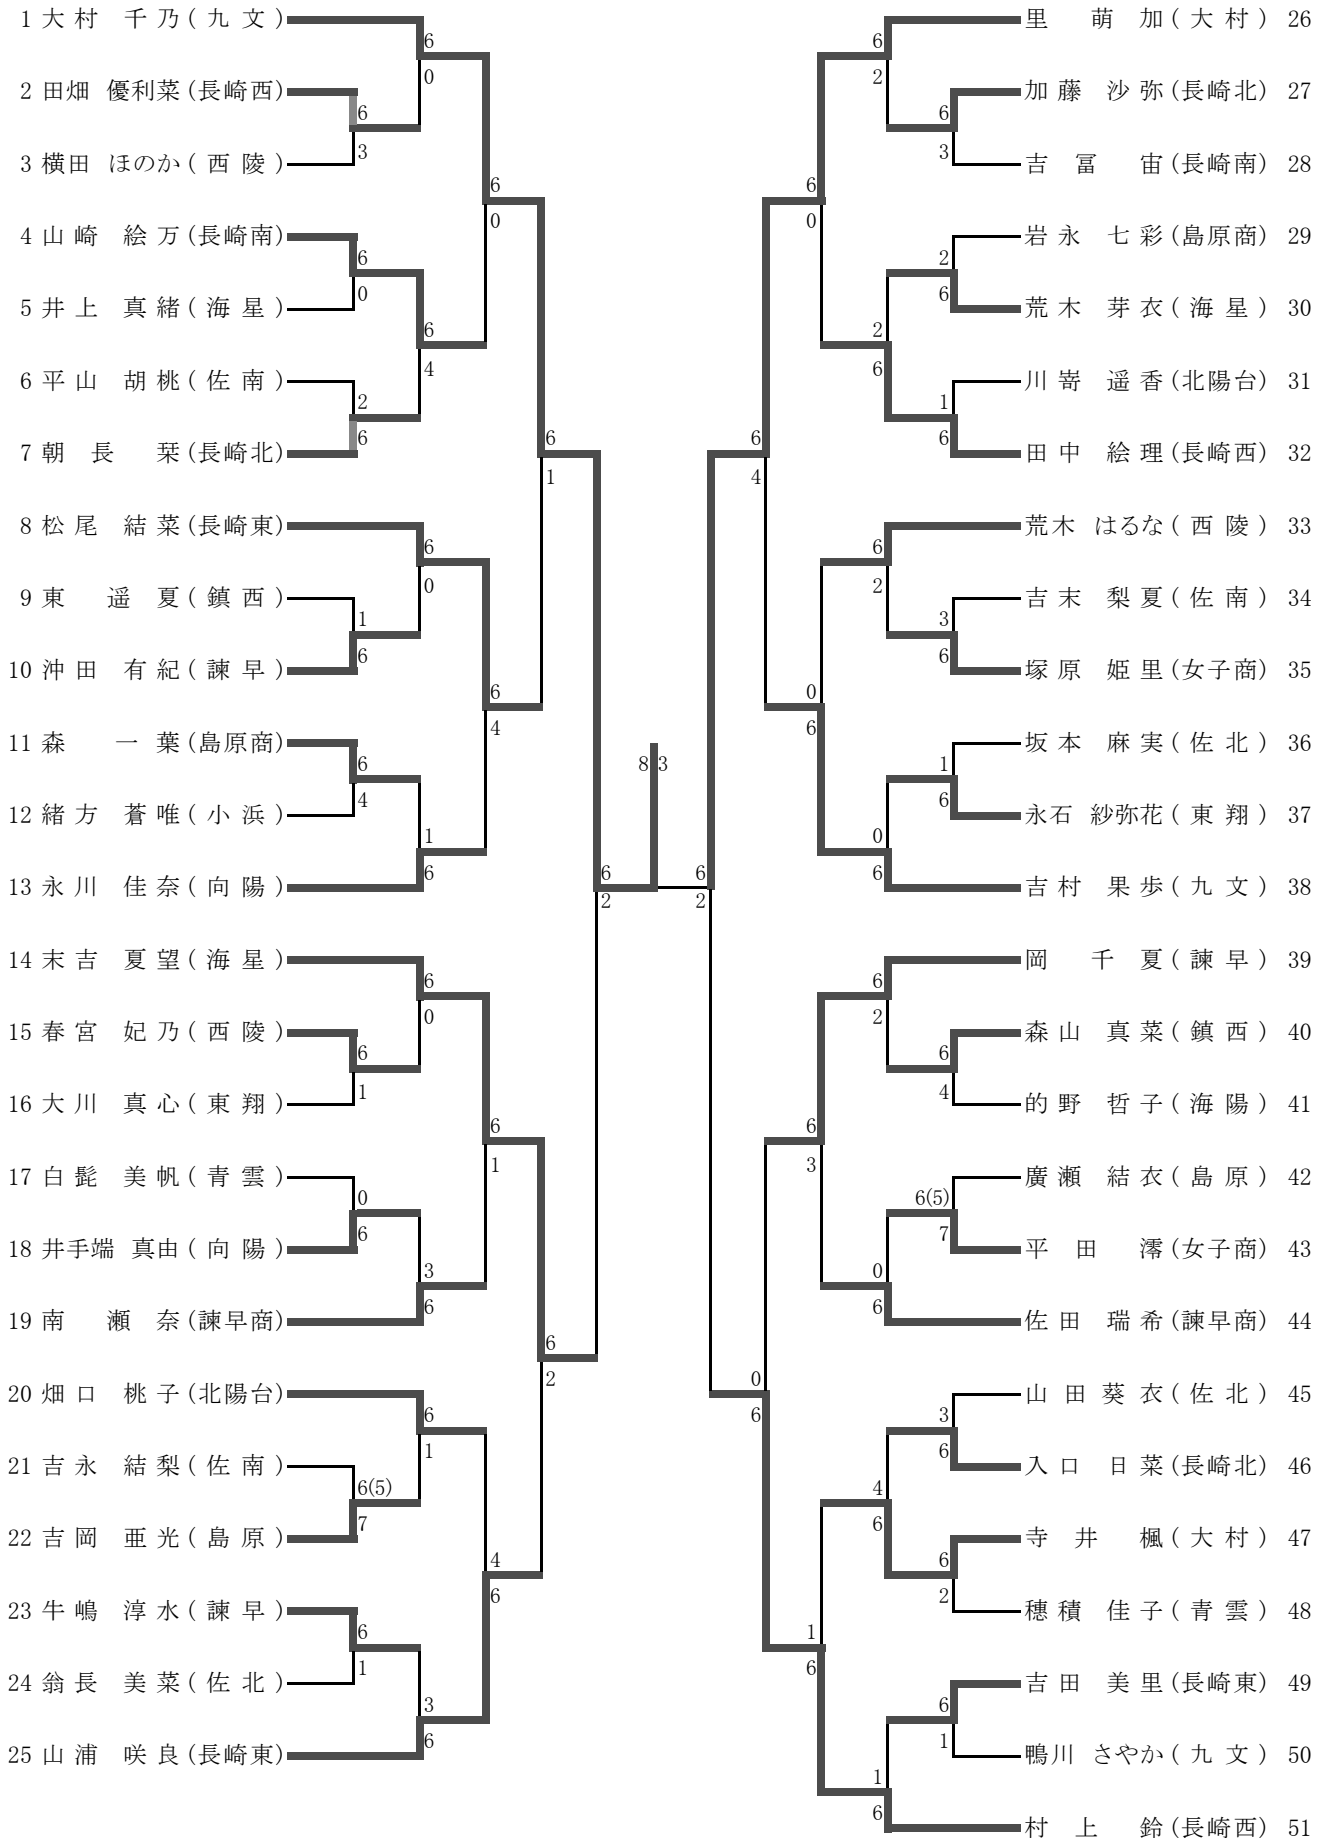

女子シングルス(1)