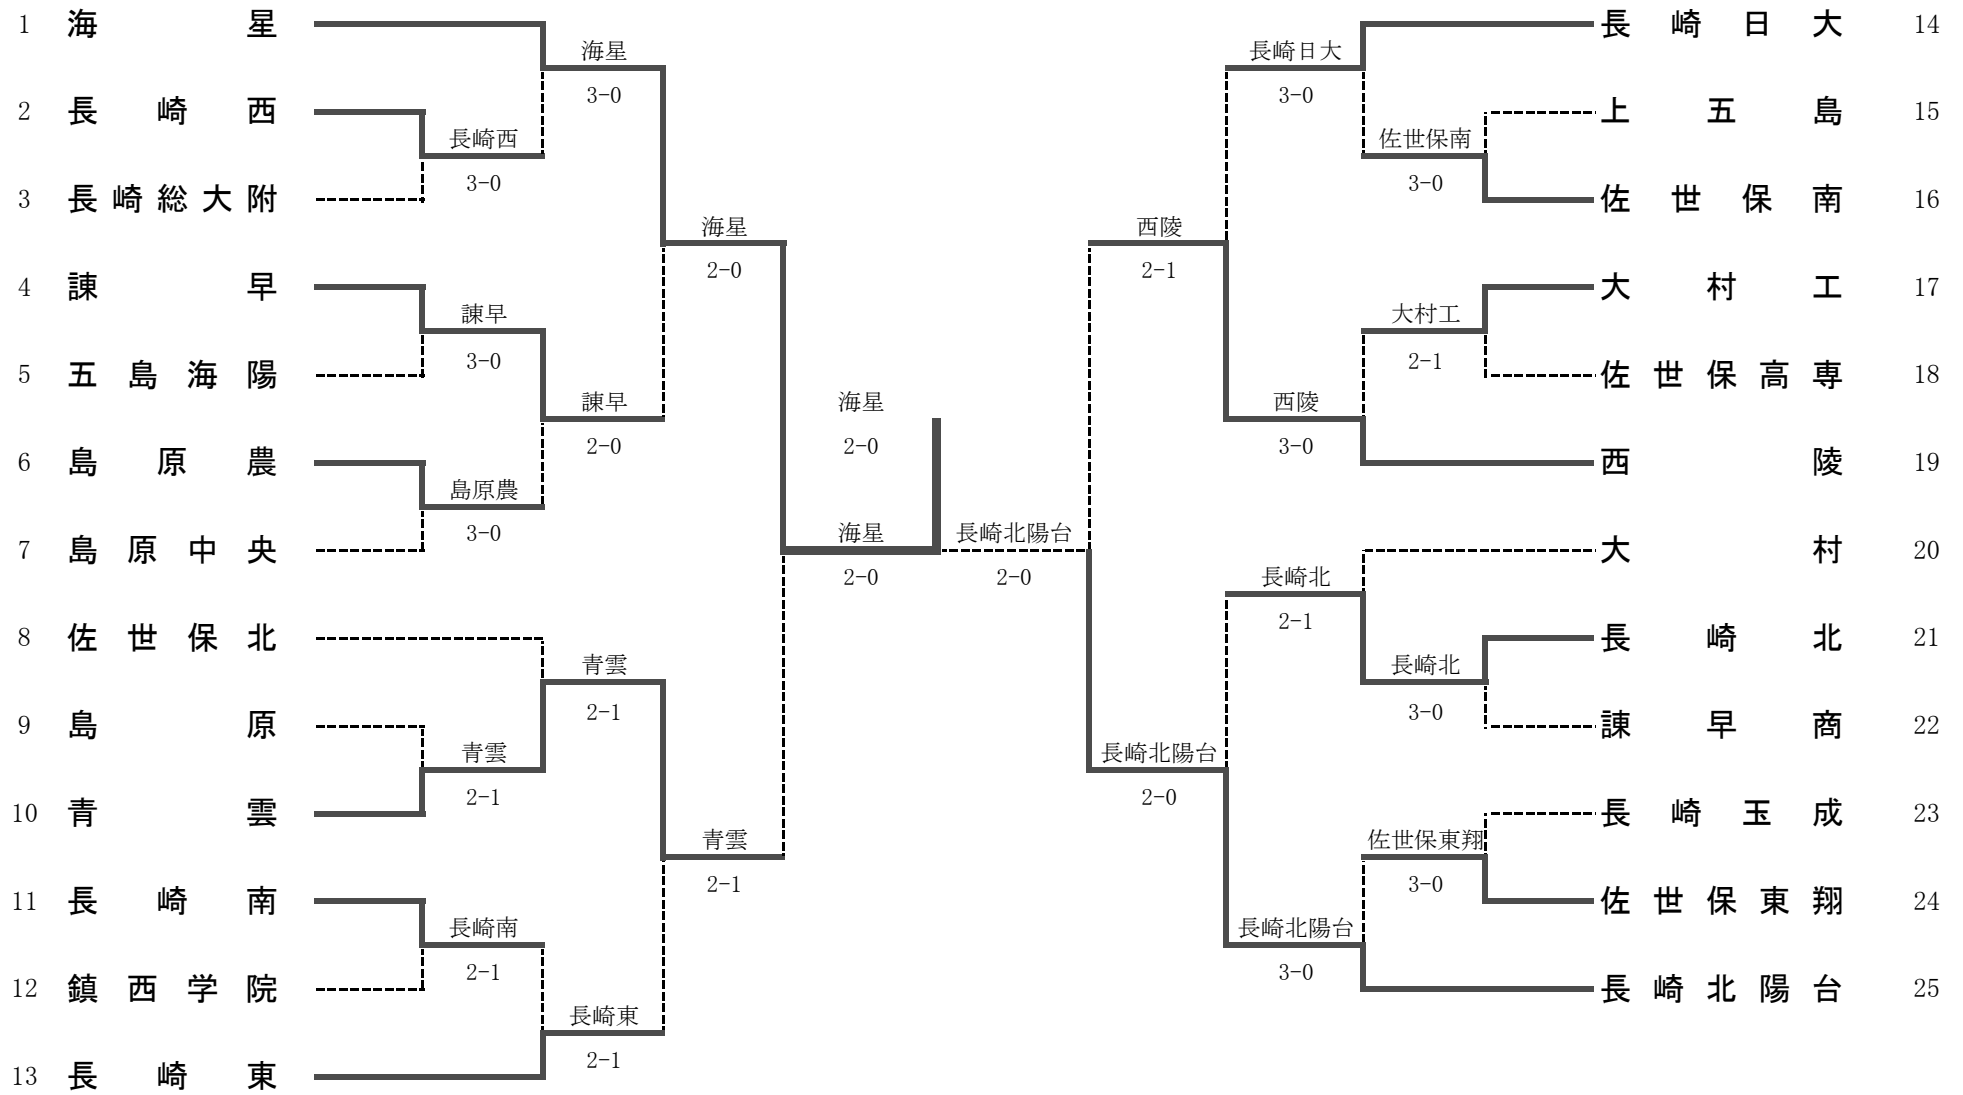

平成28年度 長崎県高等学校総合体育大会 テニス競技  
男子団体

1R1	2	長崎西	3-0	長崎総大附	3
D		野中 昂輝③ 伊佐真太郎②	6-0	竹下 昂輝② 浦山 健①	
S1		山口 瑛史②	6-1	内山 啓汰③	
S2		池田 怜人③	6-0	藤原 大資②	

1R2	4	諫早	3-0	五島海陽	5
D		吉次 泰史③ 馬場 朋希②	6-2	濱里 信② 横山 大②	
S1		遠山 崇晟②	6-0	田添 圭③	
S2		白水 広人③	6-1	野口 俊介③	