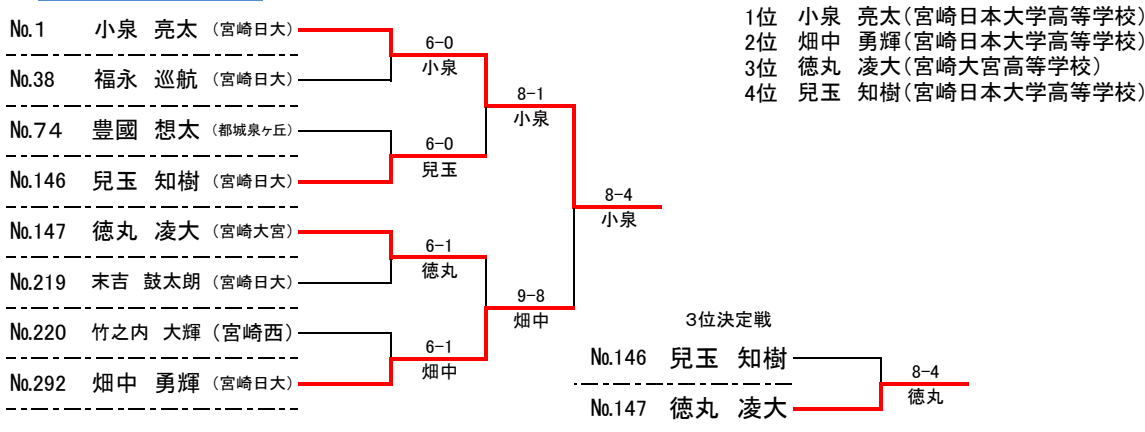

第43回 宮崎県高等学校総合体育大会 第48回 テニス競技大会

男子シングルス

男子ダブルス

女子シングルス

女子ダブルス

第43回 宮崎県高等学校総合体育大会 第48回 テニス競技大会

《女子団体》 1位：宮崎商業、2位：宮崎日大、3位：宮崎南、4位：都城泉ヶ丘

【決勝リーグ】