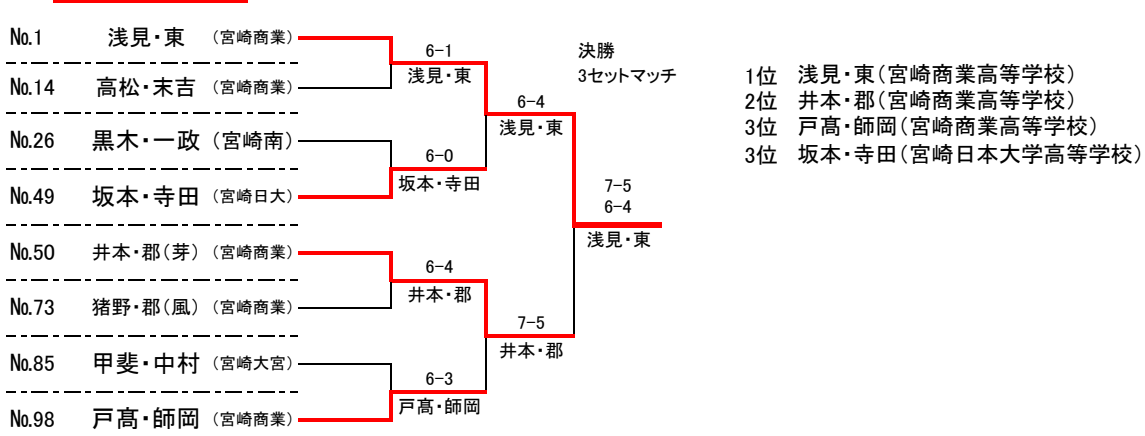

第43回 宮崎県高等学校総合体育大会 第48回 テニス競技大会

男子シングルス

男子ダブルス

女子シングルス

女子ダブルス

第43回 宮崎県高等学校総合体育大会 第48回 テニス競技大会

《女子団体》 1位：宮崎商業、2位：宮崎日大、3位：宮崎南、4位：都城泉ヶ丘

【決勝リーグ】