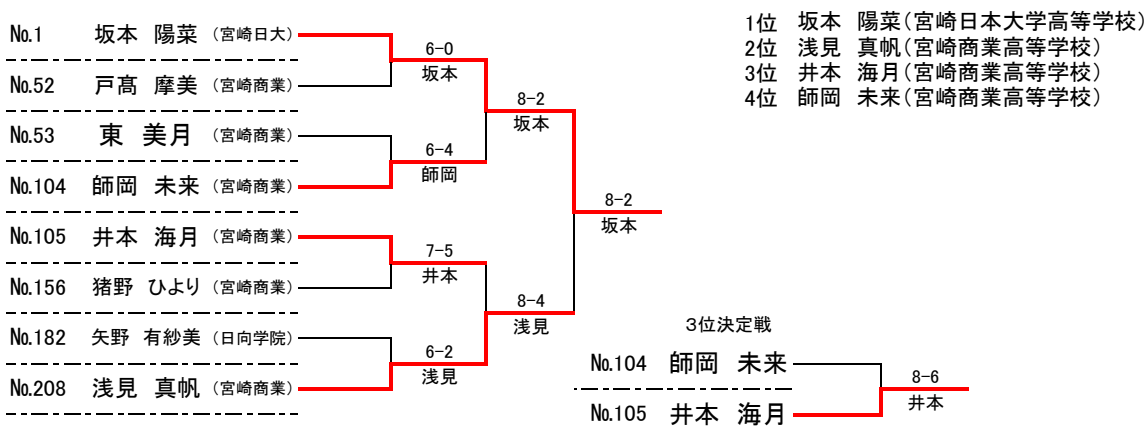

第43回 宮崎県高等学校総合体育大会 第48回 テニス競技大会

男子シングルス

男子ダブルス

女子シングルス

女子ダブルス

第43回 宮崎県高等学校総合体育大会 第48回 テニス競技大会

《女子団体》 1位：宮崎商業、2位：宮崎日大、3位：宮崎南、4位：都城泉ヶ丘

【決勝リーグ】