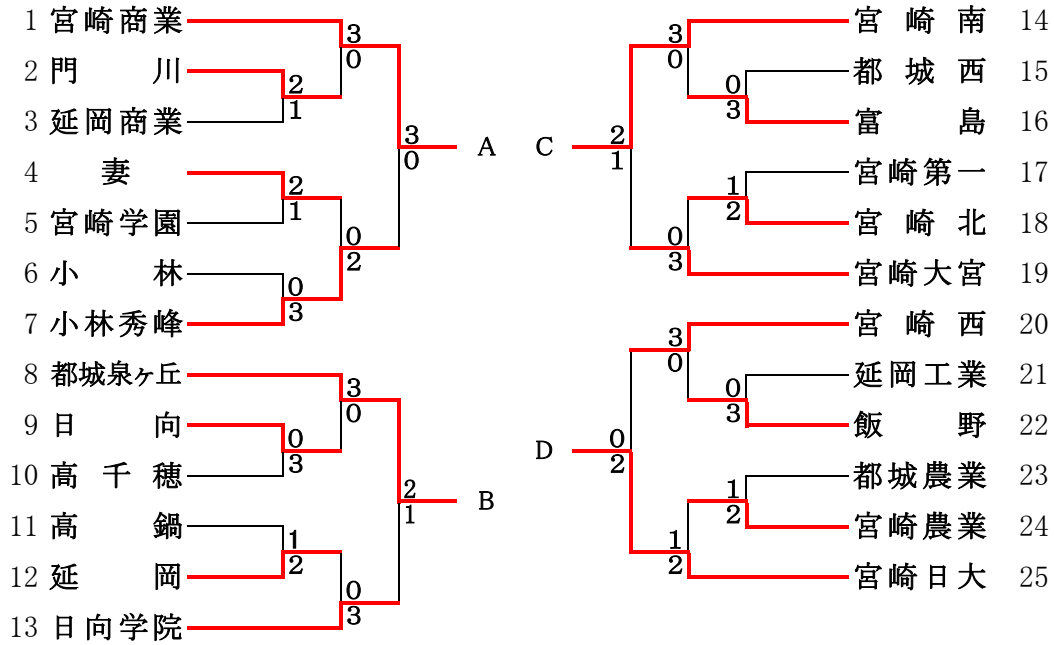

第43回 宮崎県高等学校総合体育大会 第48回 テニス競技大会

男子シングルス

男子ダブルス

女子シングルス

女子ダブルス

第43回 宮崎県高等学校総合体育大会 第48回 テニス競技大会

《女子団体》 1位：宮崎商業、2位：宮崎日大、3位：宮崎南、4位：都城泉ヶ丘

【決勝リーグ】

	学校名・選手名	結果	学校名・選手名
	宮崎商業	③ - 0	都城泉ヶ丘
D	猪野・戸高	⑧ - 2	萱嶋・新地
S1	浅見 真帆	⑧ - 0	出水 薫乃
S2	東 美月	⑧ - 1	田中 和花

	学校名・選手名	結果	学校名・選手名
	宮崎南	1 - ②	宮崎日大
D	黒木・西田	⑧ - 0	川崎・前崎
S1	中武 実玖	0 - ⑧	坂本 陽菜
S2	一政 絢乃	3 - ⑧	寺田 愛実

	学校名・選手名	結果	学校名・選手名
	宮崎商業	③ - 0	宮崎南
D	東・戸高	⑧ - 0	柴・西田
S1	浅見 真帆	⑧ - 1	黒木 日菜子
S2	井本 海月	⑧ - 3	一正 絢乃