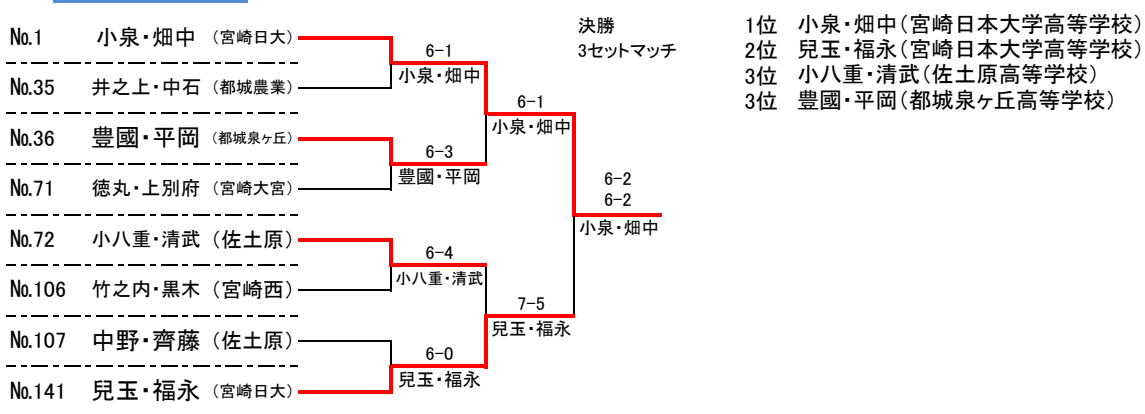

第43回 宮崎県高等学校総合体育大会 第48回 テニス競技大会

男子シングルス

男子ダブルス

女子シングルス

女子ダブルス

第43回 宮崎県高等学校総合体育大会 第48回 テニス競技大会

《女子団体》 1位：宮崎商業、2位：宮崎日大、3位：宮崎南、4位：都城泉ヶ丘

【決勝リーグ】