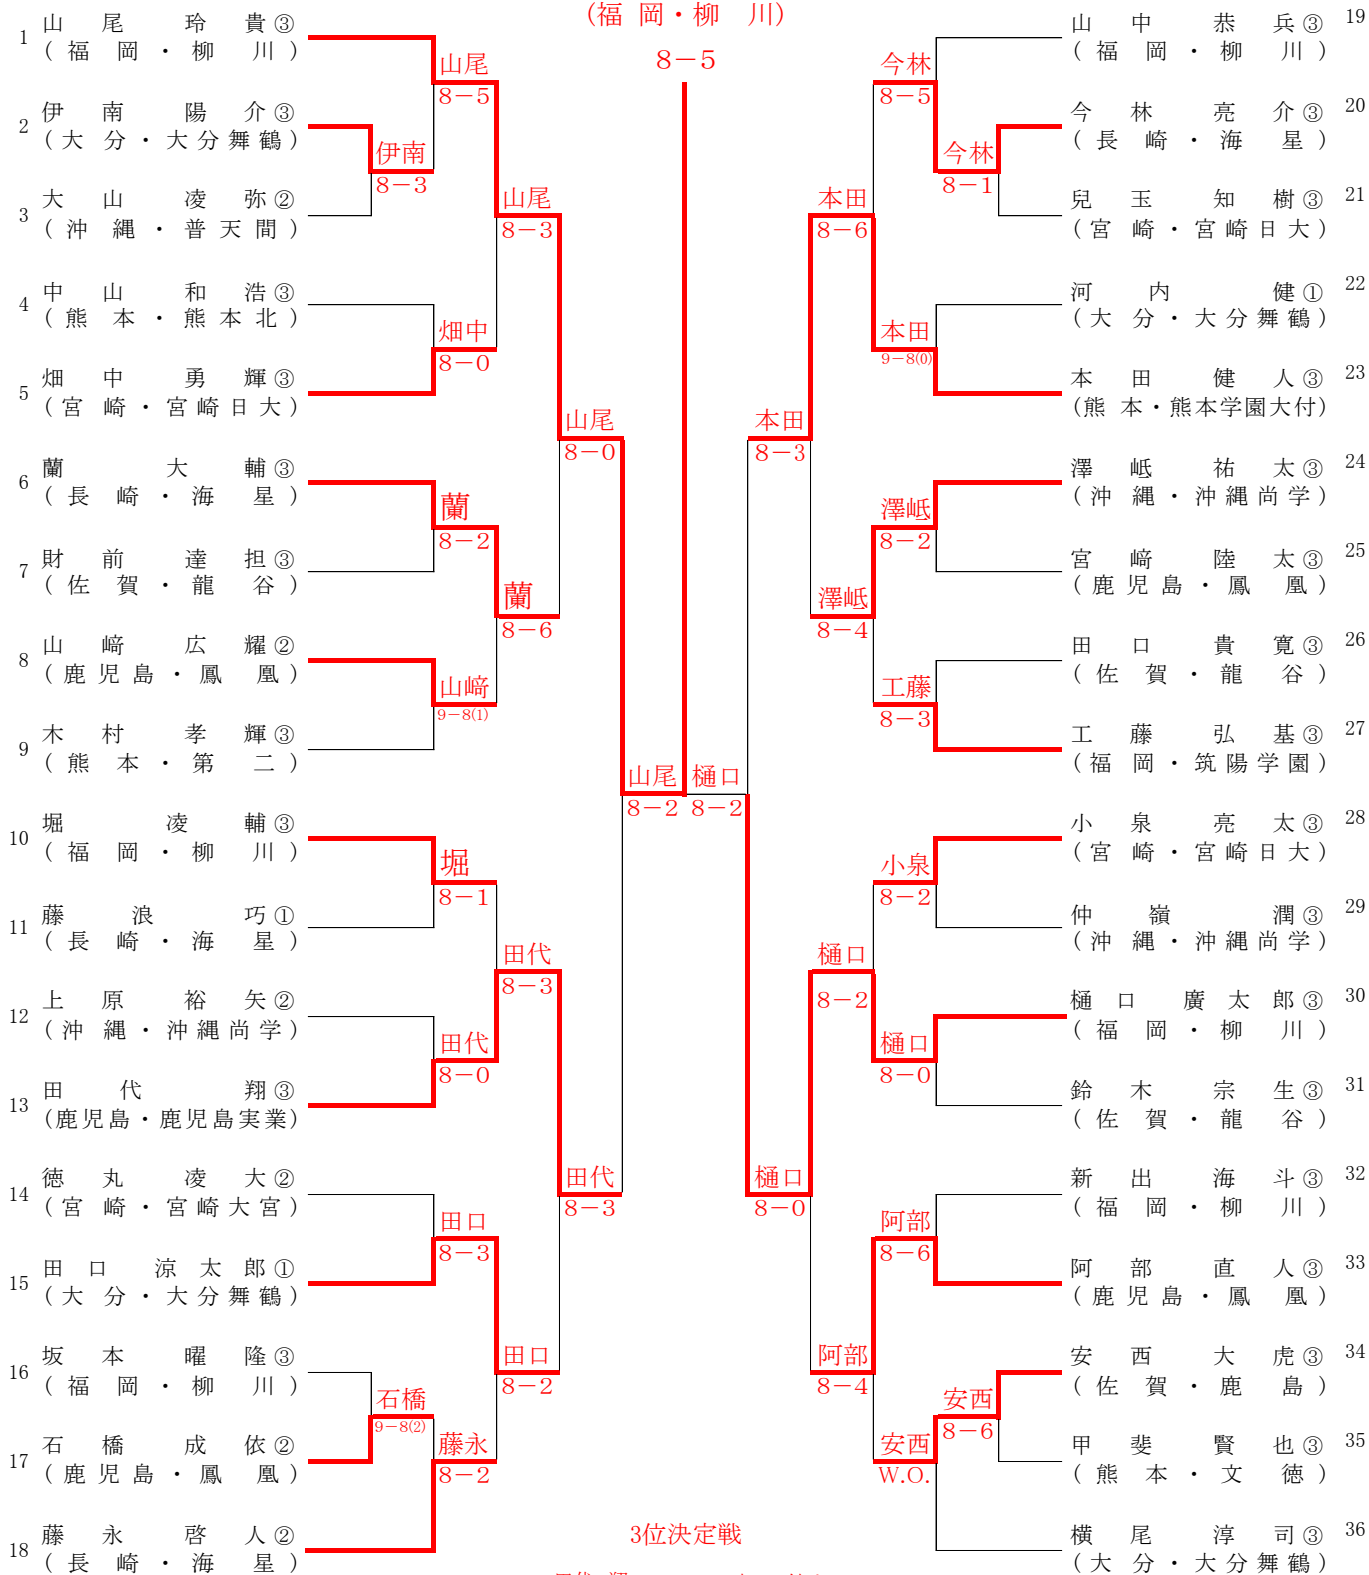

《 男子シングルス 》

優勝

山尾 玲貴

(福岡・柳川)

3位決定戦

田代 翔 (鹿児島・鹿児島実業)   本田 健人 (熊本・熊本学園大付)