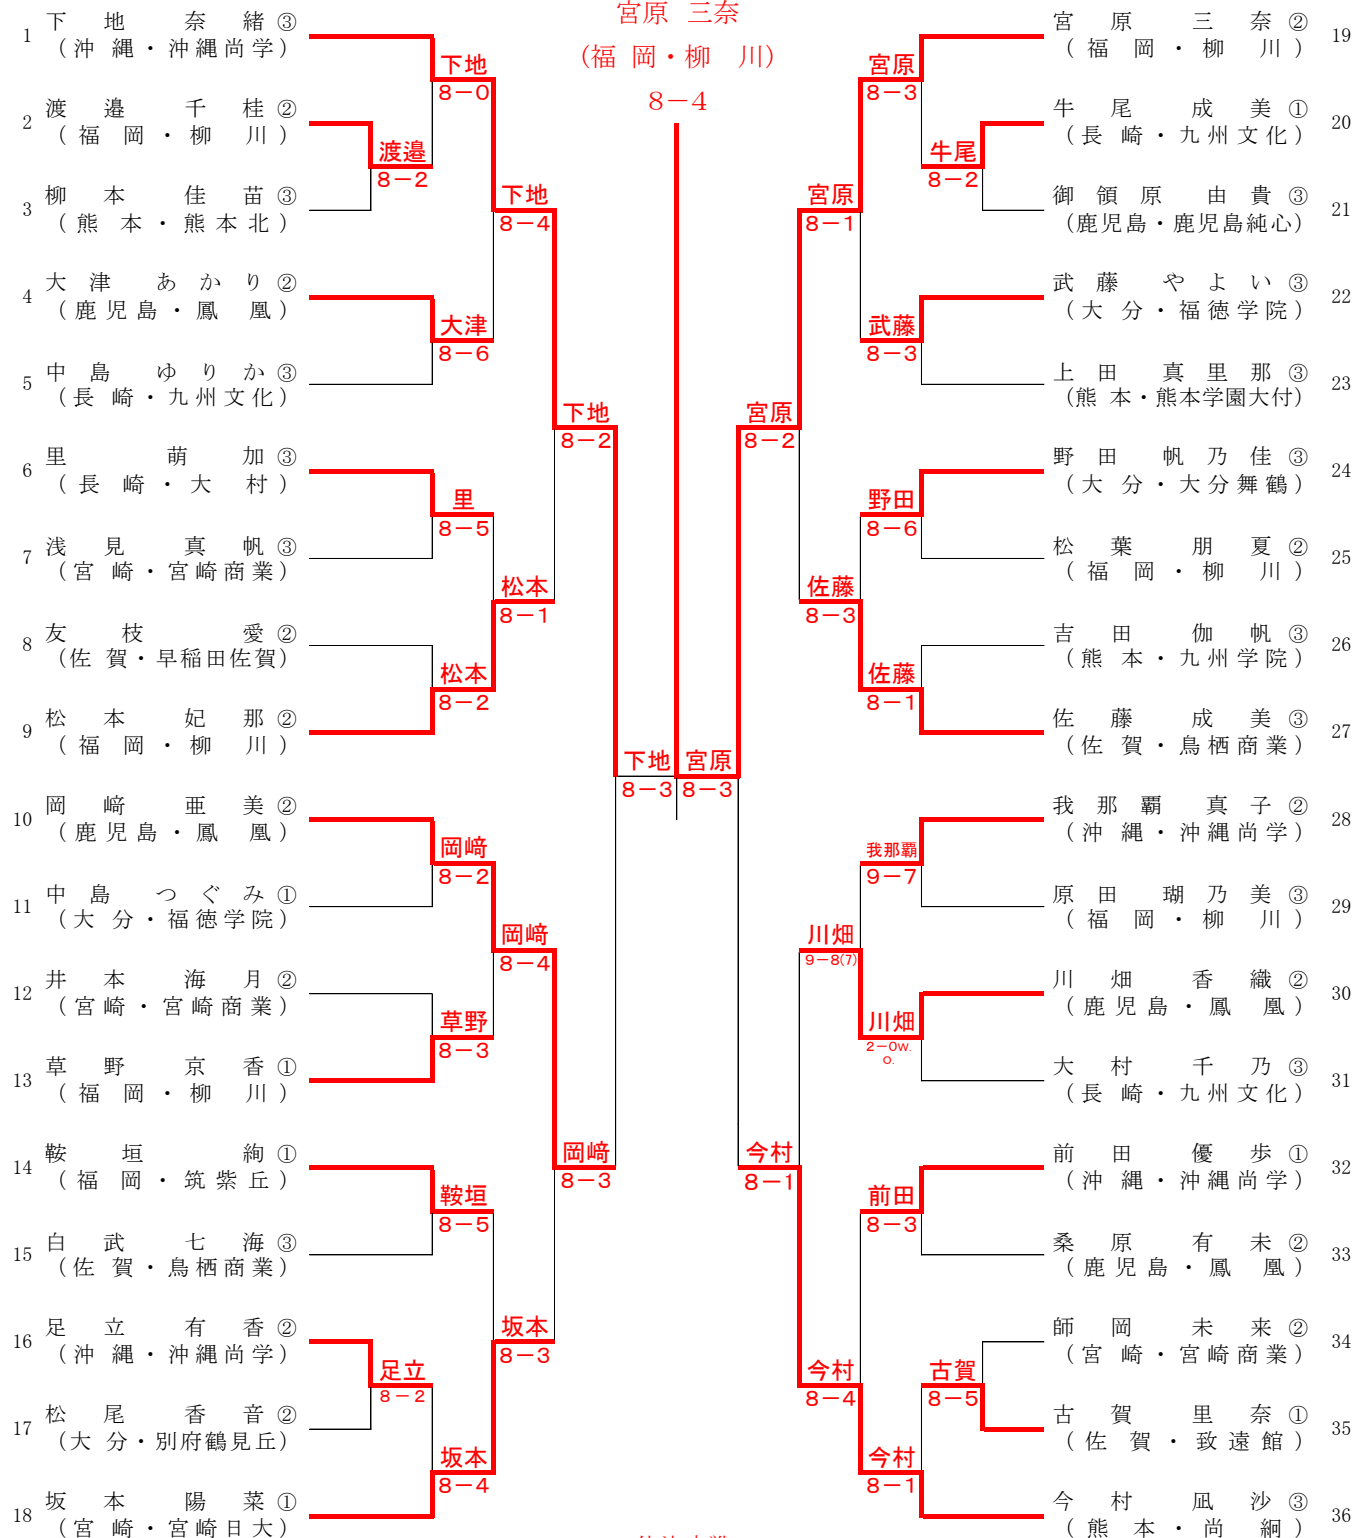

《 女子シングルス 》

優勝

宮原 三奈

(福岡・柳川)

3位決定戦

岡崎 亜美 (鹿児島・鳳凰) 今村 風沙 (熊本・尚綱)