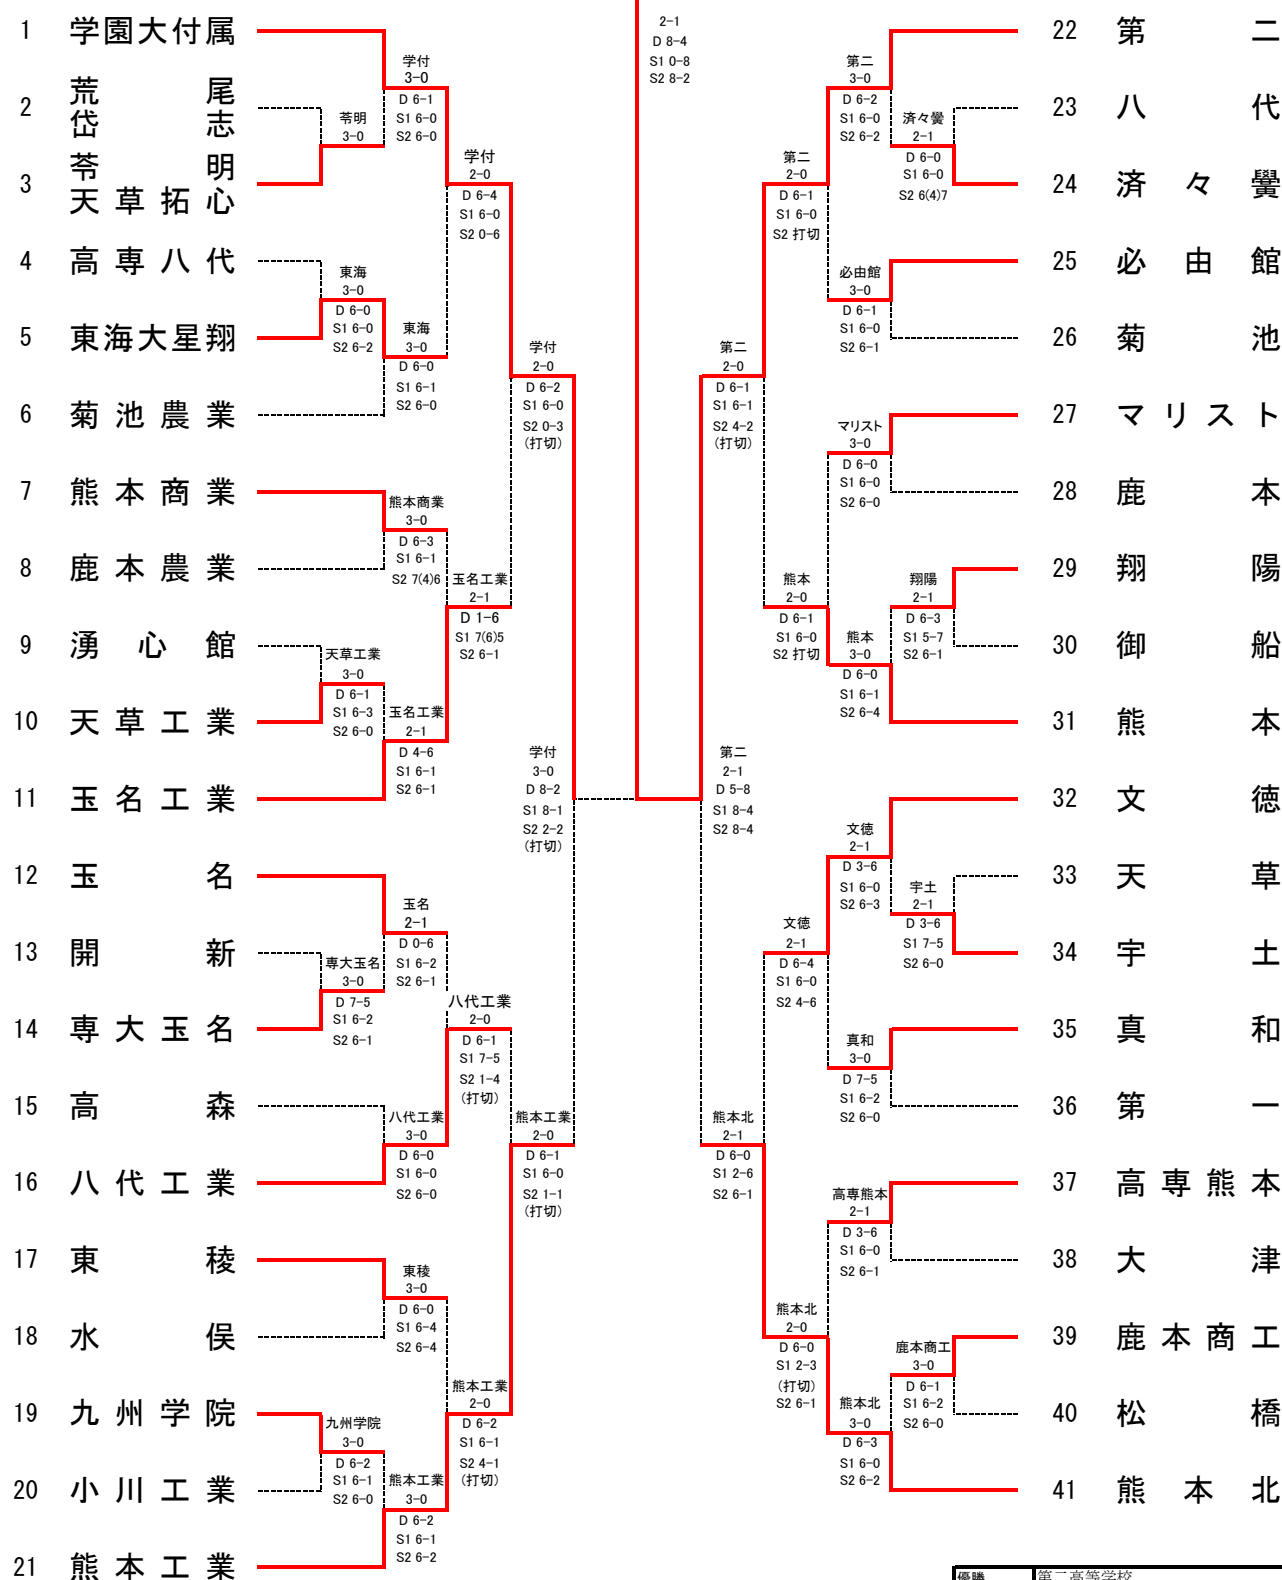

平成28年度熊本県高等学校総合体育大会テニス競技大会

■男子団体戦

第二(2年連続8回目)

優勝	第二高等学校
準優勝	熊本学園大学付属高等学校
第三位	熊本北高等学校
第三位	熊本工業高等学校

- 【シード順】
- ①学園大付属
 - ②熊本北
 - ③第二
 - ④熊本工業
 - ⑤玉名
 - ⑥熊本
 - ⑦文徳
 - ⑧玉名工業

準決勝	1	学園大付属	2-0	熊本工業	21
D		永井 響 中村 朋樹	8-2	前川 政太郎 上野 将輝	
S1		本田 健人	8-1	平尾 幸大	
S2		豊田 峻平	2-2 打ち切り	尾方 陸斗	

決勝	1	学園大付属	1-2	第二	22
D1		永井 響 中村 朋樹	4-8	木村 孝輝 中村 和樹	
S1		本田 健人	8-0	成松 凜久	
S2		豊田 峻平	2-8	楠野 文太	

準決勝	22	第二	2-1	熊本北	41
D		成松 凜久 押川 太志	5-8	中嶋 峻大 飯田 有紀	
S1		木村 孝輝	8-4	中山 和浩	
S2		中村 和樹	8-4	米山 裕貴	

平成28年度熊本県高等学校総合体育大会テニス競技大会