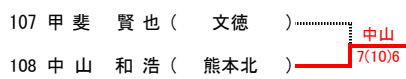

平成28年度熊本県高等学校総合体育大会テニス競技大会

男子シングルスNO. 2

決勝戦

3位決定戦

7位決定戦

5位決定戦

平成28年度熊本県高等学校総合体育大会テニス競技大会

男子ダブルスNo.1