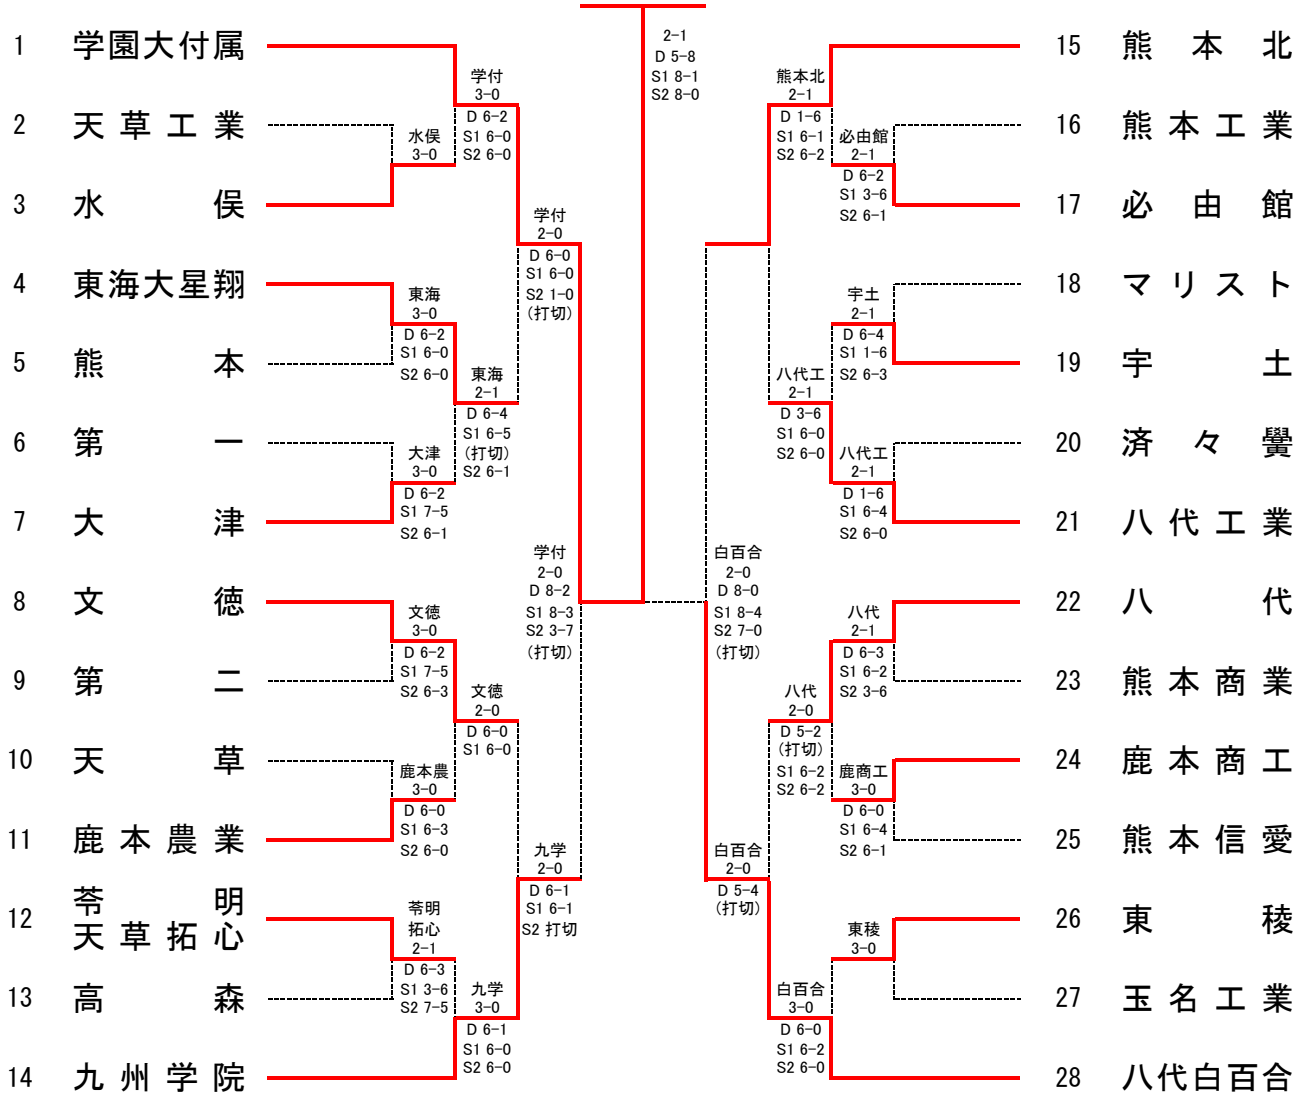

平成28年度熊本県高等学校総合体育大会テニス競技大会

□女子団体戦

学園大付属(2年ぶり3回目)

優勝	熊本学園大学付属高等学校
準優勝	八代白百合学園高等学校
第三位	九州学院高等学校
第三位	熊本北高等学校

〔シード順〕

- ① 学園大付属
- ② 八代白百合
- ③ 熊本北
- ④ 九州学院
- ⑤ 文徳
- ⑥ 八代工業
- ⑦ 八代
- ⑧ 大津