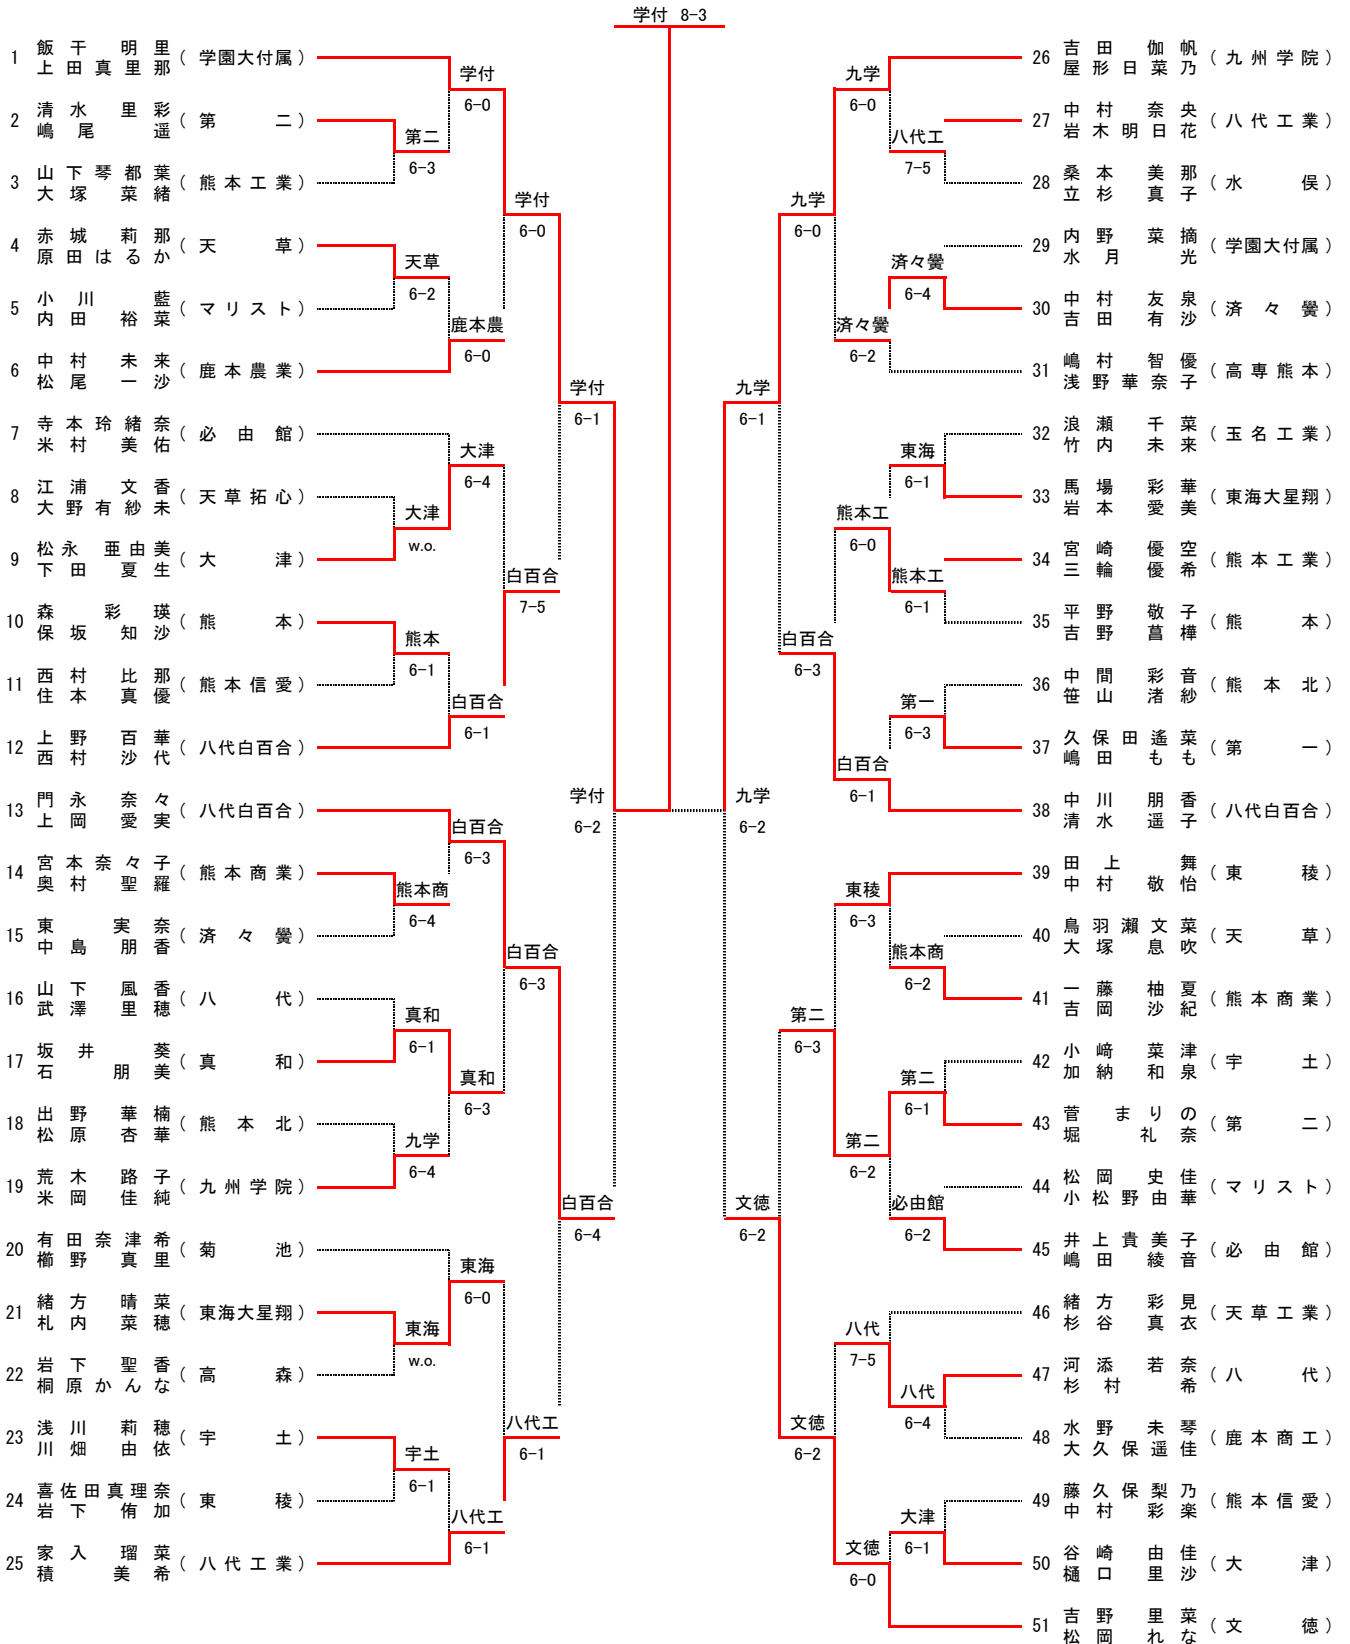

平成28年度熊本県高等学校総合体育大会テニス競技大会

女子ダブルス No. 1

[シード順]

- ①飯干 明里 (学園大付属)
- ②松島 葵 (八代白百合)
- ③柳本 佳苗 (熊本北)
- ④吉野 里菜 (文徳)
- 上田真里那
- 山下 梨花
- 板井 美樹
- 松岡 れな
- ⑤吉田 伽帆 (九州学院)
- ⑥高瀬 夏葵 (八代白百合)
- ⑦福山 絢美 (熊本)
- ⑧家入 瑠菜 (八代工業)
- 屋形日菜乃
- 早川 来夢
- 古庄真理子
- 積 美希