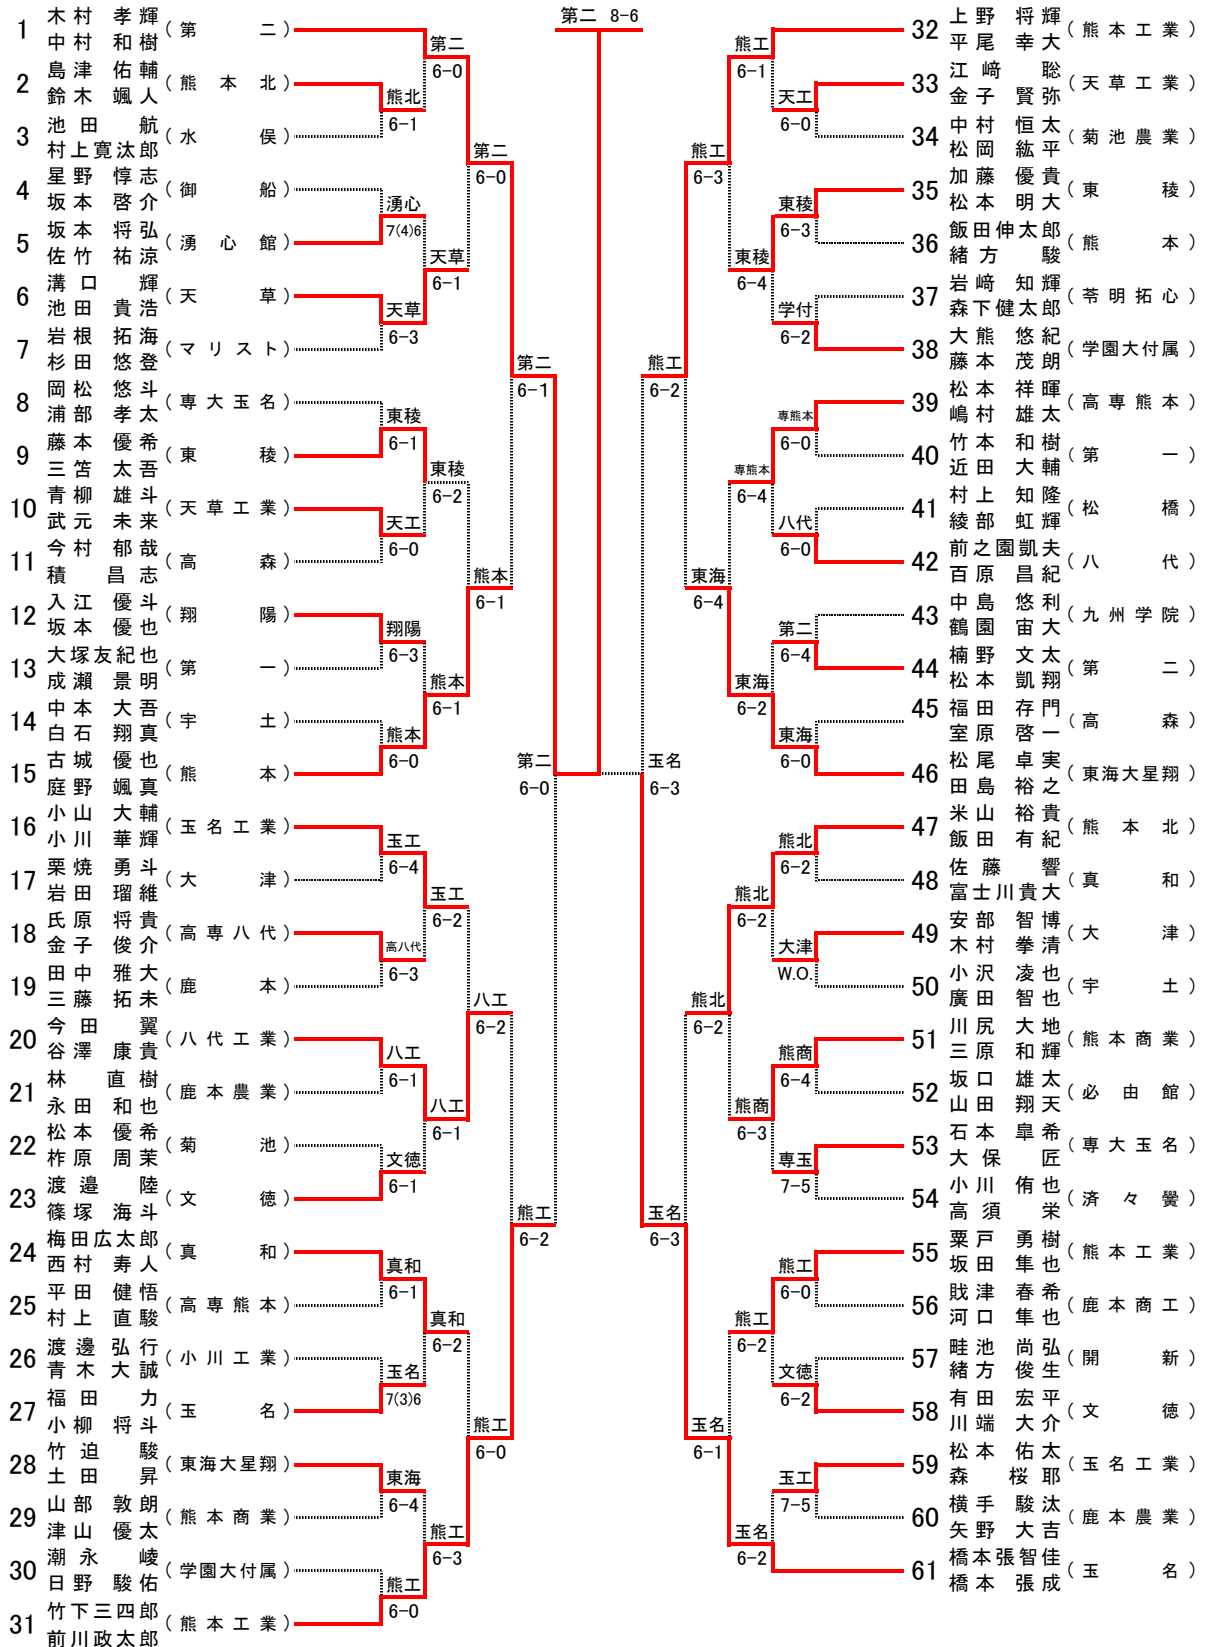

平成28年度熊本県高等学校総合体育大会テニス競技大会

男子シングルスNO. 2

決勝戦

3位決定戦

7位決定戦

5位決定戦

平成28年度熊本県高等学校総合体育大会テニス競技大会

男子ダブルスNo.1