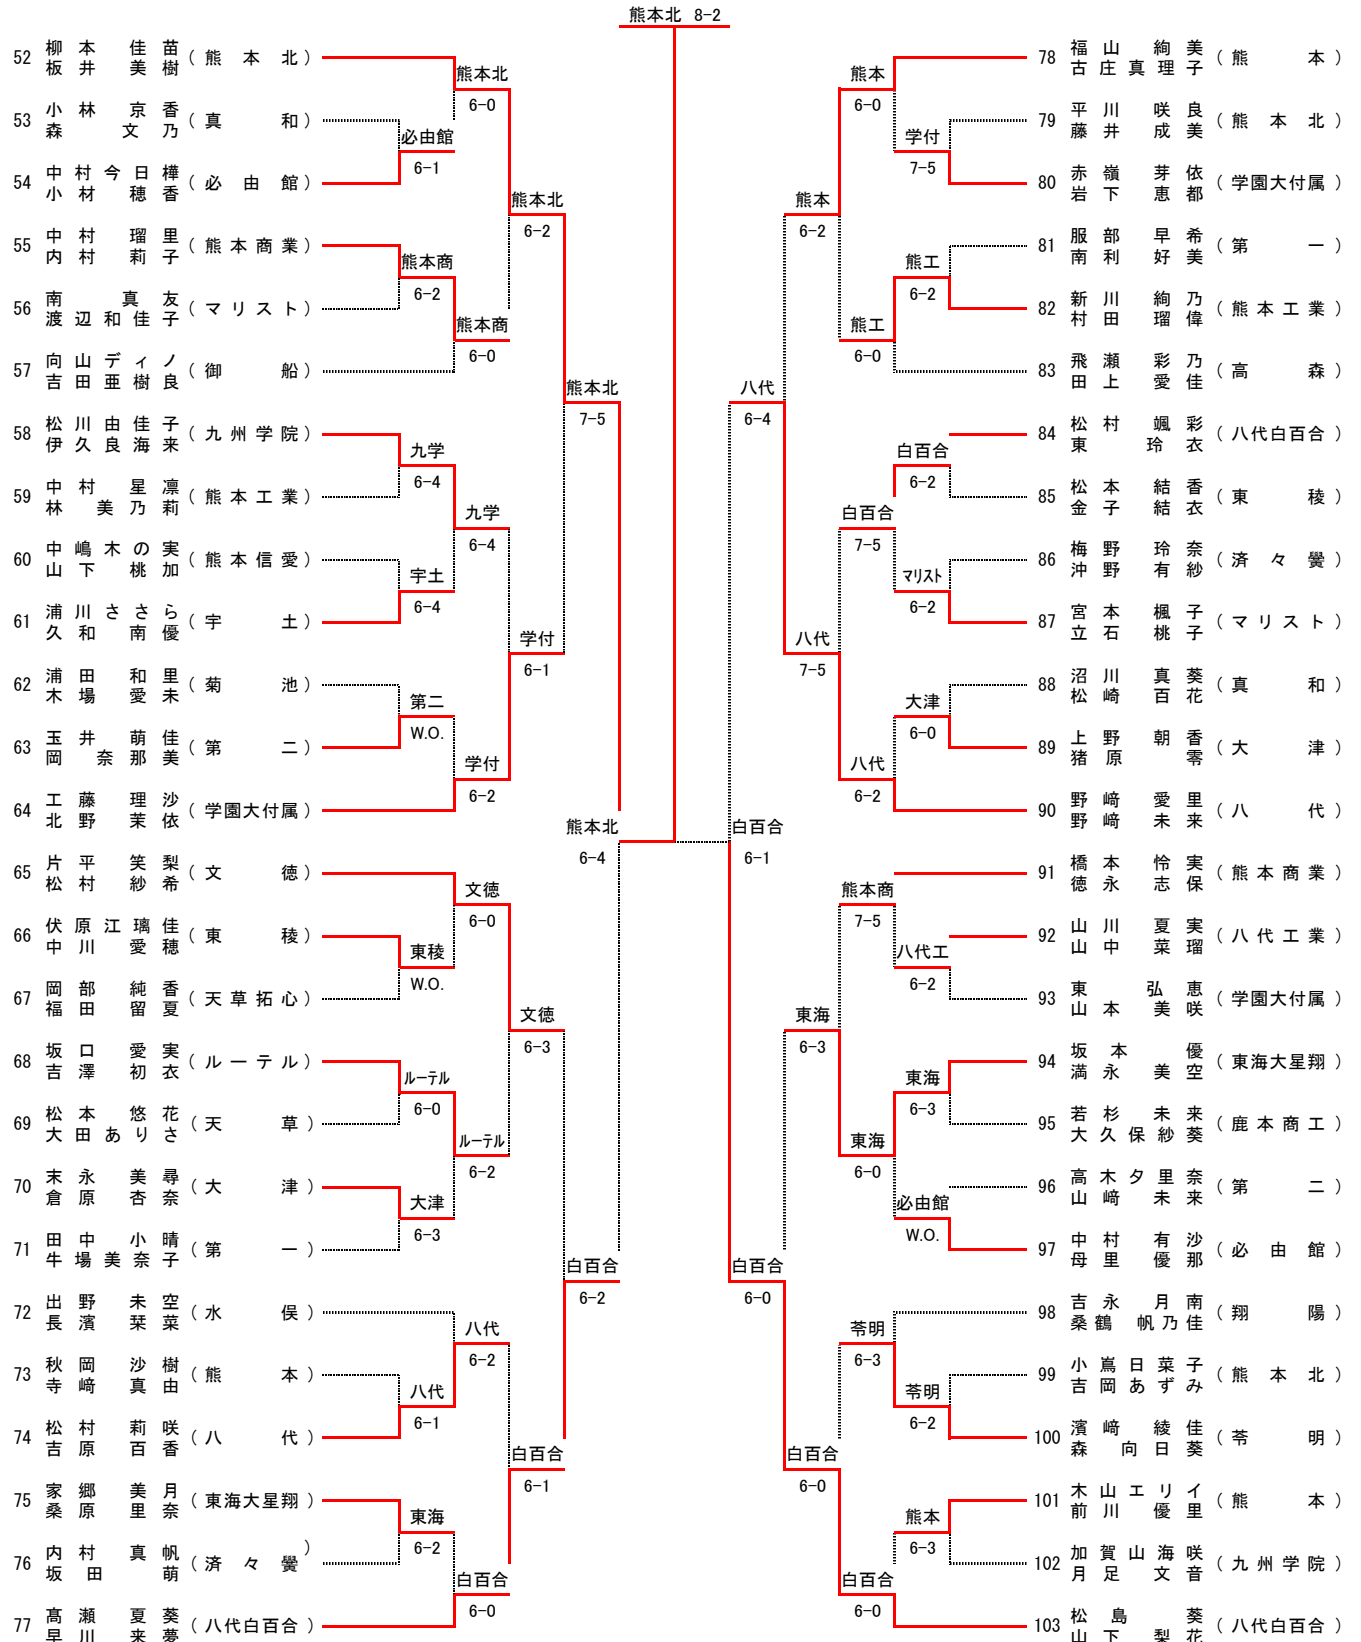

平成28年度熊本県高等学校総合体育大会テニス競技大会

女子ダブルス No. 2

決勝

飯干 明里・上田真里那
(学園大付属) 学付
柳本 佳苗・板井 美樹
(熊本北) 8-4

3位決定戦

吉田 伽帆・屋形日菜乃
(九州学院) 九学
松島 葵・山下 梨花
(八代白百合) 6-2