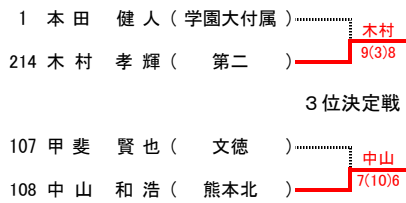

決勝	1	学園大付属	2-1	八代白百合	21
D1		工藤 理沙 坂本 桃香	5-8	上岡 愛実 早川 来夢	
S1		上田 真里那	8-1	松島 葵	
S2		飯干 明里	8-0	山下 梨花	

準決勝	15	熊本北	0-2	八代白百合	28
D		出野 華楠 中間 彩音	0-8	早川 来夢 上岡 愛実	
S1		柳本 佳苗	4-8	松島 葵	
S2		板井 美樹	0-7 打ち切り	山下 梨花	

平成28年度熊本県高等学校総合体育大会テニス競技大会

男子シングルスNO. 1

[シード順]

- ① 本田 健人 (学園大付属) ② 木村 孝輝 (第二)
- ③ 中山 和浩 (熊本北) ④ 甲斐 賢也 (文徳)
- ⑤ 中嶋 峻大 (熊本北) ⑥ 橋本 張智佳 (玉名)
- ⑦ 岸 厚佑 (熊本) ⑧ 米山 裕貴 (熊本北)
- ⑨ 中村 竜綺 (済々黌) ⑩ 橋本 張成 (玉名)
- ⑪ 前川 政太郎 (熊本工業) ⑫ 小山 大輔 (玉名工業)
- ⑬ 平尾 幸大 (熊本工業) ⑭ 岡畑 輝 (熊本)
- ⑮ 尾方 陸斗 (熊本工業) ⑯ 田上 雅治 (熊本工業)

平成28年度熊本県高等学校総合体育大会テニス競技大会

男子シングルスNO. 2

決勝戦

3位決定戦

7位決定戦

5位決定戦

平成28年度熊本県高等学校総合体育大会テニス競技大会

男子ダブルスNo.1