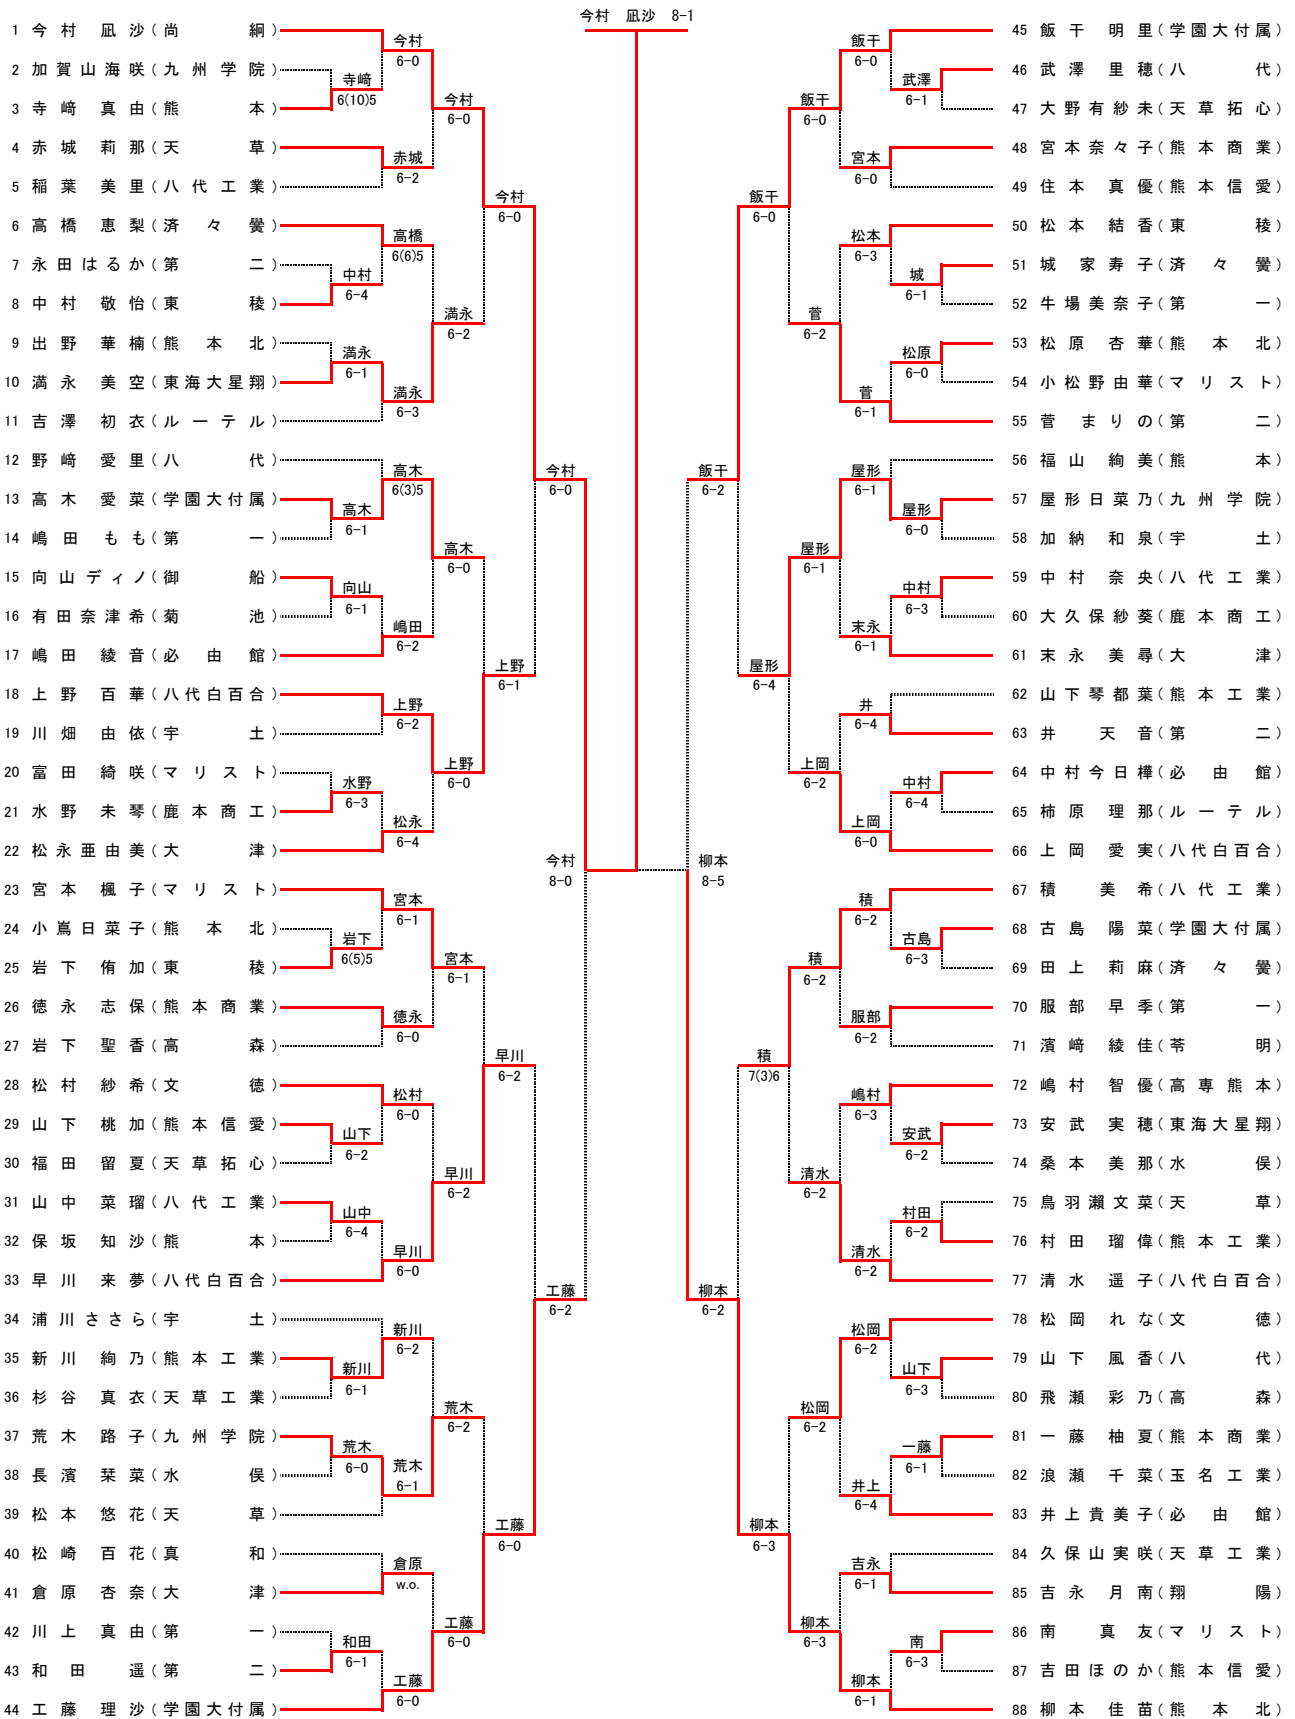

平成28年度熊本県高等学校総合体育大会テニス競技大会

女子シングルス No.1

【シード順】

- ①今村 凧沙 (尚 綱)
- ②上田真里那 (学園大付属)
- ③吉田 伽帆 (九州学院)
- ④柳本 佳苗 (熊本北)
- ⑤飯干 明里 (学園大付属)
- ⑥松島 葵 (八代白百合)
- ⑦山下 梨花 (八代白百合)
- ⑧工藤 理沙 (学園大付属)
- ⑨宮本 楓子 (マリスト)
- ⑩矢加部未久 (第二)
- ⑪家入 瑠菜 (八代工業)
- ⑫上岡 愛実 (八代白百合)
- ⑬積 美希 (八代工業)
- ⑭吉野 里菜 (文徳)
- ⑮坂井 葵 (真和)
- ⑯松永亜由美 (大津)