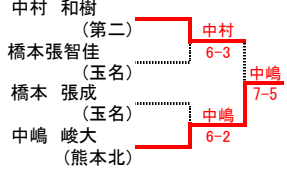

男子シングルスNO. 1

[シード順]

- ① 本田 健人 (学園大付属) ② 木村 孝輝 (第二)
- ③ 中山 和浩 (熊本北) ④ 甲斐 賢也 (文徳)
- ⑤ 中嶋 峻大 (熊本北) ⑥ 橋本 張智佳 (玉名)
- ⑦ 岸 厚佑 (熊本) ⑧ 米山 裕貴 (熊本北)
- ⑨ 中村 竜綺 (済々黌) ⑩ 橋本 張成 (玉名)
- ⑪ 前川 政太郎 (熊本工業) ⑫ 小山 大輔 (玉名工業)
- ⑬ 平尾 幸大 (熊本工業) ⑭ 岡畑 輝 (熊本)
- ⑮ 尾方 陸斗 (熊本工業) ⑯ 田上 雅治 (熊本工業)

平成28年度熊本県高等学校総合体育大会テニス競技大会

男子シングルスNO. 2

決勝戦

3位決定戦

7位決定戦

5位決定戦

平成28年度熊本県高等学校総合体育大会テニス競技大会

男子ダブルスNo.1

[シード順]

- ① 木村 孝輝 (第二) ② 本田 健人 (学園大付属) ③ 中山 和浩 (熊本北) ④ 上野 将輝 (熊本工業)
- 中村 和樹 中村 朋樹 中島 峻大 平尾 幸大
- ⑤ 橋本張智佳 (玉名) ⑥ 岸 厚佑 (熊本) ⑦ 甲斐 賢也 (文徳) ⑧ 竹下三四郎 (熊本工業)
- 橋本 張成 岡畑 輝 濱本 慶汰 前川政太郎

平成28年度熊本県高等学校総合体育大会テニス競技大会

男子ダブルスNo.2