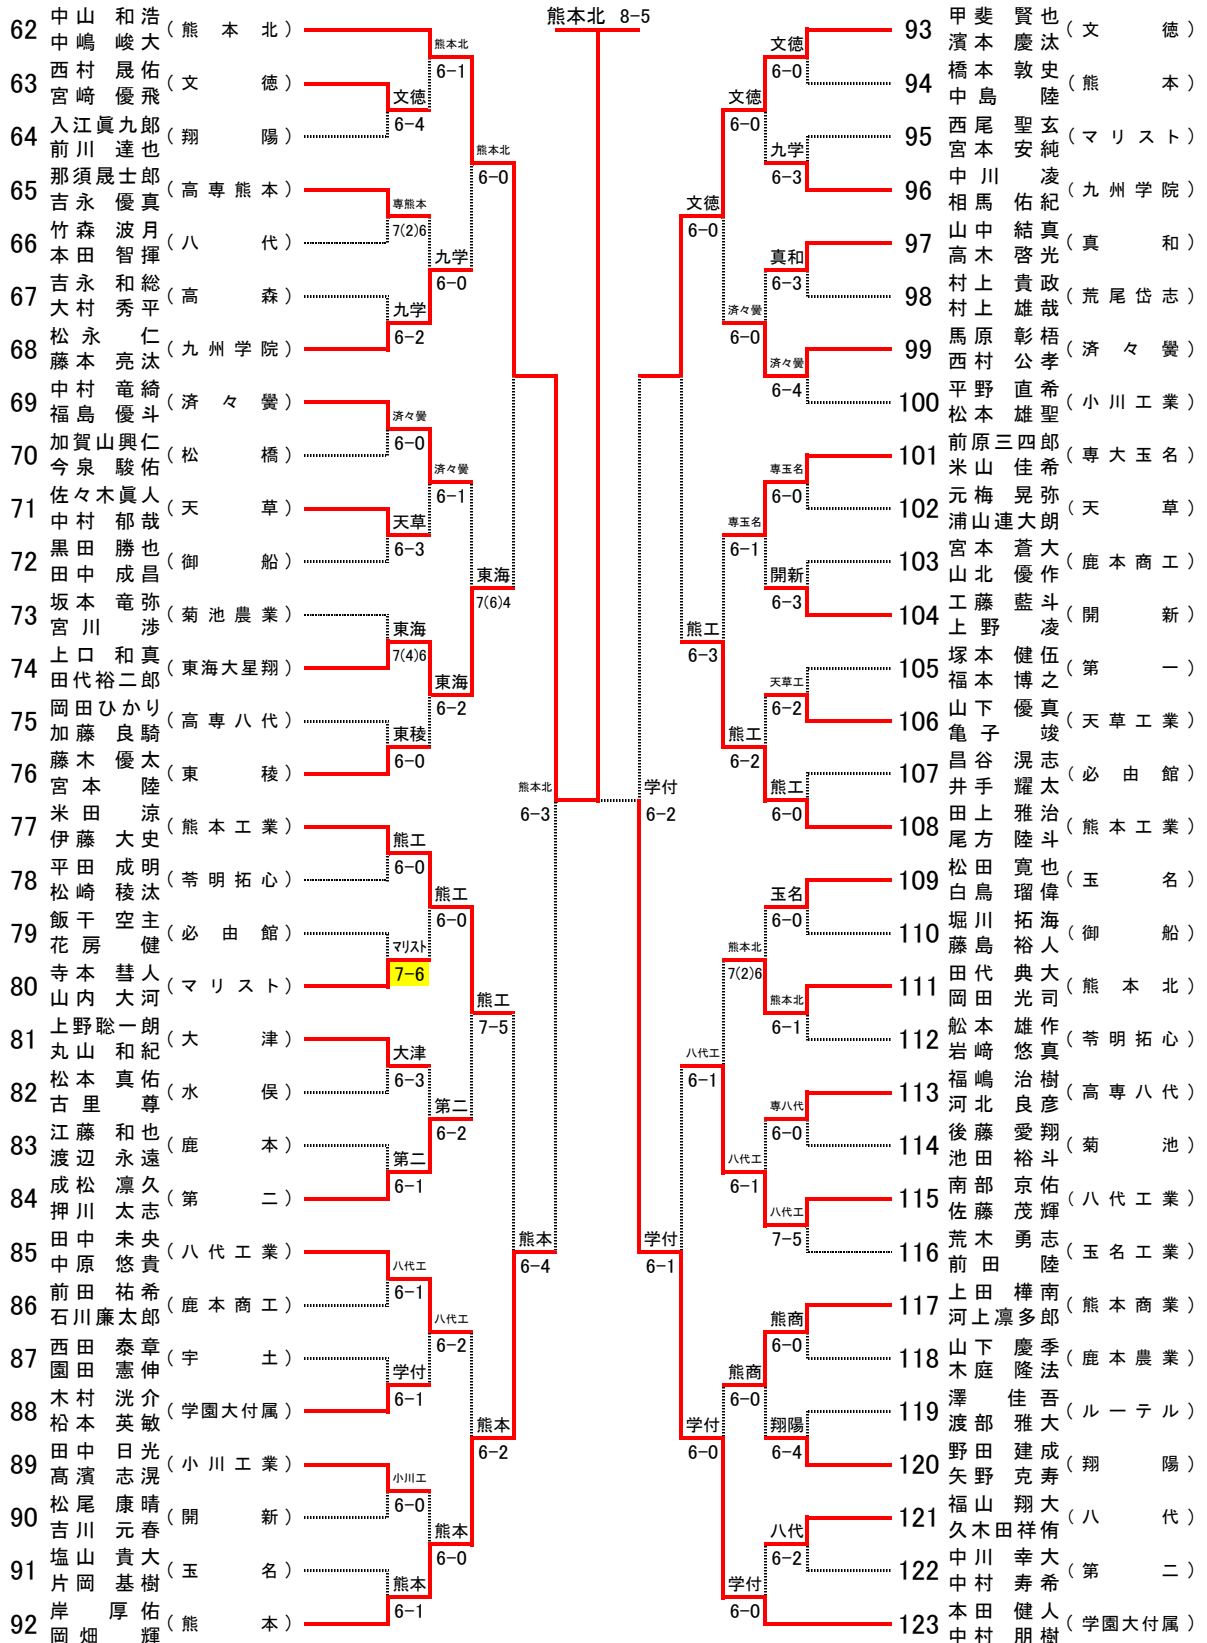

平成28年度熊本県高等学校総合体育大会テニス競技大会

男子シングルスNO. 2

決勝戦

3位決定戦

7位決定戦

5位決定戦

平成28年度熊本県高等学校総合体育大会テニス競技大会

男子ダブルスNo.1

[シード順]

- ① 木村 孝輝 (第二) ② 本田 健人 (学園大付属) ③ 中山 和浩 (熊本北) ④ 上野 将輝 (熊本工業)
- 中村 和樹 中村 朋樹 中島 峻大 平尾 幸大
- ⑤ 橋本張智佳 (玉名) ⑥ 岸 厚佑 (熊本) ⑦ 甲斐 賢也 (文徳) ⑧ 竹下三四郎 (熊本工業)
- 橋本 張成 岡畑 輝 濱本 慶汰 前川政太郎

平成28年度熊本県高等学校総合体育大会テニス競技大会

男子ダブルスNo.2