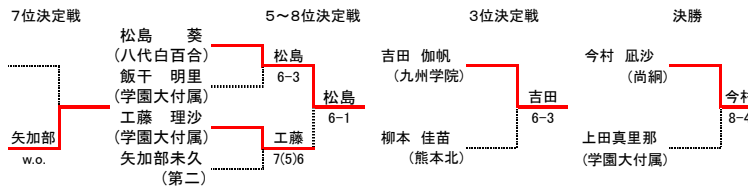

平成28年度熊本県高等学校総合体育大会テニス競技大会

女子シングルス No.2