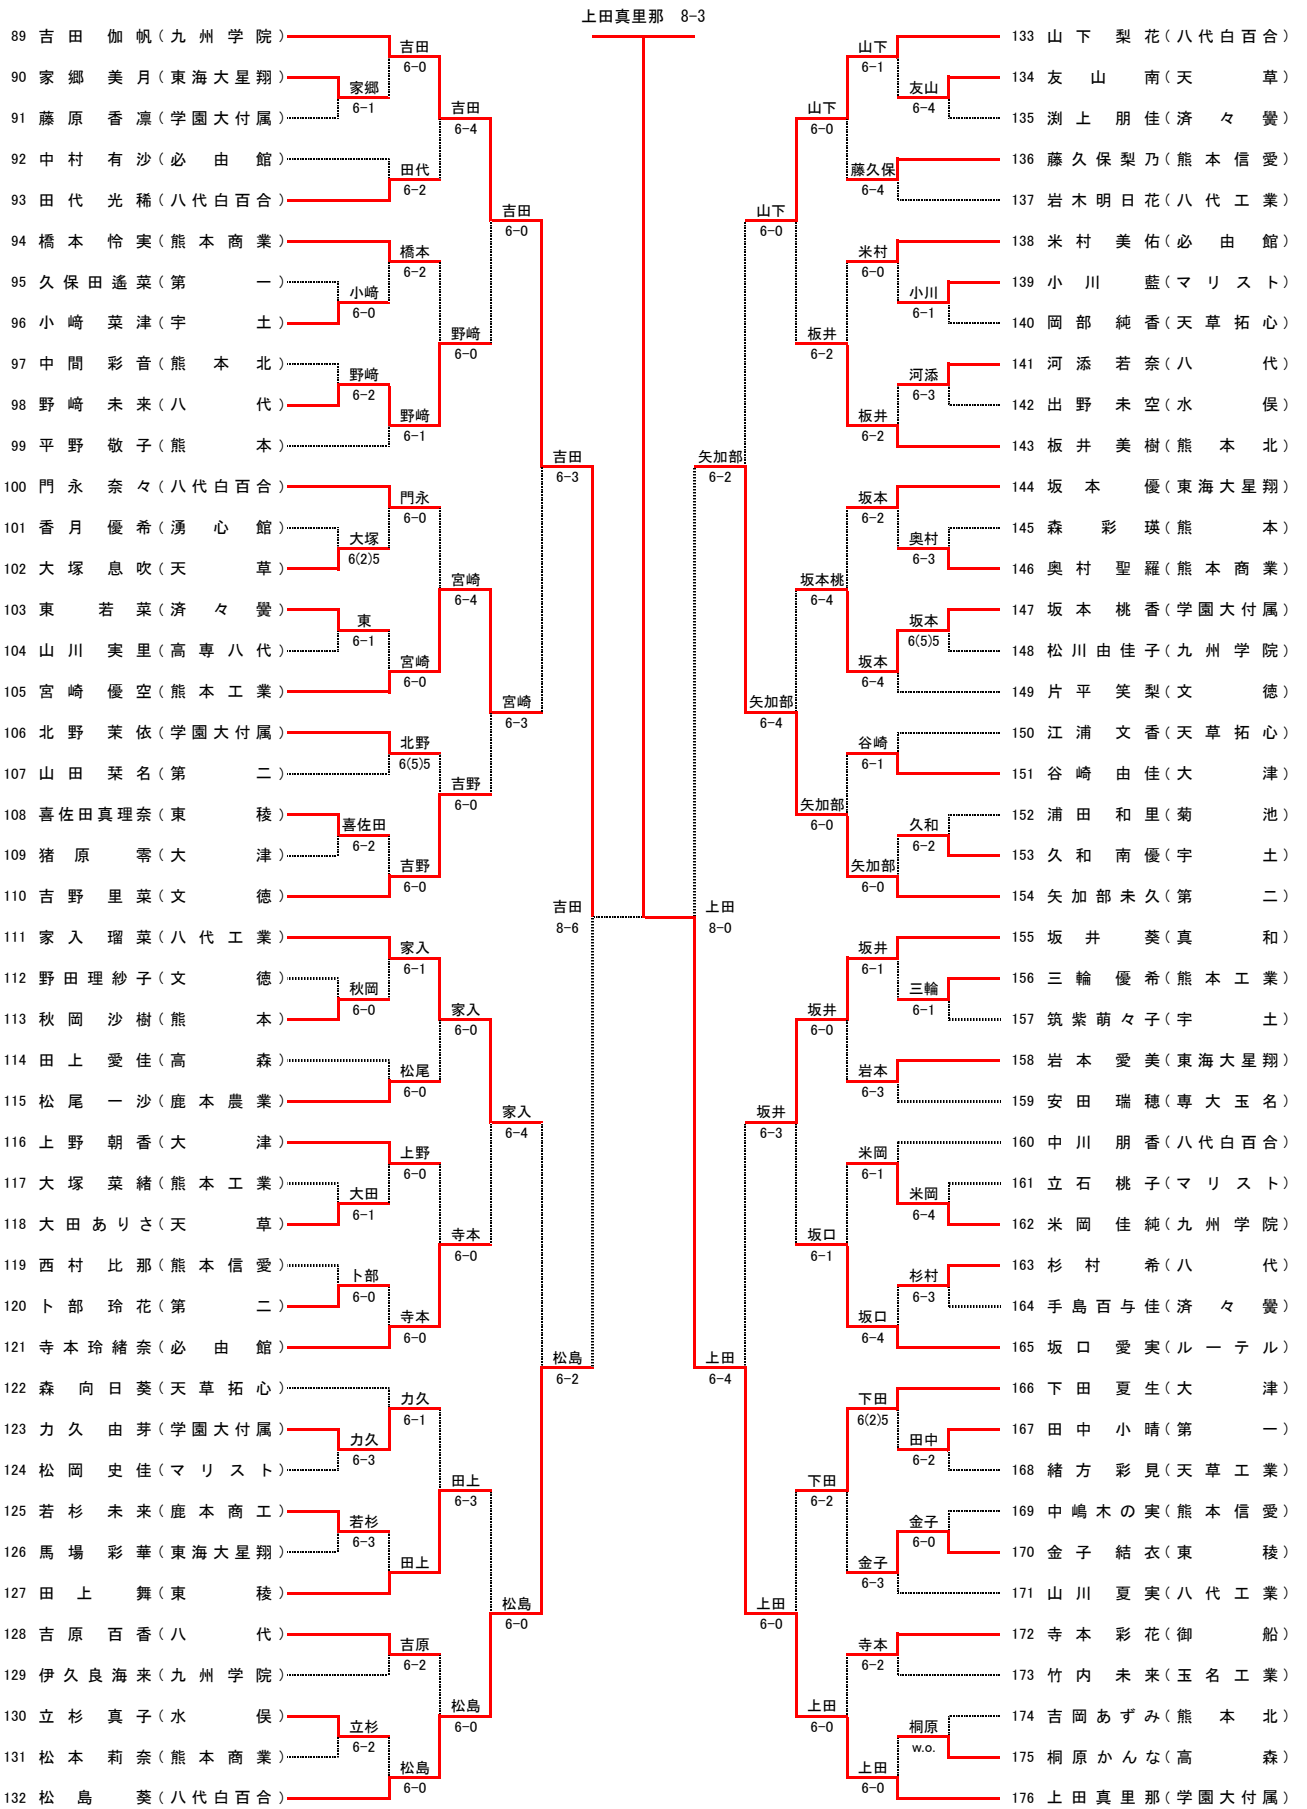

平成28年度熊本県高等学校総合体育大会テニス競技大会

女子シングルス No.2