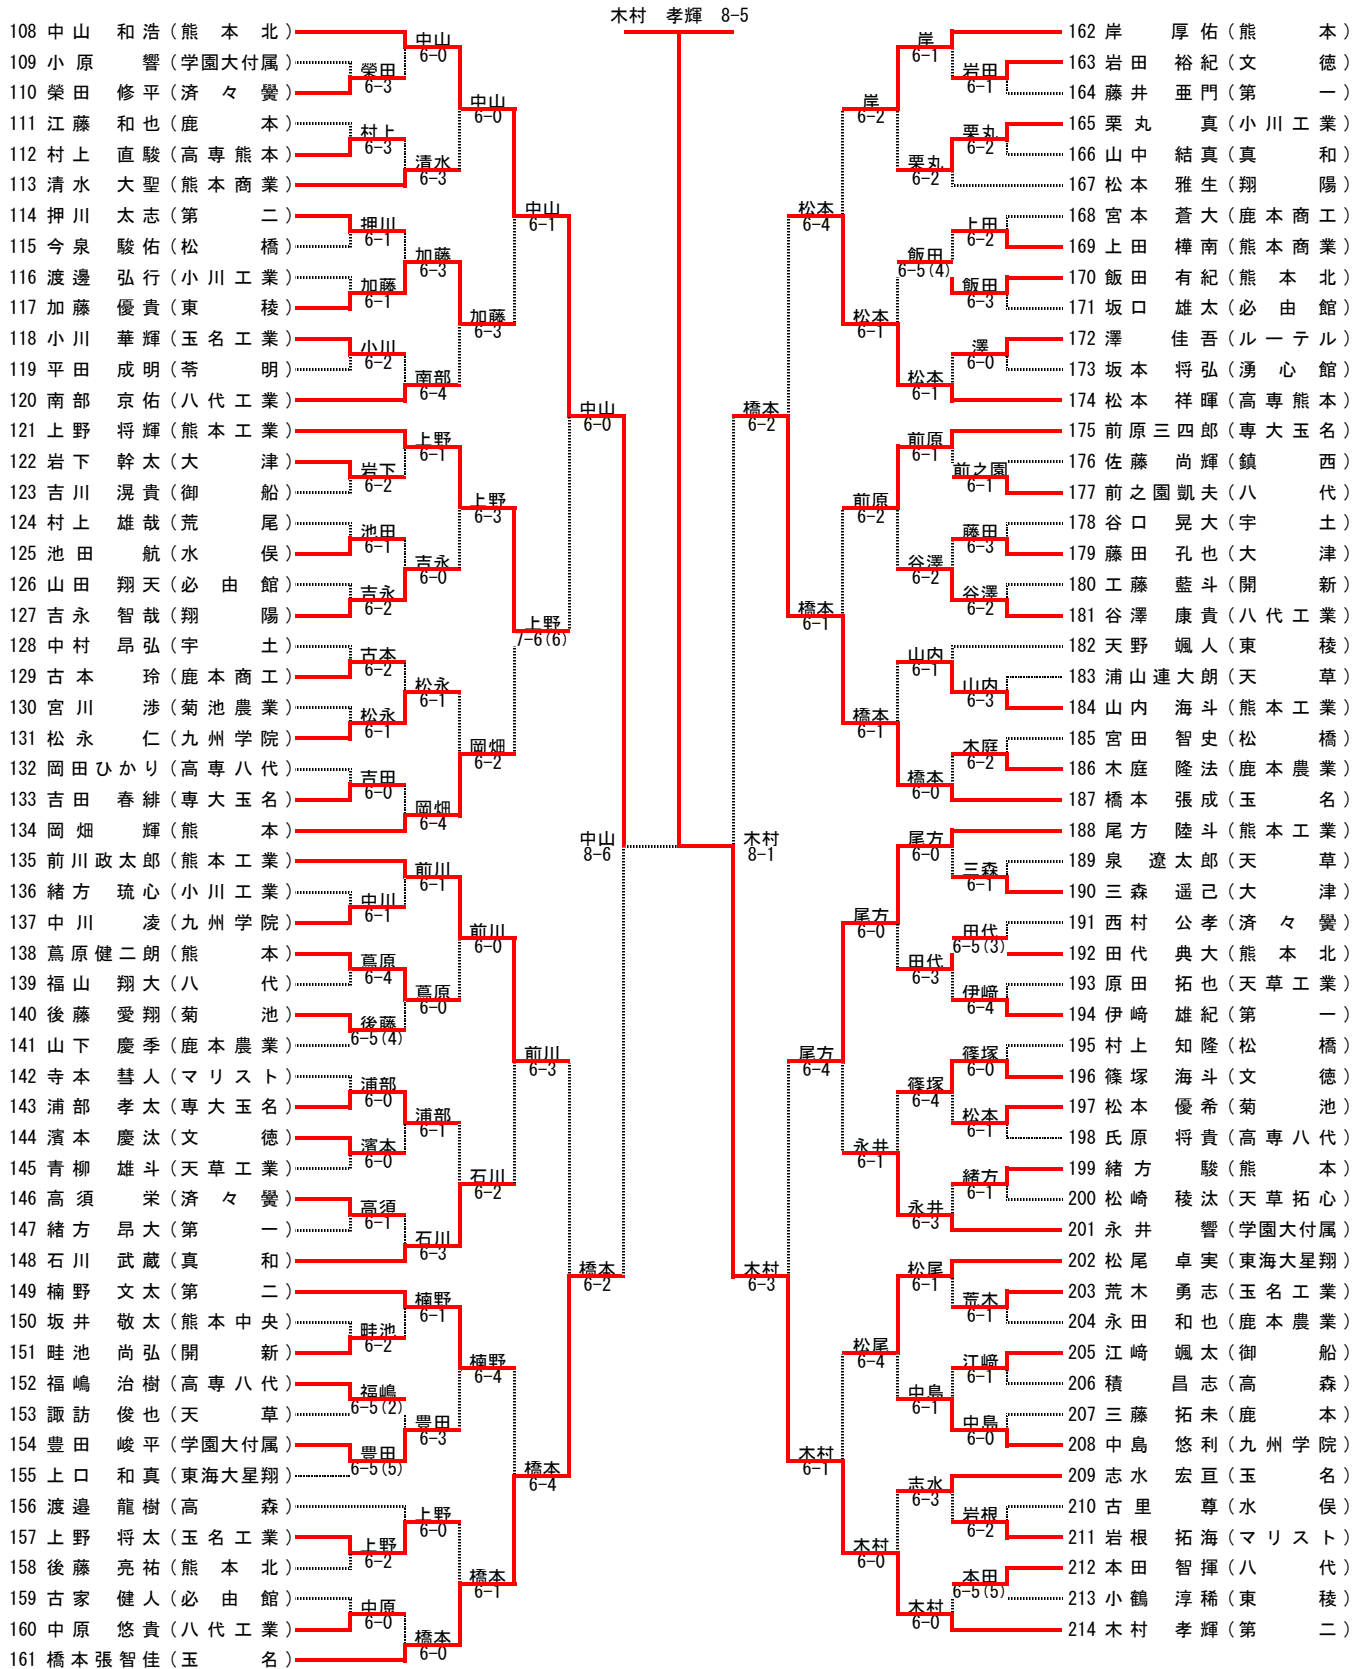

平成28年度熊本県高等学校総合体育大会テニス競技大会

男子シングルスNO. 2