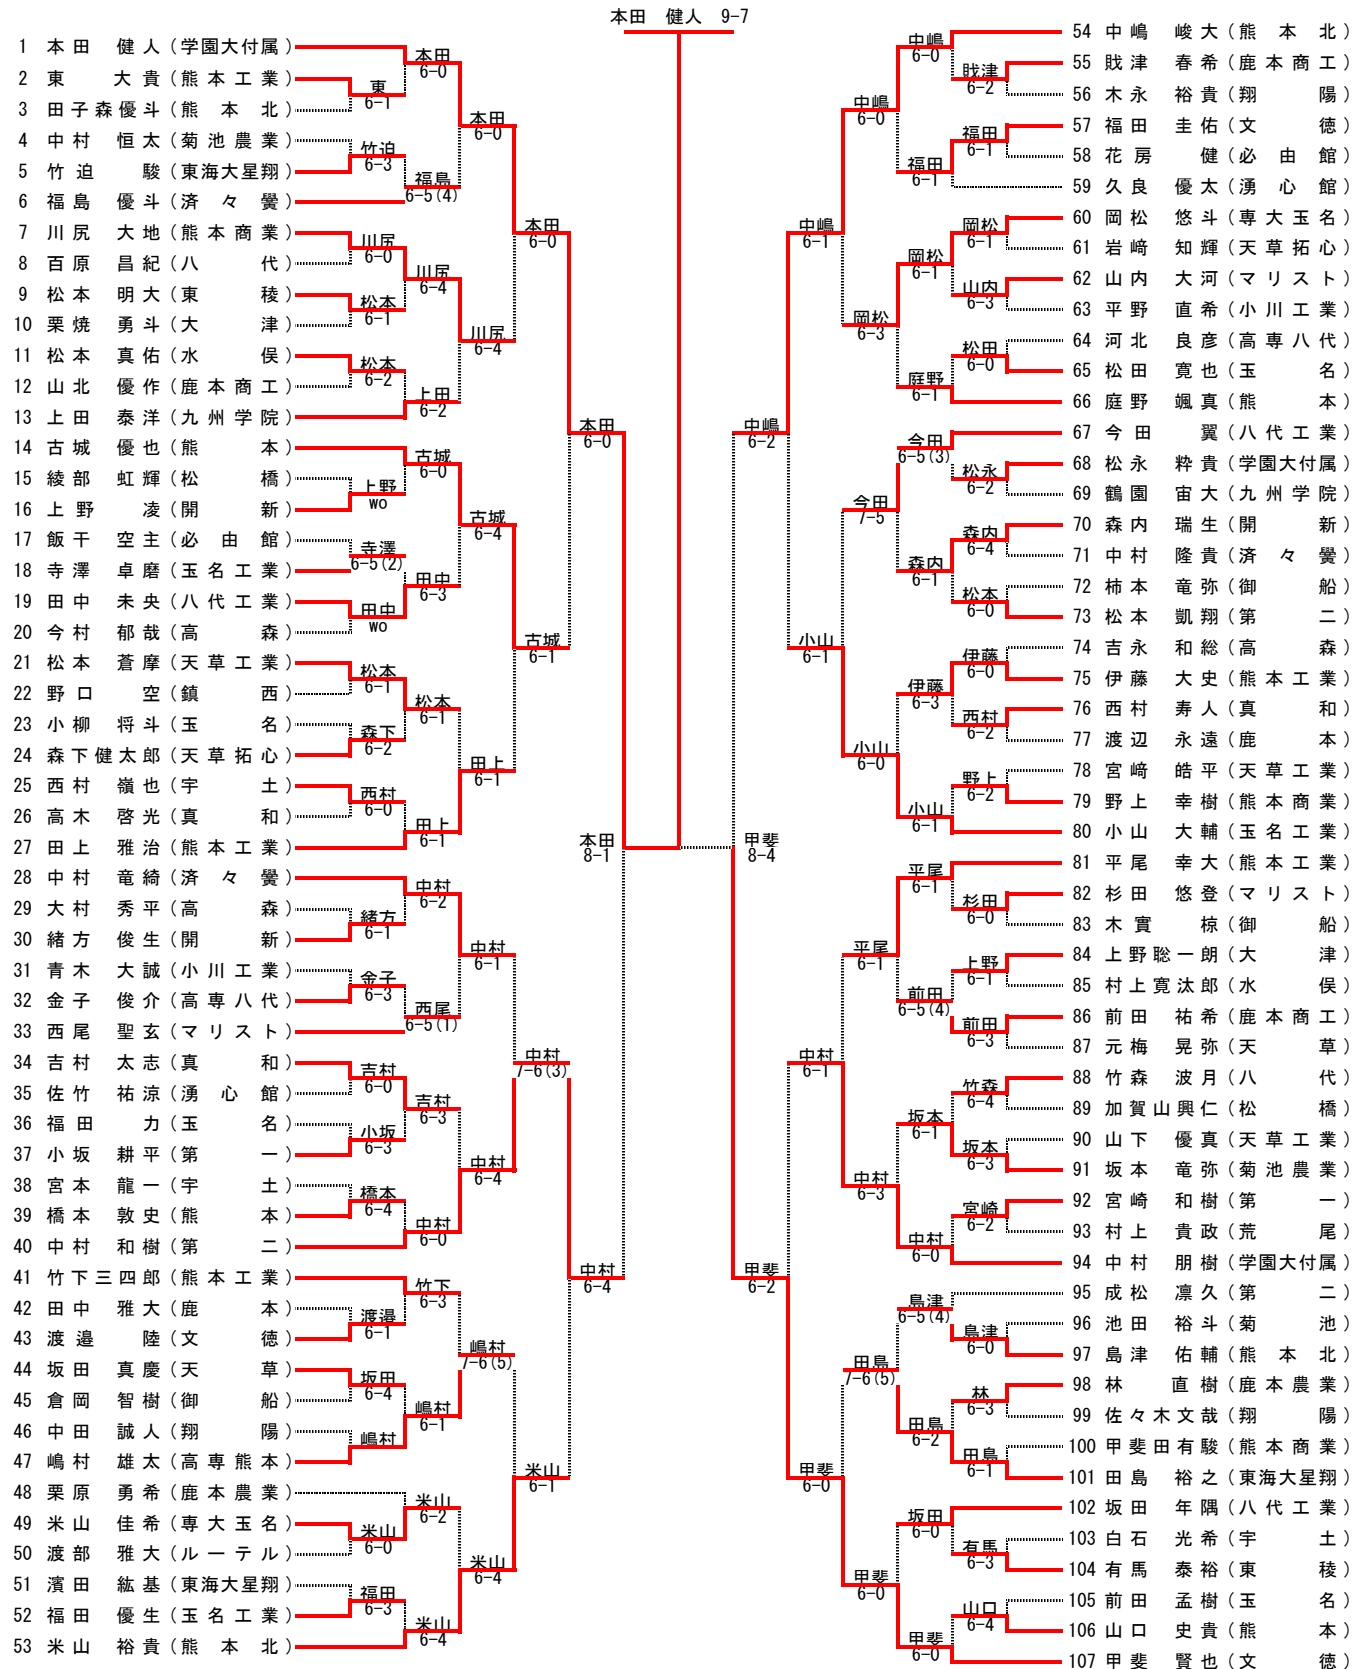

平成28年度熊本県高等学校総合体育大会テニス競技大会

男子シングルスNO. 1

[シード順]

- ① 本田 健人 (学園大付属)   ② 木村 孝輝 (第二)
- ③ 中山 和浩 (熊本北)   ④ 甲斐 賢也 (文徳)
- ⑤ 中嶋 峻大 (熊本北)   ⑥ 橋本 張智佳 (玉名)
- ⑦ 岸 厚佑 (熊本)   ⑧ 米山 裕貴 (熊本北)
- ⑨ 中村 竜綺 (済々黌)   ⑩ 橋本 張成 (玉名)
- ⑪ 前川 政太郎 (熊本工業)   ⑫ 小山 大輔 (玉名工業)
- ⑬ 平尾 幸大 (熊本工業)   ⑭ 岡畑 輝 (熊本)
- ⑮ 尾方 陸斗 (熊本工業)   ⑯ 田上 雅治 (熊本工業)