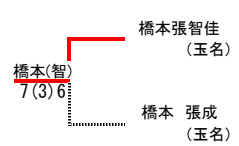

平成28年度熊本県高等学校総合体育大会テニス競技大会

男子シングルスNO. 2

決勝戦

3位決定戦

7位決定戦

5位決定戦

平成28年度熊本県高等学校総合体育大会テニス競技大会

男子ダブルスNo.1

[シード順]

- ① 木村 孝輝 (第二) ② 本田 健人 (学園大付属) ③ 中山 和浩 (熊本北) ④ 上野 将輝 (熊本工業)
- 中村 和樹 中村 朋樹 中島 峻大 平尾 幸大
- ⑤ 橋本張智佳 (玉名) ⑥ 岸 厚佑 (熊本) ⑦ 甲斐 賢也 (文徳) ⑧ 竹下三四郎 (熊本工業)
- 橋本 張成 岡畑 輝 濱本 慶汰 前川政太郎

平成28年度熊本県高等学校総合体育大会テニス競技大会

男子ダブルスNo.2