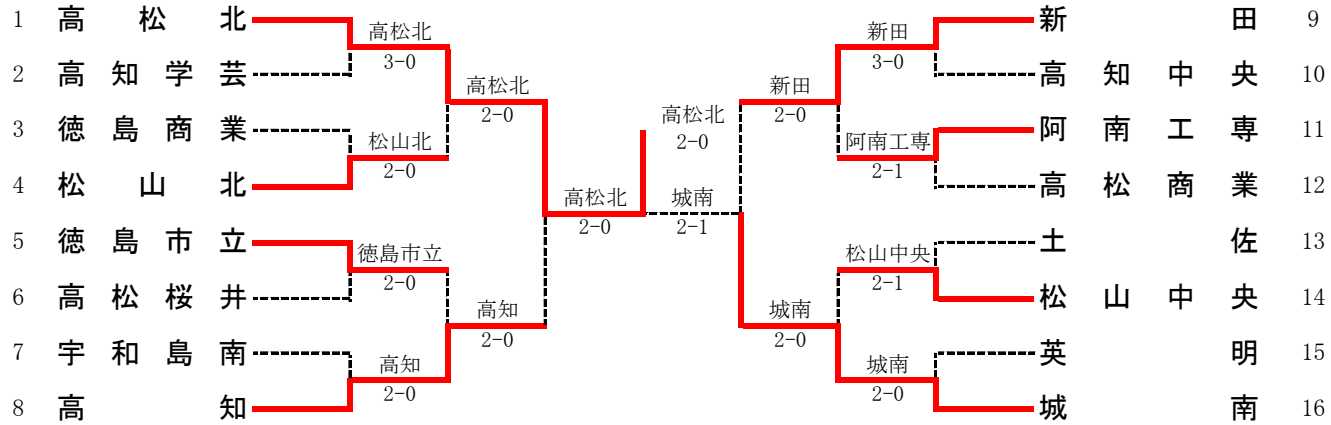

男子

女子

1R1	1	高松北	3-0	高知学芸	2
D		松岡幸秀③ 山本聡太③	60	西内宏介③ 久保田佑弥②	
S1		須田宗次郎②	60	白石颯一郎②	
S2		熊野啓弥③	61	森本桂矢③	

2R1	1	高松北	2-0	松山北	4
D		松岡幸秀③ 山本聡太③	63	上村智也② 橋本光③	
S1		佐々木健吾②	60	皆川誠諒③	
S2		熊野啓弥③	21	阿部泰樹③	

3R1	1	高松北	2-0	高知	8
D		松岡幸秀③ 山本聡太③	51	箭野舟馬③ 上村洋平②	
S1		佐々木健吾②	60	市川大誠③	
S2		須田宗次郎②	60	秋山拓也③	