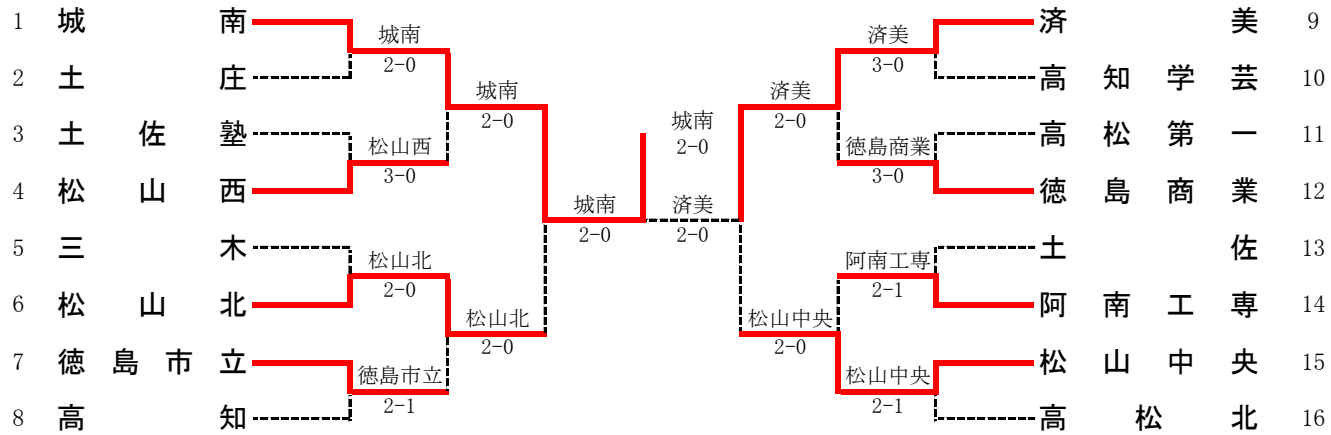

男子

女子

1R1	1	高松北	3-0	高知学芸	2
D		松岡幸秀③ 山本聡太③	60	西内宏介③ 久保田佑弥②	
S1		須田宗次郎②	60	白石颯一郎②	
S2		熊野啓弥③	61	森本桂矢③	

2R1	1	高松北	2-0	松山北	4
D		松岡幸秀③ 山本聡太③	63	上村智也② 橋本光③	
S1		佐々木健吾②	60	皆川誠諒③	
S2		熊野啓弥③	21	阿部泰樹③	

3R1	1	高松北	2-0	高知	8
D		松岡幸秀③ 山本聡太③	51	箭野舟馬③ 上村洋平②	
S1		佐々木健吾②	60	市川大誠③	
S2		須田宗次郎②	60	秋山拓也③	