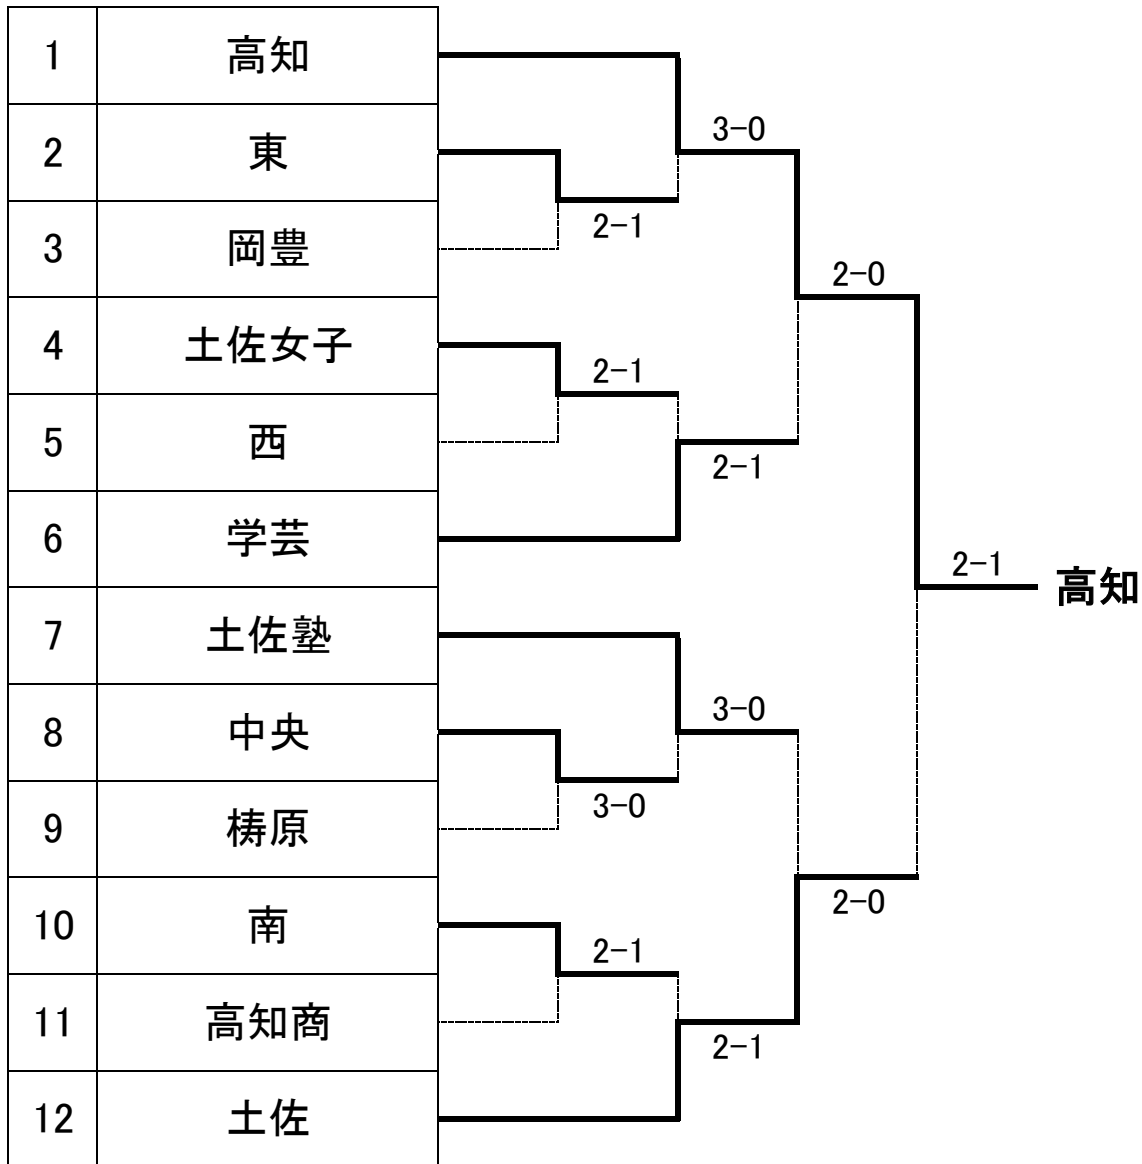

第69回 平成28年度 高知県高等学校体育大会テニスの部

【男子 団体戦】

1	高知																			
2	高知商																			
3	高知工																			
4	須崎																			
5	丸の内																			
6	土佐塾																			
7	明德																			
8	高専																			
9	中央																			
10	学芸																			
11	南																			
12	西																			
13	梶原																			
14	東工																			
15	東																			
16	追手前																			
17	岡豊																			
18	土佐																			

第69回 平成28年度 高知県高等学校体育大会テニスの部

【女子 団体戦】

第69回 平成28年度 高知県高等学校体育大会テニスの部 記録用紙 (男子)

回戦	準決勝		
校名	1.高知	2 - 0	9.中央
D	箭野 舟馬	打ち切り 4 - 0	平野 将崇
	上村 洋平		吉本 無限志
S1	市川 大誠	6 - 1	松本 琉雅
S2	秋山 拓也	6 - 0	永田 凌

回戦	準決勝		
校名	10.学芸	1 - 2	18.土佐
D	西内 宏介	3 - 6	石津 広海
	鍵山 史郎		宮崎 智也
S1	白石 颯一郎	1 - 6	中岡 祐太
S2	森本 桂矢	6 - 2	白石 廉太郎