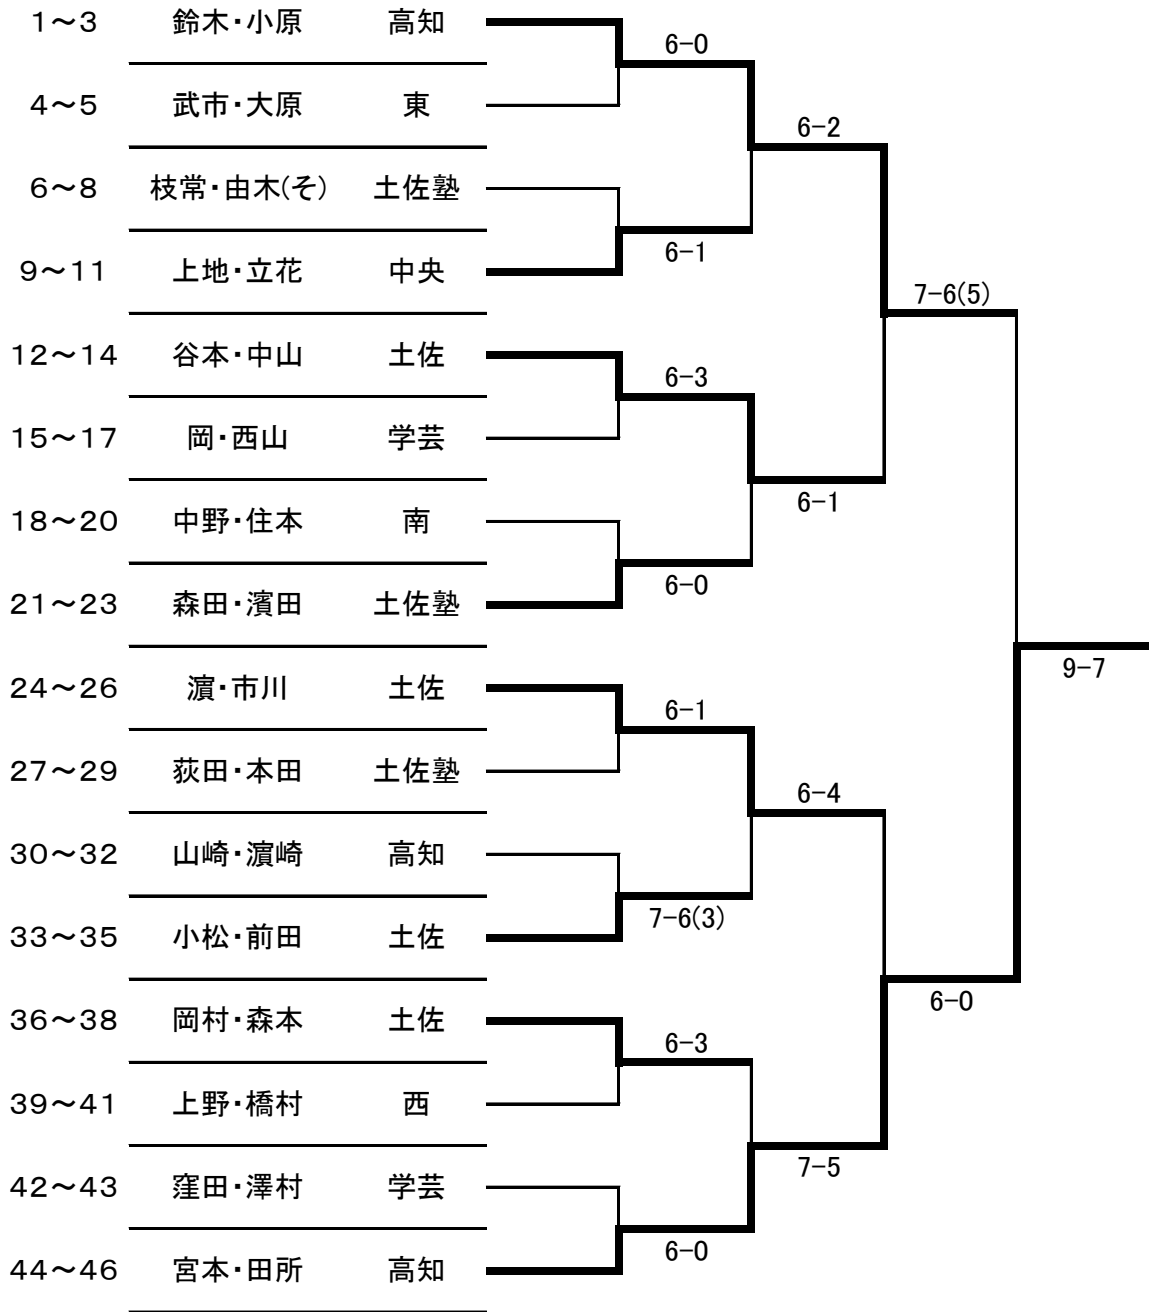

【女子ダブルス TOP16】