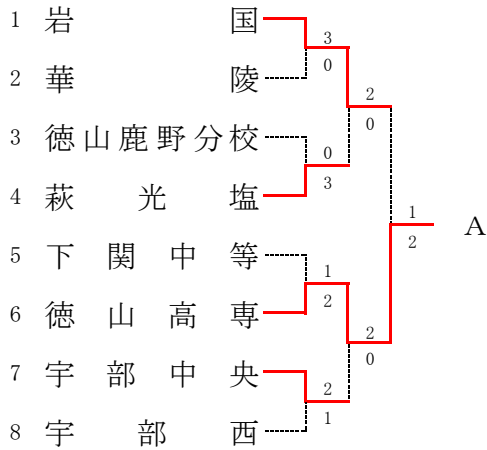

予選Aブロック

予選Cブロック

予選Bブロック

予選Dブロック

本戦

5～8位順位戦

3位戦

4・5位入れ替え戦

*予選と同じ対戦は、予選の結果どおりとする。