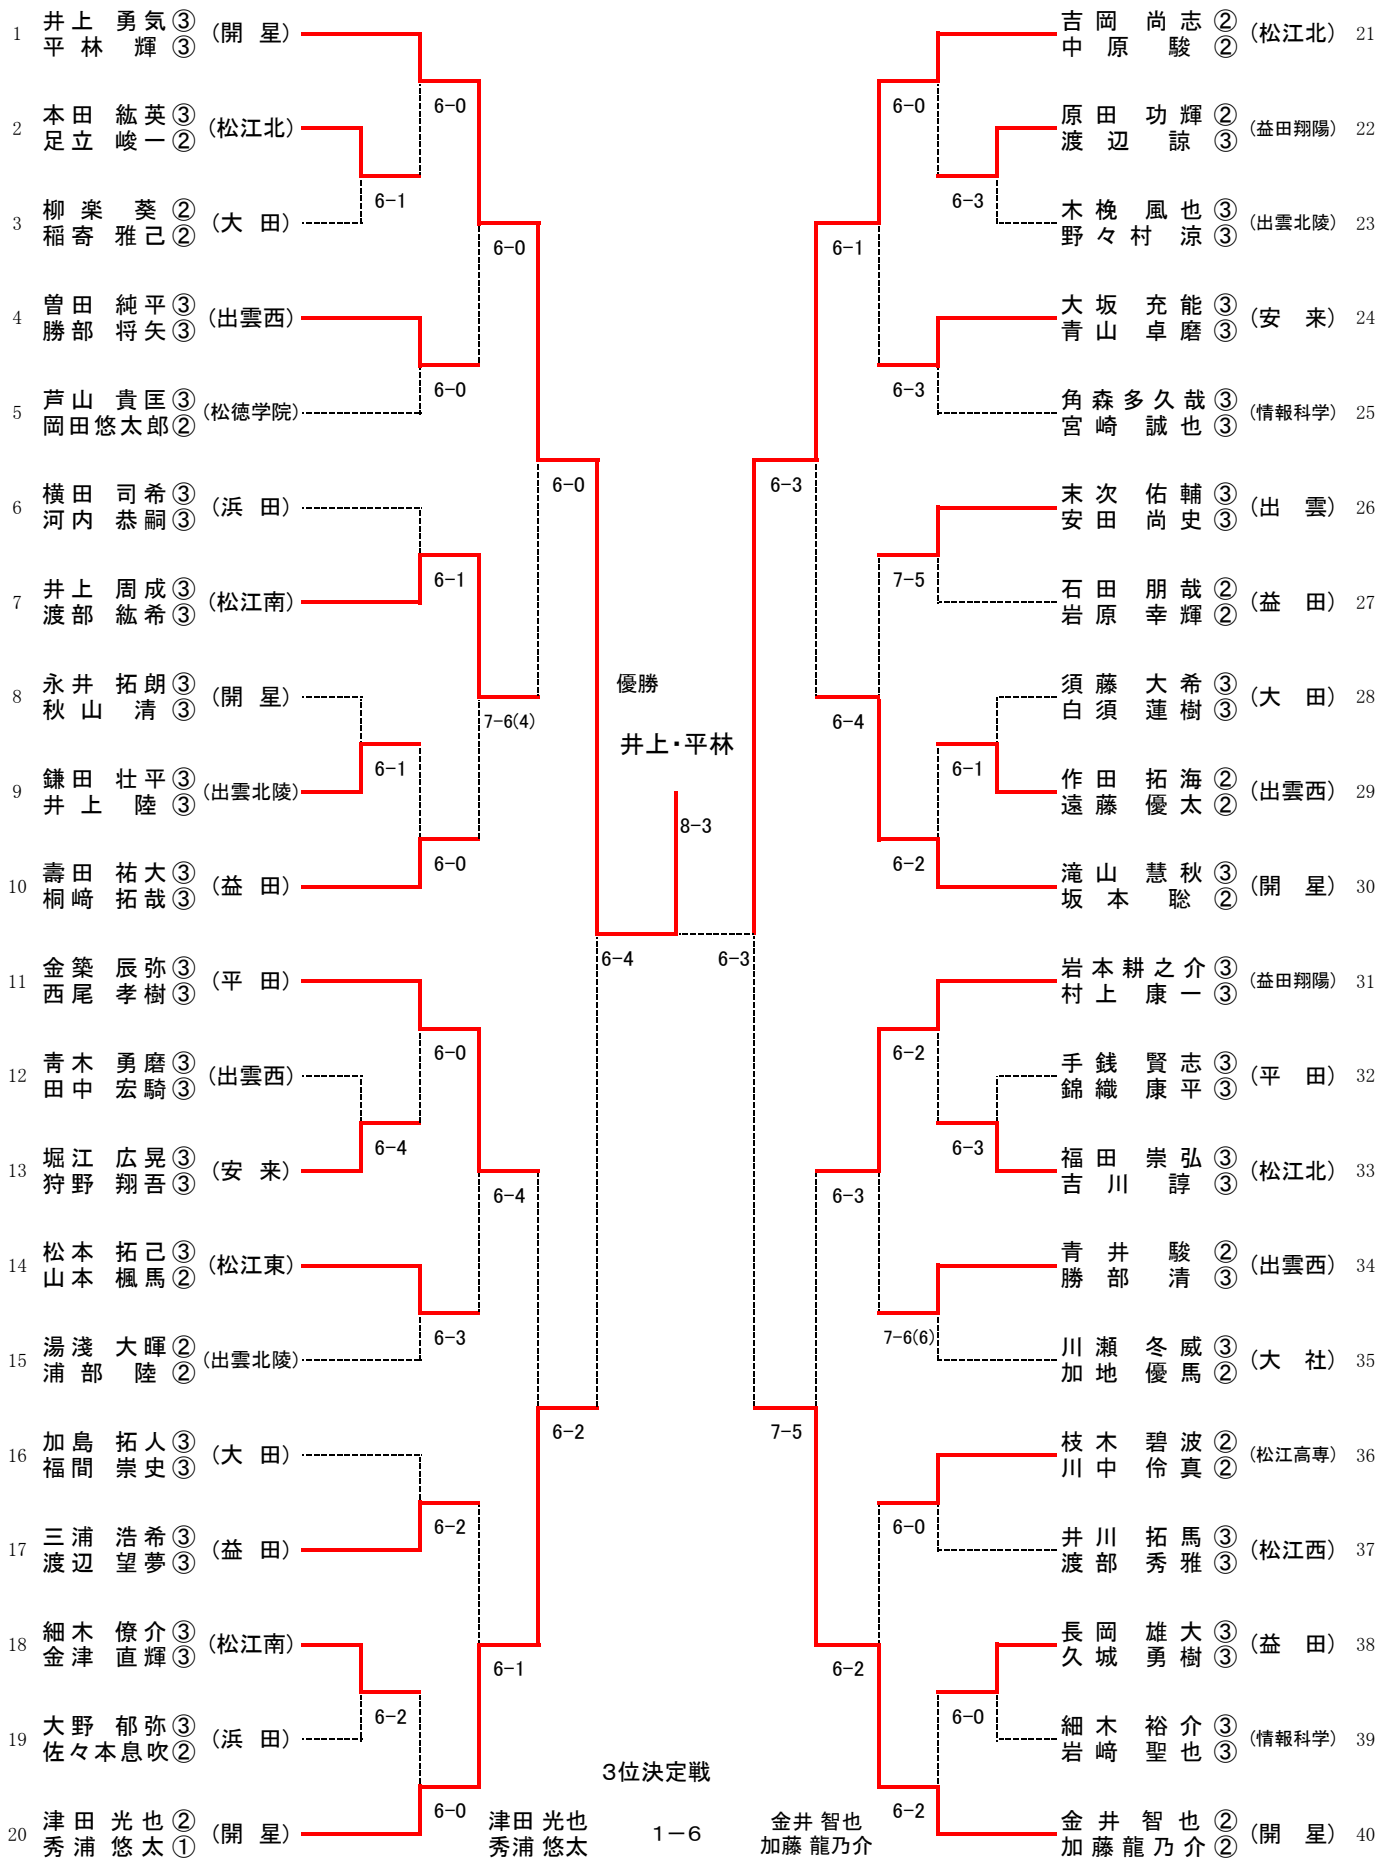

2R6	12	松江西	0-3	松江高専	13
D		井川 拓馬③ 恩田 颯太②	26	杉井 優希③ 栞谷 拓人③	
S1		和田 千弘③	06	枝木 碧波②	
S2		渡部 秀雄②	16	山本 康平③	
2R7	14	大田	2-1	安来	15
D		渡辺 優介③ 和田 涼弥③	26	本田 琉真③ 野坂 康平②	
S1		大谷 航平③	64	朝山 貴俊③	
S2		灰戸 亮太③	61	大坂 充能③	
2R8	16	松江東	0-3	松江北	18
D		長谷 健① 井上 和道②	26	足立 峻一② 福田 崇弘③	
S1		吉田 拓生②	16	吉岡 尚志②	
S2		松本 拓己③	46	中原 駿②	
QF1	1	開星	2-0	大社	5
D		平林 輝③ 井上 勇氣③	60	加地 優馬② 川瀬 冬威③	
S1		加藤 龍乃介②	63	持田 穰太③	
S2		津田 光也②	00	飯塚 康太③	
QF2	6	出雲	0-2	益田	9
D		末次 佑輔③ 安田 尚史③	16	桐崎 拓哉③ 壽田 祐大③	
S1		矢田 蒼樹①	06	長岡 雄大③	
S2		金築 佑弥②	00	久城 勇樹③	
QF3	11	浜田	2-1	松江高専	13
D		山田 翔平② 安藤 虎太郎③	62	杉井 優希③ 栞谷 拓人③	
S1		長田 優太③	16	枝木 碧波②	
S2		神田 良②	63	山本 康平③	
QF4	14	大田	0-2	松江北	18
D		灰戸 亮太③ 和田 涼弥③	36	本田 紘英③ 足立 峻一②	
S1		大谷 航平③	06	吉岡 尚志②	
S2		渡辺 優介③	00	中原 駿②	

SF1	1	開星	2-0	益田	9
D		金井 智也② 井上 勇氣③	52	桐崎 拓哉③ 壽田 祐大③	
S1		加藤 龍乃介②	60	長岡 雄大③	
S2		津田 光也②	61	久城 勇樹③	
SF2	11	浜田	0-2	松江北	18
D		山田 翔平② 安藤 虎太郎③	16	本田 紘英③ 足立 峻一②	
S1		長田 優太③	46	吉岡 尚志②	
S2		神田 良②	05	中原 駿②	
F	1	開星	2-0	松江北	18
D		金井 智也② 加藤 龍乃介②	57	本田 紘英③ 足立 峻一②	
S1		平林 輝③	84	吉岡 尚志②	
S2		井上 勇氣③	84	中原 駿②	
順位	9	益田	2-0	浜田	11
D		桐崎 拓哉③ 壽田 祐大③	60	山田 翔平② 安藤 虎太郎③	
S1		長岡 雄大③	64	長田 優太③	
S2		久城 勇樹③	54	神田 良②	
順位	9	益田	0-2	松江北	18
D		桐崎 拓哉③ 壽田 祐大③	68	本田 紘英③ 足立 峻一②	
S1		長岡 雄大③	67	吉岡 尚志②	
S2		久城 勇樹③	58	中原 駿②	

SF1	1	開星	2-0	松江南	25
D		宮内 理瑚② 平林 さち①	60	別所 泉③ 三町 薫乃③	
S1		細木 咲良②	51	廣澤 里香③	
S2		大和 里緒③	60	曾田 紗代③	
SF2	26	松江北	0-2	出雲西	51
D		宮廻 里菜③ 中村 秀香③	45	青井 莉子③ 本田 真悠③	
S1		深津 里紗③	06	内田 彩絵②	
S2		安村 彩②	36	内藤 結②	
F	1	開星	2-0	出雲西	51
D		宮内 理瑚② 平林 さち①	81	青井 莉子③ 本田 真悠③	
S1		細木 咲良②	80	内田 彩絵②	
S2		大和 里緒③	52	内藤 結②	
順位	9	松江北	0-2	松江南	8
D		中村 秀香 大谷 友香	46	石倉 樹③ 三町 薫乃③	
S1		宮廻 里菜	45	別所 泉③	
S2		深津 里紗	06	廣澤 里香③	
順位	8	松江南	0-2	出雲西	51
D		石倉 樹③ 三町 薫乃③	18	青井 莉子③ 本田 真悠③	
S1		別所 泉③	37	内田 彩絵②	
S2		廣澤 里香③	38	内藤 結②	

■最終順位

- 1位 開星高校 3位 松江南高校
- 2位 出雲西高校 4位 松江北高校

個人の部 男子シングルス

個人の部 男子ダブルス

個人の部 女子シングルス

個人の部 女子ダブルス

■ 男子 個人戦シングルス 順位決定戦

第1位 平林 輝 (開星・3年)
 第2位 吉岡 尚志 (松江北・2年)
 第3・4位 津田 光也 (開星・2年)
 加藤 龍乃介 (開星・2年)