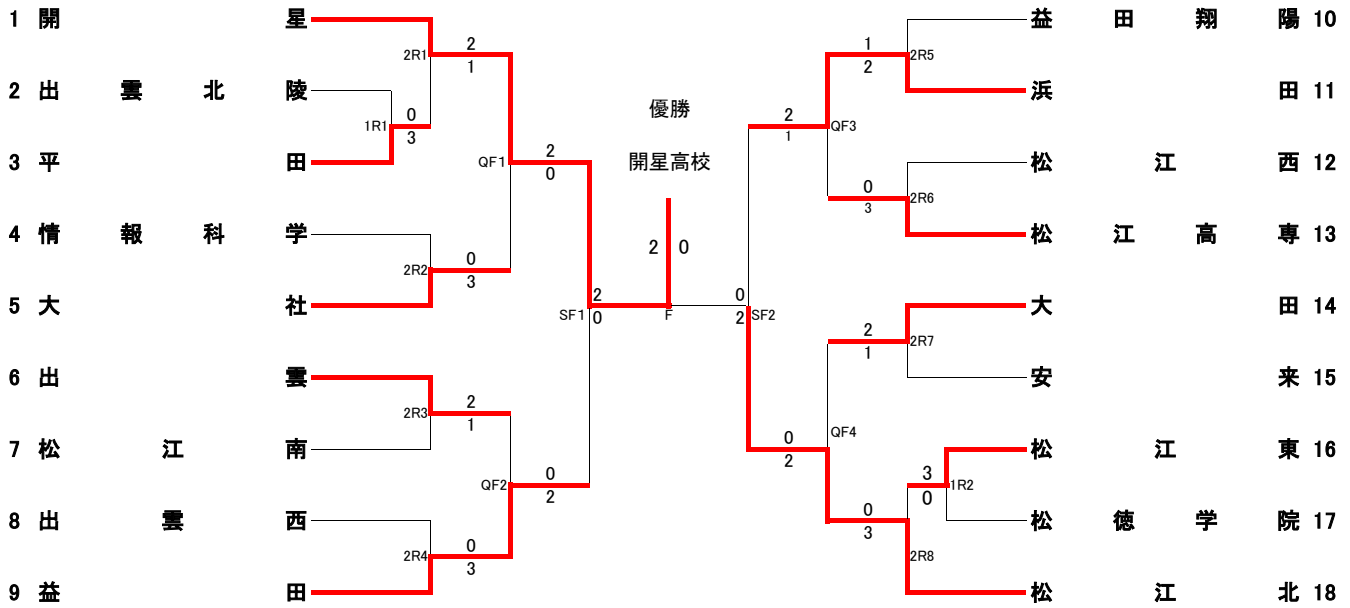

団体の部 男子

1R1	2	出雲北陵	0-3	平田	3
D		湯浅 大暉② 浦部 陸②	26	金築 辰弥③ 西尾 孝樹③	
S1		井上 陸③	16	手銭 賢志③	
S2		鎌田 壮平③	46	錦織 康平③	
1R2	16	松江東	3-0	松徳学院	17
D		長谷 健① 井上 和道②	60	岡田 悠太郎② 木村 甲②	
S1		松本 拓己③	60	芦山 貴匡③	
S2		山本 楓馬②	60		
2R1	1	開星	2-1	平田	3
D		加藤 龍乃介② 津田 光也②	61	手銭 賢志③ 錦織 康平③	
S1		金井 智也②	67(5)	金築 辰弥③	
S2		井上 勇氣③	60	西尾 孝樹③	
2R2	4	情報科学	0-3	大社	5
D		角森 多久哉③ 宮崎 誠也③	16	加地 優馬② 川瀬 冬威③	
S1		唐島田 諒③	46	持田 穰太③	
S2		石原 駿介③	06	飯塚 康太③	
2R3	6	出雲	2-1	松江南	7
D		末次 佑輔③ 安田 尚史③	62	渡部 紘希③ 細木 僚介③	
S1		矢田 蒼樹①	62	井上 周成③	
S2		金築 佑弥②	67(5)	井上 翔太②	
2R4	8	出雲西	0-3	益田	9
D		青井 駿③ 勝部 清③	16	桐崎 拓哉③ 壽田 祐大③	
S1		曾田 純平③	16	長岡 雄大③	
S2		勝部 将矢③	46	久城 勇樹③	
2R5	10	益田翔陽	1-2	浜田	11
D		村上 康一③ 石田 弘夢②	26	山田 翔平② 安藤 虎太郎③	
S1		岩本 耕之介③	75	長田 優太③	
S2		河野 雄斗②	26	神田 良②	

2R6	12	松江西	0-3	松江高専	13
D		井川 拓馬③ 恩田 颯太②	26	杉井 優希③ 栞谷 拓人③	
S1		和田 千弘③	06	枝木 碧波②	
S2		渡部 秀雄②	16	山本 康平③	
2R7	14	大田	2-1	安来	15
D		渡辺 優介③ 和田 涼弥③	26	本田 琉真③ 野坂 康平②	
S1		大谷 航平③	64	朝山 貴俊③	
S2		灰戸 亮太③	61	大坂 充能③	
2R8	16	松江東	0-3	松江北	18
D		長谷 健① 井上 和道②	26	足立 峻一② 福田 崇弘③	
S1		吉田 拓生②	16	吉岡 尚志②	
S2		松本 拓己③	46	中原 駿②	
QF1	1	開星	2-0	大社	5
D		平林 輝③ 井上 勇氣③	60	加地 優馬② 川瀬 冬威③	
S1		加藤 龍乃介②	63	持田 穰太③	
S2		津田 光也②	00	飯塚 康太③	
QF2	6	出雲	0-2	益田	9
D		末次 佑輔③ 安田 尚史③	16	桐崎 拓哉③ 壽田 祐大③	
S1		矢田 蒼樹①	06	長岡 雄大③	
S2		金築 佑弥②	00	久城 勇樹③	
QF3	11	浜田	2-1	松江高専	13
D		山田 翔平② 安藤 虎太郎③	62	杉井 優希③ 栞谷 拓人③	
S1		長田 優太③	16	枝木 碧波②	
S2		神田 良②	63	山本 康平③	
QF4	14	大田	0-2	松江北	18
D		灰戸 亮太③ 和田 涼弥③	36	本田 紘英③ 足立 峻一②	
S1		大谷 航平③	06	吉岡 尚志②	
S2		渡辺 優介③	00	中原 駿②	

SF1	1	開星	2-0	益田	9
D		金井 智也② 井上 勇氣③	52	桐崎 拓哉③ 壽田 祐大③	
S1		加藤 龍乃介②	60	長岡 雄大③	
S2		津田 光也②	61	久城 勇樹③	
SF2	11	浜田	0-2	松江北	18
D		山田 翔平② 安藤 虎太郎③	16	本田 紘英③ 足立 峻一②	
S1		長田 優太③	46	吉岡 尚志②	
S2		神田 良②	05	中原 駿②	
F	1	開星	2-0	松江北	18
D		金井 智也② 加藤 龍乃介②	57	本田 紘英③ 足立 峻一②	
S1		平林 輝③	84	吉岡 尚志②	
S2		井上 勇氣③	84	中原 駿②	
順位	9	益田	2-0	浜田	11
D		桐崎 拓哉③ 壽田 祐大③	60	山田 翔平② 安藤 虎太郎③	
S1		長岡 雄大③	64	長田 優太③	
S2		久城 勇樹③	54	神田 良②	
順位	9	益田	0-2	松江北	18
D		桐崎 拓哉③ 壽田 祐大③	68	本田 紘英③ 足立 峻一②	
S1		長岡 雄大③	67	吉岡 尚志②	
S2		久城 勇樹③	58	中原 駿②	