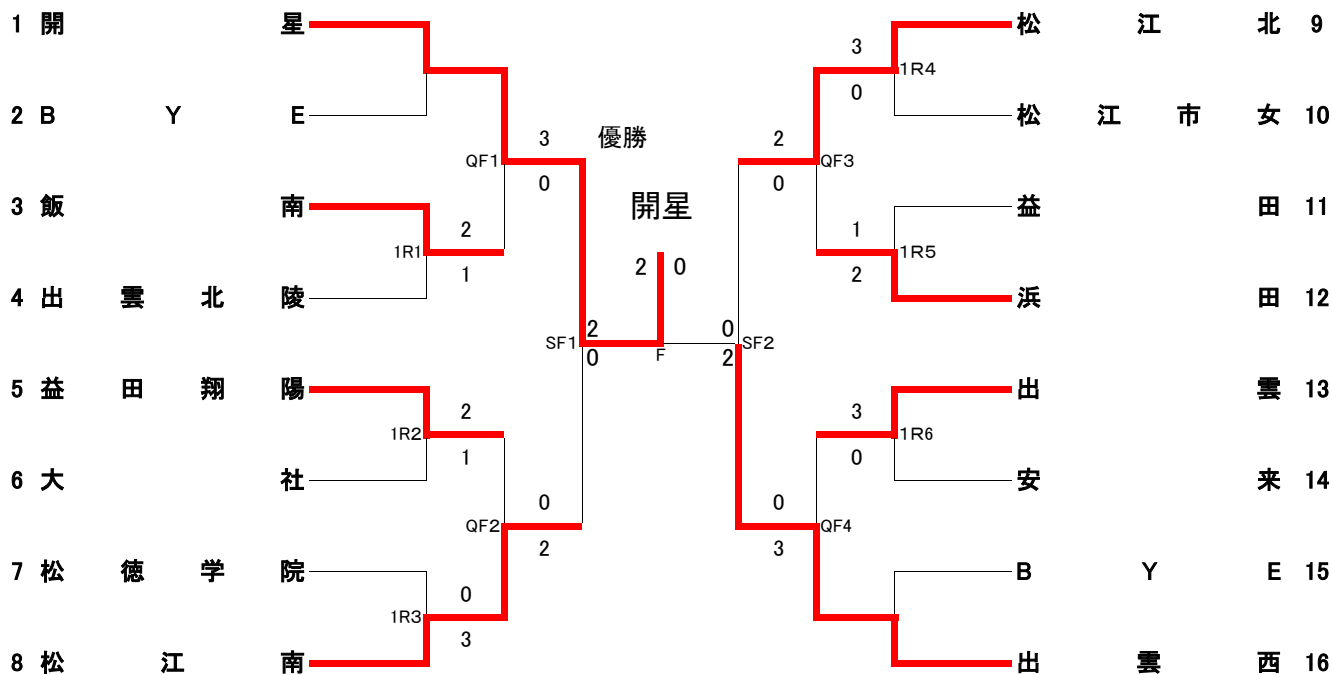

団体の部 女子

1R1	3	飯南	2-1	出雲北陵	4
D		三島 亜美② 岡田 和恵②	61	飯塚 明日香② 服部 朱音②	
S1		山下 朋恵③	63	齋藤 春奈②	
S2		内藤 千聖③	67(4)	福島 有彩②	
1R2	5	益田翔陽	2-1	大社	6
D		澄川 佳世③ 河村 美月③	62	藤原 みか③ 大床 萌②	
S1		井上 珠奈③	46	藤岡 明日香③	
S2		桑原 春咲①	63	梶谷 美湖②	
1R3	20	松徳学院	0-3	松江南	8
D		室 郁子② 佐藤 希帆①	16	曾田 紗代③ 三町 薫乃③	
S1		神庭 志保③	06	別所 泉③	
S2		鹿島 萌③	06	廣澤 里香③	
1R4	9	松江北	3-0	松江市女	10
D		深津 里紗③ 大谷 友香③	63	久保田 知佳② 安達 知里②	
S1		宮廻 里菜③	60	松木 彩香③	
S2		中村 秀香③	61	島田 彩乃③	
1R5	11	益田	1-2	浜田	12
D		田中 怜③ 岡本 華歩③	16	多岐 直美③ 安達 優衣③	
S1		大庭 若夏子③	26	吉原 綾里③	
S2		伊藤 有理③	75	坂野 志帆③	

1R6	13	出雲	3-0	安来	14
D		上田 陽菜① 安部山 未玖①	61	実重 友理③ 加藤 天音②	
S1		武田 晴香②	60	西田 愛美③	
S2		足立 瑞稀②	61	土居 明日香②	
QF1	1	開星	3-0	飯南	3
D		大和 里緒③ 中西 莉子③	61	三島 亜美② 岡田 和恵②	
S1		細木 咲良②	60	山下 朋恵③	
S2		宮内 理瑚②	60	内藤 千聖③	
QF2	5	益田翔陽	0-2	松江南	8
D		井上 珠奈③ 合津 春花③	26	曾田 紗代③ 三町 薫乃③	
S1		澄川 佳世③	53	別所 泉③	
S2		河村 美月③	06	廣澤 里香③	
QF3	9	松江北	2-0	浜田	12
D		宮廻 里菜③ 中村 秀香③	66	多岐 直美③ 安達 優衣③	
S1		安村 彩②	60	吉原 綾里③	
S2		大谷 友香③	61	坂野 志帆③	
QF4	13	出雲	0-3	出雲西	16
D		上田 陽菜① 安部山 未玖①	06	青井 莉子③ 本田 真悠③	
S1		武田 晴香②	36	内田 彩絵②	
S2		足立 瑞稀②	16	内藤 結②	

SF1	1	開星	2-0	松江南	25
D		宮内 理瑚② 平林 さち①	60	別所 泉③ 三町 薫乃③	
S1		細木 咲良②	51	廣澤 里香③	
S2		大和 里緒③	60	曾田 紗代③	
SF2	26	松江北	0-2	出雲西	51
D		宮廻 里菜③ 中村 秀香③	45	青井 莉子③ 本田 真悠③	
S1		深津 里紗③	06	内田 彩絵②	
S2		安村 彩②	36	内藤 結②	
F	1	開星	2-0	出雲西	51
D		宮内 理瑚② 平林 さち①	81	青井 莉子③ 本田 真悠③	
S1		細木 咲良②	80	内田 彩絵②	
S2		大和 里緒③	52	内藤 結②	
順位	9	松江北	0-2	松江南	8
D		中村 秀香 大谷 友香	46	石倉 樹③ 三町 薫乃③	
S1		宮廻 里菜	45	別所 泉③	
S2		深津 里紗	06	廣澤 里香③	
順位	8	松江南	0-2	出雲西	51
D		石倉 樹③ 三町 薫乃③	18	青井 莉子③ 本田 真悠③	
S1		別所 泉③	37	内田 彩絵②	
S2		廣澤 里香③	38	内藤 結②	

■最終順位

- 1位 開星高校   3位 松江南高校
- 2位 出雲西高校   4位 松江北高校