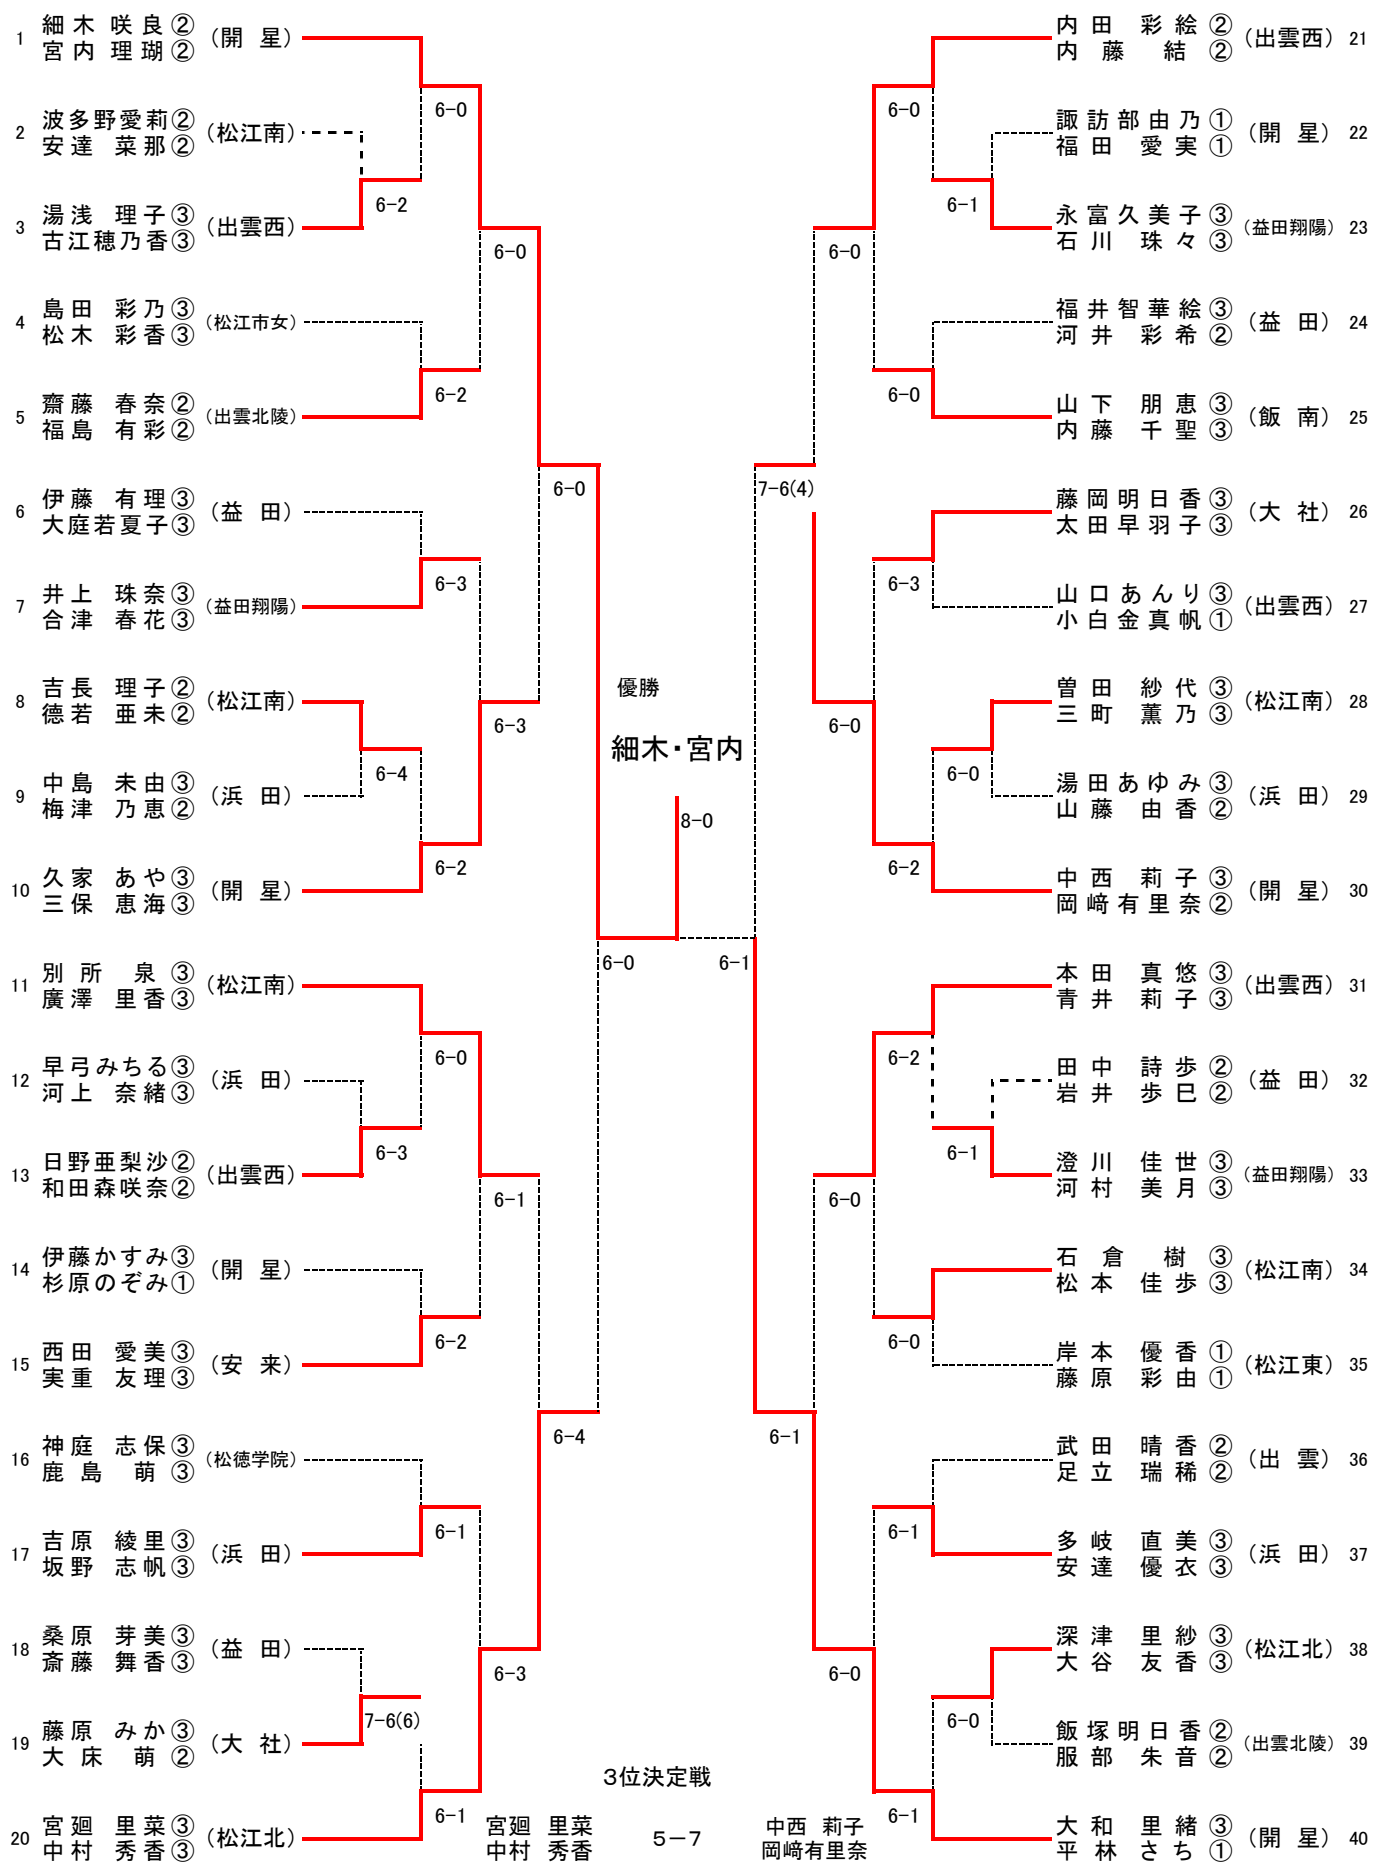

SF1	1	開星	2-0	益田	9
D		金井 智也② 井上 勇氣③	52	桐崎 拓哉③ 壽田 祐大③	
S1		加藤 龍乃介②	60	長岡 雄大③	
S2		津田 光也②	61	久城 勇樹③	
SF2	11	浜田	0-2	松江北	18
D		山田 翔平② 安藤 虎太郎③	16	本田 紘英③ 足立 峻一②	
S1		長田 優太③	46	吉岡 尚志②	
S2		神田 良②	05	中原 駿②	
F	1	開星	2-0	松江北	18
D		金井 智也② 加藤 龍乃介②	57	本田 紘英③ 足立 峻一②	
S1		平林 輝③	84	吉岡 尚志②	
S2		井上 勇氣③	84	中原 駿②	
順位	9	益田	2-0	浜田	11
D		桐崎 拓哉③ 壽田 祐大③	60	山田 翔平② 安藤 虎太郎③	
S1		長岡 雄大③	64	長田 優太③	
S2		久城 勇樹③	54	神田 良②	
順位	9	益田	0-2	松江北	18
D		桐崎 拓哉③ 壽田 祐大③	68	本田 紘英③ 足立 峻一②	
S1		長岡 雄大③	67	吉岡 尚志②	
S2		久城 勇樹③	58	中原 駿②	

SF1	1	開星	2-0	松江南	25
D		宮内 理瑚② 平林 さち①	60	別所 泉③ 三町 薫乃③	
S1		細木 咲良②	51	廣澤 里香③	
S2		大和 里緒③	60	曾田 紗代③	
SF2	26	松江北	0-2	出雲西	51
D		宮廻 里菜③ 中村 秀香③	45	青井 莉子③ 本田 真悠③	
S1		深津 里紗③	06	内田 彩絵②	
S2		安村 彩②	36	内藤 結②	
F	1	開星	2-0	出雲西	51
D		宮内 理瑚② 平林 さち①	81	青井 莉子③ 本田 真悠③	
S1		細木 咲良②	80	内田 彩絵②	
S2		大和 里緒③	52	内藤 結②	
順位	9	松江北	0-2	松江南	8
D		中村 秀香 大谷 友香	46	石倉 樹③ 三町 薫乃③	
S1		宮廻 里菜	45	別所 泉③	
S2		深津 里紗	06	廣澤 里香③	
順位	8	松江南	0-2	出雲西	51
D		石倉 樹③ 三町 薫乃③	18	青井 莉子③ 本田 真悠③	
S1		別所 泉③	37	内田 彩絵②	
S2		廣澤 里香③	38	内藤 結②	

■最終順位

- 1位 開星高校 3位 松江南高校
- 2位 出雲西高校 4位 松江北高校

個人の部 男子シングルス

個人の部 男子ダブルス

個人の部 女子シングルス

個人の部 女子ダブルス

■ 男子 個人戦シングルス 順位決定戦

第1位 平林 輝 (開星・3年)
 第2位 吉岡 尚志 (松江北・2年)
 第3・4位 津田 光也 (開星・2年)
 加藤 龍乃介 (開星・2年)

■ 女子 個人戦シングルス 順位決定戦

第1位 細木 咲良 (開星・2年)
 第2位 宮内 理瑚 (開星・2年)
 第3・4位 大和 里緒 (開星・3年)
 平林 さち (開星・1年)