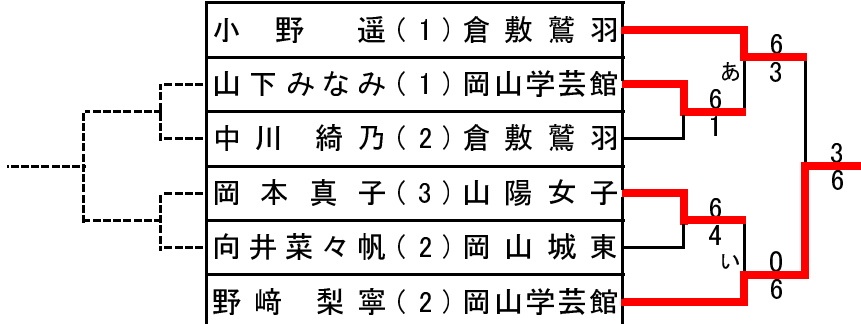

平成28年 第55回 岡山県総体 本戦 大会

女子シングルス

2位決定戦

3・4位決定戦

7・8位決定戦

9~14位決定戦

11・12位決定戦 ×

15・16位決定戦 ×