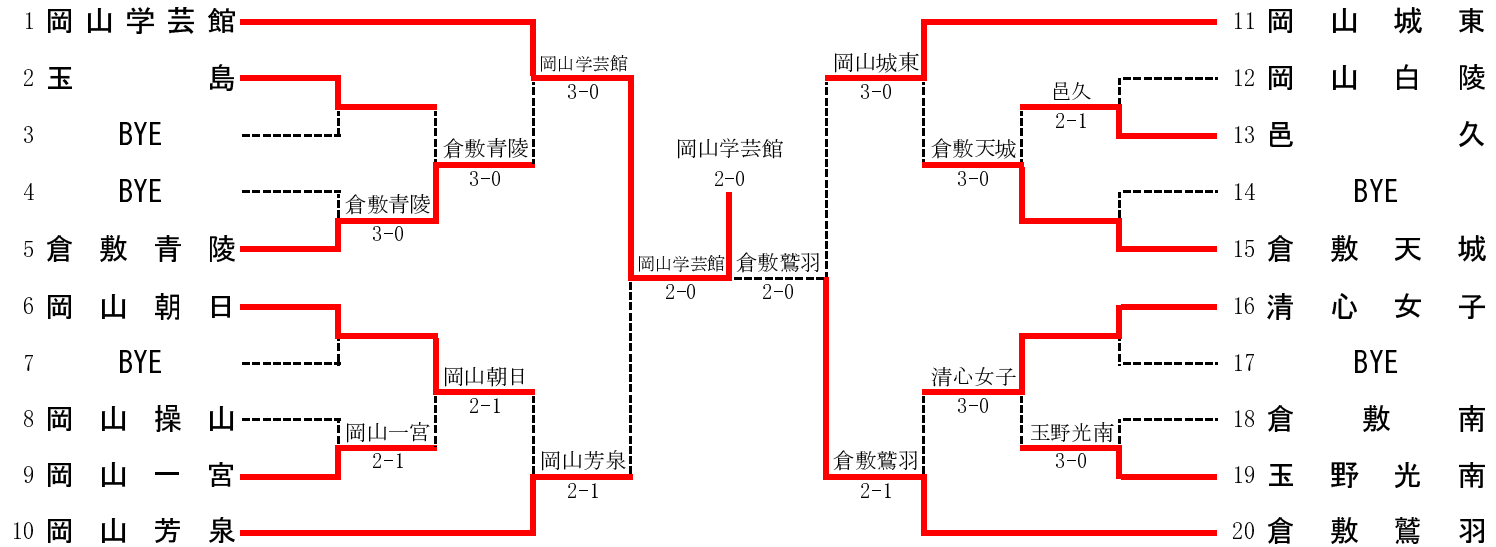

第55回 岡山県総合体育大会 テニス競技 団体戦