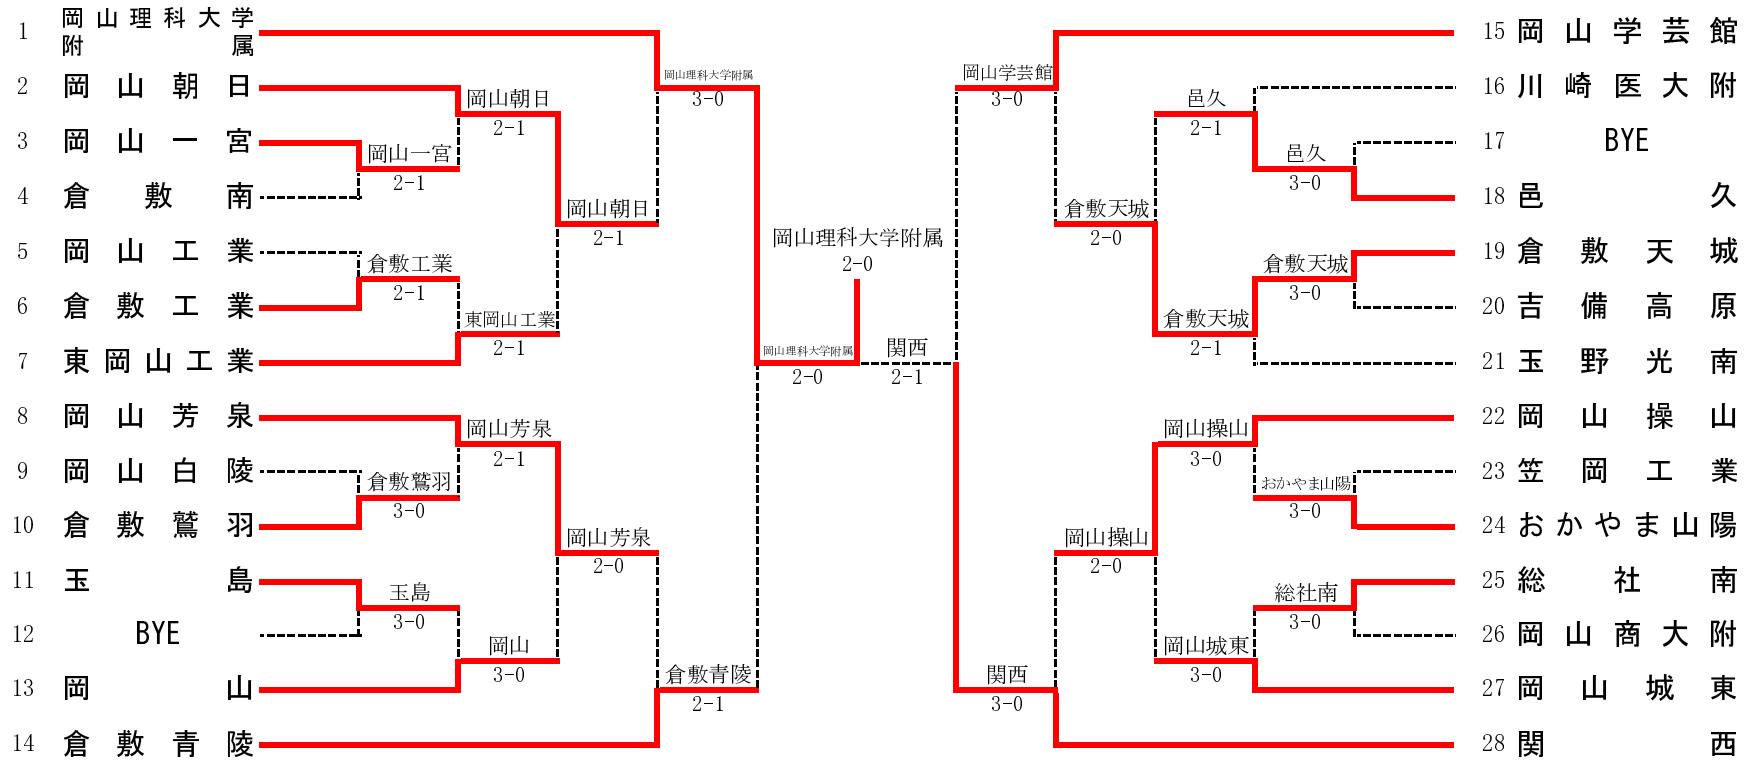

第55回 岡山県総合体育大会 テニス競技 団体戦

1R1	3	岡山一宮	2-1	倉敷南	4
D		菟浦迫健介③ 井上竜一②	8-0	藤井映輔③ 神田真和③	
S1		佐藤竜寿②	3-8	岩原瑞季②	
S2		平松利基③	8-2	佐々木優斗③	

1R2	6	倉敷工業	2-1	岡山工業	5
D		平原夏希③ 皐月健太郎③	8-2	芝吹健介③ 河田和隆③	
S1		加藤達也②	8-1	高尾仁太郎③	
S2		白石健真②	3-8	櫻田裕大②	