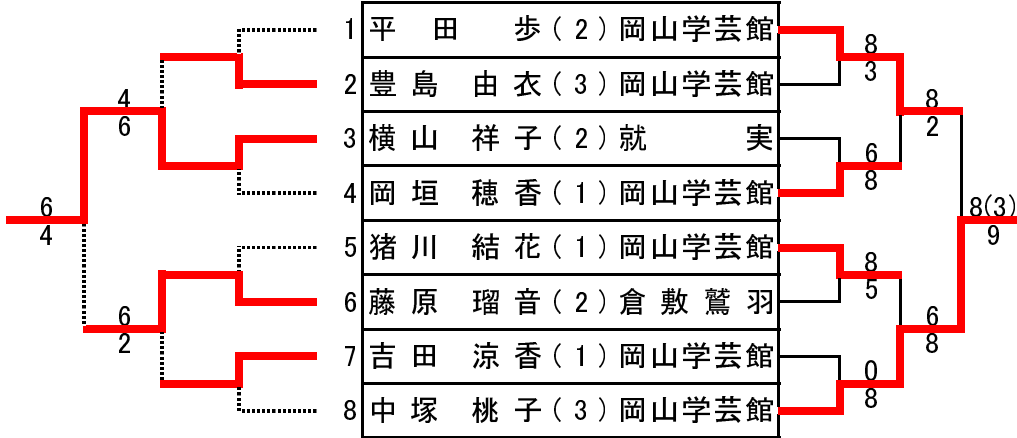

平成28年 第55回 岡山県総体 本戦 大会

女子シングルス