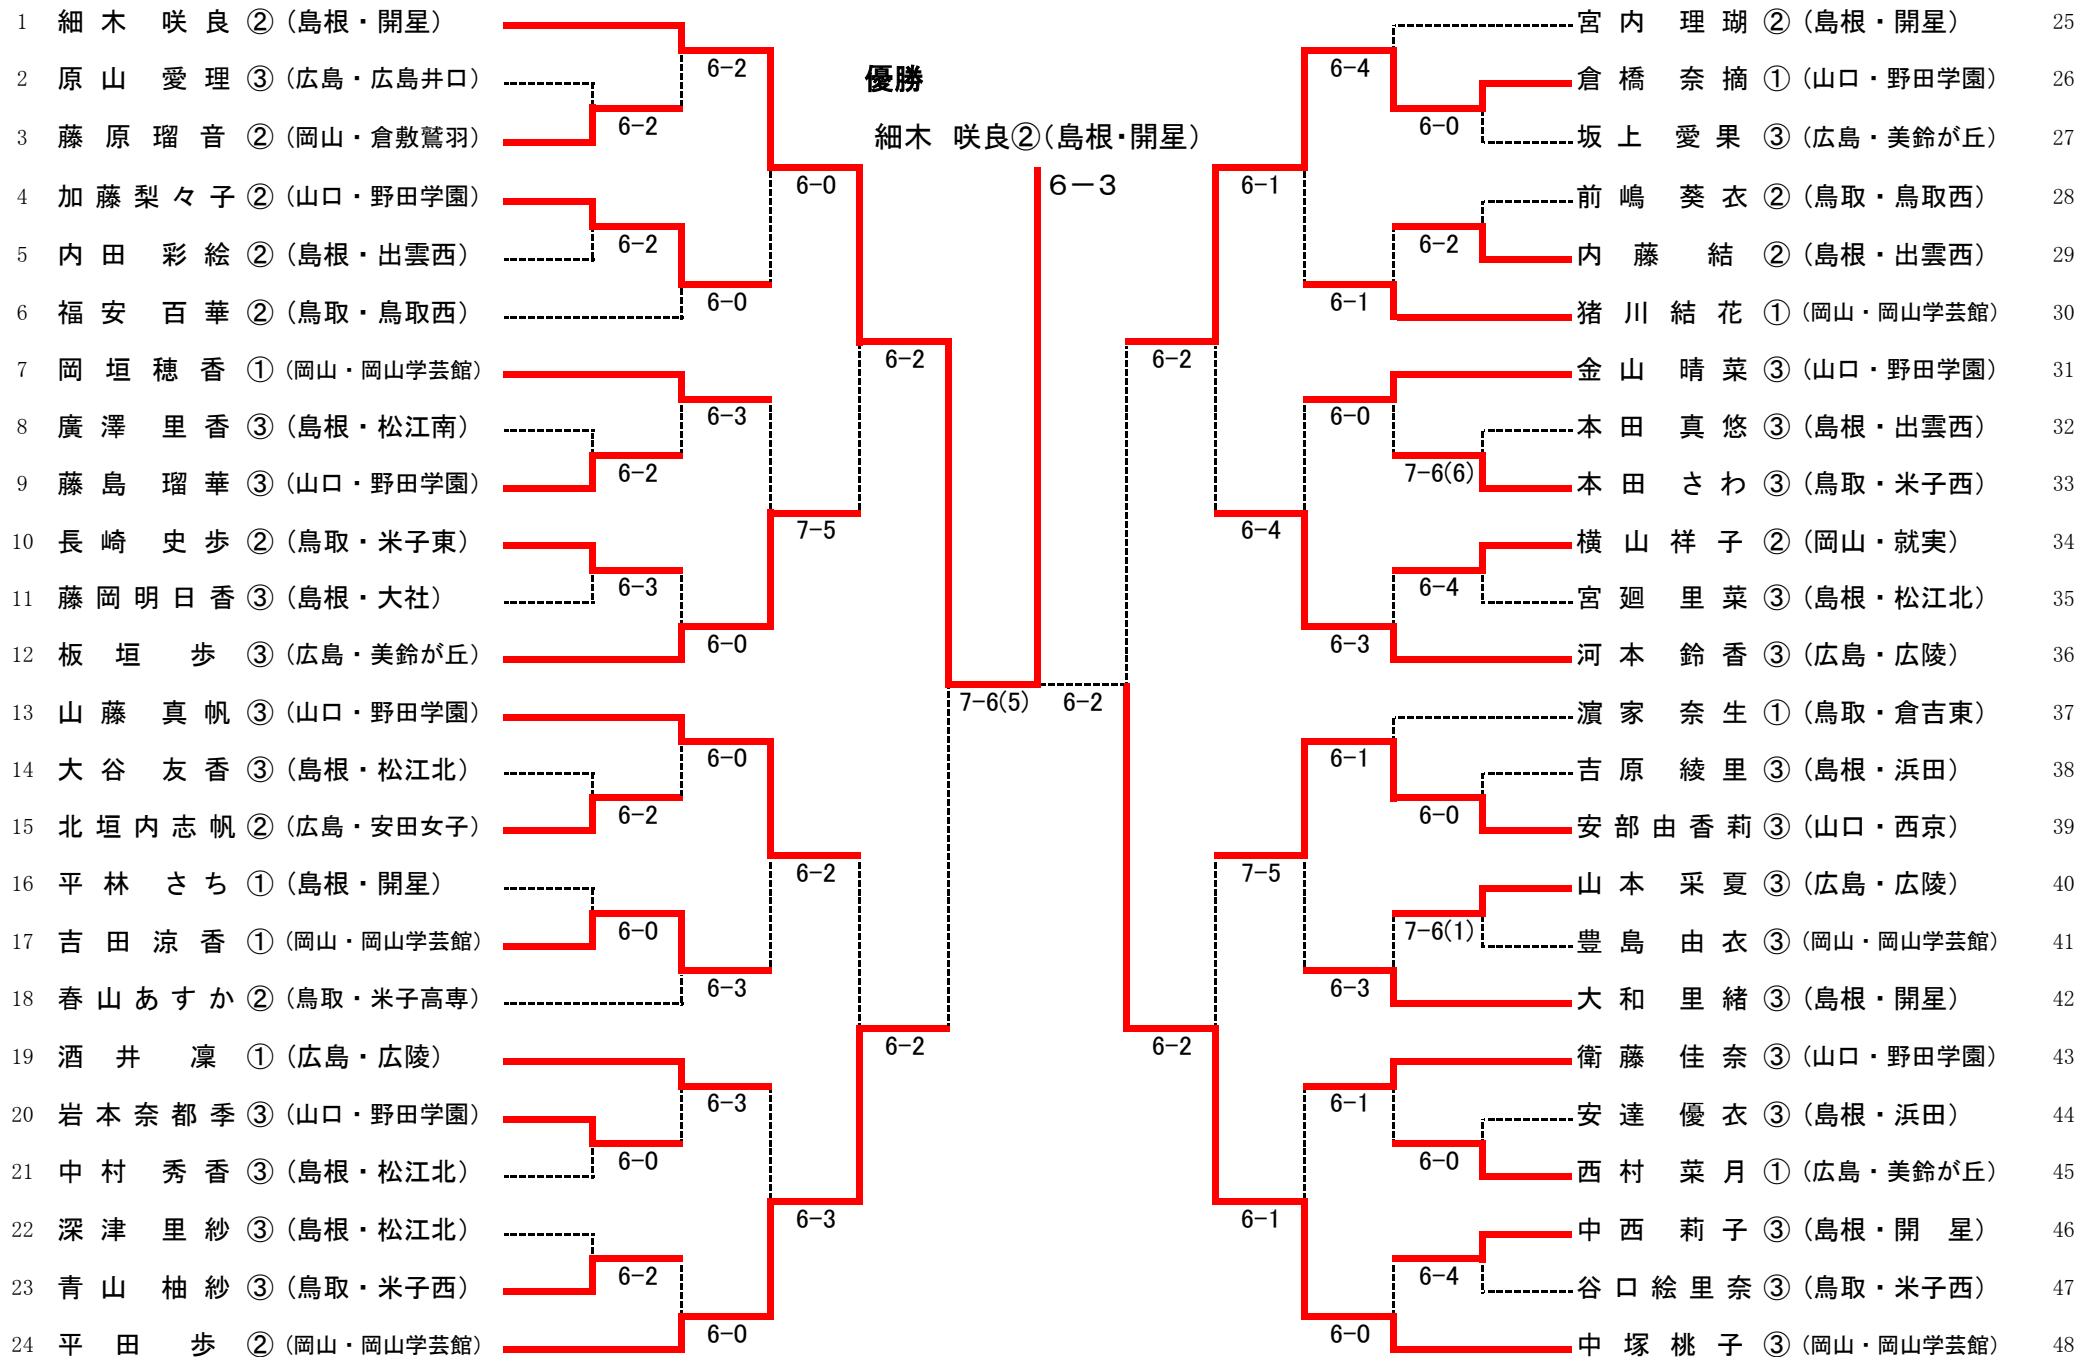

第56回 中国高等学校テニス選手権大会
女子シングルス

第56回 中国高等学校テニス選手権大会 男子ダブルス

1	岡垣光祐③ 守時慶悟③ (岡山・岡山理大附)					星木昇② 橋本翔弥② (岡山・岡山理大附)	13
2	岩本耕之介③ 村上康一③ (島根・益田翔陽)		6-1	優勝		滝山慧秋③ 坂本慧② (島根・開星)	14
3	達見啓介③ 土肥慧右② (広島・近大東広島)		6-4	岡垣光祐③ 守時慶悟③ (岡山・岡山理大附)		阿部称也② 岡田修一郎② (広島・崇徳)	15
4	木村壮汰③ 兼安良太② (山口・西京)		7-5			吉岡尚志② 中原駿② (島根・松江北)	16
5	津田光也② 秀浦悠太① (島根・開星)		7-6(3)			岡崎説俊③ 紀村樹① (山口・慶進)	17
6	植松虎太郎③ 新納圭牙① (鳥取・米子北斗)		6-4			網川堅也③ 田中秀一③ (鳥取・鳥取西)	18
7	上野浩太郎③ 岡崎大倭③ (広島・崇徳)		6-4			角野大智③ 有泉地寛② (岡山・岡山学芸館)	19
8	井上周成③ 渡部紘希③ (島根・松江南)		6-1			金築辰弥③ 西尾孝樹③ (島根・平田)	20
9	内田尚希③ 大平航暉③ (山口・山口)		6-4			川下慶悟② 花野大樹③ (広島・美鈴が丘)	21
10	村尾拓哉③ 大森悠真③ (鳥取・米子高専)		6-0			金井智也② 加藤龍乃介② (島根・開星)	22
11	小松原涼③ 松下和真③ (岡山・関西)		6-3			舟木大晴③ 森下泰行③ (鳥取・米子西)	23
12	井上勇氣③ 平林輝③ (島根・開星)		wo			井上幹基③ 木本裕貴③ (山口・山口)	24