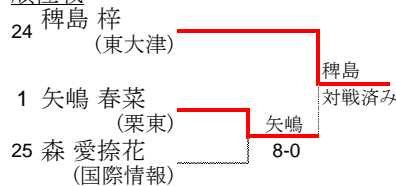

試合方法: 1セット(6オールタイブレイク), ただしベスト4以上は8ゲームズプロセットマッチとする。

平成28年(2016年)度 滋賀県高等学校春季総合体育大会テニス競技大会 男子ダブルス本戦

BOYS' DOUBLES MAIN DRAW

期日:2016/6/3 於:大石緑地スポーツ村

平成28年度全国高等学校総合体育大会 出場者

優勝 清水 奎吾 小川 大虎 (光泉高校)

- 1位 清水 奎吾 小川 大虎 (光泉)
- 2位 上村 直輝 二瓶 恭輔 (光泉)
- 3位 宇田 翔 中川 舜祐 (光泉)
- 3位 山本 一紗 佐伯 栄郎 (光泉)

【シード選手】

- 1 清水 奎吾 (光泉) 小川 大虎
- 2 上村 直輝 (光泉) 二瓶 恭輔
- 3 山本 一紗 (光泉) 佐伯 栄郎
- 4 宇田 翔 (光泉) 中川 舜祐
- 5 岡田 勇人 (光泉) 安藤 陸
- 6 上松 正裕 (玉川) 今井 悠翔
- 7 西川 淳平 (光泉) 山本 肇
- 8 伊藤 大希 (栗東) 一居 瑞希

平成28年(2016年)度 滋賀県高等学校春季総合体育大会テニス競技大会 女子シングルス本戦

GIRLS' SINGLES MAIN DRAW

期日:2016/6/2 於:彦根総合運動場

順位戦

- 1位 田中 瑞萌③ (東大津)
2位 稗島 梓③ (東大津)
3位 矢嶋 春菜③ (栗東)
4位 森 愛捺花③ (国際情報)

平成28年度全国高等学校総合体育大会 出場者
1位 田中 瑞萌③ (東大津高校) 2位 稗島 梓③ (東大津高校)

シード選手

1. 矢嶋 春菜(栗東) 2. 田中 瑞萌(東大津) 3. 稗島 梓(東大津) 4. 森 愛捺花(国際情報)
5. 室矢 帆乃花(東大津) 6. 梅津 優(東大津) 7. 伊豆本 萌美(国際情報) 8. 岡田 菜緒(国際情報)
9. 吉池 優理(立命館守山) 10. 山本 桃歌(守山)