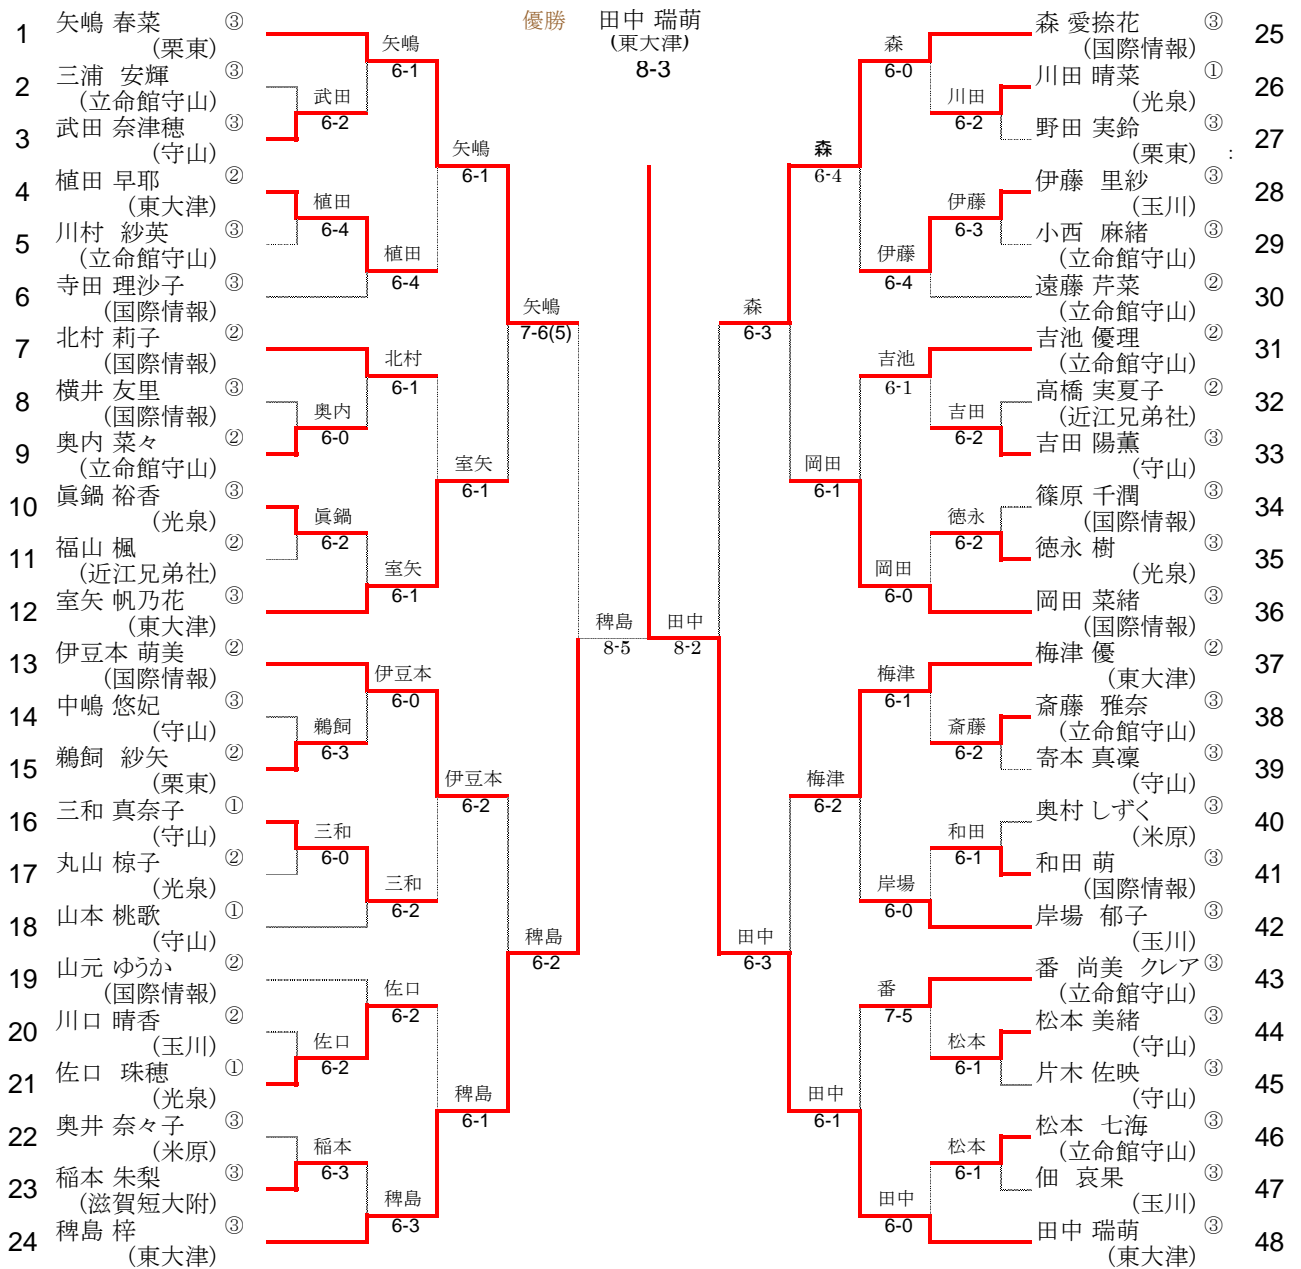

平成28年(2016年)度 滋賀県高等学校春季総合体育大会テニス競技大会 女子シングルス本戦

GIRLS' SINGLES MAIN DRAW

期日:2016/6/2 於:彦根総合運動場