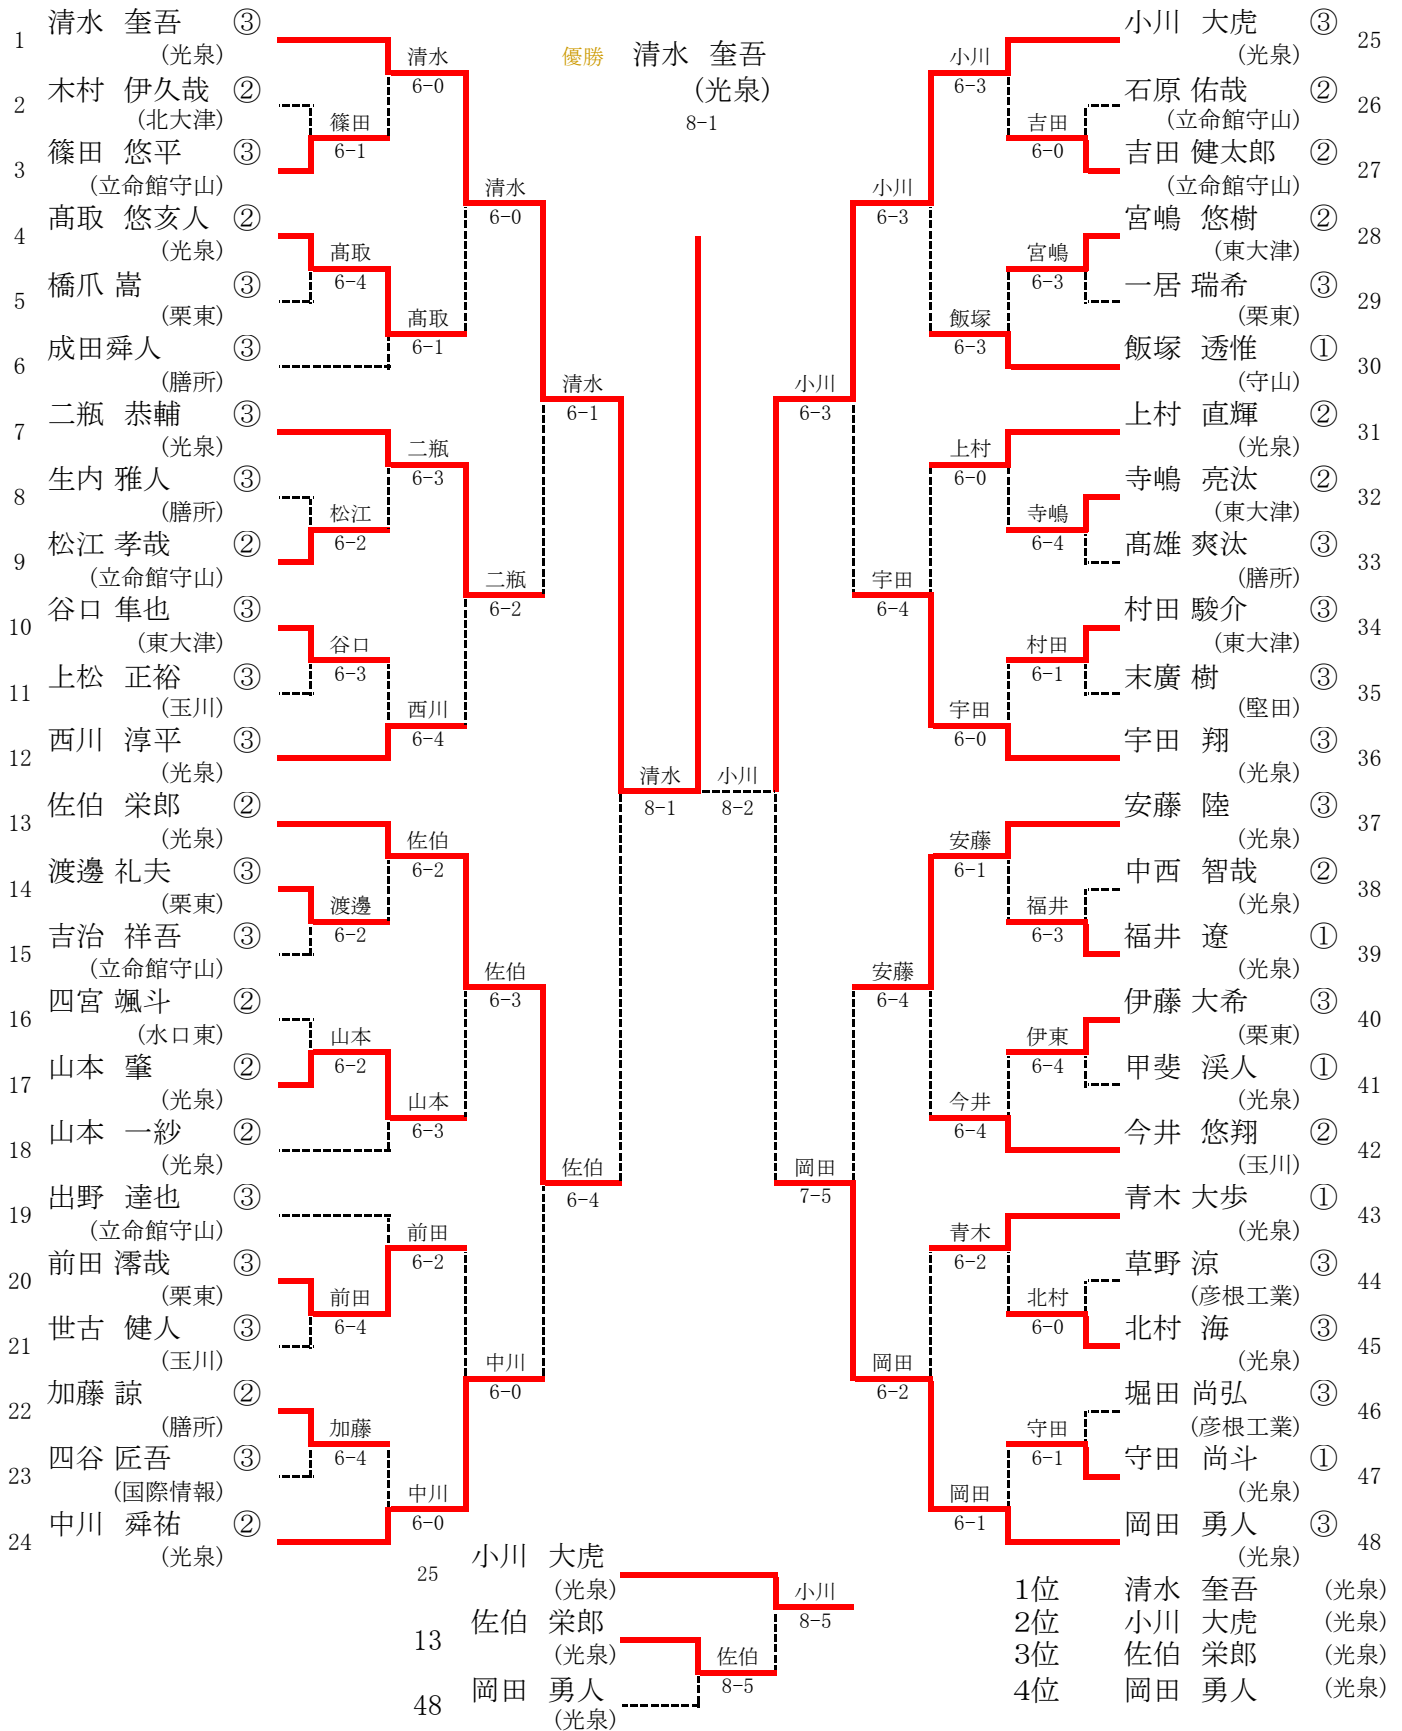

平成28年(2016年)度 滋賀県高等学校春季総合体育大会テニス競技大会 男子シングルス本戦

BOYS' SINGLES MAIN DRAW

2016/06/02 於:大石緑地スポーツ村

平成28年度全国高等学校総合体育大会 出場者
1位 清水 奎吾③ (光泉高校) 2位 小川 大虎③ (光泉高校)

1. シード選手
5. 宇田 翔(光泉)
  6. 佐伯 栄郎(光泉)
  7. 西川 淳平(光泉)
  8. 安藤 陸(光泉)
  9. 山本 一紗(光泉)
  10. 上村 直輝(光泉)
  11. 今井 悠翔(玉川)
  12. 二瓶 恭輔(光泉)
  13. 成田 舜人(膳所)
  14. 出野 達也(立命館守山)
  15. 青木 大歩(光泉)
  16. 飯塚 透惟(守山)

試合方法: 1セット(6オールタイブレイク), ただしベスト4以上は8ゲームズプロセットマッチとする。