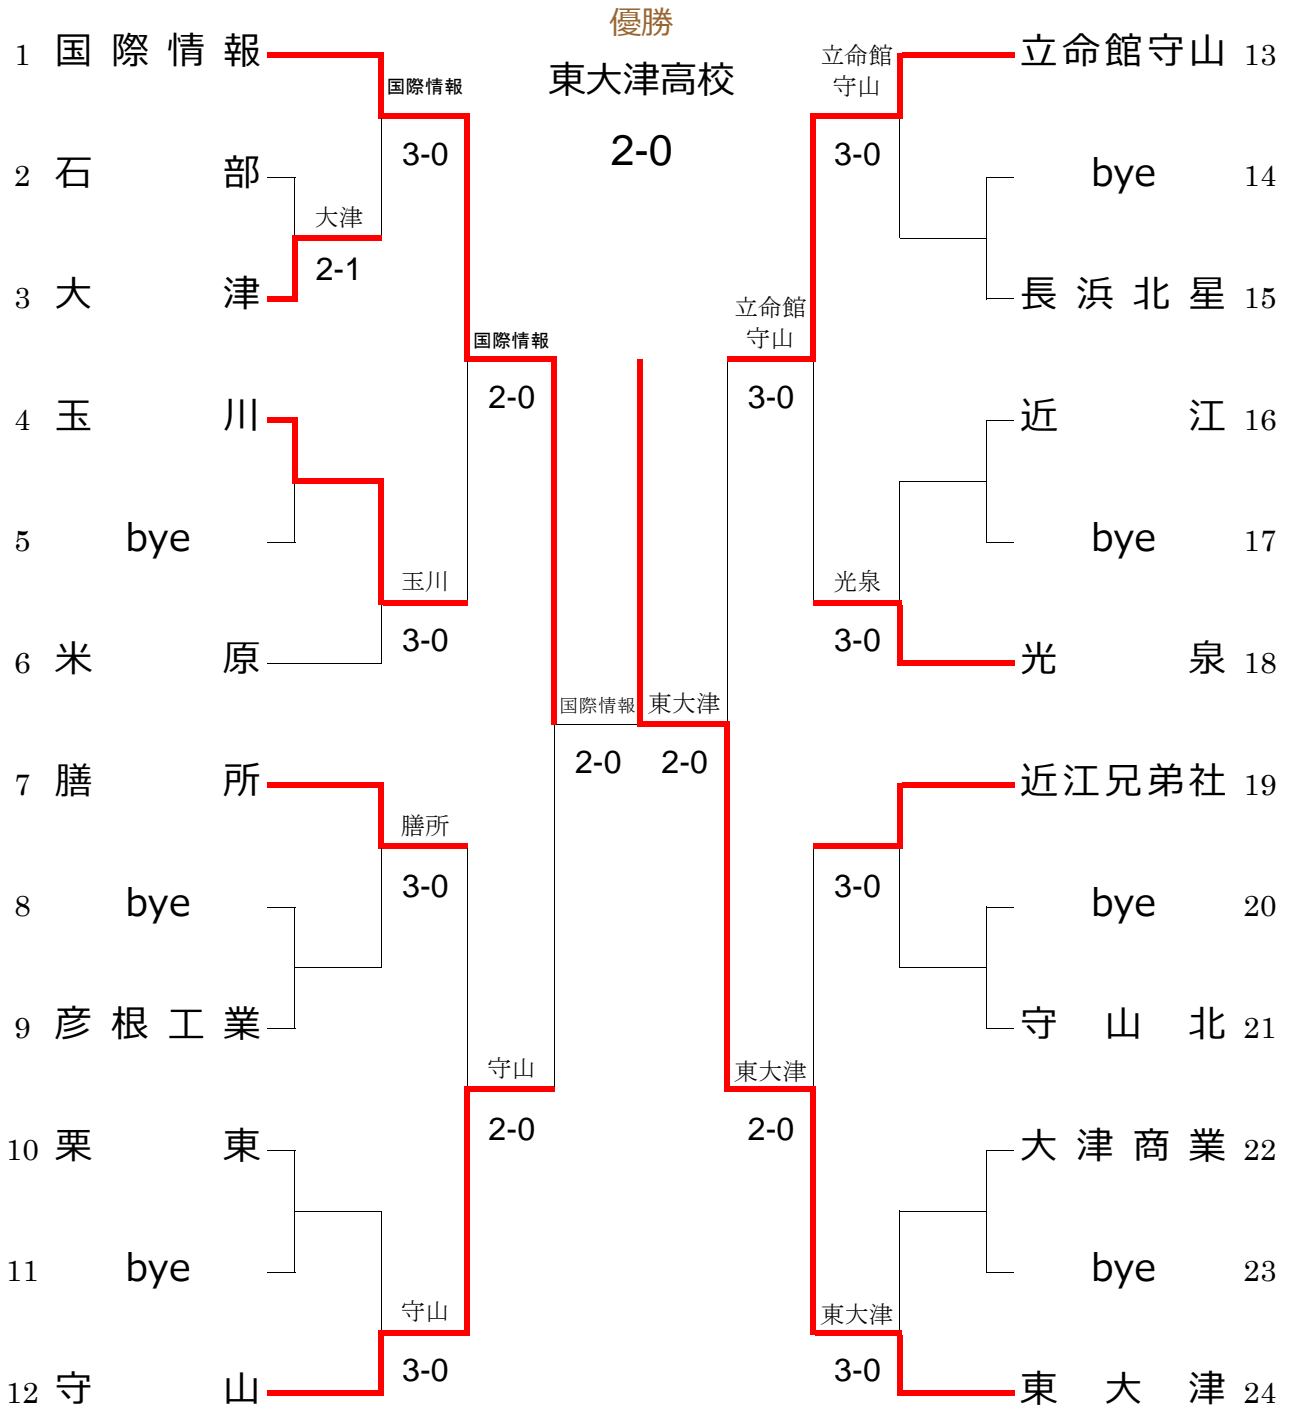

※審判方法:初戦のみ相互審判(S.C.U.)とします。2回戦以降の試合は、敗者審判(S.C.U.)とします。※決勝戦は、3セットマッチとします。

期日:平成28年6月2日~4日
於:大石緑地スポーツ村

平成28年度 滋賀県高等学校春季総合体育大会テニス競技 女子団体戦

期日:2016/6/3-4 会場:彦根総合運動場

平成28年度全国高等学校総合体育大会 出場校
東大津高校 (2回目2年連続)

【準決勝】		【決勝】	
F	対戦校	スコア	F
	国際情報	0 - 2	東大津
D1	3 伊豆本 萌美②	2 - 6	2 榎島 梓③
	4 北村 莉子②	3 - 6	3 室矢 帆乃花③
S1	1 森 愛紗花③	4 - 6	1 田中 瑞萌③
		1 - 6	
S2	2 岡田 菜穂③	1 - 6	4 梅津 優②
		6 - 3	
		1 - 0	