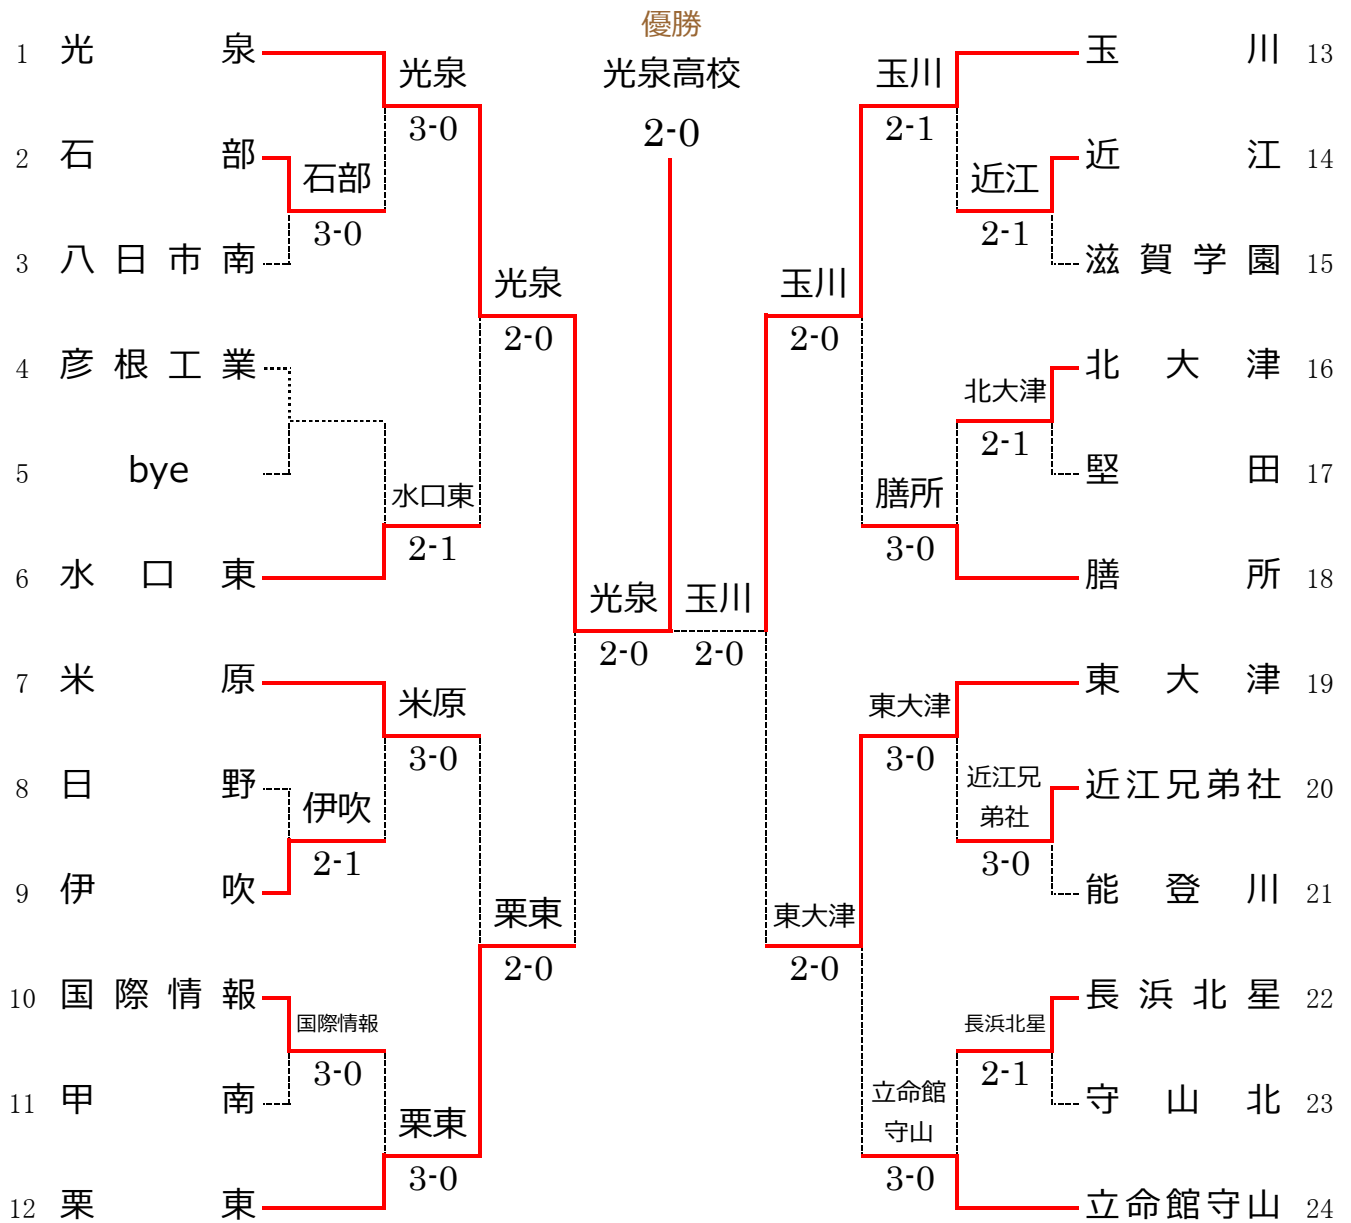

順位	選手氏名	学年	学校名
1	清水 奎吾	③	光 泉
	小川 大虎	③	

■ 女子ダブルス

順位	選手氏名	学年	学校名
1	田中 瑞萌	③	東大津
	稗島 梓	③	

滋賀県代表校（団体の部）

■ 男子団体の部

光 泉

■ 女子団体の部

東 大 津

所在地：滋賀県草津市野路町

<http://www.kousen.ed.jp/>

所在地：滋賀県大津市瀬田南大萱町

<http://www.higashiohtsu-h.shiga-ec.ed.jp/>

平成28年度 滋賀県高等学校春季総合体育大会テニス競技 男子団体戦

2016/06/02-04 会場:大石緑地スポーツ村

平成28年度全国高等学校総合体育大会 出場校
光泉高校 (13回目 9年連続)

【決勝】		下ロ一番身1		下ロ一番身13	
F	9	光泉	2 - 0	8	玉川
D1	1	清水 亜吾③	6 - 0	1	今井 悠翔②
	3	小川 大虎③	6 - 0	5	内海 華大③
S1	4	中川 舜祐②	6 - 0	2	世古 健人③
			6 - 1		
S2	5	宇田 翔③	6 - 0	3	上松 正裕③
			4 - 1		