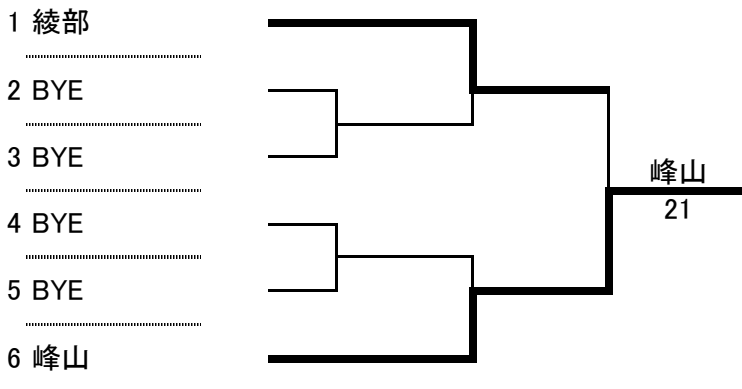

= 団 体 の 部 =
 平成28年度 全国高校総体京都府予選団体の部府内第1次予選(京都市部) 兼 京都府高等学校総合体育大会
 女 子

シード順位	1	2	3	4	5	6	7	8
	京都外大西	同志社女子	華頂女子	同志社	立命館宇治	京都両洋	山城	立命館
	9	10	11	12	13	14	15	16
	洛西	京都橘	京都女子	-	-	-	-	-

※規定により、11シードまでとなる。
 ※◇の内、第9～第11シードが入った方が対戦校ありとなり、残りはBYEが入る。

=団体の部=
男子団体
【府内2次予選】

女子団体
【府内2次予選】

【府内1次予選<両丹支部>男子】

【府内1次予選<両丹支部>女子】

平成28年度 全国高校総体京都府予選
男子団体の部
府内2次予選
対戦詳細記録

◆F(決勝戦)＜3セットマッチ＞

学校名	京都外大西		VS	◎	同志社国際
D	市川 和樹②		1 (16,63,46,)	2 ○	西村 修平③
	西森 渉馬②				瀧井 嶺治②
S1	塩井 岳③		1 (75,(6)67,46)	2 ○	藤井 颯大③
S2	石島 結友③	○	2 (63,61,)	1	岩田 真優①