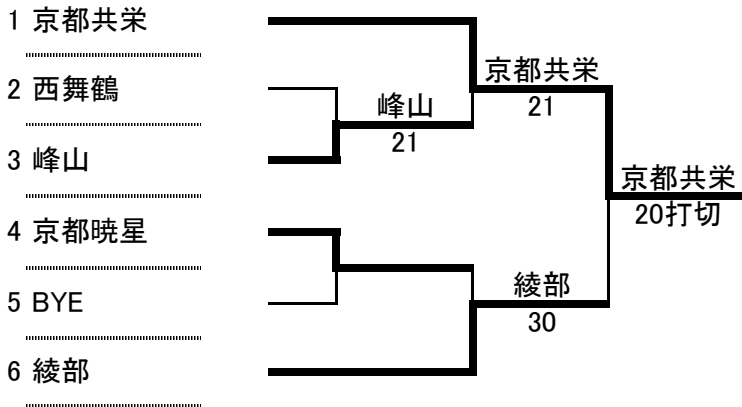

= 団 体 の 部 =
 平成28年度 全国高校総体京都府予選団体の部府内第1次予選(京都市部) 兼 京都府高等学校総合体育大会
 男 子

シード順位	1	2	3	4	5	6	7	8
	京都外大西	同志社国際	東山	京都両洋	同志社	洛南	西京	洛北
	9	10	11	12	13	14	15	16
	立命館宇治	京都学園	-	-	-	-	-	-

※規定により、8シードまでとなる
 ※◇の内、抽選で1つBYEを選び、残りは対戦校が入る。

= 団 体 の 部 =
 平成28年度 全国高校総体京都府予選団体の部府内第1次予選(京都市部) 兼 京都府高等学校総合体育大会
 女 子

シード順位	1	2	3	4	5	6	7	8
	京都外大西	同志社女子	華頂女子	同志社	立命館宇治	京都両洋	山城	立命館
	9	10	11	12	13	14	15	16
	洛西	京都橘	京都女子	-	-	-	-	-

※規定により、11シードまでとなる。
 ※◇の内、第9～第11シードが入った方が対戦校ありとなり、残りはBYEが入る。

=団体の部=
男子団体
【府内2次予選】

女子団体
【府内2次予選】

【府内1次予選<両丹支部>男子】

【府内1次予選<両丹支部>女子】

平成28年度 全国高校総体京都府予選
男子団体の部
府内2次予選
対戦詳細記録

◆F(決勝戦)＜3セットマッチ＞

学校名	京都外大西		VS	◎	同志社国際
D	市川 和樹②		1 (16,63,46,)	2 ○	西村 修平③
	西森 渉馬②				瀧井 嶺治②
S1	塩井 岳③		1 (75,(6)67,46)	2 ○	藤井 颯大③
S2	石島 結友③	○	2 (63,61,)	1	岩田 真優①