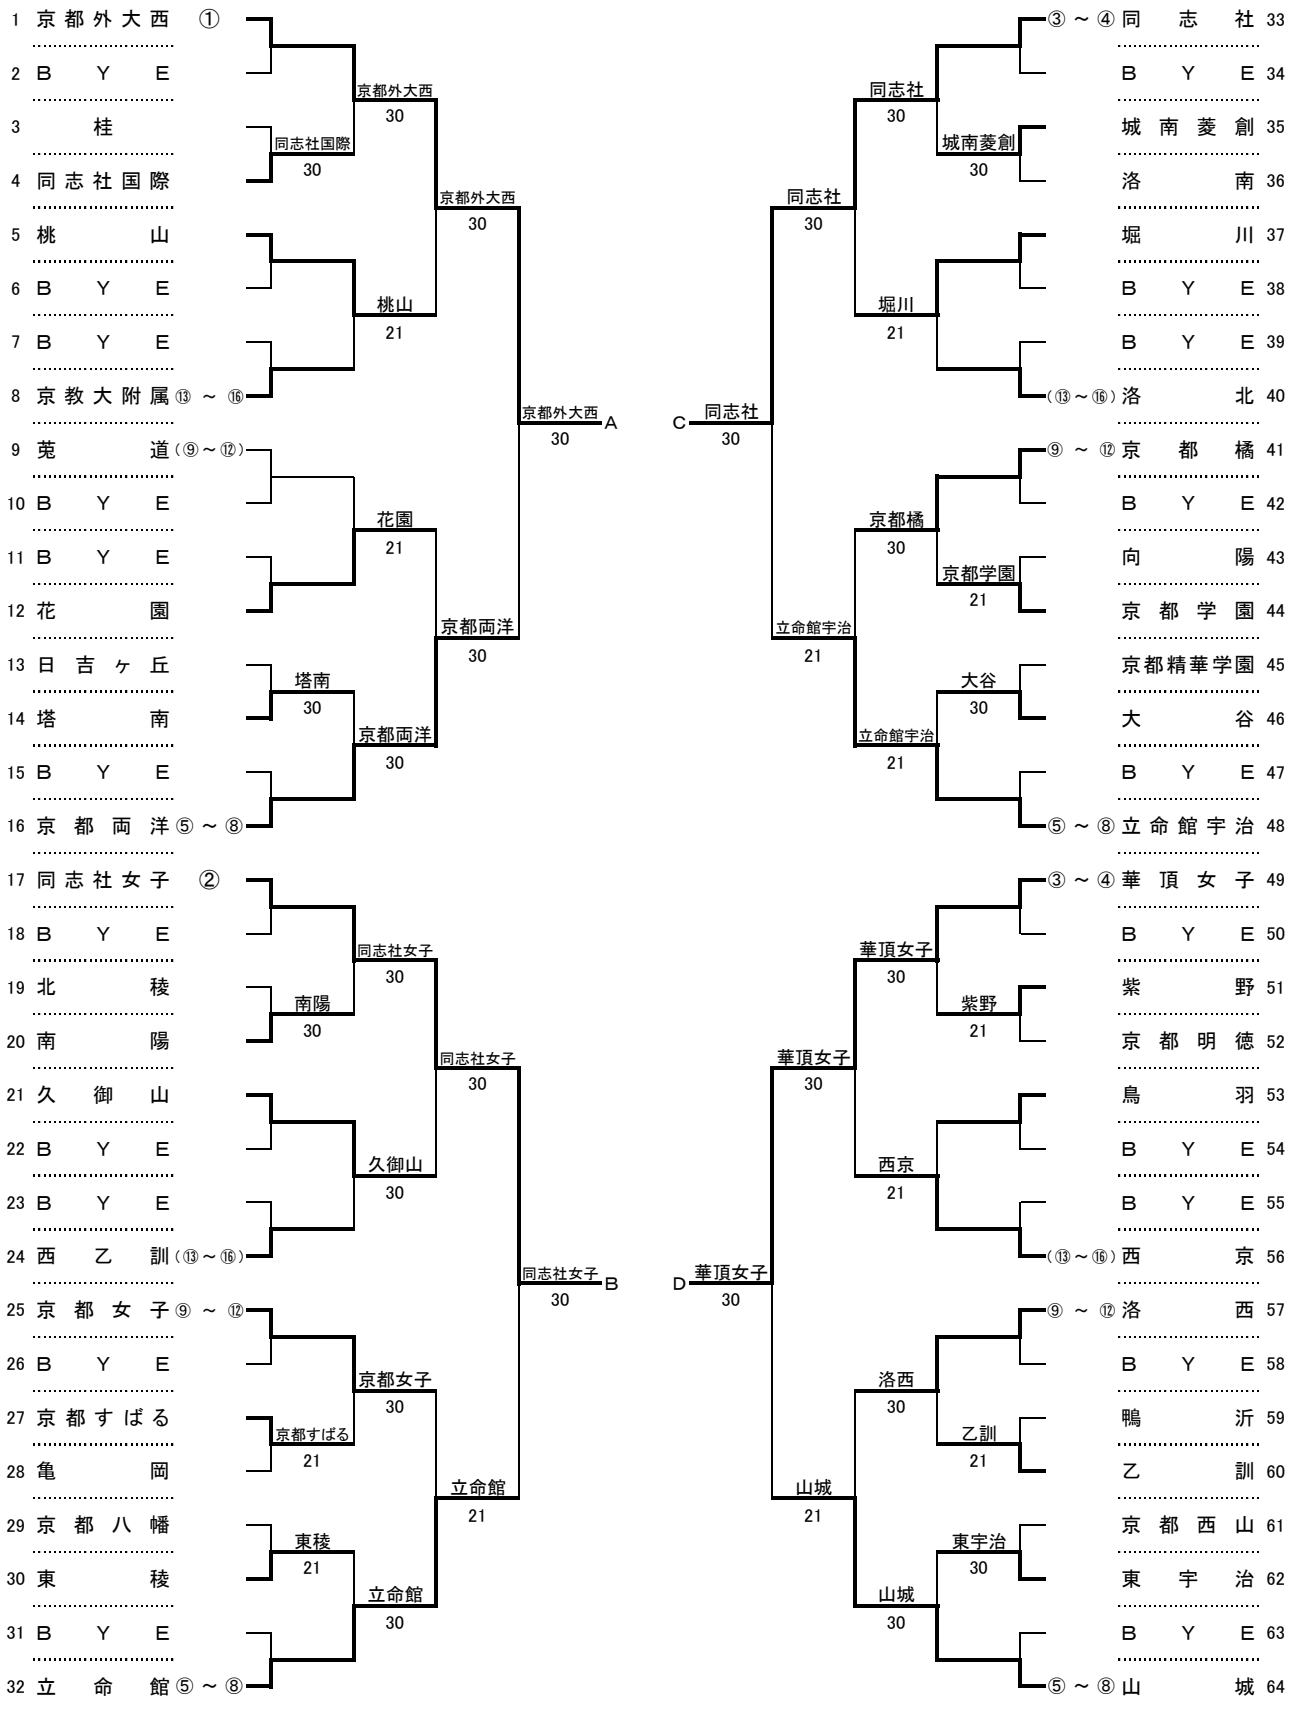

= 団 体 の 部 =
平成28年度 全国高校総体京都府予選団体の部府内第1次予選(京都市部) 兼 京都府高等学校総合体育大会
女 子

シード順位	1	2	3	4	5	6	7	8
	京都外大西	同志社女子	華頂女子	同志社	立命館宇治	京都両洋	山城	立命館
	9	10	11	12	13	14	15	16
	洛西	京都橘	京都女子	-	-	-	-	-

※規定により、11シードまでとなる。
※◇の内、第9～第11シードが入った方が対戦校ありとなり、残りはBYEが入る。