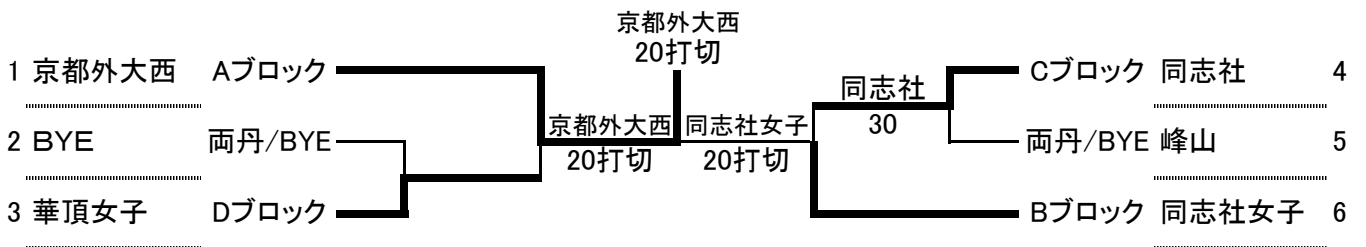

女子団体
【府内2次予選】