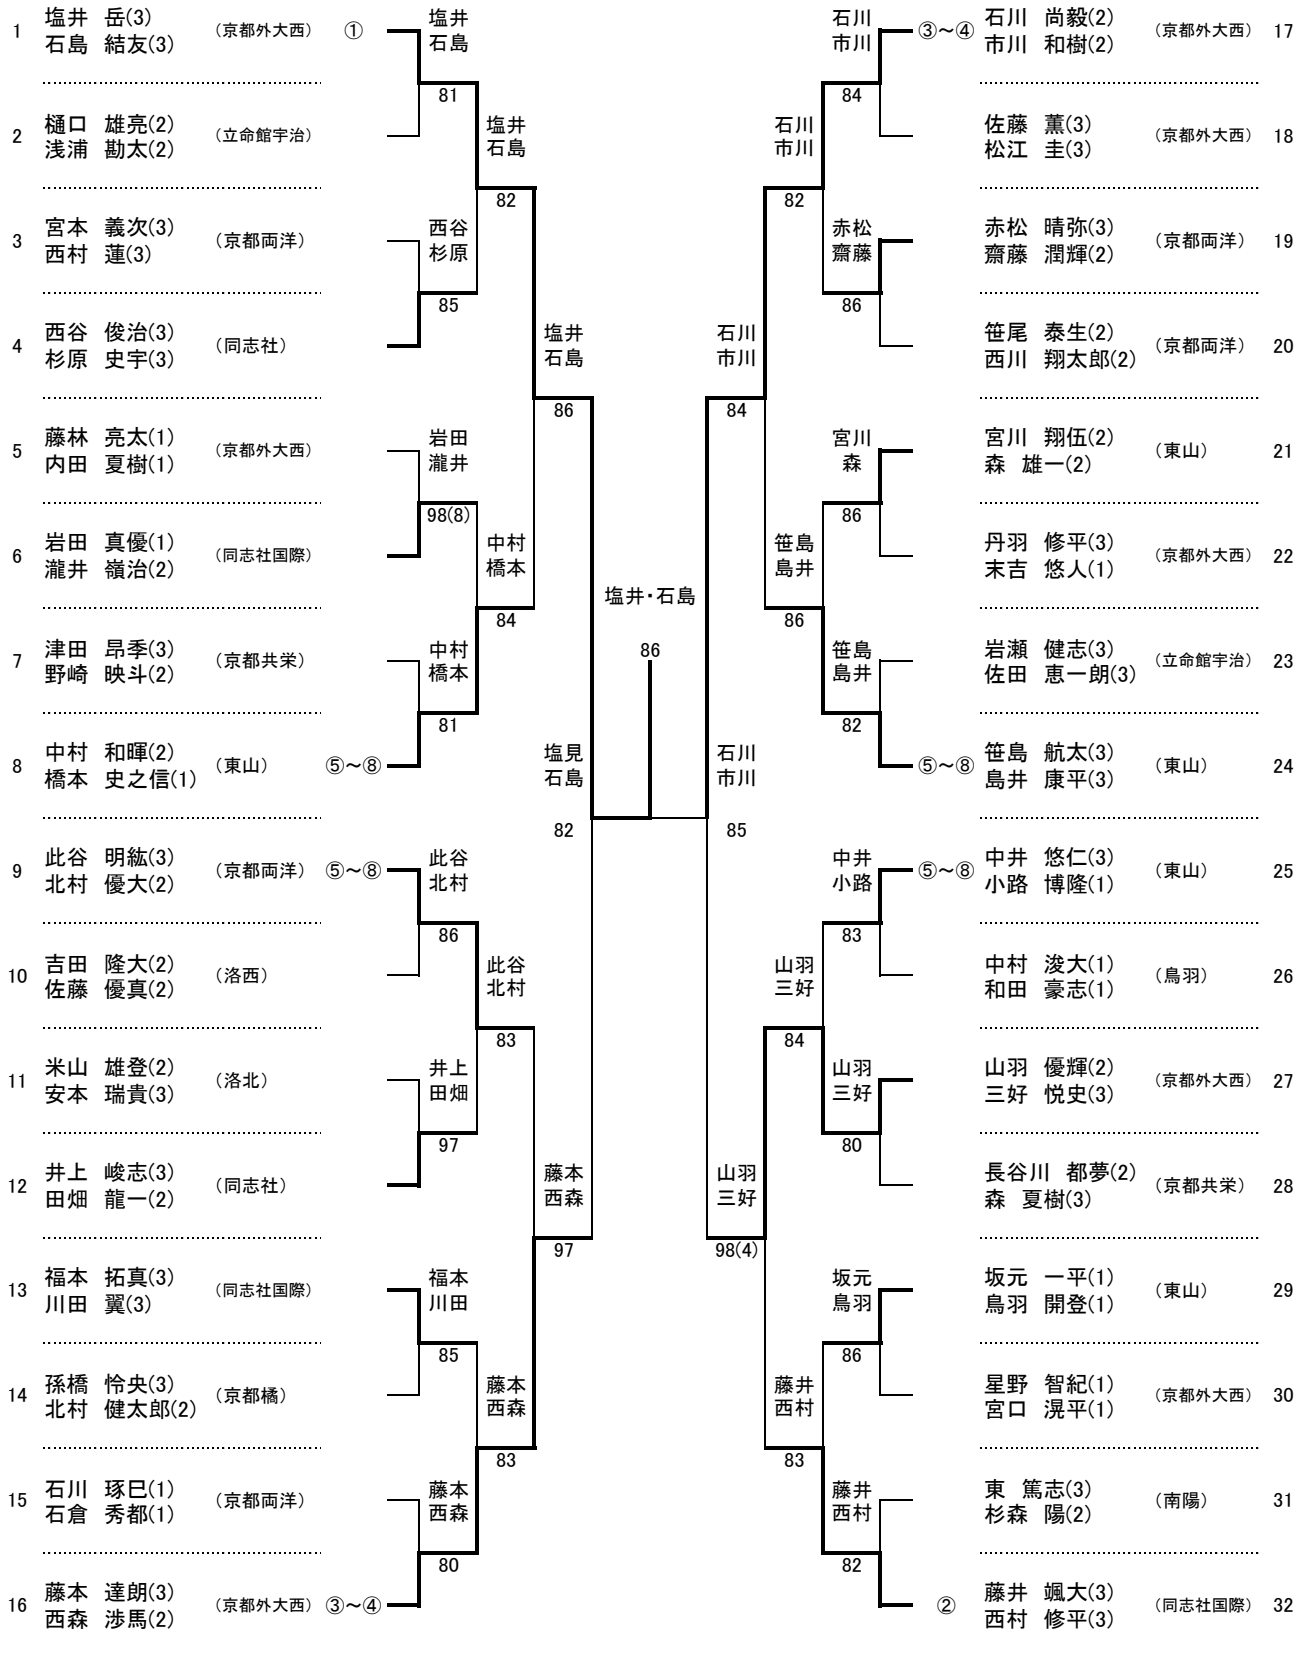

平成28年度全国高等学校総合体育大会京都府予選
第二次府内予選
男子ダブルス

シード選手		
1	塩井 岳(3) 石島 結友(3)	(京都外大西)
2	藤井 颯大(3) 西村 修平(3)	(同志社国際)
3	藤本 達朗(3) 西森 渉馬(2)	(京都外大西)
4	石川 尚毅(2) 市川 和樹(2)	(京都外大西)
5	此谷 明紘(3) 北村 優大(2)	(京都両洋)
6	中村 和暉(2) 橋本 史之信(1)	(東山)
7	中井 悠仁(3) 小路 博隆(1)	(東山)
8	笹島 航太(3) 島井 康平(3)	(東山)
ダイレクトイン選手		
D	なし	

2位決定戦