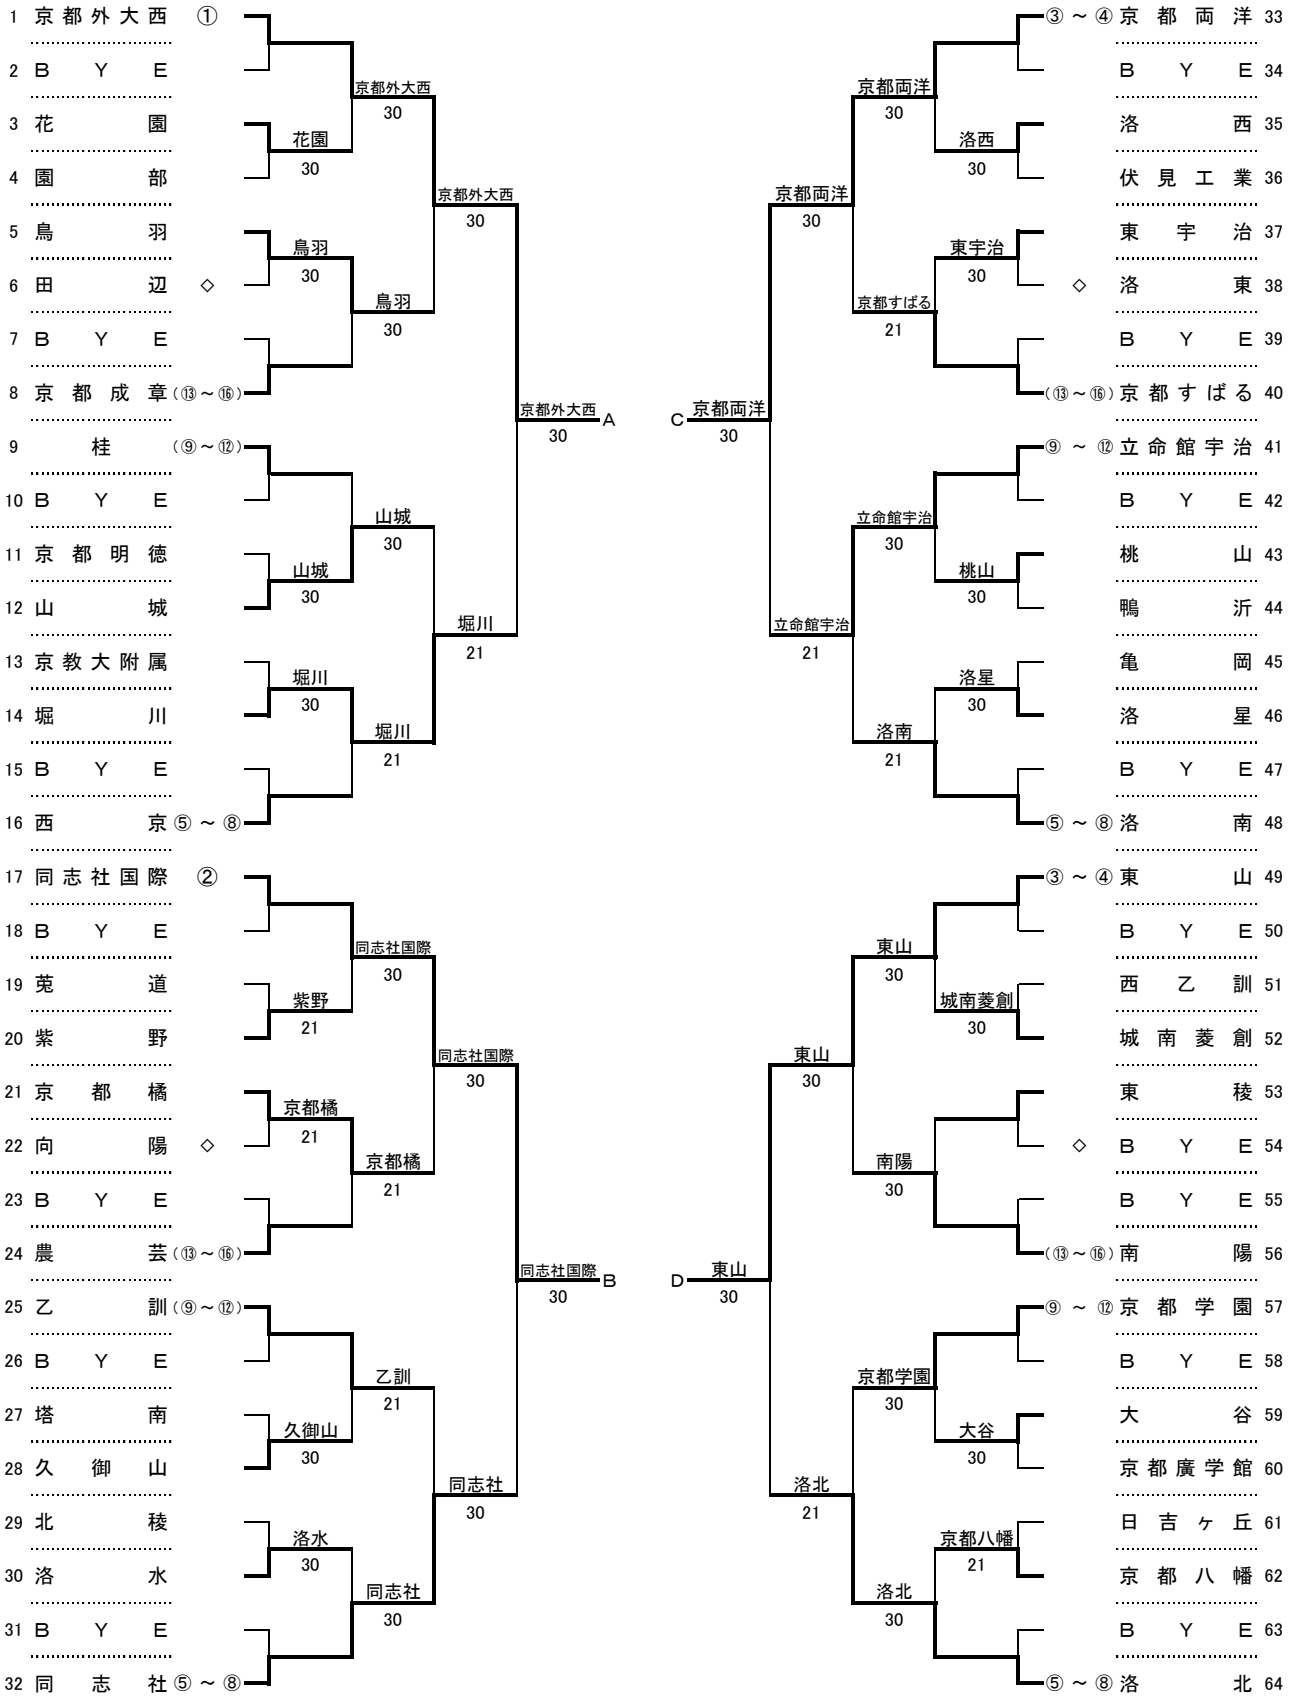

= 団 体 の 部 =
平成28年度 全国高校総体京都府予選団体の部府内第1次予選(京都市部) 兼 京都府高等学校総合体育大会
男 子

シード順位	1	2	3	4	5	6	7	8
	京都外大西	同志社国際	東山	京都両洋	同志社	洛南	西京	洛北
	9	10	11	12	13	14	15	16
	立命館宇治	京都学園	-	-	-	-	-	-

※規定により、8シードまでとなる
※◇の内、抽選で1つBYEを選び、残りは対戦校が入る。