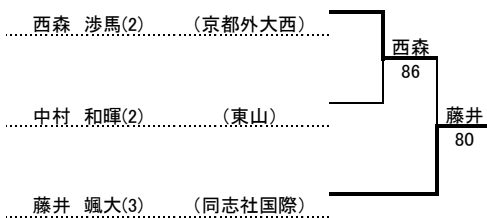

シード選手	
1:塩井 岳(3)	(京都外大西)
2:藤井 颯大(3)	(同志社国際)
3:小路 博隆(1)	(東山)
4:石川 尚毅(2)	(京都外大西)
5:石島 結友(3)	(京都外大西)
6:三好 悦史(3)	(京都外大西)
7:中村 和暉(2)	(東山)
8:藤本 達朗(3)	(京都外大西)
9:市川 和樹(2)	(京都外大西)
10:西森 渉馬(2)	(京都外大西)
11:岩田 真優(1)	(同志社国際)
12:島井 康平(3)	(東山)
13:西谷 俊治(3)	(同志社)
14:佐藤 薫(3)	(京都外大西)
15:山羽 優輝(2)	京都外大西
16:中井 悠仁(3)	(東山)
ダイレクトイン選手	
D:なし	

2位決定戦