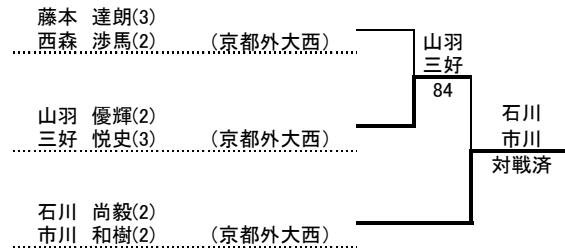

2位決定戦

平成28年度全国高等学校総合体育大会京都府予選
第二次府内予選
男子ダブルス

シード選手		
1	塩井 岳(3) 石島 結友(3)	(京都外大西)
2	藤井 颯大(3) 西村 修平(3)	(同志社国際)
3	藤本 達朗(3) 西森 渉馬(2)	(京都外大西)
4	石川 尚毅(2) 市川 和樹(2)	(京都外大西)
5	此谷 明紘(3) 北村 優大(2)	(京都両洋)
6	中村 和暉(2) 橋本 史之信(1)	(東山)
7	中井 悠仁(3) 小路 博隆(1)	(東山)
8	笹島 航太(3) 島井 康平(3)	(東山)
ダイレクトイン選手		
D	なし	

2位決定戦

平成28年度全国高等学校総合体育大会京都府予選
第二次府内予選
女子シングルス

1 大野 菜々子(3) (京都外大西) ①	大野	池内	③~④ 池内 鈴奈(3) (同志社女子) 33
2 馬淵 友花(2) (京都両洋)	84 大野	80 池内	杉原 帆波(3) (同志社) 34
3 中山 瑛未(2) (同志社国際)	80 大野	80 池内	東 莉子(2) (同志社女子) 35
4 高澤 真子(2) (同志社国際)	86 高澤	97 手嶋	手嶋 奈那(3) (京都外大西) 36
5 佐々木 葵(3) (華頂女子)	81 大野	97 池内	栗栖 沙理(3) (南陽) 37
6 加茂 ひなた(2) (同志社女子)	83 佐々木	82 松野	松野 朋実(1) (京都外大西) 38
7 藤井 愛子(2) (同志社国際)	85 西川	98(1) 松野	野村 美乃(2) (紫野) 39
8 西川 詩月(2) (京都外大西) ⑬~⑯	81 西川	80 洲崎	⑬~⑯ 洲崎 真帆(3) (同志社) 40
9 濱 未来(2) (京都外大西) ⑨~⑫	82 大野	86 池内	⑨~⑫ 鈴木 理子(2) (京都外大西) 41
10 北原 愛優(2) (立命館宇治)	82 濱	82 鈴木	田島 佳奈(1) (同志社女子) 42
11 新治 日菜子(3) (峰山)	80 濱	98(4) 西本	西本 聖良(1) (華頂女子) 43
12 北村 彩佑里(1) (洛西)	82 北村	82 西本	小野 恵(2) (西舞鶴) 44
13 久保 このみ(1) (京都外大西)	83 小柳	84 西本	藤田 愛理(2) (京都外大西) 45
14 永尾 綾菜(1) (同志社女子)	80 久保	82 藤田	山本 茉奈(2) (山城) 46
15 藤原 皐月(3) (同志社)	84 小柳	80 中谷	豊田 恭子(3) (同志社) 47
16 小柳 優望(2) (京都外大西) ⑤~⑧	81 小柳	82 中谷	⑤~⑧ 中谷 美紀(3) (京都外大西) 48
17 川上 彩貴(2) (同志社女子) ⑤~⑧	81 川上	81 清水	⑤~⑧ 清水 柚華(1) (京都外大西) 49
18 甲斐 夕月(1) (同志社女子)	80 川上	80 清水	東 莉奈(2) (同志社女子) 50
19 湯浅 麻由(3) (洛西)	86 浅田	83 清水	小出 萌(1) (京都両洋) 51
20 浅田 花梨(2) (京都両洋)	84 川上	82 小出	桑野 葉菜(2) (京都橘) 52
21 石倉 麻由(3) (華頂女子)	80 今井	82 清水	稲内 佳奈(3) (同志社女子) 53
22 今井 穂乃香(3) (京都外大西)	98(5) 今井	83 秦	秦 知里(2) (立命館) 54
23 尾山 奈津実(2) (京都両洋)	81 石川	83 奥田	松本 彩良(3) (同志社女子) 55
24 石川 英里香(2) (京都外大西) ⑨~⑫	85 東出	81 奥田	⑨~⑫ 奥田 日向(3) (京都外大西) 56
25 中島 花(3) (京都外大西) ⑬~⑯	86 中島	86 清水	⑬~⑯ 山田 莉穂(3) (華頂女子) 57
26 上田 真由(3) (同志社)	98(3) 石井	80 山田	安藤 菜那子(2) (京都女子) 58
27 井上 華帆(2) (京都両洋)	80 石井	80 池田	藤原 優衣(2) (山城) 59
28 石井 未弥(2) (京都両洋)	81 東出	81 池田	池田 和香(2) (立命館宇治) 60
29 栗栖 かれん(3) (立命館)	82 東出	83 大塚	森田 香穂(3) (京都橘) 61
30 古澤 優奈(1) (京都外大西)	83 古澤	83 船江	船江 美香(3) (京都外大西) 62
31 橋詰 涼香(1) (南陽)	81 東出	80 大塚	氷室 光望(3) (立命館宇治) 63
32 東出 夏路(3) (同志社女子) ③~④	81 東出	81 大塚	② 大塚 芽生(3) (京都外大西) 64