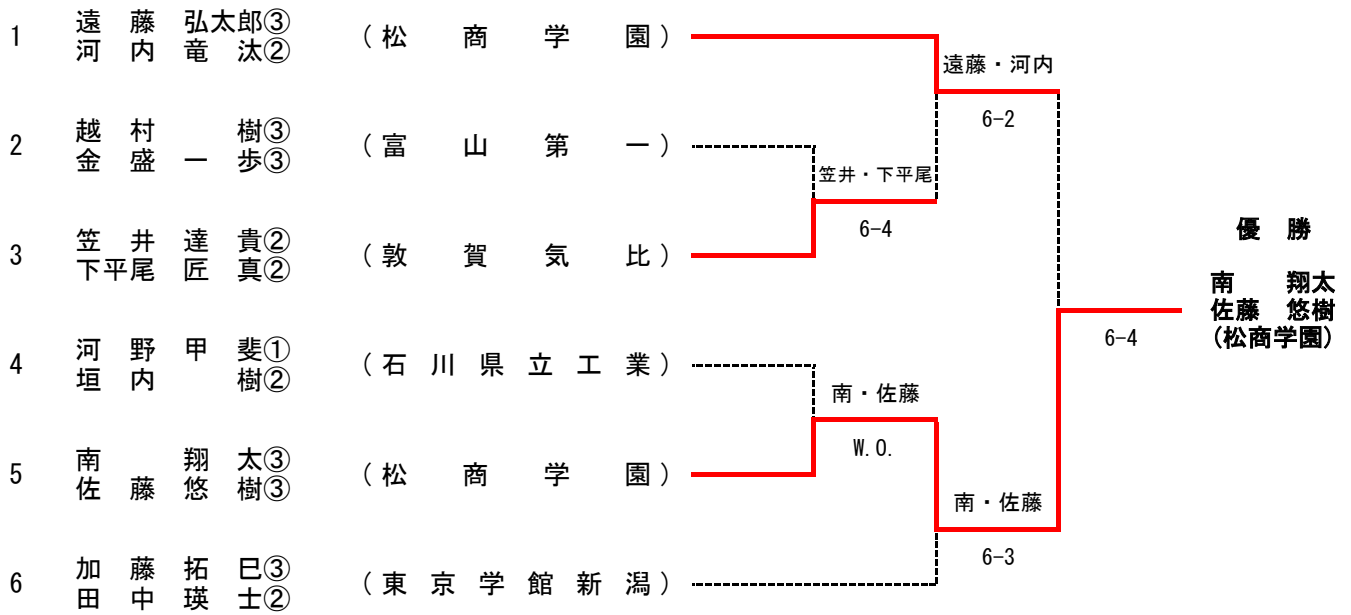

男子個人の部（ダブルス）