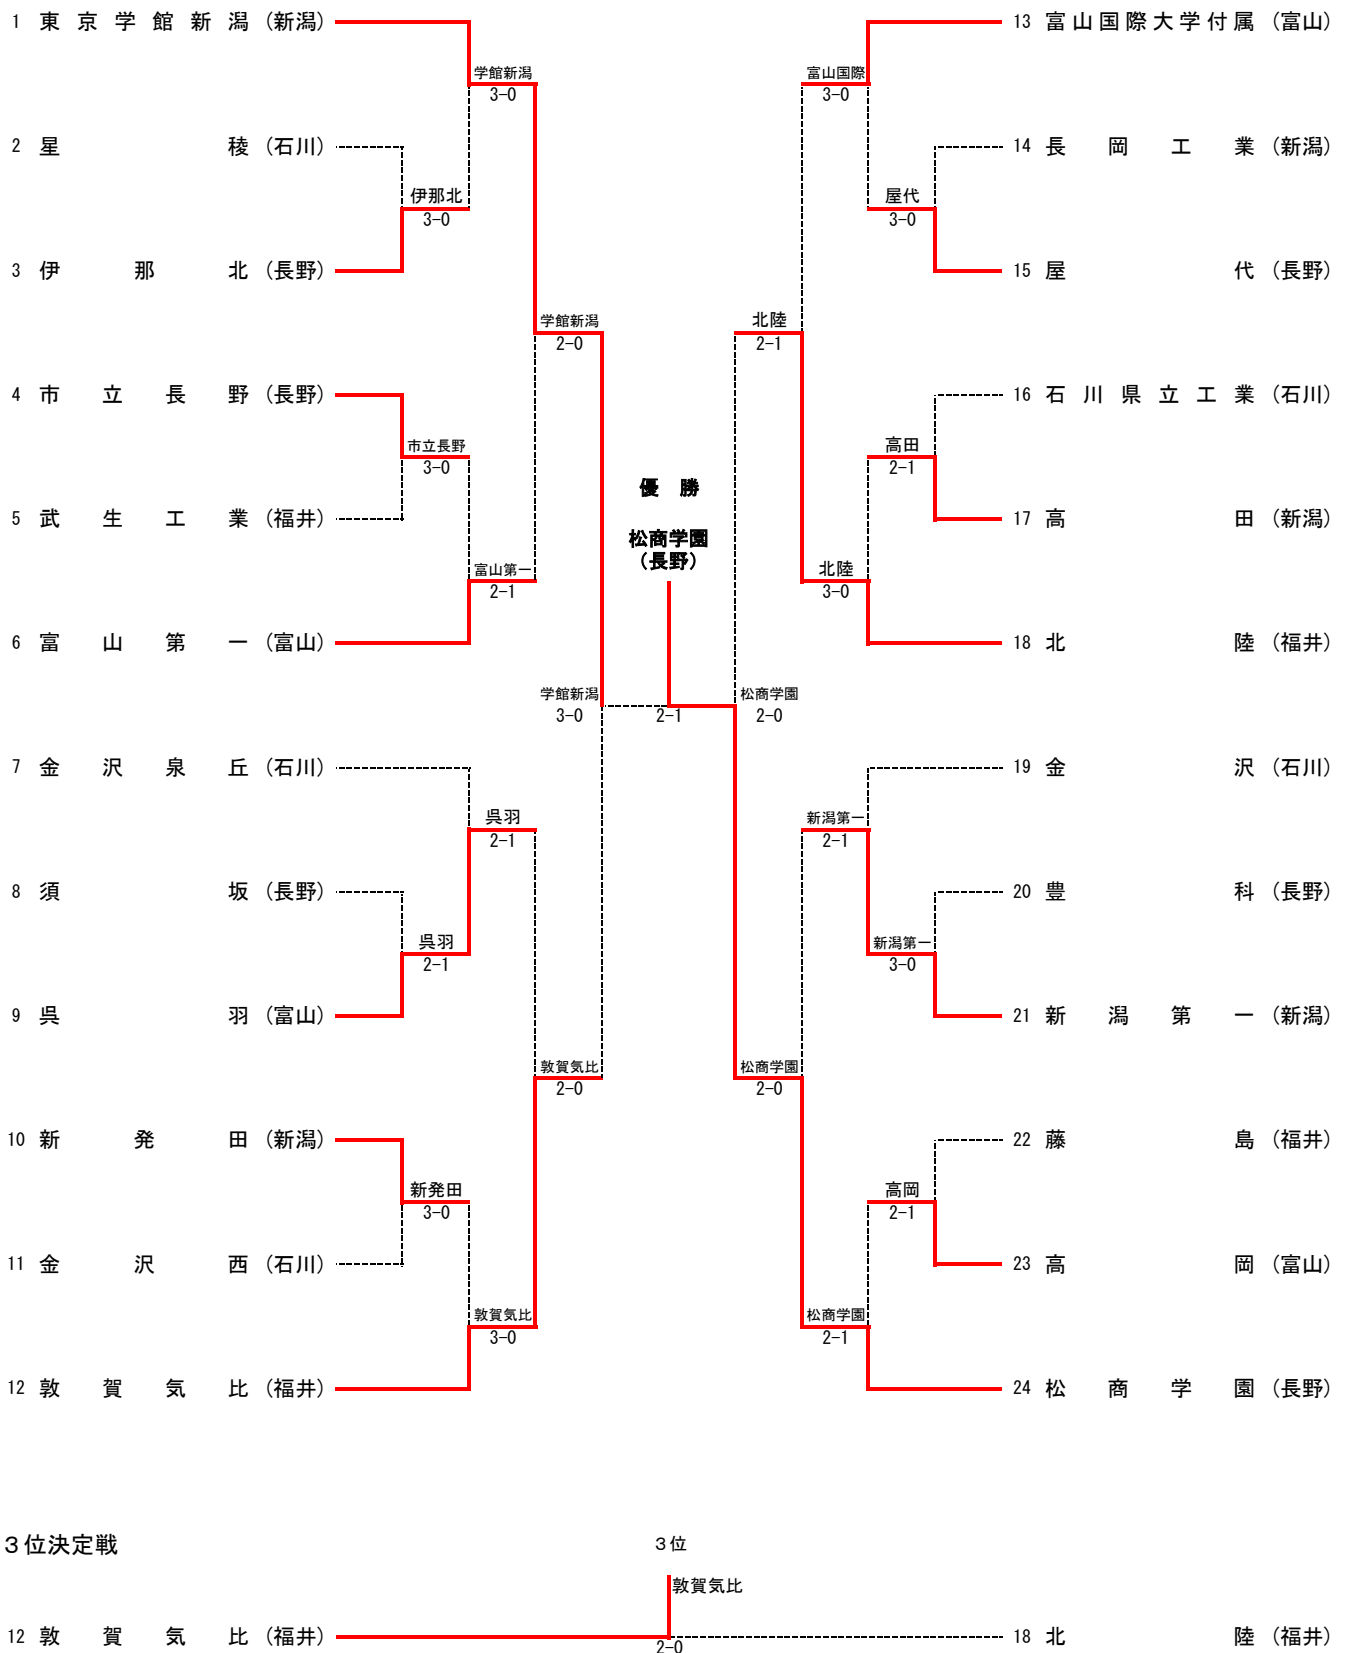

■ 参加選手監督一覧

女子団体の部

○内の数字は学年

県名	順	学校名	監督	No. 1	No. 2	No. 3	No. 4	No. 5
福井	1	仁愛女子	富田典江	押川千夏①	入内嶋七菜②	北村梨乃③	内田葉土希③	長根尾江里②
	2	高志	松村愛子	安本紗也③	林陽華③	山本文咲③	小島由乃③	岩井絵梨果②
	3	福井県立藤島	三仙真也	竹内栄里③	清水里香③	原愛実③	鈴木美彩③	大島日向子②
	4	武生商業	熊木浩之	矢敷有未③	嶋崎梨紗③	齋藤千春②	三田村玲奈②	篠原唯伽②
石川	1	北陸学院	宮田佳恵	坂田玲香③	中川茉優③	板谷有珠①	奥田未悠③	西谷朱美香②
	2	小松	土山樹一郎	左田帆乃香②	寺内萌子③	辻川光咲③	呉座佑奈③	新家咲輝②
	3	大聖寺	有川聡	山田菜津子③	宮田桃子②	門藤美月②	若林霞②	山岸みなほ②
	4	金沢二水	大久保哲次	藤木菜緒②	鳥嶋有希③	秦百花③	松原美歩③	岩上萌乃③
	5	金沢大学附属	金森久貴	高崎月樹子②	金子奈央③	宇野みずき③	吉田容②	村松茉奈③
富山	1	富山国際大学付属	端野秀紀	板谷里音③	谷井涼香①	松村美咲②	荒井陽和③	村上嘉野③
	2	富山東石川	正高橋うらら②	山田真子③	竹内唯葉③	高島由佳③	戸嶋玲歌②	
	3	高岡寺岡	奈津子	屋敷有沙③	澤田比奈②	湯浅玲奈②	上森瑞穂②	小川直子③
	4	富山中	大野木直美	栄菜月③	山岸亜未②	福田瑞穂③	田近沙耶③	鋪田莉佳③
新潟	1	新潟第一	頓所由紀子	早川美友②	浅妻みくり③	二見優水①	菌部舞姫②	廣川桃音②
	2	長岡	五十嵐伊広	柳澤有紀①	石川ひかり③	須藤美涼③	中野真耶③	石川優悠③
	3	長岡大手	水野宏志	樋口玲実那③	熊倉ありさ②	堀澤亜矢②	小池舞奈③	杉林莉奈①
	4	帝京長岡	長岡利昌	稲持さやか③	稲井柚月②	金城あみ③	柳澤美羽②	吉田陽菜②
	5	新津	鈴木和也	齋藤梨加③	渡辺朱音③	中村繪③	荒井桃菜③	長澤蒼生②
長野	1	松商学園	小林正則	竹内あやか③	朝倉菜月③	小林彩夕里②	笠原沙耶②	伊藤優花③
	2	伊那弥生ヶ丘	田所万奈	下平美里③	小松鈴音②	北原すず那②	糸野羽奈③	池田結香②
	3	松本第一	柵山寛之	平出有香③	小貴帆乃香③	汲田桜②	西村伶美③	石塚千菜③
	4	屋代	青木裕士	小林明香里②	瀬野郁苗③	増澤実咲②	佐藤杏奈②	勝野知花③
	5	中野西	中村弘子	丸山日菜子③	中村結①	山田瑞起②	元田彩葉①	田中月菜②
	6	須坂	中村浩一郎	丸山紗也加③	北村唯花③	宮尾玖瑠実①	小林亜理紗②	白江夏海①

女子個人の部

○内の数字は学年

県名	シングルス1位	シングルス2位	シングルス3位	ダブルス1位		ダブルス2位	
福井	押川千夏①	入内嶋七菜②		北村梨乃③	幸田あずみ②		
	仁愛女子	仁愛女子		仁愛女子			
石川	山田菜津子③	坂田玲香③		山田菜津子③	門藤美月②		
	大聖寺	北陸学院		大聖寺			
富山	板谷里音③	谷井涼香①		板谷里音③	松村美咲②		
	富山国際大学付属	富山国際大学付属		富山国際大学付属			
新潟	早川美友②	竹田洗③	涌井優花③	菌部優姫②	菌部舞姫②		
	新潟第一	高田	直江津中等	新潟第一			
長野	竹内あやか③	朝倉菜月③	小林彩夕里②	竹内あやか③	朝倉菜月③	伊藤優花③	小林彩夕里②
	松商学園	松商学園	松商学園	松商学園		松商学園	

男子団体の部