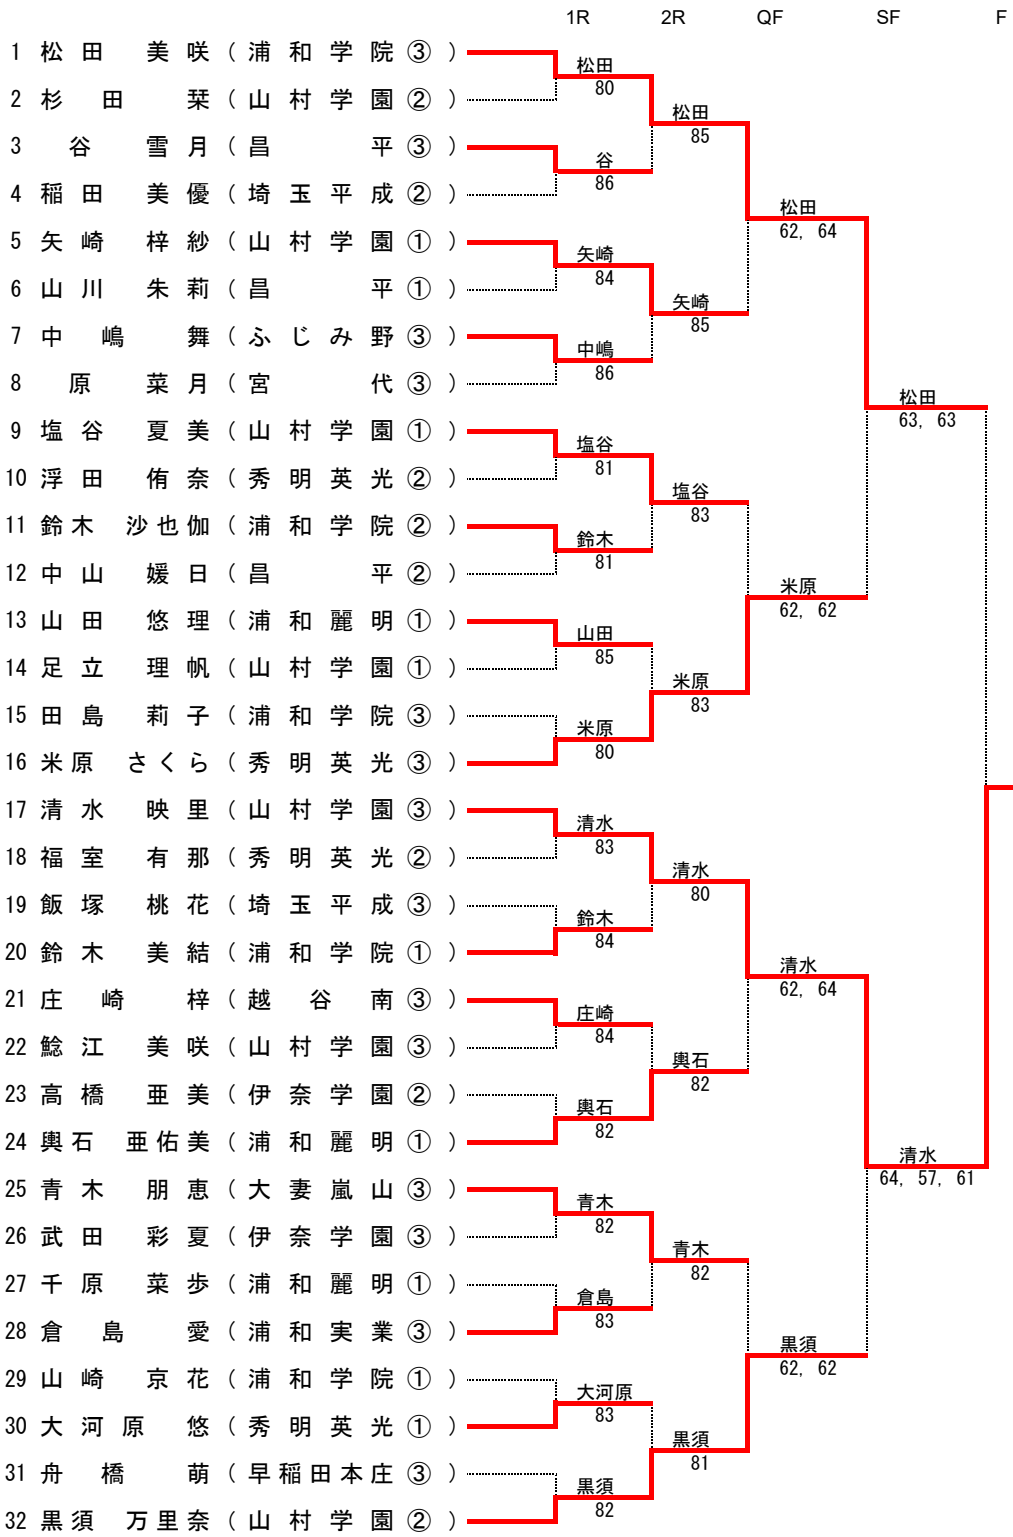

平成28年度 学校総合体育大会兼全国高校総合体育大会 テニス競技 埼玉県予選会 女子シングルス

優勝
清水 映里 ③
山村学園 高等学校

1. シード
2. 1 松田 美咲 (浦和学院)
   - 2 黒須 万里奈 (山村学園)
   - 3 清水 映里 (山村学園)
   - 4 米原 さくら (秀明英光)
   - 5 塩谷 夏美 (山村学園)
   - 6 奥石 亜佑美 (浦和麗明)
   - 7 青木 朋恵 (大妻嵐山)
   - 8 原 菜月 (宮代)