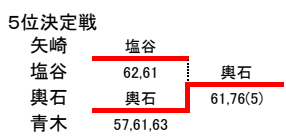

平成28年度 学校総合体育大会兼全国高校総合体育大会 テニス競技 埼玉県予選会 女子シングルス

優勝
清水 映里 ③
山村学園 高等学校

1. シード
2. 1 松田 美咲 (浦和学院)
   - 2 黒須 万里奈 (山村学園)
   - 3 清水 映里 (山村学園)
   - 4 米原 さくら (秀明英光)
   - 5 塩谷 夏美 (山村学園)
   - 6 奥石 亜佑美 (浦和麗明)
   - 7 青木 朋恵 (大妻嵐山)
   - 8 原 菜月 (宮代)