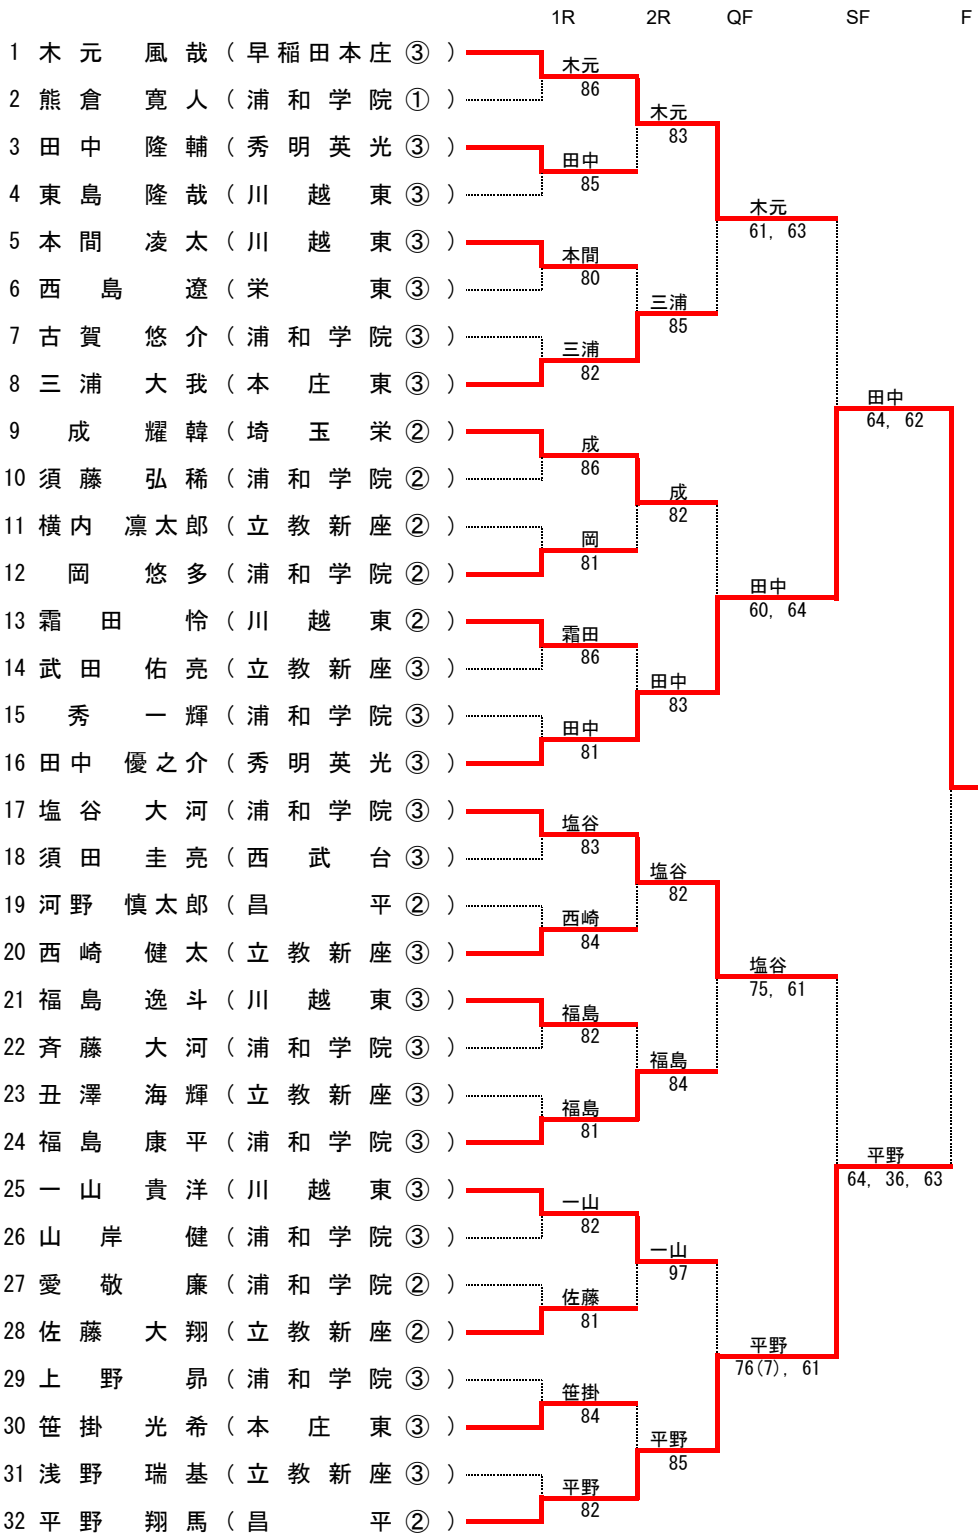

平成28年度 学校総合体育大会兼全国高校総合体育大会 テニス競技 埼玉県予選会 男子シングルス

優勝
 田中 優之介 ③
 秀明英光 高等学校

- シード
- 1 木元 風哉 (早稲田本庄)
 - 2 平野 翔馬 (昌平)
 - 3 塩谷 大河 (浦和学院)
 - 4 田中 優之介 (秀明英光)
 - 5 成 耀韓 (埼玉栄)
 - 6 福島 康平 (浦和学院)
 - 7 一山 貴洋 (川越東)
 - 8 三浦 大我 (本庄東)