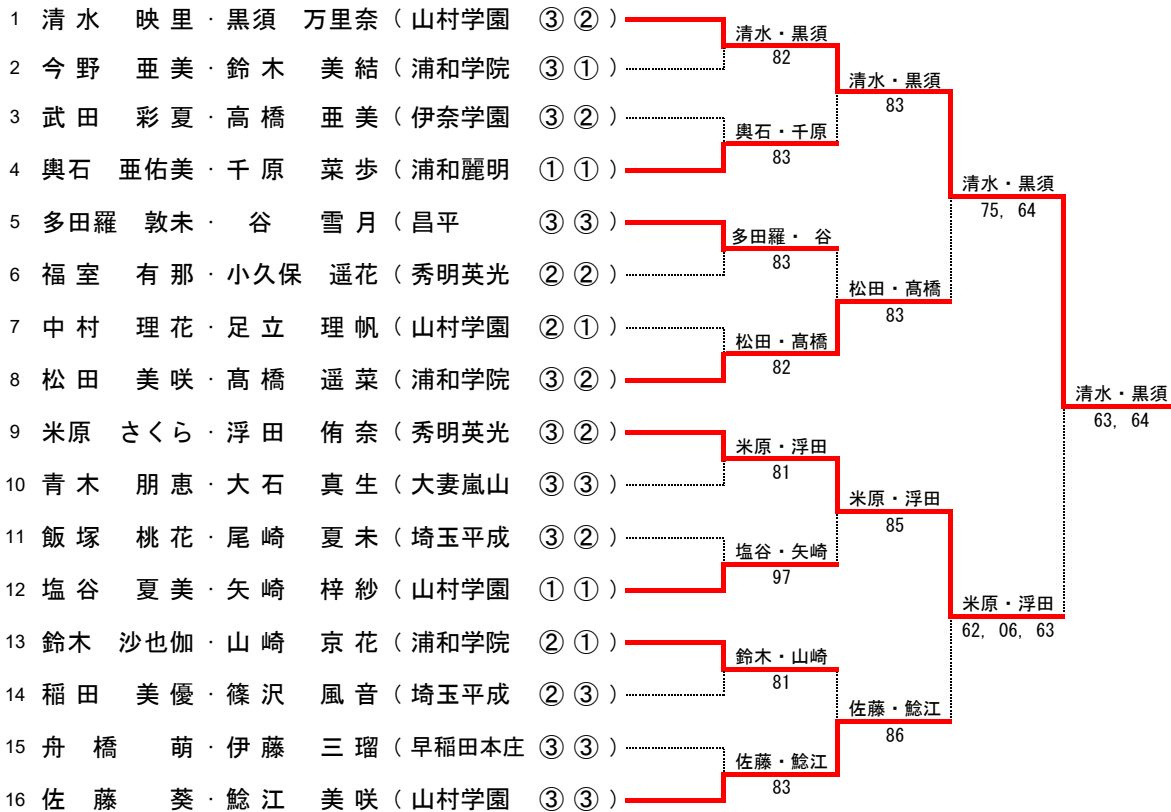

平成28年度 学校総合体育大会兼全国高校総合体育大会 テニス競技 埼玉県予選会 女子ダブルス

1R QF SF F

優勝
清水 映里 ③
黒須 万里奈 ②
山村学園 高等学校

シード

- 1 清水 映里 ・ 黒須 万里奈 (山村学園)
- 2 佐藤 葵 ・ 鯉江 美咲 (山村学園)
- 3 米原 さくら ・ 浮田 侑奈 (秀明英光)
- 4 松田 美咲 ・ 高橋 遥菜 (浦和学院)