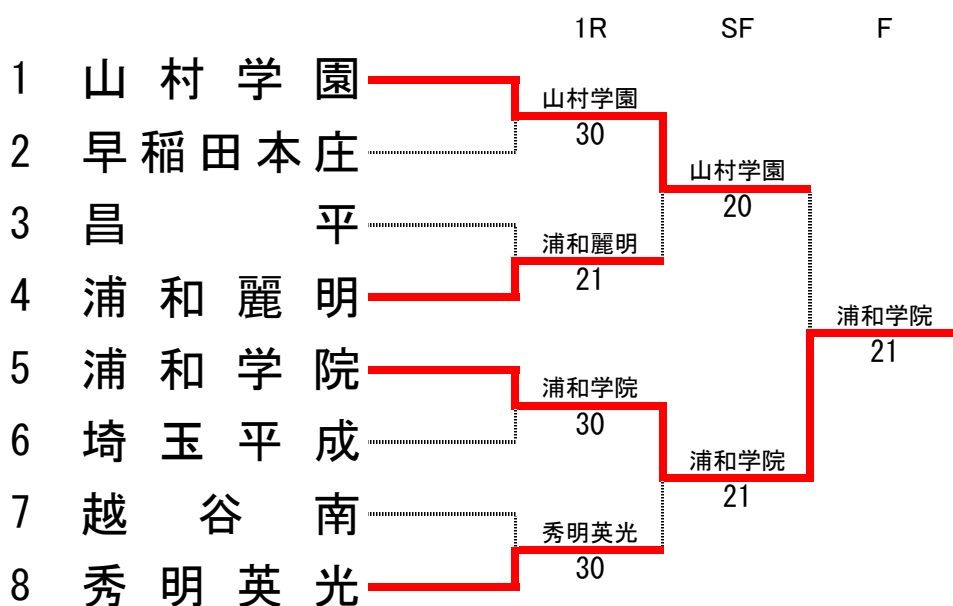

女子シングルス 3位決定戦(3セットマッチ)

米原 さくら ③ (秀明英光) 6-2, 6-2 黒須 万里奈 ② (山村学園)

女子シングルス 5位決定戦(3セットマッチ)

輿石 亜佑美 ① (浦和麗明) 6-1, 7-6(5) 塩谷 夏美 ① (山村学園)

平成28年度 学校総合体育大会兼全国高校総合体育大会テニス競技 埼玉県予選会

男子団体

女子団体

平成28年度 全国高校総合体育大会 テニス競技 埼玉県予選会 男子団体

男子1回戦 (8ゲームプロセットマッチ)

種目	川越東	3 - 0	昌平	
D	本間 凌太 ③	○	9 - 8	岩本 恵史 ②
	東島 隆哉 ③		(4)	高山 元希 ①
S1	一山 貴洋 ③	○	8 - 5	平野 翔馬 ②
S2	霜田 怜 ②	○	8 - 3	河野 慎太郎 ②

種目	秀明英光	2 - 1	本庄東	
D	田中 隆輔 ③	○	8 - 6	笹掛 光希 ③
	木内 恭佑 ①			酒井 悠希 ③
S1	田中 優之介 ③	○	8 - 1	三浦 大我 ③
S2	沼口 雅樹 ③		6 - 8	○ 笹掛 友大 ①