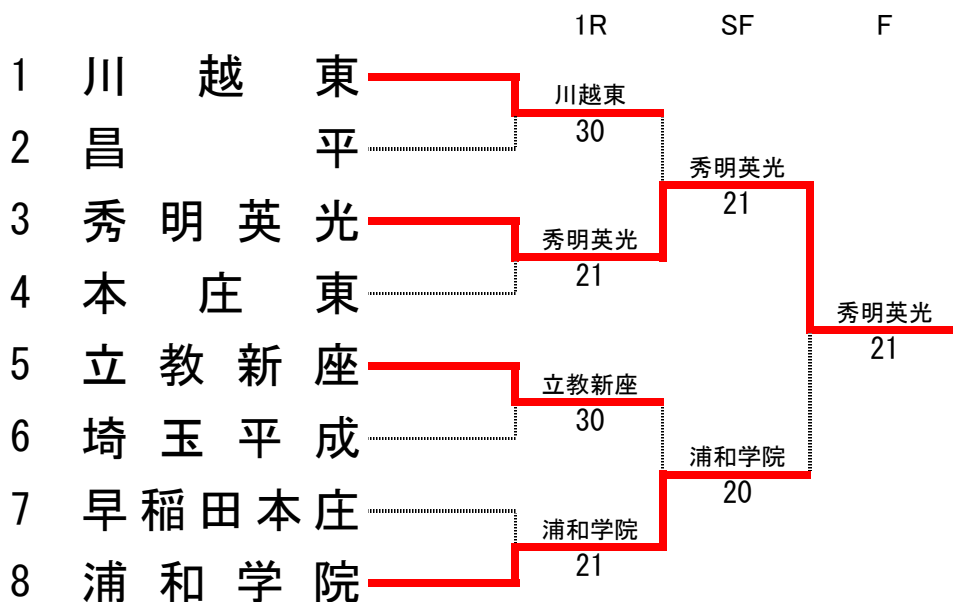

女子シングルス 3位決定戦(3セットマッチ)

米原 さくら ③ (秀明英光) 6-2, 6-2 黒須 万里奈 ② (山村学園)

女子シングルス 5位決定戦(3セットマッチ)

輿石 亜佑美 ① (浦和麗明) 6-1, 7-6(5) 塩谷 夏美 ① (山村学園)

平成28年度 学校総合体育大会兼全国高校総合体育大会テニス競技 埼玉県予選会

男子団体

女子団体

平成28年度 全国高校総合体育大会 テニス競技 埼玉県予選会 男子団体

男子1回戦 (8ゲームプロセットマッチ)

種目	川越東	3 - 0	昌平	
D	本間 凌太 ③	○	9 - 8	岩本 恵史 ②
	東島 隆哉 ③		(4)	高山 元希 ①
S1	一山 貴洋 ③	○	8 - 5	平野 翔馬 ②
S2	霜田 怜 ②	○	8 - 3	河野 慎太郎 ②

種目	秀明英光	2 - 1	本庄東	
D	田中 隆輔 ③	○	8 - 6	笹掛 光希 ③
	木内 恭佑 ①			酒井 悠希 ③
S1	田中 優之介 ③	○	8 - 1	三浦 大我 ③
S2	沼口 雅樹 ③		6 - 8	○ 笹掛 友大 ①