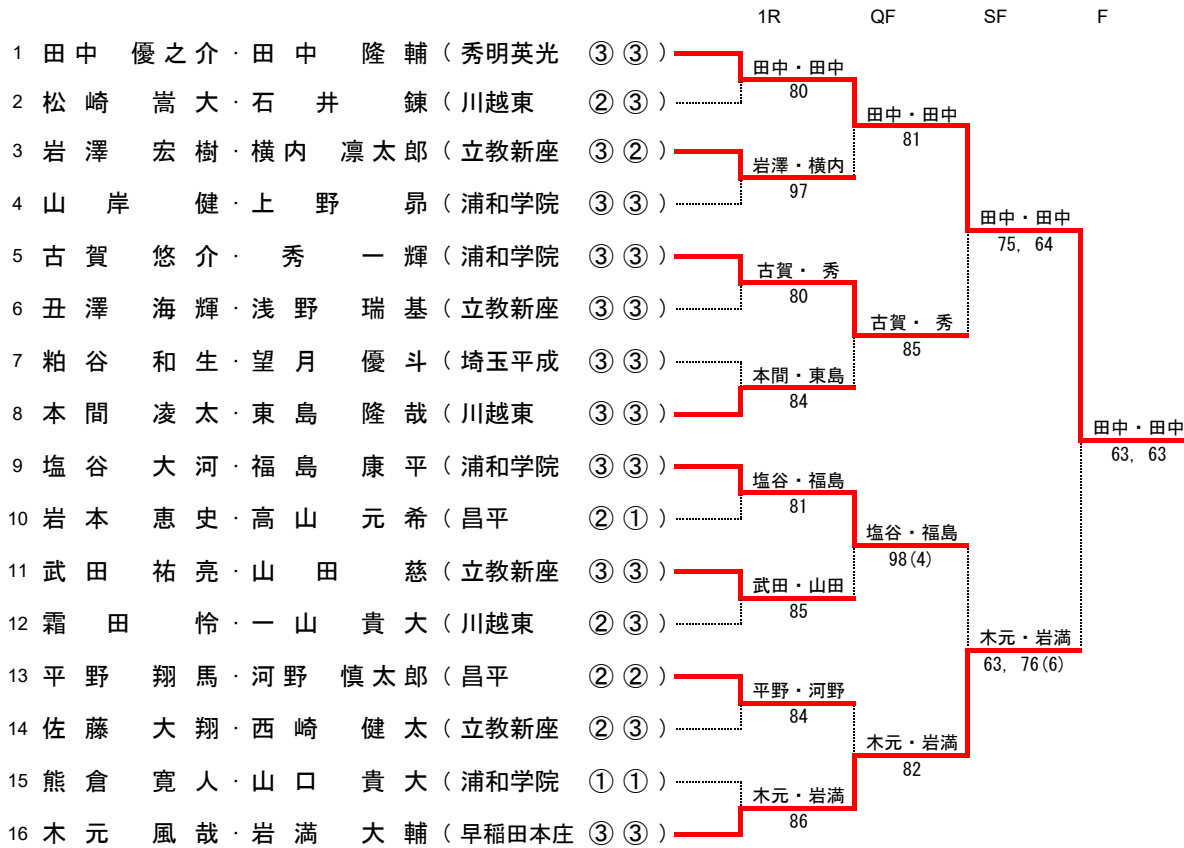

平成28年度 学校総合体育大会兼全国高校総合体育大会 テニス競技 埼玉県予選会 男子ダブルス

優勝
田中 優之介 ③
田中 隆輔 ③
秀明英光 高等学校

シード

- 1 田中 優之介・田中 隆輔 (秀明英光)
- 2 木元 風哉・岩満 大輔 (早稲田本庄)
- 3 塩谷 大河・福島 康平 (浦和学院)
- 4 本間 凌太・東島 隆哉 (川越東)