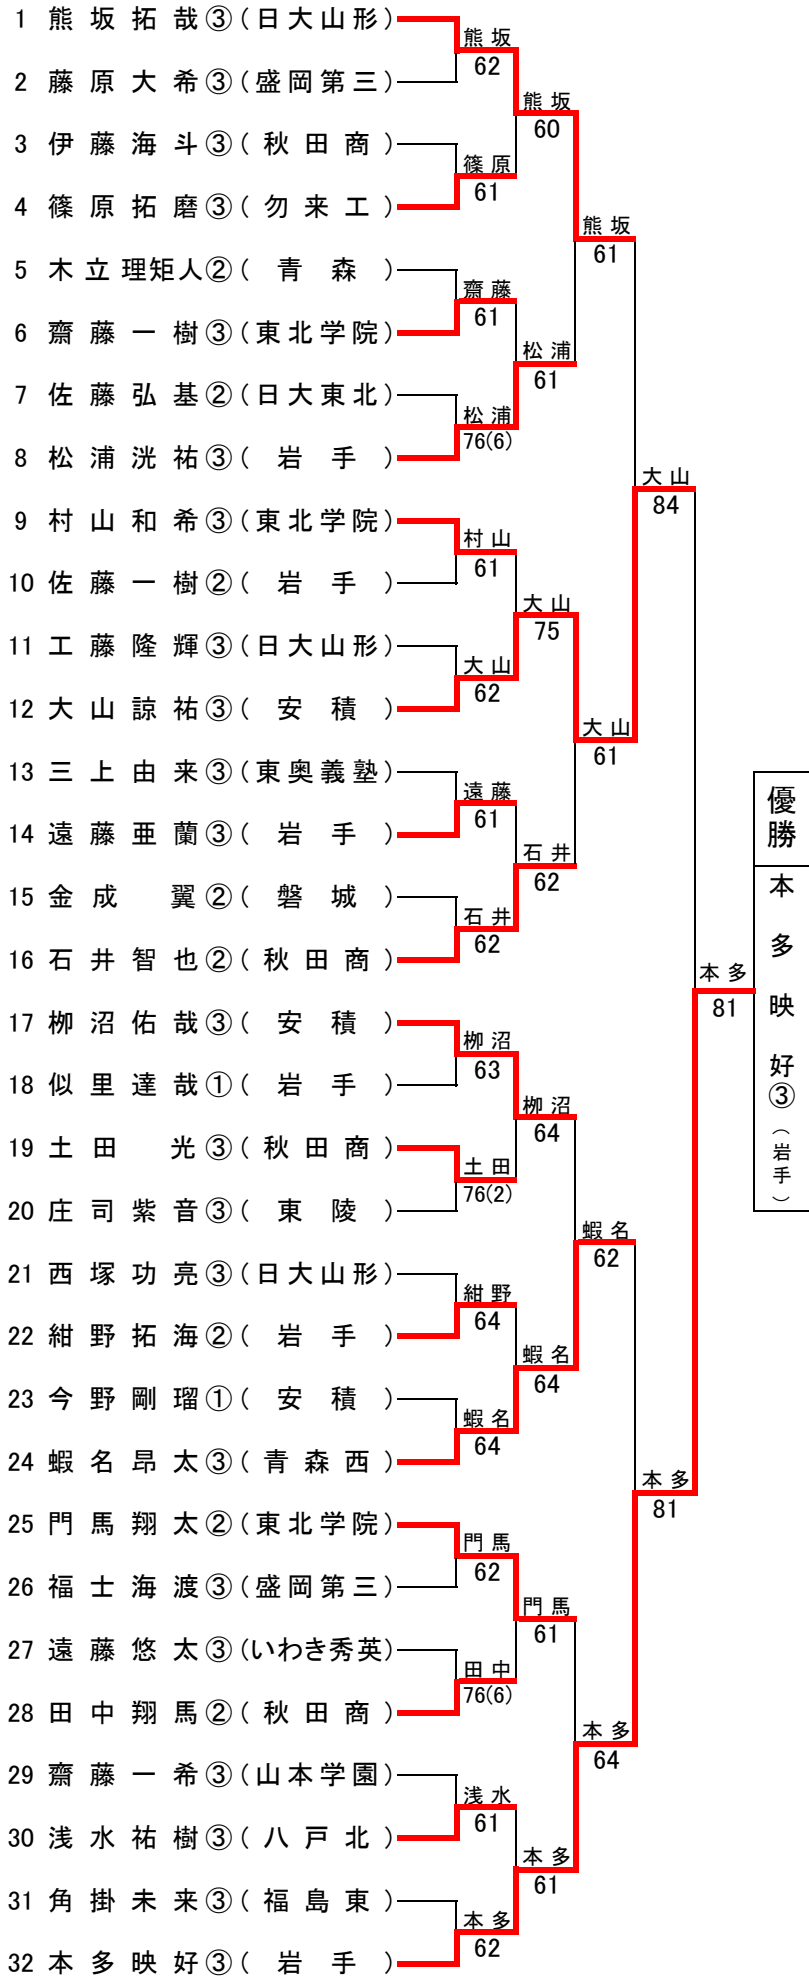

準決勝

3R1	1	日大東北	2-0	日大山形	5
D		邊見 文香3 遠藤 春希②	81	神野 穂香2 大泉 夏実③	
S1		伊藤 萌夏3	80	寒河江 ひより1	
S2		橘 薫乃3	打切	菊地 満優2	

3R2	16	磐城桜が丘	2-1	寒河江	11
D		吉田 早希3 樋口 佳奈子③	84	矢野 桜子1 秋葉 夏那子1	
S1		鈴木 理湖2	18	柏倉 葉月③	
S2		吉野 優花2	84	田中 愛美3	

決勝

4R1	1	日大東北	2-0	磐城桜が丘	16
D		邊見 文香3 遠藤 春希②	84	吉田 早希3 樋口 佳奈子③	
S1		伊藤 萌夏3	81	鈴木 理湖2	
S2		橘 薫乃3	33打切	吉野 優花2	

男子シングルス

男子ダブルス

1	村山和希 ^③ (東北学院)	門馬翔太 ^②	村山門馬	63	大山柳沼	63
2	伊藤悠馬 ^③ (岩手)	佐藤一樹 ^②				
3	土田光 ^③ (秋田商)	石井智也 ^②	大山柳沼	62	熊坂塚西	86
4	大山諒祐 ^③ (安積)	柳沼佑哉 ^③				
5	蝦名昂太 ^③ (青森西)	名古屋勇人 ^③	紺野遠藤	62	熊坂塚西	75
6	紺野拓海 ^② (岩手)	遠藤亜蘭 ^③				
7	角掛未来 ^③ (福島東)	渡辺祐希 ^②	熊坂塚西	62	熊坂塚西	82
8	熊坂拓哉 ^③ (日大山形)	西塚功亮 ^③				
9	田中翔馬 ^② (秋田商)	持石和弥 ^②	福士藤原	75	松本成金	62
10	福士海渡 ^③ (盛岡第三)	藤原大希 ^③				
11	山内圭 ^③ (弘前工)	村田夕斗 ^②	松本成金	60	本多松浦	85
12	松本拓馬 ^③ (磐城)	金成翼 ^②				
13	庄司紫音 ^③ (東陵)	大久一真 ^③	庄司大久	75	本多松浦	61
14	木村勇斗 ^③ (山形南)	渡辺黎晏 ^③				
15	橋本拓実 ^③ (福島高専)	蛭田貴之 ^③	本多松浦	61	本多松浦	61
16	本多映好 ^③ (岩手)	松浦洸祐 ^③				