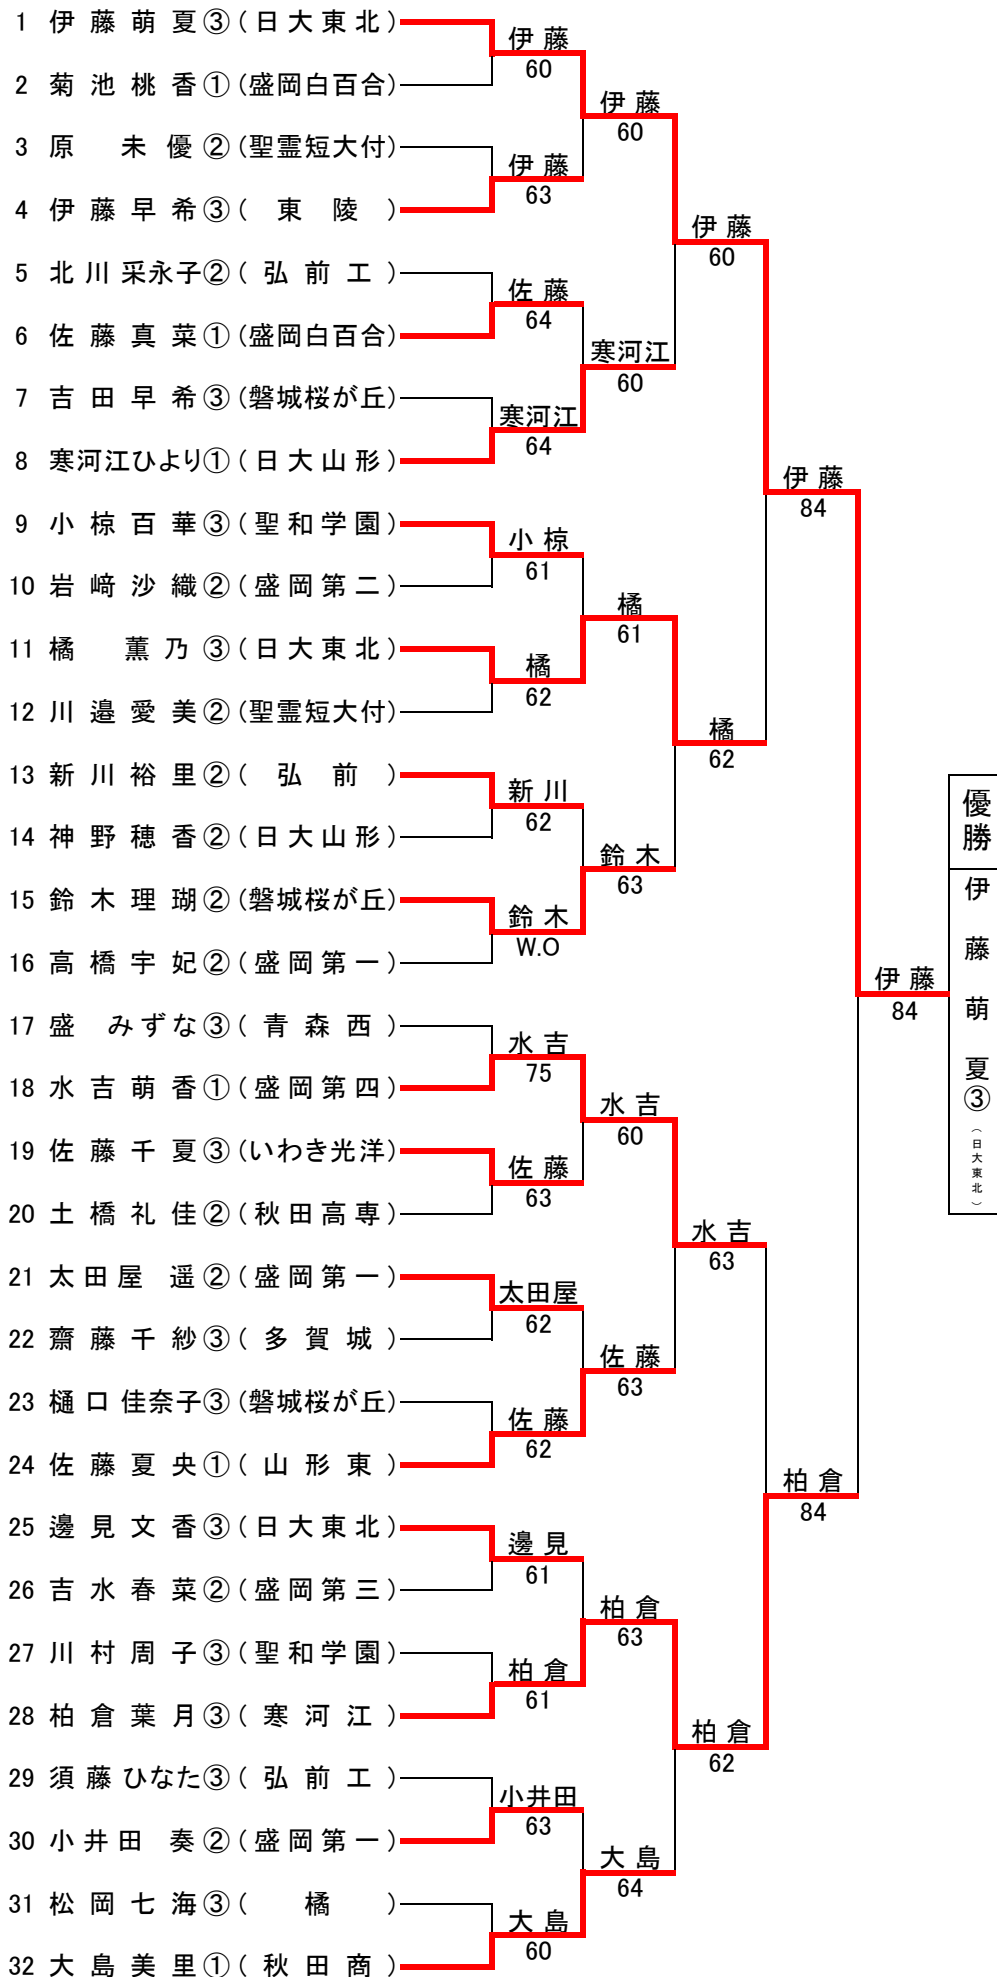

決勝

4R1	1	日大東北	2-0	磐城桜が丘	16
D		邊見 文香3 遠藤 春希②	84	吉田 早希3 樋口 佳奈子③	
S1		伊藤 萌夏3	81	鈴木 理湖2	
S2		橘 薫乃3	33打切	吉野 優花2	

男子シングルス

男子ダブルス

1	村山和希 ^③ (東北学院)	門馬翔太 ^②	村山門馬	63	大山柳沼	63
2	伊藤悠馬 ^③ (岩手)	佐藤一樹 ^②				
3	土田光 ^③ (秋田商)	石井智也 ^②	大山柳沼	62	熊坂塚西	86
4	大山諒祐 ^③ (安積)	柳沼佑哉 ^③				
5	蝦名昂太 ^③ (青森西)	名古屋勇人 ^③	紺野遠藤	62	熊坂塚西	75
6	紺野拓海 ^② (岩手)	遠藤亜蘭 ^③				
7	角掛未来 ^③ (福島東)	渡辺祐希 ^②	熊坂塚西	62	熊坂塚西	82
8	熊坂拓哉 ^③ (日大山形)	西塚功亮 ^③				
9	田中翔馬 ^② (秋田商)	持石和弥 ^②	福士藤原	75	松本成金	62
10	福士海渡 ^③ (盛岡第三)	藤原大希 ^③				
11	山内圭 ^③ (弘前工)	村田夕斗 ^②	松本成金	60	本多松浦	85
12	松本拓馬 ^③ (磐城)	金成翼 ^②				
13	庄司紫音 ^③ (東陵)	大久一真 ^③	庄司大久	75	本多松浦	61
14	木村勇斗 ^③ (山形南)	渡辺黎晏 ^③				
15	橋本拓実 ^③ (福島高専)	蛭田貴之 ^③	本多松浦	61	本多松浦	61
16	本多映好 ^③ (岩手)	松浦洸祐 ^③				

優勝
熊坂塚西
塚功亮 ^③
哉亮 ^③
(日大山形)

女子シングルス

女子ダブルス

1	柏倉葉月③ (寒河江)	田中愛美③	柏倉田中	63	柏倉田中
2	吉野優花② (磐城桜が丘)	鈴木理瑚②		64	
3	佐藤真菜① (盛岡白百合)	菊池桃香①	佐藤菊池	62	伊藤邊見
4	盛みずな③ (青森西)	加藤あい①		83	
5	太田屋遥② (盛岡第一)	小井田奏②	太田屋小井田	63	伊藤邊見
6	伊藤早希③ (東陵)	小野寺紗椰③		60	
7	伊藤萌夏③ (日大東北)	邊見文香③	伊藤邊見	60	伊藤邊見
8	川邊愛美② (聖霊短大付)	高橋希美③		81	
9	小椋百華③ (聖和学園)	川村周子③	小椋川村	W.O	小椋川村
10	高橋宇妃② (盛岡第一)	矢野珠緒③		63	
11	吉田早希③ (磐城桜が丘)	樋口佳奈子③	吉田樋口	61	橘遠藤
12	須藤ひなた③ (弘前工)	北川采永子②		83	
13	原未優② (聖霊短大付)	鎌田夏波①	大泉地	62	橘遠藤
14	大泉夏実③ (日大山形)	菊地満優②		62	
15	正木紫乃③ (盛岡第一)	田浦佳純③	橘遠藤	61	橘遠藤
16	橘薫乃③ (日大東北)	遠藤春希②			