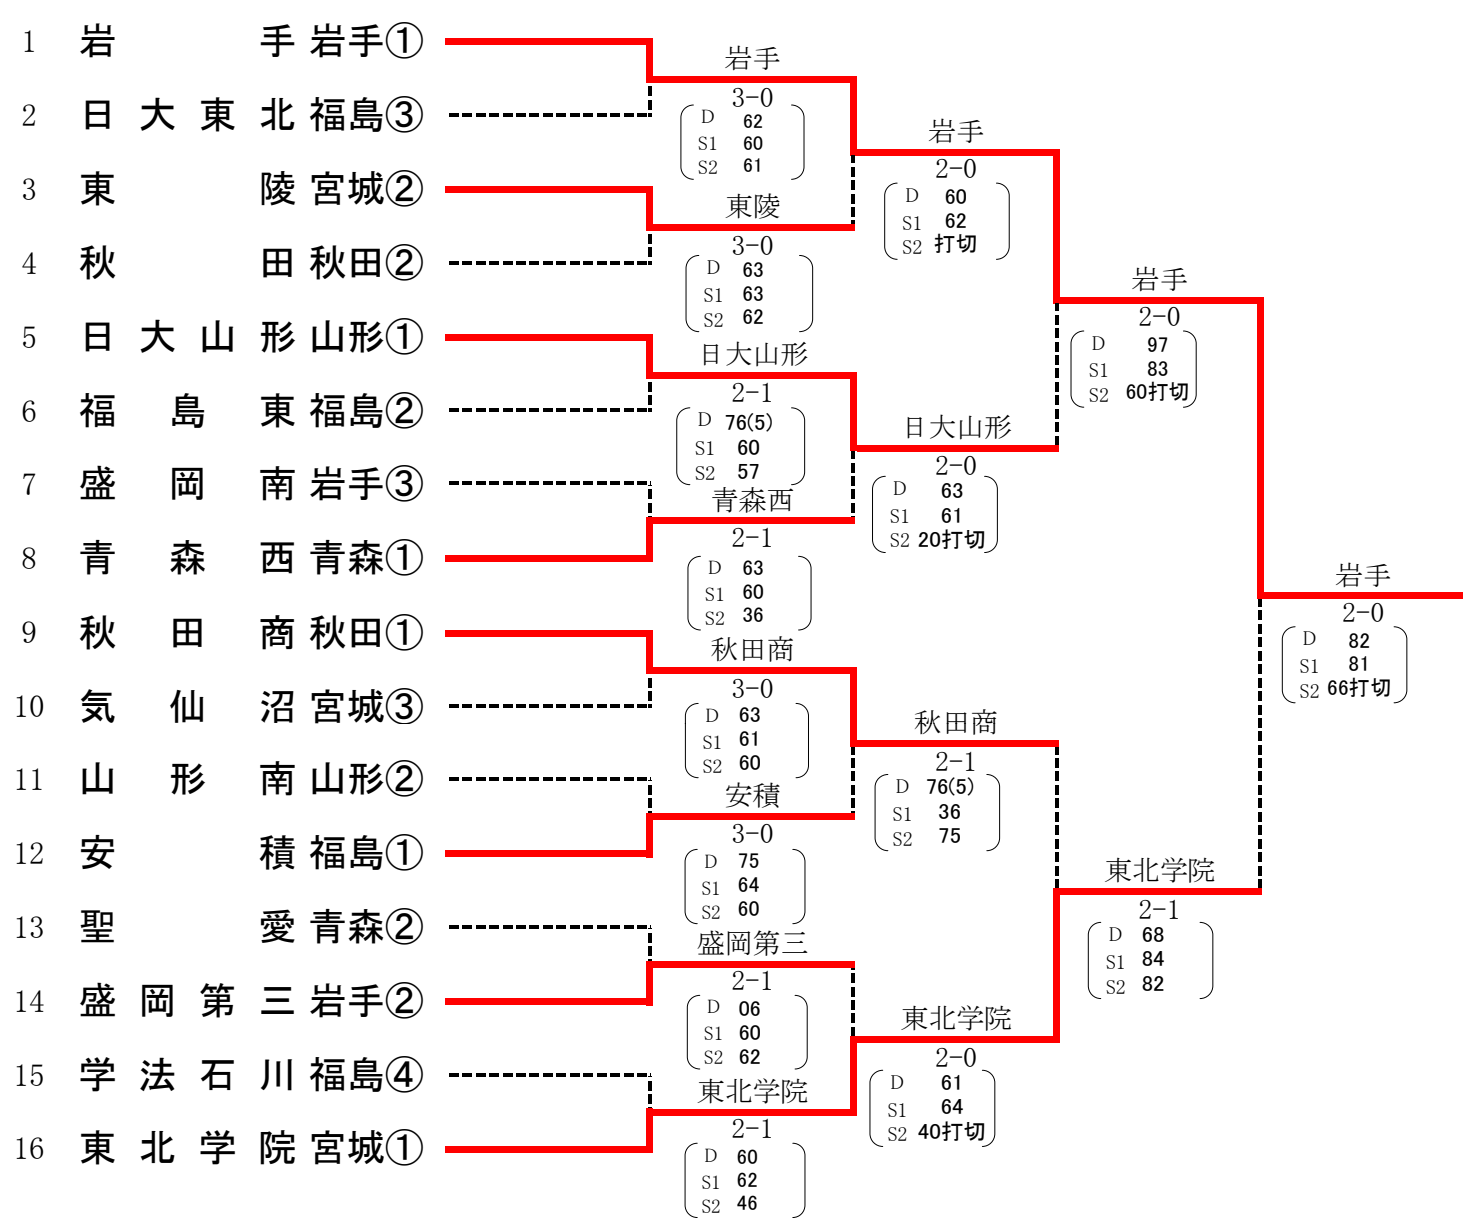

第57回東北高等学校テニス選手権大会 大会結果

団体戦

男子		女子	
順位	学校名	順位	学校名
1	岩手高等学校	1	日本大学東北高等学校
2	東北学院高等学校	2	磐城桜が丘高等学校
3	日本大学山形高等学校	3	日本大学山形高等学校
3	秋田商業高等学校	3	寒河江高等学校

個人戦(シングルス)

男子			女子		
順位	選手名	学校名	順位	選手名	学校名
1	本 多 映 好	岩手	1	伊 藤 萌 夏	日大東北
2	大 山 諒 祐	安積	2	柏 倉 葉 月	寒河江
3	熊 坂 拓 哉	日大山形	3	橘 薫 乃	日大東北
3	蝦 名 昂 太	青森西	3	水 吉 萌 香	盛岡第四

個人戦(ダブルス)

男子			女子		
順位	選手名	学校名	順位	選手名	学校名
1	熊 坂 拓 哉	日大山形	1	伊 藤 萌 夏	日大東北
	西 塚 功 亮			邊 見 文 香	
2	本 多 映 好	岩手	2	橘 薫 乃	日大東北
	松 浦 洸 祐			遠 藤 春 希	
3	大 山 諒 祐	安積	3	柏 倉 葉 月	寒河江
	柳 沼 佑 哉			田 中 愛 美	
3	松 本 拓 馬	磐城	3	小 椋 百 華	聖和学園
	金 成 翼			川 村 周 子	

男子団体戦