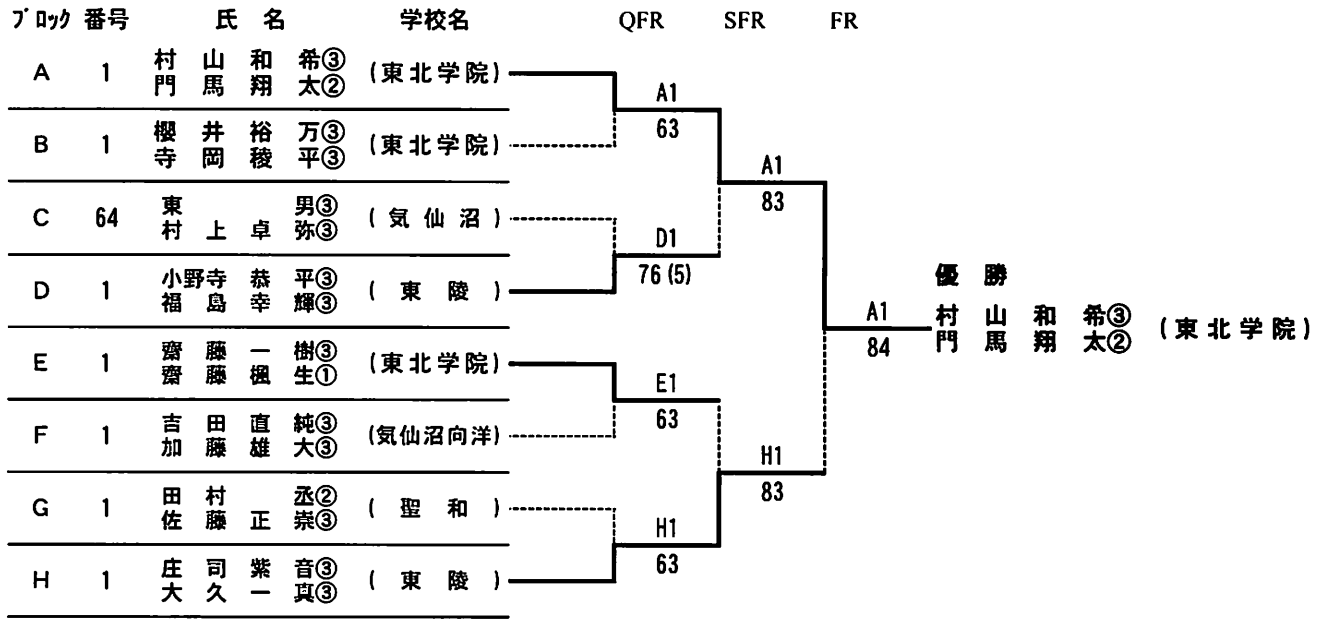

<男子シングルス：準々決勝～決勝>

<男子シングルス：第2代表決定戦>

<男子シングルス：順位決定戦>

5位・6位決定戦

7位・8位決定戦

優勝	村山和希③ (東北学院)
準優勝	門馬翔太② (東北学院)
第3位	齋藤一樹③ (東北学院)
第3位	庄司紫音③ (東陵)
第5位	大久一真③ (東陵)
第6位	田村丞② (聖和)
第7位	八柳朝陽② (仙台一)
第8位	小野寺翔① (聖和)

<男子ダブルス：準々決勝～決勝>