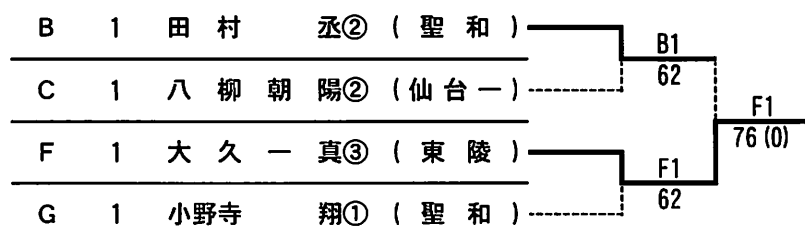

<男子シングルス：準々決勝～決勝>

<男子シングルス：第2代表決定戦>

<男子シングルス：順位決定戦>

5位・6位決定戦

7位・8位決定戦

優勝	村山和希③ (東北学院)
準優勝	門馬翔太② (東北学院)
第3位	齋藤一樹③ (東北学院)
第3位	庄司紫音③ (東陵)
第5位	大久一真③ (東陵)
第6位	田村丞② (聖和)
第7位	八柳朝陽② (仙台一)
第8位	小野寺翔① (聖和)

<男子ダブルス：準々決勝～決勝>