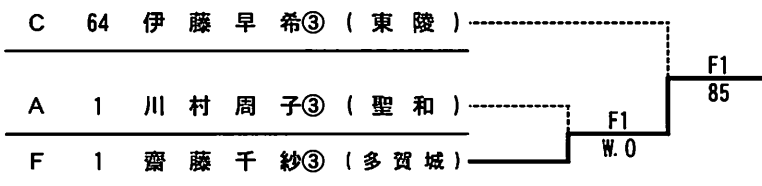

<女子シングルス：第2代表決定戦>