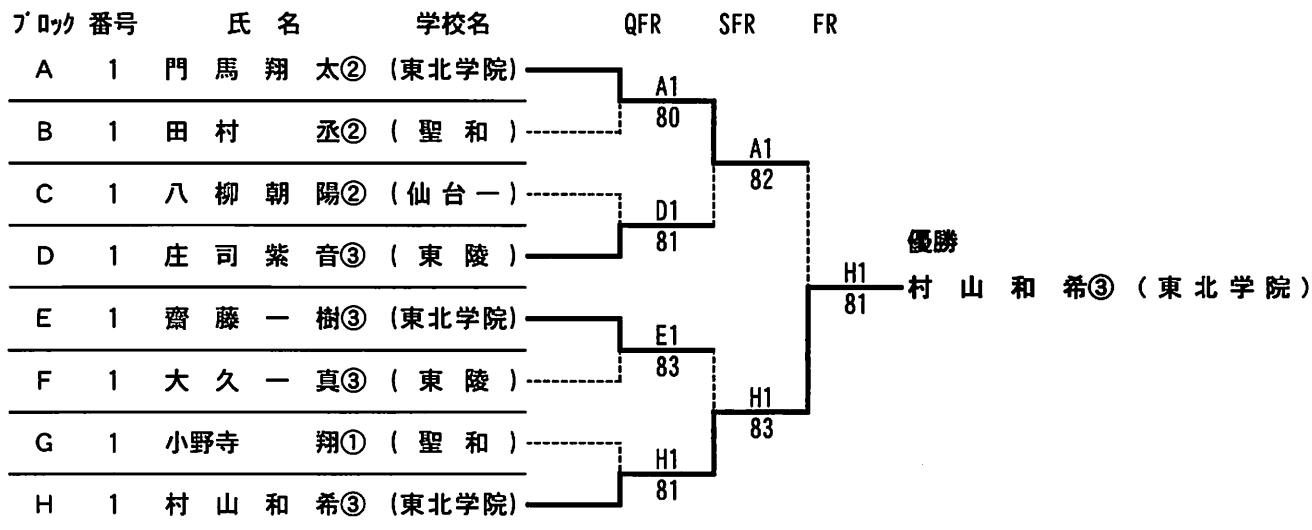

<男子シングルス：準々決勝～決勝>