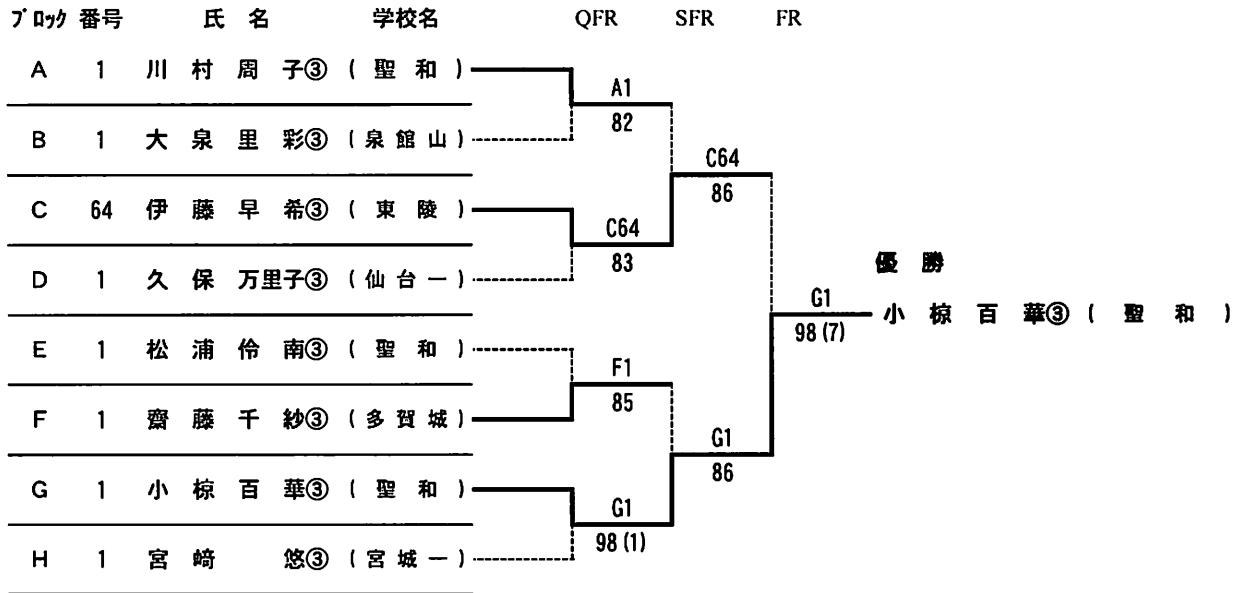

<女子シングルス：準々決勝～決勝>