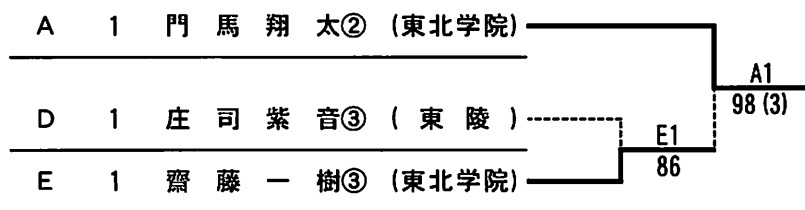

<男子シングルス：第2代表決定戦>