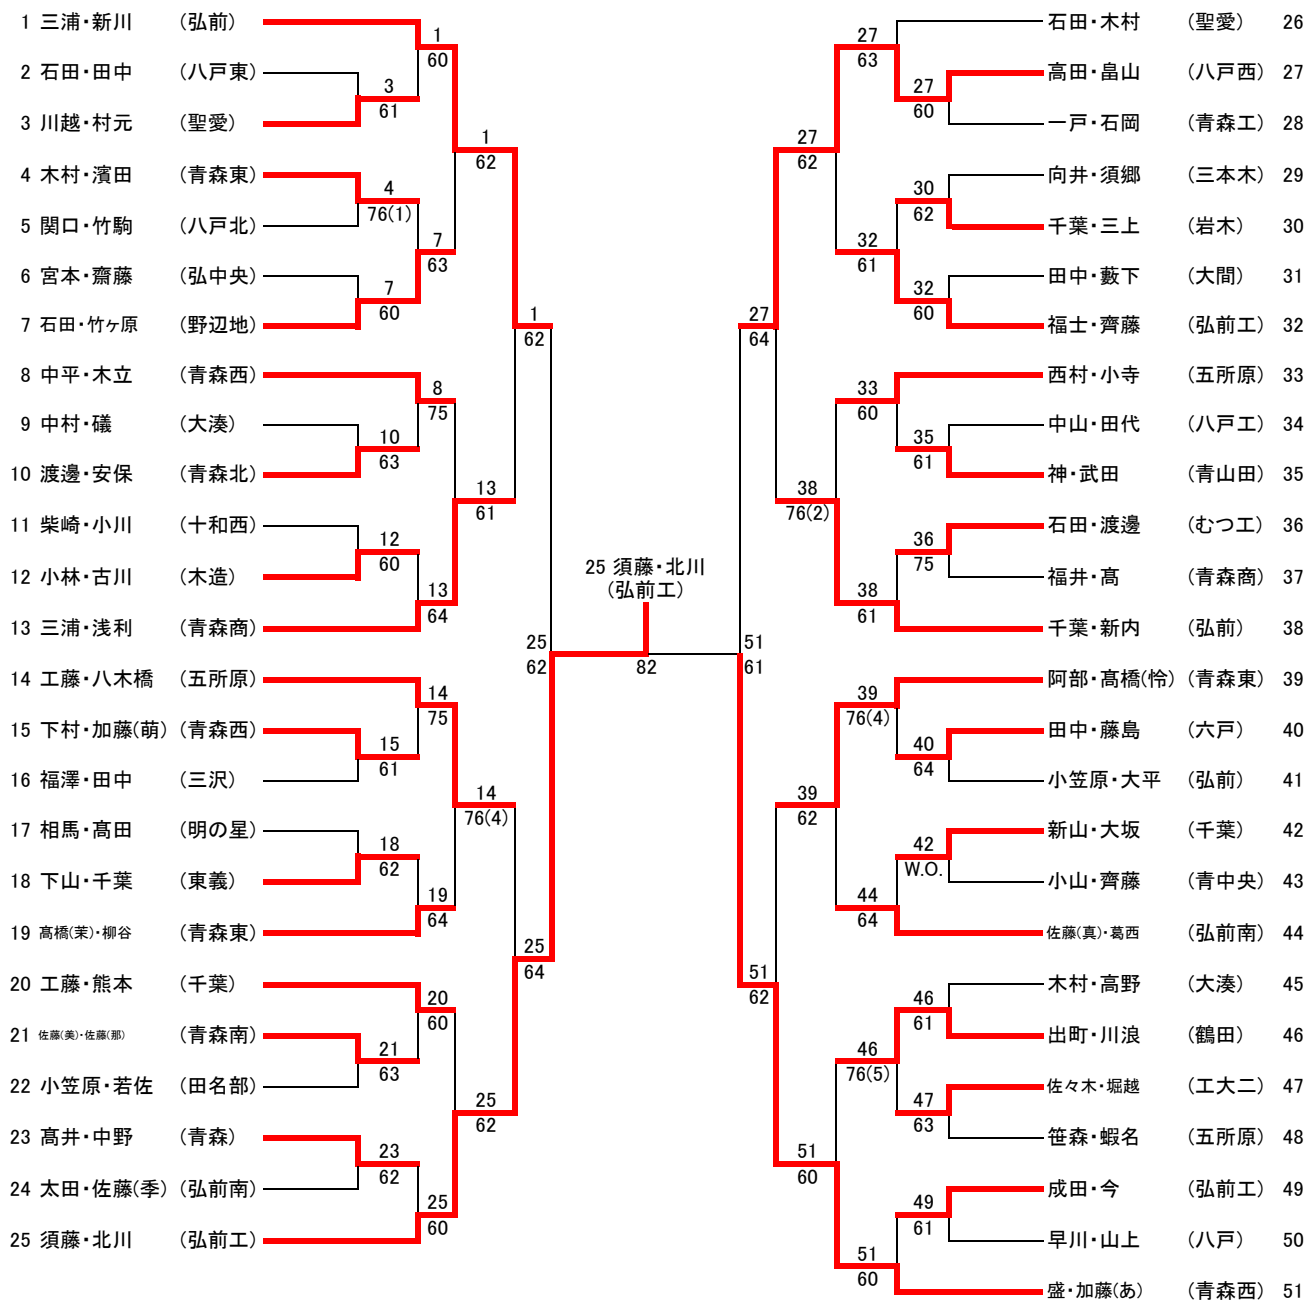

平成28年度青森県高等学校総合体育大会テニス競技

平成28年6月3日(金), 5日(日)
新青森県総合運動公園テニスコート

女子ダブルス

第1位 須藤・北川(弘前工)

第2位 盛・加藤(あ)(青森西)

第3位 三浦・新川(弘前)

第3位 高田・畠山(八戸西)