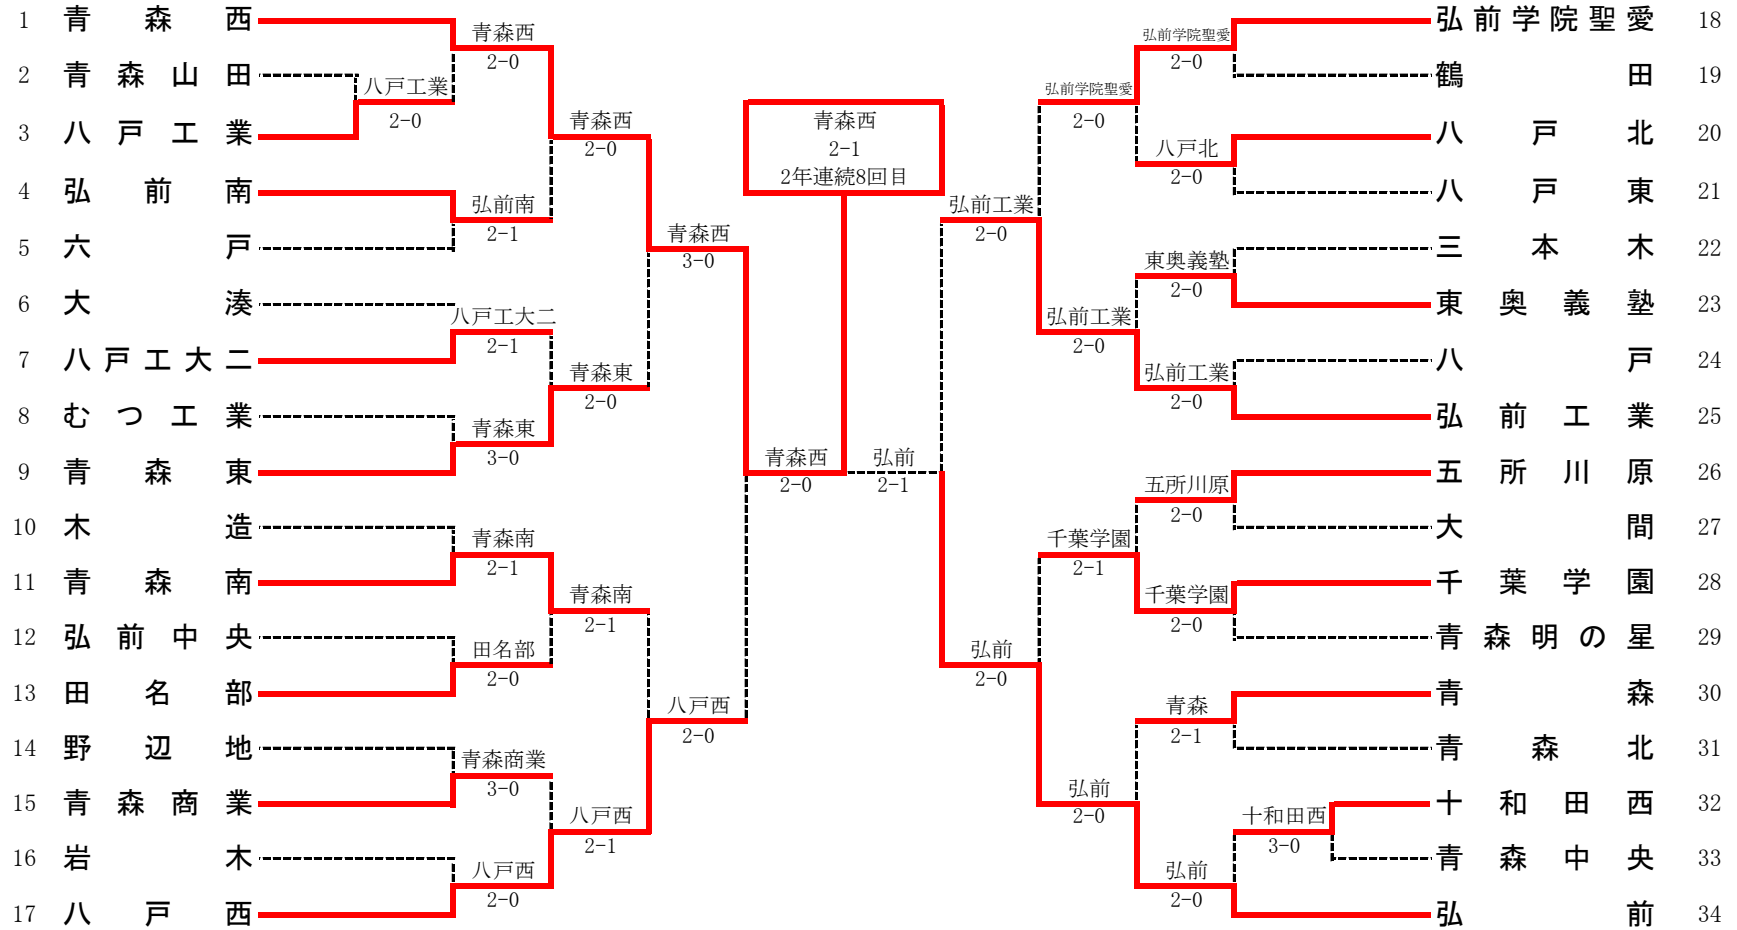

平成28年度 第69回青森県高等学校総合体育大会テニス競技 女子団体

平成28年6月4日（土）～5日（日）
新青森県総合運動公園テニスコート