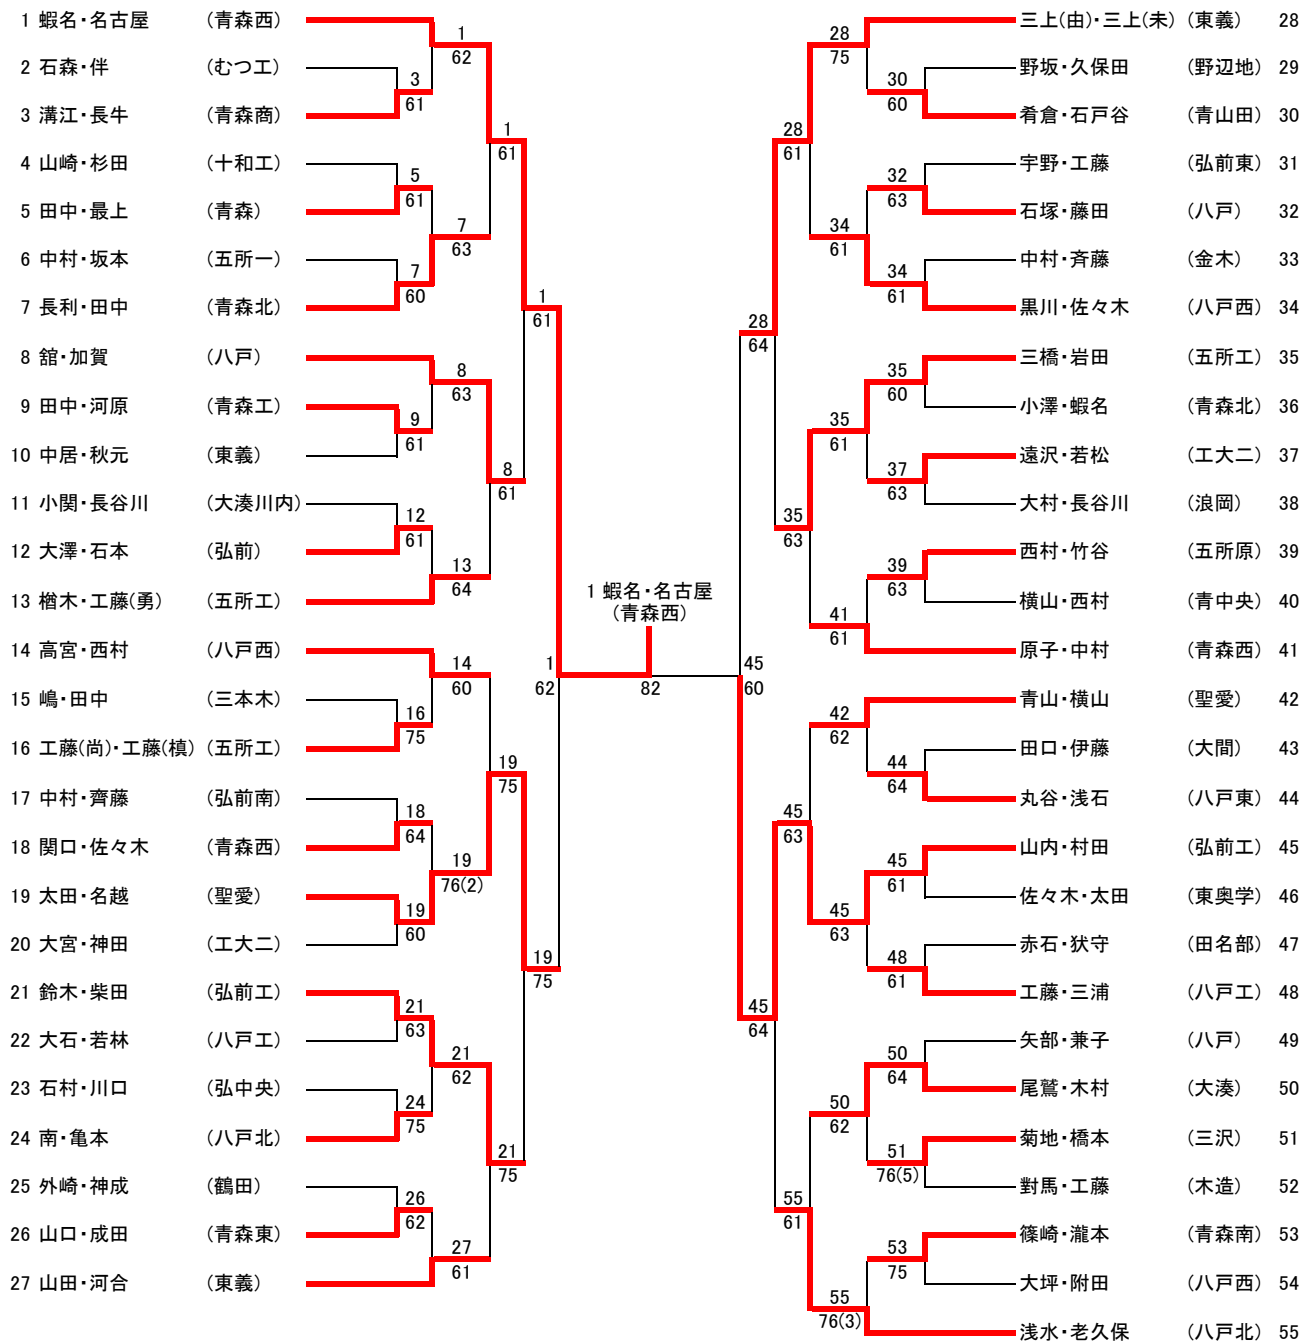

平成28年度青森県高等学校総合体育大会テニス競技

平成28年6月3日(金), 5日(日)
新青森県総合運動公園テニスコート

男子ダブルス

- 第1位 蝦名・名古屋(青森西)

- 第2位 山内・村田(弘前工)

- 第3位 太田・名越(聖愛)

- 第3位 三上(由)・三上(未)(東奥義塾)

平成28年度青森県高等学校総合体育大会テニス競技