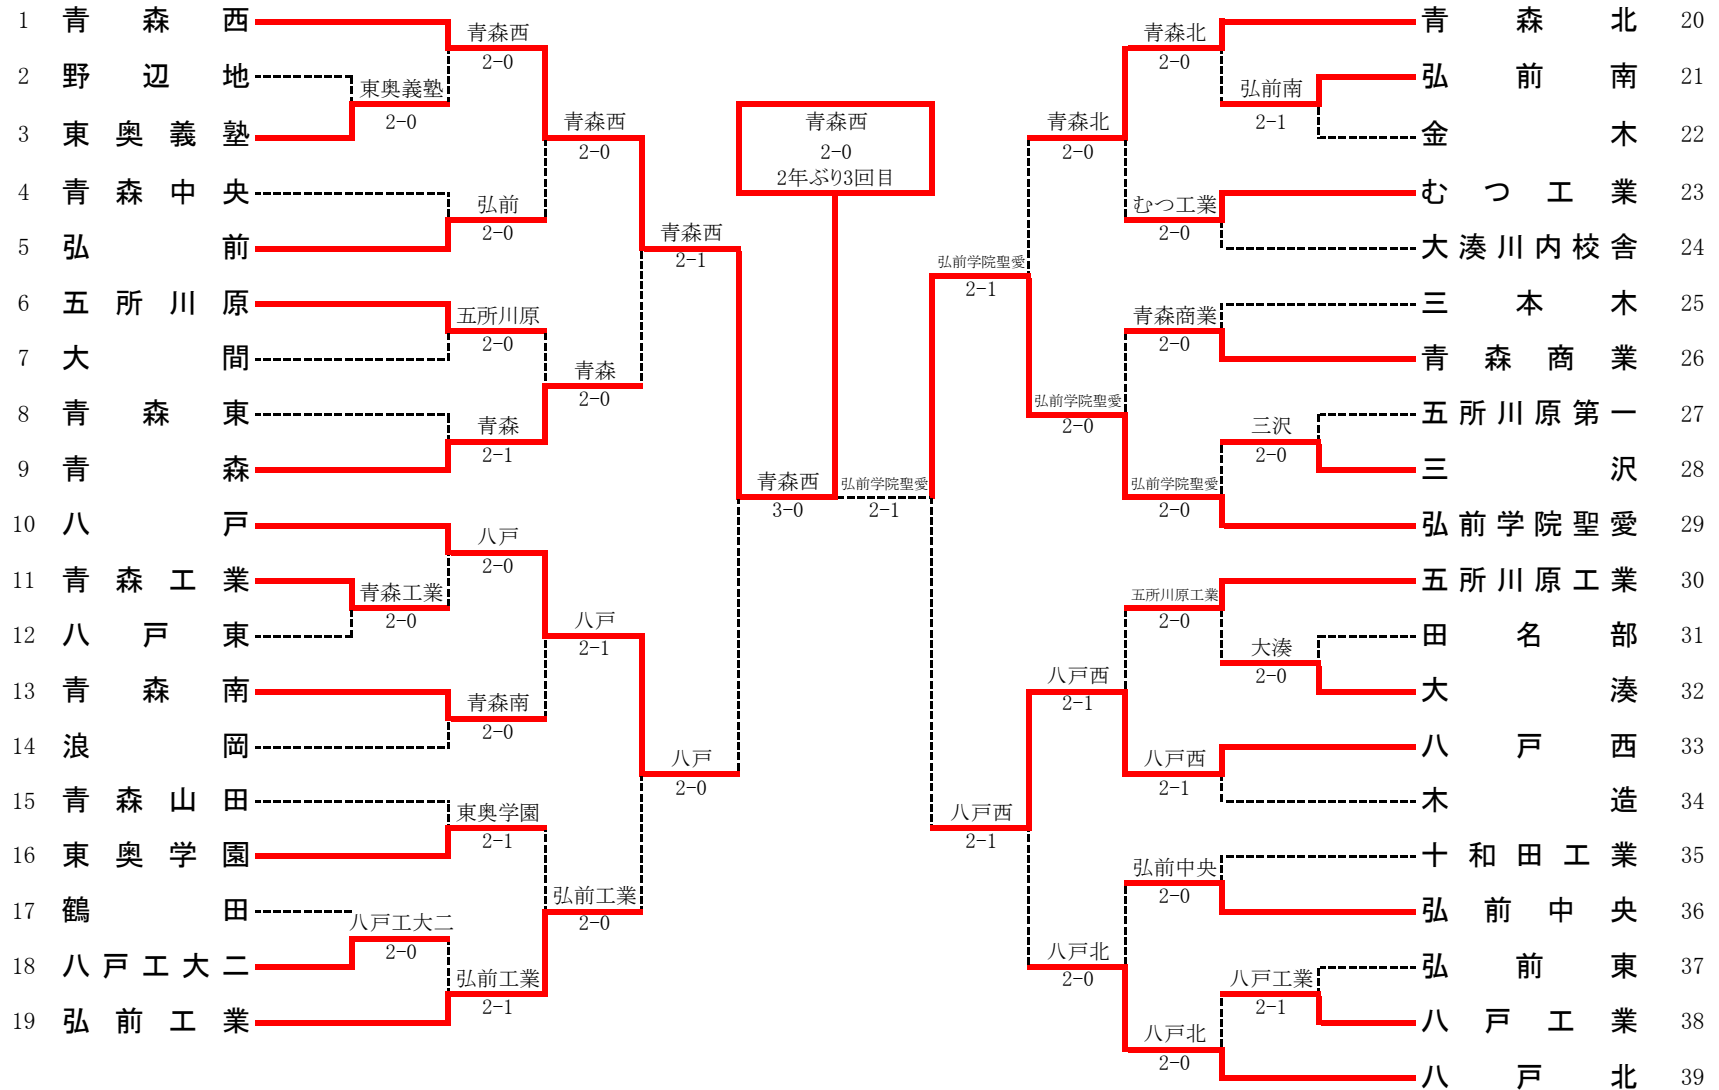

平成28年度 第69回青森県高等学校総合体育大会テニス競技 男子団体

平成28年6月4日（土）～5日（日）
新青森県総合運動公園テニスコート

1R1	3	東奥義塾	2-0	野辺地	2
D		山田 翔汰③ 河合 津③	62	佐藤 黎斗② 久保田優駿②	
S1		三上 由来③	60	野坂 尚③	
S2		三上 未来①		納谷 凌希②	

1R2	11	青森工業	2-0	八戸東	12
D		土田 霞月③ 沢藤 壘③	61	丸谷 貫太③ 浅石 純希③	
S1		竹内 界人③	61	岩崎 貴斗③	
S2		松橋 滉輝②		羽田 直斗③	