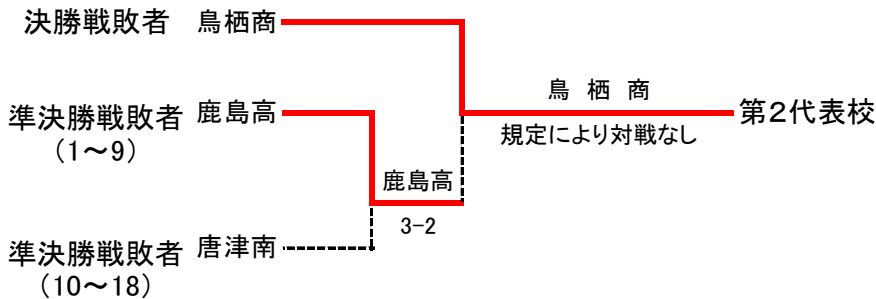

平成27年度 佐賀県高等学校テニス新人大会(兼 第38回全国選抜高校テニス大会佐賀県大会)
10月3, 4日 (於 佐賀県総合運動場庭球場)

女子団体

◇第2代表決定戦 < メインドロー上で対戦済みの場合は、新たな対戦は行わない >

結 果	
1位	佐賀商業高校
2位	鳥栖商業高校
3位	鹿島高校
3位	唐津南高校

女子団体戦対戦表

1R1	3	佐賀東	3-2	小城高	2
S1		中村 しずく②	16	渡辺 里奈②	
D1		正林 玲美② 横尾 由衣①	46	山田 莉奈② 牛島 南美①	
S2		吉村 朱莉②	64	彌五郎丸 結①	
D2		千綿 美穂① 吉岡 遥香①	62	古閑 七海① 野口 水萌菜①	
S3		西村 穂奈美①	61	田久保 千春①	