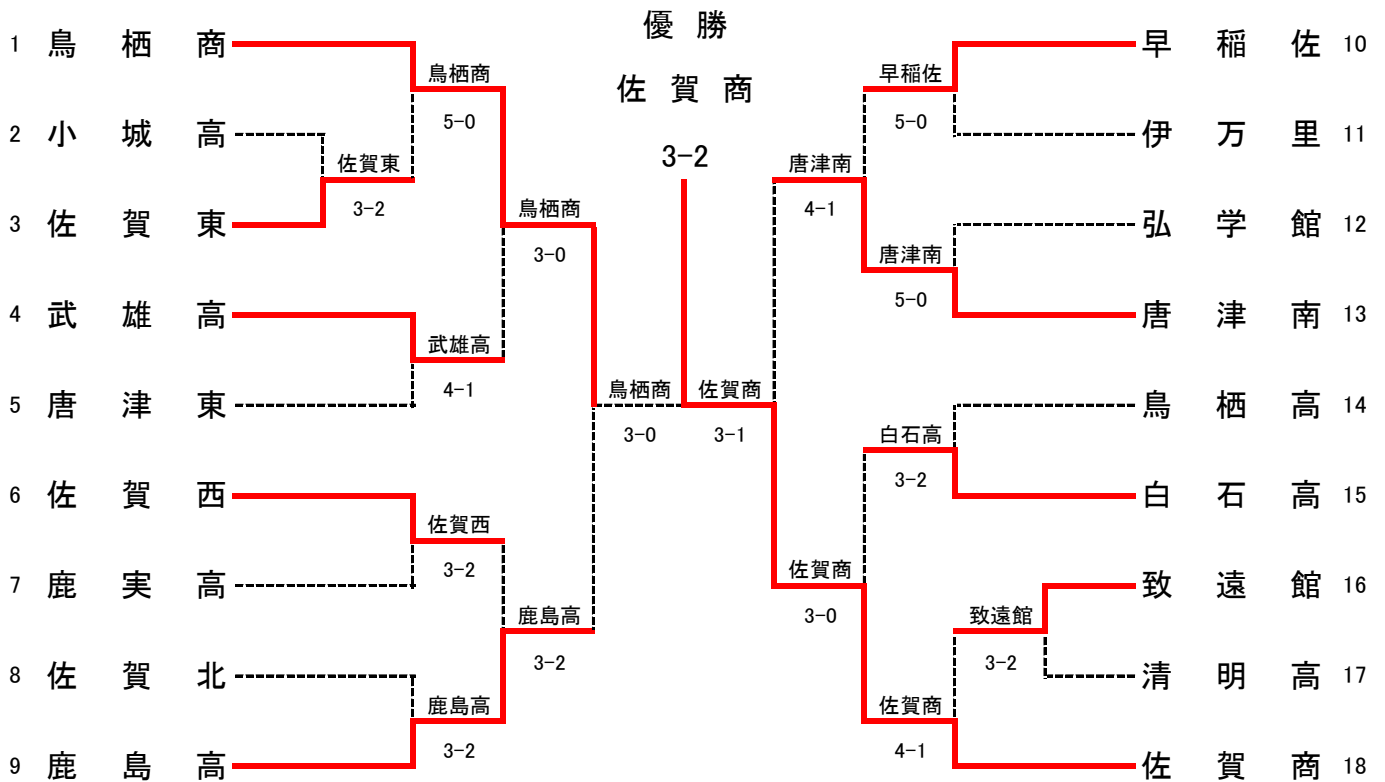

平成27年度 佐賀県高等学校テニス新人大会(兼 第38回全国選抜高校テニス大会佐賀県大会)
10月3, 4日 (於 佐賀県総合運動場庭球場)

女子団体