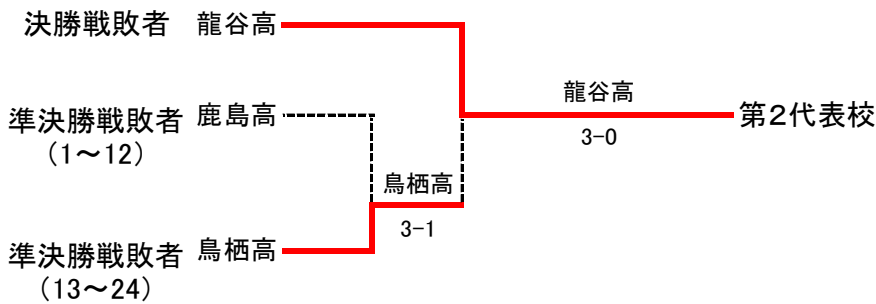

平成27年度 佐賀県高等学校テニス新人大会(兼 第38回全国選抜高校テニス大会佐賀県大会)
10月3, 4日 (於 佐賀県総合運動場庭球場)

男子団体

◇第2代表決定戦 < メインドロー上で対戦済みの場合は、新たな対戦は行わない >

結果	
1位	致遠館高校
2位	龍谷高校
3位	鳥栖高校
3位	鹿島高校

男子団体戦対戦表

1R1	2	唐津東	3-2	佐賀西	3
S1		中村 光希①	62	島川 翔大①	
D1		谷口 由隆① 鮫島 隆貴①	36	西村 涉② 八木 俊樹②	
S2		溝上 左久良①	36	富樫 脩①	
D2		北島 光将① 宮崎 祥①	61	宮崎 敬佑① 藤田 悠希②	
S3		畠中 駿平②	63	堤 祐大②	