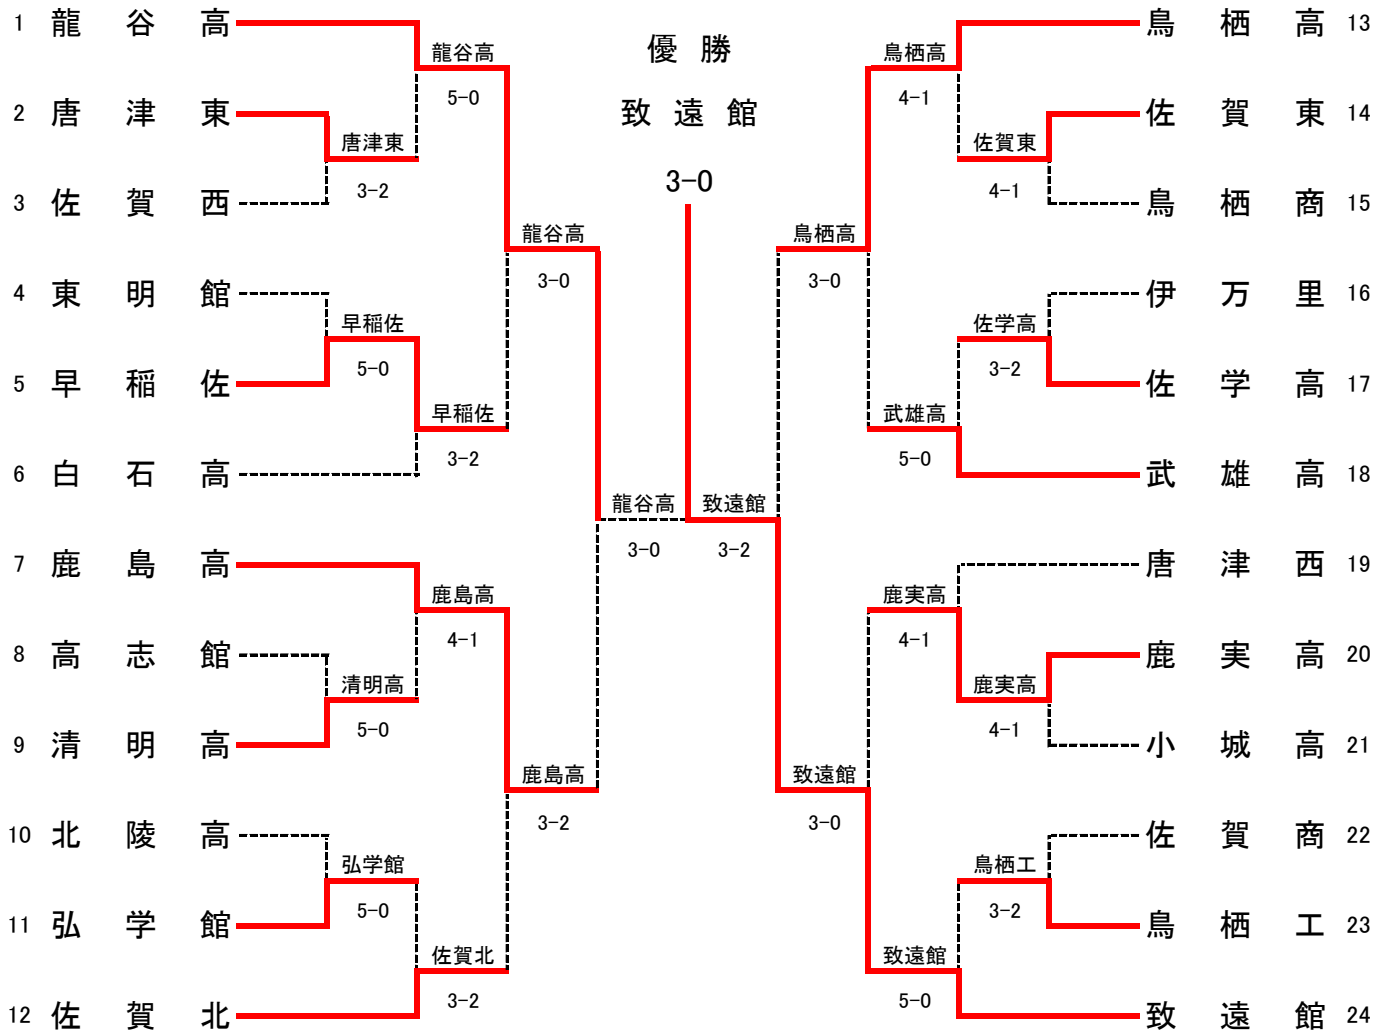

平成27年度 佐賀県高等学校テニス新人大会(兼 第38回全国選抜高校テニス大会佐賀県大会)
10月3, 4日 (於 佐賀県総合運動場庭球場)

男子団体

◇第2代表決定戦 < メインドロー上で対戦済みの場合は、新たな対戦は行わない >

結果	
1位	致遠館高校
2位	龍谷高校
3位	鳥栖高校
3位	鹿島高校

男子団体戦対戦表

1R1	2	唐津東	3-2	佐賀西	3
S1		中村 光希①	62	島川 翔大①	
D1		谷口 由隆① 鮫島 隆貴①	36	西村 涉② 八木 俊樹②	
S2		溝上 左久良①	36	富樫 脩①	
D2		北島 光将① 宮崎 祥①	61	宮崎 敬佑① 藤田 悠希②	
S3		畠中 駿平②	63	堤 祐大②	