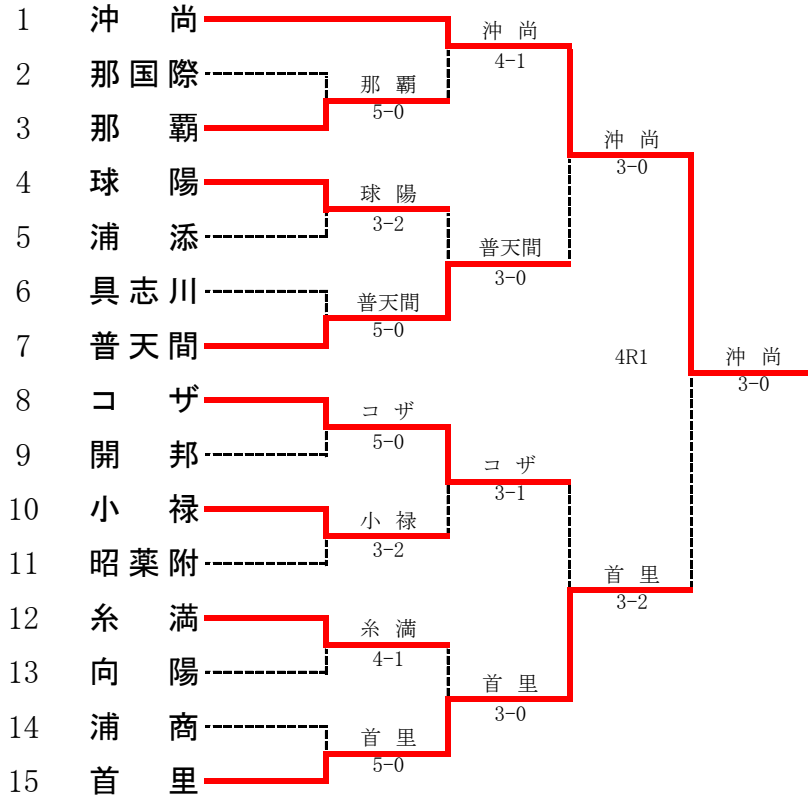

女子Aブロック

SF1	1	沖尚	3-0	普天間	7	SF2	15	首里	3-2	コザ	8
S1	☆下地 奈緒 2	81		宮城 もも 2	S1	知名 真歩 1	83	福地 雛 1			
D1	新本 樹奈 2 儀武 幸希 2	81		伊佐 風子 2 眞榮田 侑香 2	D1	伊是名美紅 2 謝花 愛海 1	08	多和田彩乃 2 城間 聖蓮 2			
S2	我那覇真子 1	81		☆上原 夢佳 2	S2	伊波実花子 1	81	☆座間味 愛 2			
D2	花崎 聖月 2 佐藤 夢真 1	23打切り		下地 佐季 2 太田 冴恵 2	D2	☆外間ちなつ 2 運天あかり 2	28	東 愛永 2 安座間千笑 1			
S3	足立 有香 1			国吉 莉湖 1	S3	宮城帆乃加 2	84	比嘉 美音 1			

F	1	沖尚	3-0	首里	15
S1	☆下地 奈緒 2	80		☆外間ちなつ 2	
D1	足立 有香 1 儀武 幸希 2	85		知名 真歩 1 伊波実花子 1	
S2	我那覇真子 1	80		運天あかり 2	
D2	花崎 聖月 2 佐藤 夢真 1	12打切		宮城帆乃加 2 伊是名美紅 2	
S3	新本 樹奈 2	60打切		謝花 愛海 1	

順位戦	7	普天間	3-1	コザ	8	2位決定戦	7	普天間	3-1	首里	15
S1	宮城 もも 2	82		☆座間味 愛 2	S1	宮城 もも 2	82	伊波実花子 1			
D1	伊佐 風子 2 眞榮田 侑香 2	28		福地 雛 1 城間 聖蓮 2	D1	伊佐 風子 2 眞榮田 侑香 2	28	知名 真歩 1 ☆外間ちなつ 2			
S2	☆上原 夢佳 2	83		多和田彩乃 2	S2	☆上原 夢佳 2	83	宮城帆乃加 2			
D2	下地 佐季 2 太田 冴恵 2	82		東 愛永 2 安座間千笑 1	D2	下地 佐季 2 太田 冴恵 2	51打切	伊是名美紅 2 謝花 愛海 1			
S3	国吉 莉湖 1	61打切		仲間 有沙 1	S3	国吉 莉湖 1	80	運天あかり 2