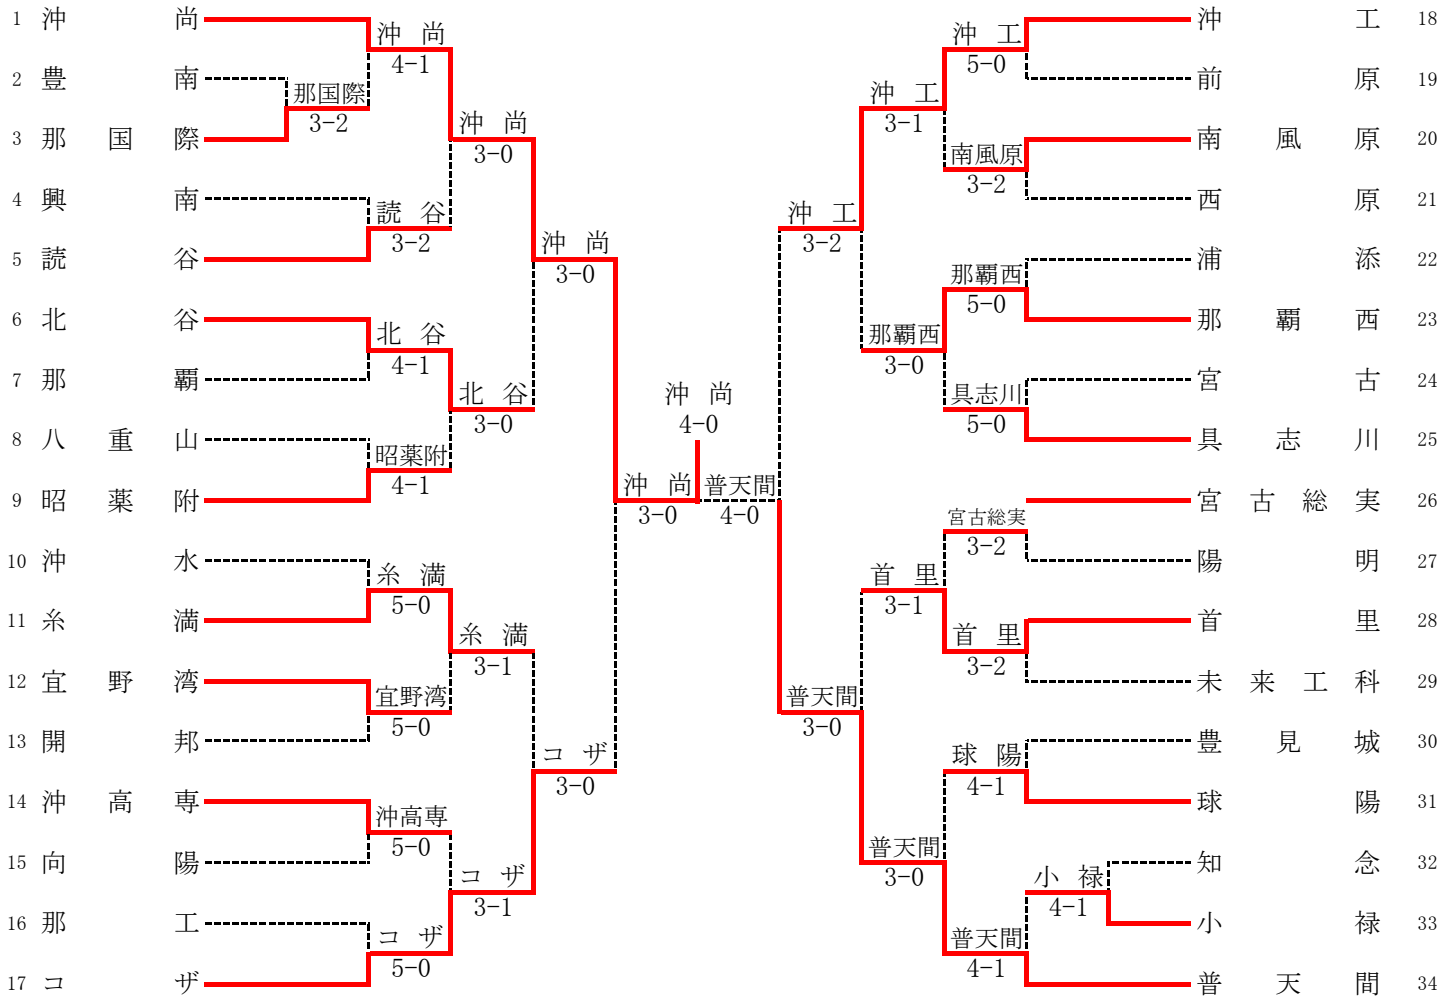

# 平成27年度 沖縄県高等学校新人体育大会テニス競技

## 男子Aブロック

SF1	1	沖 尚	3-0	コザ	17	SF2	34	普 天 間	4-0	沖 工	18
S1	☆澤岷	祐太 2	83	宮城 檀	2	S1	大山 凌弥	1	86	安里 智樹	2
D1	上原 裕矢	1	82	仲宗根 楽音	2	D1	☆米須 黎	2	81	親里 寅生	2
S2	安仁屋 亮多	2	83	☆大城 和志	2	S2	廣渡 泰斗	1	97	大山 智也	2
D2	池間 昇太	1	11打切	山里 逸多	1	D2	幼ラジヨシア隼	1	81	屋我 昌吾	2
S3	安森 大智	1	20打切	新垣 樹生	1	S3	前泊 朝日	1	42打切	☆玉那覇 祐矢	2
	仲嶺 潤	2		渡慶次 竜介	1		金城 一樹	2			

F	1	沖 尚	4-0	普 天 間	34	3位決定戦	18	沖 工	3-0	コザ	17
S1	☆澤岷	祐太 2	82	大山 凌弥	1	S1	安里 智樹	2	86	宮城 檀	2
D1	上原 裕矢	1	80	☆米須 黎	2	D1	大山 智也	2	85	仲宗根 楽音	2
S2	池間 昇太	1	82	金城 一樹	2	S2	屋我 昌吾	2	88打切	☆大城 和志	2
D2	安仁屋 亮多	2	82	廣渡 泰斗	1	D2	☆玉那覇 祐矢	2	85	山里 逸多	1
S3	吉井 恵三	1	82	幼ラジヨシア隼	1	S3	大城 新	1		新垣 樹生	1
	安森 大智	1		前泊 朝日	1		久高 佑希	1		新垣 樹生	1
	仲嶺 潤	2		工藤 伶緒	2		金城 一矢	1		渡慶次 竜介	1