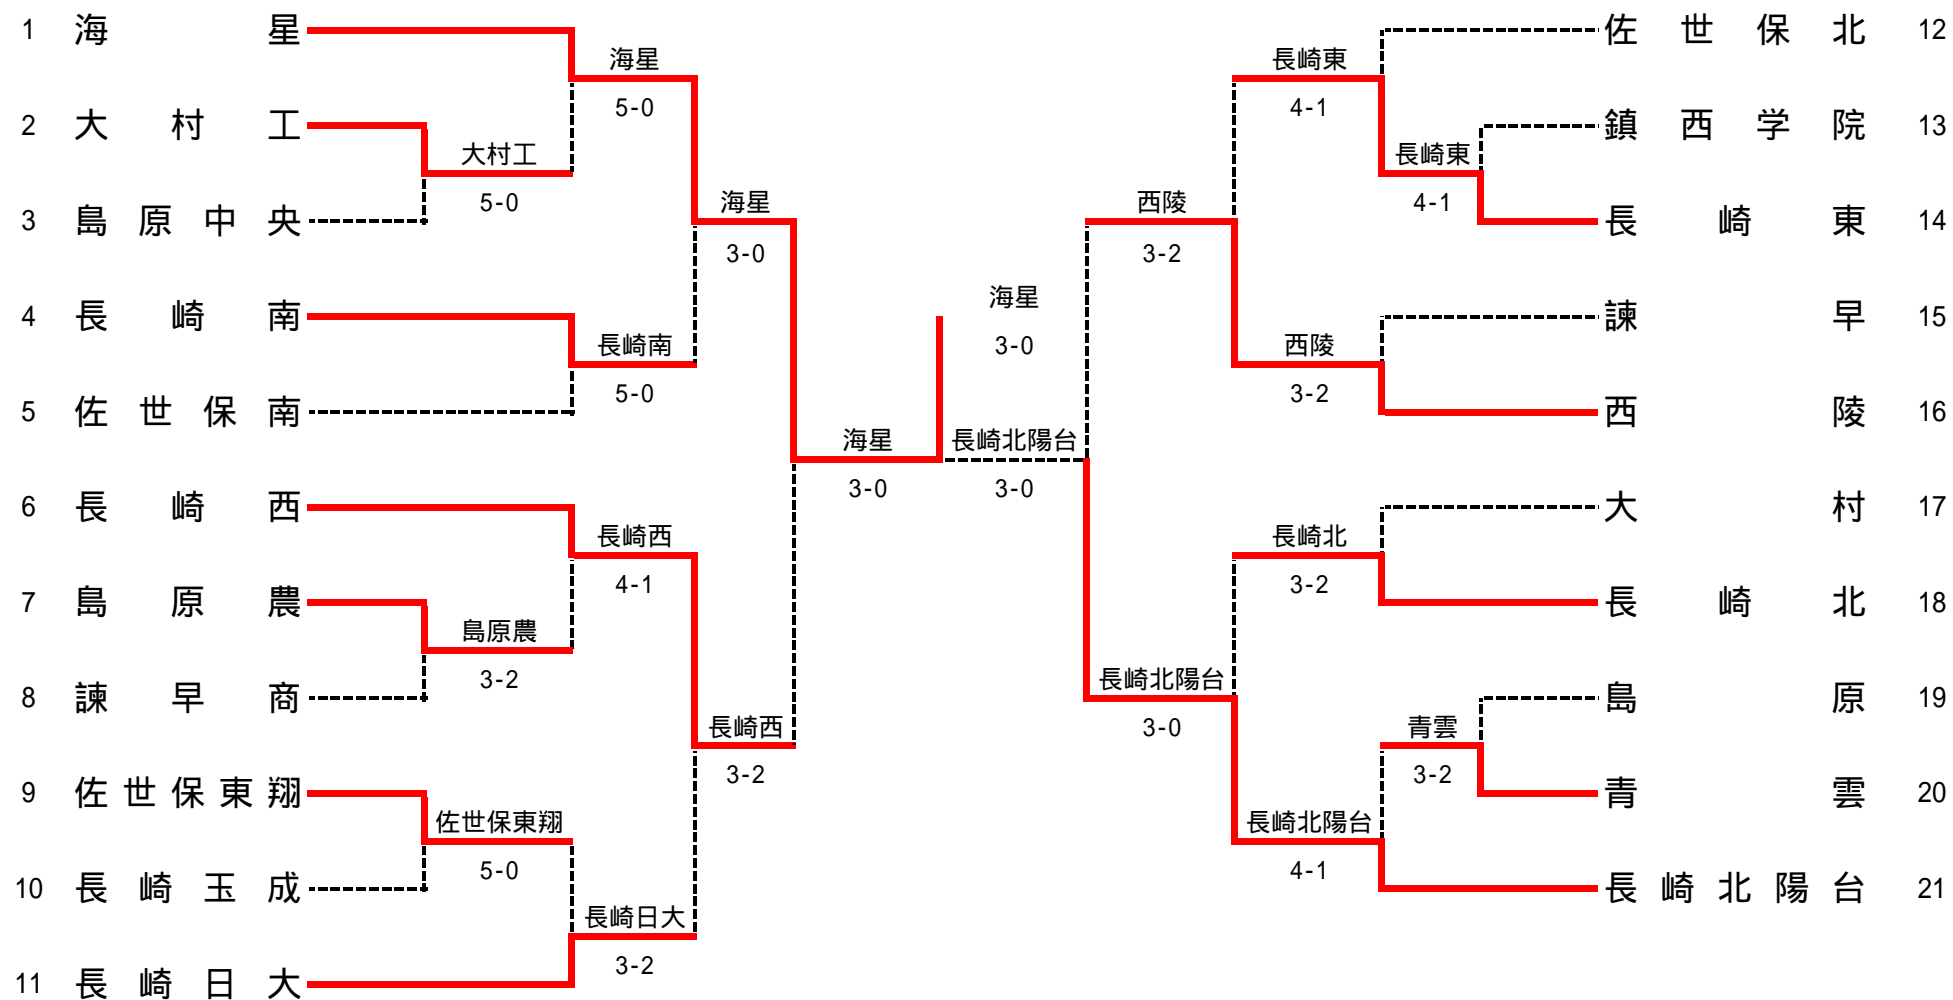

平成27年度第38回全国高等学校選抜テニス競技長崎県大会 男子団体

1R1	2	大村工	5-0	島原中央	3
S1		福田 龍治	6-4	山崎 祐亮	
D1		山下 倅一 吉岡 実貴	6-0	山崎 俊介 江川 祐希	
S2		和田 魁人	6-1	岩永 耕平	
D2		松永 悠太郎 井上 凌	6-2	松尾 雄兵 林田 季樹	
S3		西浦 文哉	6-1	林田 賢太	

1R2	7	島原農	3-2	諫早商	8
S1		大石 純也	6-3	徳平 和弥	
D1		松下 祐樹 前田 涼輔	4-6	淵江 浩仁 中邨 謙太	
S2		中村 朋広	0-6	小玉 陽久	
D2		上田 尚叶 佐原 龍一朗	6-1	黒田 竜 森高 良哉	
S3		隈部 栄輝	6-1	吉田 淳也	