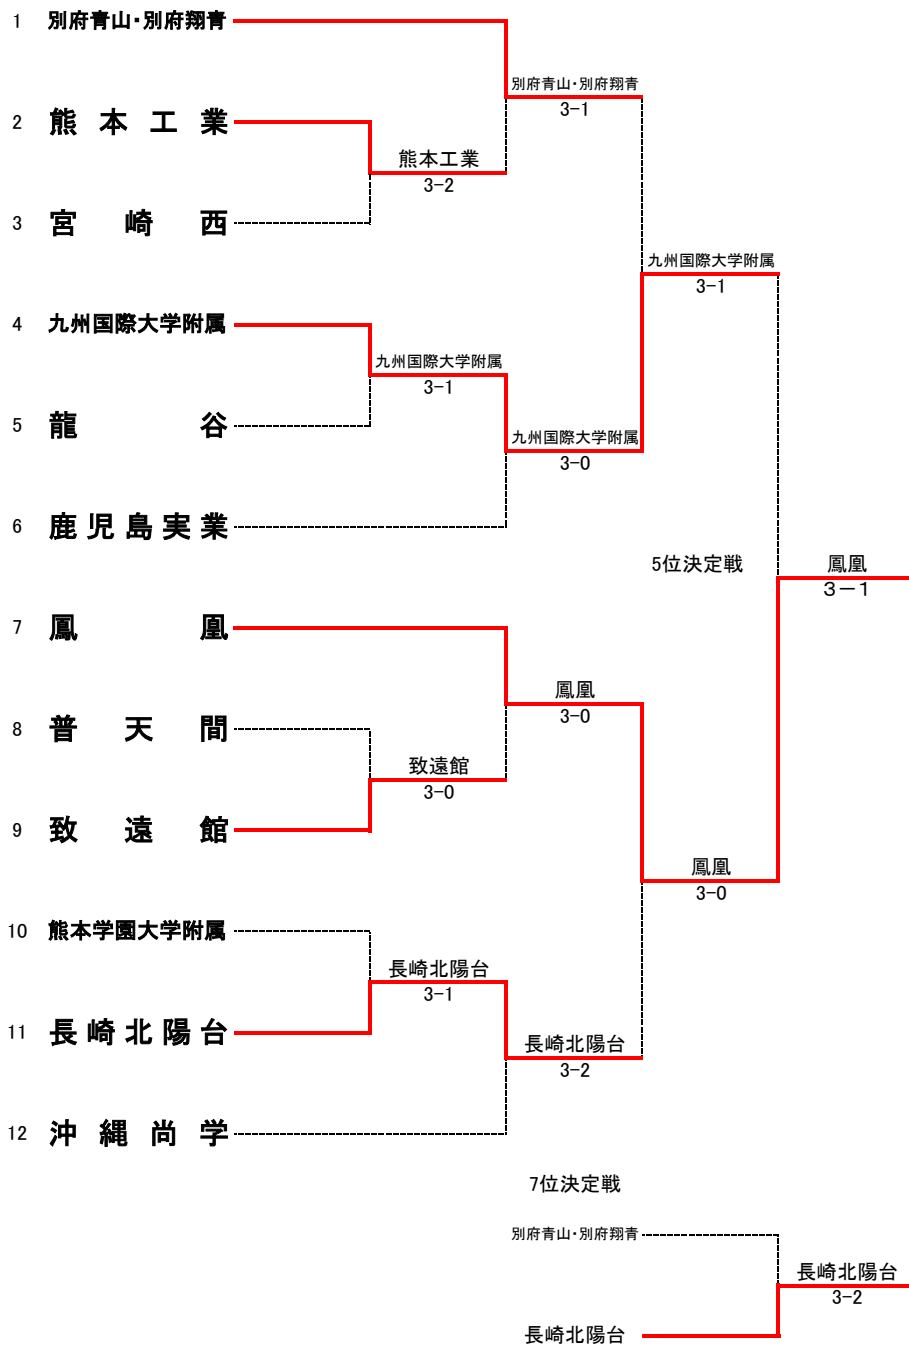

平成27年度（第38回）全国選抜高校テニス大会九州地区大会

男子団体 コンソレーション