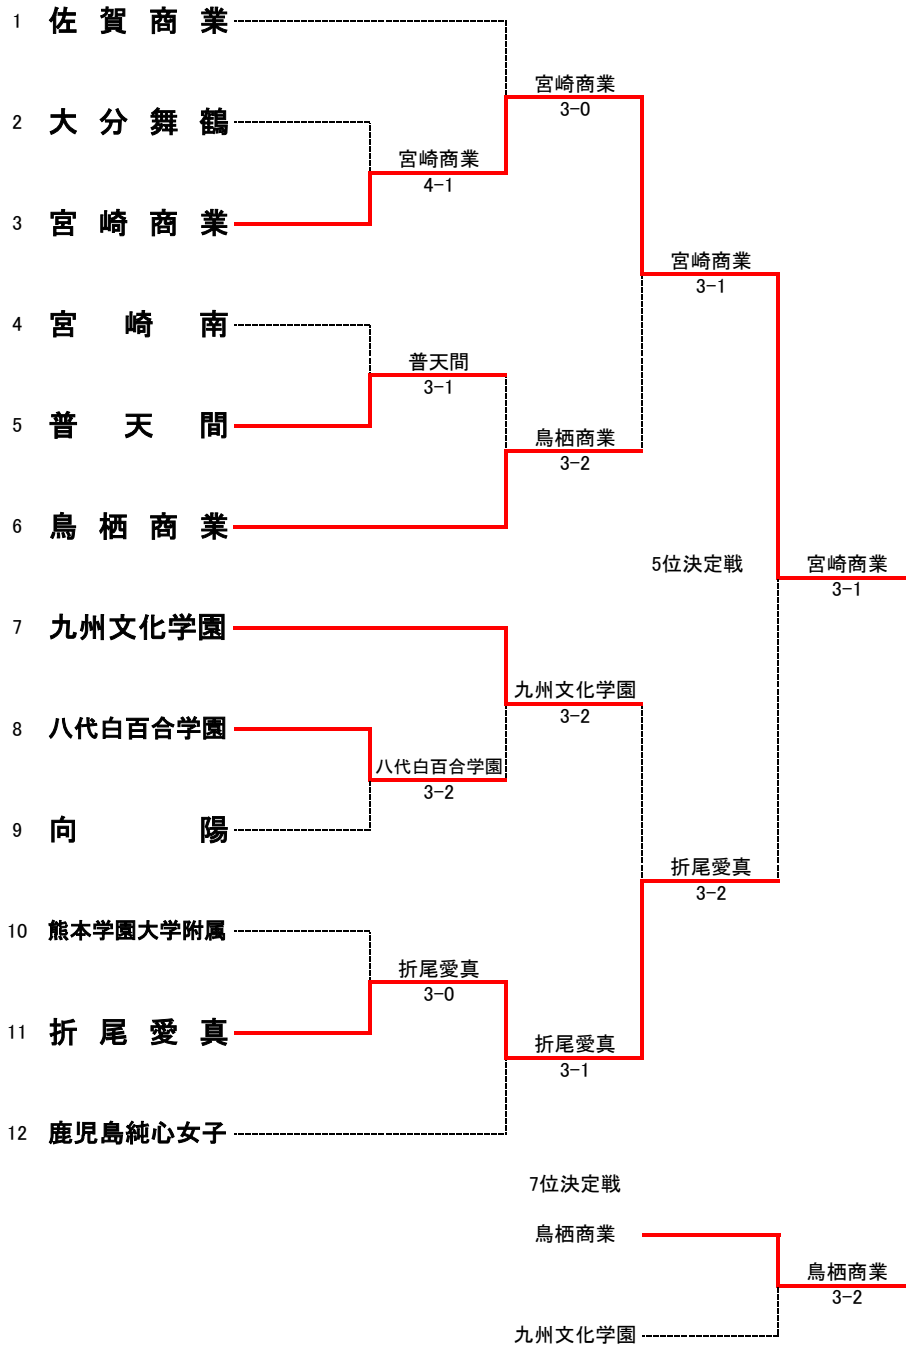

平成27年度（第38回）全国選抜高校テニス大会九州地区大会

女子団体 コンソレーション