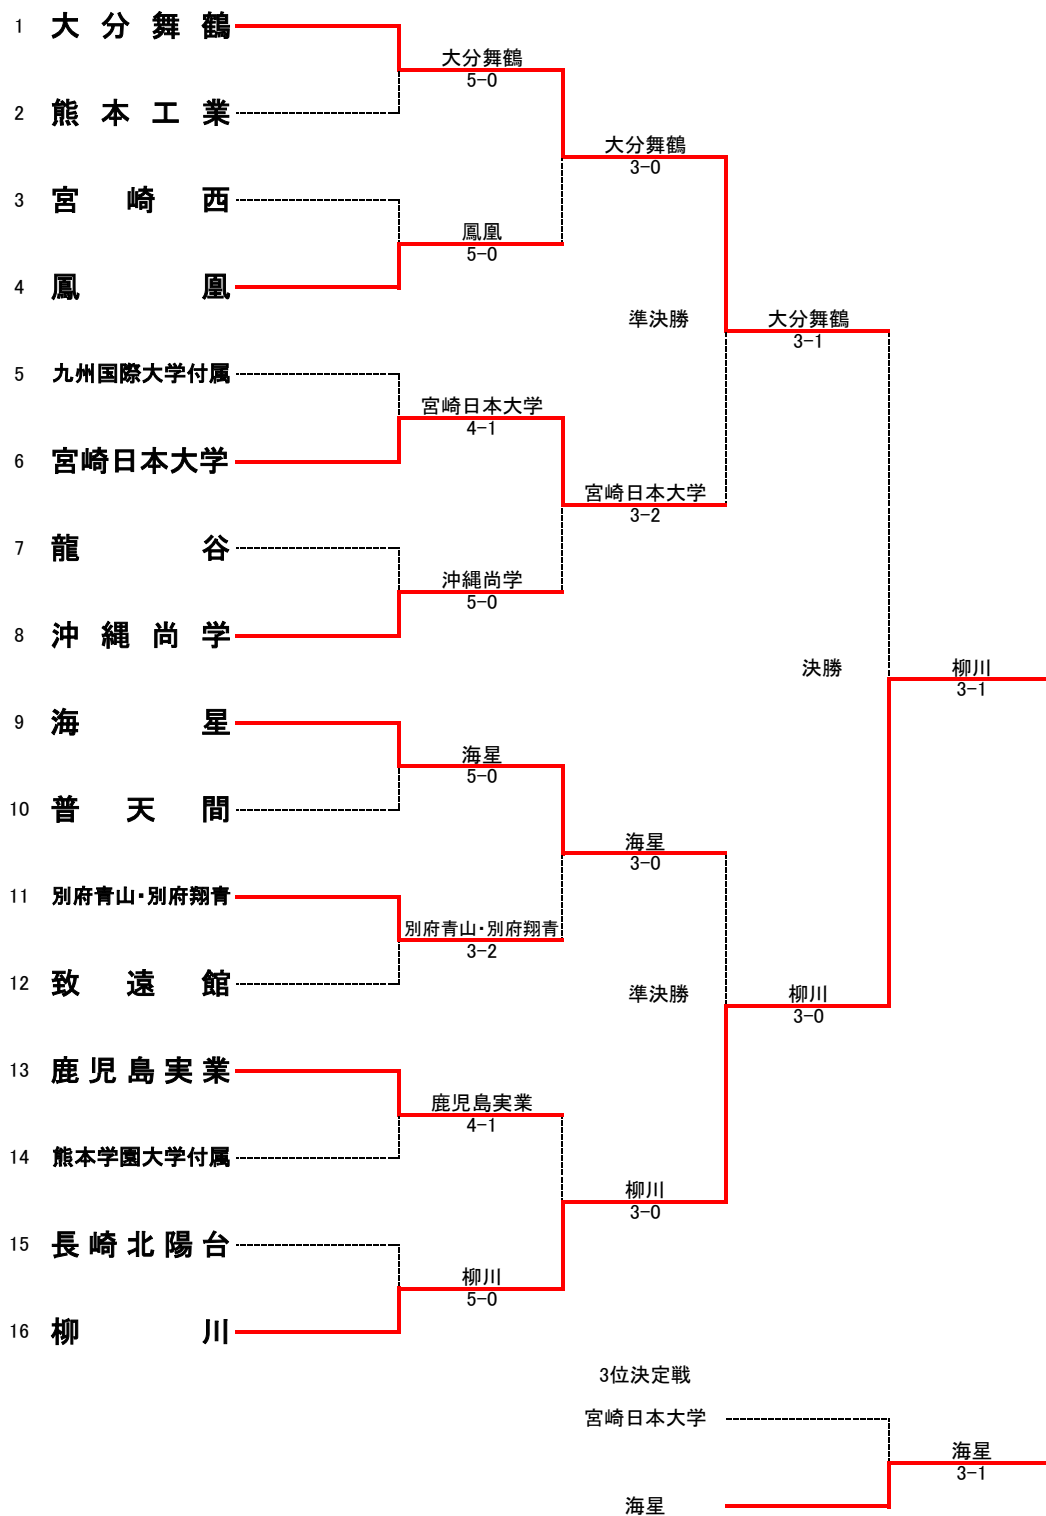

平成27年度（第38回）全国選抜高校テニス大会九州地区大会  
男子団体

<b>1R1</b>	<b>1</b>	大分舞鶴	⑤-0	熊本工業	<b>2</b>
S1		井上 瑞樹②	⑧-2	山内 海斗①	
D1		伊南 陽介② 浅田 幸輝②	⑧-2	平尾 幸大① 田上 雅治①	
S2		横尾 淳司②	⑧-0	伊藤 大史①	
D2		笹瀨 大① 利光 祐太郎①	⑧-0	上野 将輝② 米田 涼①	
S3		大野 文也①	⑧-1	竹下 三四郎②	

<b>1R2</b>	<b>3</b>	宮崎西	0-⑤	鳳凰	<b>4</b>
S1		竹之内 大輝②	1-⑧	阿部 直人②	
D1		西田 光希② 田永 祐大②	1-⑧	鐘ヶ江 憲成② 神園 涉太②	
S2		黒木 大輔①	1-⑧	宮崎 陸太②	
D2		徳地 優孝② 奥野 和裕②	1-⑧	石橋 成依① 木口屋 飛翔①	
S3		石川 俊樹①	1-⑧	山崎 広耀①	

<b>1R3</b>	<b>5</b>	九州国際大学付属	1-④	宮崎日本大学	<b>6</b>
S1		荒木 崇徳②	0-⑧	小泉 亮太②	
D1		福田 光① 姫路 樹広②	⑧-2	魚住 竜司② 原崎 祐起②	
S2		石橋 拓也②	3-⑧	畑中 勇輝②	
D2		上原 海人① 長濱 昌平②	6-⑧	濱田 大志② 福永 巡航②	
S3		小坂 駿斗①	4-⑧	児玉 知樹②	