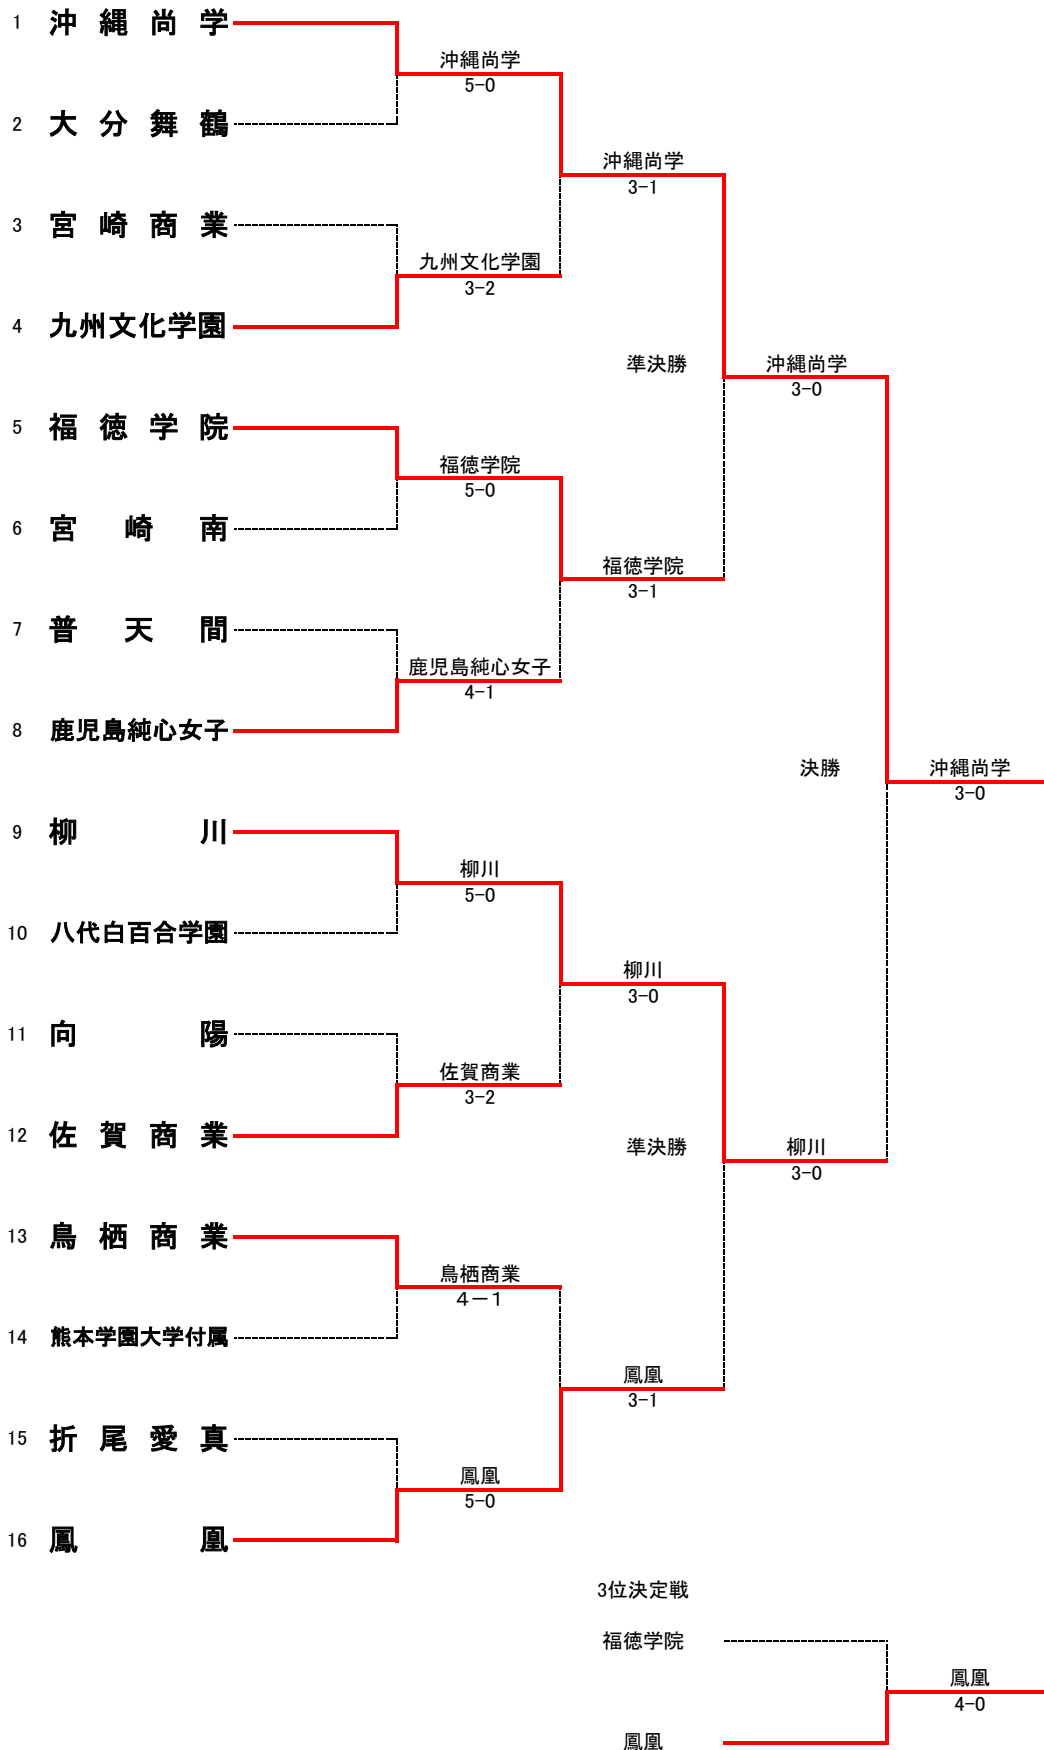

平成27年度（第38回）全国選抜高校テニス大会九州地区大会

女子団体