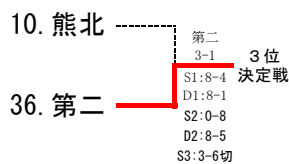

# 第38回全国選抜高校テニス九州地区大会熊本県予選大会

■男子団体戦

## 学園大付属

優勝	学園大付属
準優勝	熊本工業
3位	第二
4位	熊本北

【シード順】

- ① 学園大付属
- ② 第二
- ③ 熊本工業
- ④ 熊本
- ⑤ 熊本北
- ⑥ 玉名
- ⑦ 玉名工業
- ⑧ 東海大星翔

準決勝		1	熊本学園大学付属	3-1	熊本北	10	決勝		1	熊本学園大学付属	3-1	熊本工業	19	2決		
S1	本田 健人	②	8-1	中山 和浩	②	S1	本田 健人	②	8-4	田上 雅治	①	S1				
D1	永井 響	②	8-1	田代 典大	②	D1	中村 奎太	②	1-8	上野 将樹	②	D1				
	豊田 峻平	②		鈴木 颯人	①		野口 壮太	②		米田 涼	①					
S2	中村 奎太	②	1-8	中嶋 峻大	②	S2	永井 響	②	8-2	平尾 幸大	①	S2				
D2	中村 朋樹	②	8-2	飯田 有紀	②	D2	中村 朋樹	②	8-6	山内 海斗	①	D2				
	松永 粹貴	①		岡田 光司	②		松永 粹貴	①		粟戸 勇樹	②					
S3	戸田 壮保	①	0-0 打切	米山 裕貴	②	S3	豊田 峻平	②	1-3 打切	竹下三四郎	②	S3				