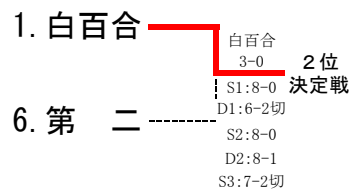

第38回全国選抜高校テニス九州地区大会熊本県予選大会

□ 女子団体戦

学園大付属

優勝	学園大付属
準優勝	八代白百合
3位	第 二
4位	文 徳

[シード順]

- ①八代白百合
- ②学園大付属
- ③九州学院
- ④文 徳
- ⑤大 津
- ⑥八代工業
- ⑦八 代
- ⑧必 由 館