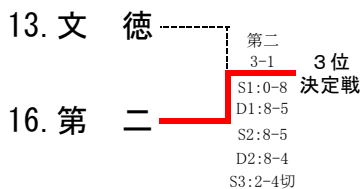

第38回全国選抜高校テニス九州地区大会熊本県予選大会

□ 女子団体戦

学園大付属

優勝	学園大付属
準優勝	八代白百合
3位	第 二
4位	文 徳

[シード順]

- ①八代白百合
- ②学園大付属
- ③九州学院
- ④文 徳
- ⑤大 津
- ⑥八代工業
- ⑦八 代
- ⑧必 由 館