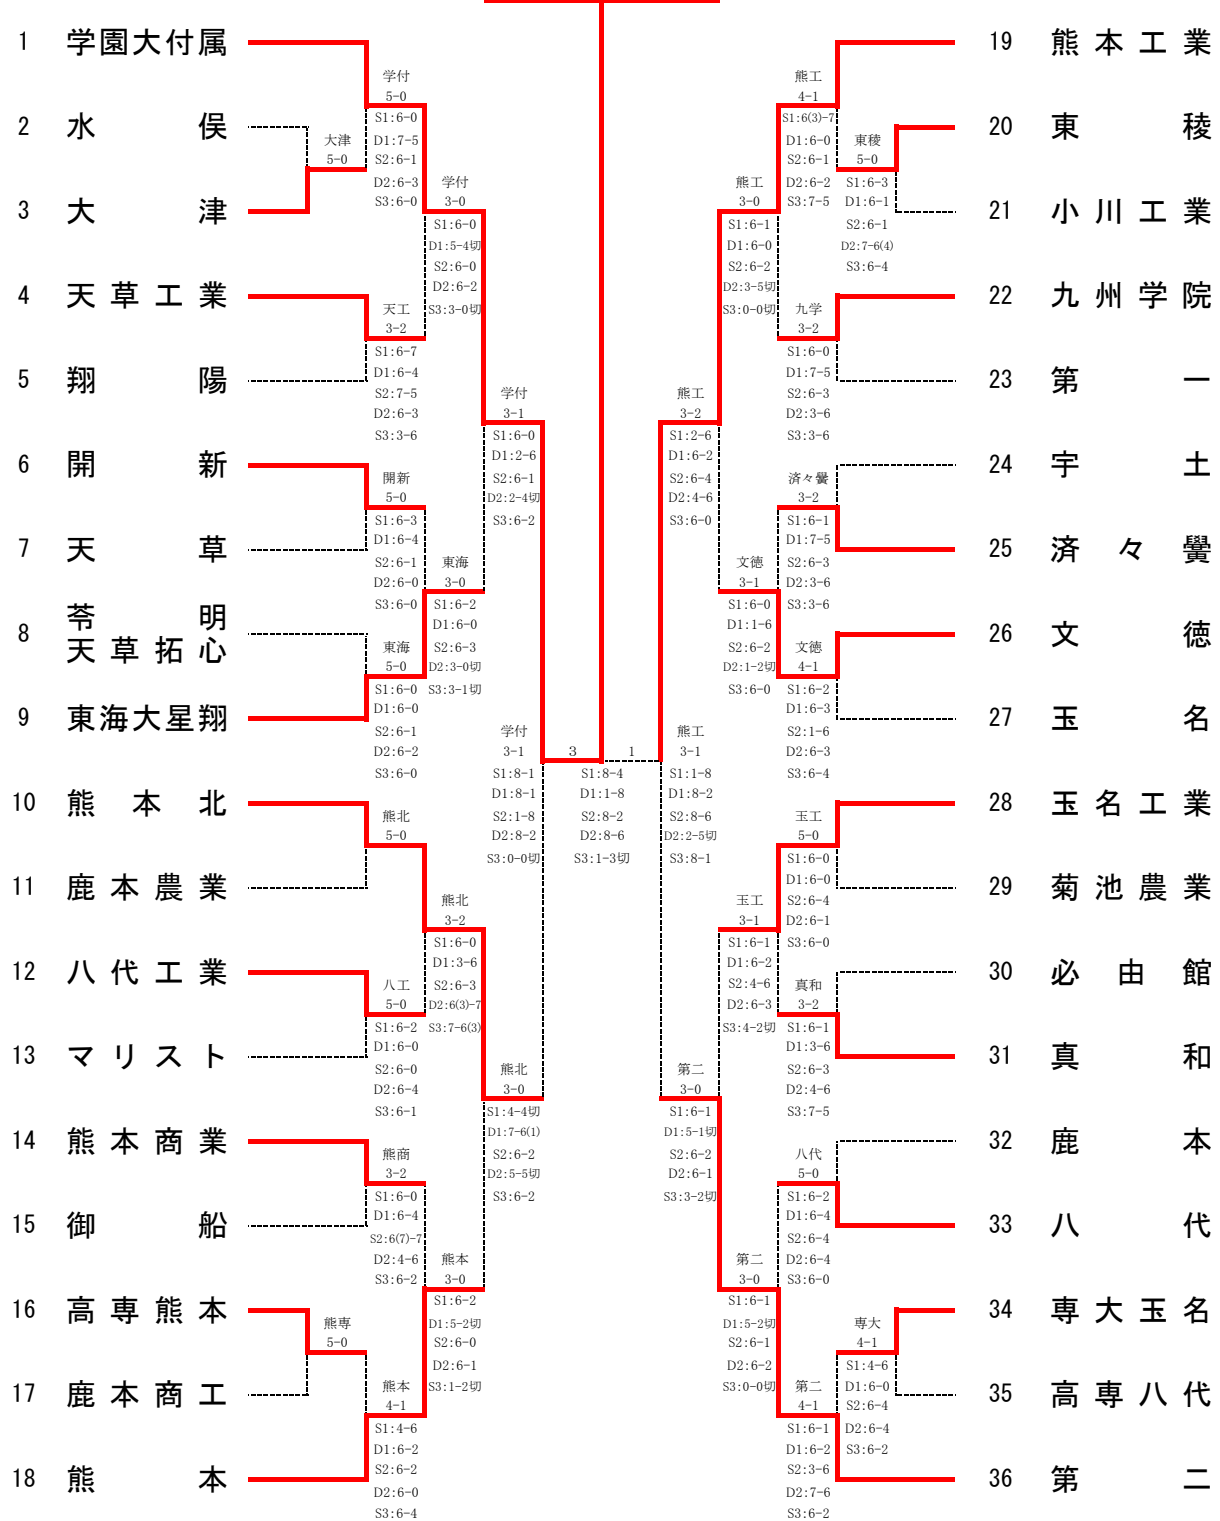

# 第38回全国選抜高校テニス九州地区大会熊本県予選大会

■男子団体戦

## 学園大付属

優勝	学園大付属
準優勝	熊本工業
3位	第二
4位	熊本北

【シード順】

- ① 学園大付属
- ② 第二
- ③ 熊本工業
- ④ 熊本
- ⑤ 熊本北
- ⑥ 玉名
- ⑦ 玉名工業
- ⑧ 東海大星翔

準決勝		1	熊本学園大学付属	3-1	熊本北	10	決勝		1	熊本学園大学付属	3-1	熊本工業	19	2決		
S1	本田 健人	②	8-1	中山 和浩	②	S1	本田 健人	②	8-4	田上 雅治	①	S1				
D1	永井 響	②	8-1	田代 典大	②	D1	中村 奎太	②	1-8	上野 将樹	②	D1				
	豊田 峻平	②		鈴木 颯人	①		野口 壮太	②		米田 涼	①					
S2	中村 奎太	②	1-8	中嶋 峻大	②	S2	永井 響	②	8-2	平尾 幸大	①	S2				
D2	中村 朋樹	②	8-2	飯田 有紀	②	D2	中村 朋樹	②	8-6	山内 海斗	①	D2				
	松永 粹貴	①		岡田 光司	②		松永 粹貴	①		粟戸 勇樹	②					
S3	戸田 壮保	①	0-0 打切	米山 裕貴	②	S3	豊田 峻平	②	1-3 打切	竹下三四郎	②	S3				

# 第38回全国選抜高校テニス九州地区大会熊本県予選大会