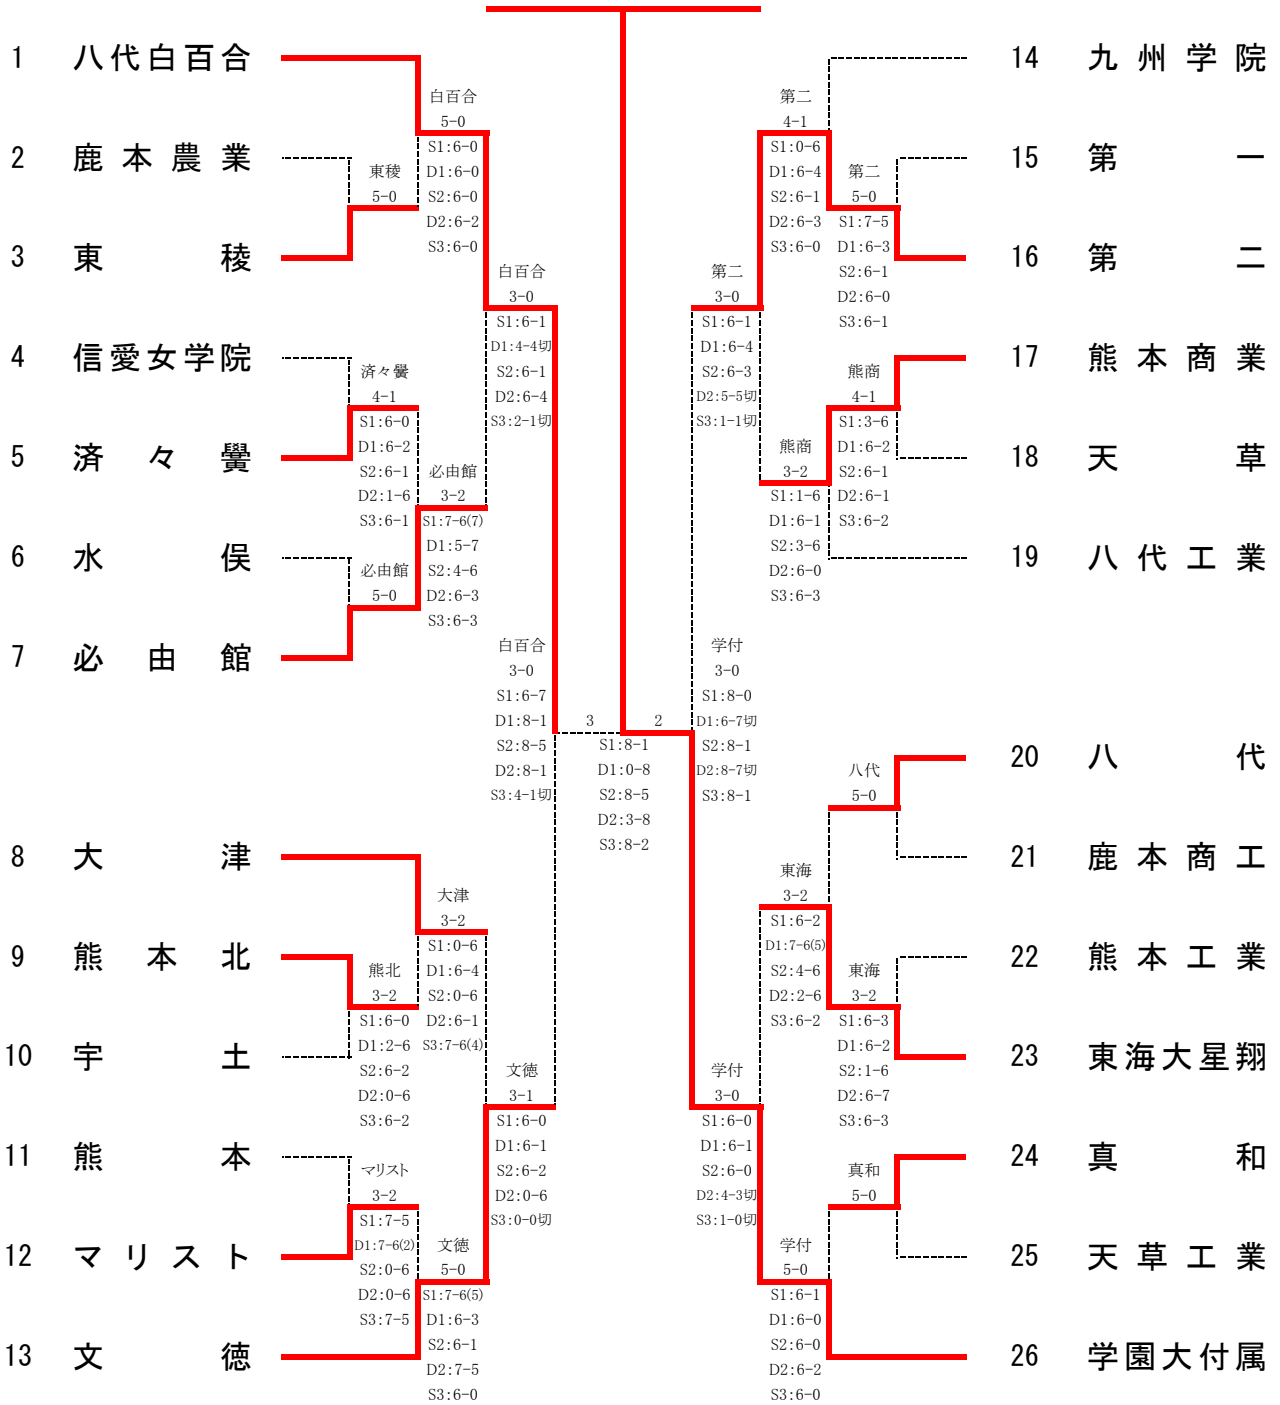

第38回全国選抜高校テニス九州地区大会熊本県予選大会

□ 女子団体戦

学園大付属

優勝	学園大付属
準優勝	八代白百合
3位	第 二
4位	文 徳

[シード順]

- ①八代白百合
- ②学園大付属
- ③九州学院
- ④文 徳
- ⑤大 津
- ⑥八代工業
- ⑦八 代
- ⑧必 由 館