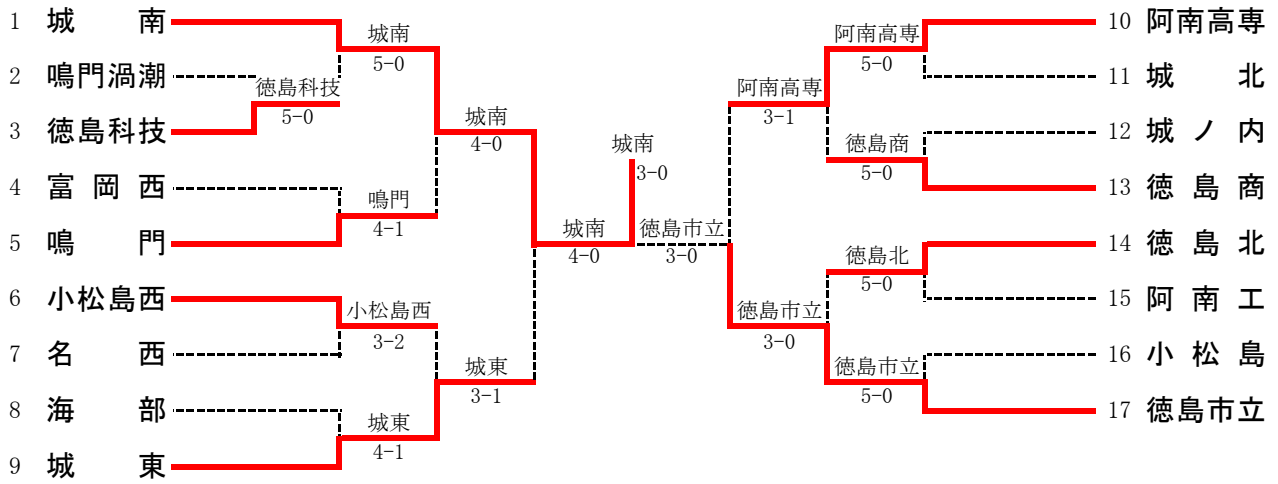

第38回全国選抜高校テニス大会四国地区大会徳島県予選 結果

男子 平成27年10月18日(日) 大神子病院しあわせの里テニスセンター

2位決定トーナメント

城南と徳島市立が四国地区大会に出場

男子団体詳細

()は人数不足のため重複して行った試合、もしくは途中打ち切りを表します。

1回戦

1R1	3	徳島科技	5-0	鳴門渦潮	2
S1		濱崎 拓実①	6-4	川本 桂司②	
D1		吉田 笙吾② 米田 侑磨②	6-3	小笠 日向太① 木内 陸斗①	
S2		辻 渡和①	6-1	葛西 蓮①	
D2		河野 巧① 北川 海斗①	(4-6)	(川本 桂司②) (葛西 蓮①)	
S3		芝原 一輝①	6-2	喜多 織人①	