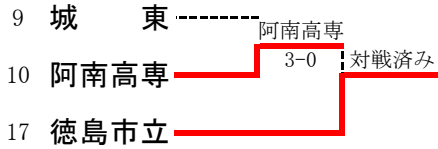

第38回全国選抜高校テニス大会四国地区大会徳島県予選 結果

男子 平成27年10月18日(日) 大神子病院しあわせの里テニスセンター

2位決定トーナメント

城南と徳島市立が四国地区大会に出場

男子団体詳細

()は人数不足のため重複して行った試合、もしくは途中打ち切りを表します。

1回戦

1R1	3	徳島科技	5-0	鳴門渦潮	2
S1		濱崎 拓実①	6-4	川本 桂司②	
D1		吉田 笙吾② 米田 侑磨②	6-3	小笠 日向太① 木内 陸斗①	
S2		辻 渡和①	6-1	葛西 蓮①	
D2		河野 巧① 北川 海斗①	(4-6)	(川本 桂司②) (葛西 蓮①)	
S3		芝原 一輝①	6-2	喜多 織人①	