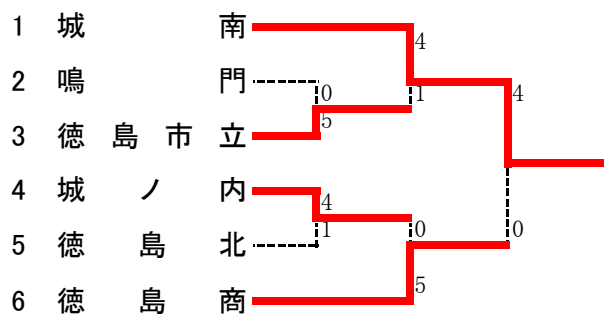

女子

平成27年10月24(土) 大神子病院しあわせの里テニスセンター