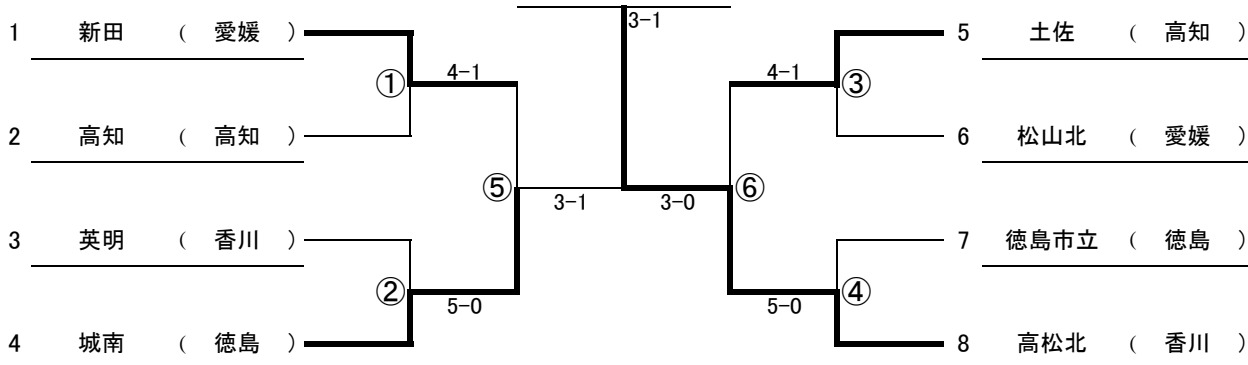

男子

第1代表校

(高松北)

第2代表校

(城南)

順位決定戦

※一度対戦した学校は、そのときの勝者が勝ちとする。

男子記録