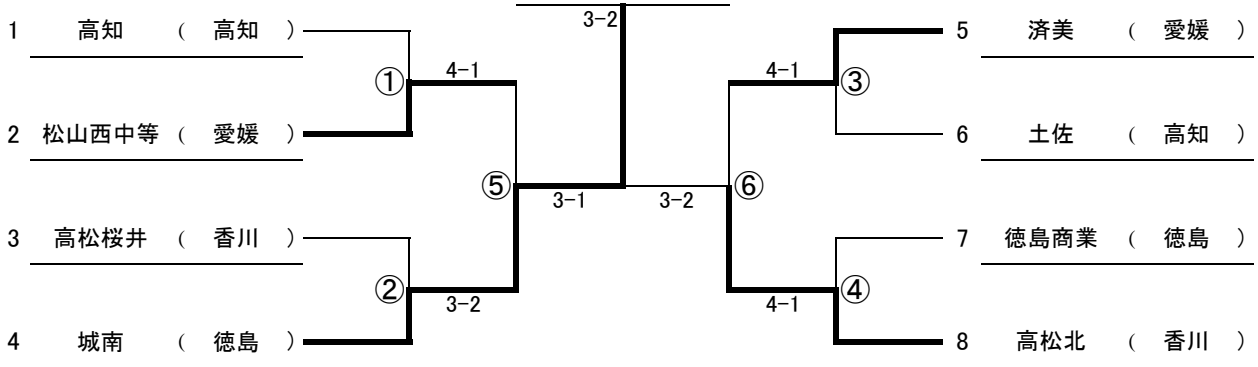

女子

第1代表校

(城南)

第2代表校

(高松北)

順位決定戦