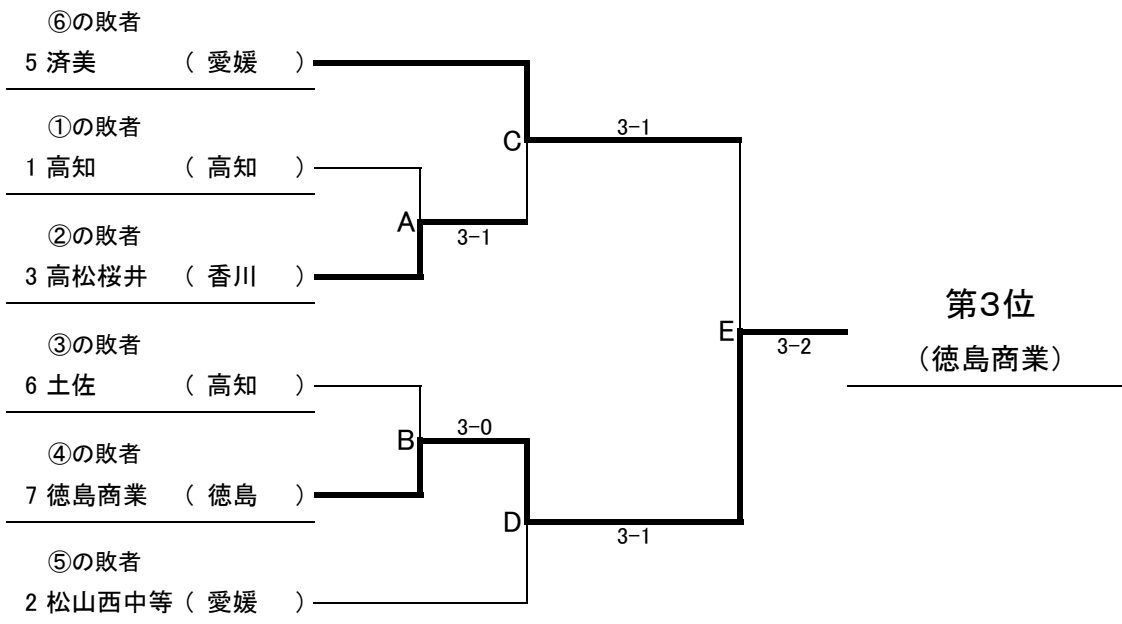

女子

第1代表校

(城南)

第2代表校

(高松北)

順位決定戦

※一度対戦した学校は、そのときの勝者が勝ちとする。

女子記録