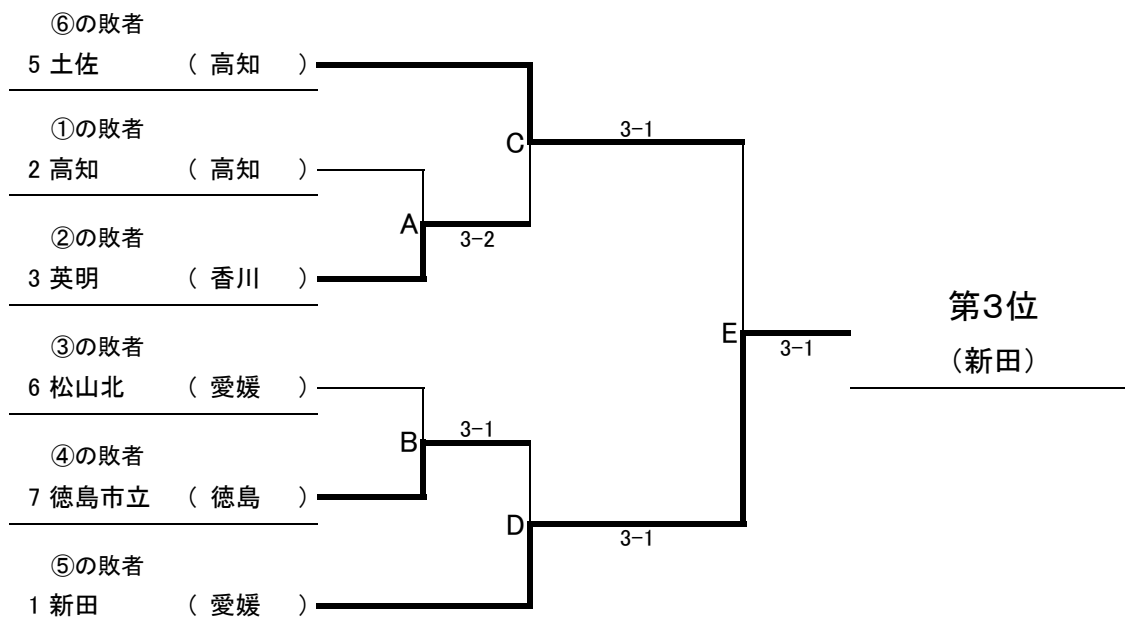

男子

第1代表校

(高松北)

第2代表校

(城南)

順位決定戦

※一度対戦した学校は、そのときの勝者が勝ちとする。

男子記録

1回戦

<p>1 <u>新田</u> (愛媛) 4 - 1</p> <p>S1 (<u>濱永 虎之介</u>) 2 - 6</p> <p>D1 (<u>相原 克哉・秋山 尚彦</u>) 7 - 5</p> <p>S2 (<u>松田 匡也</u>) 6 - 1</p> <p>D2 (<u>坂本 龍彦・村上 仁崇</u>) 6 - 2</p> <p>S3 (<u>徳田 辰弥</u>) 6 - 1</p>	<p>2 <u>高知</u> (高知)</p> <p>S1 (<u>市川 大誠</u>)</p> <p>D1 (<u>上村 洋平・箭野 舟馬</u>)</p> <p>S2 (<u>三宮 正大</u>)</p> <p>D2 (<u>秋山 拓也・宮脇 誠</u>)</p> <p>S3 (<u>船岡 央</u>)</p>
<p>3 <u>英明</u> (香川) 0 - 5</p> <p>S1 (<u>朝比奈 海斗</u>) 2 - 6</p> <p>D1 (<u>中谷 開斗・田中 勝也</u>) 0 - 6</p> <p>S2 (<u>行安 皓</u>) 3 - 6</p> <p>D2 (<u>鶴井 大己・六車 悠平</u>) 0 - 6</p> <p>S3 (<u>有馬 悠貴</u>) 2 - 6</p>	<p>4 <u>城南</u> (徳島)</p> <p>S1 (<u>井内 秀斗</u>)</p> <p>D1 (<u>石本 由祐・山本 伊吹</u>)</p> <p>S2 (<u>溝渕 智大</u>)</p> <p>D2 (<u>上杉 礼央・豊田 康陽</u>)</p> <p>S3 (<u>堺 勇斗</u>)</p>
<p>5 <u>土佐</u> (高知) 4 - 1</p> <p>S1 (<u>中岡 祐太</u>) 6 - 0</p> <p>D1 (<u>梅田 俊介・佐竹 諒介</u>) 7 - 5</p> <p>S2 (<u>石津 広海</u>) 5 - 7</p> <p>D2 (<u>宮崎 智也・絹川 仁康</u>) 6 - 2</p> <p>S3 (<u>白石 廉太郎</u>) 7 - 6(8)</p>	<p>6 <u>松山北</u> (愛媛)</p> <p>S1 (<u>皆川 紘諒</u>)</p> <p>D1 (<u>橋本 光・池本 秀伸</u>)</p> <p>S2 (<u>阿部 泰樹</u>)</p> <p>D2 (<u>上村 智也・岡本 晴輝</u>)</p> <p>S3 (<u>平岡 優騎</u>)</p>
<p>7 <u>徳島市立</u> (徳島) 0 - 5</p> <p>S1 (<u>佐々木 康介</u>) 1 - 6</p> <p>D1 (<u>藤田 育己・大西 慧</u>) 1 - 6</p> <p>S2 (<u>高橋 仁</u>) 1 - 6</p> <p>D2 (<u>児玉 吉平・岩戸 平</u>) 0 - 6</p> <p>S3 (<u>川淵 海翔</u>) 1 - 6</p>	<p>8 <u>高松北</u> (香川)</p> <p>S1 (<u>佐々木 健吾</u>)</p> <p>D1 (<u>松岡 幸秀・山本 聡太</u>)</p> <p>S2 (<u>須田 宗次郎</u>)</p> <p>D2 (<u>白井 海渡・小松 太一郎</u>)</p> <p>S3 (<u>熊野 啓弥</u>)</p>

準決勝

1-2	<u>新田</u> (愛媛)	1 - 3	3-4	<u>城南</u> (徳島)
S1	(濱永 虎之介)	4 - 8	S1	(井内 秀斗)
D1	(相原 克哉・秋山 尚彦)	8 - 2	D1	(上杉 礼央・田中 友将)
S2	(松田 匡也)	7 - 9	S2	(溝渕 智大)
D2	(坂本 龍彦・村上 仁崇)	4 - 8	D2	(豊田 康陽・山本 伊吹)
S3	(徳田 辰弥)	打ち切	S3	(石本 由祐)
5-6	<u>土佐</u> (高知)	0 - 3	7-8	<u>高松北</u> (香川)
S1	(中岡 祐太)	3 - 8	S1	(佐々木 健吾)
D1	(梅田 俊介・池田 絃人)	1 - 8	D1	(松岡 幸秀・山本 聡太)
S2	(石津 広海)	1 - 8	S2	(須田 宗次郎)
D2	(白石 廉太郎・宮崎 智也)	2 - 5	D2	(白井 海渡・山本 真五)
S3	(佐竹 諒介)	打ち切	S3	(熊野 啓弥)