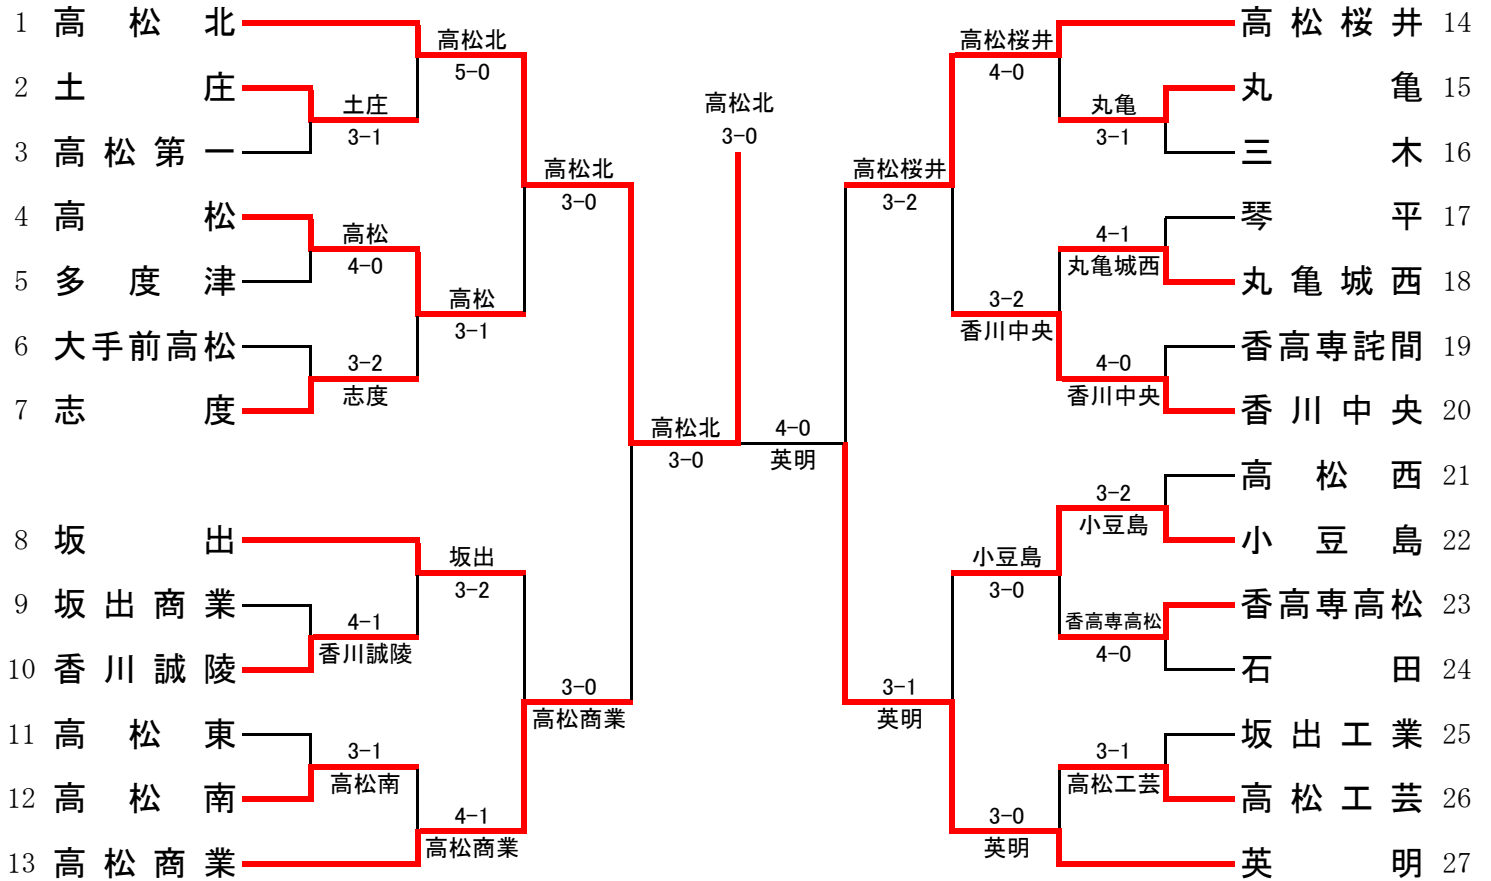

第38回全国高等学校選抜テニス大会香川県予選

男子 団体戦 (27校)

3位決定戦

女子 団体戦 (18校)

3位決定戦

男子対戦表

1R1 2 土庄 3-1 高松第一 3				2R1 1 高松北 5-0 土庄 2				3R1 1 高松北 3-0 高松 4			
S1	田中 聖人①	6(3)-7	喜田 天馬①	S1	須田宗次郎①	6-1	田中 聖人①	S1	佐々木健吾①	6-1	佐藤 光起②
D1	江岡 佳輝①	6-2	深澤 啓介②	D1	真鍋 尚幹②	6-1	江岡 佳輝①	D1	真鍋 尚幹②	6-1	一田 悠貴②
S2	三好 叶真①	6-1	関本 裕樹①	S2	松岡 幸秀②	6-0	三好 叶真①	S2	熊野 啓弥②	6-2	井上 士聞②
D2	池本 悟士①	4-4(打切)	岡 裕斗②	D2	小松太一朗①	6-1	池本 悟士①	D2	白井 海渡②	5-1(打切)	山田 直哉②
S3	児島 健晴②	6-2	中谷 尚基②	S3	森 泰博②	6-0	田中 稜治②	S3	須田宗次郎①	2-0(打切)	田中 邦亮②
1R2 4 高松 4-0 多度津 5				2R2 4 高松 3-1 志度 7				3R2 8 坂出 0-3 高松商業 13			
S1	井上 士聞②	6-0	松永 拓士②	S1	佐藤 光起②	6-1	宮本 貴他②	S1	福家 雅人②	4-5(打切)	西山 朋貴②
D1	一田 悠貴②	6-2	川原 聡明②	D1	一田 悠貴②	3-6	中野 海斗②	D1	濱口 大輝①	0-6	藤澤 翔悟②
S2	小河 輝②	6-1	松本 貴仁②	S2	井上 士聞②	6-4	石川 翔②	S2	和田 結志②	0-6	大達 蒼斗②
D2	山田 直哉②	6-3	杉本 涼①	D2	山田 直哉②	4-5(打切)	溝淵 黎②	D2	小寺 快青②	0-6	岡 大志①
S3	齋藤 晃大②	3-1(打切)	真廣 光太郎①	S3	田中 邦亮②	6-0	溝淵 響①	S3	川村 凌雅①	0-4(打切)	中山 直哉①
1R3 6 大手前高松 2-3 志度 7				2R3 8 坂出 3-2 香川誠陵 10				3R3 14 高松桜井 3-2 香川中央 20			
S1	神原 仁聖②	6-2	宮本 貴他②	S1	福家 雅人②	6-0	上坂 俊貴②	S1	土居 佳輝②	6-1	木村 友哉①
D1	川口 幹雄②	1-6	中野 海斗②	D1	川村 凌雅①	7-5	真鍋 翔伍①	D1	上原 諒也②	6-1	川原 三宝①
S2	青山 周平①	6-4	石川 翔②	S2	和田 結志②	6(3)-7	中村 奎大①	S2	池田 光①	7-6(5)	別所 恭平②
D2	大石 将史②	6(1)-7	溝淵 黎②	D2	小寺 快青②	2-6	光田 大輝①	D2	岡内 彰寿②	3-6	荒尾 航平②
S3	土草 一輝②	1-6	武上 竜毅②	S3	濱口 大輝①	7-6(3)	真鍋 毅大①	S3	阿部 哲大②	3-6	豊嶋 皇介②
1R4 9 坂出商業 1-4 香川誠陵 10				2R4 12 高松南 1-4 高松商業 13				3R4 22 小豆島 1-3 英明 27			
S1	木下 直也②	6-2	真鍋 翔伍①	S1	佃 圭悟②	6-4	西山 朋貴②	S1	太田 和希①	2-6	朝比奈海斗②
D1	荒井 悠佑②	2-6	赤松 紀明①	D1	岡 雅人②	4-6	藤澤 翔悟②	D1	高橋 滉太②	6-4	中谷 開斗①
S2	三橋 翔大②	1-6	中村 奎太①	S2	合田 優作①	2-6	中山 直哉①	S2	平野 岳①	1-6	有馬 悠貴②
D2	中井 大幹②	3-6	光田 大輝①	D2	阪本 将太①	2-6	大達 蒼斗②	D2	谷 優太郎②	3-6	行安 皓①
S3	平尾 怜士①	1-6	真鍋 毅大①	S3	新田 凱都②	3-6	岡 大志①	S3	坂下 輝②	3-6	六車 悠平②
1R5 11 高松東 1-3 高松南 12				2R5 14 高松桜井 4-0 丸亀 15				4R1 1 高松北 3-0 高松商業 13			
S1	谷川 行我②	1-6	佃 圭悟②	S1	土居 佳輝②	6-2	松浦 健太①	S1	佐々木健吾①	6-0	西山 朋貴②
D1	田所 幹太①	2-6	岡 雅人②	D1	堀尾 洋輔①	6-1	駒松 亮②	D1	須田宗次郎①	4-2(打切)	岡 大志②
S2	岡井 大志①	6-3	合田 優作①	S2	浅野 将介②	6-0	三好 智己②	S2	松岡 幸秀②	6-2	坪井 大輔①
D2	堀上 修士②	2-6	阪本 将太①	D2	池田 光①	6-2	岡崎 郁弥②	D2	白井 海渡②	5-1(打切)	大達 蒼斗②
S3	元山 仁①	1-4(打切)	森藤 祐基②	S3	上原 諒也②	6-2	岡本 崇志②	S3	山本 聡太②	6-1	中山 直哉①
1R6 15 丸亀 3-1 三木 16				2R6 18 丸亀城西 2-3 香川中央 20				4R2 14 高松桜井 0-4 英明 27			
S1	松浦 健太①	6-4	藤原 一貴①	S1	小磯 幹太②	6-2	木村 友哉①	S1	土居 佳輝②	2-6	朝比奈海斗②
D1	駒松 亮②	4-6	林 貴輝②	D1	伊藤 楓基②	1-6	川原 三宝①	D1	上原 諒也②	2-6	六車 悠平②
S2	三好 智己②	6-4	寒川 智暉②	S2	東河 葵②	1-6	川原 三宝①	S2	堀尾 洋輔①	2-6	鶴井 大己②
D2	岡崎 郁弥②	6-4	福井 臨①	D2	増田 知雄①	1-6	別所 恭平②	S2	池田 光①	3-2(打切)	行安 皓①
S3	岡本 崇志②	6-4	桑島 知大②	D2	津郷 泰直①	6-3	荒尾 航平②	D2	岡内 彰寿②	4-6	中谷 開斗①
S3	北野 春来①	4-3(打切)	浜口 翔伍①	S3	平尾 大樹①	0-6	豊嶋 皇介②	S3	阿部 哲大②	0-6	田中 勝也①
1R7 17 琴平 1-4 丸亀城西 18				2R7 22 小豆島 3-0 香高専高松 23				F 1 高松北 3-0 英明 27			
S1	今井 理来②	4-6	小磯 幹太②	S1	高橋 滉太②	6-0	新谷 一真②	S1	佐々木健吾①	4-0(打切)	朝比奈海斗②
D1	大林 裕紀②	6-4	伊藤 楓基②	D1	坂下 輝②	6-3	石川 翔大②	D1	山本 聡太②	6-0	有馬 悠貴②
S2	亀井 嵩人②	1-6	東河 葵②	S2	橋本 翔②	6-0	上高 正寛②	S2	松岡 幸秀②	6-0	加藤 圭佑①
D2	内海 祐真①	2-6	増田 知雄①	D2	平野 岳①	打切	近藤 亨哉①	D2	須田宗次郎①	2-2(打切)	行安 皓①
S3	岩倉 運①	W.O.	津郷 泰直①	S3	太田 和希①	打切	住田 一晃②	D2	白井 海渡②	6-0	六車 悠平②
S3	嶋山 寛季①	W.O.	平尾 大河①	S3	隠田 唯斗②	打切	藤森 雅大①	S3	小松太一朗①	6-0	田中 勝也①
1R8 19 香高専詫間 0-4 香川中央 20				2R8 26 高松工芸 0-3 英明 27				3決 13 高松商業 3-1 高松桜井 14			
S1	西垣 真人②	5-6(打切)	荒尾 航平②	S1	安松 未来②	2-6	朝比奈海斗②	S1	西山 朋貴②	3-6	池田 光①
D1	片岡 大貴②	2-6	川原 三宝①	D1	石見 瑠基②	0-6	鶴井 大己②	D1	藤澤 翔悟②	6-4	上原 諒也②
S2	小橋 利亮②	0-6	鈴木 雄登①	S2	蓮池 樹②	1-6	中谷 開斗①	S2	中山 直哉①	6-1	堀尾 洋輔①
D2	須藤 陽輝②	W.O.	別所 恭平②	D2	西岡 大樹②	5-4(打切)	行安 皓①	S2	大達 蒼斗①	6-1	黒田 敏生②
S3	W.O.	W.O.	木村 友哉①	D2	田中 八太②	0-5(打切)	六車 悠平②	D2	岡 大志②	4-5(打切)	土居 佳輝②
S3	W.O.	W.O.	豊嶋 皇介②	S3	大野 椋太郎①	W.O.	田中 勝也①	S3	坪井 大輔①	6-1	阿部 哲大②
1R9 21 高松西 2-3 小豆島 22				1R11 25 坂出工業 1-3 高松工芸 26							
S1	高原諒太郎②	0-6	高橋 滉太②	S1	高橋 佳希①	6-3	安松 未来②				
D1	野崎 秋人①	2-6	坂下 輝②	D1	松山 太樹②	3-6	石見 瑠基②				
S2	小竹 央志①	6-2	橋本 翔②	S2	高橋 侑志②	2-6	蓮池 樹②				
D2	渡辺 泰地①	6-4	平野 岳①	D2	河野 拓海②	2-5(打切)	西岡 大樹②				
S3	坪内 優陽①	3-6	太田 和希①	D2	大見 士①	W.O.	田中 八太②				
S3	小野 優太②	W.O.	隠田 唯斗②	S3	久米 脩平①	W.O.	大野 椋太郎①				
S3	山崎 守①	W.O.	平林 純弥②	S3	中村 洸①	0-6	吉田 隼太②				
1R10 23 香高専高松 4-0 石田 24				1R11 25 坂出工業 1-3 高松工芸 26							
S1	新谷 一真②	6-0	和泉 豪①	S1	高橋 佳希①	6-3	安松 未来②				
D1	石川 翔大②	7-6(5)	畑 直希②	D1	松山 太樹②	3-6	石見 瑠基②				
S2	上高 正寛②	6-0	松岡 岳人②	S2	高橋 侑志②	2-6	蓮池 樹②				
D2	近藤 亨哉①	4-0(打切)	橋 颯斗②	D2	河野 拓海②	2-5(打切)	西岡 大樹②				
S3	住田 一晃②	6-0	西谷 航汰①	D2	大見 士①	W.O.	田中 八太②				
S3	藤森 雅大①	W.O.	陸山 詞久②	S3	久米 脩平①	W.O.	大野 椋太郎①				
S3	小林 圭①	W.O.	木下 海輝①	S3	中村 洸①	0-6	吉田 隼太②				