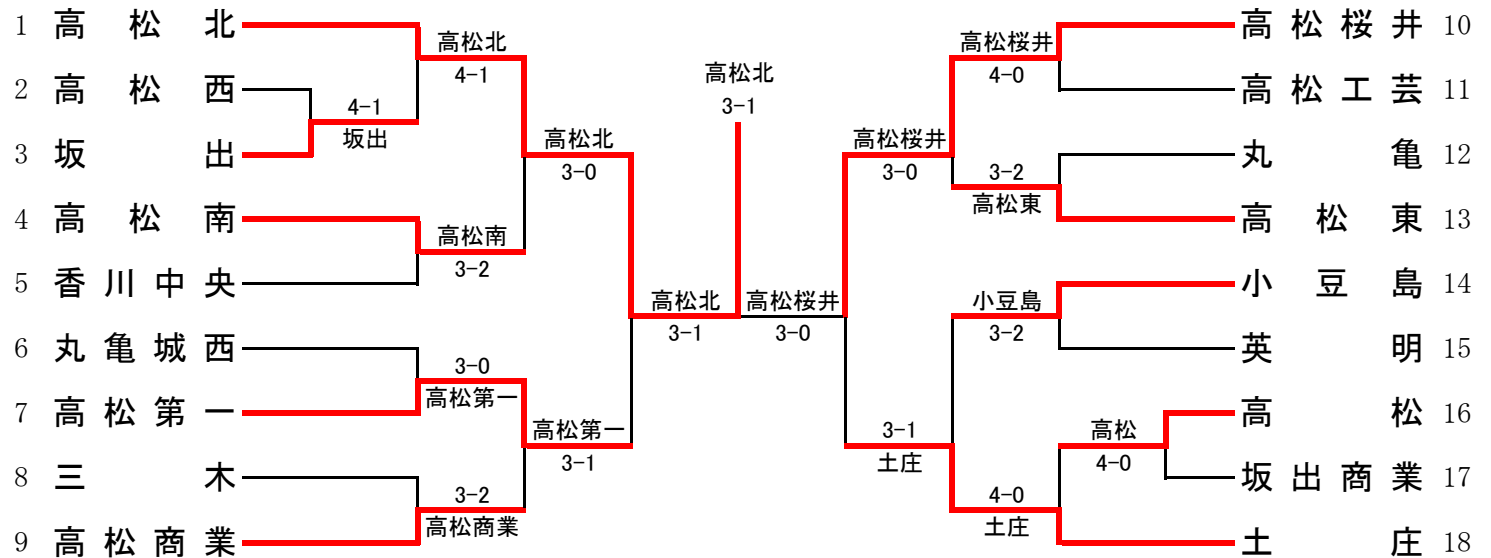

第38回全国高等学校選抜テニス大会香川県予選

男子 団体戦 (27校)

3位決定戦

女子 団体戦 (18校)

3位決定戦

男子対戦表

1R1 2 土庄 3-1 高松第一 3				2R1 1 高松北 5-0 土庄 2				3R1 1 高松北 3-0 高松 4			
S1	田中 聖人①	6(3)-7	喜田 天馬①	S1	須田宗次郎①	6-1	田中 聖人①	S1	佐々木健吾①	6-1	佐藤 光起②
D1	江岡 佳輝①	6-2	深澤 啓介②	D1	真鍋 尚幹②	6-1	江岡 佳輝①	D1	真鍋 尚幹②	6-1	一田 悠貴②
S2	三好 叶真①	6-1	関本 裕樹①	S2	松岡 幸秀②	6-0	三好 叶真①	S2	熊野 啓弥②	6-2	井上 士聞②
D2	池本 悟士①	4-4(打切)	岡 裕斗②	D2	小松太一朗①	6-1	池本 悟士①	D2	白井 海渡②	5-1(打切)	山田 直哉②
S3	児島 健晴②	6-2	中谷 尚基②	S3	森 泰博②	6-0	田中 稜治②	S3	須田宗次郎①	2-0(打切)	田中 邦亮②
1R2 4 高松 4-0 多度津 5				2R2 4 高松 3-1 志度 7				3R2 8 坂出 0-3 高松商業 13			
S1	井上 士聞②	6-0	松永 拓士②	S1	佐藤 光起②	6-1	宮本 貴他②	S1	福家 雅人②	4-5(打切)	西山 朋貴②
D1	一田 悠貴②	6-2	川原 聡明②	D1	一田 悠貴②	3-6	中野 海斗②	D1	濱口 大輝①	0-6	藤澤 翔悟②
S2	小河 輝②	6-1	松本 貴仁②	S2	井上 士聞②	6-4	石川 翔②	S2	和田 結志②	0-6	大達 蒼斗②
D2	山田 直哉②	6-3	杉本 涼①	D2	山田 直哉②	4-5(打切)	溝淵 黎②	D2	小寺 快青②	0-6	岡 大志①
S3	齋藤 晃大②	3-1(打切)	真廣 光太郎①	S3	田中 邦亮②	6-0	溝淵 響①	S3	川村 凌雅①	0-4(打切)	中山 直哉①
1R3 6 大手前高松 2-3 志度 7				2R3 8 坂出 3-2 香川誠陵 10				3R3 14 高松桜井 3-2 香川中央 20			
S1	神原 仁聖②	6-2	宮本 貴他②	S1	福家 雅人②	6-0	上坂 俊貴②	S1	土居 佳輝②	6-1	木村 友哉①
D1	川口 幹雄②	1-6	中野 海斗②	D1	川村 凌雅①	7-5	真鍋 翔伍①	D1	上原 諒也②	6-1	川原 三宝①
S2	青山 周平①	6-4	石川 翔②	S2	和田 結志②	6(3)-7	中村 奎大①	S2	池田 光①	7-6(5)	別所 恭平②
D2	大石 将史②	6(1)-7	溝淵 黎②	D2	小寺 快青②	2-6	光田 大輝①	D2	岡内 彰寿②	3-6	荒尾 航平②
S3	土草 一輝②	1-6	武上 竜毅②	S3	濱口 大輝①	7-6(3)	真鍋 毅大①	S3	阿部 哲大②	3-6	豊嶋 皇介②
1R4 9 坂出商業 1-4 香川誠陵 10				2R4 12 高松南 1-4 高松商業 13				3R4 22 小豆島 1-3 英明 27			
S1	木下 直也②	6-2	真鍋 翔伍①	S1	佃 圭悟②	6-4	西山 朋貴②	S1	太田 和希①	2-6	朝比奈海斗②
D1	荒井 悠佑②	2-6	赤松 紀明①	D1	岡 雅人②	4-6	藤澤 翔悟②	D1	高橋 滉太②	6-4	中谷 開斗①
S2	三橋 翔大②	1-6	中村 奎太①	S2	合田 優作①	2-6	中山 直哉①	S2	平野 岳①	1-6	有馬 悠貴②
D2	中井 大幹②	3-6	光田 大輝①	D2	阪本 将太①	2-6	大達 蒼斗②	D2	谷 優太郎②	3-6	行安 皓①
S3	平尾 怜士①	1-6	真鍋 毅大①	S3	新田 凱都②	3-6	岡 大志①	S3	坂下 輝②	3-6	六車 悠平②
1R5 11 高松東 1-3 高松南 12				2R5 14 高松桜井 4-0 丸亀 15				4R1 1 高松北 3-0 高松商業 13			
S1	谷川 行我②	1-6	佃 圭悟②	S1	土居 佳輝②	6-2	松浦 健太①	S1	佐々木健吾①	6-0	西山 朋貴②
D1	田所 幹太①	2-6	岡 雅人②	D1	堀尾 洋輔①	6-1	駒松 亮②	D1	須田宗次郎①	4-2(打切)	岡 大志②
S2	岡井 大志①	6-3	合田 優作①	S2	浅野 将介②	6-0	三好 智己②	S2	松岡 幸秀②	6-2	坪井 大輔①
D2	堀上 修士②	2-6	阪本 将太①	D2	池田 光①	6-2	岡崎 郁弥②	D2	白井 海渡②	5-1(打切)	大達 蒼斗②
S3	元山 仁①	1-4(打切)	森藤 祐基②	S3	上原 諒也②	6-2	岡本 崇志②	S3	山本 聡太②	6-1	中山 直哉①
1R6 15 丸亀 3-1 三木 16				2R6 18 丸亀城西 2-3 香川中央 20				4R2 14 高松桜井 0-4 英明 27			
S1	松浦 健太①	6-4	藤原 一貴①	S1	小磯 幹太②	6-2	木村 友哉①	S1	土居 佳輝②	2-6	朝比奈海斗②
D1	駒松 亮②	4-6	林 貴輝②	D1	伊藤 楓基②	1-6	川原 三宝①	D1	上原 諒也②	2-6	六車 悠平②
S2	三好 智己②	6-4	寒川 智暉②	S2	東河 葵②	1-6	川原 三宝①	S2	堀尾 洋輔①	2-6	鶴井 大己②
D2	岡崎 郁弥②	6-4	福井 臨①	D2	増田 知雄①	1-6	別所 恭平②	S2	池田 光①	3-2(打切)	行安 皓①
S3	岡本 崇志②	6-4	桑島 知大②	D2	津郷 泰直①	6-3	荒尾 航平②	D2	岡内 彰寿②	4-6	中谷 開斗①
S3	北野 春来①	4-3(打切)	浜口 翔伍①	S3	平尾 大樹①	0-6	豊嶋 皇介②	S3	阿部 哲大②	0-6	田中 勝也①
1R7 17 琴平 1-4 丸亀城西 18				2R7 22 小豆島 3-0 香高専高松 23				F 1 高松北 3-0 英明 27			
S1	今井 理来②	4-6	小磯 幹太②	S1	高橋 滉太②	6-0	新谷 一真②	S1	佐々木健吾①	4-0(打切)	朝比奈海斗②
D1	大林 裕紀②	6-4	伊藤 楓基②	D1	坂下 輝②	6-3	石川 翔大②	D1	山本 聡太②	6-0	有馬 悠貴②
S2	亀井 嵩人②	1-6	東河 葵②	S2	橋本 翔②	6-0	上高 正寛②	S2	松岡 幸秀②	6-0	加藤 圭佑①
D2	内海 祐真①	2-6	増田 知雄①	D2	平野 岳①	打切	近藤 亨哉①	D2	須田宗次郎①	2-2(打切)	行安 皓①
S3	岩倉 運①	W.O.	津郷 泰直①	S3	太田 和希①	打切	住田 一晃②	D2	白井 海渡②	6-0	六車 悠平②
S3	嶋山 寛季①	W.O.	平尾 大河①	S3	隠田 唯斗②	打切	藤森 雅大①	S3	小松太一朗①	6-0	田中 勝也①
1R8 19 香高専詫間 0-4 香川中央 20				2R8 26 高松工芸 0-3 英明 27				3決 13 高松商業 3-1 高松桜井 14			
S1	西垣 真人②	5-6(打切)	荒尾 航平②	S1	安松 未来②	2-6	朝比奈海斗②	S1	西山 朋貴②	3-6	池田 光①
D1	片岡 大貴②	2-6	川原 三宝①	D1	石見 瑠基②	0-6	鶴井 大己②	D1	藤澤 翔悟②	6-4	上原 諒也②
S2	小橋 利亮②	0-6	鈴木 雄登①	S2	蓮池 樹②	1-6	中谷 開斗①	S2	中山 直哉①	6-1	堀尾 洋輔①
D2	須藤 陽輝②	W.O.	別所 恭平②	D2	西岡 大樹②	5-4(打切)	行安 皓①	S2	大達 蒼斗①	6-1	黒田 敏生②
S3	W.O.	W.O.	木村 友哉①	D2	田中 八太②	0-5(打切)	六車 悠平②	D2	岡 大志②	4-5(打切)	土居 佳輝②
S3	W.O.	W.O.	豊嶋 皇介②	S3	大野 椋太郎①	W.O.	田中 勝也①	S3	坪井 大輔①	6-1	阿部 哲大②
1R9 21 高松西 2-3 小豆島 22				1R11 25 坂出工業 1-3 高松工芸 26							
S1	高原諒太郎②	0-6	高橋 滉太②	S1	高橋 佳希①	6-3	安松 未来②				
D1	野崎 秋人①	2-6	坂下 輝②	D1	松山 太樹②	3-6	石見 瑠基②				
S2	小竹 央志①	6-2	橋本 翔②	S2	高橋 侑志②	2-6	蓮池 樹②				
D2	渡辺 泰地①	6-4	平野 岳①	D2	河野 拓海②	2-5(打切)	西岡 大樹②				
S3	坪内 優陽①	3-6	太田 和希①	D2	大見 士①	W.O.	田中 八太②				
S3	小野 優太②	W.O.	隠田 唯斗②	S3	久米 脩平①	W.O.	大野 椋太郎①				
S3	山崎 守①	W.O.	平林 純弥②	S3	中村 洸①	0-6	吉田 隼太②				
1R10 23 香高専高松 4-0 石田 24				1R11 25 坂出工業 1-3 高松工芸 26							
S1	新谷 一真②	6-0	和泉 豪①	S1	高橋 佳希①	6-3	安松 未来②				
D1	石川 翔大②	7-6(5)	畑 直希②	D1	松山 太樹②	3-6	石見 瑠基②				
S2	上高 正寛②	6-0	松岡 岳人②	S2	高橋 侑志②	2-6	蓮池 樹②				
D2	近藤 亨哉①	4-0(打切)	橋 颯斗②	D2	河野 拓海②	2-5(打切)	西岡 大樹②				
S3	住田 一晃②	6-0	西谷 航汰①	D2	大見 士①	W.O.	田中 八太②				
S3	藤森 雅大①	W.O.	陸山 詞久②	S3	久米 脩平①	W.O.	大野 椋太郎①				
S3	小林 圭①	W.O.	木下 海輝①	S3	中村 洸①	0-6	吉田 隼太②				