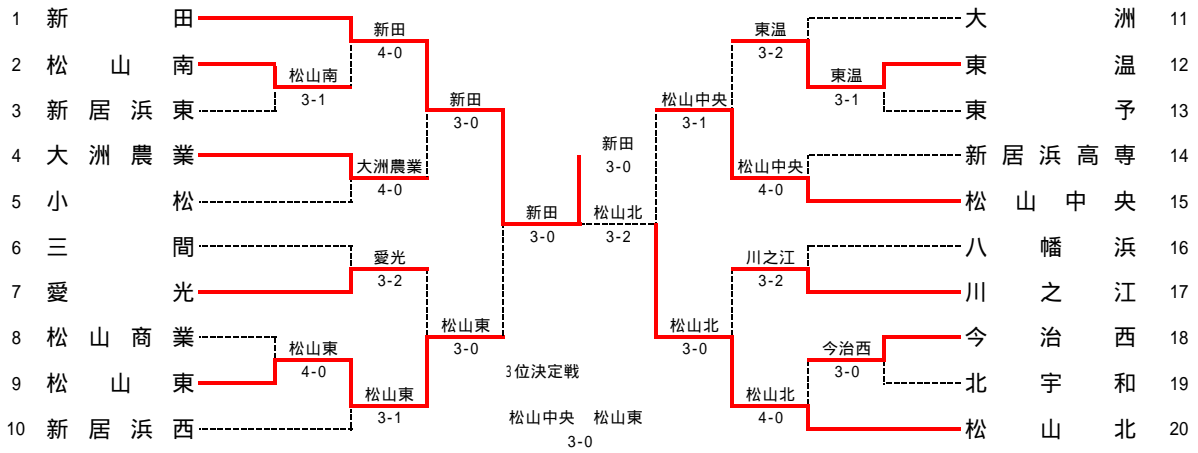

平成27年度全国選抜高校テニス大会愛媛県予選

女子団体

男子	新田高校	松山北高校
女子	済美高校	松山西中等教育学校

男子団体

女子対戦表

1R1	2	松山商業	1-3	新田	3	2R1	1	済美	3-0	新田	3
S1		松本 和花	2-6	藤永 菜		S1		大西 未来	6-2	藤永 菜	
D1		神尾 有咲 重川 茉那美	6-2	日野 洵 山内 里奈		D1		向井 七海 村上 侑里	6-0	日野 洵 梶野 楽風	
S2		河野 由佳	3-6	清水 菜那		S2		福本 里帆	6-0	清水 菜那	
D2		吉岡 里奈 小川 あいり	2-6	北中 亜美 芝田 はるの		D2		満田 世那 田中 真唯	5-0	芝田 はるの 山内 里奈	
S3		藤本 彩未	2-2	上田 菜		S3		山本 希	3-1	上田 菜	
1R2	8	川之江	2-3	北条	9	2R2	4	宇和島南	3-1	新居浜商業	5
S1		松本 梨沙	0-6	秋山 由希美		S1		松本 はるか	4-6	池田 夏実	
D1		石川真琴 西川 菜	6-4	福田 桃香 藤崎 杏奈		D1		福島 悠明乃 加藤 朱莉	6-0	小野 明音 神野 美紅	
S2		佐々木 遥	0-6	渡部 和美		S2		岩村 亜柚子	6-1	山内 萌美	
D2		阿合 紗菜 石村 春菜	6-1	和田 日向 渡部 瑞希		D2		渡辺 千咲 大政 千尋	6-3	児山 沙羅 伊藤 愛莉	
S3		尾藤 志帆	4-6	棕名 文音		S3		木下 早苗	6-5	矢野 七夏海	
1R3	12	今治北	3-2	松山東	13	2R3	6	松山北	4-1	新居浜東	7
S1		矢原 愛里	0-6	菅 恵梨菜		S1		堀本 乃愛	6-1	神野 乃瑛	
D1		正岡 杏菜 高見 莉胡	6-1	渡部 恭子 村井 優希		D1		加藤 みづき 亀岡 美咲	2-6	佐光 美樹 合田 優花	
S2		渡部 紗希	2-6	竹内 桃香		S2		橋本 奈美	6-0	高橋 来果	
D2		渡邊 陽子 豊島 未来	6-2	原田 めぐみ 川上 菜月		D2		矢田 祐子 杉澤 美優	6-4	越智 萌莉 三原 夕奈	
S3		田窪 英里子	6-2	水沼 夏希		S3		富田 美香	6-2	越智 文香	
1R4	18	伊予	3-1	松山南	19	2R4	9	北条	2-3	大洲農業	10
S1		中岡 菜也	6-1	願成寺 香鈴		S1		和田 日向	0-6	西山 桜	
D1		桂浦 明日花 五藤 優花	6-1	向井 美緒 福田 安由美		D1		秋山 由希美 藤崎 杏奈	7-5	大野 由衣 丸川 里沙	
S2		三津田 あかり	6-4	組橋 夏希		S2		渡部 和美	1-6	平井 麻衣	
D2		田窪 天音 福本 海里	2-6	森井 若菜 高田 梨月		D2		福田 桃香 渡部 瑞希	6-3	沖美 吹 中野 千夏	
S3		片山 理沙	0-3	土居 沙也子		S3		棕名 文音	2-6	上本 麻優	
2R5	11	北宇和	3-2	今治北	12	2R5	11	北宇和	3-2	今治北	12
S1		渡辺 えりか	6-1	藤村 美奈		S1		渡辺 えりか	6-1	藤村 美奈	
D1		岡本 静流 松岡 七海	0-6	正岡 杏菜 高見 莉胡		D1		岡本 静流 松岡 七海	0-6	正岡 杏菜 高見 莉胡	
S2		横田 亜美	6-0	渡部 紗希		S2		横田 亜美	6-0	渡部 紗希	
D2		菊地 杏奈 阿部 ジゼル	4-6	渡邊 陽子 豊島 未来		D2		菊地 杏奈 阿部 ジゼル	4-6	渡邊 陽子 豊島 未来	
S3		若宮 千里	6-3	田窪 英里子		S3		若宮 千里	6-3	田窪 英里子	
2R6	14	今治南	1-3	松山中央	15	2R6	14	今治南	1-3	松山中央	15
S1		菅 澗羅	1-6	長町 茄弥		S1		菅 澗羅	1-6	長町 茄弥	
D1		大澤 美雨 武田 実夢	6-3	加藤 美知 児玉 梨緒		D1		大澤 美雨 武田 実夢	6-3	加藤 美知 児玉 梨緒	
S2		青葉 彩	2-6	坪倉 愛佳		S2		青葉 彩	2-6	坪倉 愛佳	
D2		大澤 優菜 阿部 美侑菜	2-3	石丸 ゆい 戒能 英		D2		大澤 優菜 阿部 美侑菜	2-3	石丸 ゆい 戒能 英	
S3		楠橋 秋里	0-6	菅 聡良		S3		楠橋 秋里	0-6	菅 聡良	
2R7	16	大洲	0-5	松山西	17	2R7	16	大洲	0-5	松山西	17
S1		藤原 朱花	1-6	山岡 凜帆		S1		藤原 朱花	1-6	山岡 凜帆	
D1		西岡 亜海 片上 沙良	0-6	米田 美那 榎木 沙弥香		D1		西岡 亜海 片上 沙良	0-6	米田 美那 榎木 沙弥香	
S2		中岡 愛香	1-6	本田 ひなの		S2		中岡 愛香	1-6	本田 ひなの	
D2		一宮 涼花 石山 ひなの	2-6	岡 彩文 亀井 ゆかり		D2		一宮 涼花 石山 ひなの	2-6	岡 彩文 亀井 ゆかり	
S3		下田 知佳	1-6	堀本 彩華		S3		下田 知佳	1-6	堀本 彩華	
2R8	18	伊予	0-4	今治西	20	2R8	18	伊予	0-4	今治西	20
S1		中岡 菜也	1-6	馬場 千紘		S1		中岡 菜也	1-6	馬場 千紘	
D1		桂浦 明日花 五藤 優花	0-6	手邊 夕紀子 中村 紗栄		D1		桂浦 明日花 五藤 優花	0-6	手邊 夕紀子 中村 紗栄	
S2		石川 実柚	1-6	菅 菜里奈		S2		石川 実柚	1-6	菅 菜里奈	
D2		片山 理沙 城戸 春香	1-3	北 夏実 竹内 歩		D2		片山 理沙 城戸 春香	1-3	北 夏実 竹内 歩	
S3		三津田 あかり	0-6	小池 美玖		S3		三津田 あかり	0-6	小池 美玖	