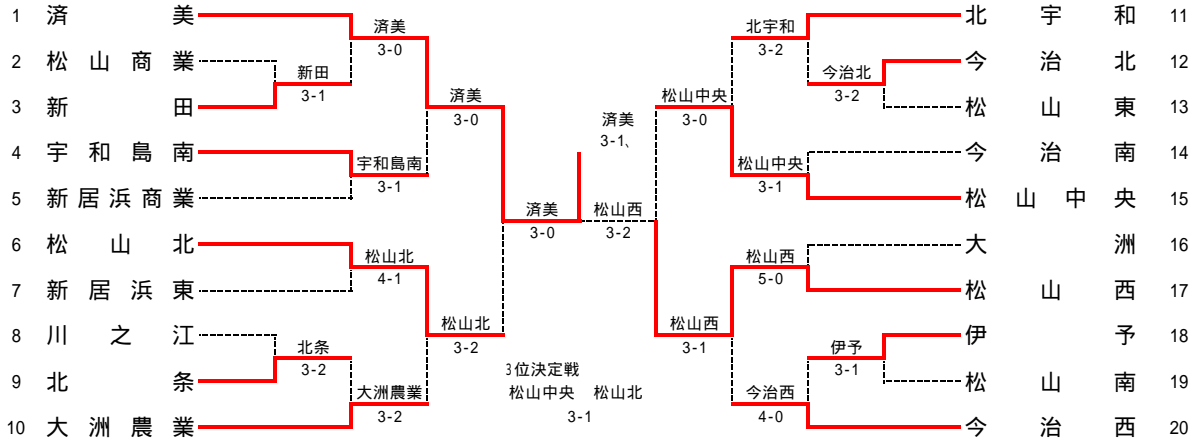

平成27年度全国選抜高校テニス大会愛媛県予選

女子団体

男子	新田高校	松山北高校
女子	済美高校	松山西中等教育学校

男子団体

女子対戦表

1R1	2	松山商業	1-3	新田	3	2R1	1	済美	3-0	新田	3
S1		松本 和花	2-6	藤永 菜		S1		大西 未来	6-2	藤永 菜	
D1		神尾 有咲 重川 茉那美	6-2	日野 洵 山内 里奈		D1		向井 七海 村上 侑里	6-0	日野 洵 梶野 楽風	
S2		河野 由佳	3-6	清水 菜那		S2		福本 里帆	6-0	清水 菜那	
D2		吉岡 里奈 小川 あいり	2-6	北中 亜美 芝田 はるの		D2		満田 世那 田中 真唯	5-0	芝田 はるの 山内 里奈	
S3		藤本 彩未	2-2	上田 菜		S3		山本 希	3-1	上田 菜	
1R2	8	川之江	2-3	北条	9	2R2	4	宇和島南	3-1	新居浜商業	5
S1		松本 梨沙	0-6	秋山 由希美		S1		松本 はるか	4-6	池田 夏実	
D1		石川真琴 西川 菜	6-4	福田 桃香 藤崎 杏奈		D1		福島 悠明乃 加藤 朱莉	6-0	小野 明音 神野 美紅	
S2		佐々木 遥	0-6	渡部 和美		S2		岩村 亜柚子	6-1	山内 萌美	
D2		阿合 紗菜 石村 春菜	6-1	和田 日向 渡部 瑞希		D2		渡辺 千咲 大政 千尋	6-3	児山 沙羅 伊藤 愛莉	
S3		尾藤 志帆	4-6	棕名 文音		S3		木下 早苗	6-5	矢野 七夏海	
1R3	12	今治北	3-2	松山東	13	2R3	6	松山北	4-1	新居浜東	7
S1		矢原 愛里	0-6	菅 恵梨菜		S1		堀本 乃愛	6-1	神野 乃瑛	
D1		正岡 杏菜 高見 莉胡	6-1	渡部 恭子 村井 優希		D1		加藤 みづき 亀岡 美咲	2-6	佐光 美樹 合田 優花	
S2		渡部 紗希	2-6	竹内 桃香		S2		橋本 奈美	6-0	高橋 来果	
D2		渡邊 陽子 豊島 未来	6-2	原田 めぐみ 川上 菜月		D2		矢田 祐子 杉澤 美優	6-4	越智 萌莉 三原 夕奈	
S3		田窪 英里子	6-2	水沼 夏希		S3		富田 美香	6-2	越智 文香	
1R4	18	伊予	3-1	松山南	19	2R4	9	北条	2-3	大洲農業	10
S1		中岡 菜也	6-1	願成寺 香鈴		S1		和田 日向	0-6	西山 桜	
D1		桂浦 明日花 五藤 優花	6-1	向井 美緒 福田 安由美		D1		秋山 由希美 藤崎 杏奈	7-5	大野 由衣 丸川 里沙	
S2		三津田 あかり	6-4	組橋 夏希		S2		渡部 和美	1-6	平井 麻衣	
D2		田窪 天音 福本 海里	2-6	森井 若菜 高田 梨月		D2		福田 桃香 渡部 瑞希	6-3	沖美 吹 中野 千夏	
S3		片山 理沙	0-3	土居 沙也子		S3		棕名 文音	2-6	上本 麻優	
2R5	11	北宇和	3-2	今治北	12	2R5	11	北宇和	3-2	今治北	12
S1		渡辺 えりか	6-1	藤村 美奈		S1		渡辺 えりか	6-1	藤村 美奈	
D1		岡本 静流 松岡 七海	0-6	正岡 杏菜 高見 莉胡		D1		岡本 静流 松岡 七海	0-6	正岡 杏菜 高見 莉胡	
S2		横田 亜美	6-0	渡部 紗希		S2		横田 亜美	6-0	渡部 紗希	
D2		菊地 杏奈 阿部 ジゼル	4-6	渡邊 陽子 豊島 未来		D2		菊地 杏奈 阿部 ジゼル	4-6	渡邊 陽子 豊島 未来	
S3		若宮 千里	6-3	田窪 英里子		S3		若宮 千里	6-3	田窪 英里子	
2R6	14	今治南	1-3	松山中央	15	2R6	14	今治南	1-3	松山中央	15
S1		菅 澗羅	1-6	長町 茄弥		S1		菅 澗羅	1-6	長町 茄弥	
D1		大澤 美雨 武田 実夢	6-3	加藤 美知 児玉 梨緒		D1		大澤 美雨 武田 実夢	6-3	加藤 美知 児玉 梨緒	
S2		青葉 彩	2-6	坪倉 愛佳		S2		青葉 彩	2-6	坪倉 愛佳	
D2		大澤 優菜 阿部 美侑菜	2-3	石丸 ゆい 戒能 英		D2		大澤 優菜 阿部 美侑菜	2-3	石丸 ゆい 戒能 英	
S3		楠橋 秋里	0-6	菅 聡良		S3		楠橋 秋里	0-6	菅 聡良	
2R7	16	大洲	0-5	松山西	17	2R7	16	大洲	0-5	松山西	17
S1		藤原 朱花	1-6	山岡 凜帆		S1		藤原 朱花	1-6	山岡 凜帆	
D1		西岡 亜海 片上 沙良	0-6	米田 美那 榎木 沙弥香		D1		西岡 亜海 片上 沙良	0-6	米田 美那 榎木 沙弥香	
S2		中岡 愛香	1-6	本田 ひなの		S2		中岡 愛香	1-6	本田 ひなの	
D2		一宮 涼花 石山 ひなの	2-6	岡 彩文 亀井 ゆかり		D2		一宮 涼花 石山 ひなの	2-6	岡 彩文 亀井 ゆかり	
S3		下田 知佳	1-6	堀本 彩華		S3		下田 知佳	1-6	堀本 彩華	
2R8	18	伊予	0-4	今治西	20	2R8	18	伊予	0-4	今治西	20
S1		中岡 菜也	1-6	馬場 千紘		S1		中岡 菜也	1-6	馬場 千紘	
D1		桂浦 明日花 五藤 優花	0-6	手邊 夕紀子 中村 紗栄		D1		桂浦 明日花 五藤 優花	0-6	手邊 夕紀子 中村 紗栄	
S2		石川 実柚	1-6	菅 菜里奈		S2		石川 実柚	1-6	菅 菜里奈	
D2		片山 理沙 城戸 春香	1-3	北 夏実 竹内 歩		D2		片山 理沙 城戸 春香	1-3	北 夏実 竹内 歩	
S3		三津田 あかり	0-6	小池 美玖		S3		三津田 あかり	0-6	小池 美玖	