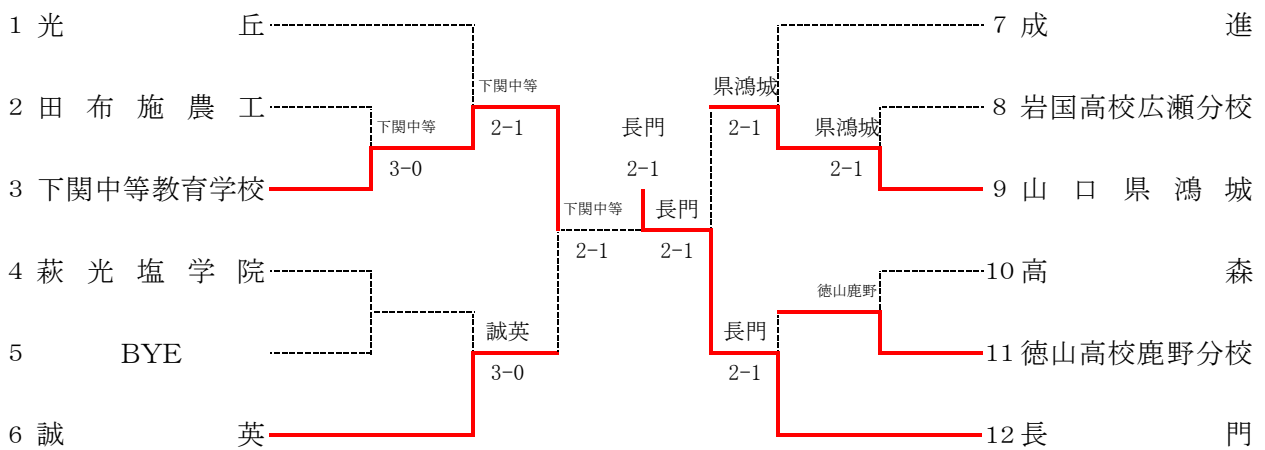

女子トーナメント

【女子Bトーナメント詳細】

1R				1R				1R						
2	田布施農工	0-3	3	下関中等	8	岩国広瀬	0-3	9	山口県鴻城	10	高森	1-2	11	徳山鹿野
D1	杉原 鈴音 2	0-6	D1	岡村萌々花 2	D1	門 咲由莉 1	1-6	D1	清水亜祐美 ②	D1	松下 紗香 1	1-6	D1	栢原 颯香 ②
	森田 琴美 2			松嶋 晴花 ②		廣兼由紀乃 1			木原 新奈 2		石川 怜菜 1			中村 優花 1
S1	山本佳奈子 ②	0-6	S1	小野 桃佳 2	S1	竹島 里桜 ①	3-6	S1	末岡 千知 2	S1	重田 美月 ②	6-0	S1	佐伯 真由 1
S2	鳥田 茜 2	1-6	S2	織田ほのか 2	S2	吉田 夏海 1	1-6	S2	阿武 七星 2	S2		0-6	S2	野原 優香 1

2R				2R				2R						
1	光丘	1-2	3	下関中等	4	萩光塩学院	0-3	6	誠英	7	成進	1-2	9	山口県鴻城
D1	竹浦のどか 1	1-6	D1	岡村萌々花 2	D1	金子 理緒 2	5-7	D1	西嶋 歩美 1	D1	中村 綾乃 2	1-6	D1	清水亜祐美 ②
	森本 愛海 1			松嶋 晴花 ②		濱野 美香 2			松田 夏姫 1		穂枝 美香 1			木原 新奈 2
S1	秋本 珠李 1	6-0	S1	小野 桃佳 2	S1	廣石 雪乃 2	0-6	S1	難波 里佳 1	S1	伊藤 奈々 ②	6-2	S1	鹿嶋 春菜 2
S2	木村 早織 ②	1-6	S2	織田ほのか 2	S2	浅田 美月 2	4-6	S2	讃井 理紗 ②	S2		0-6	S2	末岡 千知 2

2R				準決勝				準決勝						
11	徳山鹿野	1-2	12	長門	3	下関中等	2-1	6	誠英	9	山口県鴻城	1-2	12	長門
D1	栢原 颯香 ②	1-6	D1	國重 茉依 1	D1	岡村萌々花 2	6-1	D1	西嶋 歩美 1	D1	末岡 千知 2	5-7	D1	國重 茉依 1
	中村 優花 1			田中 里奈 1		松嶋 晴花 ②			松田 夏姫 1		阿武 七星 2			田中 里奈 1
S1	佐伯 真由 1	0-6	S1	吉村 樹里 ②	S1	小野 桃佳 2	1-6	S1	難波 里佳 1	S1	鹿嶋 春菜 2	1-6	S1	吉村 樹里 ②
S2	野原 優香 1	6-0	S2		S2	織田ほのか 2	6-2	S2	讃井 理紗 ②	S2	木原 新奈 2	6-0	S2