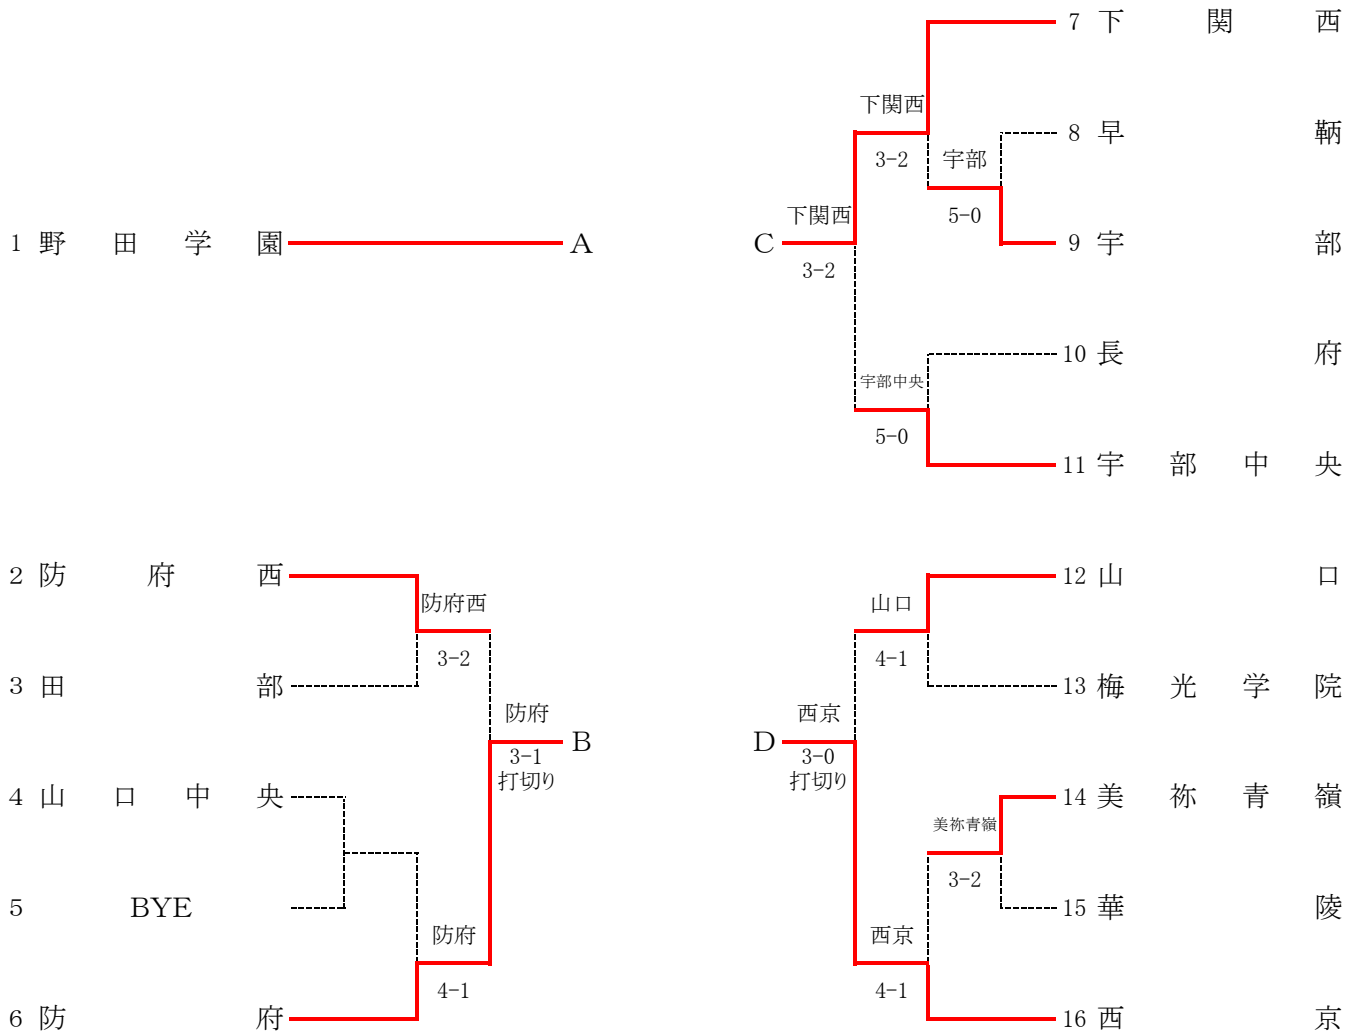

平成27年度山口県体育大会テニス競技高校の部(団体)兼第38回全国選抜高校テニス大会山口県予選

(H27.10/31~11/2 キリンビバレッジ周南庭球場)

【女子】

決勝リーグ	A 野田学園	B 防 府	C 下 関 西	D 西 京	勝敗	全得ポイント	全得セット率	全得ゲーム率	順位
A 野 田 学 園		5 - 0	5 - 0	3 - 0	3 - 0				1
B 防 府	0 - 5		3 - 1	0 - 5	1 - 2				3
C 下 関 西	0 - 5	1 - 3		1 - 4	0 - 3				4
D 西 京	0 - 3	5 - 0	4 - 1		2 - 1				2

Aトーナメント