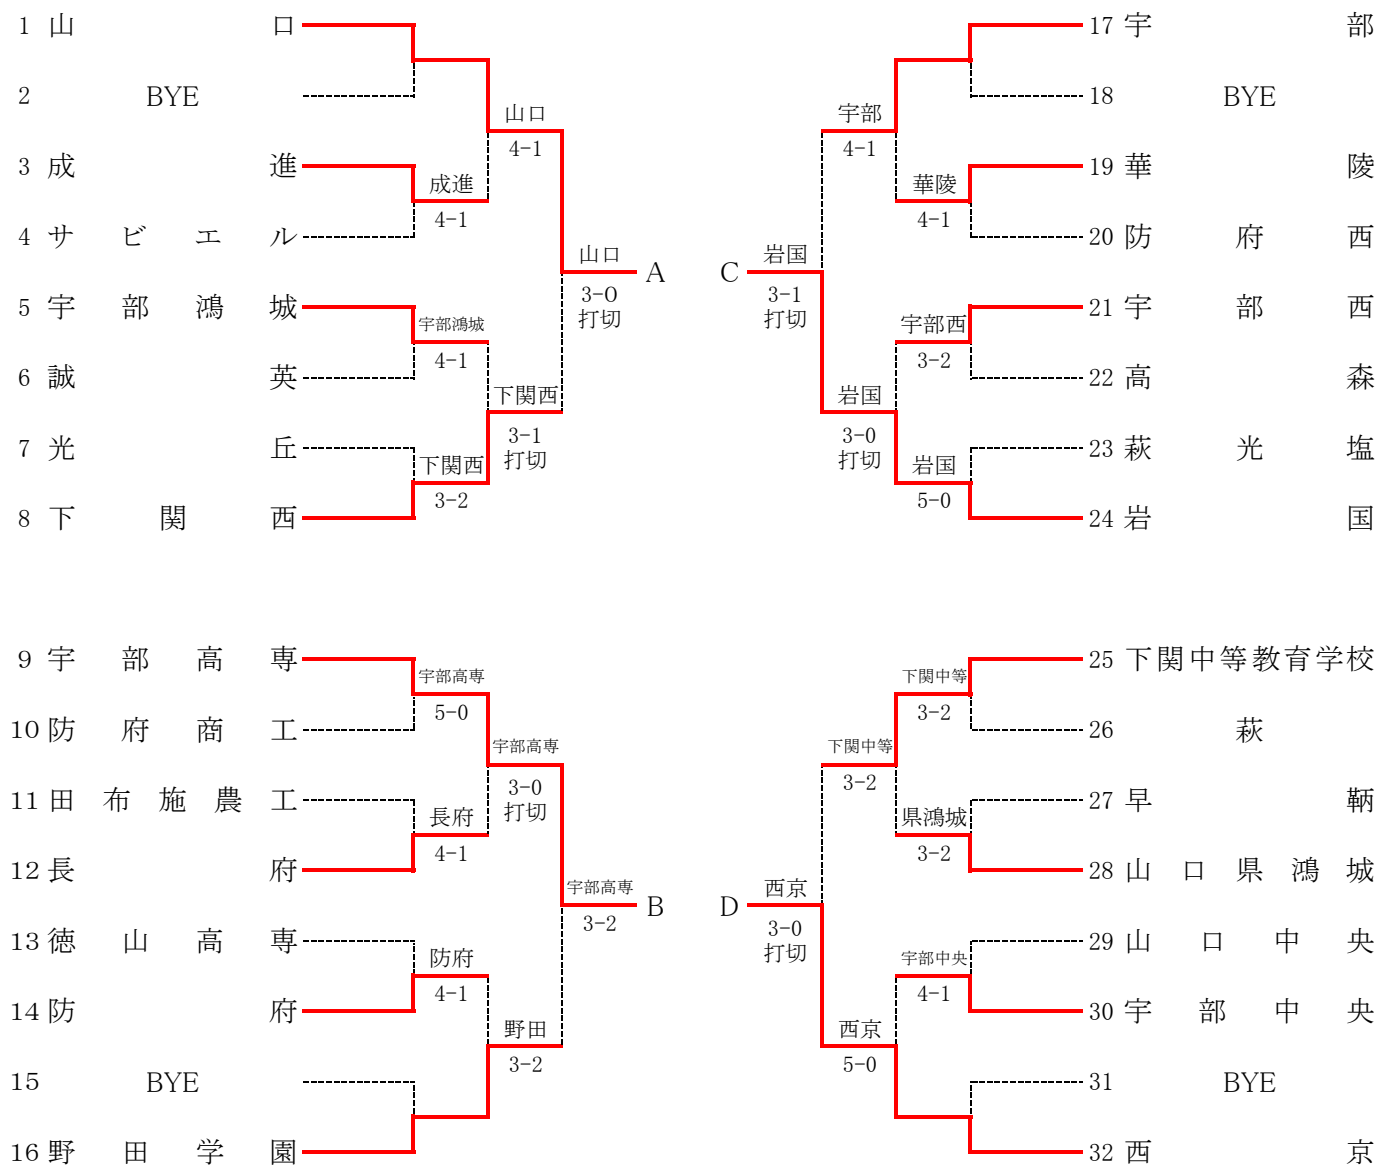

平成27年度山口県体育大会テニス競技高校の部(団体)兼第38回全国選抜高校テニス大会山口県予選

(H27.10/31~11/2 キリンビバレッジ周南庭球場)

【男子】

決勝リーグ	A 山 口	B 宇部高専	C 岩 国	D 西 京	勝敗	全得ポイント	全得セット率	全得ゲーム率	順位
A 山 口	/	5 - 0	5 - 0	3 - 0	3 - 0				1
B 宇 部 高 専	0 - 5	/	1 - 3	2 - 3	0 - 3				4
C 岩 国	0 - 5	3 - 1	/	0 - 5	1 - 3				3
D 西 京	0 - 3	3 - 2	5 - 0	/	2 - 1				2

Aトーナメント