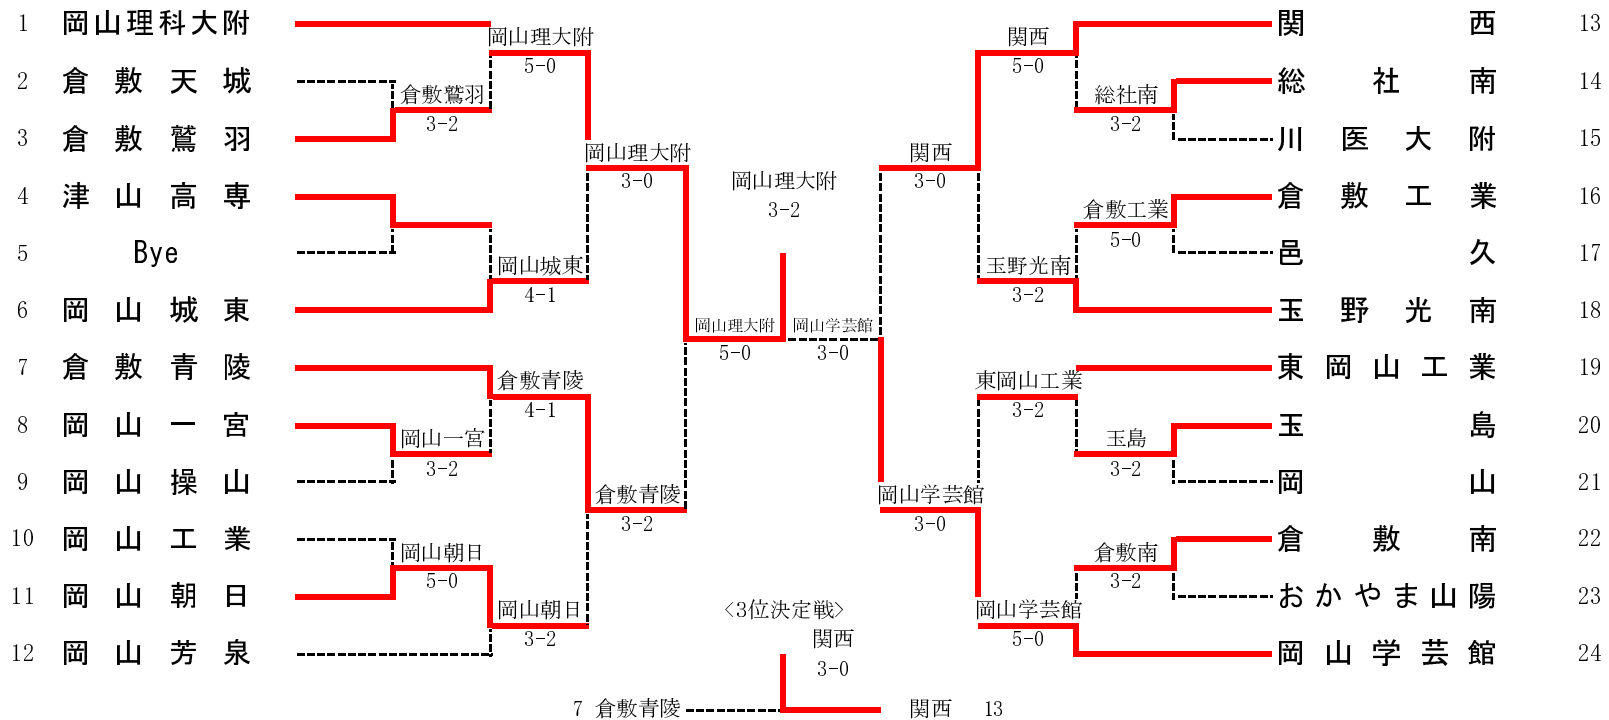

# 第38回全国選抜高校テニス大会岡山県大会

団体戦（男子）

<b>1R1</b>	<b>3</b>	倉敷鷲羽	3-2	倉敷天城	<b>2</b>
S1		柏野功太郎②	85	山本達之②	
D1		守田麗央② 横山浩揮②	08	篠原成輝② 丹後賢人②	
S2		佐藤克哉②	84	平川侃樹②	
D2		門脇葵② 森本哲多②	83	室山大成① 藤井俊介①	
S3		隅田稔生②	48	山本泰行①	

<b>1R2</b>	<b>4</b>	津山高専		Bye	<b>5</b>
S1					
D1					
S2					
D2					
S3					