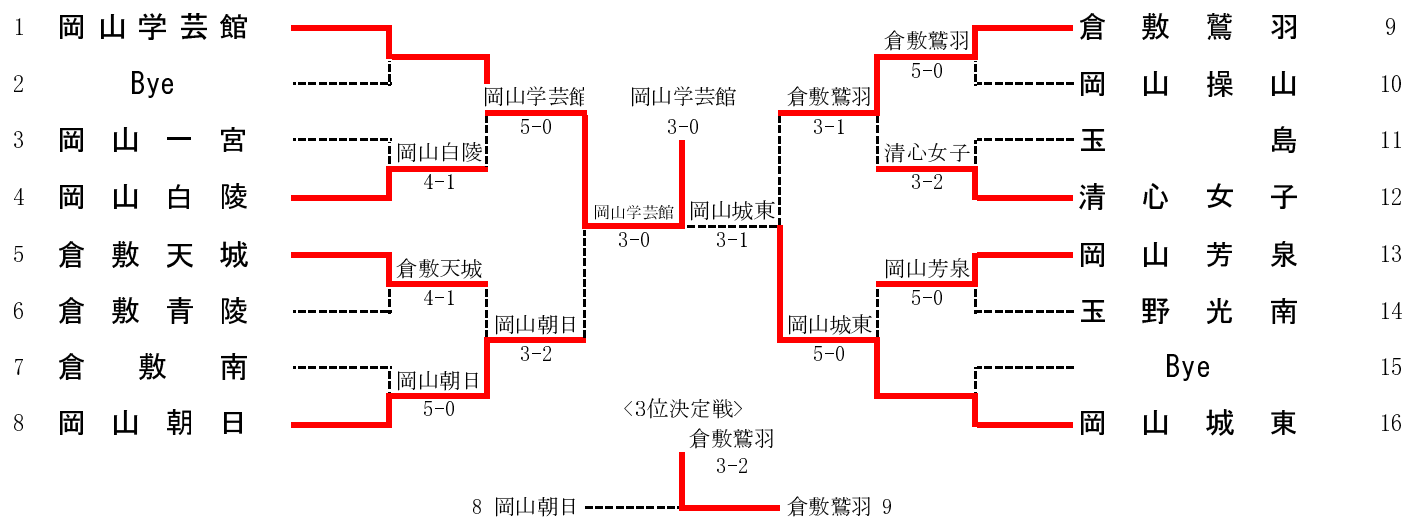

第38回全国選抜高校テニス大会岡山県大会 団体戦（女子）