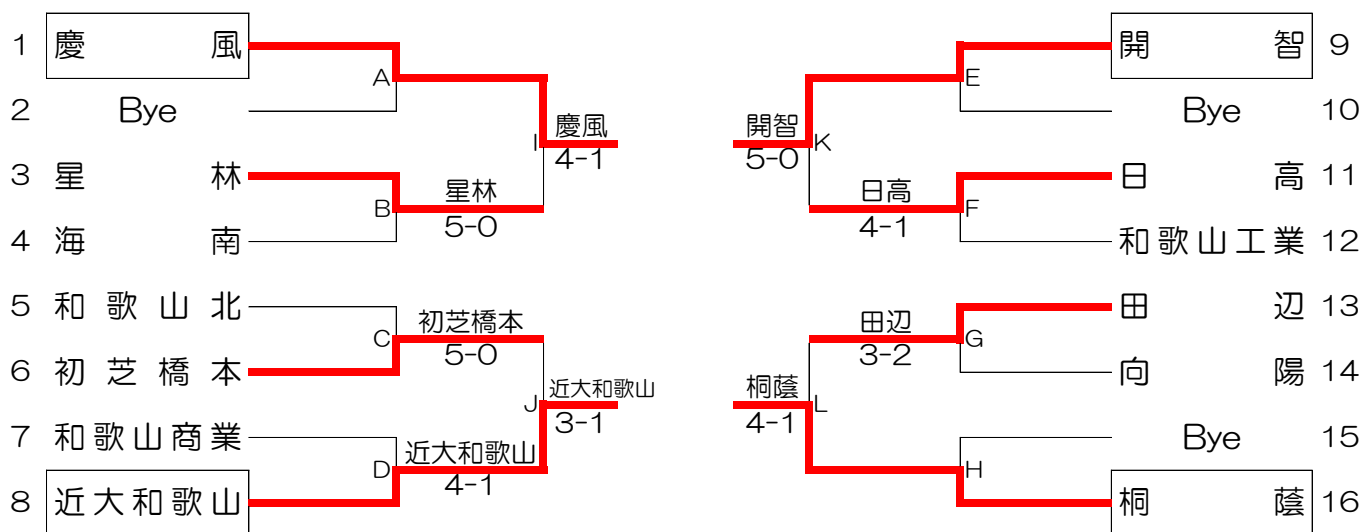

平成27年度和歌山県高等学校新人テニス大会団体の部
兼 第38回全国選抜高校テニス大会和歌山県大会

大会日程 平成27年10月31日(土)～11月1日(日)
大会会場 和歌山市立つつじが丘テニスコート

男子団体

シード順位 1. 慶風 2. 桐蔭 3. 開智 4. 近大和歌山

女子団体

シード順位 1. 近大和歌山 2. 和歌山商業 3. 星林 4. 日高

	男子団体	女子団体
優勝	開智高等学校	近畿大学附属和歌山高等学校
準優勝	近畿大学附属和歌山高等学校	和歌山県立星林高等学校
第3位	慶風高等学校	和歌山県立和歌山商業高等学校
第3位	和歌山県立桐蔭高等学校	和歌山県立日高高等学校

男子詳細結果

1R2	3	星林	5-0	海南	4
S1	町田 大知②	63	酒井 祐太①		
D1	佐藤 類② 仁坂 耀①	61	栢本 泰成② 大野 仁椰②		
S2	谷口 裕海②	60	中野 智仁①		
D2	竹内 大真② 西出 磨雄②	62	川口 拓真① 梅本 克紀①		
S3	森 雄大②	60	山崎 海成②		

1R3	6	初芝橋本	5-0	和歌山北	5
S1	勝田 翼①	63	野田 昂央②		
D1	岡本 龍之介② 橋本 翔太①	60	樫原 由磨② 西中 太晴②		
S2	水川 堅士郎①	60	西村 陸②		
D2	松本 一拳① 向谷地 峻①	61	高松 舞人② 瀧本 晃平②		
S3	北畑 涼悟①	61	中垣 璃久②		