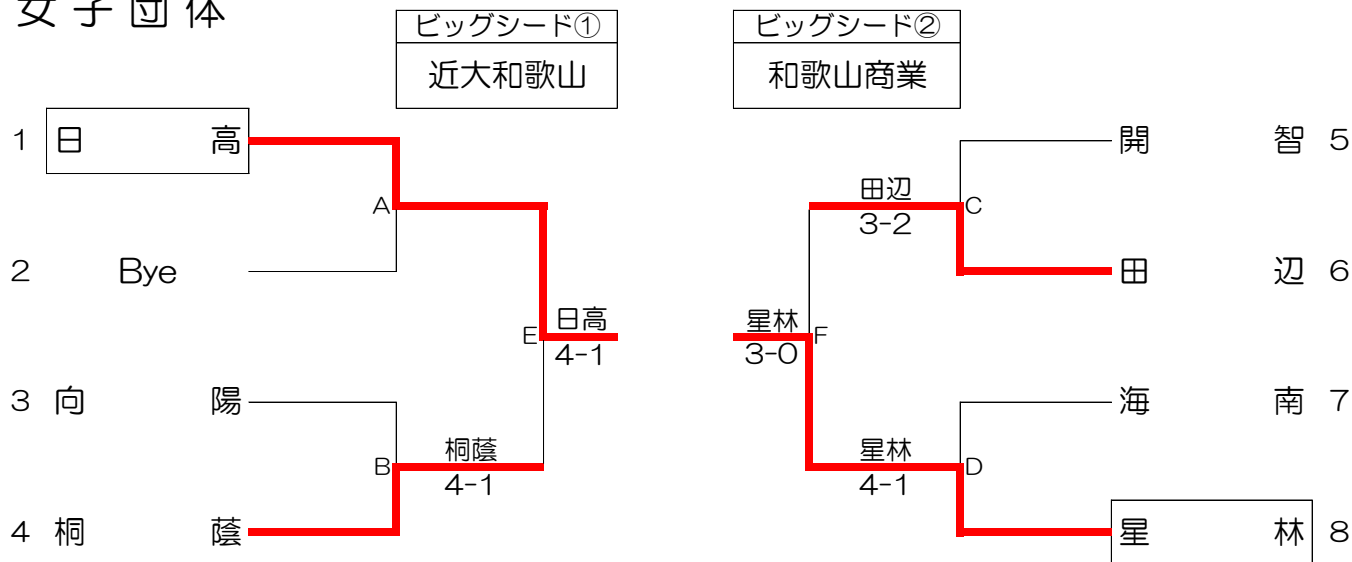

平成27年度和歌山県高等学校新人テニス大会団体の部
兼 第38回全国選抜高校テニス大会和歌山県大会

大会日程 平成27年10月31日(土)～11月1日(日)
大会会場 和歌山市立つつじが丘テニスコート

男子団体

シード順位 1. 慶風 2. 桐蔭 3. 開智 4. 近大和歌山

女子団体

シード順位 1. 近大和歌山 2. 和歌山商業 3. 星林 4. 日高

	男子団体	女子団体
優勝	開智高等学校	近畿大学附属和歌山高等学校
準優勝	近畿大学附属和歌山高等学校	和歌山県立星林高等学校
第3位	慶風高等学校	和歌山県立和歌山商業高等学校
第3位	和歌山県立桐蔭高等学校	和歌山県立日高高等学校

男子詳細結果

1R2	3	星林	5-0	海南	4
S1	町田 大知②	63	酒井 祐太①		
D1	佐藤 類② 仁坂 耀①	61	栢本 泰成② 大野 仁椰②		
S2	谷口 裕海②	60	中野 智仁①		
D2	竹内 大真② 西出 磨雄②	62	川口 拓真① 梅本 克紀①		
S3	森 雄大②	60	山崎 海成②		

1R3	6	初芝橋本	5-0	和歌山北	5
S1	勝田 翼①	63	野田 昂央②		
D1	岡本 龍之介② 橋本 翔太①	60	樫原 由磨② 西中 太晴②		
S2	水川 堅士郎①	60	西村 陸②		
D2	松本 一拳① 向谷地 峻①	61	高松 舞人② 瀧本 晃平②		
S3	北畑 涼悟①	61	中垣 璃久②		