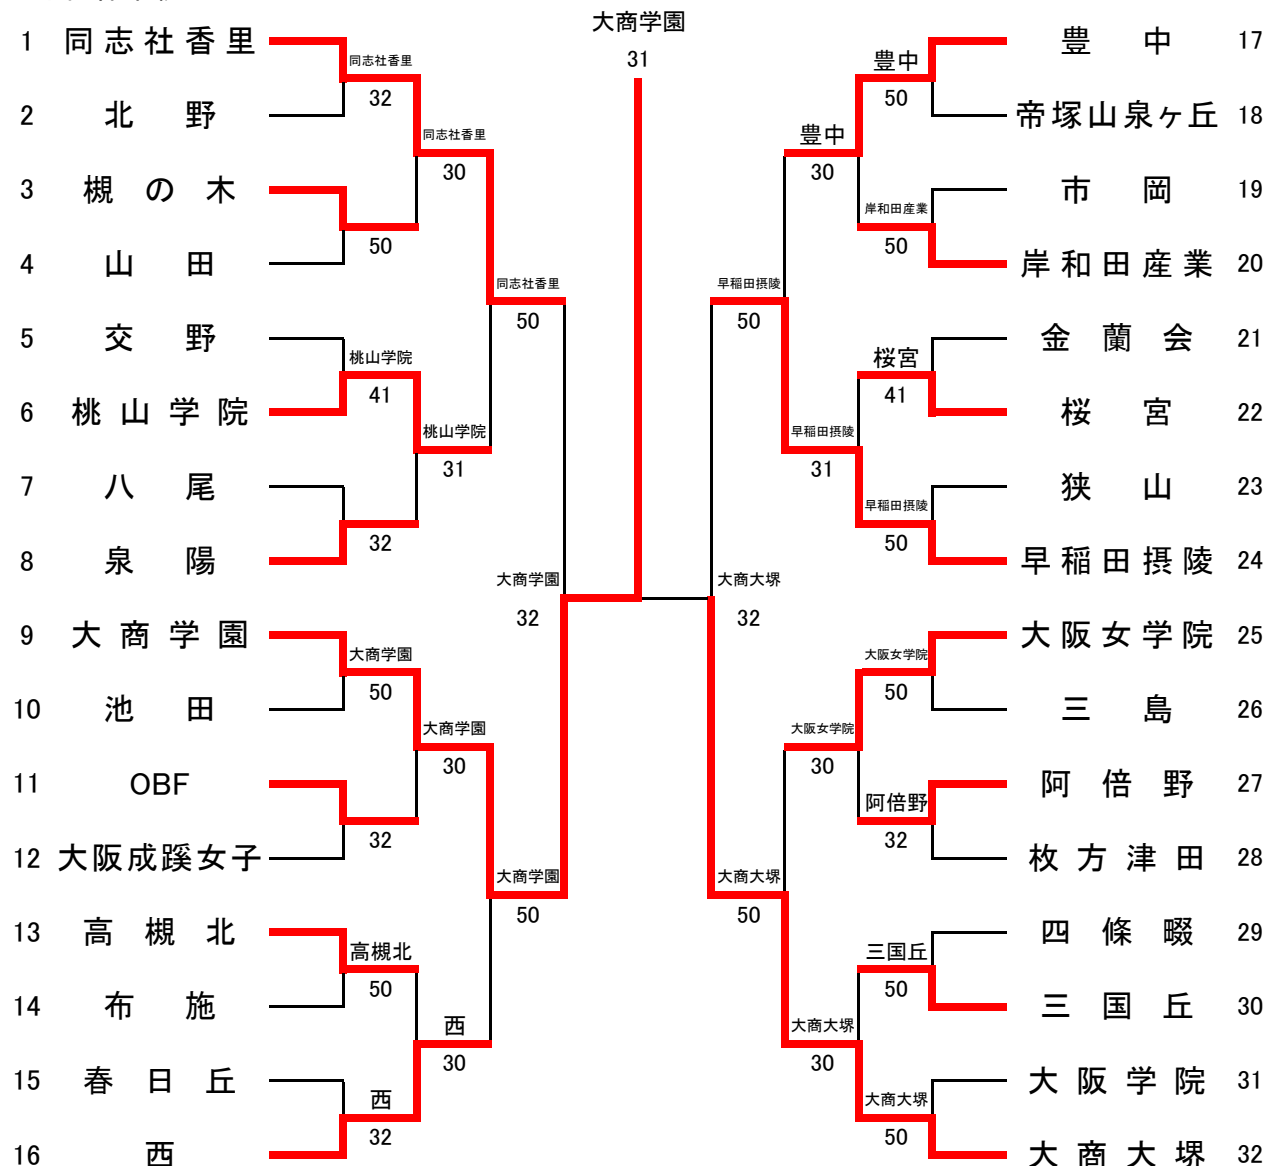

第2代表決定戦①

	大阪産大附	● 1-3 ○	近大附
S1	水口凌② No.1	○ 84 ●	安積豊② No.1
D1	内田倫一② No.2	● 38 ○	鈴木琢哉② No.3
	中川隼② No.3		青田大輔① No.5
S2	折田龍治② No.4	● 18 ○	木村航平① No.2
D2	保村悠次① No.5	● 18 ○	國政幸佑② No.6
	小畑初芽① No.6		辻尚輝② No.7
S3	万道亮介① No.8	16打ち切り	樋口さち① No.4

第2代表決定戦②

	近大附	● 本戦結果による ○	履正社
S1			
D1			
S2			
D2			
S3			

平成27年度大阪高等学校秋季テニス大会(1部)兼近畿高等学校テニス大会(団体の部)大阪府予選

本戦：平成27年10月4日～10月17日

各学校テニスコート・蜻蛉池公園

女子団体本戦

シード順位

- 1 同志社香里
- 2 大商大塚
- 3 早稲田摂陵
- 4 大商学園
- 5 西
- 6 豊中
- 7 大阪女学院
- 8 泉陽

本戦結果			
優勝	大商学園高等学校	第5位	桃山学院高等学校
準優勝	大阪商業大学堺高等学校		大阪市立西高等学校
第3位	同志社香里高等学校		大阪府立豊中高等学校
	早稲田摂陵高等学校		大阪女学院高等学校

第2代表決定戦

近畿大会出場校	
第1代表	大商学園高等学校
第2代表	大阪商業大学堺高等学校

平成27年度 大阪高等学校秋季テニス大会 本戦結果詳細

女子

1回戦

同志社香里 ○ 3-2 ● 北野					槻の木 ○ 5-0 ● 山田					交野 ● 1-4 ○ 桃山学院							
S1	松崎美穂 ②	No.1	○ 60	● 野口節華 ②	No.1	S1	野田彩華 ②	No.1	○ 64	● 兵頭奏帆 ②	No.3	S1	岸本真瑠 ②	No.1	○ 62	● 安藤悠希 ①	No.1
D1	木島望 ①	No.3	○ 60	● 高木香里 ②	No.4	D1	古川侑香 ①	No.5	○ 76(5)	● 佐久間加奈子 ②	No.1	D1	大戸理紗子 ②	No.4	● 16	○ 狩野実波 ②	No.4
	角田朝香 ②	No.4		● 河内愛子 ①	No.6		大原綾芽 ①	No.7		● 清水優祐香 ①	No.2		山元ひなの ②	No.5		● 佐々木菜摘 ①	No.5
S2	堀口桃果 ②	No.2	● 46	○ 加藤里奈 ①	No.2	S2	服田幸音 ②	No.3	○ 61	● 小西佑果 ②	No.5	S2	泰地理歌 ②	No.3	● 16	○ 難波歩実 ②	No.2
D2	森文乃 ②	No.5	○ 60	● 宮園穂藻 ②	No.5	D2	奥田清か ①	No.6	○ 63	● 奥野詩央里 ②	No.7	D2	真田恭子 ②	No.7	● 06	○ 大學由依 ①	No.6
	伊泉咲良 ②	No.7		● 鹿島日菜 ②	No.7		吉田亜夕子 ①	No.8		● 水口奈々美 ②	No.9		向井瑠保 ②	No.8		● 三浦らみ ①	No.7
S3	杉谷茉耶 ②	No.9	● 16	○ 梶山彩花 ②	No.3	S3	友田朱音 ②	No.4	○ 60	● 福谷穂 ①	No.8	S3	羽中田菜 ②	No.6	● 06	○ 真木ひかる ①	No.3