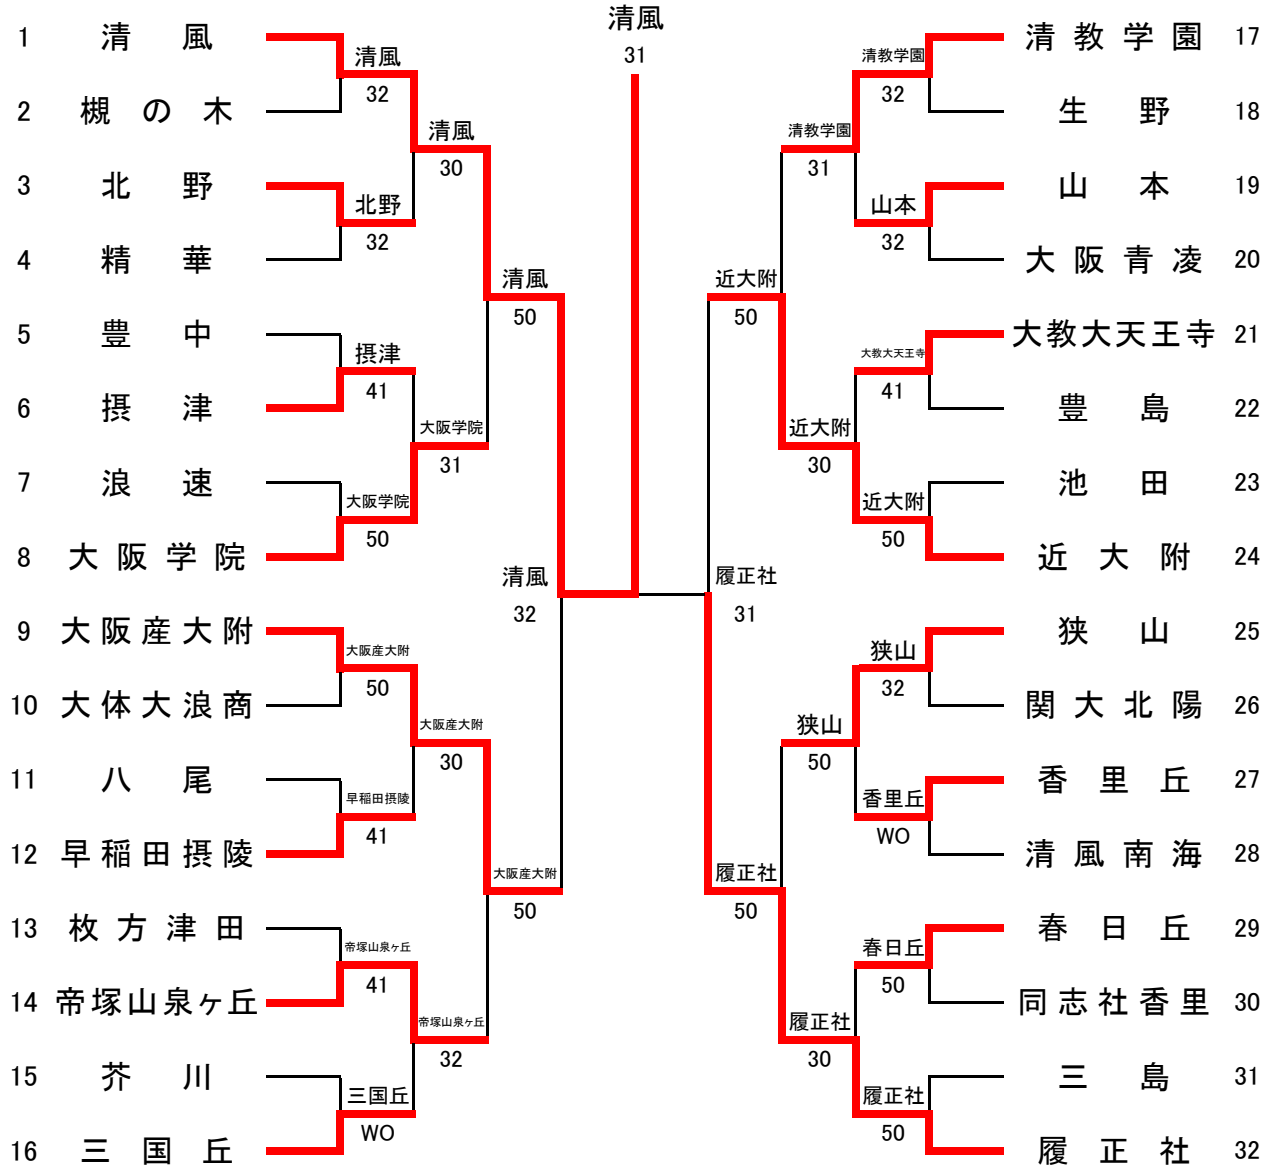

平成27年度
大阪高等学校秋季テニス大会

平成27年9月6日（日）～10月17日（土）
STG舞洲・蜻蛉池公園・鶴見緑地公園・各学校テニスコート

大阪高等学校体育連盟テニス部

平成27年度大阪高等学校秋季テニス大会(1部)兼近畿高等学校テニス大会(団体の部)大阪府予選

本戦：平成27年10月4日～10月17日

各学校テニスコート・STG舞洲・蜻蛉池公園

男子団体本戦

シード順位

- 1 清風
- 2 履正社
- 3 近大附
- 4 大阪産大附
- 5 大阪学院
- 6 清教学園
- 7 三国丘
- 8 狭山

本戦結果			
優勝	清風高等学校	第5位	大阪学院大学高等学校
準優勝	履正社高等学校		帝塚山学院泉ヶ丘高等学校
第3位	近畿大学附属高等学校		清教学園高等学校
	大阪産業大学附属高等学校		大阪府立狭山高等学校

第2代表決定戦

近畿大会出場校	
第1代表	清風高等学校
第2代表	履正社高等学校

平成27年度 大阪高等学校秋季テニス大会 本戦結果詳細

男子

1回戦

清風			○ 3-2 ●	槻の木		
S1	今村 昌倫 ② No.1	○ 60 ●		中村 祐哉 ② No.1		
D1	神谷 和輝 ① No.5	● 46 ○		光永 壮太 ② No.3		
	田口 魁大 ② No.7			伊藤 稜 ② No.5		
S2	小清水 拓生 ② No.2	● 36 ○		畠山 俊貴 ② No.2		
D2	西村 篤裕 ① No.8	○ 63 ●		樋笠 瑞希 ② No.6		
	射場 尚史 ② No.9			安達 寿来 ② No.7		
S3	岡村 拓人 ② No.3	○ 62 ●		中川 将太 ② No.4		