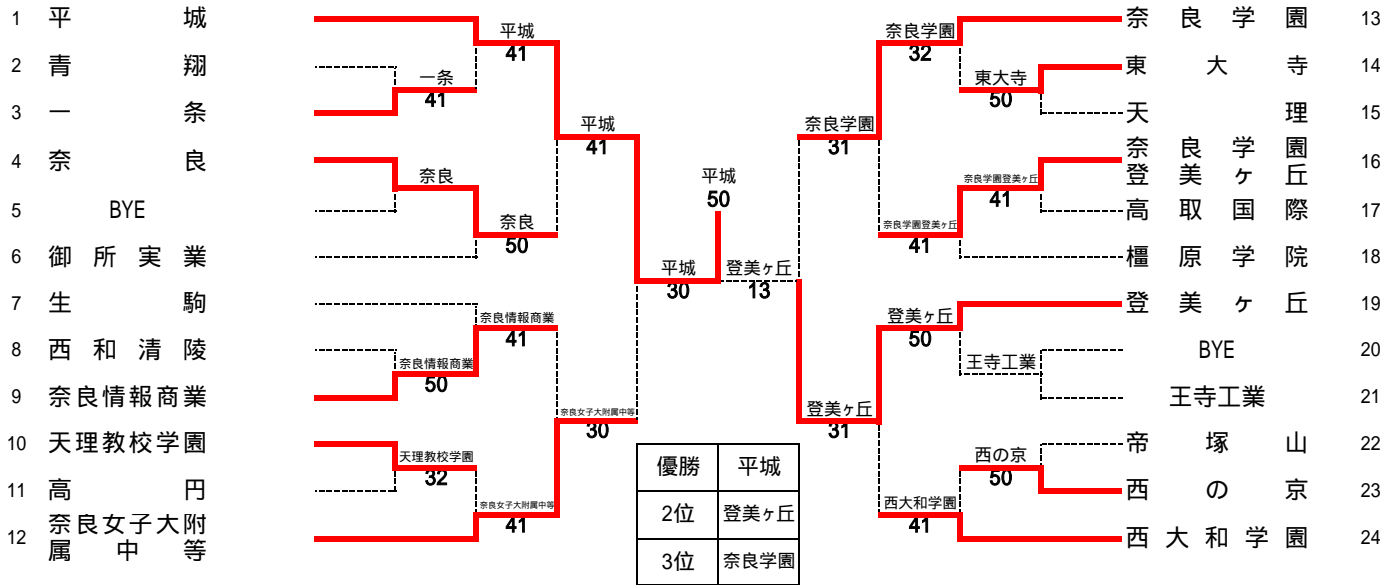

平成27年度 奈良県高等学校新人テニス大会 兼
 第38回 全国選抜高校テニス大会奈良県予選
 男子団体

第一代表	平城
第二代表	登美ヶ丘

SF1	1	平城	30	奈良女子大附属中等	12
S1		八木 優征	61	木俣 健	
D1		岸 祐太	61	中村 裕登	
		濱野 秀		柏原 嘉毅	
S2		奥本 健太郎	42打切	石崎 慎弥	
D2		宮下 翔伍	60	板原 彰宏	
		藤田 瑞己		河合 央樹	
S3		鶴田 敦也	10打切	熊野 翔	