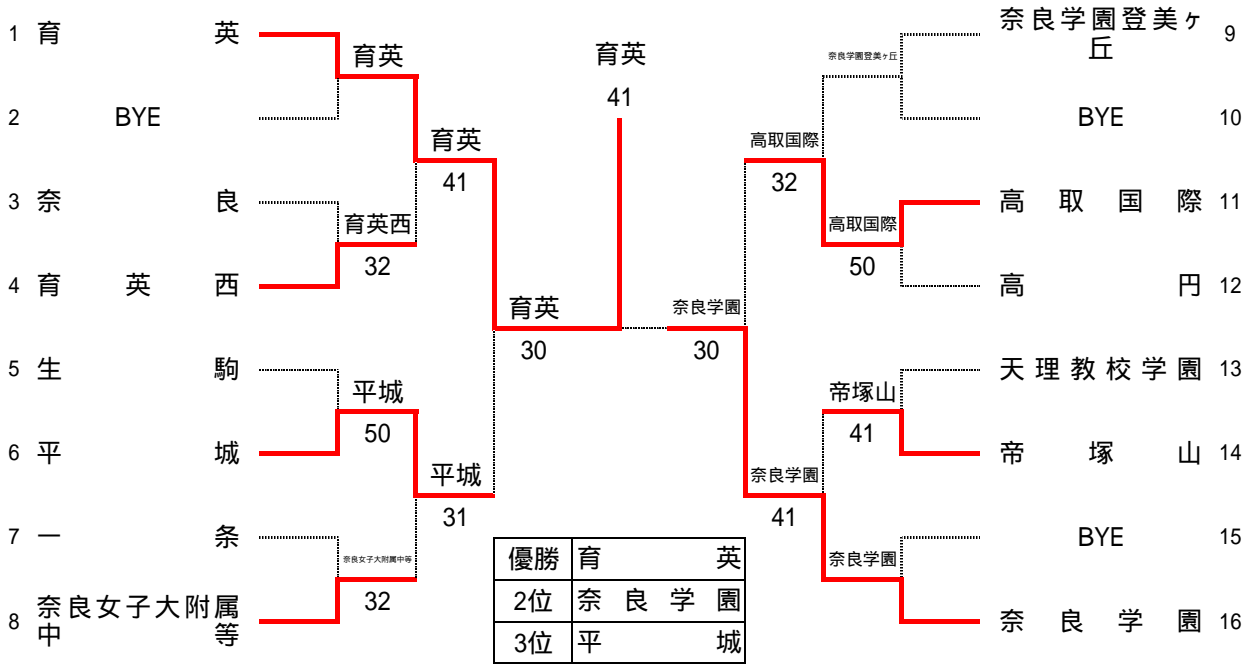

平成27年度 奈良県高等学校新人テニス大会 兼
 第38回 全国選抜高校テニス大会奈良県予選
 男子団体

第一代表	平城
第二代表	登美ヶ丘

SF1	1	平城	30	奈良女子大附属中等	12
S1		八木 優征	61	木俣 健	
D1		岸 祐太	61	中村 裕登	
		濱野 秀		柏原 嘉毅	
S2		奥本 健太郎	42打切	石崎 慎弥	
D2		宮下 翔伍	60	板原 彰宏	
		藤田 瑞己		河合 央樹	
S3		鶴田 敦也	10打切	熊野 翔	

FR	1	平城	50	登美ヶ丘	19
S1		八木 優征	61	平高 舜也	
D1		岸 祐太	63	田村 楽都	
		濱野 秀		田畑 朗	
S2		奥本 健太郎	60	小松 郁斗	
D2		宮下 翔伍	64	山根 一真	
		藤田 瑞己		山口 光盛	
S3		鶴田 敦也	62	永井 康裕	

SF2	13	奈良学園	13	登美ヶ丘	19
S1		吉村 彰洋	46	平高 舜也	
D1		島野 幸典	61	小松 郁斗	
		原 隆太		山根 一真	
S2		松尾 征一郎	36	田畑 朗	
D2		和田 圭一郎	26	田村 楽都	
		山岡 周平		山口 光盛	
S3		堀井 樹	02打切	末浪 好一郎	

平成27年度 奈良県高等学校新人テニス大会 兼
第38回 全国選抜高校テニス大会奈良県予選

女子団体

第一代表	育 英
第二代表	奈 良 学 園

SFR1	1	育英	30	平城	6	FR	1	育英	41	奈良学園	16
S1		山門 春香	75	新子 莉穂		S1		山門 春香	60	常深 麻奈未	
D1		川端 那月	63	坂田 朱音		D1		川端 那月	61	永長 優希	
		中村 美月		荒井 風花				中村 美月		柏原 沙絵美	
S2		新居 稚菜	62	榎本 清花		S2		新居 稚菜	76(4)	亀井 花暖	
D2		渡邊 夕貴	54 打切	石田 李乃		D2		渡邊 夕貴	26	仲西 史織	
		中村 瑠亜		山中 彩				中村 瑠亜		柴谷 郁帆	
S3		笹井 桃佳	41 打切	奥野 春香		S3		笹井 桃佳	60	岩根 浩美	