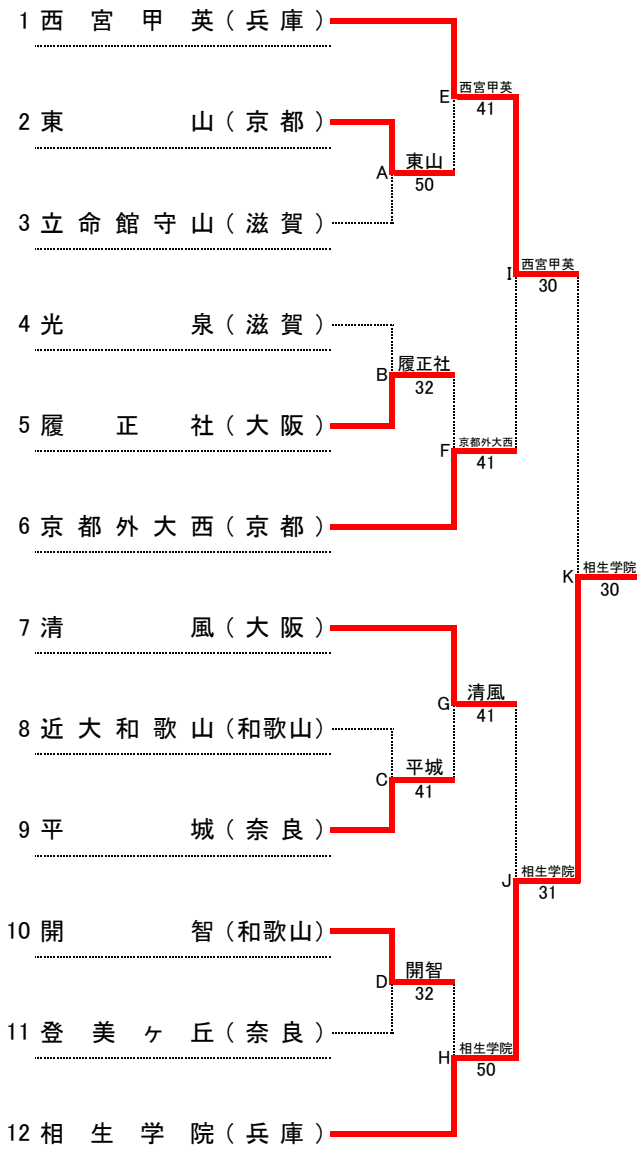

# 第38回 全国選抜高校テニス大会近畿地区大会

平成27年11月14日(土)～15日(日)  
和歌山市立つつじが丘テニスコート

## 男子本戦