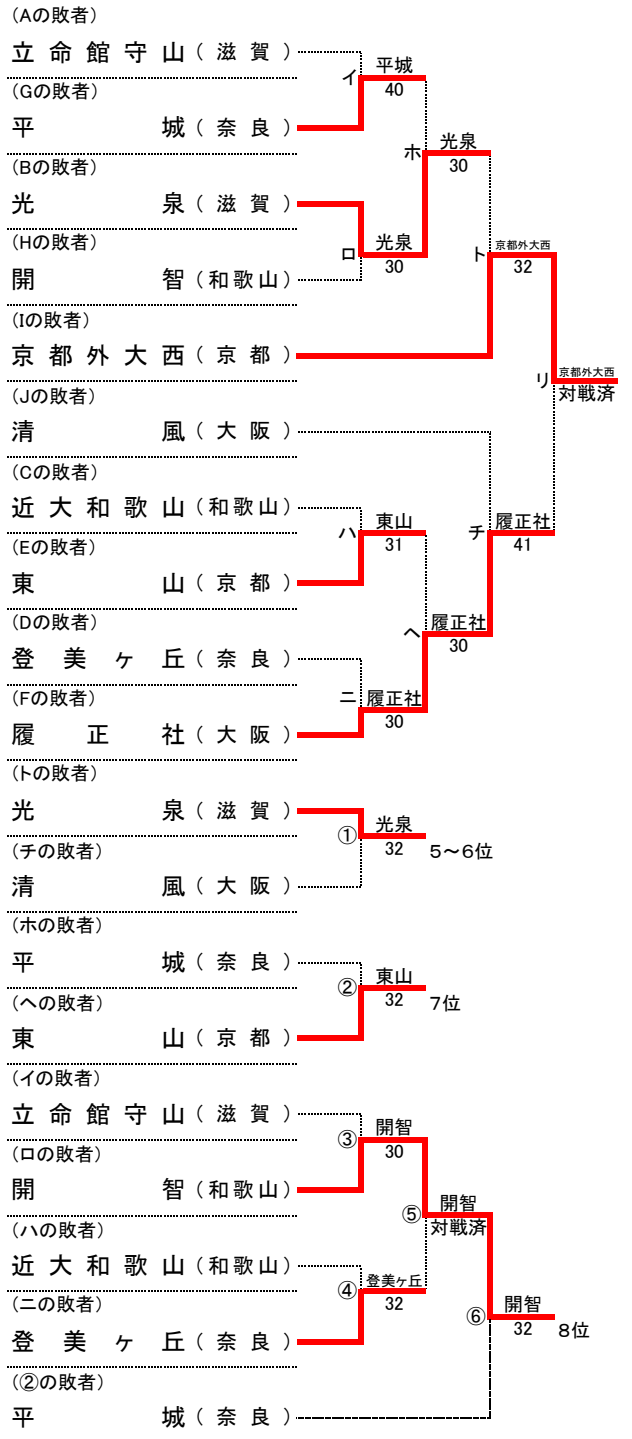

順位決定戦

※本戦ですすでに対戦している場合には、試合を行わず、本戦での勝者を順位決定戦の勝者とする。
また、順位決定戦の各順位決定最終戦では、天候等により大会のシード順位が優先される場合がある。

シード順位

- 1位 西宮甲英(兵庫)
- 2位 相生学院(兵庫)
- 3位 清風(大阪)
- 4位 京都外大西(京都)