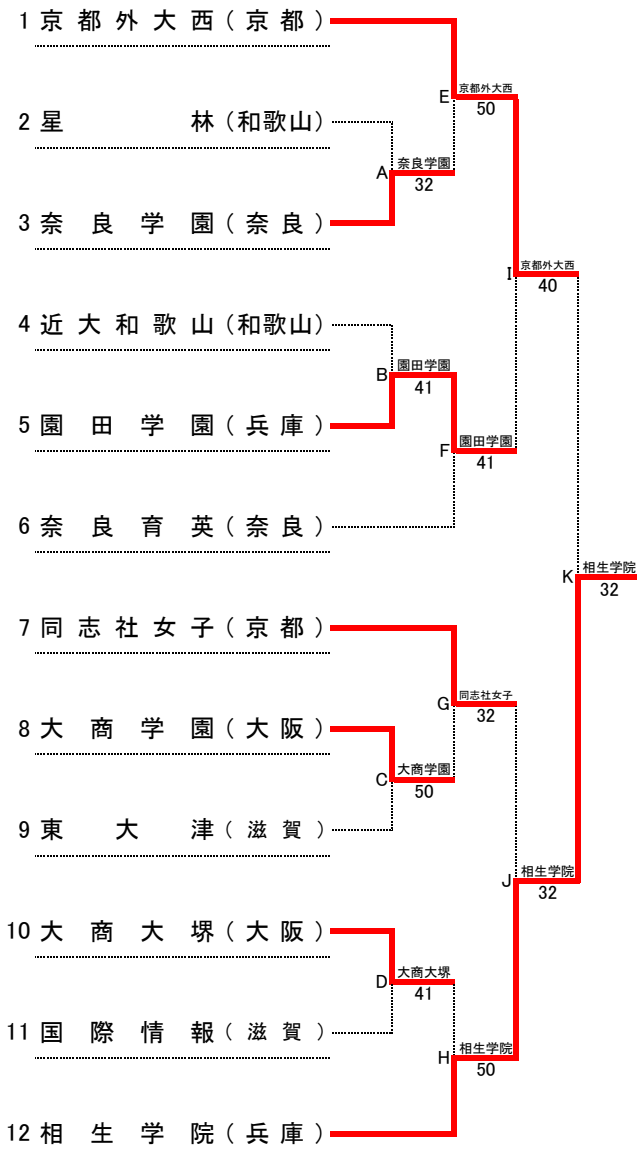

第38回 全国選抜高校テニス大会近畿地区大会

平成27年11月14日(土)~15日(日)
和歌山市立つつじが丘テニスコート

女子本戦

順位

1位	相生学院	高等学校
2位	京都外大西	高等学校
3位	同志社女子	高等学校
4位	大商学園	高等学校
5位	園田学園	高等学校
6位	東大津	高等学校
7位	大商大塚	高等学校
8位	奈良育英	高等学校
9位	国際情報	高等学校
10位	近大和歌山	高等学校
11位	奈良学園	高等学校
12位	星 林	高等学校