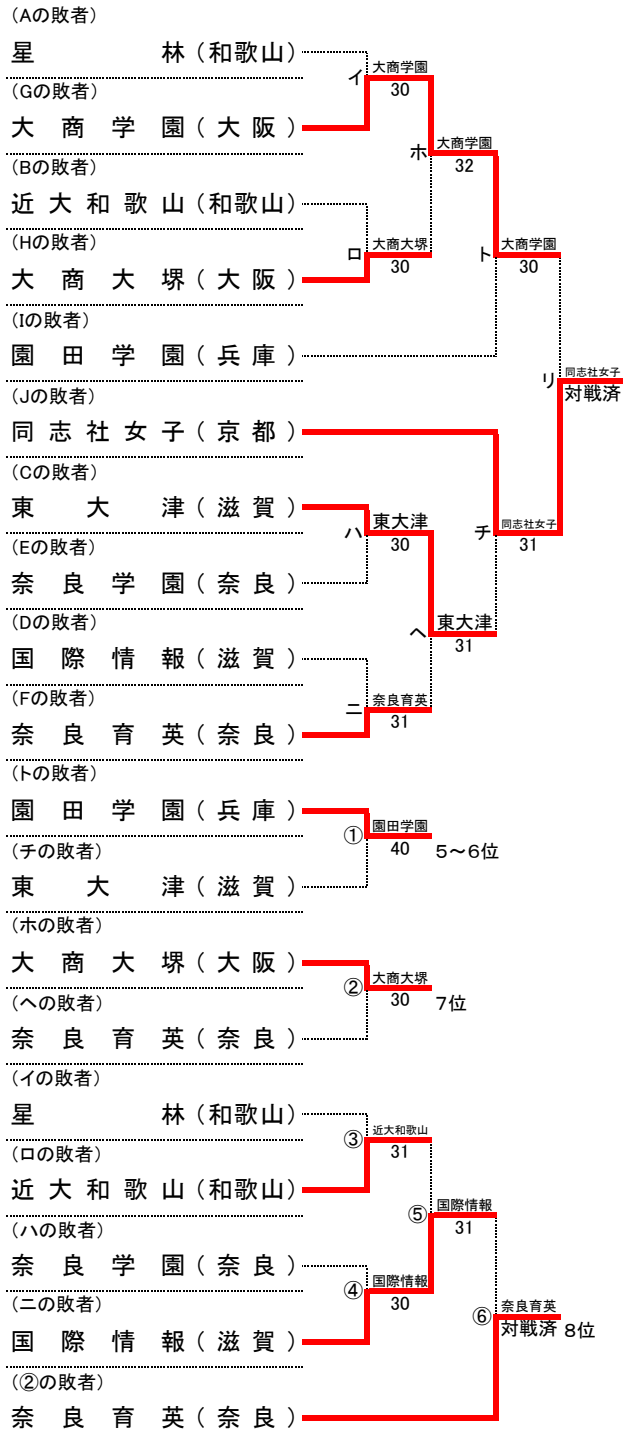

順位決定戦

※本戦ですすでに対戦している場合には、試合を行わず、本戦での勝者を順位決定戦の勝者とする。
また、順位決定戦の各順位決定最終戦では、天候等により大会のシード順位が優先される場合がある。

シード順位

- 1位 京都外大西(京都)
- 2位 相生学院(兵庫)
- 3位 奈良育英(奈良)
- 4位 同志社女子(京都)