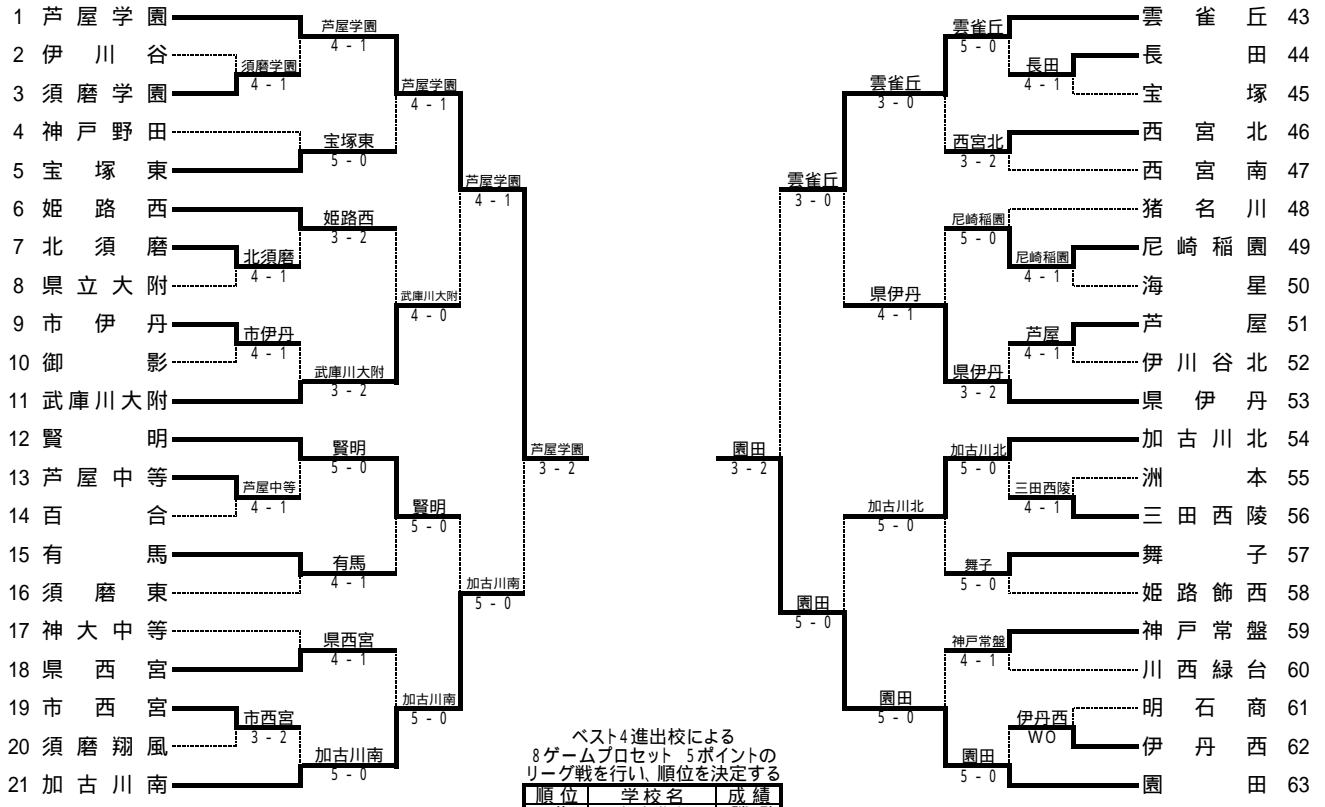

平成27年度兵庫県高等学校対抗テニス新人大会 女子団体戦