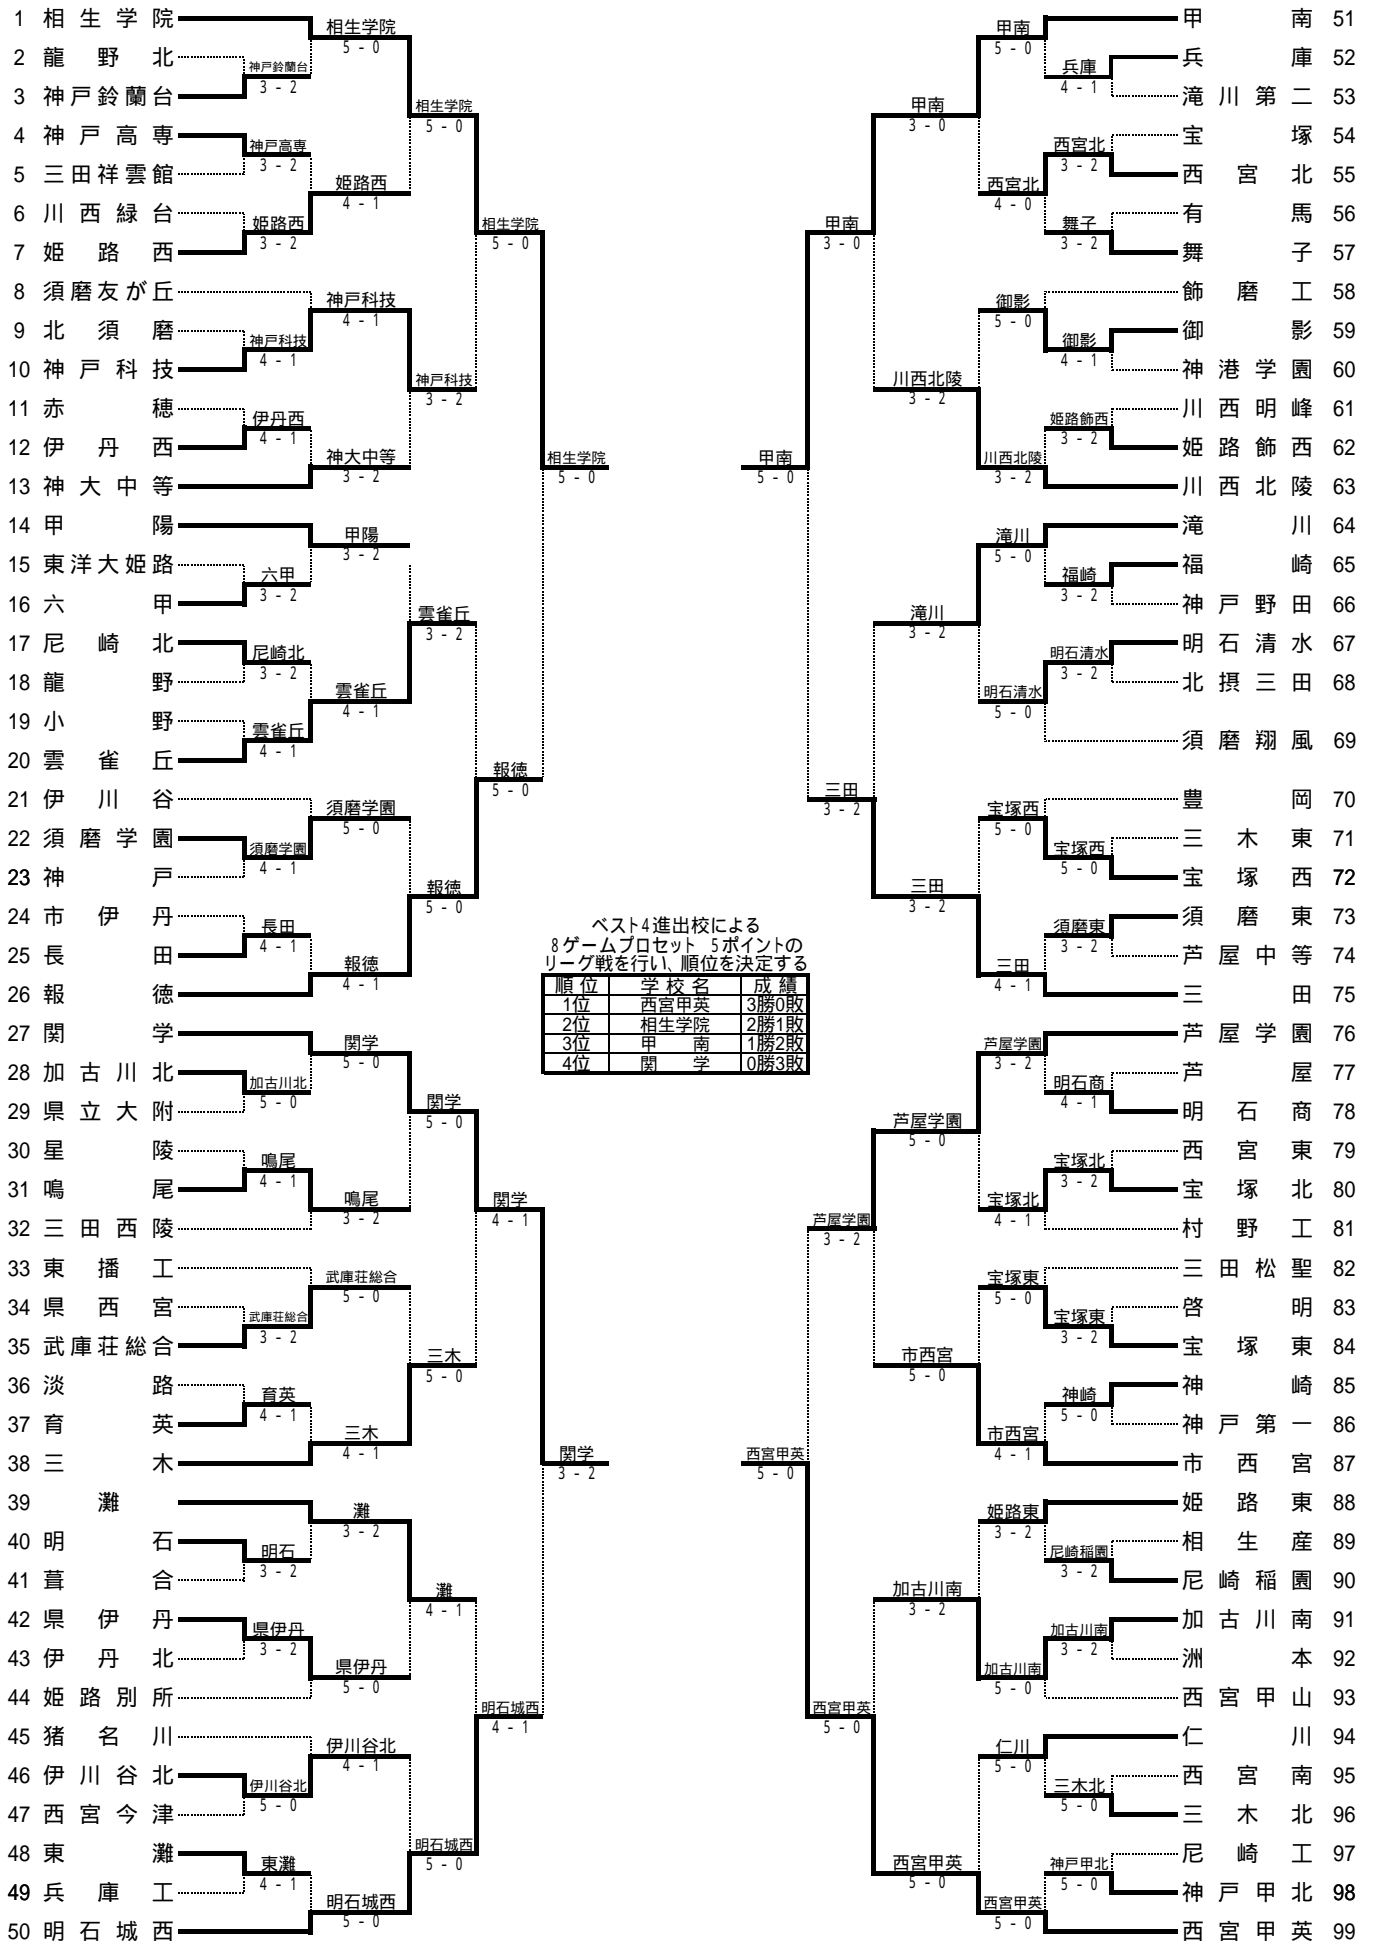

平成27年度兵庫県高等学校対抗テニス新人大会 男子団体戦

第58回兵庫県高等学校対抗テニス新人大会 男子団体戦本戦

平成27年10月24日～25日
神戸総合運動公園

準々決勝

学校名	相生学院	5 - 0	報徳
S1	太田 智貴	8 - 1	望月 陸
D1	大野 翼	8 - 2	岡崎 圭
	金子 拓矢		笹沼 陸
S2	平川 暉人	8 - 0	田中 庸介
D2	竹浪 佳輝	8 - 1	大道 拓実
	板敷 達也		森 貴裕
S3	菊池 裕太	8 - 1	加藤 遼大