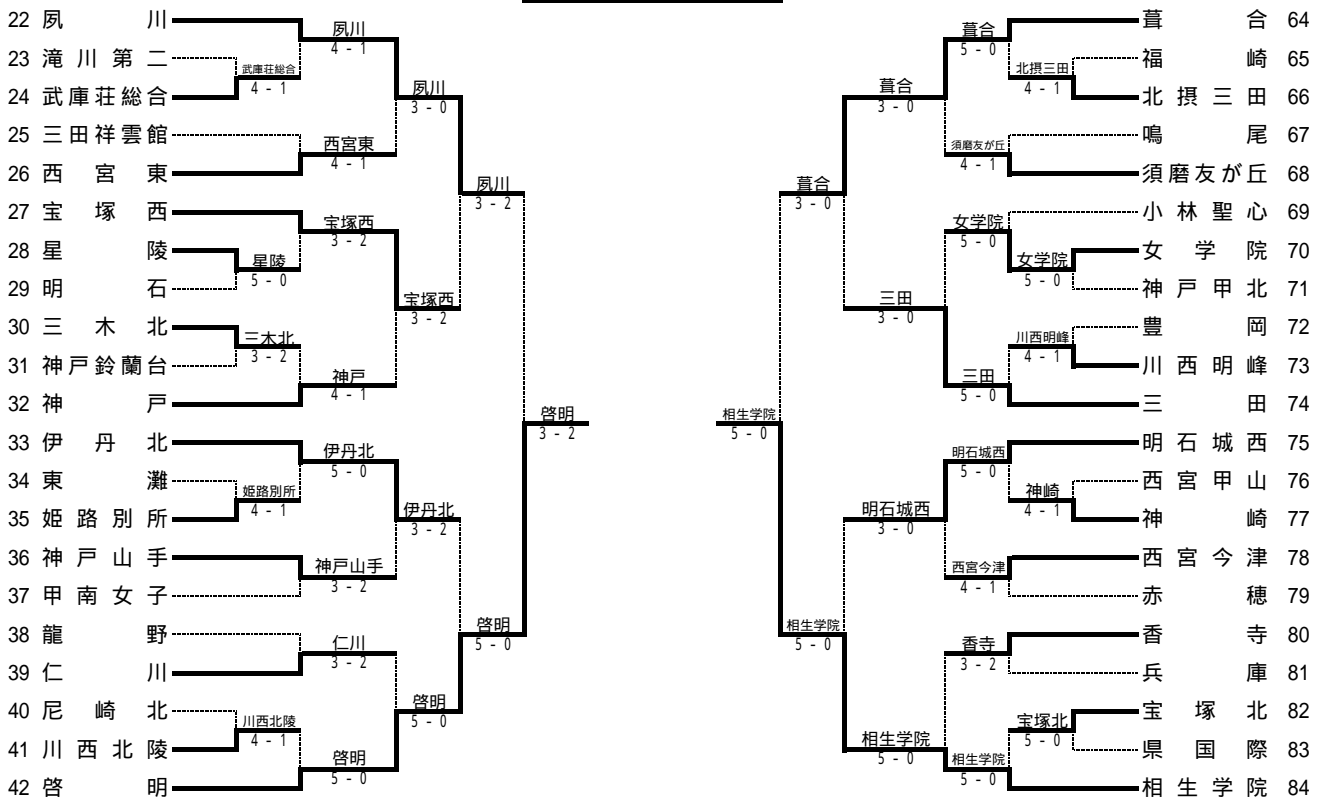

平成27年度兵庫県高等学校対抗テニス新人大会 女子団体戦