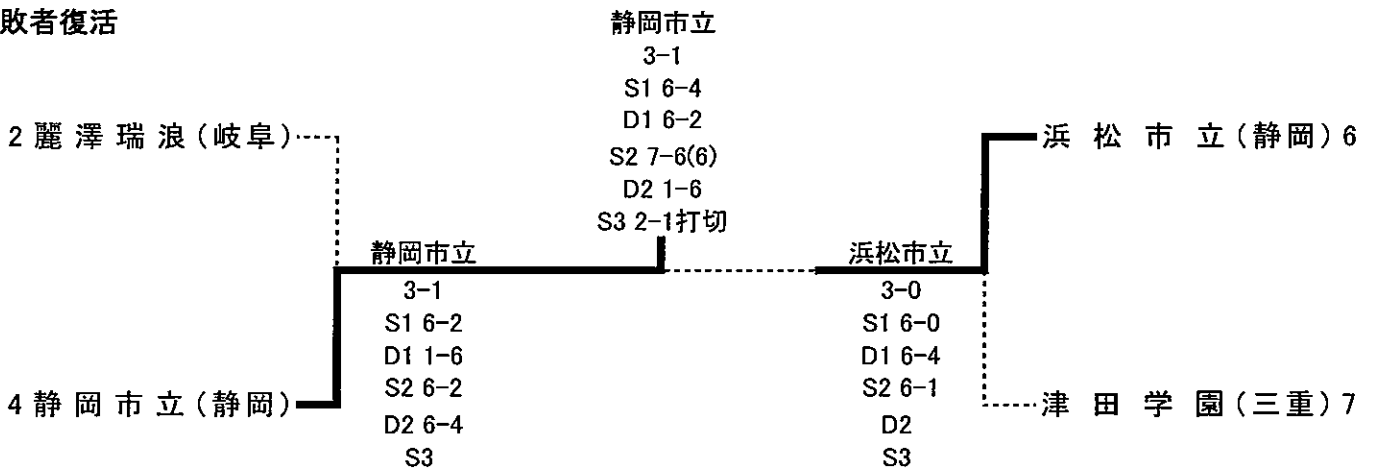

■敗者復活

優勝
準優勝
3位
3位

名古屋高等学校
名古屋経済大学市邨高等学校
三重県立四日市工業高等学校
岐阜県立岐阜商業高等学校