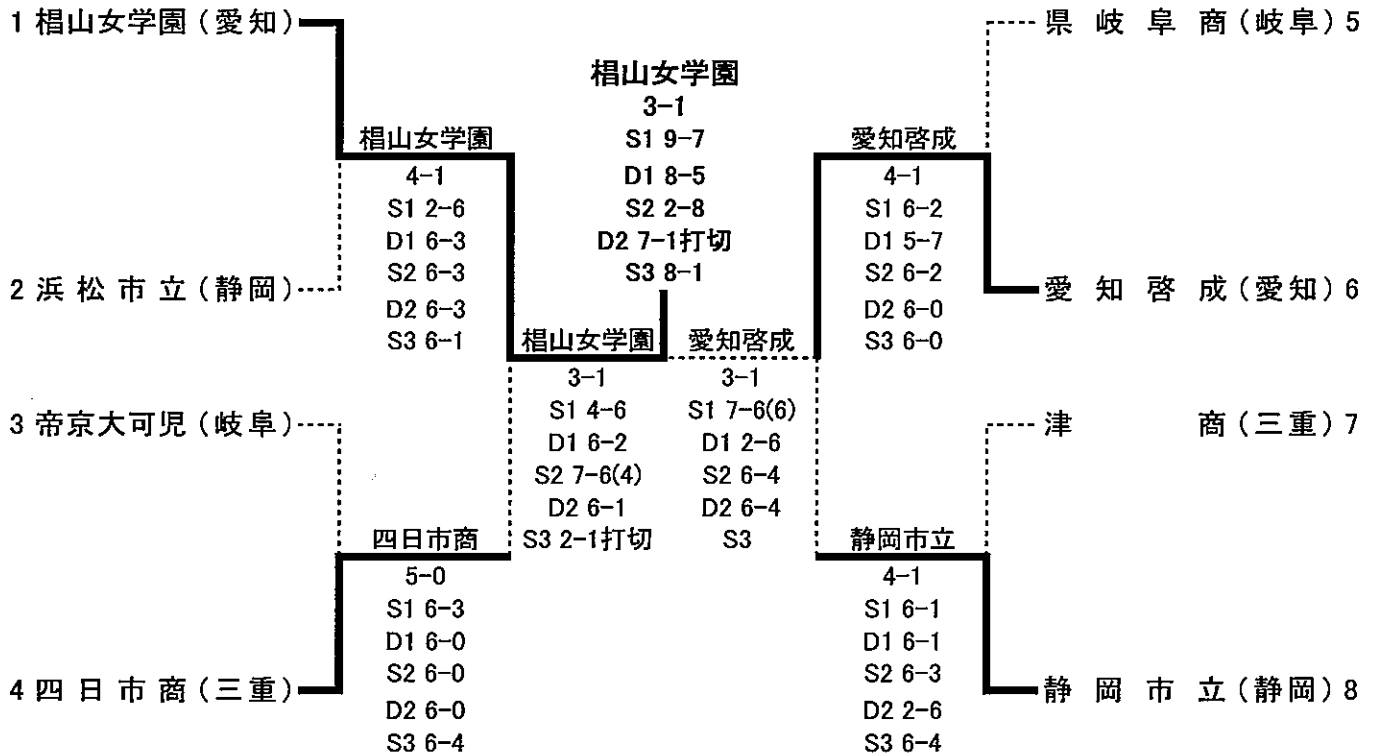

第38回全国選抜高校テニス大会東海地区大会

11月14日、15日 三重交通G スポーツの杜 鈴鹿

<女子>