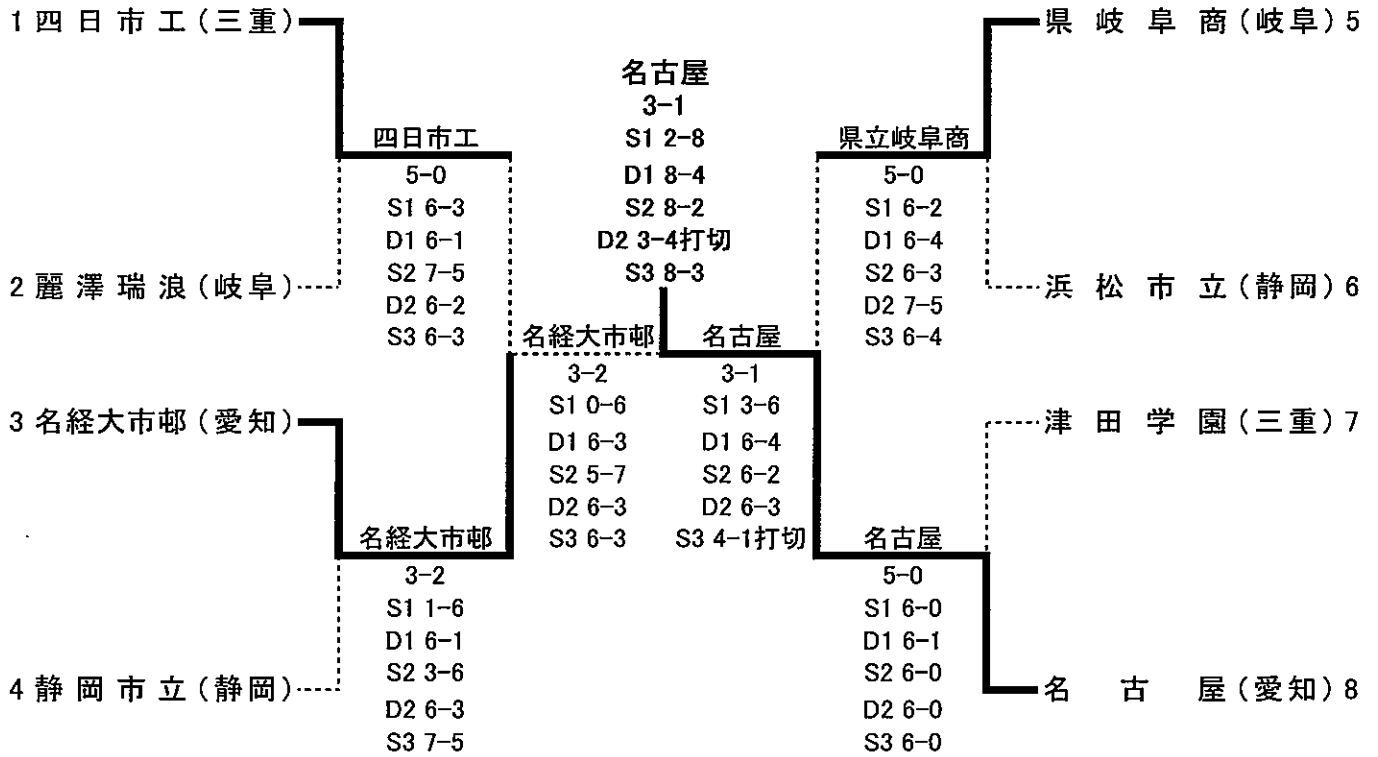

# 第38回全国選抜高校テニス大会東海地区大会

11月14日、15日 三重交通G スポーツの杜 鈴鹿

<男子>