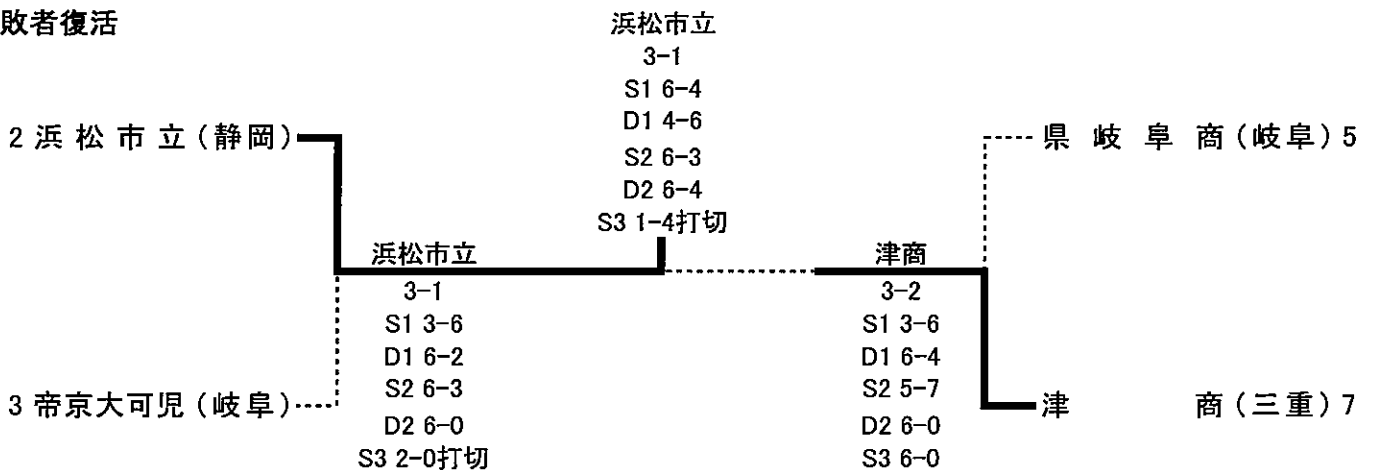

■敗者復活

優勝 梶山女学園高等学校
準優勝 愛知啓成高等学校
3位 三重県立四日市商業高等学校
3位 静岡市立高等学校