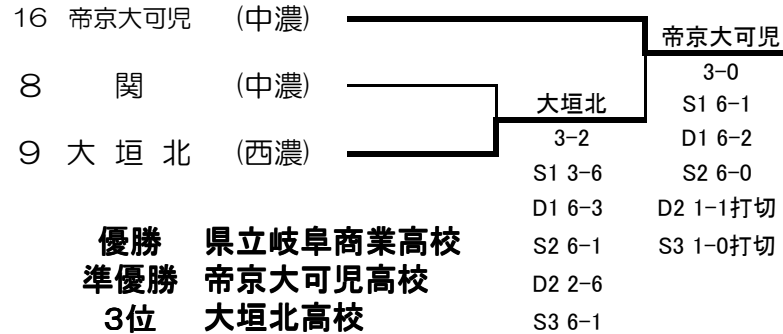

フィードイン・コンソレーション