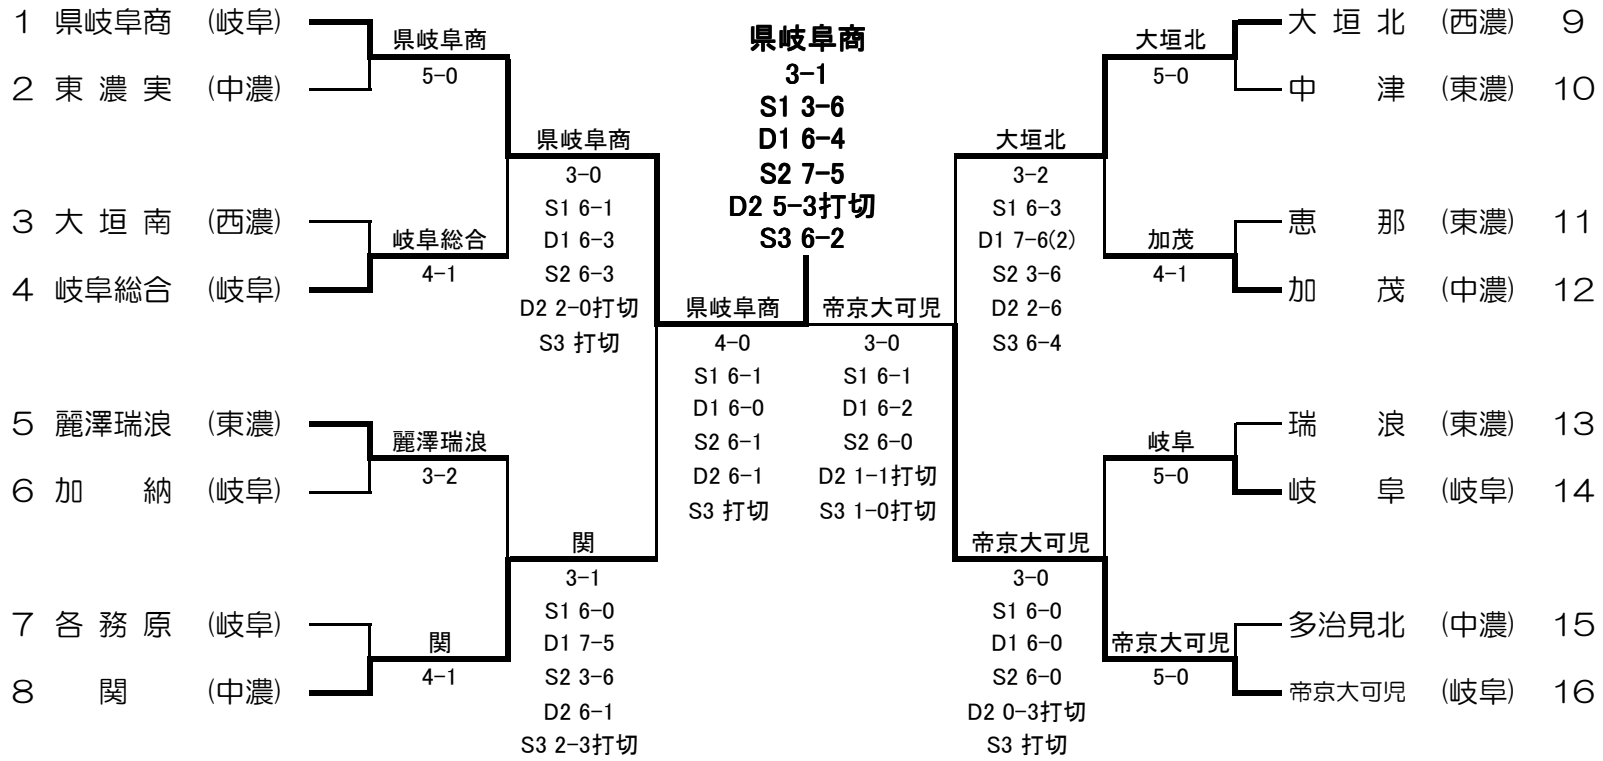

平成27年度 岐阜県高等学校テニス新人大会 兼 全国高等学校選抜テニス大会岐阜県予選 <女子団体戦>

平成27年9月19, 20日