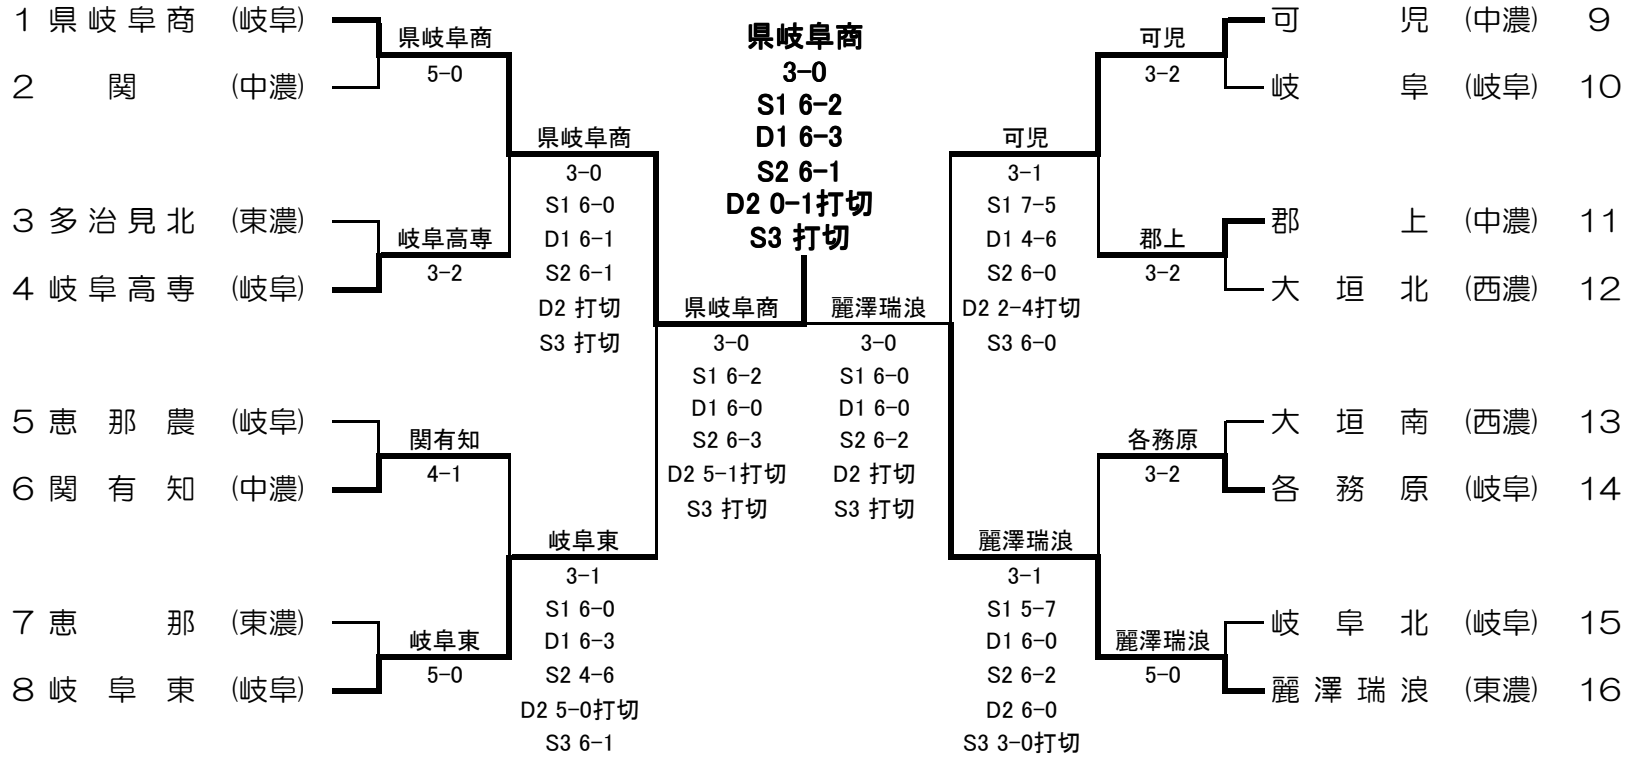

平成27年度 岐阜県高等学校テニス新人大会 兼 全国高等学校選抜テニス大会岐阜県予選 <男子団体戦>

平成27年9月19, 20日

フィードイン・コンソレーション

**優勝** 県立岐阜商業高校  
**準優勝** 麗澤瑞浪高校  
**3位** 岐阜東高校  
**3位** 可児高校

■ 1 回戦

R1	1	県 岐 阜 商	5-0	関	2
S1		井平 陽大②	6-0	辻 弘昭①	
D1		井川 直哉②	6-2	平下 翔梧②	
		松島 昇吾①		林 碧波①	
S2		吉田 将宗①	6-0	清田 溪斗②	
D2		井田 貫太①	6-0	矢本 卓也②	
		小川 耀斗①		塚原 陸斗②	
S3		波多野友人②	6-0	小林 佑哉②	

R1	4	岐 阜 高 専	3-2	多 治 見 北	3
S1		岩田 健吾②	0-6	谷口 蓮②	
D1		星野 司行②	6-4	石丸 紘也②	
		林 誠也①		丸山 貴大②	
S2		奥田 貴斗②	1-6	若尾 晃佑②	
D2		河村 優明②	6-4	浅野 伊吹②	
		正村 凌雅②		早川 翔弥②	
S3		小塩 将寛②	6-1	前川 涉②	

R1	6	関 有 知	4-1	恵 那 農	5
S1		大野 優②	6-0	倉坪 凌汰②	
D1		西部 稜大②	6-0	熊谷 憲明②	
		木曾原 優②		鷺見 幸志②	
S2		小林 優介②	6-0	井田 勇太②	
D2		河村 拓映②	6-1	成瀬 大樹②	
		山田 竜成①		安藤 梨生②	
S3		黒本 大和②	5-7	松尾 真樹②	