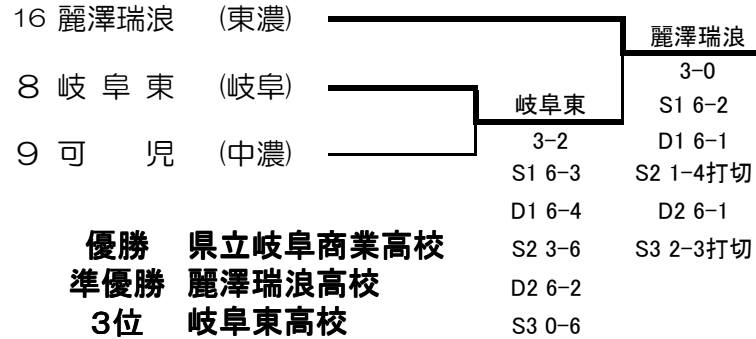

平成27年度 岐阜県高等学校テニス新人大会 兼 全国高等学校選抜テニス大会岐阜県予選 <男子団体戦>

平成27年9月19, 20日

フィードイン・コンソレーション

**優勝** 県立岐阜商業高校  
**準優勝** 麗澤瑞浪高校  
**3位** 岐阜東高校  
**3位** 可児高校

■ 1 回戦

R1	1	県 岐 阜 商	5-0	関	2
S1		井平 陽大②	6-0	辻 弘昭①	
D1		井川 直哉②	6-2	平下 翔梧②	
		松島 昇吾①		林 碧波①	
S2		吉田 将宗①	6-0	清田 溪斗②	
D2		井田 貫太①	6-0	矢本 卓也②	
		小川 耀斗①		塚原 陸斗②	
S3		波多野友人②	6-0	小林 佑哉②	