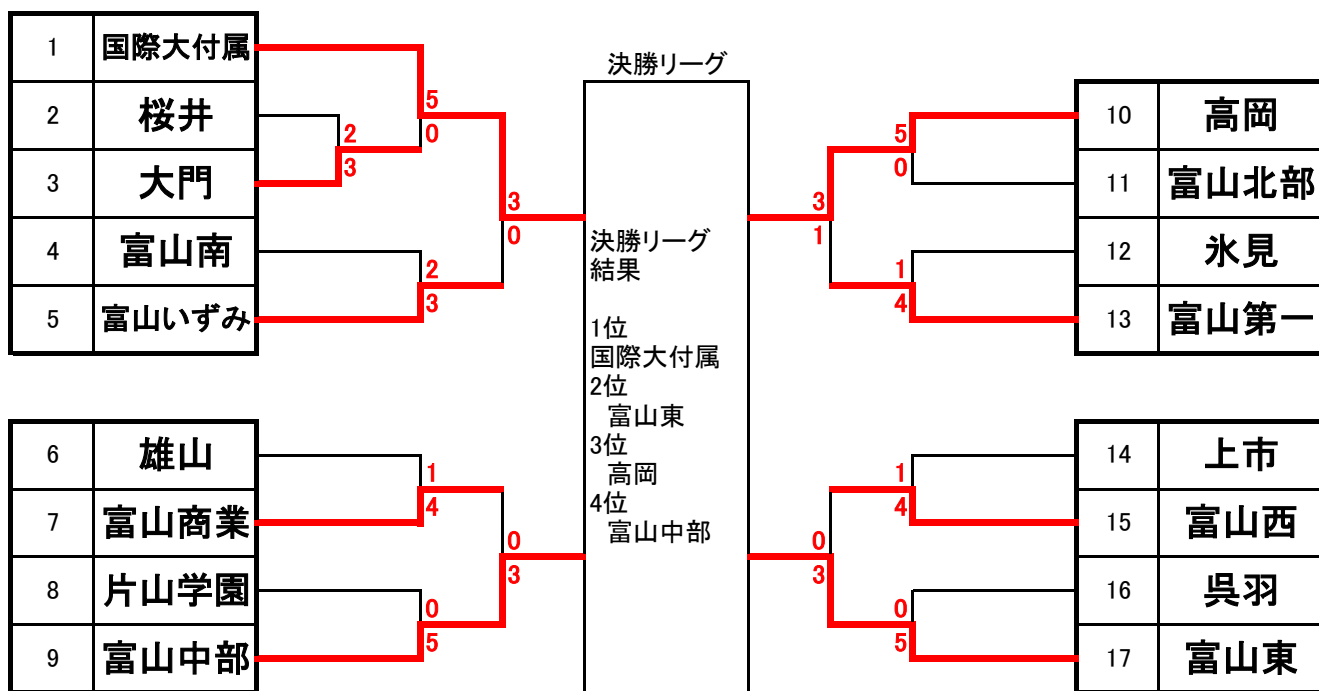

平成27年度 富山県高等学校秋季テニス選手権大会

9月19(土)・20日(日) 岩瀬スポーツ公園テニスコート(砂入り人工芝コート)

男子団体戦

女子団体戦

1回戦(1R)

	氷見	2-3	魚津工業
S1	坂下泰良 ①	2-6	濱松真之介 ②
D1	前田和樹 ② 二口稜 ①	7-6 (5)	東雄大 ① 池田章生祉 ①
S2	里木英寿 ①	2-6	石崎智也 ①
D2	安平悠咲 ② 青山佳音 ①	6-4	平井郁也 ② 古田雄大 ②
S3	松木駿弥 ②	3-6	岩城翔也 ①