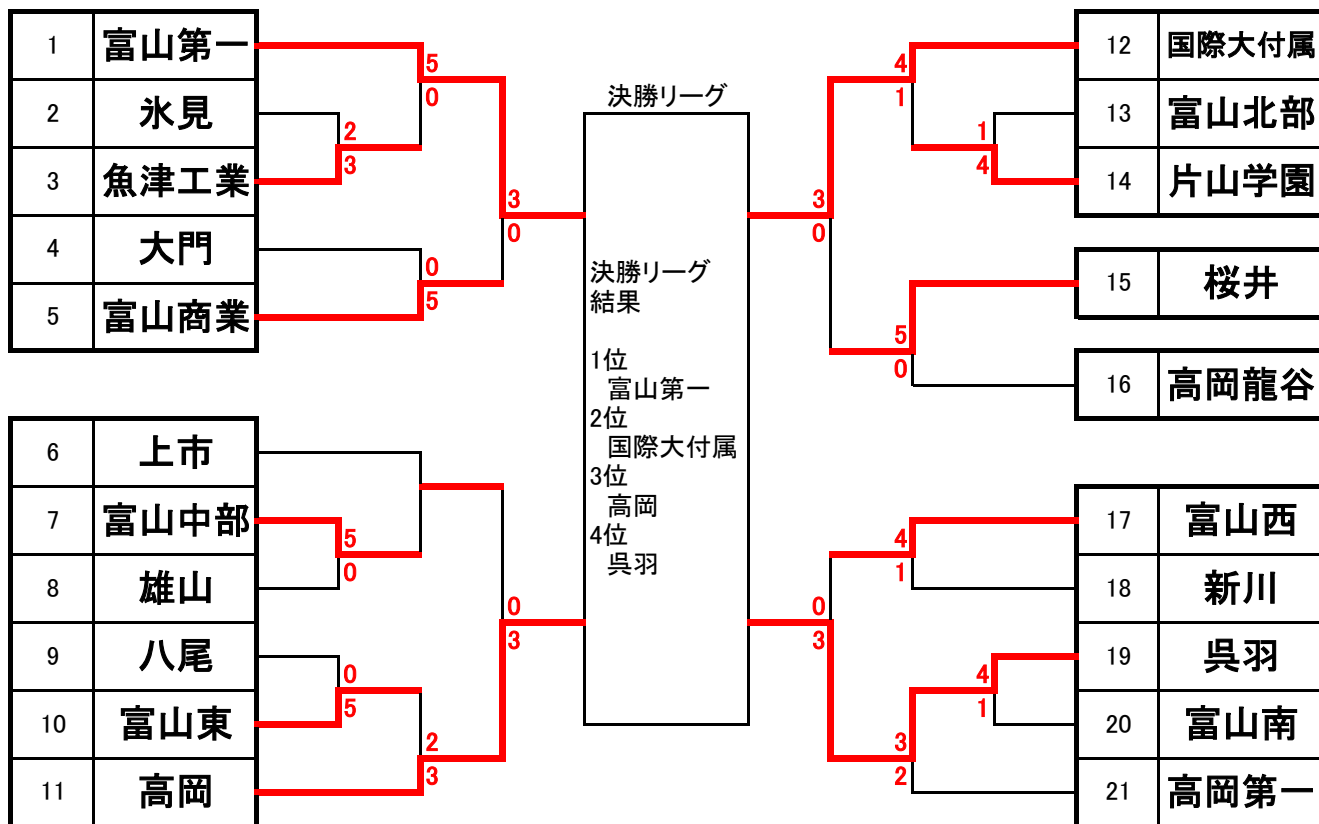

平成27年度 富山県高等学校秋季テニス選手権大会

9月19(土)・20日(日) 岩瀬スポーツ公園テニスコート(砂入り人工芝コート)

男子団体戦

女子団体戦

1回戦(1R)

	氷見	2-3	魚津工業
S1	坂下泰良 ①	2-6	濱松真之介 ②
D1	前田和樹 ② 二口稜 ①	7-6 (5)	東雄大 ① 池田章生祉 ①
S2	里木英寿 ①	2-6	石崎智也 ①
D2	安平悠咲 ② 青山佳音 ①	6-4	平井郁也 ② 古田雄大 ②
S3	松木駿弥 ②	3-6	岩城翔也 ①

1回戦(1R)

	富山中部	5-0	雄山
S1	木村彩人 ②	6-1	杉本功輝 ②
D1	井角慎 ② 帯刀大樹 ②	6-0	青木顕涉 ② 長原大 ②
S2	作村涼太郎 ②	6-1	城川志優 ②
D2	小又大樹 ② 松岡大弥 ②	6-0	上田一貴 ① 富田凌佑 ①
S3	上田琢朗 ①	6-1	野尻紘樹 ①

1回戦(1R)

	八尾	0-5	富山東
S1	有澤一希 ②	1-6	橋本颯太 ①
D1	山崎航 ② 酒井克磨 ②	6-7 (4)	中込健太 ② 池口敬祐 ②
S2	福田洋也 ②	3-6	石川拓夢 ①
D2	井澤圭太 ② 榎本真己 ②	0-6	東海勇希 ② 三鍋駿介 ①
S3	酒井友暉 ②	3-6	役川蒼弥 ①