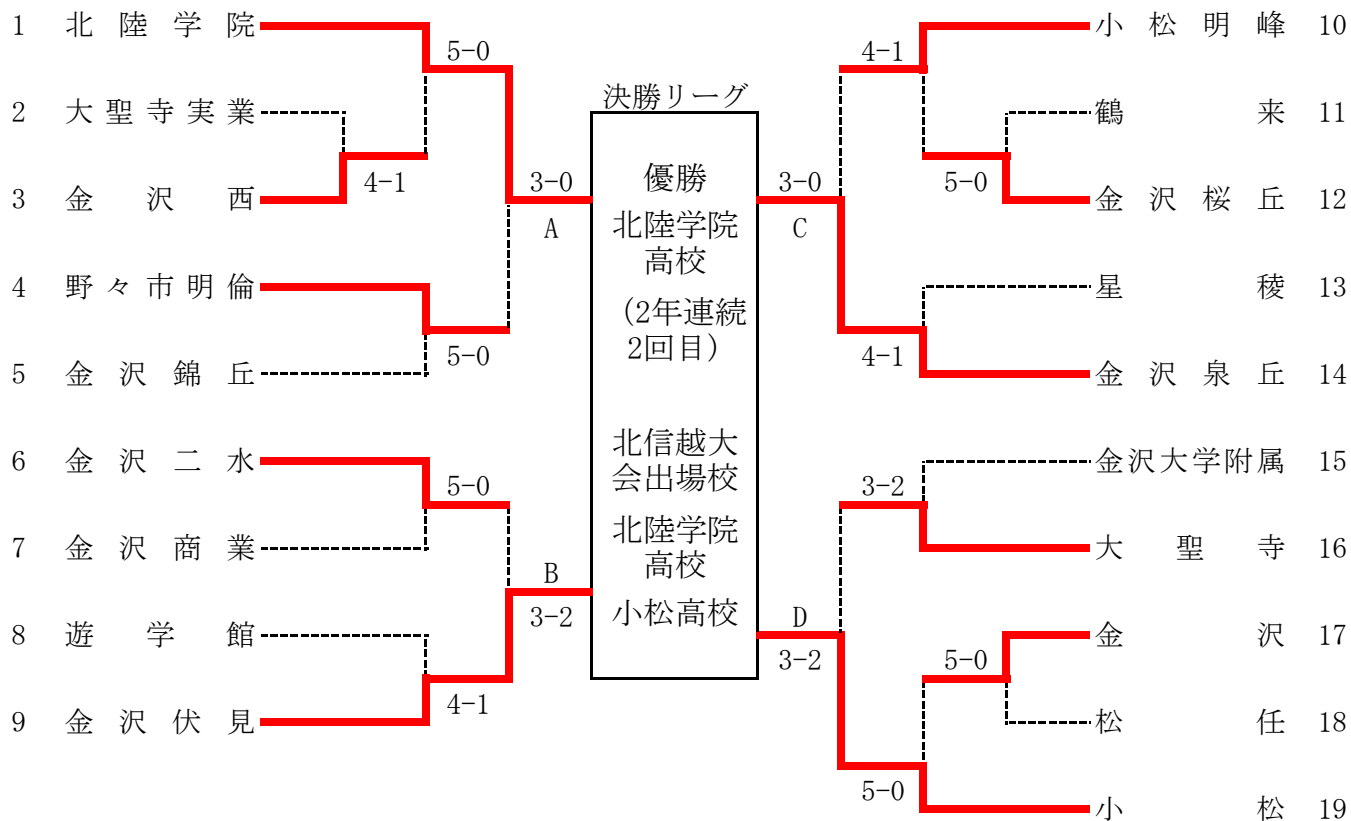

平成27年度(第53回) 石川県高等学校テニス新人大会 女子団体
平成27年9月17日(木)~9月20日(日) 西部緑地公園テニスコート

決勝リーグ

		A			B			C			D			勝敗	順位			
		北陸学院			金沢伏見			金沢泉丘			小松							
A	北陸学院				① ○5 - 0	③ ○5 - 0	⑤ ○3 - 0							3-0	1			
					S1 60 D2 62	S1 60 D2 62	S1 60 D2 51											
					D1 64 S3 63	D1 61 S3 61	D1 52 S3 64											
					S2 60	S2 62	S2 61											
B	金沢伏見							⑥ ●1 - 3	④ ●1 - 4				0-3	4				
								S1 06 D2 26	S1 16 D2 51						S1 06 D2 26			
								D1 46 S3 36	D1 61 S3 26						D1 61 S3 36			
								S2 06	S2 16						S2 36			
C	金沢泉丘										② ●1 - 4				1-2	3		
											S1 06 D2 26						S1 61 D2 15	S1 60 D2 46
											D1 16 S3 16						D1 16 S3 62	D1 16 S3 26
											S2 26						S2 61	S2 06
D	小松													2-1	2			
																S1 06 D2 15	S1 60 D2 62	S1 06 D2 64
																D1 25 S3 46	D1 16 S3 63	D1 61 S3 62
																S2 16	S2 63	S2 60