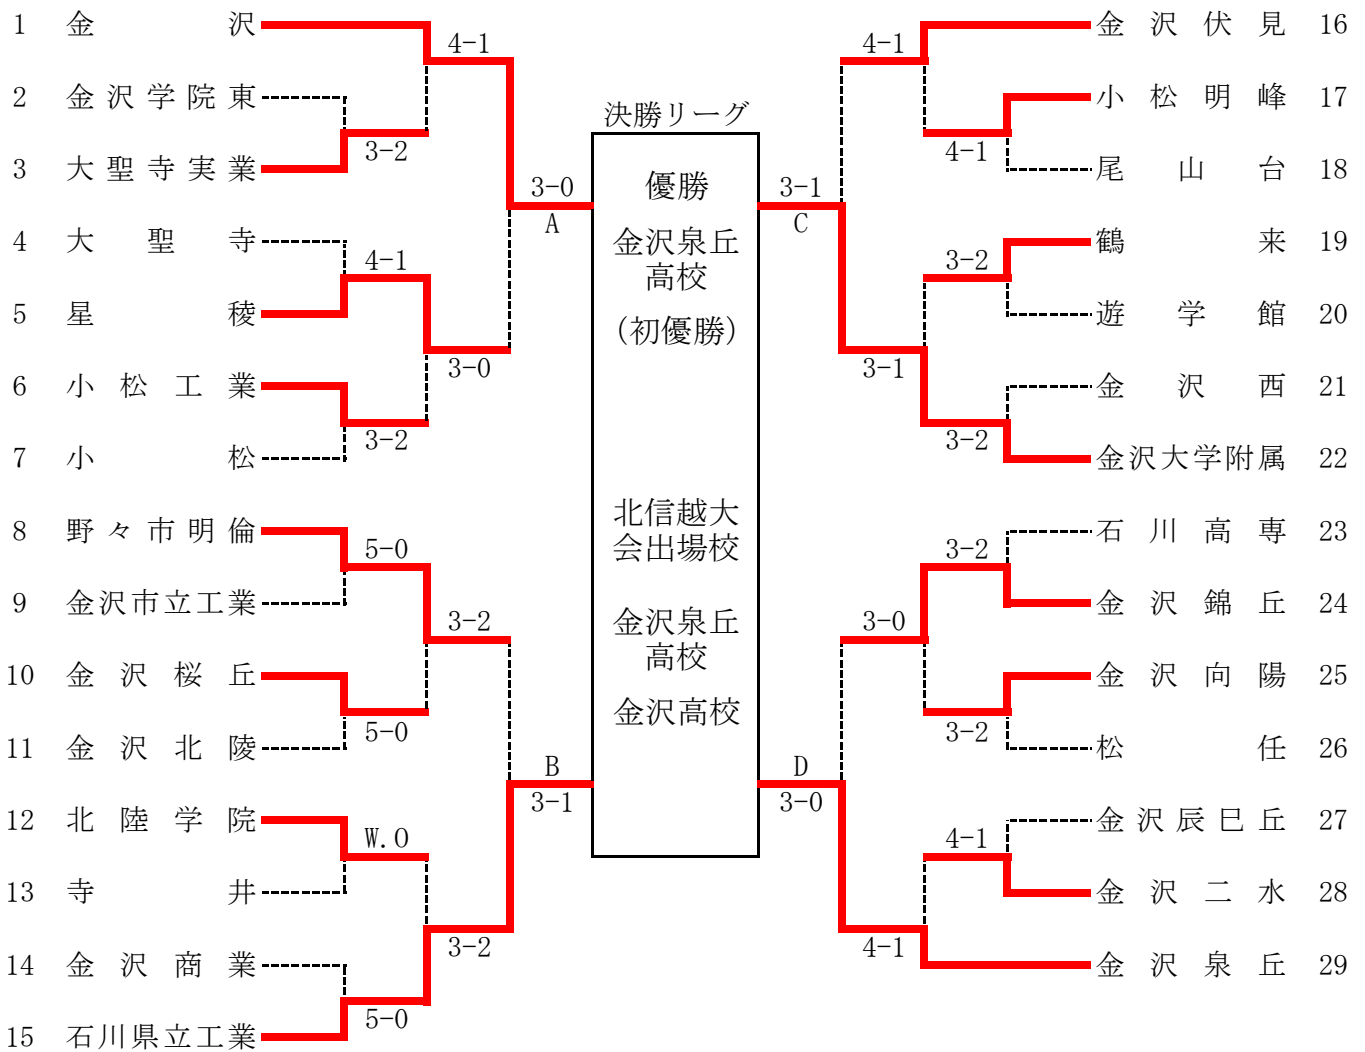

平成27年度(第53回) 石川県高等学校テニス新人大会 男子団体

平成27年9月17日(木)~9月20日(日) 城北市民テニスコート, 西部緑地公園テニスコート

決勝リーグ

		A			B			C			D			勝敗	順位
		金沢			石川県立工業			金沢大学附属			金沢泉丘				
A	金沢				① ○5 - 0	③ ○4 - 1	⑤ ●2 - 3							2-1	2
					S1 63 D2 63	S1 63 D2 26	S1 26 D2 26								
					D1 75 S3 61	D1 60 S3 61	D1 62 S3 61								
					S2 61	S2 62	S2 36								
B	石川県立工業				⑥ ●2 - 3	④ ●2 - 3							0-3	4	
					S1 36 D2 36	S1 62 D2 36									S1 36 D2 61
					D1 57 S3 16	D1 26 S3 26									D1 63 S3 06
					S2 16	S2 76(0)									S2 06
C	金沢大学附属				○3 - 2	② ●2 - 3							1-2	3	
					S1 26 D2 63	S1 06 D2 64									
					D1 62 S3 62	D1 63 S3 36									
					S2 67(0)	S2 57									
D	金沢泉丘				○3 - 2	○3 - 2							3-0	1	
					S1 62 D2 62	S1 63 D2 16									S1 60 D2 46
					D1 26 S3 16	D1 36 S3 60									D1 36 S3 63
					S2 63	S2 60									S2 75