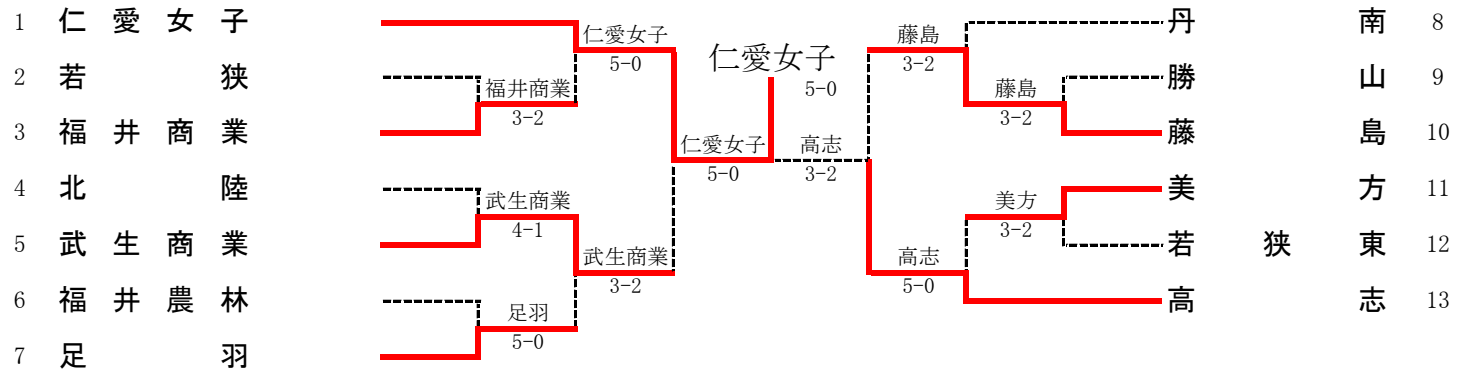

H27 新人テニス競技 女子団体戦

福井市わかばテニスコート

第2代表決定戦

優勝 仁愛女子
 2位 高志
 3位 藤島
 武生商業

優勝 仁愛女子高等学校

監督 堂田 哲平

選手 入内嶋七菜 廣川千夏 幸田あずみ 北村梨乃 内田葉土希 二宮歌保 長根尾江里 辰田由衣 竹島広夏

1R1	2	若狭	2-3	福井商業	3
S1		中野 祐希①	3-6	増永 弥優①	
D1		山口 夏美① 木原 愛美②	6-1	遠藤 麗② 和田 まりな②	
S2		菅原 紀里②	4-6	田治 美南②	
D2		沖 祥伽① 中村 沙彩①	6-3	吉川 さくら① 小嶋 優月①	
S3		三宅 悠月②	3-6	森口 明日香②	