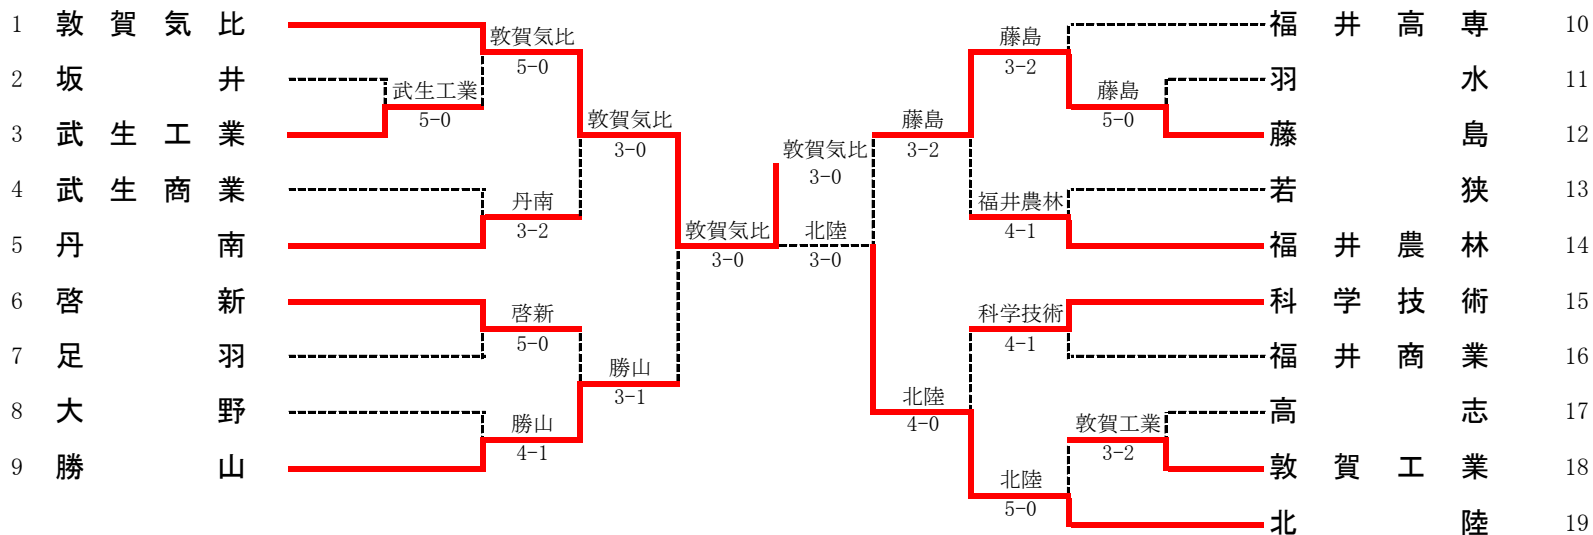

H27 新人テニス競技 男子団体戦

県営テニス場