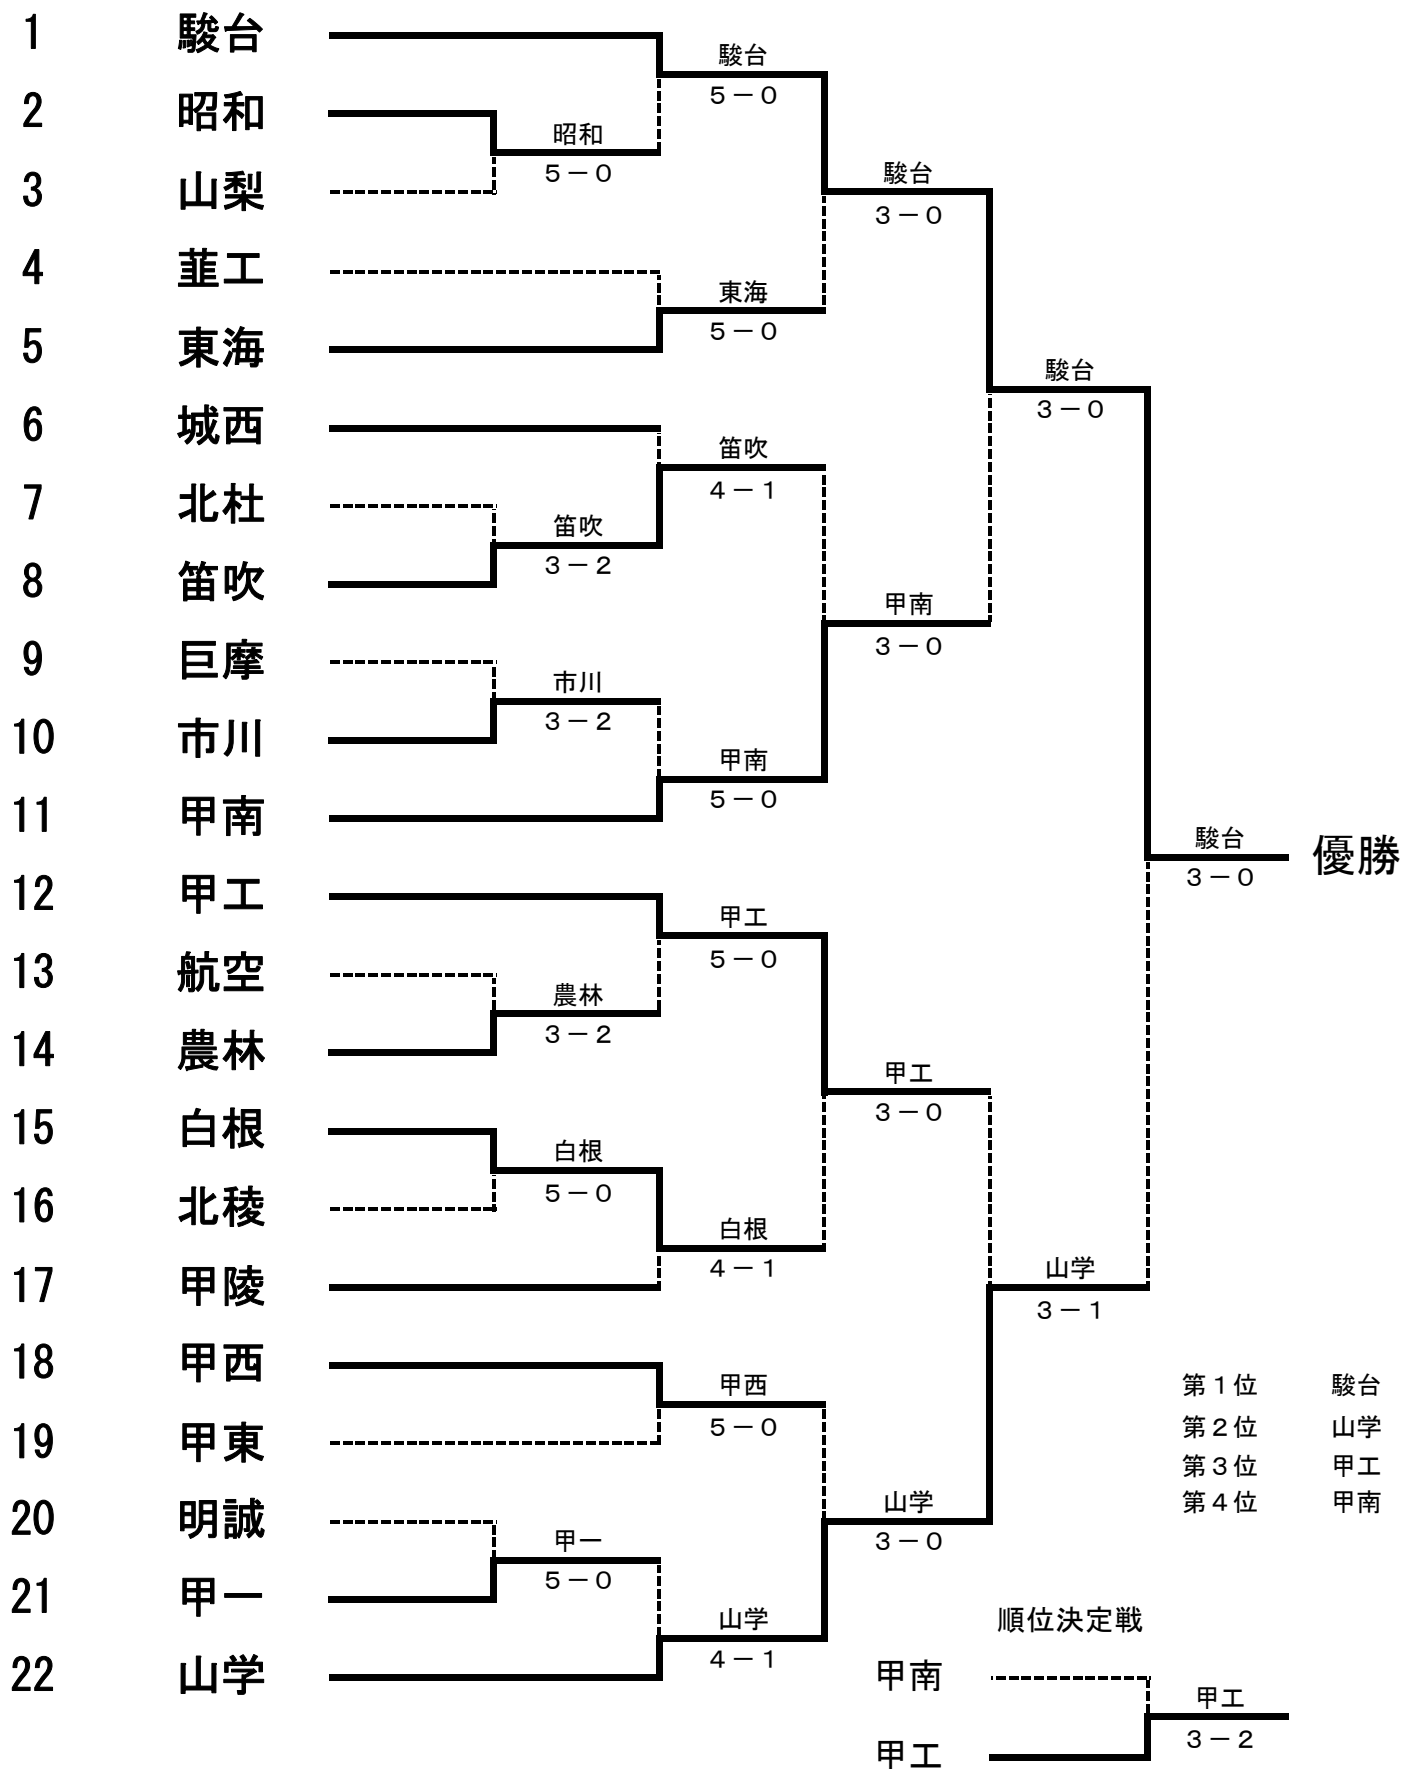

平成27年度
男子団体

山梨県高等学校新人体育大会テニス大会
(兼全国選抜高校テニス大会山梨県大会)

日程 平成27年10月17日(土)18日(日)
会場 小瀬スポーツ公園テニス場

※駿台・山学は関東選抜高校テニス大会に出場

**平成27年度 山梨県高等学校新人体育大会テニス大会
(兼全国選抜高校テニス大会山梨県大会)**

男子記録 NO. 1

1R	2	昭和	5-0	3	山梨
S1		清水 健斗②	6-0		佐藤 栄祐①
S2		小森 一輝②	6-2		小俣 良生②
S3		森川 友也②	6-0		加藤 雅也②
D1		青柳 克海②	6-0		三科 弾②
		山田 優祐①			植松 樹②
D2		堀内 陸也②	6-1		芦澤 一步①
		清水 卓晟②			芦澤亞久瑠①