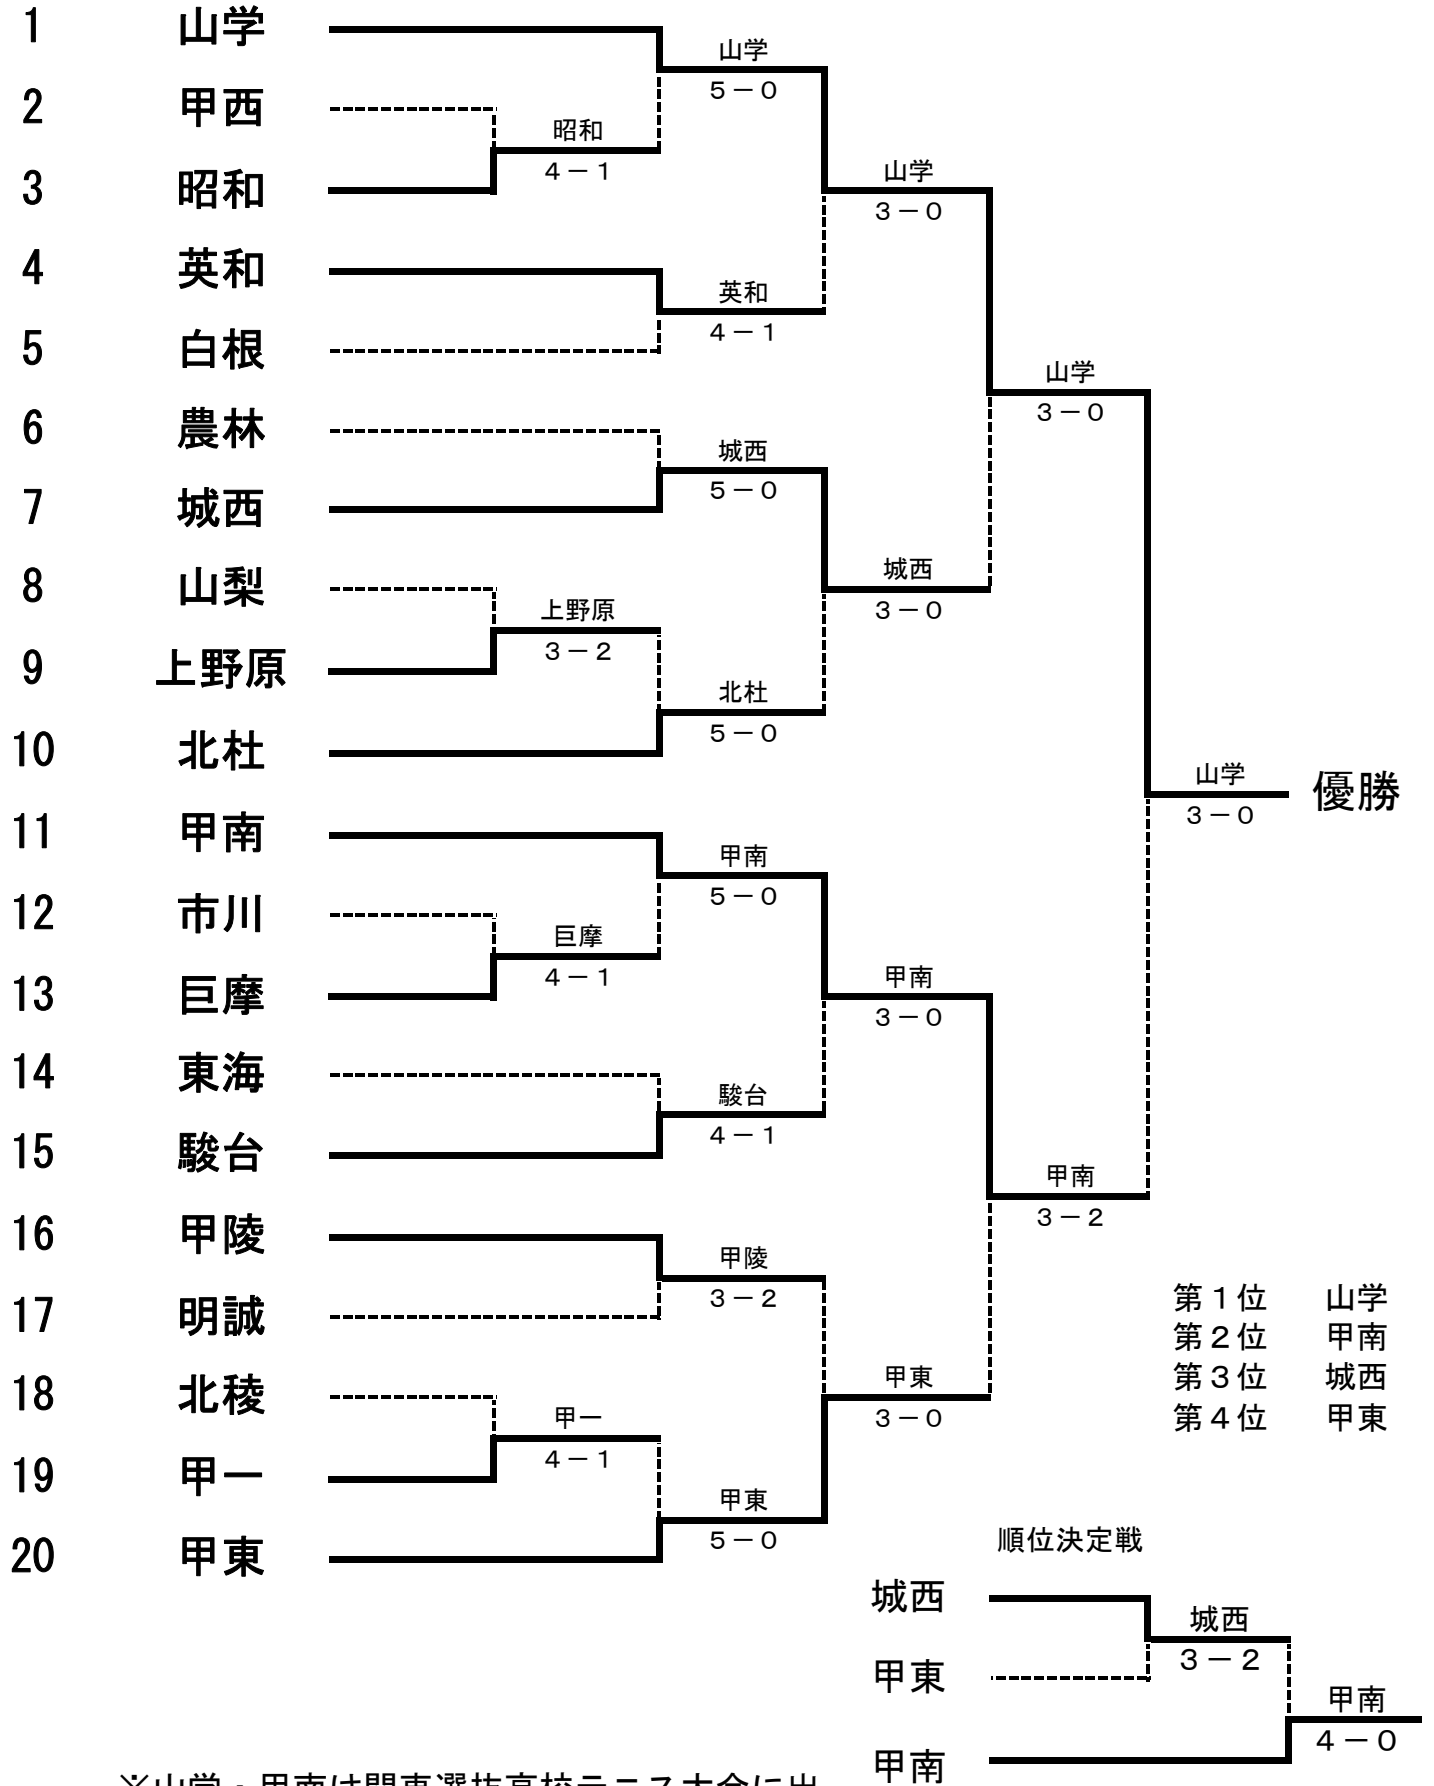

順位決定②				
S1				
S2				
S3				
D1				
D2				

平成27年度
女子団体

山梨県高等学校新人体育大会テニス大会
(兼全国選抜高校テニス大会山梨県大会)

日程
会場

平成27年10月17日(土)18日(日)

小瀬スポーツ公園テニス場

※山学・甲南は関東選抜高校テニス大会に出

平成27年度 山梨県高等学校新人体育大会テニス大会
(兼全国選抜高校テニス大会山梨県大会)