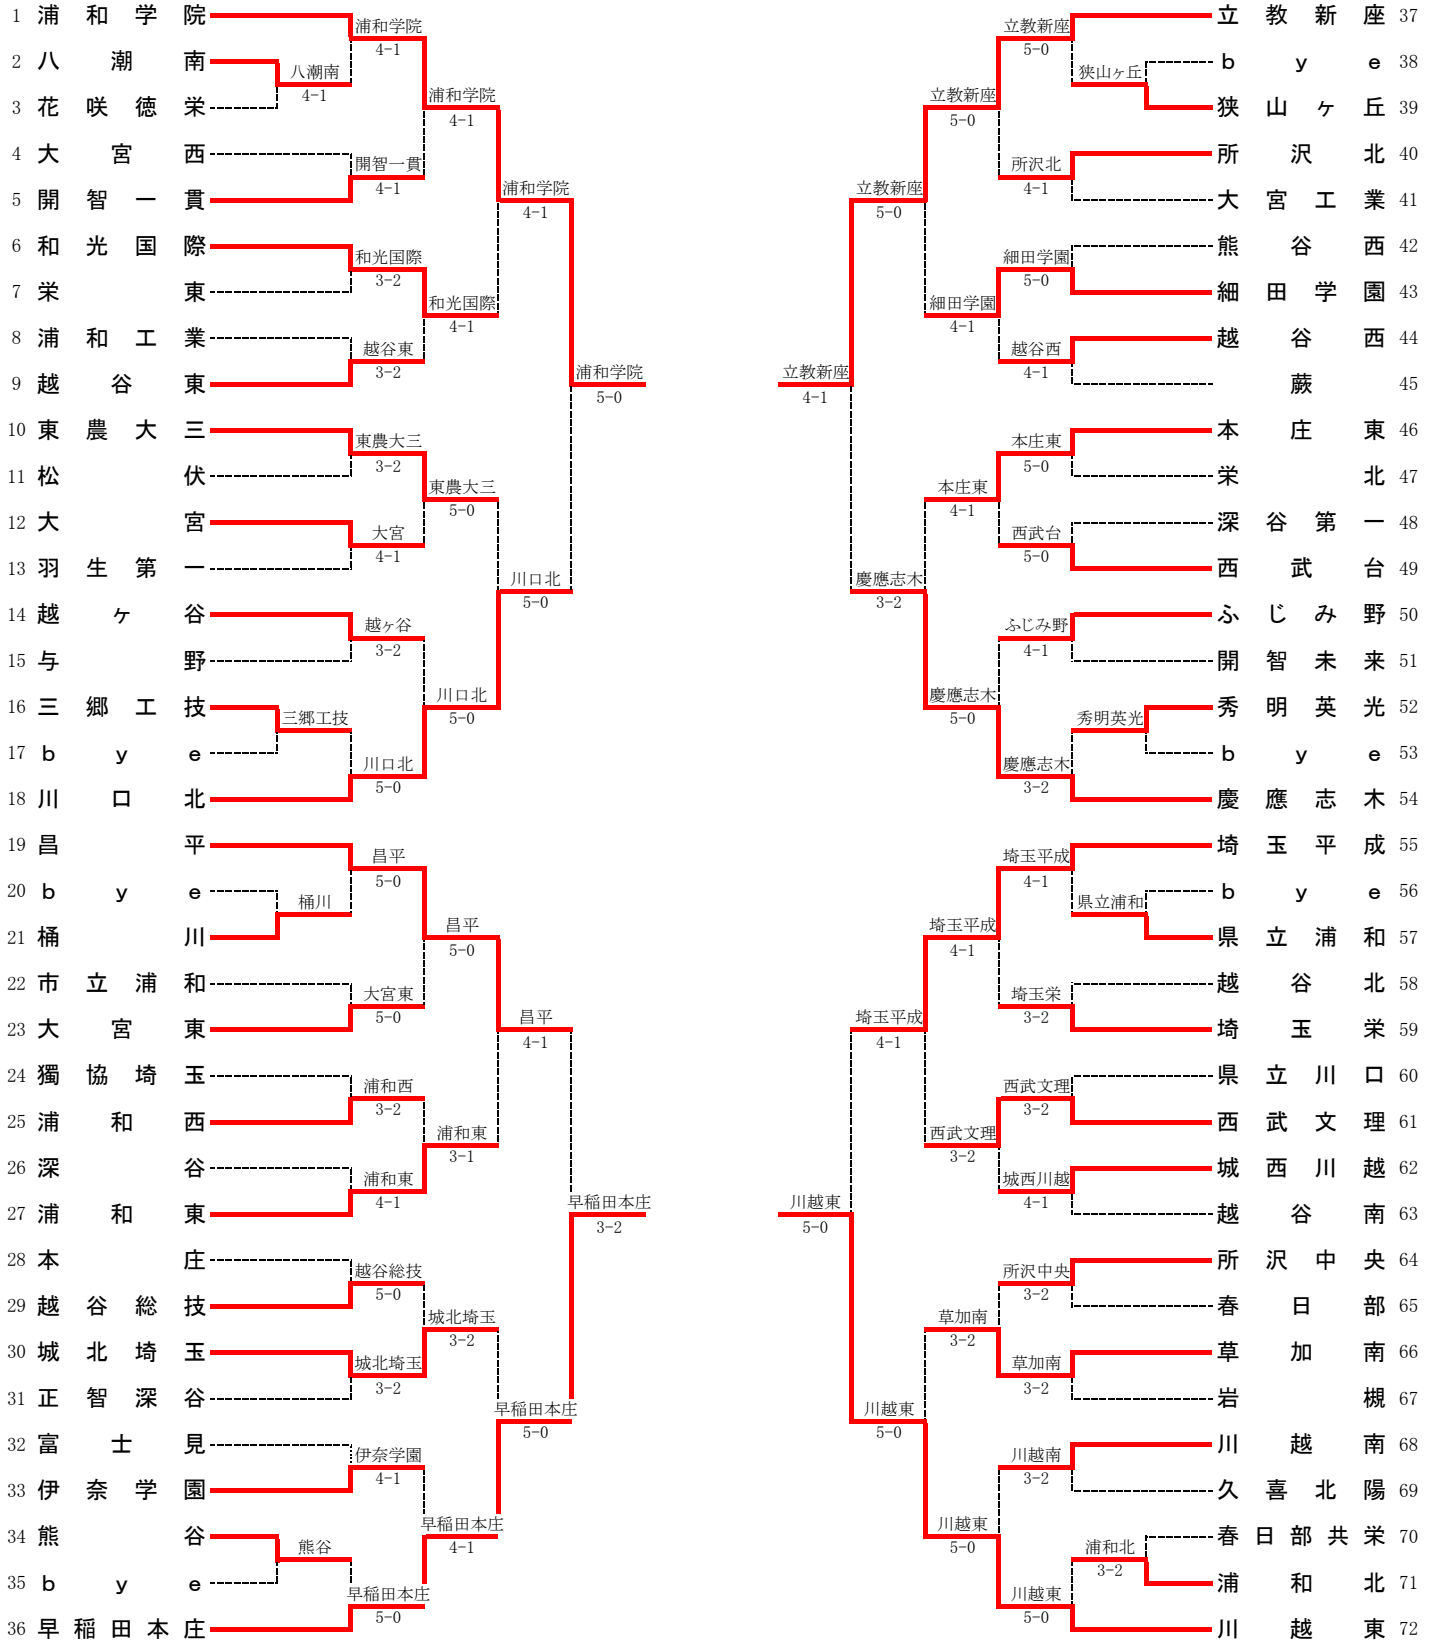

平成27年度 埼玉県高等学校 新人大会 テニス競技 男子団体

シード 1.浦和学院 2.川越東 3.立教新座 4.早稲田本庄 5.昌平 6.慶應志木
7.埼玉平成 8.川口北 9.東農大三 10.越谷南 11.本庄東 12.浦和東

男子 準々決勝

種目	浦和学院		5	-	0	川口北	
S1	秀 一輝②	○	6	-	1		浅瀬石 拓巳①
D1	古賀 悠介②	○	6	-	2		佐藤 駿②
	上野 昂②						萩原 優介②
S2	岡 悠多①	○	6	-	2		佐藤 大知②
D2	山岸 健②	○	6	-	0		吉田 匠吾②
	斉藤 大河②						斉藤 亮太②
S3	須藤 弘稀①	○	6	-	4		池田 健人②