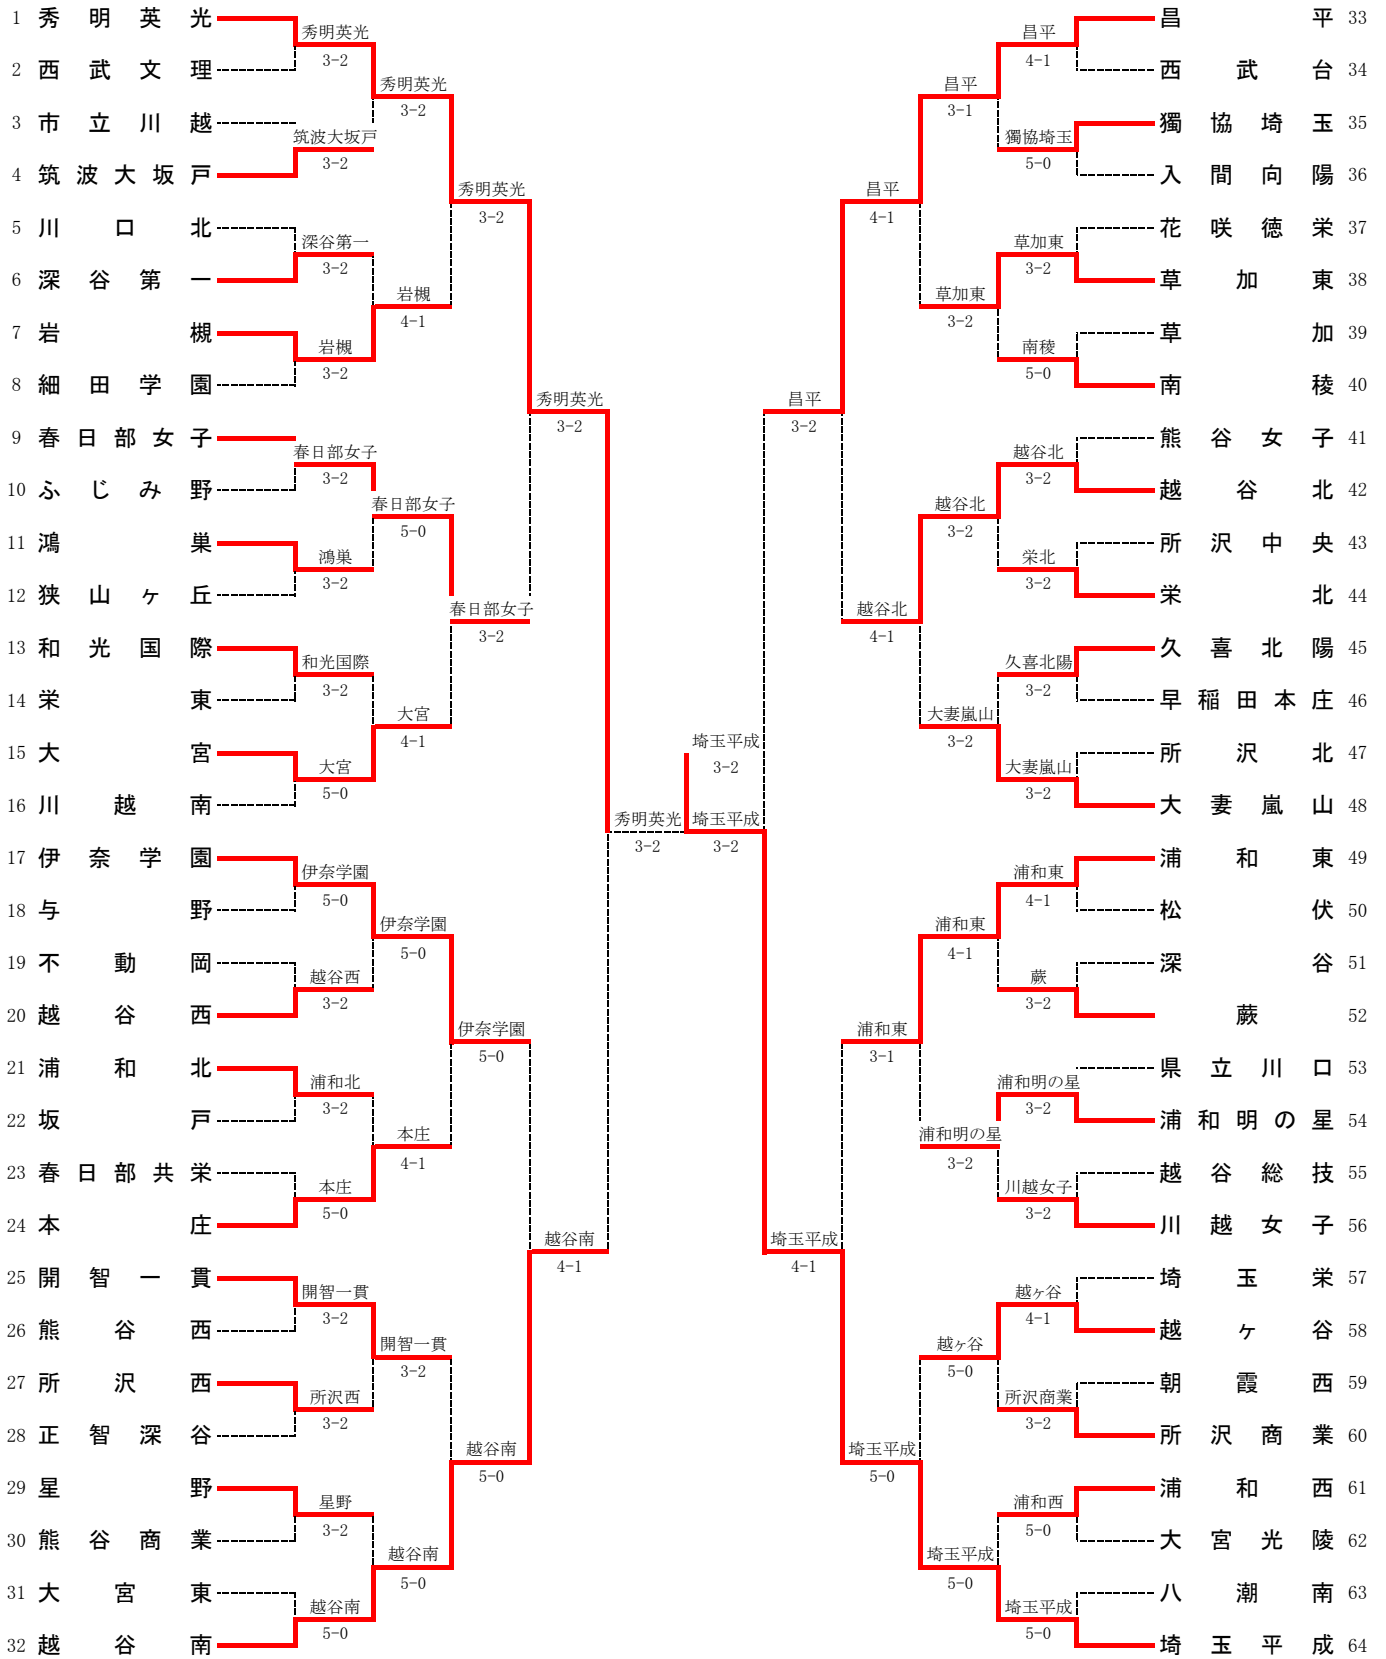

男子リーグ戦

	浦和学院	早稲田本庄	立教新座	川越東	勝敗	順位
浦和学院		4-1	2-3	1-4	1勝2敗	3位
早稲田本庄	1-4		1-4	1-4	0勝3敗	4位
立教新座	3-2	4-1		1-4	2勝1敗	2位
川越東	4-1	4-1	4-1		3勝0敗	1位

種目	浦和学院	4	-	1	早稲田本庄
S1	古賀 悠介②		0	-	6
D1	秀 一輝②	○	6	-	1
	斉藤 大河②				
S2	岡 悠多①	○	6	-	1
D2	上野 昂②	○	6	-	4
	山岸 健②				
S3	須藤 弘稀①	○	6	-	1

種目	浦和学院	2	-	3	立教新座
S1	塩谷 大河②		1	-	6
D1	古賀 悠介②	○	6	-	7
	秀 一輝②				
S2	岡 悠多①	○	6	-	3
D2	斉藤 大河②	○	6	-	1
	山岸 健②				
S3	須藤 弘稀①		3	-	6

種目	立教新座	1	-	4	川越東
S1	佐藤 大翔①		2	-	6
D1	西崎 健太②	○	6	-	1
	岩澤 宏樹②				
S2	武田 佑亮②		6	-	7
D2	北村 謙太②	○	3	-	6
	浅野 瑞基②				
S3	山田 慈②		2	-	6

種目	早稲田本庄	1	-	4	川越東
S1	木元 風哉②	○	6	-	2
D1	相原 賢太郎②	○	1	-	6
	照井 瑞規②				
S2	金子 曜②		0	-	6
D2	阿部 元紀②	○	3	-	6
	岩満 大輔②				
S3	小川 航平①		0	-	6

種目	浦和学院	1	-	4	川越東
S1	塩谷 大河②		1	-	6
D1	古賀 悠介②	○	3	-	6
	秀 一輝②				
S2	岡 悠多①		1	-	6
D2	斉藤 大河②	○	6	-	1
	山岸 健②				
S3	上野 昂②		2	-	6

種目	早稲田本庄	1	-	4	立教新座
S1	木元 風哉②	○	6	-	2
D1	照井 瑞規②	○	0	-	6
	金子 曜②				
S2	相原 賢太郎②		1	-	6
D2	阿部 元紀②	○	1	-	6
	岩満 大輔②				
S3	川口 天麻②		0	-	6

平成27年度 埼玉県高等学校 新人大会 テニス競技 女子団体

シード S1.浦和学院 S2.山村学園
1.秀明英光 2.埼玉平成 3.昌平 4.越谷南 5.伊奈学園 6.大妻嵐山
7.浦和東 8.川越南 9.春日部女子 10.川越女子 11.熊谷女子 12.本庄