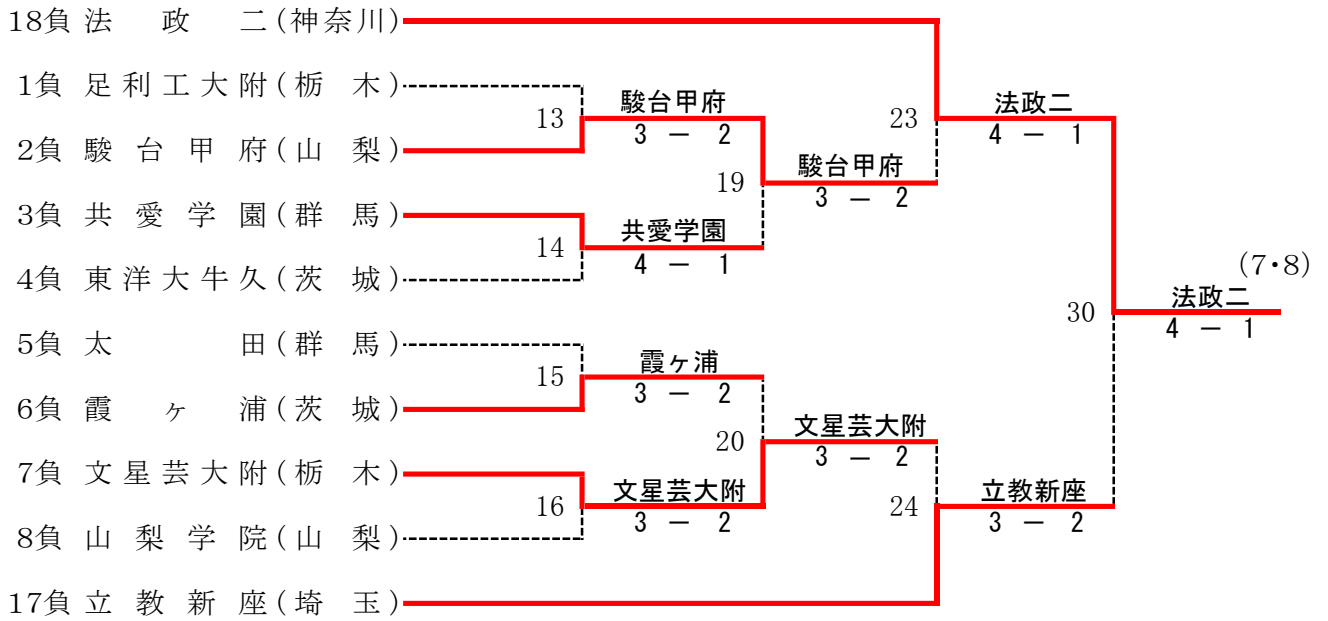

平成27年度関東選抜高校テニス大会男子結果

男子 対戦 結果

(1) 湘南工大附 4 - 1	足利工大附	(2) 日大三 4 - 1	駿台甲府	(3) 立教新座 3 - 2	共愛学園
S1 野口 莉央 6 - 0	莊 隆 二	S1 高清水 研人 6 - 2	依田 隼斗	S1 佐藤 大翔 1 - 6	窪 田 緑
D1 高橋 勇人 6 - 2	内山 湧水	D1 二村 賢人 3 - 6	清水 琢朗	D1 西崎 健太 4 - 6	吉井 雅央
S2 萩野 颯太 6 - 2	内井 手彦	S2 小坂 竜大 6 - 1	嶋崎 律己	S2 横内 凜太郎 6 - 2	中澤 慈永
S2 竹内 士瑛伊 6 - 3	木本 涼介	D2 磯崎 悠斗 6 - 2	津金 友人	D2 岩澤 宏樹 6 - 1	大山 恭史朗
D2 高橋 和宏 6 - 7 (2)	桑野 遼馬	S3 西谷 宥祐 7 - 6 (3)	加々美 勇規	S3 山田 慈 6 - 0	上野 山竜人
D2 畠山 尚 6 - 7 (2)	田部 井雅也				
S3 浪瀬 聡太 6 - 1	小林 季生				