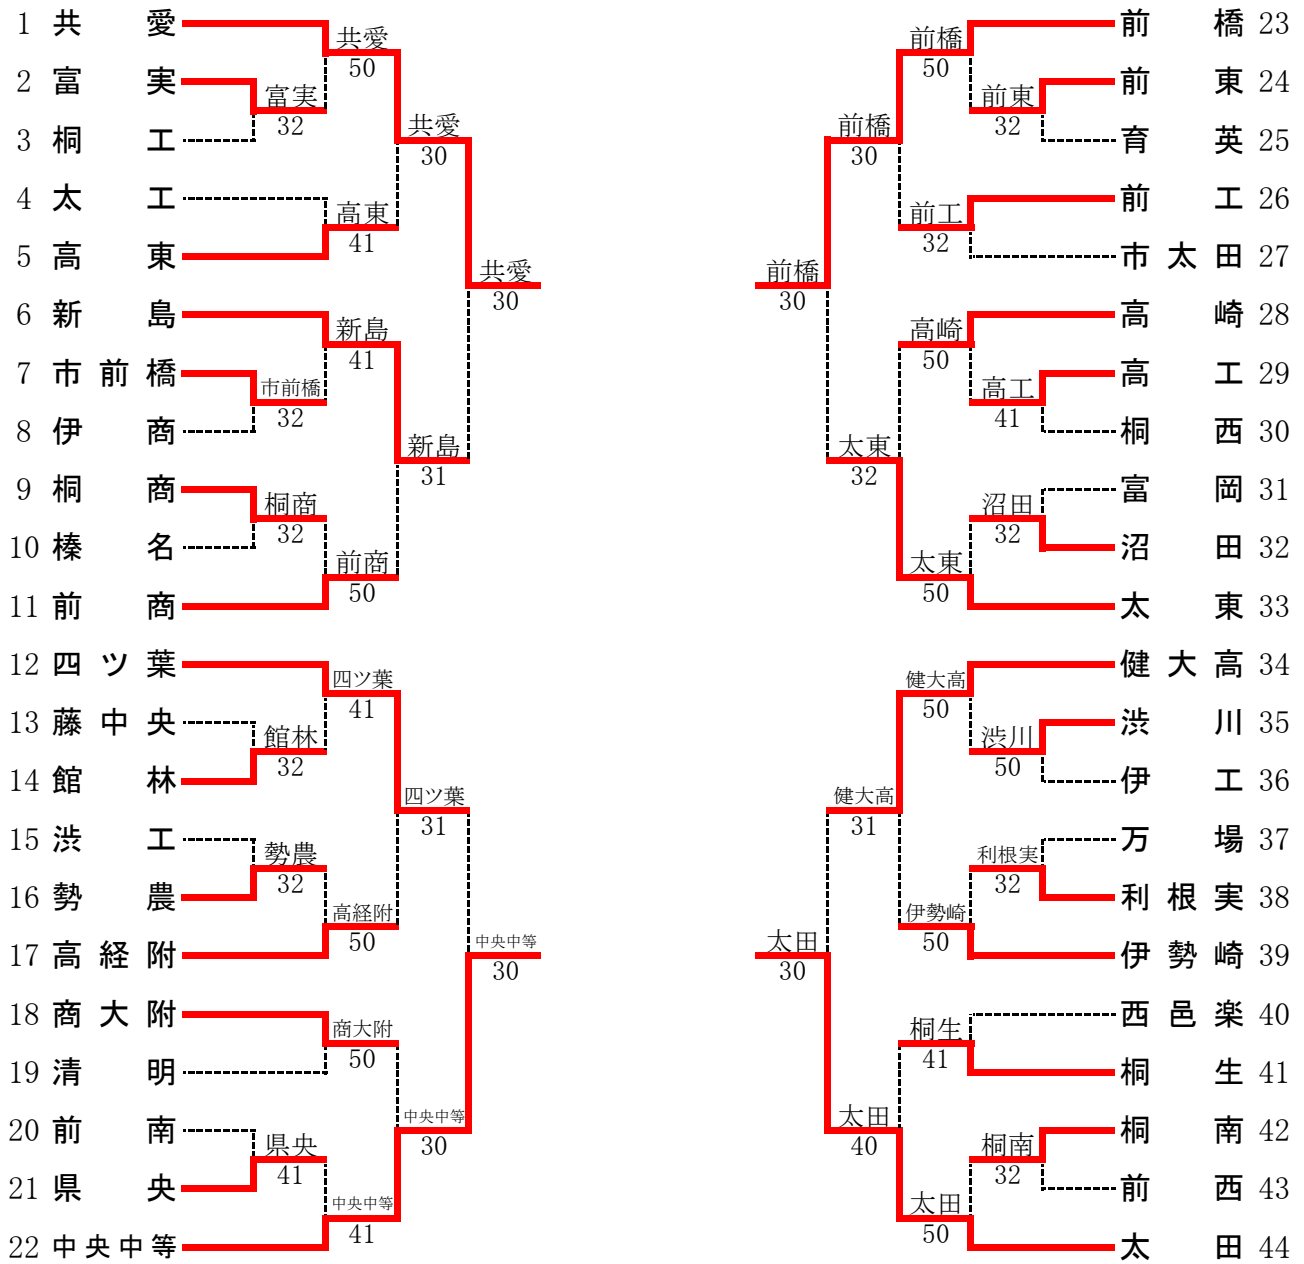

平成27年度 群馬県高等学校新人テニス大会(団体戦)
兼 全国選抜高校テニス大会関東地区大会群馬県予選会
男子

決勝リーグ

	共愛	中央中等	前橋	太田	勝敗	順位
共愛	-	5-0	5-0	3-2	3勝	優勝
中央中等	0-5	-	1-4	1-4	3敗	4位
前橋	0-5	4-1	-	2-3	1勝2敗	3位
太田	2-3	4-1	3-2	-	2勝1敗	2位

※共愛は2年連続6回目の優勝

共愛・太田は、関東高校選抜大会出場

平成27年度 群馬県高等学校新人テニス大会(団体戦)
兼 全国選抜高校テニス大会関東地区大会群馬県予選会
女子

決勝リーグ

	育英	共愛	太東	太女	勝敗	順位
育英	-	4-1	4-1	3-2	3勝	優勝
共愛	1-4	-	3-2	1-4	1勝2敗	4位
太東	1-4	2-3	-	3-2	1勝2敗	3位
太女	2-3	4-1	2-3	-	1勝2敗	準優勝

※育英は8年ぶり7回目の優勝

育英・太女は、関東高校選抜大会出場