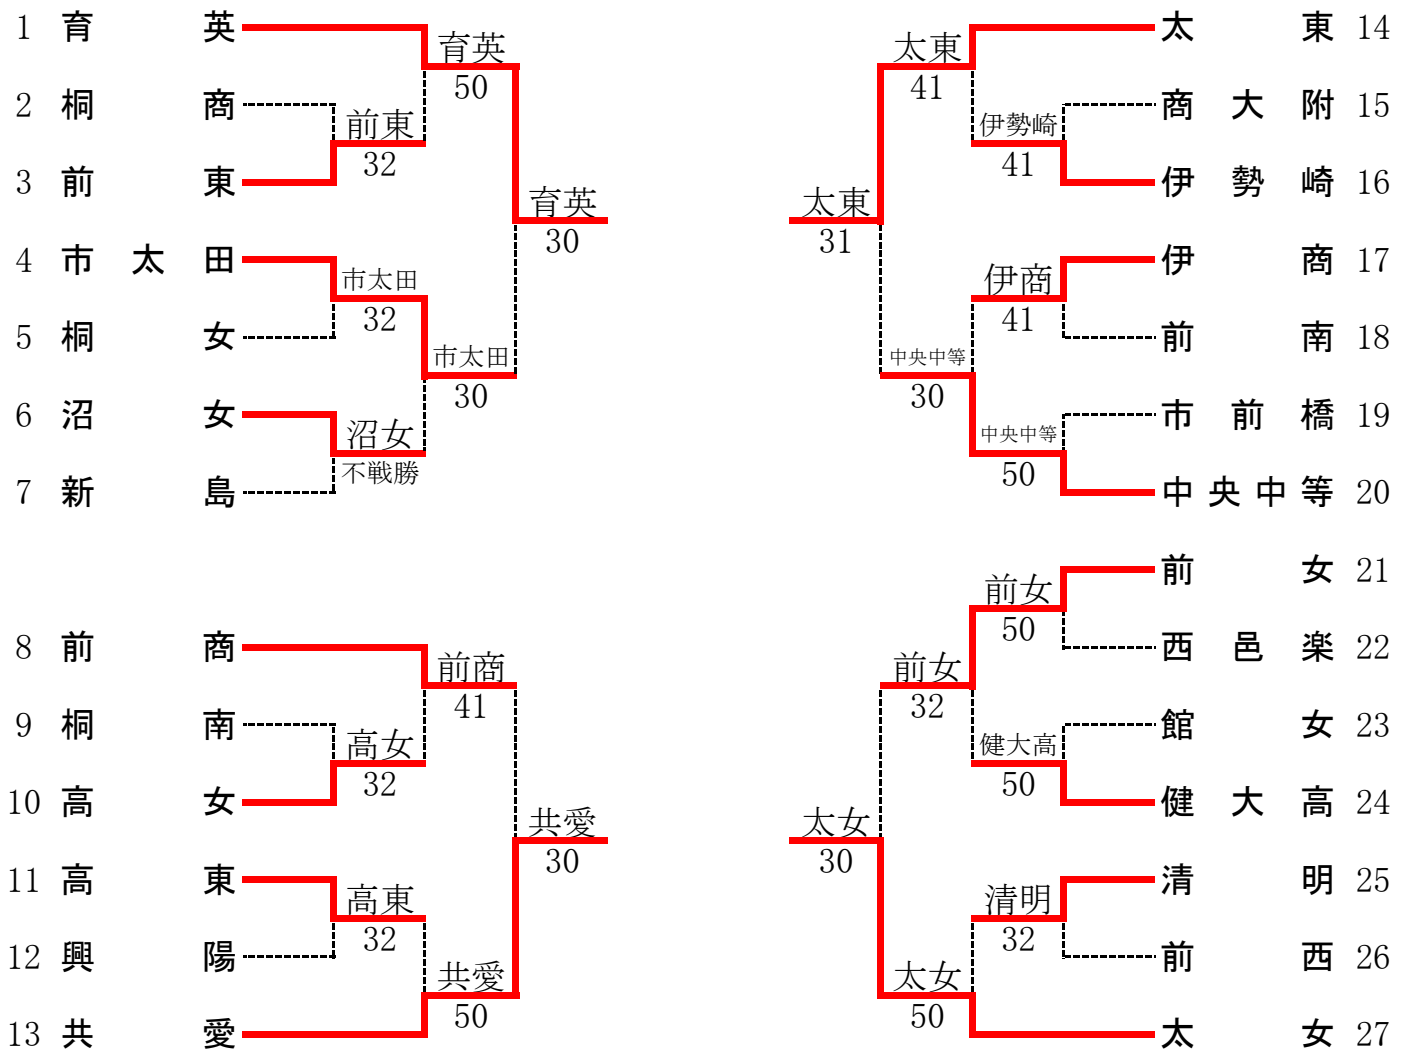

平成27年度 群馬県高等学校新人テニス大会(団体戦)
兼 全国選抜高校テニス大会関東地区大会群馬県予選会
男子

決勝リーグ

	共愛	中央中等	前橋	太田	勝敗	順位
共愛	-	5-0	5-0	3-2	3勝	優勝
中央中等	0-5	-	1-4	1-4	3敗	4位
前橋	0-5	4-1	-	2-3	1勝2敗	3位
太田	2-3	4-1	3-2	-	2勝1敗	2位

※共愛は2年連続6回目の優勝

共愛・太田は、関東高校選抜大会出場

平成27年度 群馬県高等学校新人テニス大会(団体戦)
兼 全国選抜高校テニス大会関東地区大会群馬県予選会
女子

決勝リーグ

	育英	共愛	太東	太女	勝敗	順位
育英	-	4-1	4-1	3-2	3勝	優勝
共愛	1-4	-	3-2	1-4	1勝2敗	4位
太東	1-4	2-3	-	3-2	1勝2敗	3位
太女	2-3	4-1	2-3	-	1勝2敗	準優勝

※育英は8年ぶり7回目の優勝

育英・太女は、関東高校選抜大会出場