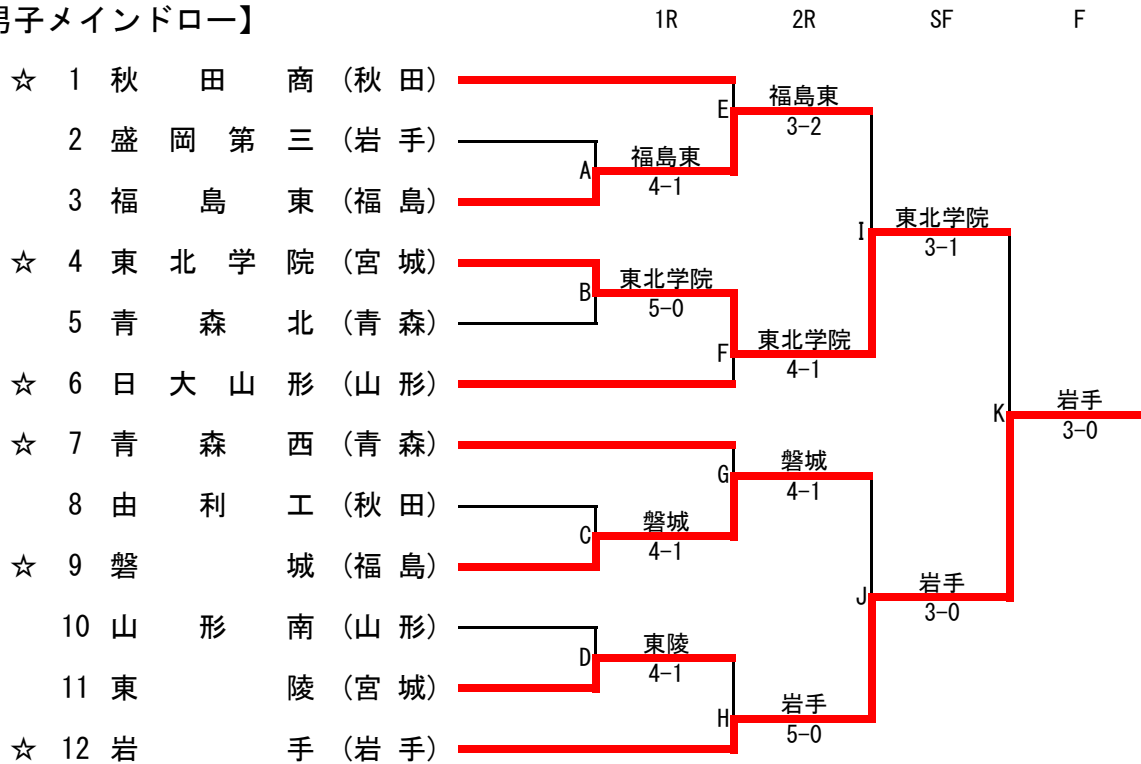

女子団体戦登録選手順位表

※印は主将

県名青森①			県名青森②			県名岩手①			県名岩手②		
学校名青森西			学校名弘前			学校名盛岡第一			学校名盛岡第三		
監督名奈良健司			監督名西村勇士			監督名藤島努			監督名玉田豪		
順位	選手氏名	学年	順位	選手氏名	学年	順位	選手氏名	学年	順位	選手氏名	学年
1	盛みずな	2	1	新川裕里	1	1	太田屋遥	1	※城内佳奈江	2	
2	※渡邊葵	2	2	三浦桃	2	2	小井田奏	1	関垂矢香	1	
3	中平瑚々路	2	3	新内佳那	2	3	高橋宇妃	1	佐久山希	2	
4	下村好	1	4	※明本菜穂	2	4	矢野珠緒	2	野原唯	2	
5	木立光	1	5	千葉愛未	2	5	田浦佳純	2	長井芽衣	2	
6	本間ひとみ	1	6	大平彩乃	2	6	杉下碧	2	熊谷帆乃佳	2	
7	杉浦理央	1	7	小笠原理央	2	7	※新淵ななせ	2	佐々木眞子	2	
8	山口磨己	1	8			8	正木紫乃	2	菊地由樹	2	
9	長谷川真弓	1	9			9	鈴木紅音	2			
県名秋田①			県名秋田②			県名山形①			県名山形②		
学校名聖霊短大付			学校名秋田商業			学校名寒河江			学校名日大山形		
監督名半田隆志			監督名亀田拓朗			監督名木村剛			監督名高木直哉		
順位	選手氏名	学年	順位	選手氏名	学年	順位	選手氏名	学年	順位	選手氏名	学年
1	川邊愛美	1	1	石井瑠菜	2	1	※柏倉葉月	2	菊地満優	1	
2	原未優	1	2	平川聖菜	2	2	田中愛美	2	※大泉夏実	2	
3	泉かえで	2	3	鈴木夏未	2	3	佐竹優乃	1	神野穂香	1	
4	※高橋希美	2	4	※新井美羽	2	4	丸川美希子	2	岡崎利早子	2	
5	松山奈央	2	5	鈴木果歩	2	5	木村初音	1	土佐林弥生	2	
6	能登屋奈美	2	6	佐藤日菜	1	6	白林野花	2	月田美空	1	
7	富樫な々子	1	7	鎧真穂	2	7	井上奈々	1	ライオンシャナ	2	
8	佐藤柚希	1	8	市川夏実	1	8	猪倉妃那	2	小林綾奈	1	
9	松本美智瑠	1	9	小笠原奏	2	9	佐々木恵都	1	小山飛鳥	1	
県名宮城①			県名宮城②			県名福島①			県名福島②		
学校名聖和学園			学校名宮城第一			学校名日大東北			学校名磐城桜が丘		
監督名早坂晋			監督名間健			監督名花里昌昭			監督名木幡修三		
順位	選手氏名	学年	順位	選手氏名	学年	順位	選手氏名	学年	順位	選手氏名	学年
1	川村周子	2	1	宮崎悠	2	1	伊藤萌夏	2	吉田早希	2	
2	松浦伶南	2	2	照井真衣子	2	2	橘薫乃	2	※樋口佳奈子	2	
3	小椋百華	2	3	佐藤堇	2	3	※邊見文香	2	鈴木理瑚	1	
4	蒔田彩渚	2	4	田中美雪	2	4	遠藤春希	1	吉野優花	1	
5	佐々木彩華	1	5	菅野珠紀	2	5	鈴木夢実	2	佐々木美和	1	
6	※勝部美月	2	6	※佐藤愛梨	2	6	田中美海	2	高橋佳乃子	1	
7	今野莉奈	2	7	安山綾希	2	7	細川京香	2	岩井愛花	2	
8	富樫羽琉	1	8	柏このか	2	8	渡辺渚沙	2	小泉理花	2	
9	佐藤彩乃	2	9	北林和	2	9	名城実希	2			

第36回東北選抜高等学校テニス選手権大会

平成27年10月24日(土)～25日(日)
盛岡市立太田テニスコート

【男子メインドロー】

【男子フィードインコンソレーション(FC)】

最終順位

- 第1位 岩手 (岩手)

- 第2位 東北学院 (宮城)

- 第3位 日大山形 (山形)