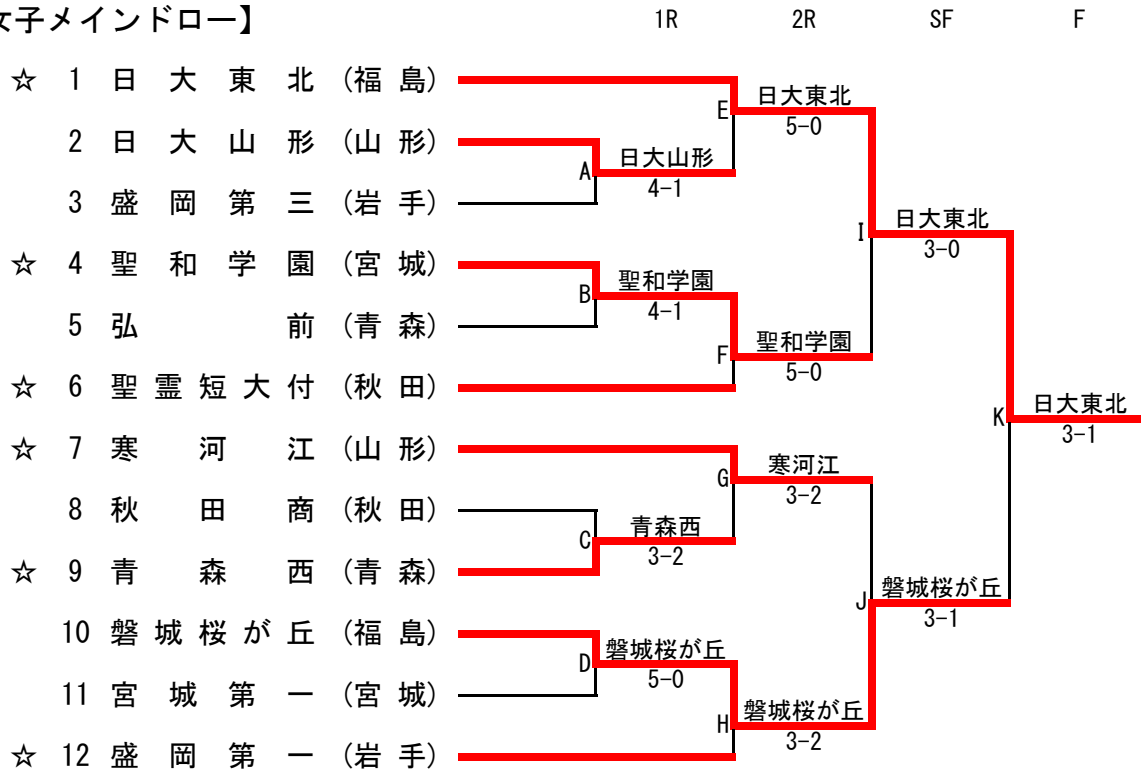

第36回東北選抜高等学校テニス選手権大会

平成27年10月24日(土)～25日(日)
盛岡市立太田テニスコート

【女子メインドロー】