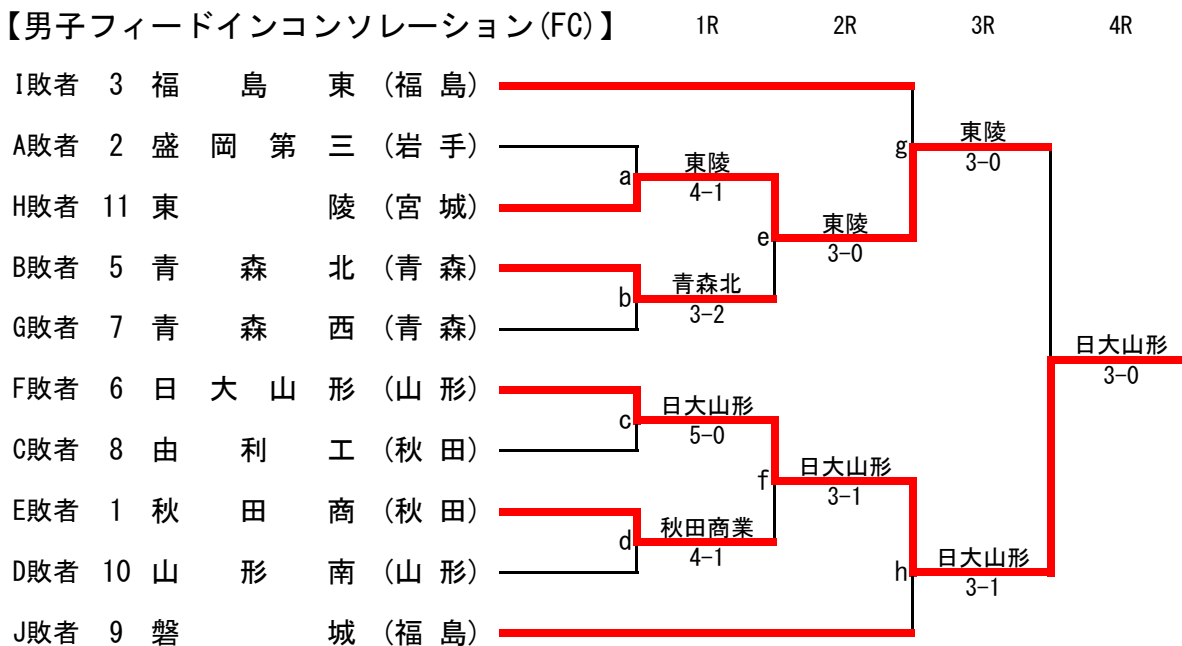

女子団体戦登録選手順位表

※印は主将

県名青森①			県名青森②			県名岩手①			県名岩手②		
学校名青森西			学校名弘前			学校名盛岡第一			学校名盛岡第三		
監督名奈良健司			監督名西村勇士			監督名藤島努			監督名玉田豪		
順位	選手氏名	学年	順位	選手氏名	学年	順位	選手氏名	学年	順位	選手氏名	学年
1	盛みずな	2	1	新川裕里	1	1	太田屋遥	1	※城内佳奈江	2	
2	※渡邊葵	2	2	三浦桃	2	2	小井田奏	1	関垂矢香	1	
3	中平瑚々路	2	3	新内佳那	2	3	高橋宇妃	1	佐久山希	2	
4	下村好	1	4	※明本菜穂	2	4	矢野珠緒	2	野原唯	2	
5	木立光	1	5	千葉愛未	2	5	田浦佳純	2	長井芽衣	2	
6	本間ひとみ	1	6	大平彩乃	2	6	杉下碧	2	熊谷帆乃佳	2	
7	杉浦理央	1	7	小笠原理央	2	7	※新淵ななせ	2	佐々木眞子	2	
8	山口磨己	1	8			8	正木紫乃	2	菊地由樹	2	
9	長谷川真弓	1	9			9	鈴木紅音	2			
県名秋田①			県名秋田②			県名山形①			県名山形②		
学校名聖霊短大付			学校名秋田商業			学校名寒河江			学校名日大山形		
監督名半田隆志			監督名亀田拓朗			監督名木村剛			監督名高木直哉		
順位	選手氏名	学年	順位	選手氏名	学年	順位	選手氏名	学年	順位	選手氏名	学年
1	川邊愛美	1	1	石井瑠菜	2	1	※柏倉葉月	2	菊地満優	1	
2	原未優	1	2	平川聖菜	2	2	田中愛美	2	※大泉夏実	2	
3	泉かえで	2	3	鈴木夏未	2	3	佐竹優乃	1	神野穂香	1	
4	※高橋希美	2	4	※新井美羽	2	4	丸川美希子	2	岡崎利早子	2	
5	松山奈央	2	5	鈴木果歩	2	5	木村初音	1	土佐林弥生	2	
6	能登屋奈美	2	6	佐藤日菜	1	6	白林野花	2	月田美空	1	
7	富樫な々子	1	7	鎧真穂	2	7	井上奈々	1	ライオンシャナ	2	
8	佐藤柚希	1	8	市川夏実	1	8	猪倉妃那	2	小林綾奈	1	
9	松本美智瑠	1	9	小笠原奏	2	9	佐々木恵都	1	小山飛鳥	1	
県名宮城①			県名宮城②			県名福島①			県名福島②		
学校名聖和学園			学校名宮城第一			学校名日大東北			学校名磐城桜が丘		
監督名早坂晋			監督名間健			監督名花里昌昭			監督名木幡修三		
順位	選手氏名	学年	順位	選手氏名	学年	順位	選手氏名	学年	順位	選手氏名	学年
1	川村周子	2	1	宮崎悠	2	1	伊藤萌夏	2	吉田早希	2	
2	松浦伶南	2	2	照井真衣子	2	2	橘薫乃	2	※樋口佳奈子	2	
3	小椋百華	2	3	佐藤堇	2	3	※邊見文香	2	鈴木理瑚	1	
4	蒔田彩渚	2	4	田中美雪	2	4	遠藤春希	1	吉野優花	1	
5	佐々木彩華	1	5	菅野珠紀	2	5	鈴木夢実	2	佐々木美和	1	
6	※勝部美月	2	6	※佐藤愛梨	2	6	田中美海	2	高橋佳乃子	1	
7	今野莉奈	2	7	安山綾希	2	7	細川京香	2	岩井愛花	2	
8	富樫羽琉	1	8	柏このか	2	8	渡辺渚沙	2	小泉理花	2	
9	佐藤彩乃	2	9	北林和	2	9	名城実希	2			

第36回東北選抜高等学校テニス選手権大会

平成27年10月24日(土)～25日(日)
盛岡市立太田テニスコート

【男子メインドロー】

【男子フィードインコンソレーション(FC)】

最終順位

- 第1位 岩手 (岩手)

- 第2位 東北学院 (宮城)

- 第3位 日大山形 (山形)