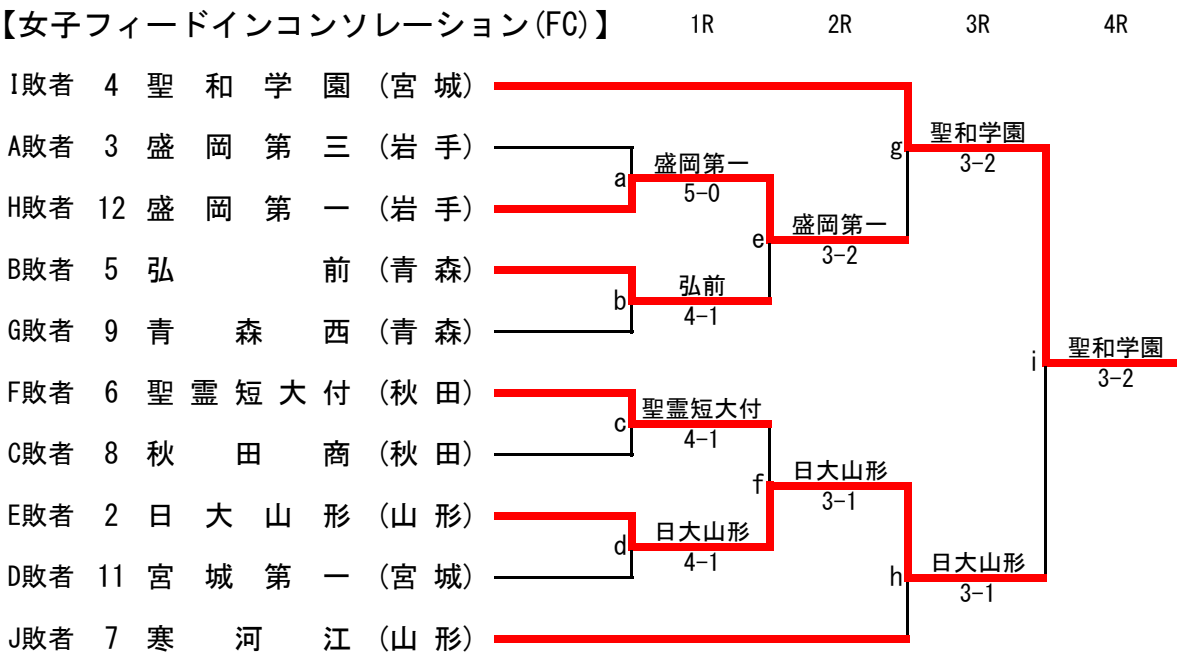

【女子フィードインコンソレーション(FC)】

最終順位

- 第1位 日大東北 (福島)
- 第2位 磐城桜が丘 (福島)
- 第3位 聖和学園 (宮城)
- 第3位 日大山形 (山形)