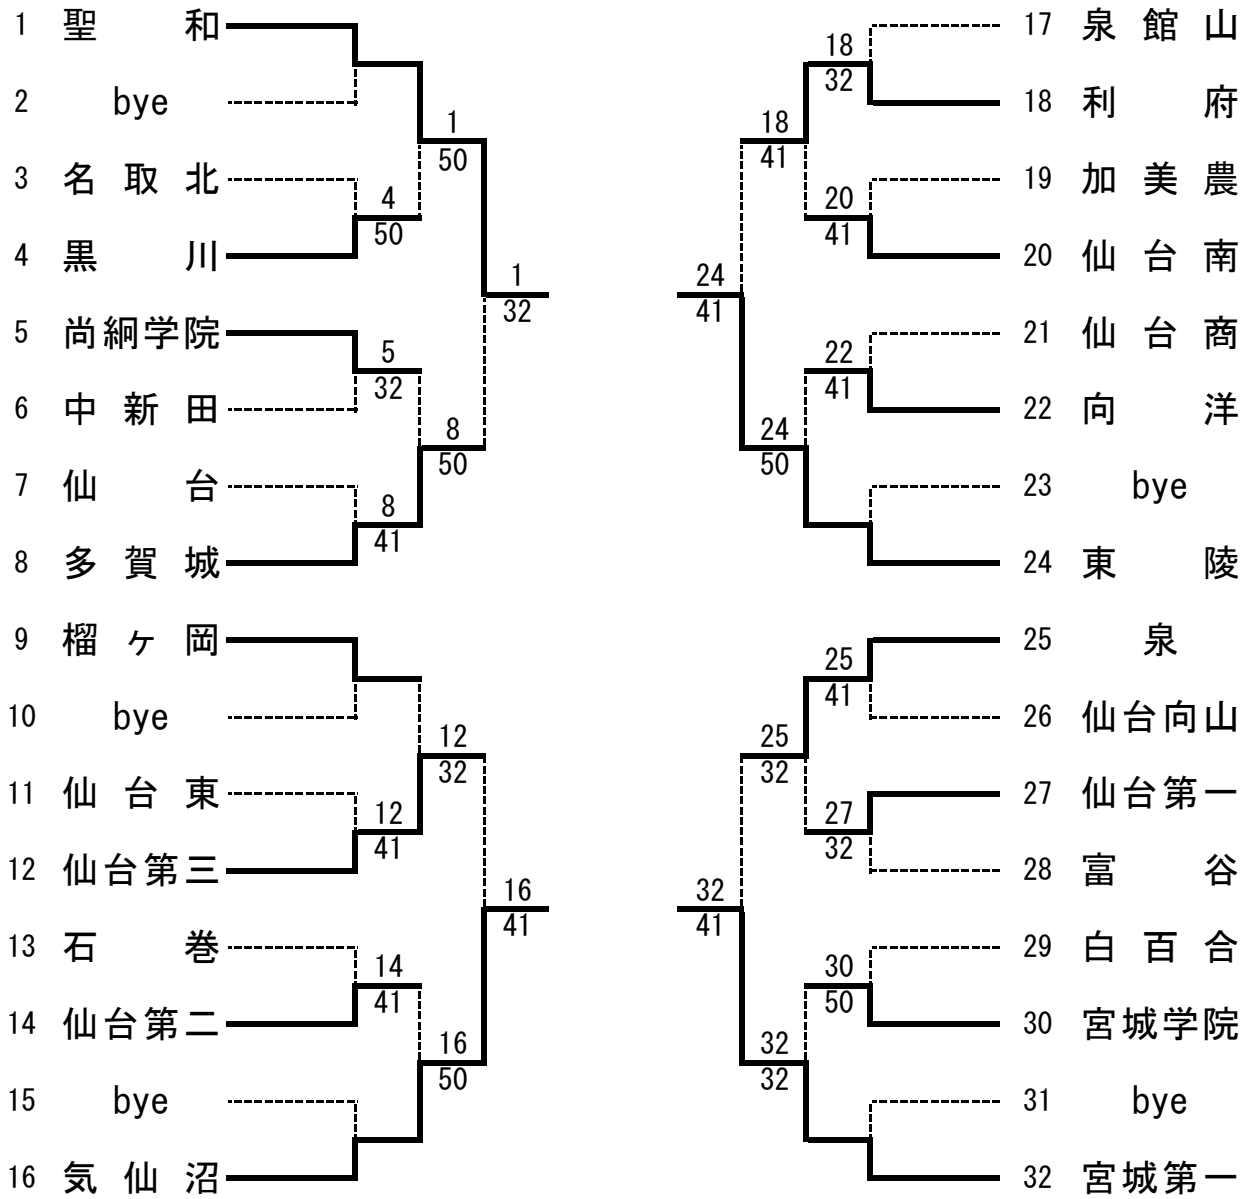

団体女子

決勝リーグ

番号	学校名	聖和	気仙沼	東陵	宮城第一	勝敗	ラウンドポイント	順位
1	聖和		③-②	④-①	④-①	3		1
16	気仙沼	2-③		2-③	2-③	0		4
24	東陵	1-④	③-②		2-③	1		3
32	宮城第一	1-④	③-②	③-②		2		2