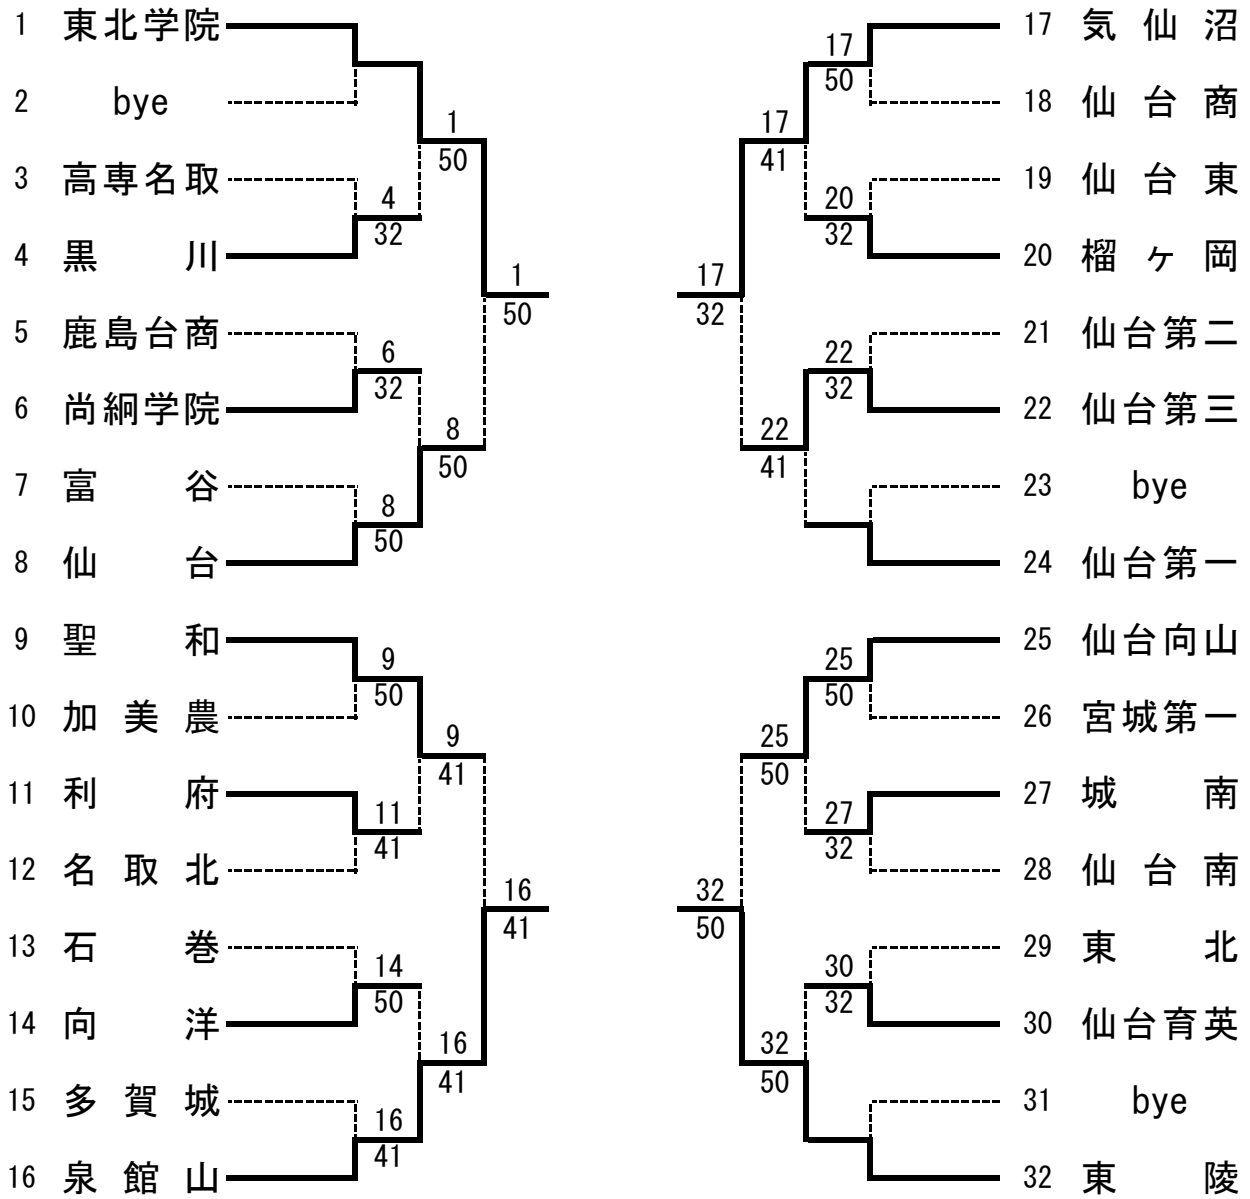

団体男子

決勝リーグ

番号	学校名	東北学院	泉館山	気仙沼	東陵	勝敗	ラウンドポイント	順位
1	東北学院	-	⑤-0	④-1	③-2	3		1
16	泉館山	0-⑤	-	2-③	0-⑤	0		4
17	気仙沼	1-④	③-2	-	1-④	1		3
32	東陵	2-③	⑤-0	④-1	-	2		2