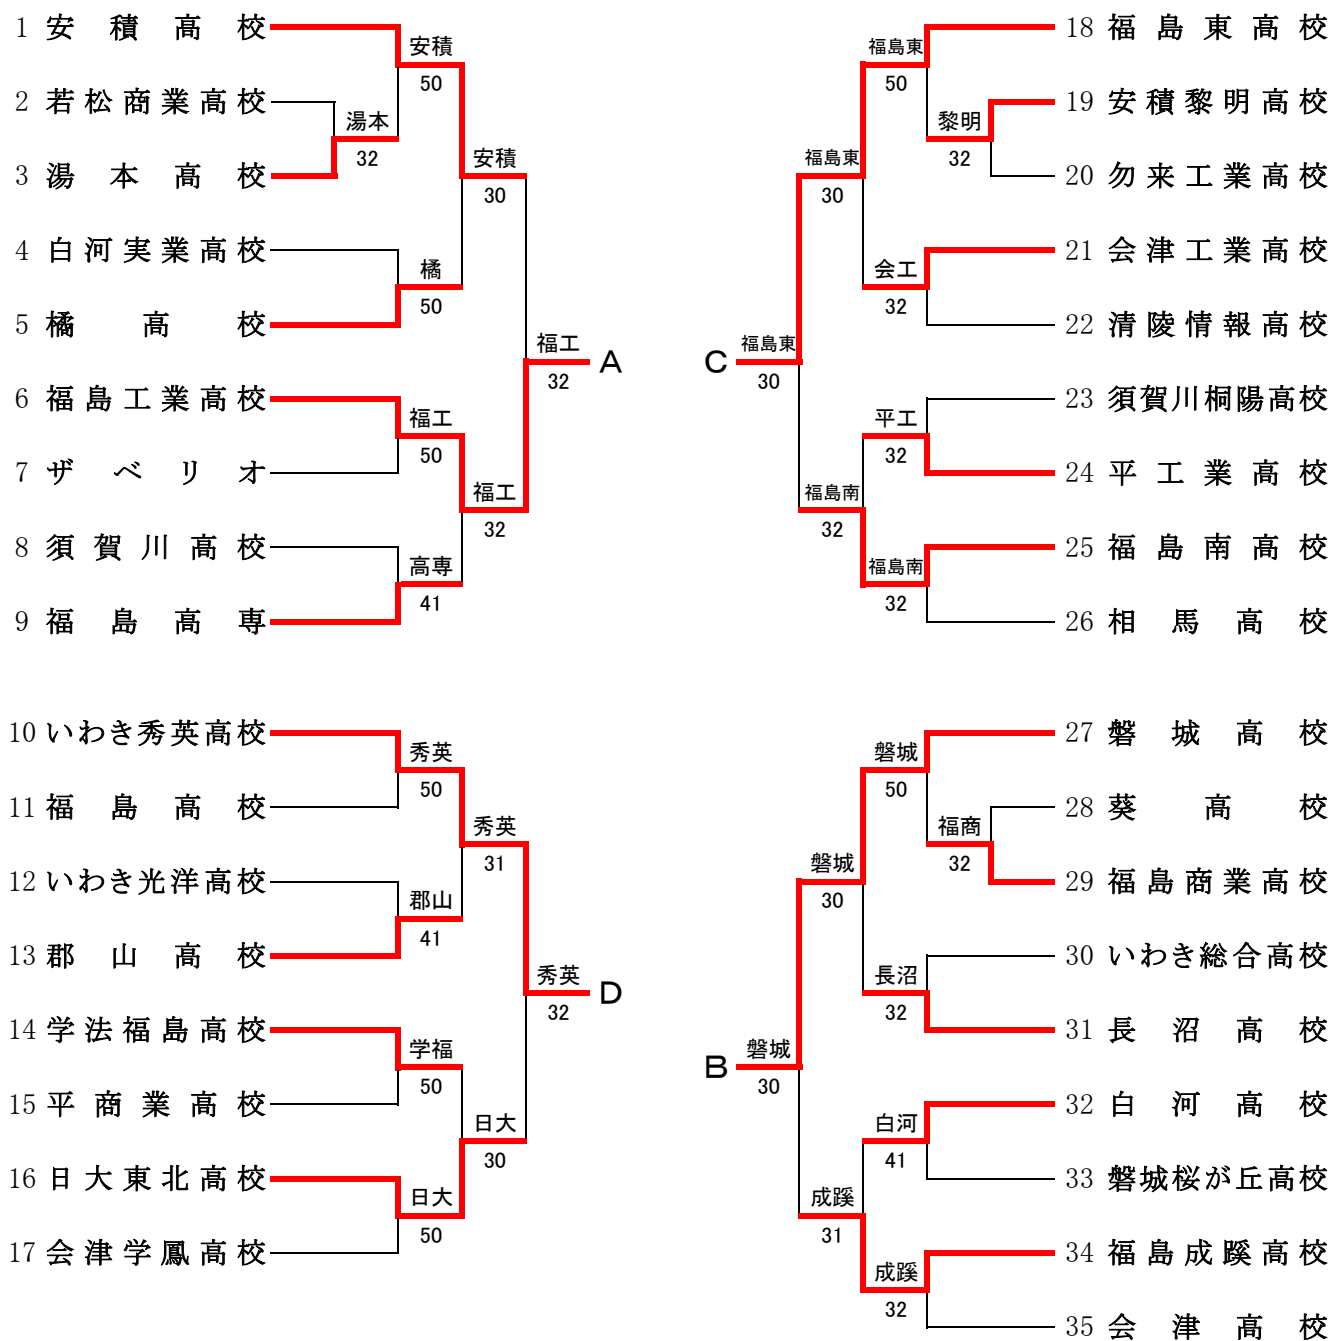

男子団体戦(7人制)

男子7人制 決勝リーグ		A	B	C	D	勝敗	セット率	順位
A	福島工業高校	-	1 - 4 ×	1 - 4 ×	3 - 2 ○	1 - 2		3
B	磐城高校	4 - 1 ○	-	3 - 2 ○	3 - 2 ○	3 - 0		1
C	福島東高校	4 - 1 ○	2 - 3 ×	-	4 - 1 ○	2 - 1		2
D	いわき秀英	2 - 3 ×	2 - 3 ×	1 - 4 ×	-	0 - 3		4