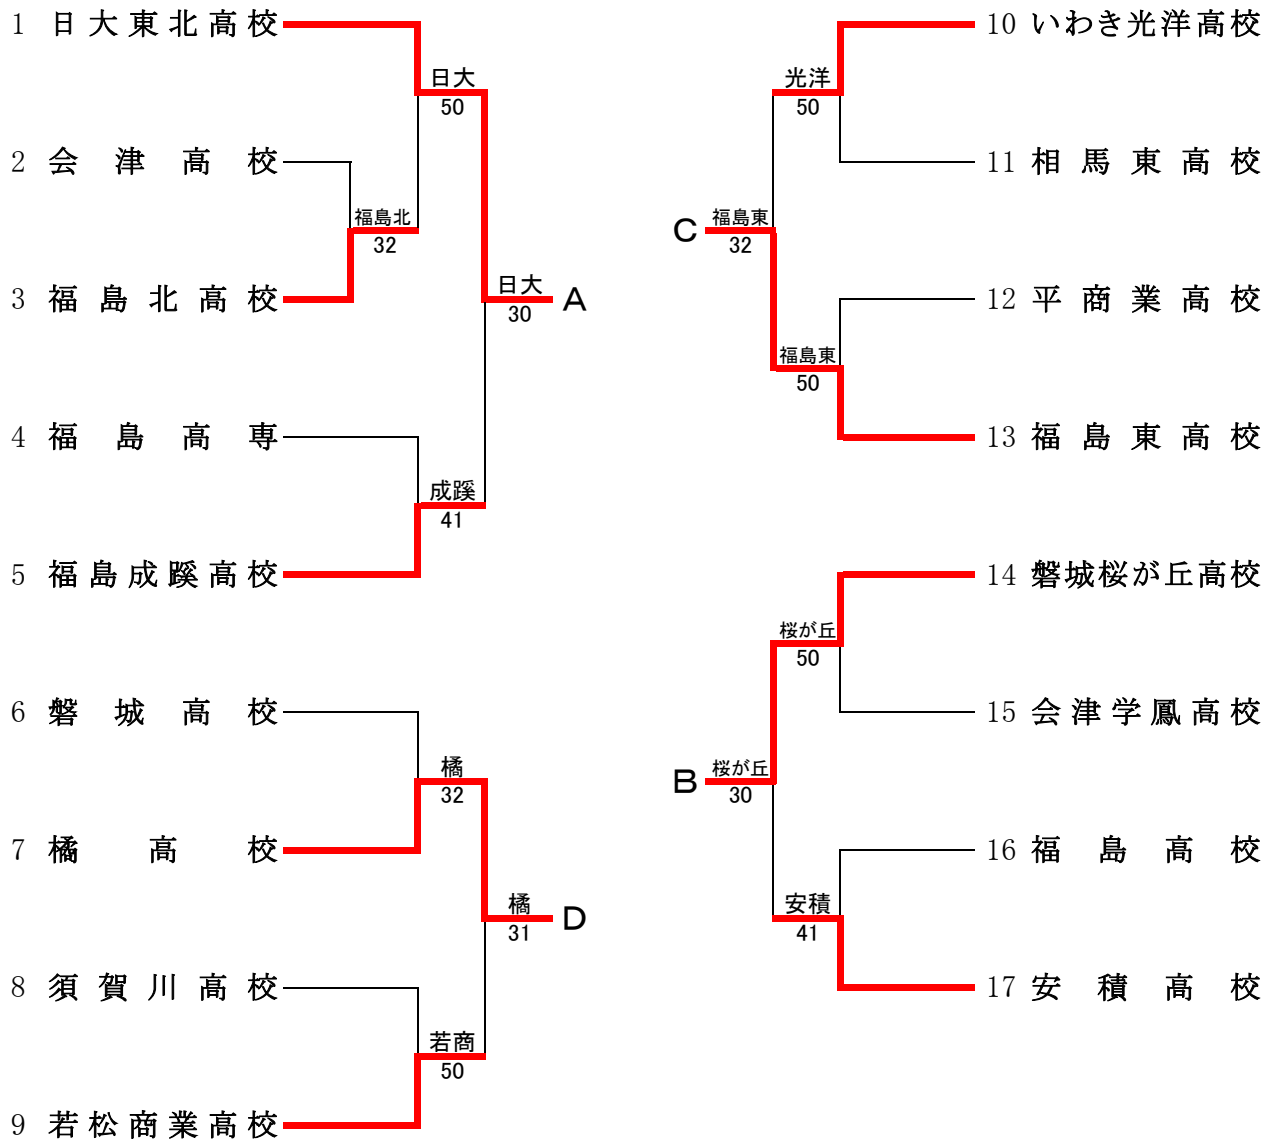

# 試合結果

期日 : 平成27年9月19日(土)～9月21日(月)

会場 : 福島市庭球場、あづま総合運動公園テニスコート

## 男子団体戦(7人制)

男子7人制 決勝リーグ		A	B	C	D	勝敗	セット率	順位
A	福島工業高校	-	1 - 4 ×	1 - 4 ×	3 - 2 ○	1 - 2		3
B	磐城高校	4 - 1 ○	-	3 - 2 ○	3 - 2 ○	3 - 0		1
C	福島東高校	4 - 1 ○	2 - 3 ×	-	4 - 1 ○	2 - 1		2
D	いわき秀英	2 - 3 ×	2 - 3 ×	1 - 4 ×	-	0 - 3		4

## 女子団体戦(7人制)

女子7人制 決勝リーグ							
	A	B	C	D	勝敗	セット率	順位
A 日大東北高校	-	5 - 0 ○	4 - 1 ○	5 - 0 ○	3 - 0		1
B 磐城桜が丘高校	0 - 5 ×	-	3 - 2 ○	4 - 1 ○	2 - 1		2
C 福島東高校	1 - 4 ×	2 - 3 ×	-	5 - 0 ○	1 - 2		3
D 橘高校	0 - 5 ×	1 - 4 ×	0 - 5 ×	-	0 - 3		4